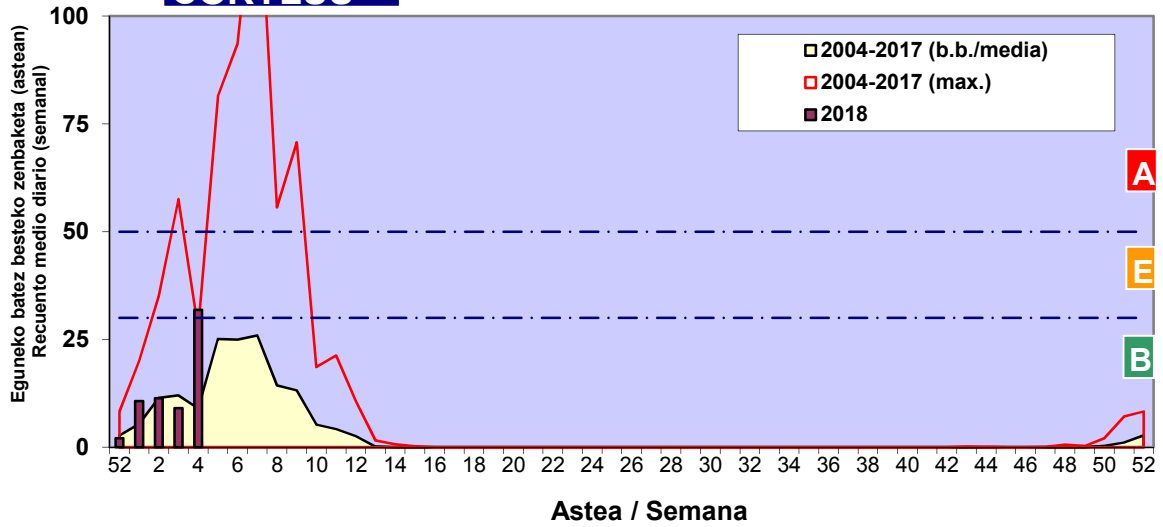

4. POLEN MOTA INTERESGARRIAK / TIPOS POLÍNICOS DE INTERÉS

Estazioa / Estación Donostia- San Sebastián

- Altua/Alto
- Ertaina/Medio
- Baxua/Bajo

CUPRESACEA / TAXACEA

CORYLUS

ALNUS