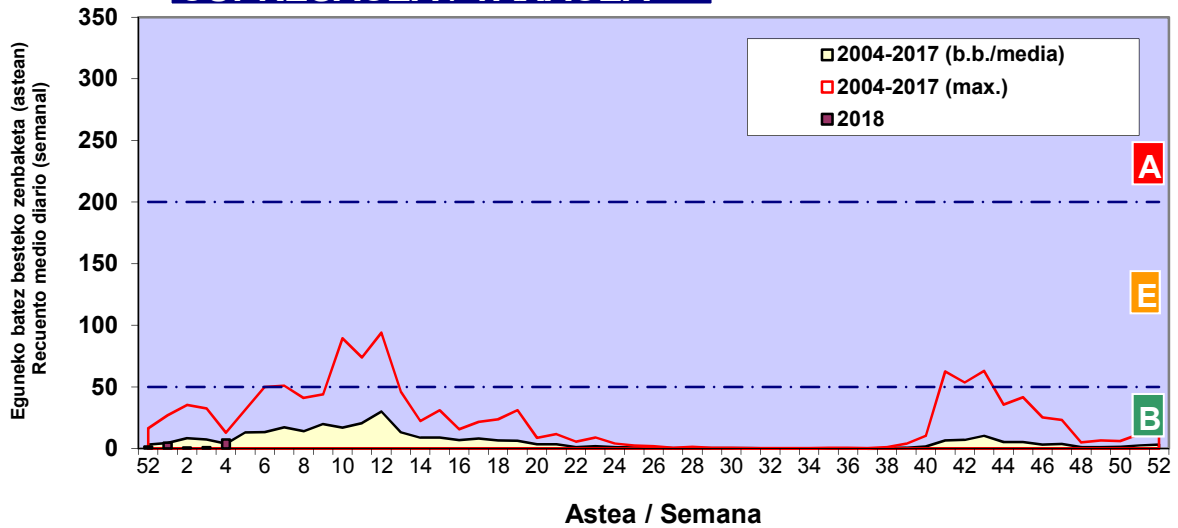

4. POLEN MOTA INTERESGARRIAK / TIPOS POLÍNICOS DE INTERÉS

Estazioa / Estación Donostia- San Sebastián

- Altua/Alto
- Ertaina/Medio
- Baxua/Bajo

CUPRESACEA / TAXACEA