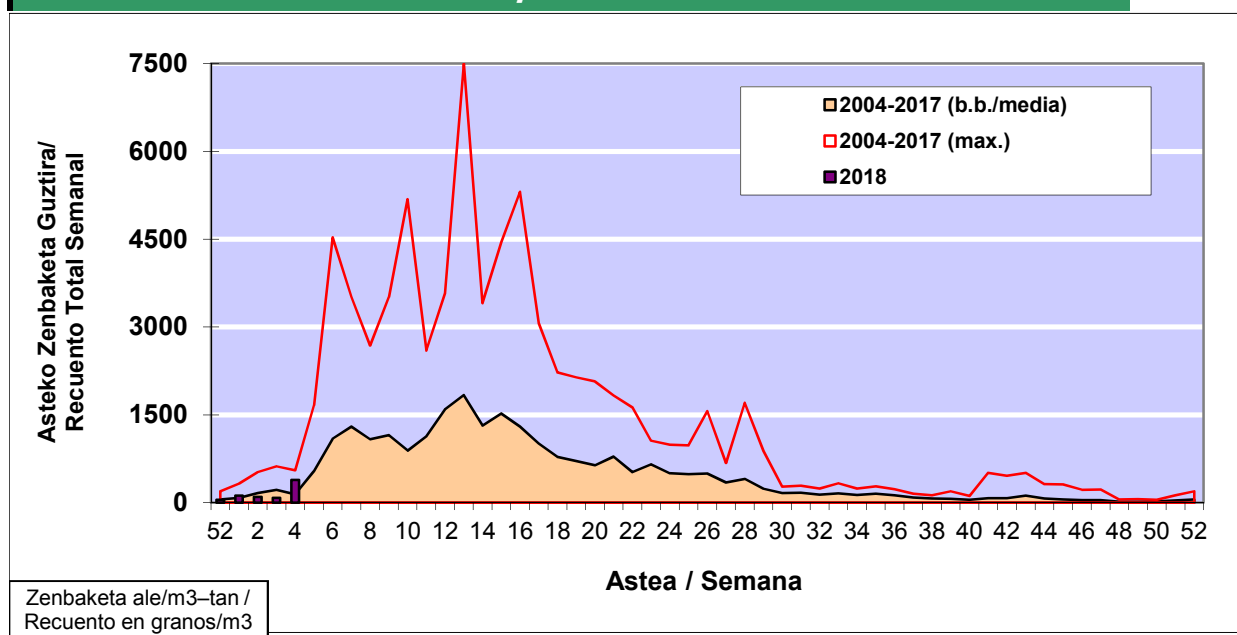

POLEN ZENBAKETA / RECuento DE POLEN

Osasun Sailaren Sarea / Red del Departamento de Salud

1. GAUR EGUNGO EGOERA / SITUACIÓN ACTUAL

		Astea/Semana	4
Estazioa / Estación	Donostia- San Sebastián	22/01 - 28/01	2018
Polen mota interesgarriak / Tipos polínicos de interés	Zuhaitza-Landarea / Árbol-Planta	Egoera / Situación*	Hurrengo asterako joera / Tendencia próxima semana
Cupresaceas /Taxaceas	Altzifrea-Hagina/Ciprés-Tejo	Baxua / Bajo	=
Corylus	Hurritza/Avellano	Ertaina / Medio	=
Alnus	Haltza/Aliso	Baxua / Bajo	▲
*Ebaluaketa irizpideak, "Red Española de Aerobiología"-ren arabera / Criterios de evaluación de acuerdo a la Red Española de Aerobiología			

2. ASTEKO ZENBAKETA GUZTIRA / RECuento TOTAL SEMANAL

Estazioa / Estación	Donostia- San Sebastián
---------------------	-------------------------

Asteko Zenbaketa Guztira / Recuento Total Semanal

3. ASTEKO ZENBAKETA / RECuento SEMANAL