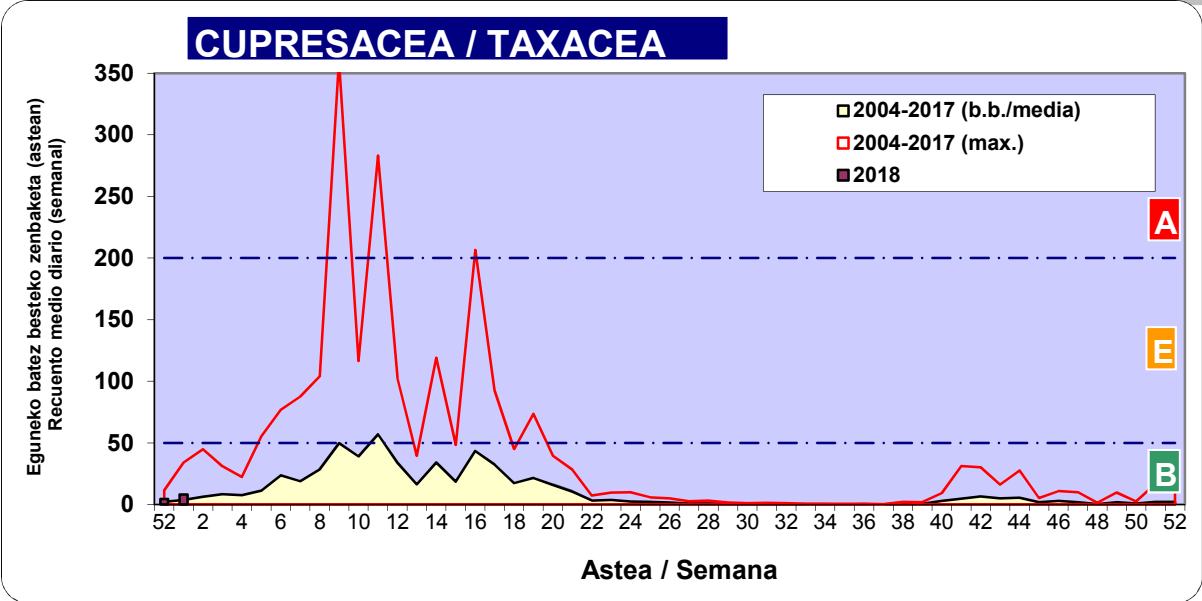

Zenbaketa ale/m3 – tan /
Recuento en granos/m3

■ Altua/Alto
■ Ertaina/Medio
■ Baxua/Bajo

4. POLEN MOTA INTERESGARRIAK / TIPOS POLÍNICOS DE INTERÉS

Estazioa / Estación **Vitoria - Gasteiz**

- Altua/Alto
- Ertaina/Medio
- Baxua/Bajo