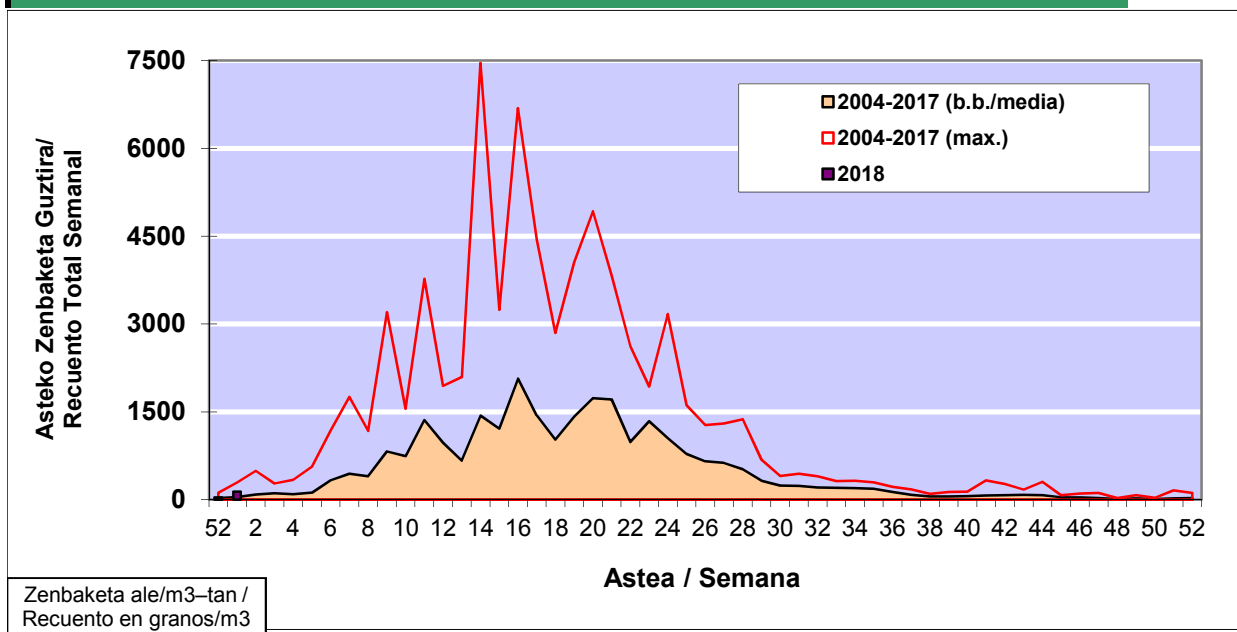

POLEN ZENBAKETA / RECUENTO DE POLEN

Osasun Sailaren Sarea / Red del Departamento de Salud

1. GAUR EGUNGO EGOERA / SITUACIÓN ACTUAL

		Astea/Semana	1
Estazioa / Estación	Vitoria - Gasteiz	01/01 - 07/01	2018
Polen mota interesgarriak / Tipos polínicos de interés	Zuhaitza-Landarea / Árbol-Planta	Egoera / Situación*	Hurrengo asterako joera / Tendencia próxima semana
Cupresaceas /Taxaceas	Altzifrea-Hagina/Ciprés-Tejo	Baxua / Bajo	=
Corylus	Hurritza/Avellano	Baxua / Bajo	=
*Ebaluaketa irizpideak, "Red Española de Aerobiología"-ren arabera / Criterios de evaluación de acuerdo a la Red Española de Aerobiología			

2. ASTEKO ZENBAKETA GUZTIRA / RECUENTO TOTAL SEMANAL

Estazioa / Estación	Vitoria - Gasteiz
---------------------	-------------------

Asteko Zenbaketa Guztira / Recuento Total Semanal

3. ASTEKO ZENBAKETA / RECUESTO SEMANAL

2018

Estazioa / Estación	Vitoria - Gasteiz						Astea/Semana	1
Mota / Tipo	Al / L 1/01/18	As / M 2/01/18	Az / X 3/01/18	Og / J 4/01/18	Or / V 5/01/18	Lr / S 6/01/18	Ig / D 7/01/18	b.b. / media
Acer								0
Foeniculum								0
Artemisia				1				0
Centaurea								0
Achillea								0
Taraxacum								0
Alnus								0
Betula								0
Corylus	1	13	28	24	1			10
Brassica								0
Sambucus								0
Chenop./Ama			1					0
Cupres./Taxa		3	30	20	3		1	8
Carex								0
Ericaceae								0
Mercurialis								0
Robinia								0
Castanea								0
Fagus								0
Quercus								0
Aesculus								0
Juglans								0
Laurus								0
Lilium								0
Magnolia								0
Acacia								0
Eucalyptus								0
Fraxinus			1	1				0
Ligustrum								0
Olea								0
Pinus								0
Cedrus								0
Plantago								0
Platanus								0
Gramineae		1						0
Rosacea								0
Rumex								0
Rhamnus								0
Populus								0
Salix								0
Tamarix								0
Tilia								0
Celtis								0
Ulmus				1				0
Urticaceae			1					0
Besterik/Otros	1	1	1		1		1	1
Esp. Alternaria				1			1	0
Guztira /Total	2	18	62	47	5	0	2	136