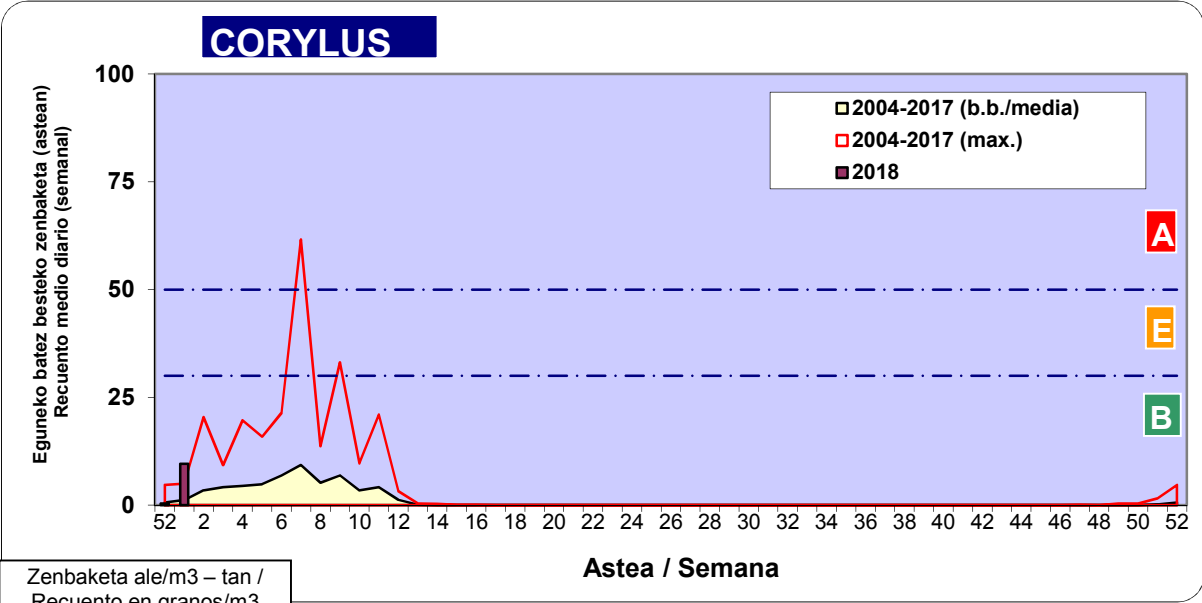

Zenbaketa ale/m3 – tan /
Recuento en granos/m3

■ Altua/Alto
■ Ertaina/Medio
■ Baxua/Bajo

4. POLEN MOTA INTERESGARRIAK / TIPOS POLÍNICOS DE INTERÉS

Estazioa / Estación **Vitoria - Gasteiz**

- Altua/Alto
- Ertaina/Medio
- Baxua/Bajo