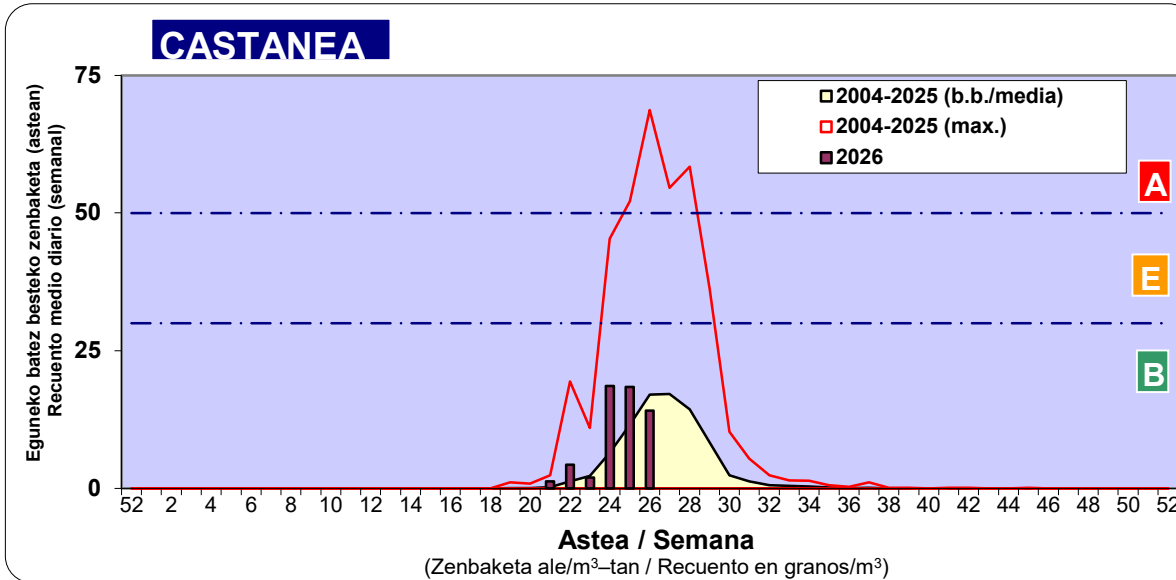

## 3. ASTEKO ZENBAKETA / RECuento SEMANAL

2026

Estazioa / Estación	Vitoria - Gasteiz							Astea/Semana	26
Mota / Tipo	22/06/26	23/06/26	24/06/26	25/06/26	26/06/26	27/06/26	28/06/26	b.b. / media	
Acer								0	
Foeniculum	1			1	1			0	
Artemisia								0	
Centaurea								0	
Achillea	1	1	1		6	1		1	
Taraxacum					1			0	
Alnus								0	
Betula		1		1				0	
Corylus								0	
Brassica								0	
Sambucus	1		1					0	
Chenop./Ama	16	9	10	9	5	2		7	
Cupres./Taxa		1	5	1	2			1	
Carex			1	1	1			0	
Ericaceae								0	
Mercurialis								0	
Robinia								0	
Castanea	1	28	33	16	15	3	3	14	
Fagus		1	1					0	
Quercus	11	14	6	14	5	7	1	8	
Aesculus					1			0	
Juglans								0	
Laurus								0	
Lilium								0	
Magnolia								0	
Acacia								0	
Eucalyptus			1					0	
Fraxinus								0	
Ligustrum	10	5	5	4	7	3		5	
Olea								0	
Pinus	7	5	16	4	3	1	1	5	
Cedrus								0	
Plantago	4	7	9	8	5	1	1	5	
Platanus	1				1	1	1	1	
Gramineae	25	20	26	24	34	14	3	21	
Rosacea								0	
Rumex			1	1	1			0	
Rhamnus								0	
Populus								0	
Salix								0	
Tamarix								0	
Tilia	3	1						1	
Celtis								0	
Ulmus								0	
Urticaceae	5	11	17	7	2	2	1	6	
Besterik/Otros	10	8	11	9	6	8	2	8	
Esp. Alternaria	39	21	27	65	26	22	6	29	
Guztira /Total	96	112	144	100	96	43	13	604	

Zenbaketa ale/m3 – tan /  
Recuento en granos/m3

■ Altua/Alto  
■ Ertaina/Medio  
■ Baxua/Bajo

4. POLEN MOTA INTERESGARRIAK / TIPOS POLÍNICOS DE INTERÉS

Estazioa / Estación **Vitoria - Gasteiz**

- Altua/Alto
- Ertaina/Medio
- Baxua/Bajo