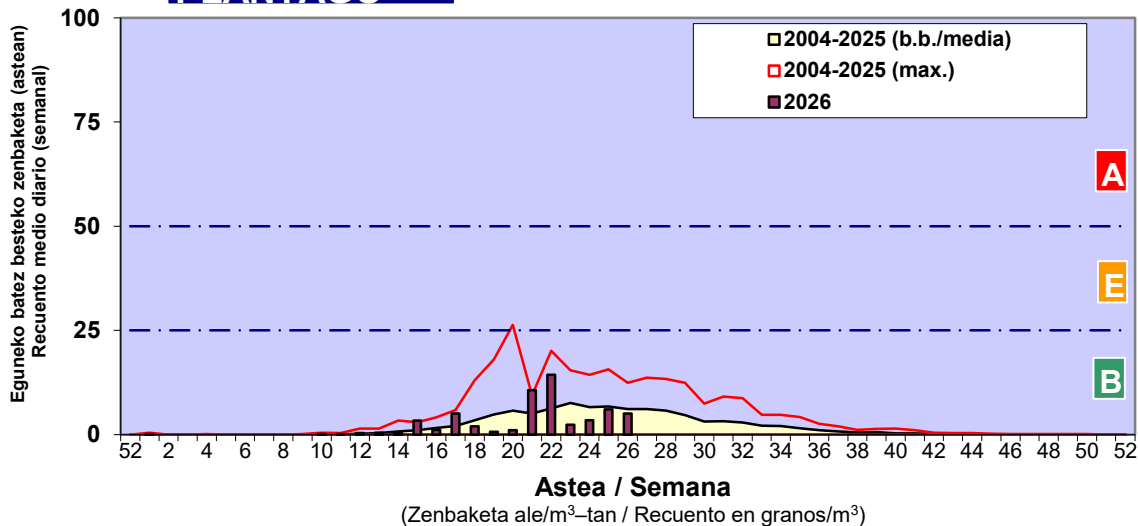

Estazioa / Estación

Vitoria - Gasteiz

- Altua/Alto
- Ertaina/Medio
- Baxua/Bajo

E. ALTERNARIA

PLANTAGO

URTICA / PARIETARIA