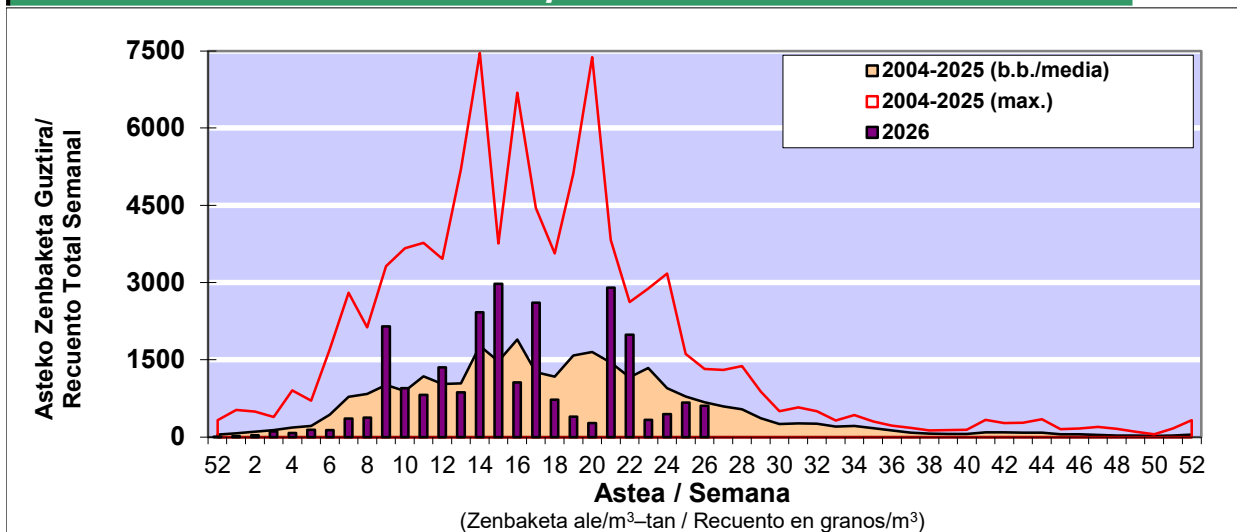

POLEN ZENBAKETA / RECuento DE POLEN

Osasun Sailaren Sarea / Red del Departamento de Salud

1. GAUR EGUNGO EGOERA / SITUACIÓN ACTUAL

		Astea/Semana	26
Estazioa / Estación	Vitoria - Gasteiz	22/06-28/06	2026

Polen mota interesgarriak / Tipos polínicos de interés	Zuhaitza-Landarea / Árbol-Planta	Egoera / Situación*	Hurrengo asterako joera / Tendencia próxima semana
Gramineae	Graminea/Gramínea	Baxua / Bajo	=
Castanea	Gaztainondoa/Castaño	Baxua / Bajo	=
Chenopodium/Amarant.	Erobedarra/Cenizo	Baxua / Bajo	=
E. Alternaria	Alternariaren esporak / Esporas de Alternaria	Ertaina / Medio	▲
Plantago	Plataina/Llantén	Baxua / Bajo	=
Urticaceas	Asuna-Horma-belarra/Ortiga-Parietaria	Baxua / Bajo	=

*Ebaluaketa irizpideak, "Red Española de Aerobiología"-ren arabera /

2. ASTEKO ZENBAKETA GUZTIRA / RECuento TOTAL SEMANAL

Estazioa / Estación	Vitoria - Gasteiz

Asteko Zenbaketa Orokorra / Recuento Total Semanal