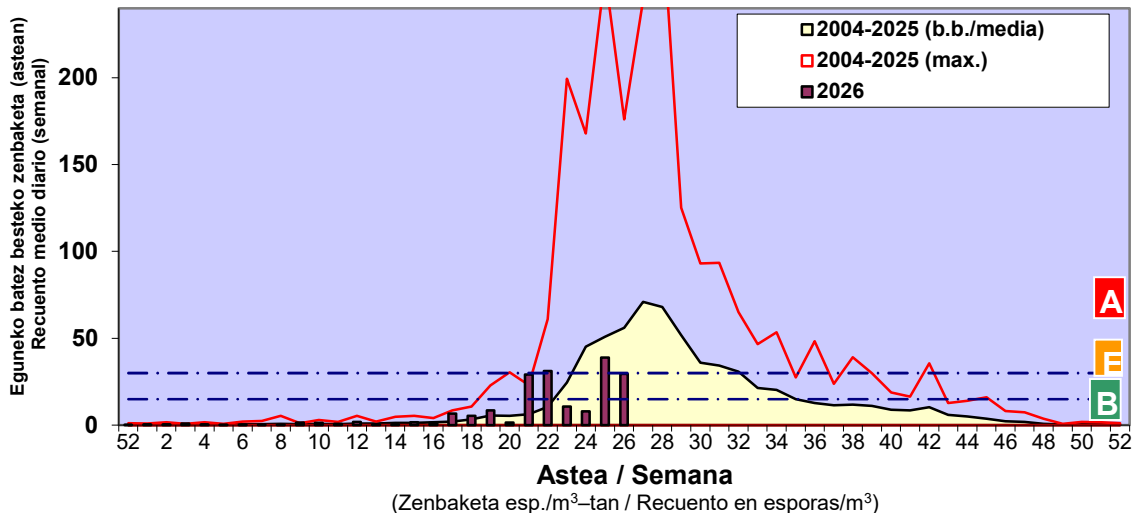

Estazioa / Estación

Vitoria - Gasteiz

- Altua/Alto
- Ertaina/Medio
- Baxua/Bajo

E. ALTERNARIA