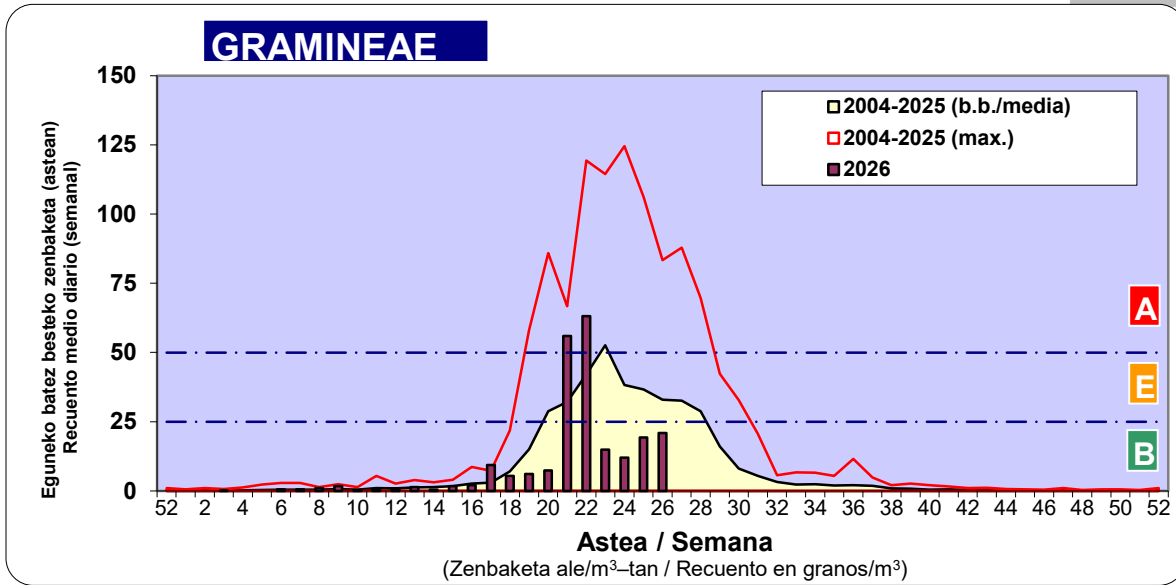

#### Asteko Zenbaketa Orokorra / Recuento Total Semanal

## 3. ASTEKO ZENBAKETA / RECuento SEMANAL

2026

Estazioa / Estación	Vitoria - Gasteiz							Astea/Semana	26
Mota / Tipo	22/06/26	23/06/26	24/06/26	25/06/26	26/06/26	27/06/26	28/06/26	b.b. / media	
Acer								0	
Foeniculum	1			1	1			0	
Artemisia								0	
Centaurea								0	
Achillea	1	1	1		6	1		1	
Taraxacum					1			0	
Alnus								0	
Betula		1		1				0	
Corylus								0	
Brassica								0	
Sambucus	1		1					0	
Chenop./Ama	16	9	10	9	5	2		7	
Cupres./Taxa		1	5	1	2			1	
Carex			1	1	1			0	
Ericaceae								0	
Mercurialis								0	
Robinia								0	
Castanea	1	28	33	16	15	3	3	14	
Fagus		1	1					0	
Quercus	11	14	6	14	5	7	1	8	
Aesculus					1			0	
Juglans								0	
Laurus								0	
Lilium								0	
Magnolia								0	
Acacia								0	
Eucalyptus			1					0	
Fraxinus								0	
Ligustrum	10	5	5	4	7	3		5	
Olea								0	
Pinus	7	5	16	4	3	1	1	5	
Cedrus								0	
Plantago	4	7	9	8	5	1	1	5	
Platanus	1				1	1	1	1	
Gramineae	25	20	26	24	34	14	3	21	
Rosacea								0	
Rumex			1	1	1			0	
Rhamnus								0	
Populus								0	
Salix								0	
Tamarix								0	
Tilia	3	1						1	
Celtis								0	
Ulmus								0	
Urticaceae	5	11	17	7	2	2	1	6	
Besterik/Otros	10	8	11	9	6	8	2	8	
Esp. Alternaria	39	21	27	65	26	22	6	29	
Guztira /Total	96	112	144	100	96	43	13	604	

Zenbaketa ale/m3 – tan /  
Recuento en granos/m3

■ Altua/Alto  
■ Ertaina/Medio  
■ Baxua/Bajo

4. POLEN MOTA INTERESGARRIAK / TIPOS POLÍNICOS DE INTERÉS

Estazioa / Estación **Vitoria - Gasteiz**

- Altua/Alto
- Ertaina/Medio
- Baxua/Bajo