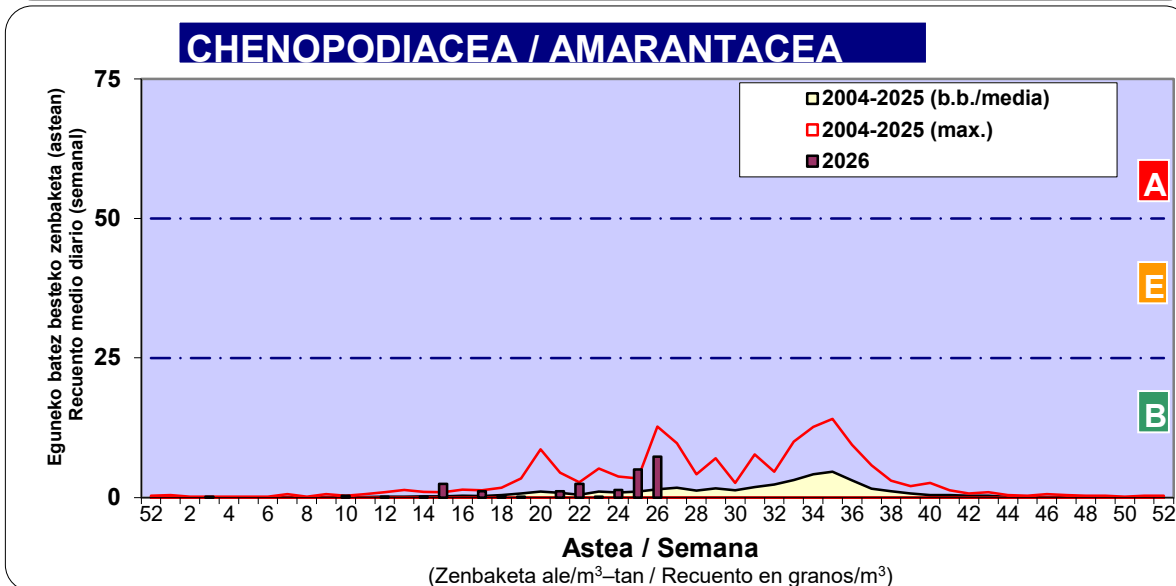

## 3. ASTEKO ZENBAKETA / RECuento SEMANAL

2026

Estazioa / Estación	Vitoria - Gasteiz							Astea/Semana	26
Mota / Tipo	22/06/26	23/06/26	24/06/26	25/06/26	26/06/26	27/06/26	28/06/26	b.b. / media	
Acer								0	
Foeniculum	1			1	1			0	
Artemisia								0	
Centaurea								0	
Achillea	1	1	1		6	1		1	
Taraxacum					1			0	
Alnus								0	
Betula		1		1				0	
Corylus								0	
Brassica								0	
Sambucus	1		1					0	
Chenop./Ama	16	9	10	9	5	2		7	
Cupres./Taxa		1	5	1	2			1	
Carex			1	1	1			0	
Ericaceae								0	
Mercurialis								0	
Robinia								0	
Castanea	1	28	33	16	15	3	3	14	
Fagus		1	1					0	
Quercus	11	14	6	14	5	7	1	8	
Aesculus					1			0	
Juglans								0	
Laurus								0	
Lilium								0	
Magnolia								0	
Acacia								0	
Eucalyptus			1					0	
Fraxinus								0	
Ligustrum	10	5	5	4	7	3		5	
Olea								0	
Pinus	7	5	16	4	3	1	1	5	
Cedrus								0	
Plantago	4	7	9	8	5	1	1	5	
Platanus	1				1	1	1	1	
Gramineae	25	20	26	24	34	14	3	21	
Rosacea								0	
Rumex			1	1	1			0	
Rhamnus								0	
Populus								0	
Salix								0	
Tamarix								0	
Tilia	3	1						1	
Celtis								0	
Ulmus								0	
Urticaceae	5	11	17	7	2	2	1	6	
Besterik/Otros	10	8	11	9	6	8	2	8	
Esp. Alternaria	39	21	27	65	26	22	6	29	
Guztira /Total	96	112	144	100	96	43	13	604	

Zenbaketa ale/m3 – tan /  
Recuento en granos/m3

■ Altua/Alto  
■ Ertaina/Medio  
■ Baxua/Bajo

4. POLEN MOTA INTERESGARRIAK / TIPOS POLÍNICOS DE INTERÉS

Estazioa / Estación **Vitoria - Gasteiz**

- Altua/Alto
- Ertaina/Medio
- Baxua/Bajo