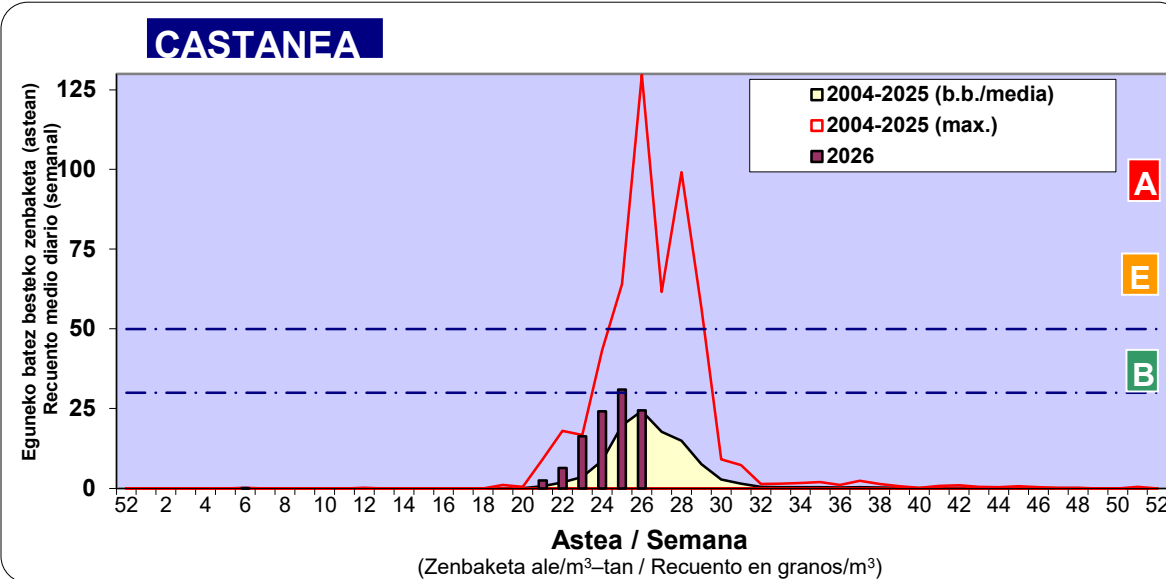

## 3. ASTEKO ZENBAKETA / RECUESTO SEMANAL

2026

Estazioa / Estación	Donostia- San Sebastián						Astea/Semana	26
	Al / L	As / M	Az / X	Og / J	Or / V	Lr / S	Ig / D	b.b. / media
Mota / Tipo	22/06/26	23/06/26	24/06/26	25/06/26	26/06/26	27/06/26	28/06/26	
Acer								0
Foeniculum								0
Artemisia								0
Centaurea								0
Achillea			1		1			0
Taraxacum								0
Alnus		1						0
Betula	1							0
Corylus								0
Brassica								0
Sambucus								0
Chenop./Ama	1	2	1	1	1	1	1	1
Cupres./Taxa	1	3	1				2	1
Carex								0
Ericaceae								0
Mercurialis								0
Robinia								0
Castanea	54	44	50	4	1	2	16	24
Fagus								0
Quercus	3	4	1		2		3	2
Aesculus								0
Juglans								0
Laurus								0
Lilium								0
Magnolia								0
Acacia								0
Eucalyptus								0
Fraxinus		2				1	1	1
Ligustrum	1	4					1	1
Olea								0
Pinus	6	25	5		2	1	7	7
Cedrus								0
Plantago	2	6	3		1	1	2	2
Platanus								0
Gramineae	10	13	11	1	1	4	12	7
Rosacea								0
Rumex			1					0
Rhamnus								0
Populus								0
Salix								0
Tamarix	1							0
Tilia		1						0
Celtis								0
Ulmus								0
Urticaceae	10	9	5				2	4
Besterik/Otros	7	16	3			2	3	4
Esp. Alternaria	3	5	4		2	1	4	3
<b>Guztira /Total</b>	<b>97</b>	<b>130</b>	<b>82</b>	<b>6</b>	<b>9</b>	<b>12</b>	<b>50</b>	<b>386</b>

Zenbaketa ale/m3 – tan /  
Recuento en granos/m3

■ Altua/Alto  
■ Ertaina/Medio  
■ Baxua/Bajo

Or. /pag. 2/4

4. POLEN MOTA INTERESGARRIAK / TIPOS POLÍNICOS DE INTERÉS

Estazioa / Estación Donostia- San Sebastián

- Altua/Alto
- Ertaina/Medio
- Baxua/Bajo

**E. ALTERNARIA**

**PLANTAGO**

**URTICA / PARIETARIA**