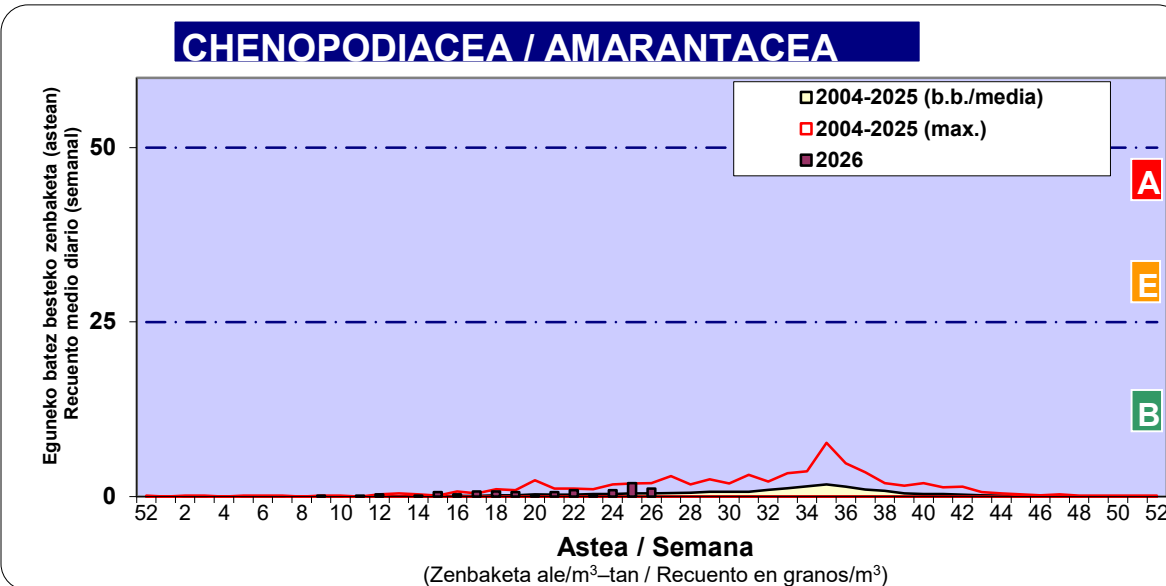

## 3. ASTEKO ZENBAKETA / RECUESTO SEMANAL

2026

Estazioa / Estación	Donostia- San Sebastián						Astea/Semana	26
	Al / L	As / M	Az / X	Og / J	Or / V	Lr / S	Ig / D	b.b. / media
Mota / Tipo	22/06/26	23/06/26	24/06/26	25/06/26	26/06/26	27/06/26	28/06/26	
Acer								0
Foeniculum								0
Artemisia								0
Centaurea								0
Achillea			1		1			0
Taraxacum								0
Alnus		1						0
Betula	1							0
Corylus								0
Brassica								0
Sambucus								0
Chenop./Ama	1	2	1	1	1	1	1	1
Cupres./Taxa	1	3	1				2	1
Carex								0
Ericaceae								0
Mercurialis								0
Robinia								0
Castanea	54	44	50	4	1	2	16	24
Fagus								0
Quercus	3	4	1		2		3	2
Aesculus								0
Juglans								0
Laurus								0
Lilium								0
Magnolia								0
Acacia								0
Eucalyptus								0
Fraxinus		2				1	1	1
Ligustrum	1	4					1	1
Olea								0
Pinus	6	25	5		2	1	7	7
Cedrus								0
Plantago	2	6	3		1	1	2	2
Platanus								0
Gramineae	10	13	11	1	1	4	12	7
Rosacea								0
Rumex			1					0
Rhamnus								0
Populus								0
Salix								0
Tamarix	1							0
Tilia		1						0
Celtis								0
Ulmus								0
Urticaceae	10	9	5				2	4
Besterik/Otros	7	16	3			2	3	4
Esp. Alternaria	3	5	4		2	1	4	3
<b>Guztira /Total</b>	<b>97</b>	<b>130</b>	<b>82</b>	<b>6</b>	<b>9</b>	<b>12</b>	<b>50</b>	<b>386</b>

Zenbaketa ale/m3 – tan /  
Recuento en granos/m3

■ Altua/Alto  
■ Ertaina/Medio  
■ Baxua/Bajo

Or. /pag. 2/4

4. POLEN MOTA INTERESGARRIAK / TIPOS POLÍNICOS DE INTERÉS

Estazioa / Estación Donostia- San Sebastián

- Altua/Alto
- Ertaina/Medio
- Baxua/Bajo

**E. ALTERNARIA**

**PLANTAGO**

**URTICA / PARIETARIA**