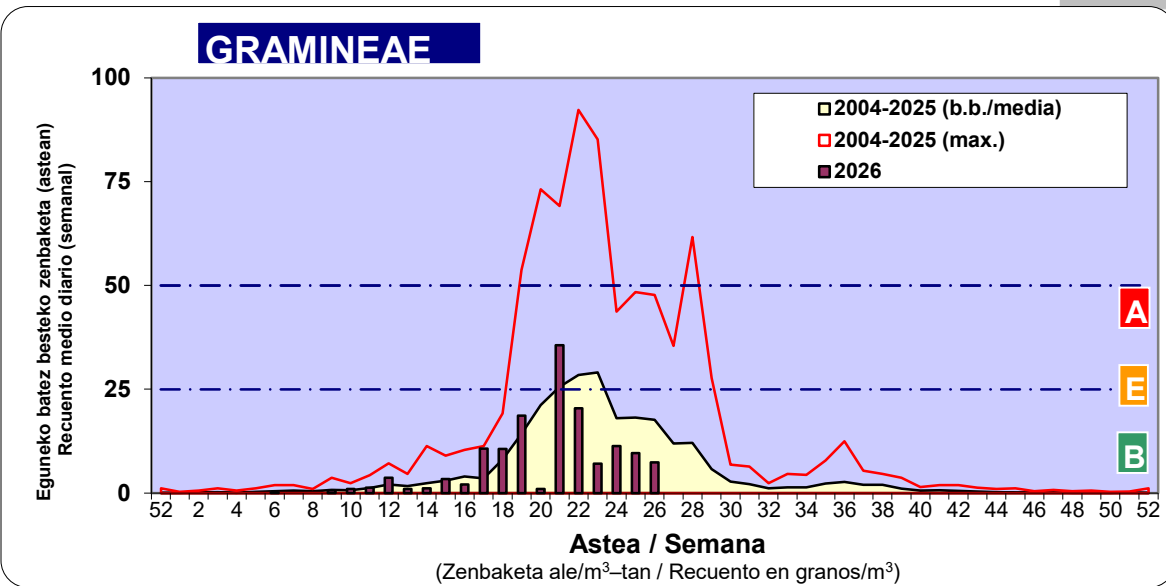

#### Asteko Zenbaketa Orokorra / Recuento Total Semanal

## 3. ASTEKO ZENBAKETA / RECUESTO SEMANAL

2026

Estazioa / Estación	Donostia- San Sebastián						Astea/Semana	26
	Al / L	As / M	Az / X	Og / J	Or / V	Lr / S	Ig / D	b.b. / media
Mota / Tipo	22/06/26	23/06/26	24/06/26	25/06/26	26/06/26	27/06/26	28/06/26	
Acer								0
Foeniculum								0
Artemisia								0
Centaurea								0
Achillea			1		1			0
Taraxacum								0
Alnus		1						0
Betula	1							0
Corylus								0
Brassica								0
Sambucus								0
Chenop./Ama	1	2	1	1	1	1	1	1
Cupres./Taxa	1	3	1				2	1
Carex								0
Ericaceae								0
Mercurialis								0
Robinia								0
Castanea	54	44	50	4	1	2	16	24
Fagus								0
Quercus	3	4	1		2		3	2
Aesculus								0
Juglans								0
Laurus								0
Lilium								0
Magnolia								0
Acacia								0
Eucalyptus								0
Fraxinus		2				1	1	1
Ligustrum	1	4					1	1
Olea								0
Pinus	6	25	5		2	1	7	7
Cedrus								0
Plantago	2	6	3		1	1	2	2
Platanus								0
Gramineae	10	13	11	1	1	4	12	7
Rosacea								0
Rumex			1					0
Rhamnus								0
Populus								0
Salix								0
Tamarix	1							0
Tilia		1						0
Celtis								0
Ulmus								0
Urticaceae	10	9	5				2	4
Besterik/Otros	7	16	3			2	3	4
Esp. Alternaria	3	5	4		2	1	4	3
<b>Guztira /Total</b>	<b>97</b>	<b>130</b>	<b>82</b>	<b>6</b>	<b>9</b>	<b>12</b>	<b>50</b>	<b>386</b>

Zenbaketa ale/m3 – tan /  
Recuento en granos/m3

■ Altua/Alto  
■ Ertaina/Medio  
■ Baxua/Bajo

Or. /pag. 2/4

4. POLEN MOTA INTERESGARRIAK / TIPOS POLÍNICOS DE INTERÉS

Estazioa / Estación Donostia- San Sebastián

- Altua/Alto
- Ertaina/Medio
- Baxua/Bajo

**E. ALTERNARIA**

**PLANTAGO**

**URTICA / PARIETARIA**