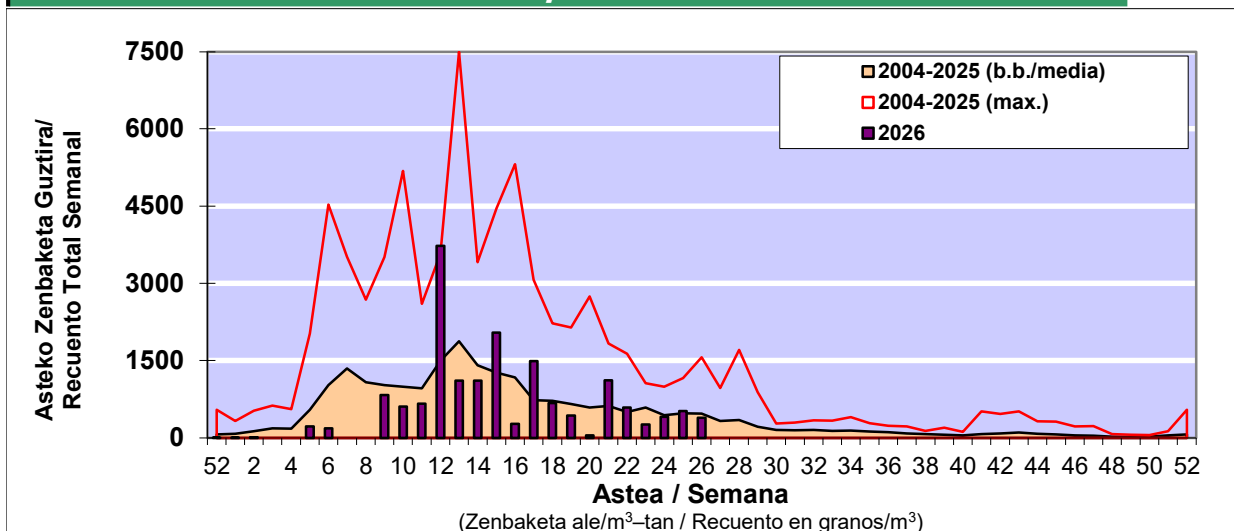

POLEN ZENBAKETA / RECuento DE POLEN

Osasun Sailaren Sarea / Red del Departamento de Salud

1. GAUR EGUNGO EGOERA / SITUACIÓN ACTUAL

		Astea/Semana	26
Estazioa / Estación	Donostia- San Sebastián	22/06-28/06	2026

Polen mota interesgarriak / Tipos polínicos de interés	Zuhaitza-Landarea / Árbol-Planta	Egoera / Situación*	Hurrengo asterako joera / Tendencia próxima semana
Gramineae	Graminea/Gramínea	Baxua / Bajo	=
Castanea	Gaztainondoak/Castaño	Baxua / Bajo	=
Chenopodium/Amarant.	Erobedarra/Cenizo	Baxua / Bajo	=
E. Alternaria	Alternariaren esporak / Esporas de Alternaria	Baxua / Bajo	▲
Plantago	Plataina/Llantén	Baxua / Bajo	=
Urticaceas	Asuna-Horma-belarra/Ortiga-Parietaria	Baxua / Bajo	▲

*Ebaluaketa irizpideak, "Red Española de Aerobiología"-ren arabera /

2. ASTEKO ZENBAKETA GUZTIRA / RECuento TOTAL SEMANAL

Estazioa / Estación	Donostia- San Sebastián

Asteko Zenbaketa Orokorra / Recuento Total Semanal