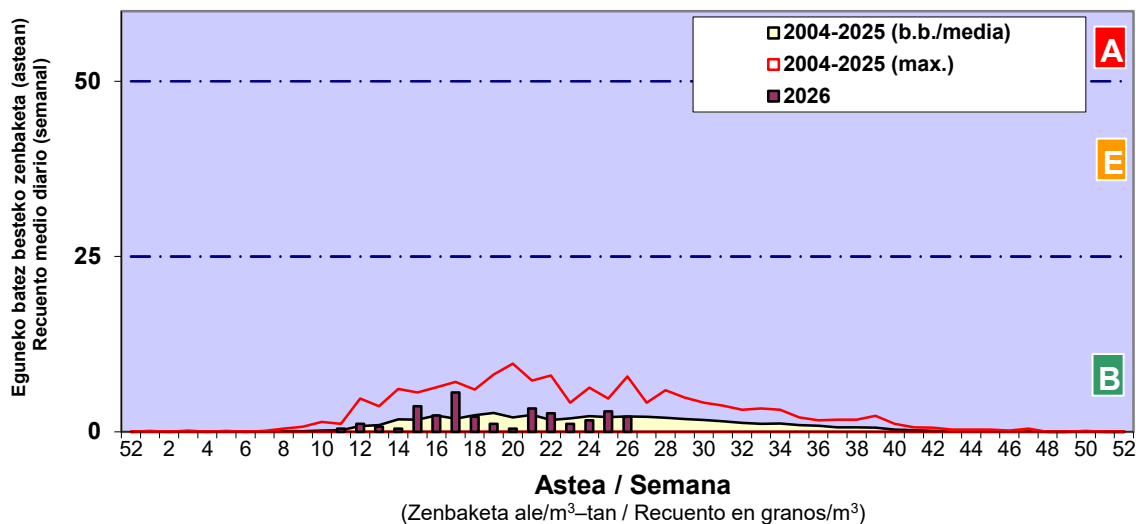

E. ALTERNARIA

PLANTAGO

URTICA / PARIETARIA