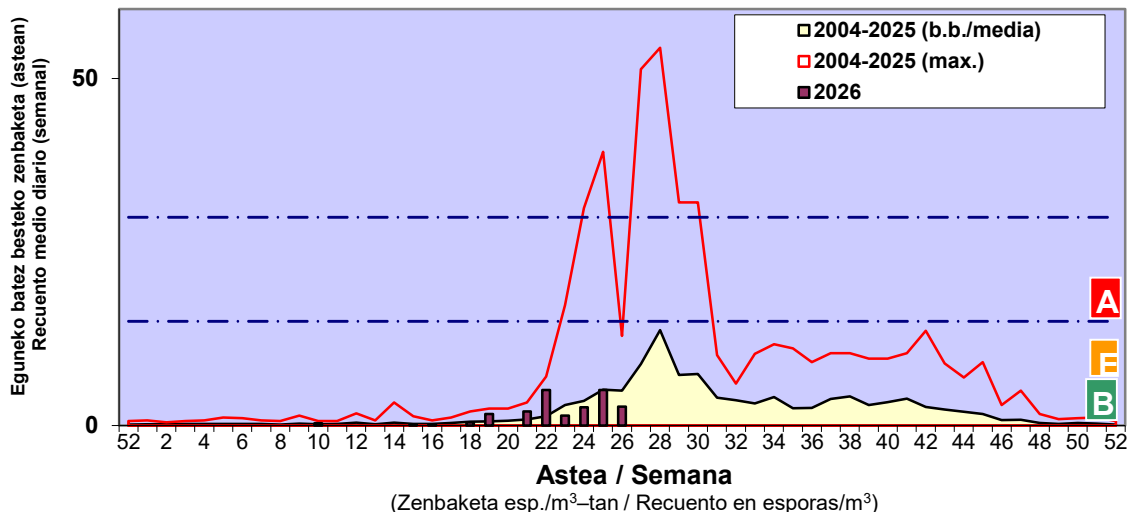

E. ALTERNARIA