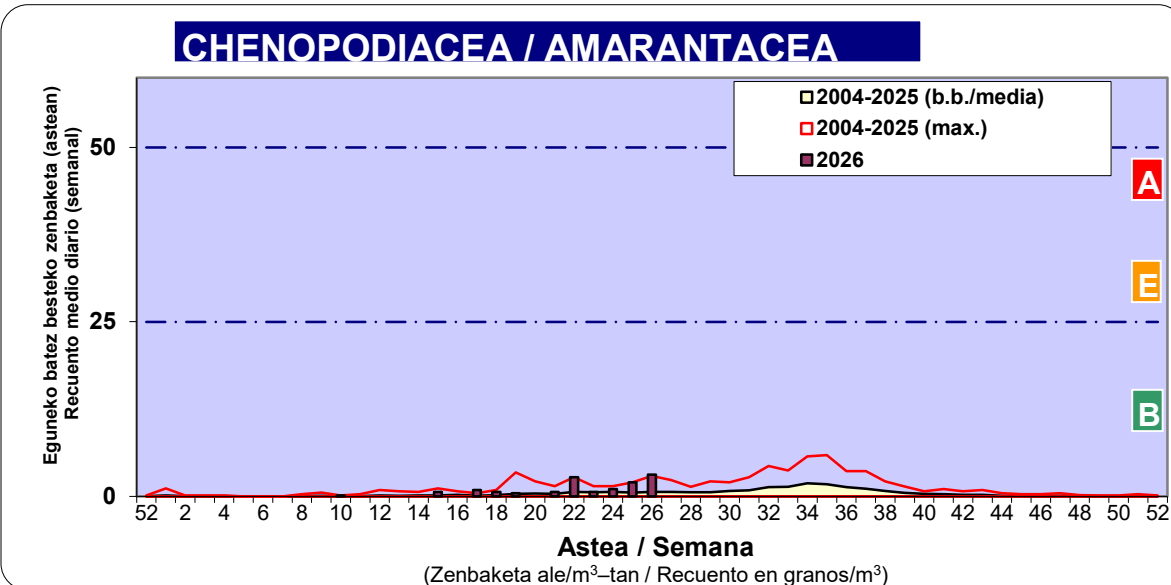

#### Asteko Zenbaketa Orokorra / Recuento Total Semanal

3. ASTEKO ZENBAKETA / RECuento SEMANAL

2026

Estazioa / Estación	Bilbo- Bilbao							Astea/Semana	26
Mota / Tipo	22/06/26	23/06/26	24/06/26	25/06/26	26/06/26	27/06/26	28/06/26	b.b. / media	
Acer	1	1	2	1	1	1		1	
Foeniculum	1							0	
Artemisia								0	
Centaurea								0	
Achillea	1	1			1	2		1	
Taraxacum			1					0	
Alnus								0	
Betula					1			0	
Corylus								0	
Brassica	2	1						0	
Sambucus	2		2					1	
Chenop./Ama	3	6	9		3	1		3	
Cupres./Taxa	1	2	5	3				2	
Carex	1	1	1		1			1	
Ericaceae	1			1				0	
Mercurialis								0	
Robinia								0	
Castanea		2	6	2	4	10	1	4	
Fagus								0	
Quercus	3		2	1	1	1		1	
Aesculus	31	13	53	13	4	10	2	18	
Juglans	3							0	
Laurus								0	
Lilium								0	
Magnolia								0	
Acacia								0	
Eucalyptus								0	
Fraxinus								0	
Ligustrum				1		6		1	
Olea	4	2	3	1	2	1	1	2	
Pinus	11	8	15	2	5	2		6	
Cedrus								0	
Plantago	14	5	16	2	2	4	1	6	
Platanus								0	
Gramineae	35	31	68	31	11	20	4	29	
Rosacea								0	
Rumex			1	1		1		0	
Rhamnus								0	
Populus								0	
Salix								0	
Tamarix								0	
Tilia	1	1	2	3	1	2		1	
Celtis								0	
Ulmus								0	
Urticaceae	44	37	28	7	3	7	1	18	
Besterik/Otros	11	7	14	12	10	4		8	
Esp. Alternaria	20	14	29	7	7	5	2	12	
<b>Guztira /Total</b>	<b>170</b>	<b>118</b>	<b>228</b>	<b>81</b>	<b>50</b>	<b>72</b>	<b>10</b>	<b>729</b>	

Zenbaketa ale/m3 – tan /  
Recuento en granos/m3

■ Altua/Alto  
■ Ertaina/Medio  
□ Baxua/Bajo

### 4. POLEN MOTA INTERESGARRIAK / TIPOS POLÍNICOS DE INTERÉS

**Estazioa / Estación** **Bilbo- Bilbao**

- Altua/Alto
- Ertaina/Medio
- Baxua/Bajo

Estazioa / Estación

Bilbo- Bilbao

- Altua/Alto
- Ertaina/Medio
- Baxua/Bajo