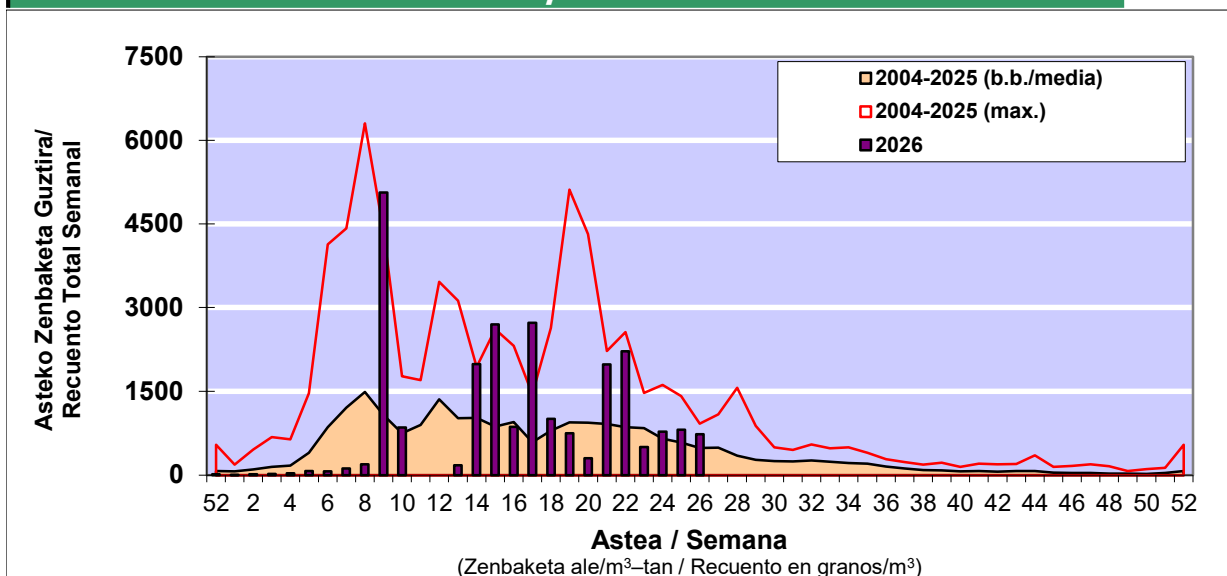

POLEN ZENBAKETA / RECuento DE POLEN

Osasun Sailaren Sarea / Red del Departamento de Salud

1. GAUR EGUNGO EGOERA / SITUACIÓN ACTUAL

		Astea/Semana	26
Estazioa / Estación	Bilbo- Bilbao	22/06-28/06	2026

Polen mota interesgarriak / Tipos polínicos de interés	Zuhaitza-Landarea / Árbol-Planta	Egoera / Situación*	Hurrengo asterako joera / Tendencia próxima semana
Gramineae	Graminea/Gramínea	Ertaina / Medio	=
Castanea	Gaztainondoa/Castaño	Baxua / Bajo	=
Chenopodium/Amarant.	Erobedarra/Cenizo	Baxua / Bajo	=
E. Alternaria	Alternariaren esporak / Esporas de Alternaria	Baxua / Bajo	=
Plantago	Plataina/Llantén	Baxua / Bajo	=
Urticaceas	Asuna-Forma-belarra/Ortiga-Parietaria	Ertaina / Medio	=

*Ebaluaketa irizpideak, "Red Española de Aerobiología"-ren arabera /

2. ASTEKO ZENBAKETA GUZTIRA / RECuento TOTAL SEMANAL

Estazioa / Estación	Bilbo- Bilbao

Asteko Zenbaketa Orokorra / Recuento Total Semanal