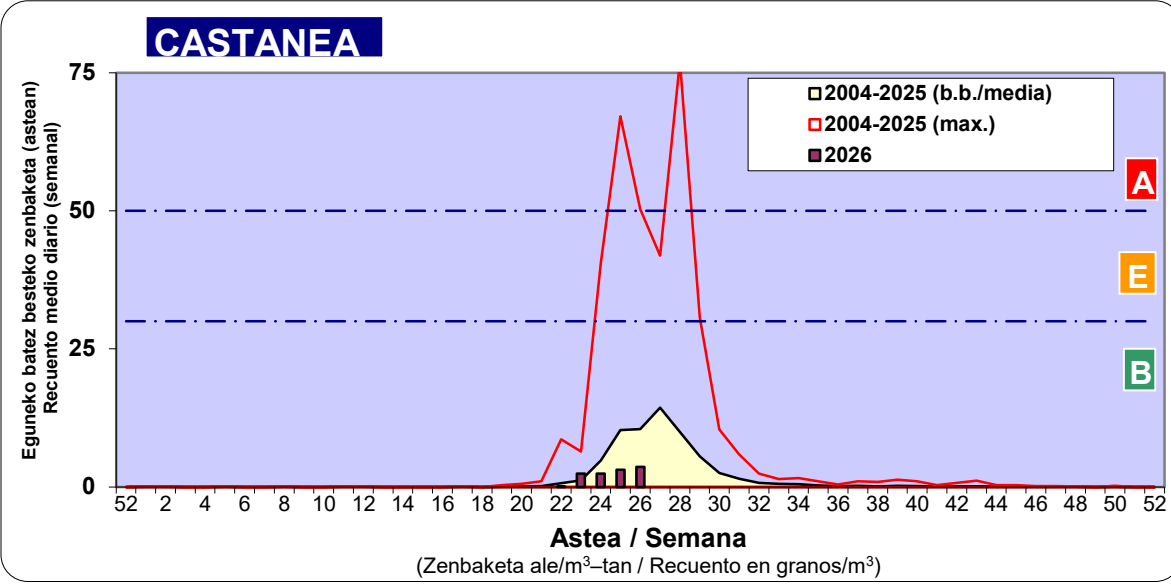

#### Asteko Zenbaketa Orokorra / Recuento Total Semanal

3. ASTEKO ZENBAKETA / RECuento SEMANAL

2026

Estazioa / Estación	Bilbo- Bilbao							Astea/Semana	26
Mota / Tipo	22/06/26	23/06/26	24/06/26	25/06/26	26/06/26	27/06/26	28/06/26	b.b. / media	
Acer	1	1	2	1	1	1		1	
Foeniculum	1							0	
Artemisia								0	
Centaurea								0	
Achillea	1	1			1	2		1	
Taraxacum			1					0	
Alnus								0	
Betula					1			0	
Corylus								0	
Brassica	2	1						0	
Sambucus	2		2					1	
Chenop./Ama	3	6	9		3	1		3	
Cupres./Taxa	1	2	5	3				2	
Carex	1	1	1		1			1	
Ericaceae	1			1				0	
Mercurialis								0	
Robinia								0	
Castanea		2	6	2	4	10	1	4	
Fagus								0	
Quercus	3		2	1	1	1		1	
Aesculus	31	13	53	13	4	10	2	18	
Juglans	3							0	
Laurus								0	
Lilium								0	
Magnolia								0	
Acacia								0	
Eucalyptus								0	
Fraxinus								0	
Ligustrum				1		6		1	
Olea	4	2	3	1	2	1	1	2	
Pinus	11	8	15	2	5	2		6	
Cedrus								0	
Plantago	14	5	16	2	2	4	1	6	
Platanus								0	
Gramineae	35	31	68	31	11	20	4	29	
Rosacea								0	
Rumex			1	1		1		0	
Rhamnus								0	
Populus								0	
Salix								0	
Tamarix								0	
Tilia	1	1	2	3	1	2		1	
Celtis								0	
Ulmus								0	
Urticaceae	44	37	28	7	3	7	1	18	
Besterik/Otros	11	7	14	12	10	4		8	
Esp. Alternaria	20	14	29	7	7	5	2	12	
<b>Guztira /Total</b>	<b>170</b>	<b>118</b>	<b>228</b>	<b>81</b>	<b>50</b>	<b>72</b>	<b>10</b>	<b>729</b>	

Zenbaketa ale/m3 – tan /  
Recuento en granos/m3

■ Altua/Alto  
■ Ertaina/Medio  
□ Baxua/Bajo

### 4. POLEN MOTA INTERESGARRIAK / TIPOS POLÍNICOS DE INTERÉS

**Estazioa / Estación** **Bilbo- Bilbao**

- Altua/Alto
- Ertaina/Medio
- Baxua/Bajo

Estazioa / Estación

Bilbo- Bilbao

- Altua/Alto
- Ertaina/Medio
- Baxua/Bajo