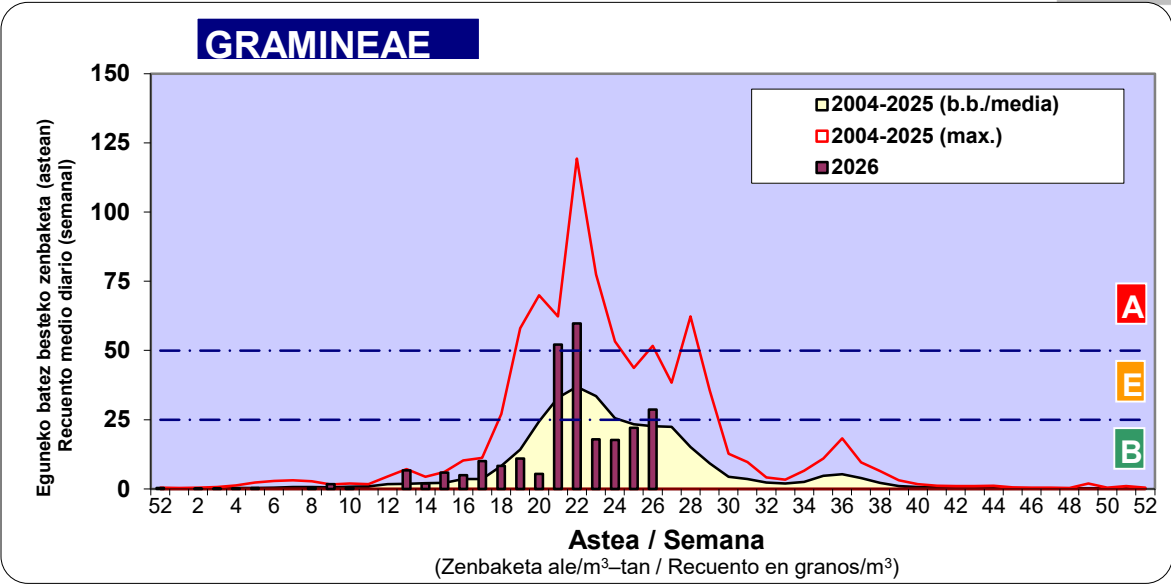

#### 2. ASTEKO ZENBAKETA GUZTIRA / RECuento TOTAL SEMANAL

<b>Estazioa / Estación</b>	<b>Bilbo- Bilbao</b>
----------------------------	----------------------

#### Asteko Zenbaketa Orokorra / Recuento Total Semanal

3. ASTEKO ZENBAKETA / RECuento SEMANAL

2026

Estazioa / Estación	Bilbo- Bilbao							Astea/Semana	26
Mota / Tipo	22/06/26	23/06/26	24/06/26	25/06/26	26/06/26	27/06/26	28/06/26	b.b. / media	
Acer	1	1	2	1	1	1		1	
Foeniculum	1							0	
Artemisia								0	
Centaurea								0	
Achillea	1	1			1	2		1	
Taraxacum			1					0	
Alnus								0	
Betula					1			0	
Corylus								0	
Brassica	2	1						0	
Sambucus	2		2					1	
Chenop./Ama	3	6	9		3	1		3	
Cupres./Taxa	1	2	5	3				2	
Carex	1	1	1		1			1	
Ericaceae	1			1				0	
Mercurialis								0	
Robinia								0	
Castanea		2	6	2	4	10	1	4	
Fagus								0	
Quercus	3		2	1	1	1		1	
Aesculus	31	13	53	13	4	10	2	18	
Juglans	3							0	
Laurus								0	
Lilium								0	
Magnolia								0	
Acacia								0	
Eucalyptus								0	
Fraxinus								0	
Ligustrum				1		6		1	
Olea	4	2	3	1	2	1	1	2	
Pinus	11	8	15	2	5	2		6	
Cedrus								0	
Plantago	14	5	16	2	2	4	1	6	
Platanus								0	
Gramineae	35	31	68	31	11	20	4	29	
Rosacea								0	
Rumex			1	1		1		0	
Rhamnus								0	
Populus								0	
Salix								0	
Tamarix								0	
Tilia	1	1	2	3	1	2		1	
Celtis								0	
Ulmus								0	
Urticaceae	44	37	28	7	3	7	1	18	
Besterik/Otros	11	7	14	12	10	4		8	
Esp. Alternaria	20	14	29	7	7	5	2	12	
<b>Guztira /Total</b>	<b>170</b>	<b>118</b>	<b>228</b>	<b>81</b>	<b>50</b>	<b>72</b>	<b>10</b>	<b>729</b>	

Zenbaketa ale/m3 – tan /  
Recuento en granos/m3

■ Altua/Alto  
■ Ertaina/Medio  
□ Baxua/Bajo

### 4. POLEN MOTA INTERESGARRIAK / TIPOS POLÍNICOS DE INTERÉS

**Estazioa / Estación** **Bilbo- Bilbao**

- Altua/Alto
- Ertaina/Medio
- Baxua/Bajo

Estazioa / Estación

Bilbo- Bilbao

- Altua/Alto
- Ertaina/Medio
- Baxua/Bajo