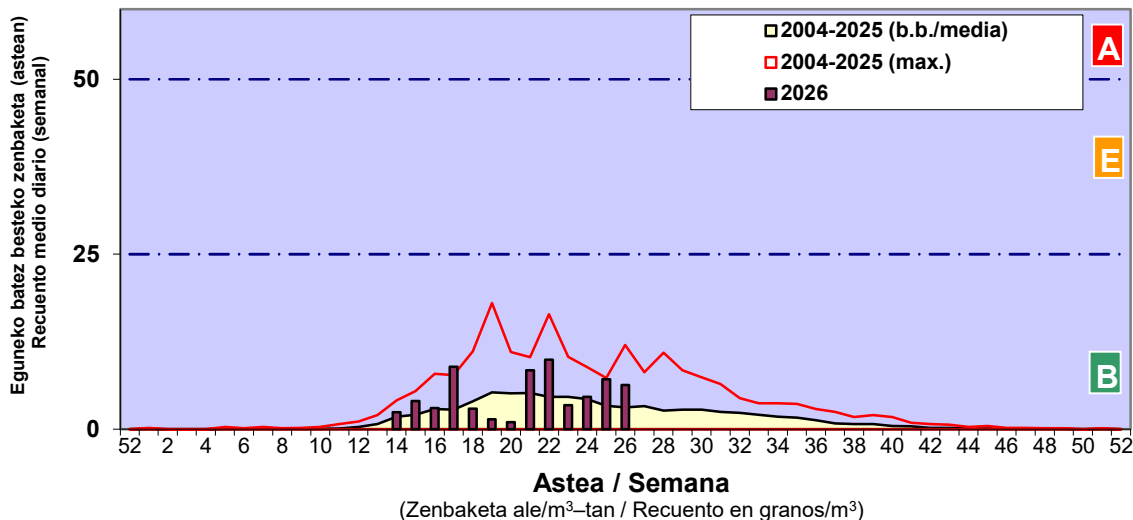

Estazioa / Estación

Bilbo- Bilbao

- Altua/Alto
- Ertaina/Medio
- Baxua/Bajo

E. ALTERNARIA

PLANTAGO

URTICA / PARIETARIA