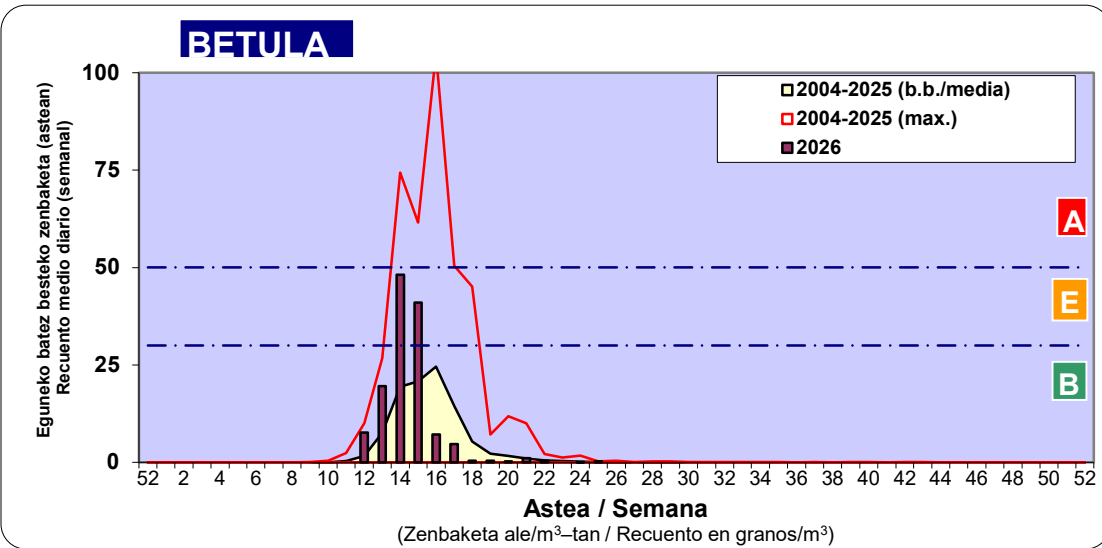

3. ASTEKO ZENBAKETA / RECUENTO SEMANAL

2026

Estazioa / Estación	Vitoria - Gasteiz							Astea/Semana	25
Mota / Tipo	Al / L	As / M	Az / X	Og / J	Or / V	Lr / S	Ig / D	b.b. / media	
	15/06/26	16/06/26	17/06/26	18/06/26	19/06/26	20/06/26	21/06/26		
Acer								0	
Foeniculum					1		1	0	
Artemisia								0	
Centaurea								0	
Achillea		3					1	1	
Taraxacum				1				0	
Alnus								0	
Betula		1				1		0	
Corylus								0	
Brassica								0	
Sambucus					1			0	
Chenop./Ama	1		1	9	3	7	14	5	
Cupres./Taxa	1	1	3	2	1	1	2	2	
Carex	1	1		1				0	
Ericaceae	1	1	1					0	
Mercurialis								0	
Robinia								0	
Castanea	42	45	16	18	3	2	3	18	
Fagus						1		0	
Quercus	9	3	3	9	9	11	9	8	
Aesculus								0	
Juglans								0	
Laurus								0	
Lilium								0	
Magnolia								0	
Acacia								0	
Eucalyptus					1			0	
Fraxinus								0	
Ligustrum	1	1	3	5	1	4	2	2	
Olea								0	
Pinus	1	3	4	5	1	3	1	3	
Cedrus								0	
Plantago	4	9	6	7	7	6	3	6	
Platanus	1				1	1	2	1	
Gramineae	24	24	22	24	13	13	15	19	
Rosacea								0	
Rumex		1						0	
Rhamnus								0	
Populus								0	
Salix								0	
Tamarix								0	
Tilia			1	2	1			1	
Celtis								0	
Ulmus								0	
Urticaceae	29	38	33	21	1	7	7	19	
Besterik/Otros	6	4	11	11	12	10	11	9	
Esp. Alternaria	18	22	32	43	34	49	74	39	
Guztira /Total	121	135	104	115	56	67	71	669	

Zenbaketa ale/m3 – tan /
Recuento en granos/m3

■ Altua/Alto
■ Ertaina/Medio
■ Baxua/Bajo

4. POLEN MOTA INTERESGARRIAK / TIPOS POLÍNICOS DE INTERÉS

Estazioa / Estación **Vitoria - Gasteiz**

- Altua/Alto
- Ertaina/Medio
- Baxua/Bajo