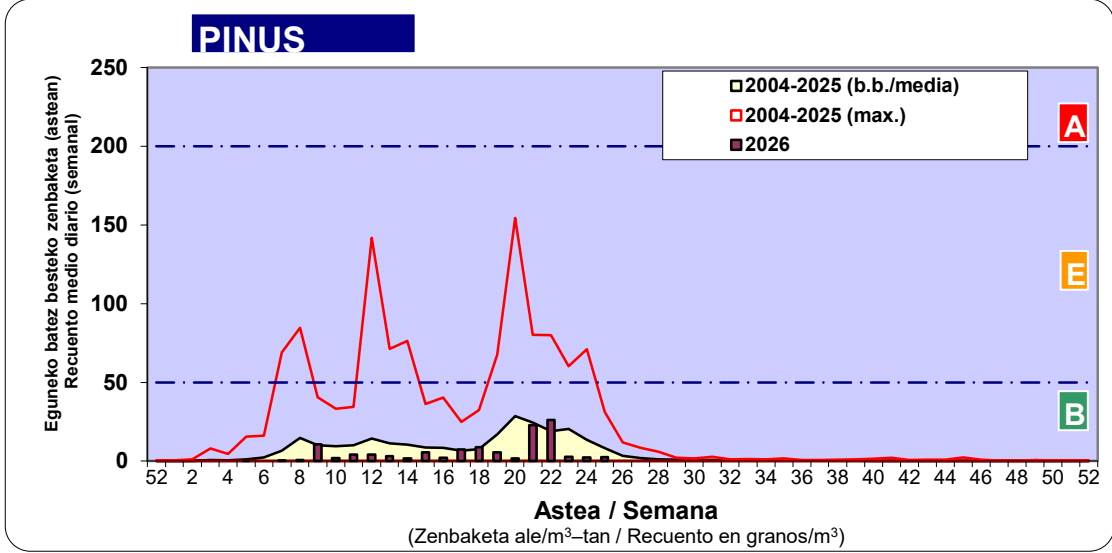

Zenbaketa ale/m3 – tan /
Recuento en granos/m3

■ Altua/Alto
■ Ertaina/Medio
■ Baxua/Bajo

4. POLEN MOTA INTERESGARRIAK / TIPOS POLÍNICOS DE INTERÉS

Estazioa / Estación **Vitoria - Gasteiz**

- Altua/Alto
- Ertaina/Medio
- Baxua/Bajo

Estazioa / Estación

Vitoria - Gasteiz

- Altua/Alto
- Ertaina/Medio
- Baxua/Bajo

FAGUS

FRAXINUS

GRAMINEAE

- Altua/Alto
- Ertaina/Medio
- Baxua/Bajo

Estazioa / Estación **Vitoria - Gasteiz**