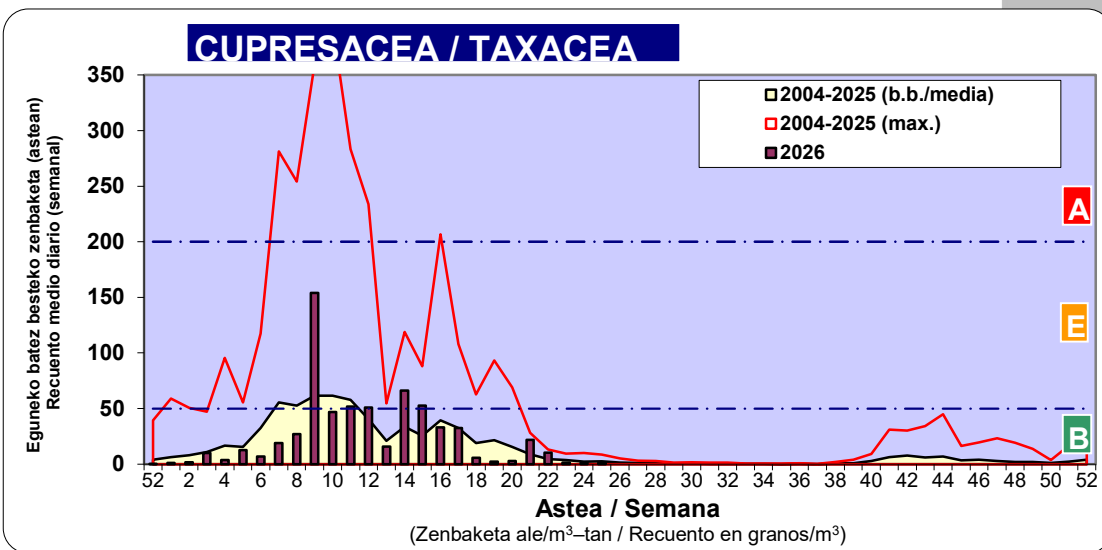

3. ASTEKO ZENBAKETA / RECUENTO SEMANAL

2026

Estazioa / Estación	Vitoria - Gasteiz							Astea/Semana	25
Mota / Tipo	Al / L	As / M	Az / X	Og / J	Or / V	Lr / S	Ig / D	b.b. / media	
	15/06/26	16/06/26	17/06/26	18/06/26	19/06/26	20/06/26	21/06/26		
Acer								0	
Foeniculum					1		1	0	
Artemisia								0	
Centaurea								0	
Achillea		3					1	1	
Taraxacum				1				0	
Alnus								0	
Betula		1				1		0	
Corylus								0	
Brassica								0	
Sambucus					1			0	
Chenop./Ama	1		1	9	3	7	14	5	
Cupres./Taxa	1	1	3	2	1	1	2	2	
Carex	1	1		1				0	
Ericaceae	1	1	1					0	
Mercurialis								0	
Robinia								0	
Castanea	42	45	16	18	3	2	3	18	
Fagus						1		0	
Quercus	9	3	3	9	9	11	9	8	
Aesculus								0	
Juglans								0	
Laurus								0	
Lilium								0	
Magnolia								0	
Acacia								0	
Eucalyptus					1			0	
Fraxinus								0	
Ligustrum	1	1	3	5	1	4	2	2	
Olea								0	
Pinus	1	3	4	5	1	3	1	3	
Cedrus								0	
Plantago	4	9	6	7	7	6	3	6	
Platanus	1				1	1	2	1	
Gramineae	24	24	22	24	13	13	15	19	
Rosacea								0	
Rumex		1						0	
Rhamnus								0	
Populus								0	
Salix								0	
Tamarix								0	
Tilia			1	2	1			1	
Celtis								0	
Ulmus								0	
Urticaceae	29	38	33	21	1	7	7	19	
Besterik/Otros	6	4	11	11	12	10	11	9	
Esp. Alternaria	18	22	32	43	34	49	74	39	
Guztira /Total	121	135	104	115	56	67	71	669	

Zenbaketa ale/m3 – tan /
Recuento en granos/m3

■ Altua/Alto
■ Ertaina/Medio
■ Baxua/Bajo

4. POLEN MOTA INTERESGARRIAK / TIPOS POLÍNICOS DE INTERÉS

Estazioa / Estación **Vitoria - Gasteiz**

- Altua/Alto
- Ertaina/Medio
- Baxua/Bajo