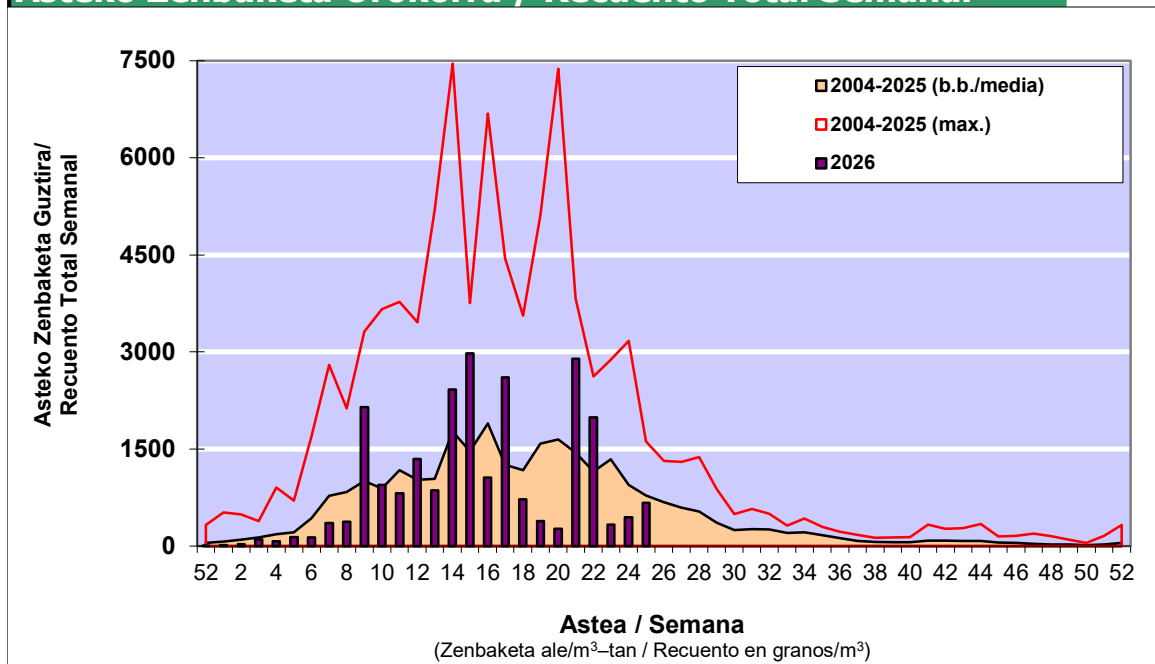

POLEN ZENBAKETA / RECUENTO DE POLEN

Osasun Sailaren Sarea / Red del Departamento de Salud

1. GAUR EGUNGO EGOERA / SITUACIÓN ACTUAL

		Astea/Semana	25
Estazioa / Estación	Vitoria - Gasteiz	15/06-21/06	2026
Polen mota interesgarriak / Tipos polínicos de interés	Zuhaitza-Landarea / Árbol-Planta	Egoera / Situación*	Hurrengo asterako joera / Tendencia próxima semana
Cupresaceas / Taxaceas	Altzifrea-Hagina/Ciprés-Tejo	Baxua / Bajo	=
Betula	Urkia/Abedul	Baxua / Bajo	=
E. Alternaria	Alternariaren esporak / Esporas de Alternaria	Altua / Alto	▲
Fagus	Pagoa/Haya	Baxua / Bajo	=
Fraxinus	Lizarra/Fresno	Baxua / Bajo	=
Gramineae	Graminea/Gramínea	Baxua / Bajo	=
Olea	Olibondoa/Olivo	Baxua / Bajo	=
Pinus	Pinua/Pino	Baxua / Bajo	=
Platanus	Platanoa/Platano	Baxua / Bajo	=
Populus	Makala/Álamo	Baxua / Bajo	=
Quercus	Haritza-Artea/Roble-Encina	Baxua / Bajo	=
Urticaceas	Asuna-Horma-belarra/Ortiga-Parietaria	Ertaina / Medio	=

*Ebaluaketa irizpideak, "Red Española de Aerobiología"-ren arabera /

2. ASTEKO ZENBAKETA GUZTIRA / RECUENTO TOTAL SEMANAL

Estazioa / Estación	Vitoria - Gasteiz
---------------------	-------------------

Asteko Zenbaketa Orokorra / Recuento Total Semanal