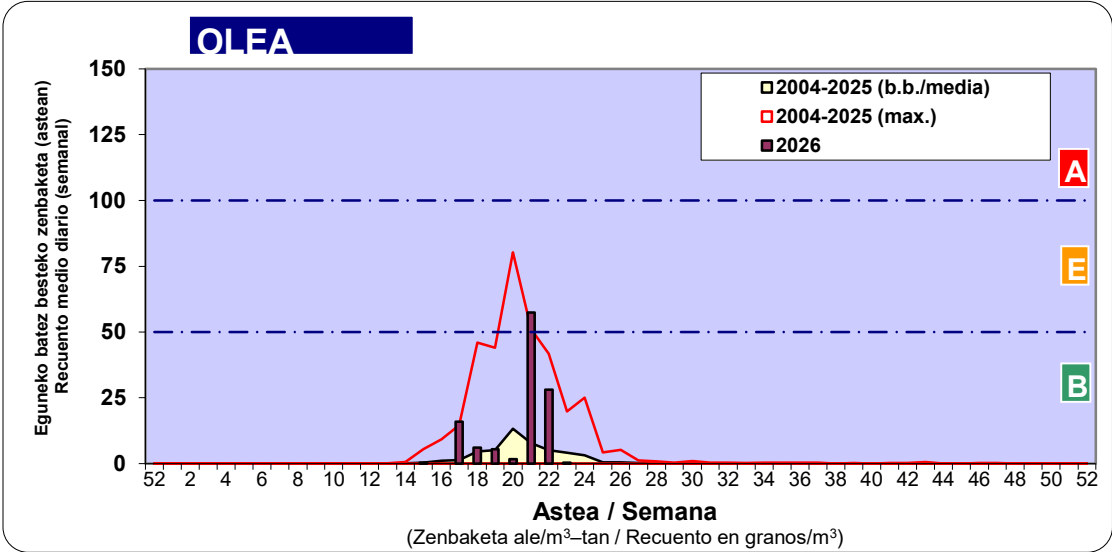

Zenbaketa ale/m3 – tan /
Recuento en granos/m3

■ Altua/Alto
■ Ertaina/Medio
■ Baxua/Bajo

4. POLEN MOTA INTERESGARRIAK / TIPOS POLÍNICOS DE INTERÉS

Estazioa / Estación **Vitoria - Gasteiz**

- Altua/Alto
- Ertaina/Medio
- Baxua/Bajo

Estazioa / Estación

Vitoria - Gasteiz

- Altua/Alto
- Ertaina/Medio
- Baxua/Bajo

FAGUS

FRAXINUS

GRAMINEAE

- Altua/Alto
- Ertaina/Medio
- Baxua/Bajo

Estazioa / Estación **Vitoria - Gasteiz**