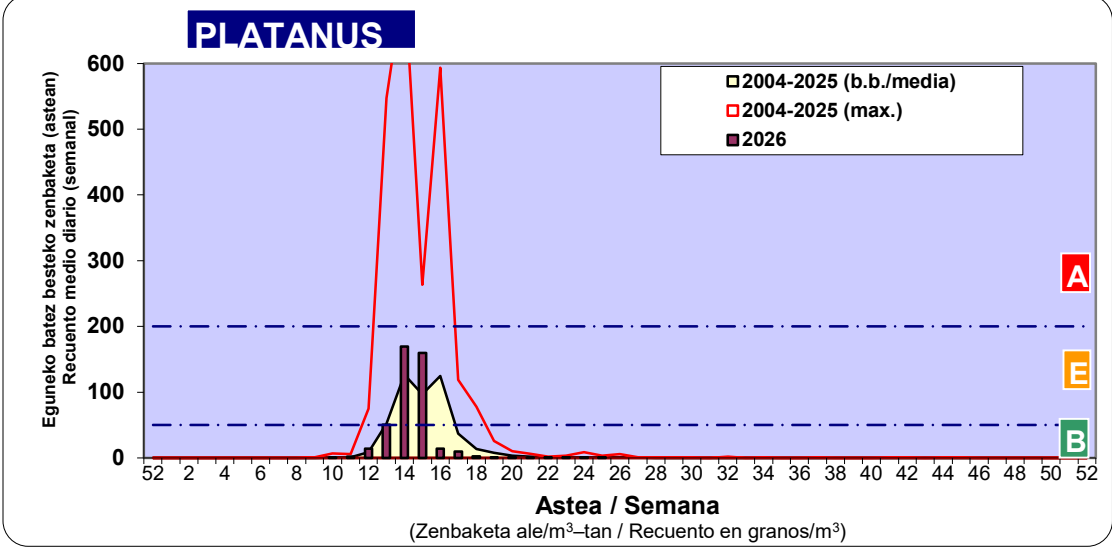

Zenbaketa ale/m3 – tan /
Recuento en granos/m3

■ Altua/Alto
■ Ertaina/Medio
■ Baxua/Bajo

4. POLEN MOTA INTERESGARRIAK / TIPOS POLÍNICOS DE INTERÉS

Estazioa / Estación **Vitoria - Gasteiz**

- Altua/Alto
- Ertaina/Medio
- Baxua/Bajo

Estazioa / Estación

Vitoria - Gasteiz

- Altua/Alto
- Ertaina/Medio
- Baxua/Bajo

FAGUS

FRAXINUS

GRAMINEAE

- Altua/Alto
- Ertaina/Medio
- Baxua/Bajo

Estazioa / Estación **Vitoria - Gasteiz**