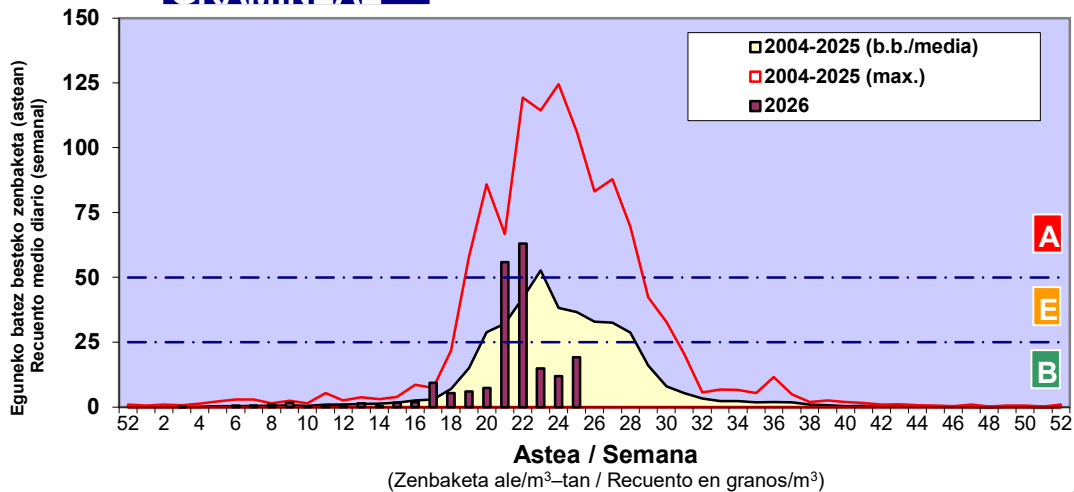

Zenbaketa ale/m3 – tan /
Recuento en granos/m3

■ Altua/Alto
■ Ertaina/Medio
■ Baxua/Bajo

4. POLEN MOTA INTERESGARRIAK / TIPOS POLÍNICOS DE INTERÉS

Estazioa / Estación **Vitoria - Gasteiz**

- Altua/Alto
- Ertaina/Medio
- Baxua/Bajo

Estazioa / Estación

Vitoria - Gasteiz

- Altua/Alto
- Ertaina/Medio
- Baxua/Bajo

FAGUS

FRAXINUS

GRAMINEAE

- Altua/Alto
- Ertaina/Medio
- Baxua/Bajo

Estazioa / Estación **Vitoria - Gasteiz**