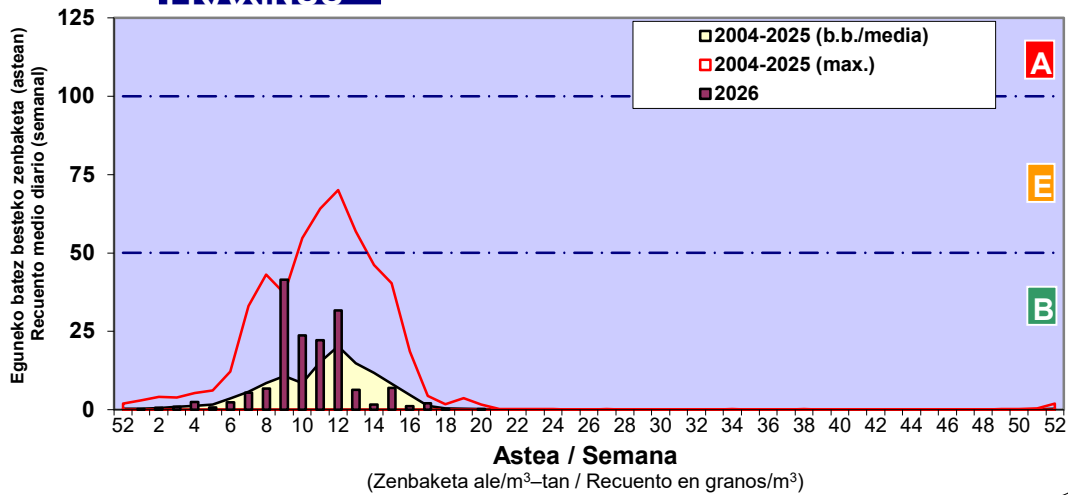

Zenbaketa ale/m3 – tan /
Recuento en granos/m3

■ Altua/Alto
■ Ertaina/Medio
■ Baxua/Bajo

4. POLEN MOTA INTERESGARRIAK / TIPOS POLÍNICOS DE INTERÉS

Estazioa / Estación **Vitoria - Gasteiz**

- Altua/Alto
- Ertaina/Medio
- Baxua/Bajo

Estazioa / Estación

Vitoria - Gasteiz

- Altua/Alto
- Ertaina/Medio
- Baxua/Bajo

FAGUS

FRAXINUS

GRAMINEAE

- Altua/Alto
- Ertaina/Medio
- Baxua/Bajo

Estazioa / Estación **Vitoria - Gasteiz**