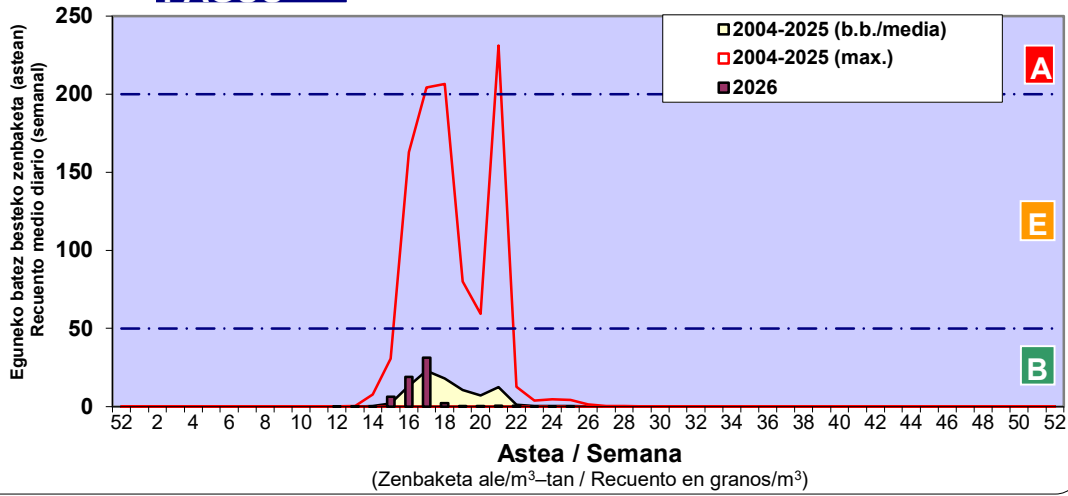

Estazioa / Estación

Vitoria - Gasteiz

- Altua/Alto
- Ertaina/Medio
- Baxua/Bajo

FAGUS