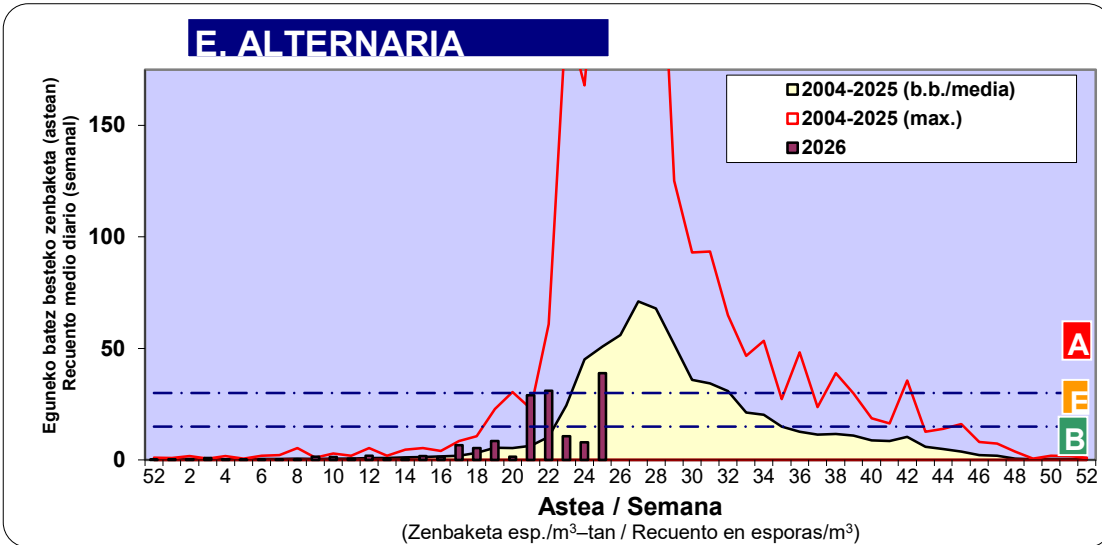

Zenbaketa ale/m3 – tan /
Recuento en granos/m3

■ Altua/Alto
■ Ertaina/Medio
■ Baxua/Bajo

4. POLEN MOTA INTERESGARRIAK / TIPOS POLÍNICOS DE INTERÉS

Estazioa / Estación **Vitoria - Gasteiz**

- Altua/Alto
- Ertaina/Medio
- Baxua/Bajo