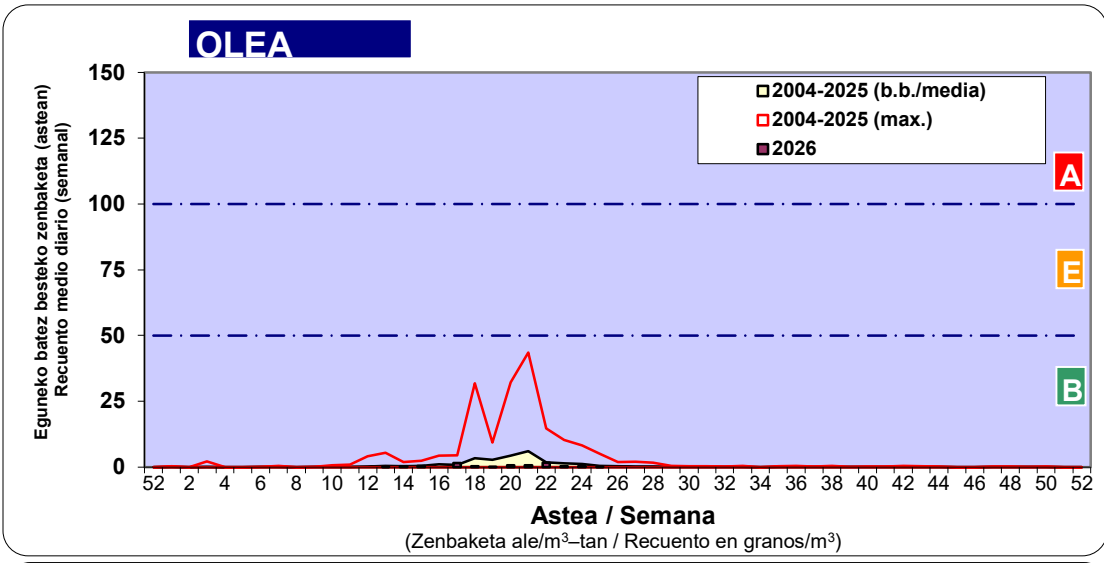

Estazioa / Estación Donostia- San Sebastián

- Altua/Alto
- Ertaina/Medio
- Baxua/Bajo