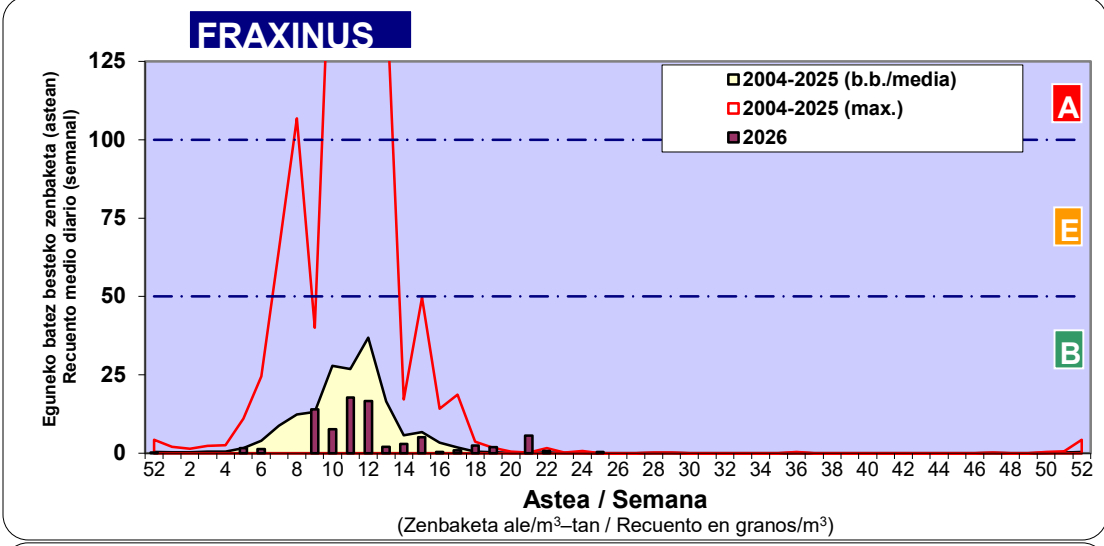

Estazioa / Estación Donostia- San Sebastián

■ Altua/Alto
■ Ertaina/Medio
■ Baxua/Bajo