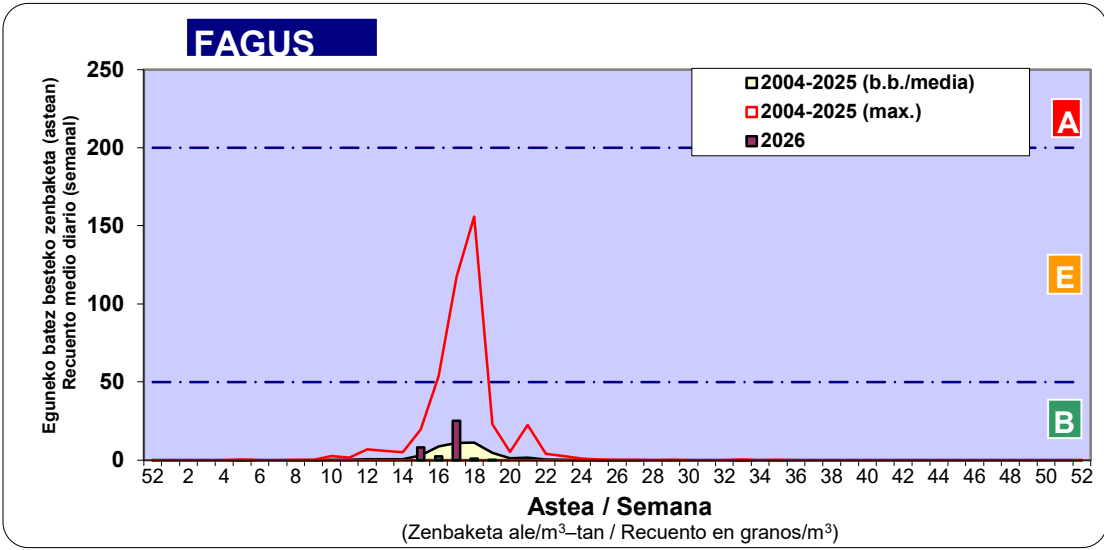

Estazioa / Estación Donostia- San Sebastián

■ Altua/Alto
■ Ertaina/Medio
■ Baxua/Bajo