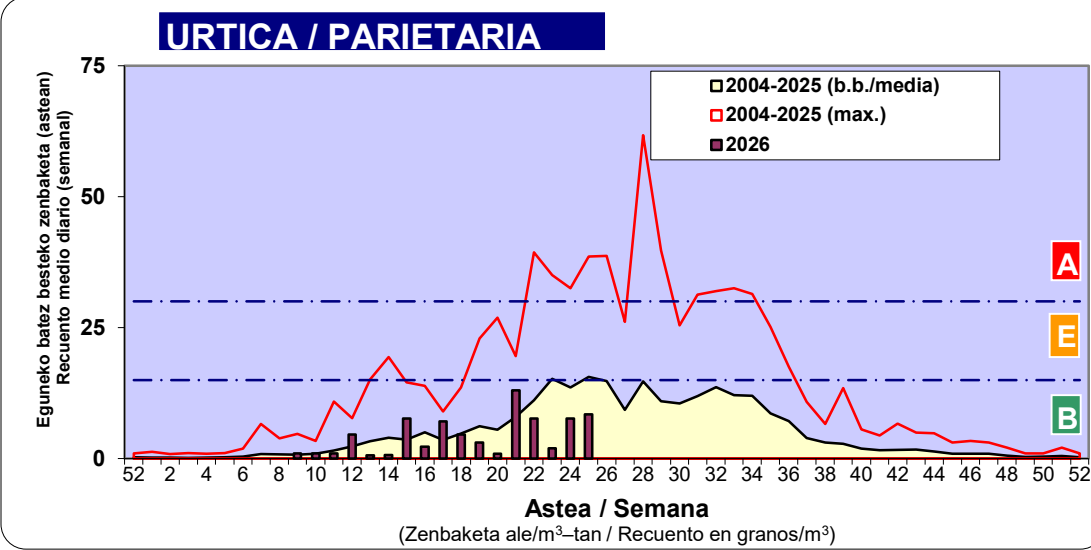

Zenbaketa ale/m3 – tan /
Recuento en granos/m3

■ Altua/Alto
■ Ertaina/Medio
■ Baxua/Bajo

4. POLEN MOTA INTERESGARRIAK / TIPOS POLÍNICOS DE INTERÉS

Estazioa / Estación Donostia- San Sebastián

- Altua/Alto
- Ertaina/Medio
- Baxua/Bajo

Estazioa / Estación Donostia- San Sebastián

■ Altua/Alto
■ Ertaina/Medio
■ Baxua/Bajo

Estazioa / Estación Donostia- San Sebastián

- Altua/Alto
- Ertaina/Medio
- Baxua/Bajo

Estazioa / Estación Donostia- San Sebastián

- Altua/Alto
- Ertaina/Medio
- Baxua/Bajo

Estazioa / Estación Donostia- San Sebastián

- Altua/Alto
- Ertaina/Medio
- Baxua/Bajo