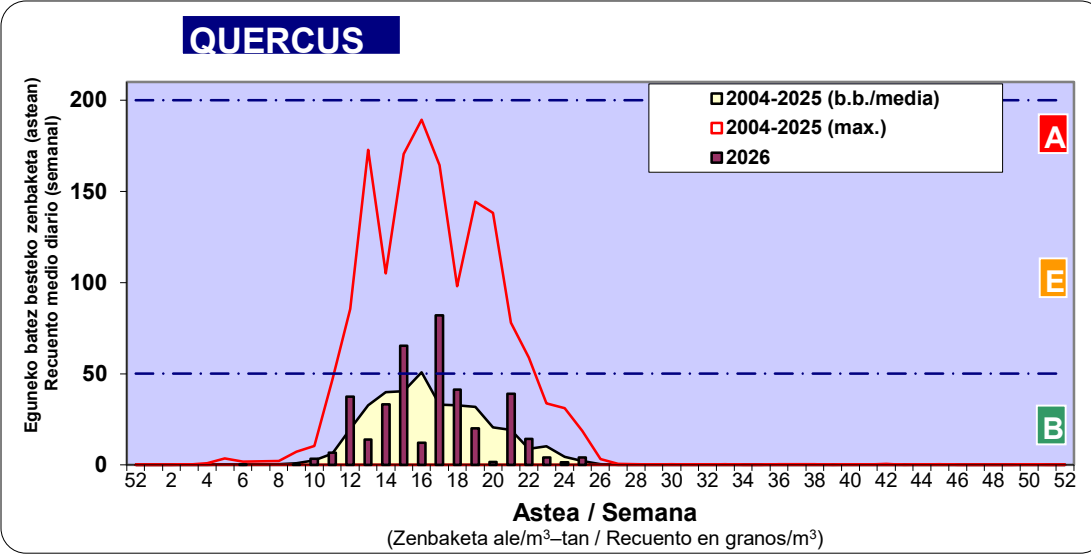

Estazioa / Estación Donostia- San Sebastián

- Altua/Alto
- Ertaina/Medio
- Baxua/Bajo