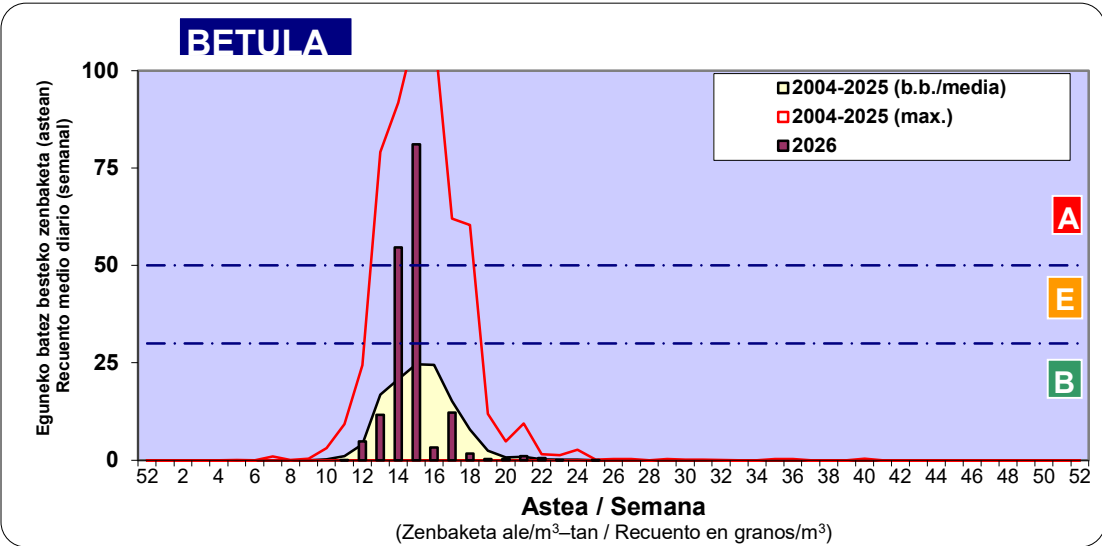

Asteko Zenbaketa Orokorra / Recuento Total Semanal

(Zenbaketa ale/m³-tan / Recuento en granos/m³)

3. ASTEKO ZENBAKETA / RECuento SEMANAL

2026

Estazioa / Estación	Donostia- San Sebastián							Astea/Semana	25
Mota / Tipo	Al / L 15/06/26	As / M 16/06/26	Az / X 17/06/26	Og / J 18/06/26	Or / V 19/06/26	Lr / S 20/06/26	Ig / D 21/06/26	b.b. / media	
Acer								0	
Foeniculum		4						1	
Artemisia								0	
Centaurea								0	
Achillea				1	1			0	
Taraxacum					1			0	
Alnus							1	0	
Betula					1			0	
Corylus								0	
Brassica								0	
Sambucus								0	
Chenop./Ama	1	2	2	1	1	1	5	2	
Cupres./Taxa	2	1	3	1	1	1	2	2	
Carex			1					0	
Ericaceae			1			1		0	
Mercurialis								0	
Robinia								0	
Castanea	23	51	23	50	34	19	17	31	
Fagus								0	
Quercus	2		3	5	3	5	10	4	
Aesculus								0	
Juglans								0	
Laurus								0	
Lilium								0	
Magnolia								0	
Acacia								0	
Eucalyptus								0	
Fraxinus					1		1	0	
Ligustrum	1	2	1	1	1		1	1	
Olea			1					0	
Pinus	3	4	1	17	2	5	3	5	
Cedrus								0	
Plantago	2	2	1	7	1	2	5	3	
Platanus								0	
Gramineae	2	14	13	10	8	2	18	10	
Rosacea								0	
Rumex						1		0	
Rhamnus								0	
Populus								0	
Salix								0	
Tamarix	6	6	2					2	
Tilia			1				1	0	
Celtis								0	
Ulmus								0	
Urticaceae	4	6	18	7	5	6	13	8	
Besterik/Otros	5	11	6		1		4	4	
Esp. Alternaria	6	7	11	4	2	1	5	5	
Guztira /Total	51	103	77	100	61	43	81	516	

Zenbaketa ale/m3 – tan /
Recuento en granos/m3

■ Altua/Alto
■ Ertaina/Medio
■ Baxua/Bajo

4. POLEN MOTA INTERESGARRIAK / TIPOS POLÍNICOS DE INTERÉS

Estazioa / Estación Donostia- San Sebastián

- Altua/Alto
- Ertaina/Medio
- Baxua/Bajo