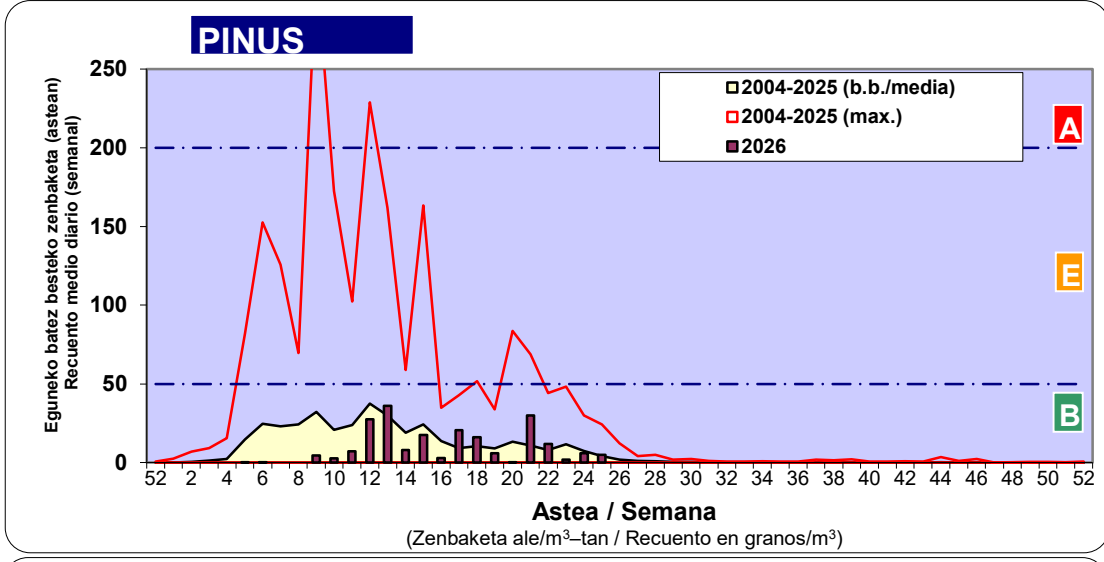

Estazioa / Estación Donostia- San Sebastián

- Altua/Alto
- Ertaina/Medio
- Baxua/Bajo