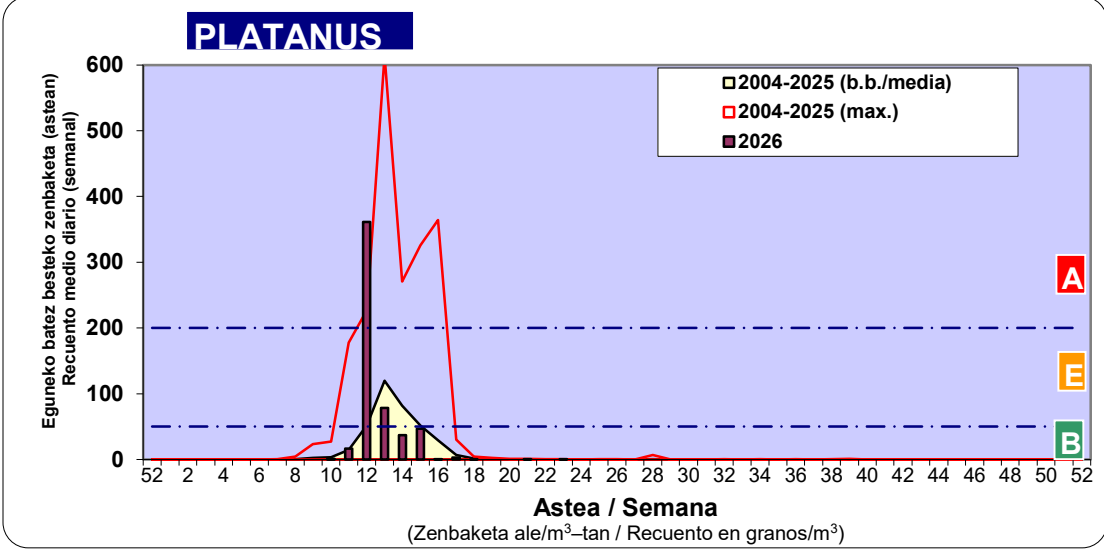

Estazioa / Estación Donostia- San Sebastián

- Altua/Alto
- Ertaina/Medio
- Baxua/Bajo