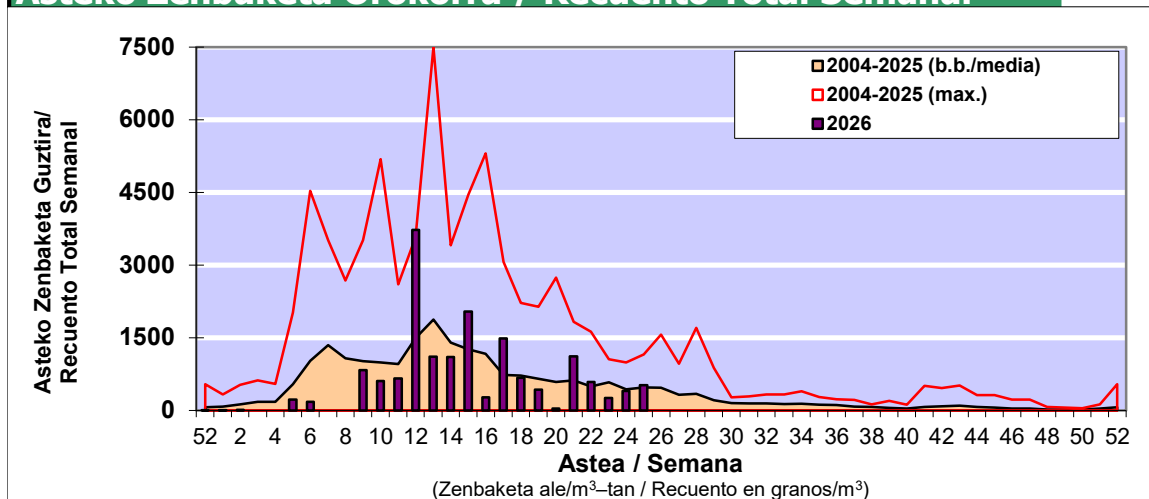

POLEN ZENBAKETA / RECuento DE POLEN Osasun Sailaren Sarea / Red del Departamento de Salud

1. GAUR EGUNGO EGOERA / SITUACIÓN ACTUAL

		Astea/Semana	25
Estazioa / Estación	Donostia- San Sebastián	15/06-21/06	2026
Polen mota interesgarriak / Tipos polínicos de interés	Zuhaitza-Landarea / Árbol- Planta	Egoera / Situación*	Hurrengo asterako joera / Tendencia próxima semana
Cupresaceas / Taxaceas	Altzifrea-Hagina/Ciprés-Tejo	Baxua / Bajo	=
Betula	Urkia/Abedul	Baxua / Bajo	=
E. Alternaria	Alternariaren esporak / Esnoras de Alternaria	Baxua / Bajo	▲
Fagus	Pagoa/Haya	Baxua / Bajo	=
Fraxinus	Lizarra/Fresno	Baxua / Bajo	=
Gramineae	Graminea/Gramínea	Baxua / Bajo	=
Olea	Olibondoa/Olivo	Baxua / Bajo	=
Pinus	Pinua/Pino	Baxua / Bajo	=
Platanus	Platanoa/Platano	Baxua / Bajo	=
Populus	Makala/Álamo	Baxua / Bajo	=
Quercus	Haritza-Artea/Roble-Encina	Baxua / Bajo	=
Urticaceas	Asuna-Horma-belarra/Ortiga- Parietaria	Baxua / Bajo	=
Alnus	Haltza/Aliso	Baxua / Bajo	=
Castanea	Gaztainondoa/Castaño	Ertaina / Medio	▲

*Ebaluaketa irizpideak, "Red Española de Aerobiología"-ren arabera /

2. ASTEKO ZENBAKETA GUZTIRA / RECuento TOTAL SEMANAL

Estazioa / Estación	Donostia- San Sebastián

Asteko Zenbaketa Orokorra / Recuento Total Semanal

(Zenbaketa ale/m³-tan / Recuento en granos/m³)