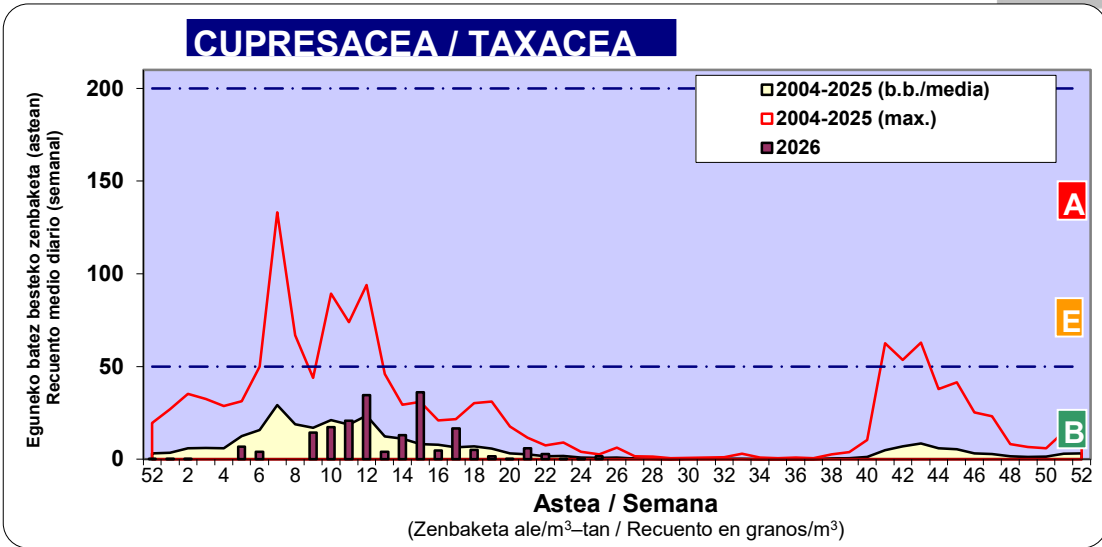

Asteko Zenbaketa Orokorra / Recuento Total Semanal

(Zenbaketa ale/m³-tan / Recuento en granos/m³)

3. ASTEKO ZENBAKETA / RECuento SEMANAL

2026

Estazioa / Estación	Donostia- San Sebastián							Astea/Semana	25
Mota / Tipo	Al / L 15/06/26	As / M 16/06/26	Az / X 17/06/26	Og / J 18/06/26	Or / V 19/06/26	Lr / S 20/06/26	Ig / D 21/06/26	b.b. / media	
Acer								0	
Foeniculum		4						1	
Artemisia								0	
Centaurea								0	
Achillea				1	1			0	
Taraxacum					1			0	
Alnus							1	0	
Betula					1			0	
Corylus								0	
Brassica								0	
Sambucus								0	
Chenop./Ama	1	2	2	1	1	1	5	2	
Cupres./Taxa	2	1	3	1	1	1	2	2	
Carex			1					0	
Ericaceae			1			1		0	
Mercurialis								0	
Robinia								0	
Castanea	23	51	23	50	34	19	17	31	
Fagus								0	
Quercus	2		3	5	3	5	10	4	
Aesculus								0	
Juglans								0	
Laurus								0	
Lilium								0	
Magnolia								0	
Acacia								0	
Eucalyptus								0	
Fraxinus					1		1	0	
Ligustrum	1	2	1	1	1		1	1	
Olea			1					0	
Pinus	3	4	1	17	2	5	3	5	
Cedrus								0	
Plantago	2	2	1	7	1	2	5	3	
Platanus								0	
Gramineae	2	14	13	10	8	2	18	10	
Rosacea								0	
Rumex						1		0	
Rhamnus								0	
Populus								0	
Salix								0	
Tamarix	6	6	2					2	
Tilia			1				1	0	
Celtis								0	
Ulmus								0	
Urticaceae	4	6	18	7	5	6	13	8	
Besterik/Otros	5	11	6		1		4	4	
Esp. Alternaria	6	7	11	4	2	1	5	5	
Guztira /Total	51	103	77	100	61	43	81	516	

Zenbaketa ale/m3 – tan /
Recuento en granos/m3

■ Altua/Alto
■ Ertaina/Medio
■ Baxua/Bajo

4. POLEN MOTA INTERESGARRIAK / TIPOS POLÍNICOS DE INTERÉS

Estazioa / Estación Donostia- San Sebastián

- Altua/Alto
- Ertaina/Medio
- Baxua/Bajo

Estazioa / Estación Donostia- San Sebastián

■ Altua/Alto
■ Ertaina/Medio
■ Baxua/Bajo

Estazioa / Estación Donostia- San Sebastián

- Altua/Alto
- Ertaina/Medio
- Baxua/Bajo

Estazioa / Estación Donostia- San Sebastián