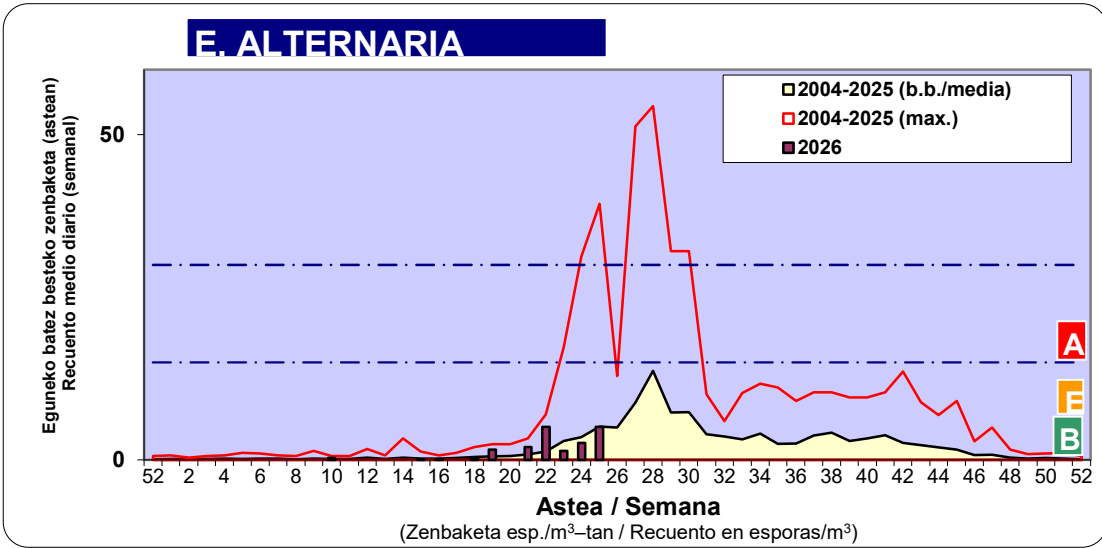

Asteko Zenbaketa Orokorra / Recuento Total Semanal

(Zenbaketa ale/m³-tan / Recuento en granos/m³)

3. ASTEKO ZENBAKETA / RECuento SEMANAL

2026

Estazioa / Estación	Donostia- San Sebastián							Astea/Semana	25
Mota / Tipo	Al / L 15/06/26	As / M 16/06/26	Az / X 17/06/26	Og / J 18/06/26	Or / V 19/06/26	Lr / S 20/06/26	Ig / D 21/06/26	b.b. / media	
Acer								0	
Foeniculum		4						1	
Artemisia								0	
Centaurea								0	
Achillea				1	1			0	
Taraxacum					1			0	
Alnus							1	0	
Betula					1			0	
Corylus								0	
Brassica								0	
Sambucus								0	
Chenop./Ama	1	2	2	1	1	1	5	2	
Cupres./Taxa	2	1	3	1	1	1	2	2	
Carex			1					0	
Ericaceae			1			1		0	
Mercurialis								0	
Robinia								0	
Castanea	23	51	23	50	34	19	17	31	
Fagus								0	
Quercus	2		3	5	3	5	10	4	
Aesculus								0	
Juglans								0	
Laurus								0	
Lilium								0	
Magnolia								0	
Acacia								0	
Eucalyptus								0	
Fraxinus					1		1	0	
Ligustrum	1	2	1	1	1		1	1	
Olea			1					0	
Pinus	3	4	1	17	2	5	3	5	
Cedrus								0	
Plantago	2	2	1	7	1	2	5	3	
Platanus								0	
Gramineae	2	14	13	10	8	2	18	10	
Rosacea								0	
Rumex						1		0	
Rhamnus								0	
Populus								0	
Salix								0	
Tamarix	6	6	2					2	
Tilia			1				1	0	
Celtis								0	
Ulmus								0	
Urticaceae	4	6	18	7	5	6	13	8	
Besterik/Otros	5	11	6		1		4	4	
Esp. Alternaria	6	7	11	4	2	1	5	5	
Guztira /Total	51	103	77	100	61	43	81	516	

Zenbaketa ale/m3 – tan /
Recuento en granos/m3

■ Altua/Alto
■ Ertaina/Medio
■ Baxua/Bajo

4. POLEN MOTA INTERESGARRIAK / TIPOS POLÍNICOS DE INTERÉS

Estazioa / Estación Donostia- San Sebastián

- Altua/Alto
- Ertaina/Medio
- Baxua/Bajo

Estazioa / Estación Donostia- San Sebastián

■ Altua/Alto
■ Ertaina/Medio
■ Baxua/Bajo

Estazioa / Estación Donostia- San Sebastián

- Altua/Alto
- Ertaina/Medio
- Baxua/Bajo

Estazioa / Estación Donostia- San Sebastián