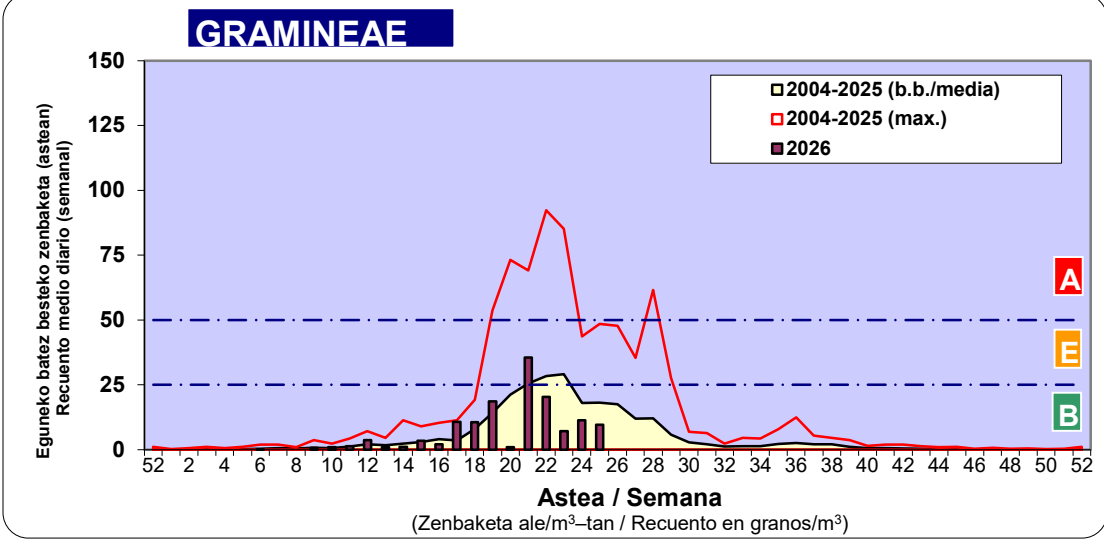

Estazioa / Estación Donostia- San Sebastián

■ Altua/Alto
■ Ertaina/Medio
■ Baxua/Bajo