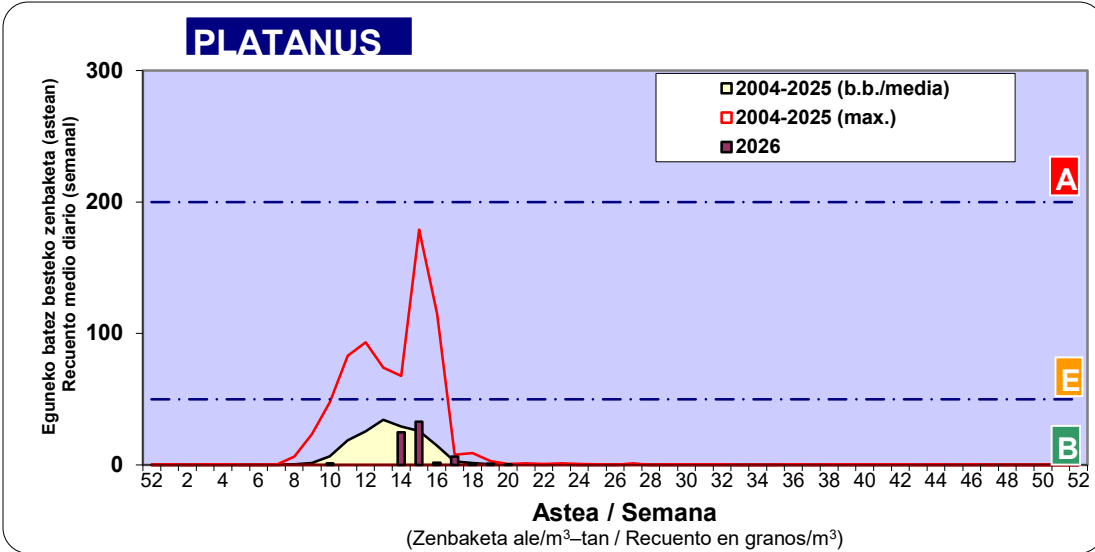

Zenbaketa ale/m3 – tan /  
Recuento en granos/m3

■ Altua/Alto  
■ Ertaina/Medio  
□ Baxua/Bajo

4. POLEN MOTA INTERESGARRIAK / TIPOS POLÍNICOS DE INTERÉS

Estazioa / Estación **Bilbo- Bilbao**

- Altua/Alto
- Ertaina/Medio
- Baxua/Bajo

**Estazioa / Estación Bilbo- Bilbao**

- Altua/Alto
- Ertaina/Medio
- Baxua/Bajo

- Altua/Alto
- Ertaina/Medio
- Baxua/Bajo

**Estazioa / Estación Bilbo- Bilbao**

**Estazioa / Estación** **Bilbo- Bilbao**

- Altua/Alto
- Ertaina/Medio
- Baxua/Bajo