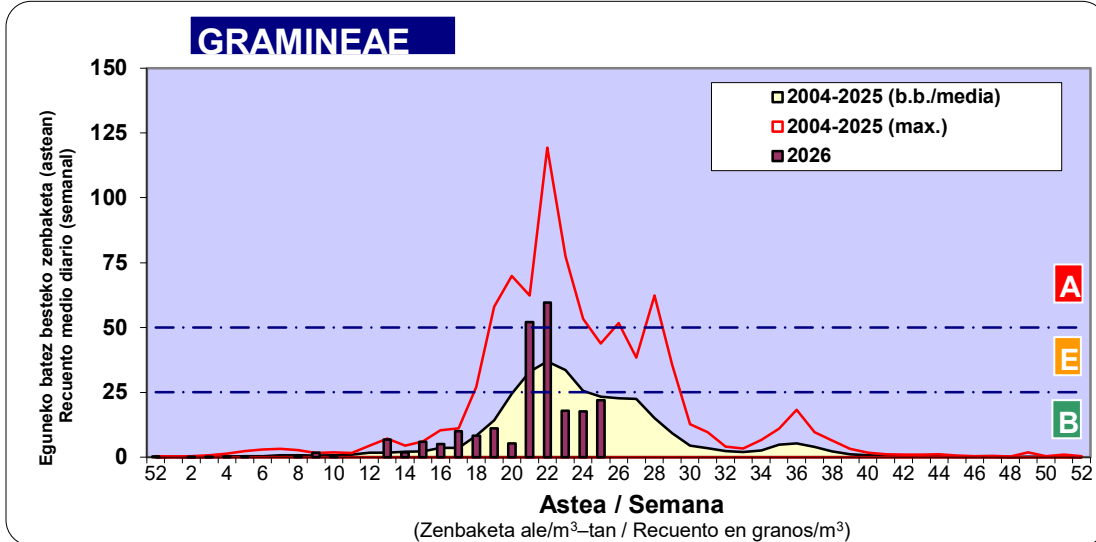

Estazioa / Estación Bilbo- Bilbao

- Altua/Alto
- Ertaina/Medio
- Baxua/Bajo