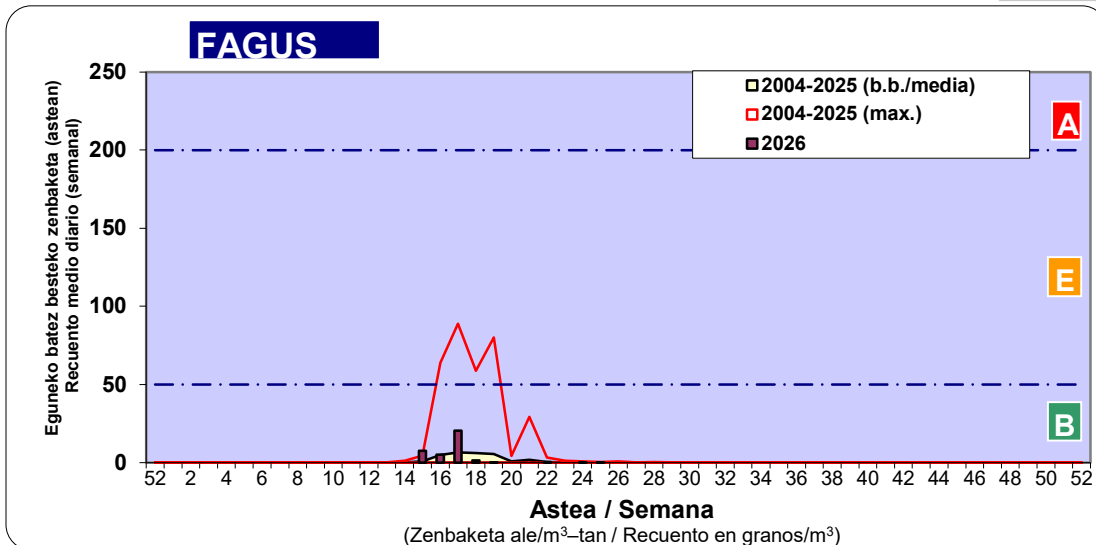

Estazioa / Estación Bilbo- Bilbao

- Altua/Alto
- Ertaina/Medio
- Baxua/Bajo