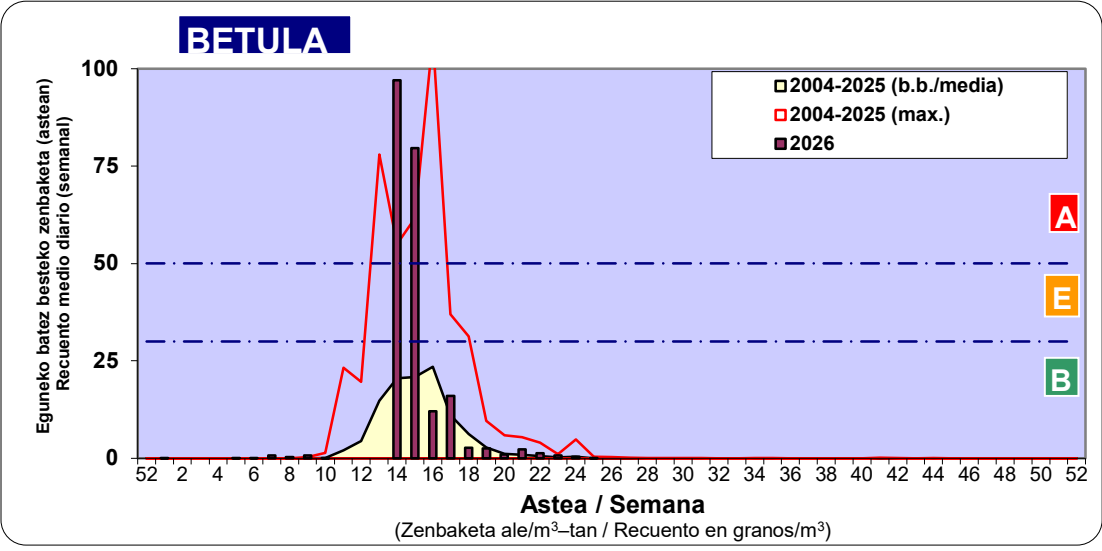

## 3. ASTEKO ZENBAKETA / RECuento SEMANAL

2026

Estazioa / Estación	Bilbo- Bilbao							Astea/Semana	25
Mota / Tipo	Al / L	As / M	Az / X	Og / J	Or / V	Lr / S	Ig / D	b.b. / media	
	15/06/26	16/06/26	17/06/26	18/06/26	19/06/26	20/06/26	21/06/26		
Acer	1	1	1	2	1		1	1	
Foeniculum		1						0	
Artemisia								0	
Centaurea								0	
Achillea		3	1	1			1	1	
Taraxacum	1							0	
Alnus								0	
Betula				1				0	
Corylus			1					0	
Brassica						1	1	0	
Sambucus								0	
Chenop./Ama	1	1	1	4	4	1	2	2	
Cupres./Taxa	1	2	2	2	1	1		1	
Carex	1		1				1	0	
Ericaceae							1	0	
Mercurialis								0	
Robinia								0	
Castanea		7	1	4	1	5	4	3	
Fagus				1				0	
Quercus	1	4		1	5	5	4	3	
Aesculus	8	47	16	9	5	5	7	14	
Juglans								0	
Laurus								0	
Lilium								0	
Magnolia								0	
Acacia								0	
Eucalyptus		1		1				0	
Fraxinus								0	
Ligustrum					1		1	0	
Olea	1	1	2	2	2	2	4	2	
Pinus	4	5	8	16	6	11	14	9	
Cedrus								0	
Plantago	7	7	4	15	7	6	4	7	
Platanus								0	
Gramineae	47	22	11	26	14	12	22	22	
Rosacea								0	
Rumex		2		1		1		1	
Rhamnus								0	
Populus								0	
Salix								0	
Tamarix								0	
Tilia	4	5	5	1		3	1	3	
Celtis								0	
Ulmus								0	
Urticaceae	45	50	44	42	19	40	34	39	
Besterik/Otros	4	4	9	11	2	3	7	6	
Esp. Alternaria	4	11	13	16	16	12	25	14	
<b>Guztira /Total</b>	<b>126</b>	<b>163</b>	<b>107</b>	<b>140</b>	<b>68</b>	<b>96</b>	<b>109</b>	<b>809</b>	

Zenbaketa ale/m3 – tan /  
Recuento en granos/m3

■ Altua/Alto  
■ Ertaina/Medio  
□ Baxua/Bajo

4. POLEN MOTA INTERESGARRIAK / TIPOS POLÍNICOS DE INTERÉS

Estazioa / Estación **Bilbo- Bilbao**

- Altua/Alto
- Ertaina/Medio
- Baxua/Bajo

**Estazioa / Estación Bilbo- Bilbao**

- Altua/Alto
- Ertaina/Medio
- Baxua/Bajo

- Altua/Alto
- Ertaina/Medio
- Baxua/Bajo

**Estazioa / Estación Bilbo- Bilbao**

**Estazioa / Estación** **Bilbo- Bilbao**

- Altua/Alto
- Ertaina/Medio
- Baxua/Bajo