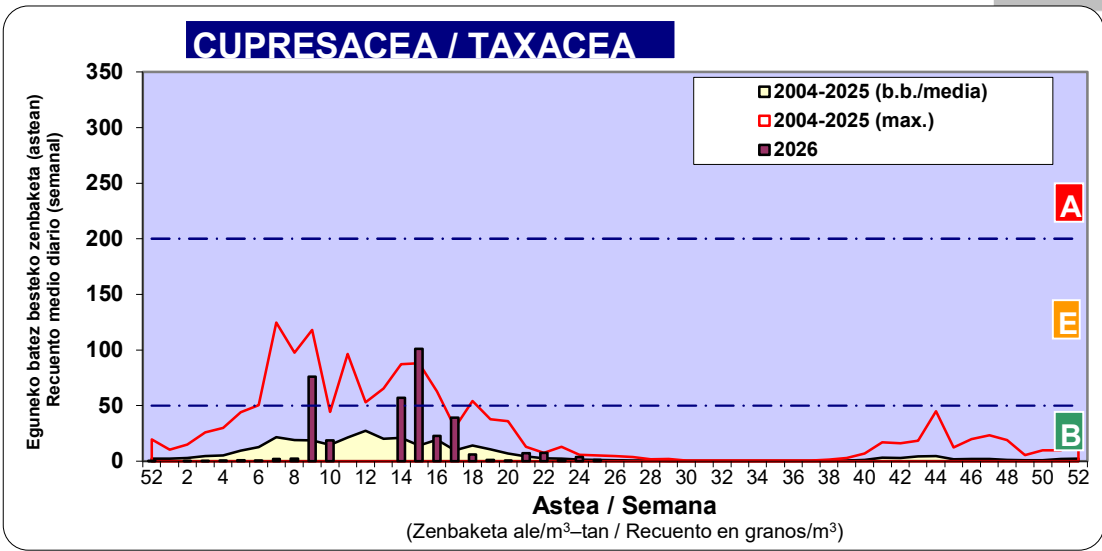

## 3. ASTEKO ZENBAKETA / RECuento SEMANAL

2026

Estazioa / Estación	Bilbo- Bilbao							Astea/Semana	25
Mota / Tipo	Al / L	As / M	Az / X	Og / J	Or / V	Lr / S	Ig / D	b.b. / media	
	15/06/26	16/06/26	17/06/26	18/06/26	19/06/26	20/06/26	21/06/26		
Acer	1	1	1	2	1		1	1	
Foeniculum		1						0	
Artemisia								0	
Centaurea								0	
Achillea		3	1	1			1	1	
Taraxacum	1							0	
Alnus								0	
Betula				1				0	
Corylus			1					0	
Brassica						1	1	0	
Sambucus								0	
Chenop./Ama	1	1	1	4	4	1	2	2	
Cupres./Taxa	1	2	2	2	1	1		1	
Carex	1		1				1	0	
Ericaceae							1	0	
Mercurialis								0	
Robinia								0	
Castanea		7	1	4	1	5	4	3	
Fagus				1				0	
Quercus	1	4		1	5	5	4	3	
Aesculus	8	47	16	9	5	5	7	14	
Juglans								0	
Laurus								0	
Lilium								0	
Magnolia								0	
Acacia								0	
Eucalyptus		1		1				0	
Fraxinus								0	
Ligustrum					1		1	0	
Olea	1	1	2	2	2	2	4	2	
Pinus	4	5	8	16	6	11	14	9	
Cedrus								0	
Plantago	7	7	4	15	7	6	4	7	
Platanus								0	
Gramineae	47	22	11	26	14	12	22	22	
Rosacea								0	
Rumex		2		1		1		1	
Rhamnus								0	
Populus								0	
Salix								0	
Tamarix								0	
Tilia	4	5	5	1		3	1	3	
Celtis								0	
Ulmus								0	
Urticaceae	45	50	44	42	19	40	34	39	
Besterik/Otros	4	4	9	11	2	3	7	6	
Esp. Alternaria	4	11	13	16	16	12	25	14	
<b>Guztira /Total</b>	<b>126</b>	<b>163</b>	<b>107</b>	<b>140</b>	<b>68</b>	<b>96</b>	<b>109</b>	<b>809</b>	

Zenbaketa ale/m3 – tan /  
Recuento en granos/m3

■ Altua/Alto  
■ Ertaina/Medio  
□ Baxua/Bajo

4. POLEN MOTA INTERESGARRIAK / TIPOS POLÍNICOS DE INTERÉS

Estazioa / Estación **Bilbo- Bilbao**

- Altua/Alto
- Ertaina/Medio
- Baxua/Bajo

**Estazioa / Estación Bilbo- Bilbao**

- Altua/Alto
- Ertaina/Medio
- Baxua/Bajo

- Altua/Alto
- Ertaina/Medio
- Baxua/Bajo

**Estazioa / Estación Bilbo- Bilbao**

**Estazioa / Estación** **Bilbo- Bilbao**

- Altua/Alto
- Ertaina/Medio
- Baxua/Bajo