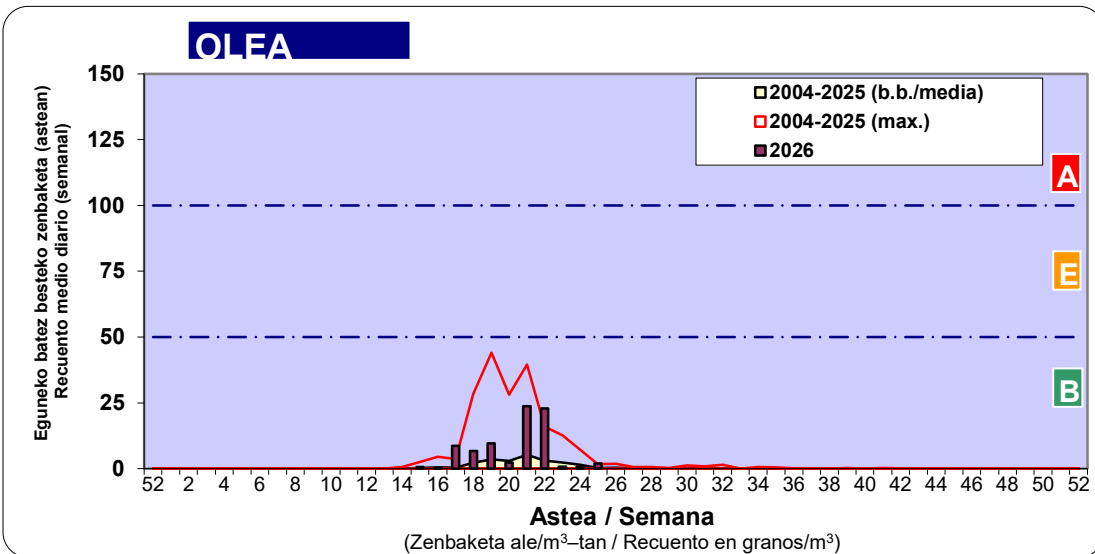

Zenbaketa ale/m3 – tan /  
Recuento en granos/m3

■ Altua/Alto  
■ Ertaina/Medio  
□ Baxua/Bajo

4. POLEN MOTA INTERESGARRIAK / TIPOS POLÍNICOS DE INTERÉS

Estazioa / Estación **Bilbo- Bilbao**

- Altua/Alto
- Ertaina/Medio
- Baxua/Bajo

**Estazioa / Estación Bilbo- Bilbao**

- Altua/Alto
- Ertaina/Medio
- Baxua/Bajo

- Altua/Alto
- Ertaina/Medio
- Baxua/Bajo

**Estazioa / Estación Bilbo- Bilbao**

**Estazioa / Estación** **Bilbo- Bilbao**

- Altua/Alto
- Ertaina/Medio
- Baxua/Bajo