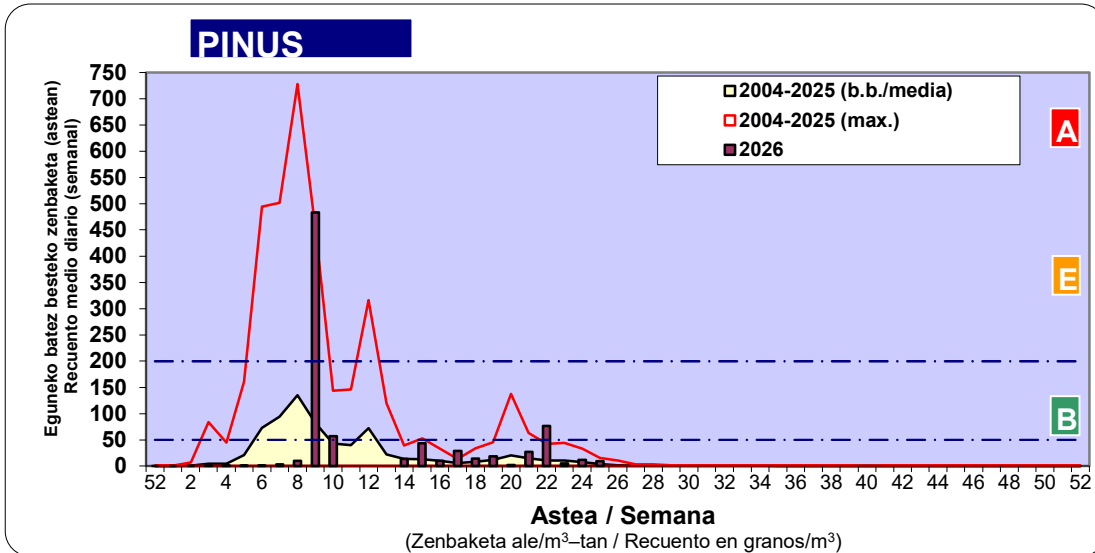

Zenbaketa ale/m3 – tan /  
Recuento en granos/m3

■ Altua/Alto  
■ Ertaina/Medio  
□ Baxua/Bajo

4. POLEN MOTA INTERESGARRIAK / TIPOS POLÍNICOS DE INTERÉS

Estazioa / Estación **Bilbo- Bilbao**

- Altua/Alto
- Ertaina/Medio
- Baxua/Bajo

**Estazioa / Estación Bilbo- Bilbao**

- Altua/Alto
- Ertaina/Medio
- Baxua/Bajo

- Altua/Alto
- Ertaina/Medio
- Baxua/Bajo

**Estazioa / Estación Bilbo- Bilbao**

**Estazioa / Estación** **Bilbo- Bilbao**

- Altua/Alto
- Ertaina/Medio
- Baxua/Bajo