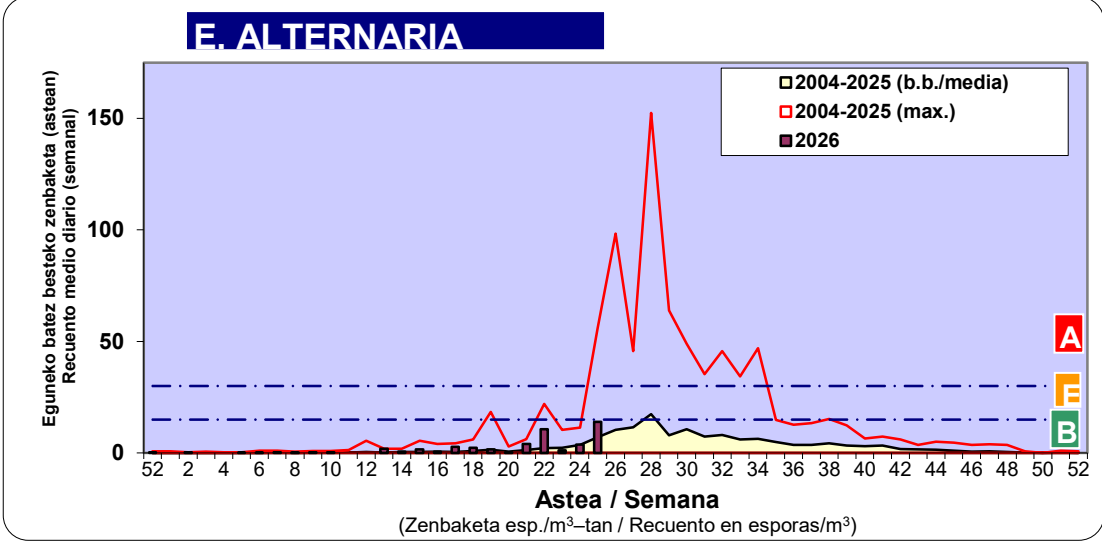

## 3. ASTEKO ZENBAKETA / RECuento SEMANAL

2026

Estazioa / Estación	Bilbo- Bilbao							Astea/Semana	25
Mota / Tipo	Al / L	As / M	Az / X	Og / J	Or / V	Lr / S	Ig / D	b.b. / media	
	15/06/26	16/06/26	17/06/26	18/06/26	19/06/26	20/06/26	21/06/26		
Acer	1	1	1	2	1		1	1	
Foeniculum		1						0	
Artemisia								0	
Centaurea								0	
Achillea		3	1	1			1	1	
Taraxacum	1							0	
Alnus								0	
Betula				1				0	
Corylus			1					0	
Brassica						1	1	0	
Sambucus								0	
Chenop./Ama	1	1	1	4	4	1	2	2	
Cupres./Taxa	1	2	2	2	1	1		1	
Carex	1		1				1	0	
Ericaceae							1	0	
Mercurialis								0	
Robinia								0	
Castanea		7	1	4	1	5	4	3	
Fagus				1				0	
Quercus	1	4		1	5	5	4	3	
Aesculus	8	47	16	9	5	5	7	14	
Juglans								0	
Laurus								0	
Lilium								0	
Magnolia								0	
Acacia								0	
Eucalyptus		1		1				0	
Fraxinus								0	
Ligustrum					1		1	0	
Olea	1	1	2	2	2	2	4	2	
Pinus	4	5	8	16	6	11	14	9	
Cedrus								0	
Plantago	7	7	4	15	7	6	4	7	
Platanus								0	
Gramineae	47	22	11	26	14	12	22	22	
Rosacea								0	
Rumex		2		1		1		1	
Rhamnus								0	
Populus								0	
Salix								0	
Tamarix								0	
Tilia	4	5	5	1		3	1	3	
Celtis								0	
Ulmus								0	
Urticaceae	45	50	44	42	19	40	34	39	
Besterik/Otros	4	4	9	11	2	3	7	6	
Esp. Alternaria	4	11	13	16	16	12	25	14	
<b>Guztira /Total</b>	<b>126</b>	<b>163</b>	<b>107</b>	<b>140</b>	<b>68</b>	<b>96</b>	<b>109</b>	<b>809</b>	

Zenbaketa ale/m3 – tan /  
Recuento en granos/m3

■ Altua/Alto  
■ Ertaina/Medio  
□ Baxua/Bajo

4. POLEN MOTA INTERESGARRIAK / TIPOS POLÍNICOS DE INTERÉS

Estazioa / Estación **Bilbo- Bilbao**

- Altua/Alto
- Ertaina/Medio
- Baxua/Bajo

**Estazioa / Estación Bilbo- Bilbao**

- Altua/Alto
- Ertaina/Medio
- Baxua/Bajo

- Altua/Alto
- Ertaina/Medio
- Baxua/Bajo

**Estazioa / Estación Bilbo- Bilbao**

**Estazioa / Estación** **Bilbo- Bilbao**

- Altua/Alto
- Ertaina/Medio
- Baxua/Bajo