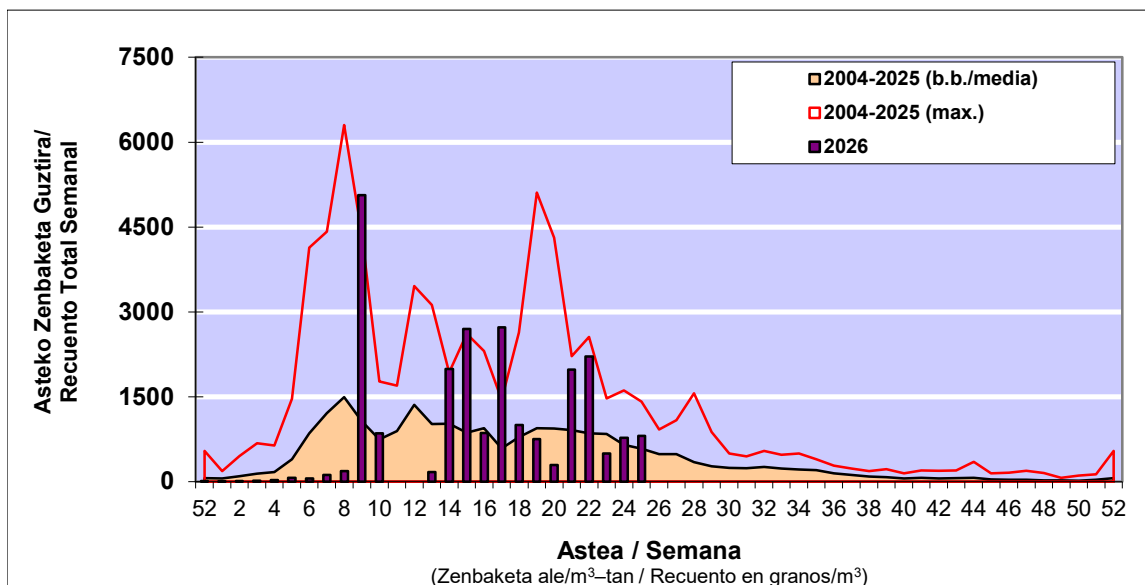

POLEN ZENBAKETA / RECUENTO DE POLEN

Osasun Sailaren Sarea / Red del Departamento de Salud

1. GAUR EGUNGO EGOERA / SITUACIÓN ACTUAL

		Astea/Semana	25
Estazioa / Estación	Bilbo- Bilbao	15/06-21/06	2026
Polen mota interesgarriak / Tipos polínicos de interés	Zuhaitza-Landarea / Árbol-Planta	Egoera / Situación*	Hurrengo asterako joera / Tendencia próxima semana
Cupresaceas / Taxaceas	Altzifrea-Hagina/Ciprés-Tejo	Baxua / Bajo	=
Betula	Urkia/Abedul	Baxua / Bajo	=
E. Alternaria	Alternariaren esporak / Esporas de Alternaria	Baxua / Bajo	▲
Fagus	Pagoa/Haya	Baxua / Bajo	=
Fraxinus	Lizarra/Fresno	Baxua / Bajo	=
Gramineae	Graminea/Gramínea	Baxua / Bajo	=
Olea	Olibondoa/Olivo	Baxua / Bajo	=
Pinus	Pinua/Pino	Baxua / Bajo	=
Platanus	Platanoa/Platano	Baxua / Bajo	=
Populus	Makala/Álamo	Baxua / Bajo	=
Quercus	Haritza-Artea/Roble-Encina	Baxua / Bajo	=
Urticaceas	Asuna-Horma-belarra/Ortiga-Parietaria	Altua / Alto	=

*Ebaluaketa irizpideak, "Red Española de Aerobiología"-ren arabera /

2. ASTEKO ZENBAKETA GUZTIRA / RECUENTO TOTAL SEMANAL

Estazioa / Estación	Bilbo- Bilbao

Asteko Zenbaketa Orokorra / Recuento Total Semanal