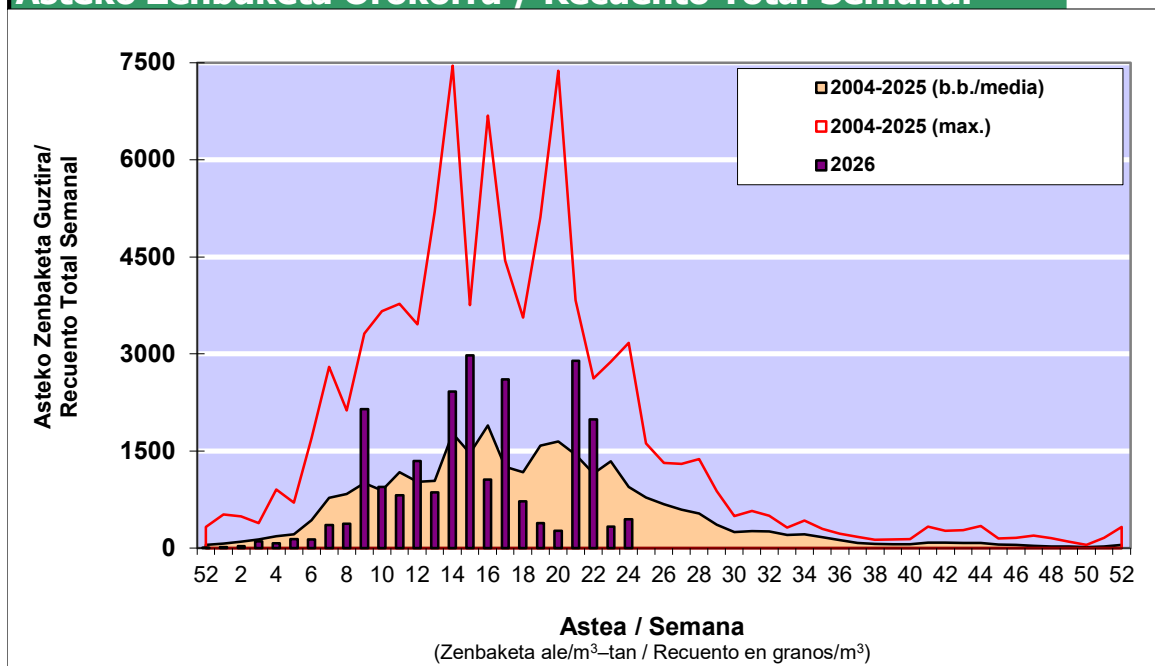

POLEN ZENBAKETA / RECUENTO DE POLEN

Osasun Sailaren Sarea / Red del Departamento de Salud

1. GAUR EGUNGO EGOERA / SITUACIÓN ACTUAL

		Astea/Semana	24
Estazioa / Estación	Vitoria - Gasteiz	08/06-14/06	2026
Polen mota interesgarriak / Tipos polínicos de interés	Zuhaitza-Landarea / Árbol-Planta	Egoera / Situación*	Hurrengo asterako joera / Tendencia próxima semana
Cupresaceas / Taxaceas	Altzifrea-Hagina/Ciprés-Tejo	Baxua / Bajo	=
Betula	Urkia/Abedul	Baxua / Bajo	=
E. Alternaria	Alternariaren esporak / Esporas de Alternaria	Baxua / Bajo	▲
Fagus	Pagoa/Haya	Baxua / Bajo	=
Fraxinus	Lizarra/Fresno	Baxua / Bajo	=
Gramineae	Graminea/Gramínea	Baxua / Bajo	=
Olea	Olibondoa/Olivo	Baxua / Bajo	=
Pinus	Pinua/Pino	Baxua / Bajo	=
Platanus	Platanoa/Platano	Baxua / Bajo	=
Populus	Makala/Álamo	Baxua / Bajo	=
Quercus	Haritza-Artea/Roble-Encina	Baxua / Bajo	=
Urticaceas	Asuna-Horma-belarra/Ortiga-Parietaria	Baxua / Bajo	▲

*Ebaluaketa irizpideak, "Red Española de Aerobiología"-ren arabera /

2. ASTEKO ZENBAKETA GUZTIRA / RECUENTO TOTAL SEMANAL

Estazioa / Estación	Vitoria - Gasteiz
---------------------	-------------------

Asteko Zenbaketa Orokorra / Recuento Total Semanal