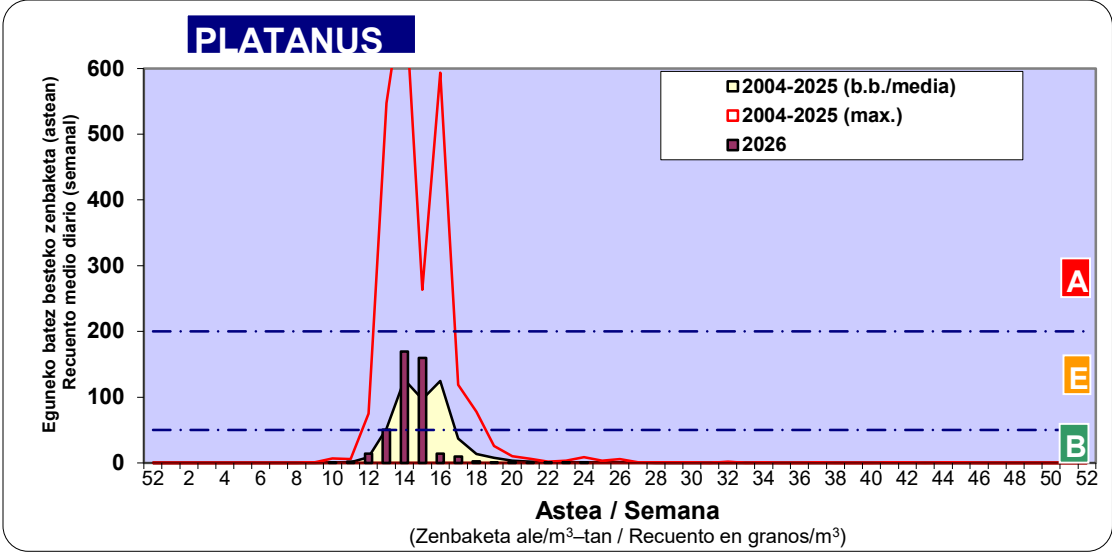

Zenbaketa ale/m3 – tan /
Recuento en granos/m3

■ Altua/Alto
■ Ertaina/Medio
■ Baxua/Bajo

4. POLEN MOTA INTERESGARRIAK / TIPOS POLÍNICOS DE INTERÉS

Estazioa / Estación **Vitoria - Gasteiz**

- Altua/Alto
- Ertaina/Medio
- Baxua/Bajo

Estazioa / Estación

Vitoria - Gasteiz

- Altua/Alto
- Ertaina/Medio
- Baxua/Bajo

- Altua/Alto
- Ertaina/Medio
- Baxua/Bajo

Estazioa / Estación Vitoria - Gasteiz

Estazioa / Estación **Vitoria - Gasteiz**

- Altua/Alto
- Ertaina/Medio
- Baxua/Bajo