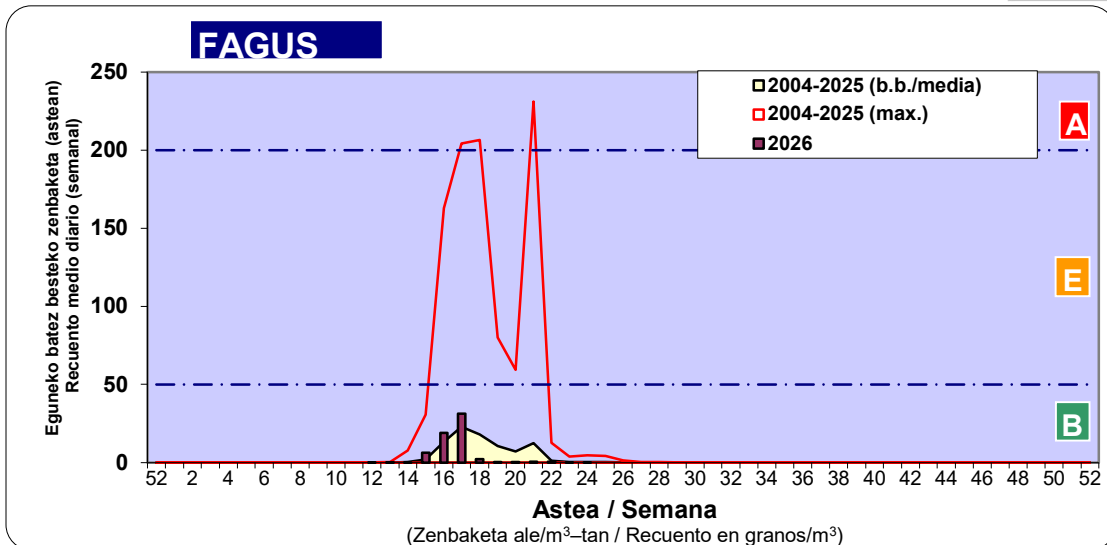

Estazioa / Estación

Vitoria - Gasteiz

- Altua/Alto
- Ertaina/Medio
- Baxua/Bajo