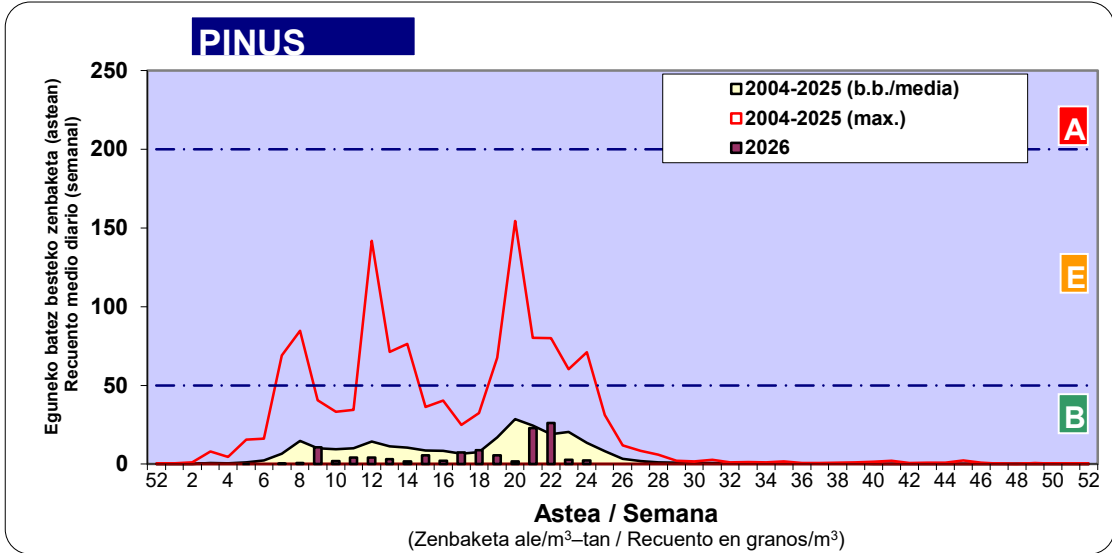

Zenbaketa ale/m3 – tan /
Recuento en granos/m3

■ Altua/Alto
■ Ertaina/Medio
■ Baxua/Bajo

4. POLEN MOTA INTERESGARRIAK / TIPOS POLÍNICOS DE INTERÉS

Estazioa / Estación **Vitoria - Gasteiz**

- Altua/Alto
- Ertaina/Medio
- Baxua/Bajo

Estazioa / Estación

Vitoria - Gasteiz

- Altua/Alto
- Ertaina/Medio
- Baxua/Bajo

- Altua/Alto
- Ertaina/Medio
- Baxua/Bajo

Estazioa / Estación Vitoria - Gasteiz

Estazioa / Estación **Vitoria - Gasteiz**

- Altua/Alto
- Ertaina/Medio
- Baxua/Bajo