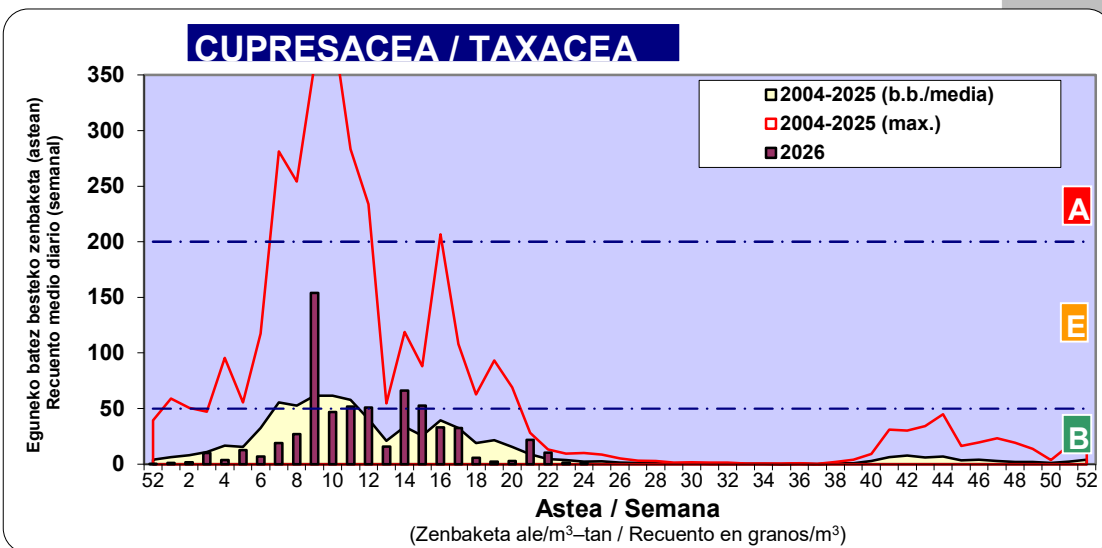

3. ASTEKO ZENBAKETA / RECUENTO SEMANAL

2026

Estazioa / Estación	Vitoria - Gasteiz							Astea/Semana	24
Mota / Tipo	8/06/26	9/06/26	10/06/26	11/06/26	12/06/26	13/06/26	14/06/26	b.b. / media	
Acer	1							0	
Foeniculum								0	
Artemisia								0	
Centaurea								0	
Achillea					1			0	
Taraxacum	1							0	
Alnus								0	
Betula					1			0	
Corylus								0	
Brassica								0	
Sambucus	1							0	
Chenop./Ama	1	1			1	5	1	1	
Cupres./Taxa	2	1	1	1	3	6		2	
Carex	1					1	1	0	
Ericaceae								0	
Mercurialis					3			0	
Robinia								0	
Castanea	1	3	5	5	71	36	9	19	
Fagus					1			0	
Quercus	5	1	2	3	9	8	3	4	
Aesculus					1			0	
Juglans								0	
Laurus								0	
Lilium								0	
Magnolia								0	
Acacia								0	
Eucalyptus								0	
Fraxinus								0	
Ligustrum	2	1		1	1	3		1	
Olea								0	
Pinus	1		3	1	1	8	2	2	
Cedrus								0	
Plantago	3	2	1	3	6	6	3	3	
Platanus	1	1		1	1	1		1	
Gramineae	9	3	7	11	32	15	7	12	
Rosacea								0	
Rumex	1			1	3	1		1	
Rhamnus								0	
Populus								0	
Salix								0	
Tamarix								0	
Tilia								0	
Celtis								0	
Ulmus								0	
Urticaceae	4	7	6	7	25	26	6	12	
Besterik/Otros	3	2	5	2	7	3	1	3	
Esp. Alternaria	8	1	2	3	15	20	6	8	
Guztira /Total	37	22	30	36	167	119	33	444	

Zenbaketa ale/m3 – tan /
Recuento en granos/m3

■ Altua/Alto
■ Ertaina/Medio
■ Baxua/Bajo

4. POLEN MOTA INTERESGARRIAK / TIPOS POLÍNICOS DE INTERÉS

Estazioa / Estación **Vitoria - Gasteiz**

- Altua/Alto
- Ertaina/Medio
- Baxua/Bajo