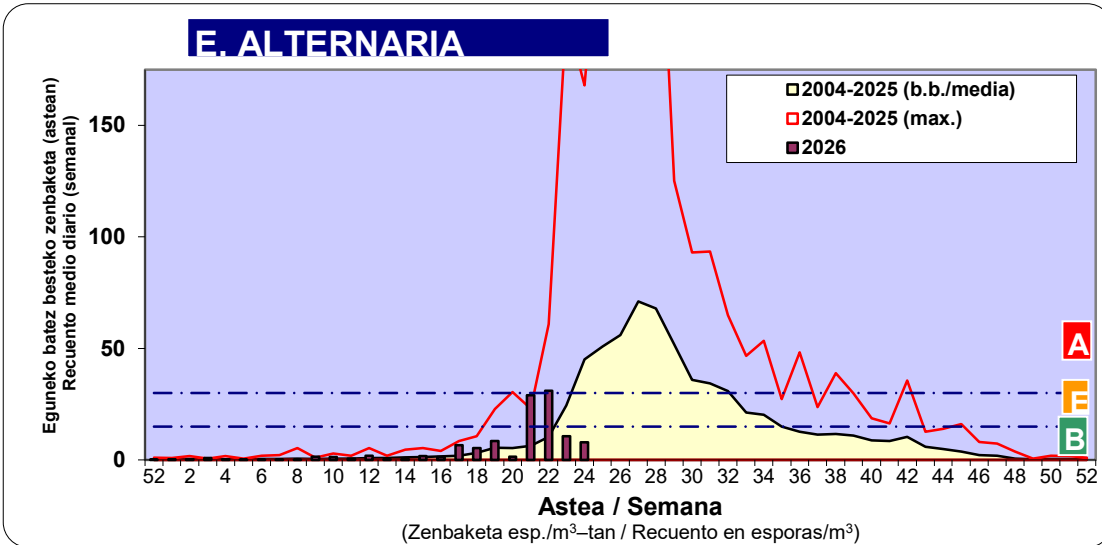

3. ASTEKO ZENBAKETA / RECUENTO SEMANAL

2026

Estazioa / Estación	Vitoria - Gasteiz							Astea/Semana	24
Mota / Tipo	8/06/26	9/06/26	10/06/26	11/06/26	12/06/26	13/06/26	14/06/26	b.b. / media	
Acer	1							0	
Foeniculum								0	
Artemisia								0	
Centaurea								0	
Achillea					1			0	
Taraxacum	1							0	
Alnus								0	
Betula					1			0	
Corylus								0	
Brassica								0	
Sambucus	1							0	
Chenop./Ama	1	1			1	5	1	1	
Cupres./Taxa	2	1	1	1	3	6		2	
Carex	1					1	1	0	
Ericaceae								0	
Mercurialis					3			0	
Robinia								0	
Castanea	1	3	5	5	71	36	9	19	
Fagus					1			0	
Quercus	5	1	2	3	9	8	3	4	
Aesculus					1			0	
Juglans								0	
Laurus								0	
Lilium								0	
Magnolia								0	
Acacia								0	
Eucalyptus								0	
Fraxinus								0	
Ligustrum	2	1		1	1	3		1	
Olea								0	
Pinus	1		3	1	1	8	2	2	
Cedrus								0	
Plantago	3	2	1	3	6	6	3	3	
Platanus	1	1		1	1	1		1	
Gramineae	9	3	7	11	32	15	7	12	
Rosacea								0	
Rumex	1			1	3	1		1	
Rhamnus								0	
Populus								0	
Salix								0	
Tamarix								0	
Tilia								0	
Celtis								0	
Ulmus								0	
Urticaceae	4	7	6	7	25	26	6	12	
Besterik/Otros	3	2	5	2	7	3	1	3	
Esp. Alternaria	8	1	2	3	15	20	6	8	
Guztira /Total	37	22	30	36	167	119	33	444	

Zenbaketa ale/m3 – tan /
Recuento en granos/m3

■ Altua/Alto
■ Ertaina/Medio
■ Baxua/Bajo

4. POLEN MOTA INTERESGARRIAK / TIPOS POLÍNICOS DE INTERÉS

Estazioa / Estación **Vitoria - Gasteiz**

- Altua/Alto
- Ertaina/Medio
- Baxua/Bajo