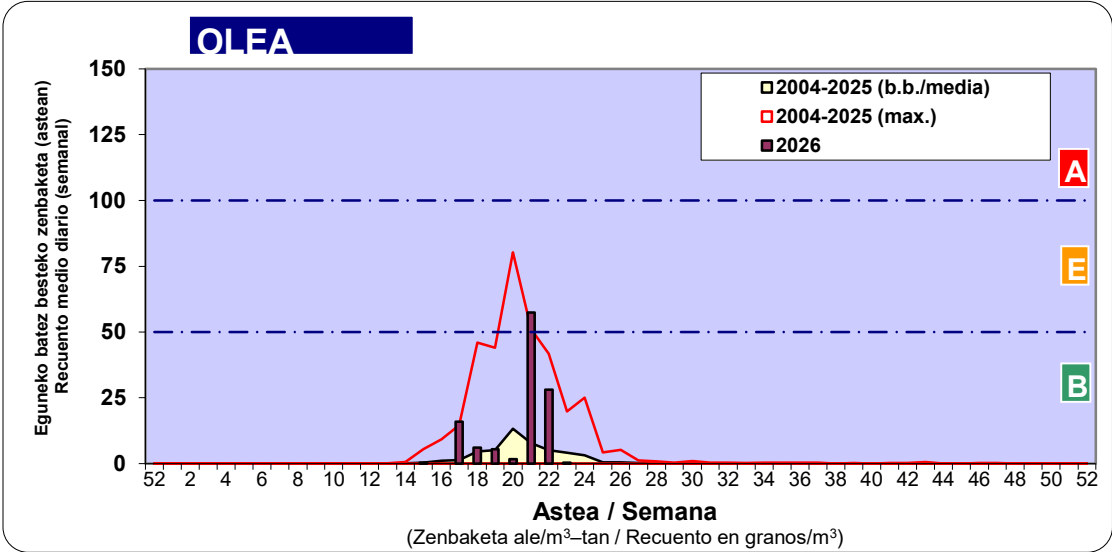

Zenbaketa ale/m3 – tan /
Recuento en granos/m3

■ Altua/Alto
■ Ertaina/Medio
■ Baxua/Bajo

4. POLEN MOTA INTERESGARRIAK / TIPOS POLÍNICOS DE INTERÉS

Estazioa / Estación **Vitoria - Gasteiz**

- Altua/Alto
- Ertaina/Medio
- Baxua/Bajo

Estazioa / Estación

Vitoria - Gasteiz

- Altua/Alto
- Ertaina/Medio
- Baxua/Bajo

- Altua/Alto
- Ertaina/Medio
- Baxua/Bajo

Estazioa / Estación Vitoria - Gasteiz

Estazioa / Estación **Vitoria - Gasteiz**

- Altua/Alto
- Ertaina/Medio
- Baxua/Bajo