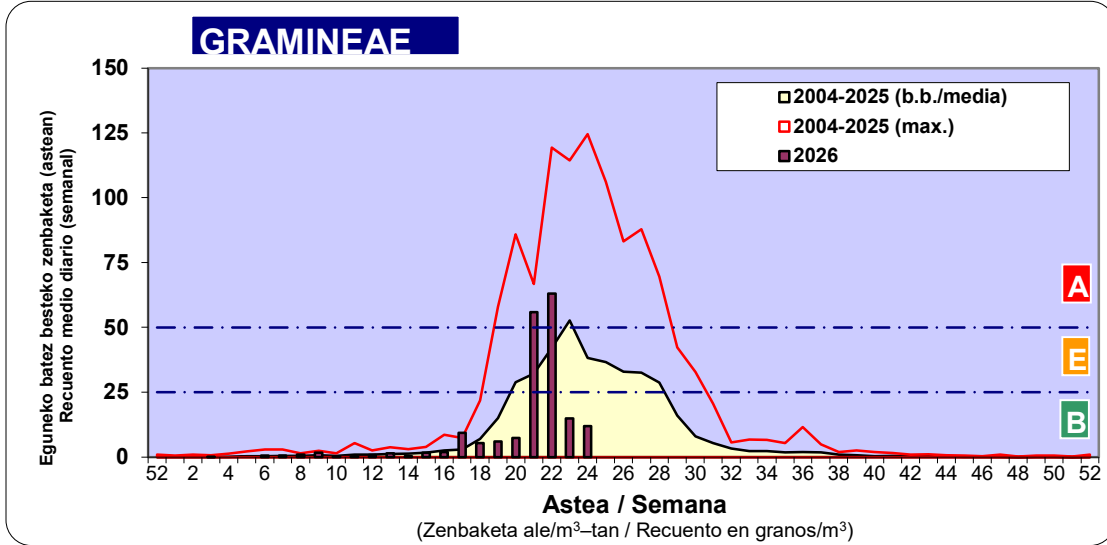

Estazioa / Estación

Vitoria - Gasteiz

- Altua/Alto
- Ertaina/Medio
- Baxua/Bajo