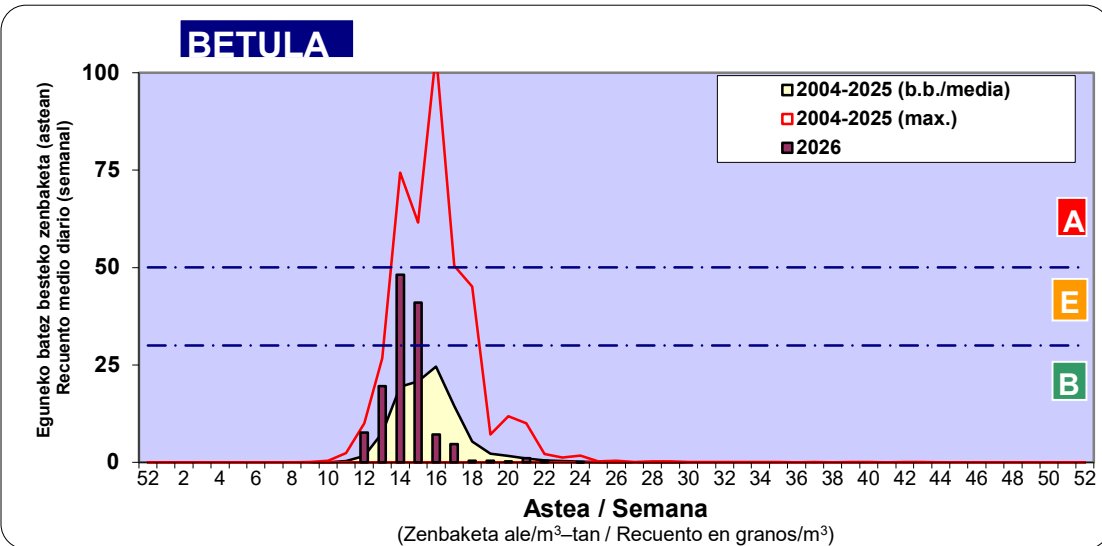

3. ASTEKO ZENBAKETA / RECUENTO SEMANAL

2026

Estazioa / Estación	Vitoria - Gasteiz							Astea/Semana	24
Mota / Tipo	8/06/26	9/06/26	10/06/26	11/06/26	12/06/26	13/06/26	14/06/26	b.b. / media	
Acer	1							0	
Foeniculum								0	
Artemisia								0	
Centaurea								0	
Achillea					1			0	
Taraxacum	1							0	
Alnus								0	
Betula					1			0	
Corylus								0	
Brassica								0	
Sambucus	1							0	
Chenop./Ama	1	1			1	5	1	1	
Cupres./Taxa	2	1	1	1	3	6		2	
Carex	1					1	1	0	
Ericaceae								0	
Mercurialis					3			0	
Robinia								0	
Castanea	1	3	5	5	71	36	9	19	
Fagus					1			0	
Quercus	5	1	2	3	9	8	3	4	
Aesculus					1			0	
Juglans								0	
Laurus								0	
Lilium								0	
Magnolia								0	
Acacia								0	
Eucalyptus								0	
Fraxinus								0	
Ligustrum	2	1		1	1	3		1	
Olea								0	
Pinus	1		3	1	1	8	2	2	
Cedrus								0	
Plantago	3	2	1	3	6	6	3	3	
Platanus	1	1		1	1	1		1	
Gramineae	9	3	7	11	32	15	7	12	
Rosacea								0	
Rumex	1			1	3	1		1	
Rhamnus								0	
Populus								0	
Salix								0	
Tamarix								0	
Tilia								0	
Celtis								0	
Ulmus								0	
Urticaceae	4	7	6	7	25	26	6	12	
Besterik/Otros	3	2	5	2	7	3	1	3	
Esp. Alternaria	8	1	2	3	15	20	6	8	
Guztira /Total	37	22	30	36	167	119	33	444	

Zenbaketa ale/m3 – tan /
Recuento en granos/m3

■ Altua/Alto
■ Ertaina/Medio
■ Baxua/Bajo

4. POLEN MOTA INTERESGARRIAK / TIPOS POLÍNICOS DE INTERÉS

Estazioa / Estación **Vitoria - Gasteiz**

- Altua/Alto
- Ertaina/Medio
- Baxua/Bajo