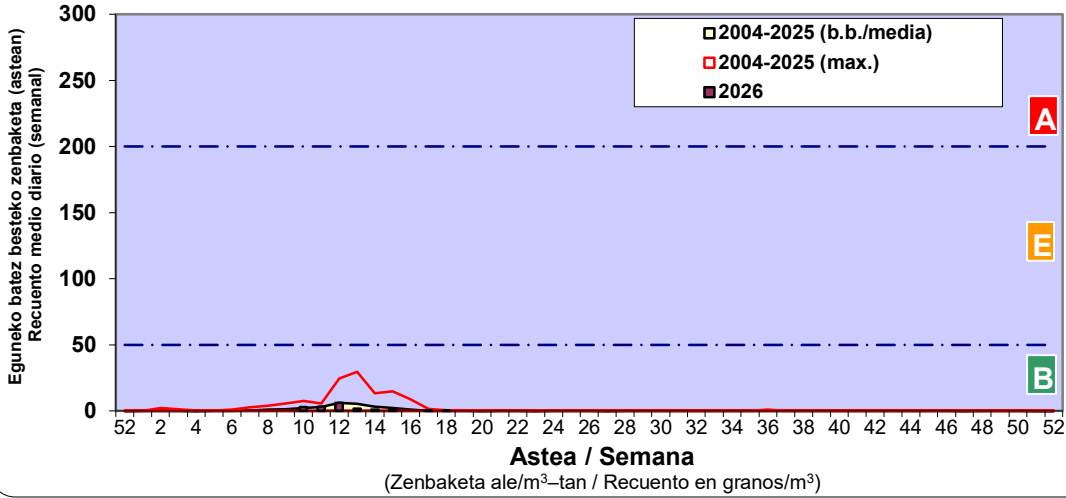

Zenbaketa ale/m3 – tan /
Recuento en granos/m3

■ Altua/Alto
■ Ertaina/Medio
□ Baxua/Bajo

4. POLEN MOTA INTERESGARRIAK / TIPOS POLÍNICOS DE INTERÉS

Estazioa / Estación **Donostia- San Sebastián**

■ Altua/Alto
■ Ertaina/Medio
■ Baxua/Bajo

Estazioa / Estación Donostia- San Sebastián

- Altua/Alto
- Ertaina/Medio
- Baxua/Bajo

- Altua/Alto
- Ertaina/Medio
- Baxua/Bajo

Estazioa / Estación Donostia- San Sebastián

Estazioa / Estación

Donostia- San Sebastián

- Altua/Alto
- Ertaina/Medio
- Baxua/Bajo

POPULUS

QUERCUS

URTICA / PARIETARIA

Estazioa / Estación **Donostia- San Sebastián**

■ Altua/Alto
■ Ertaina/Medio
■ Baxua/Bajo