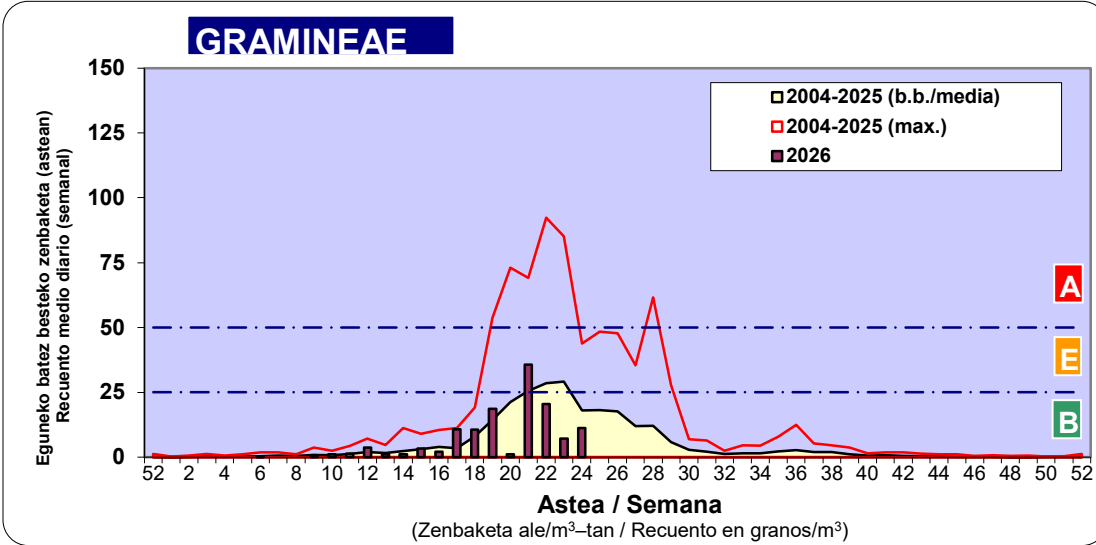

*Ebaluaketa irizpideak, "Red Española de Aerobiología"-ren arabera /

2. ASTEKO ZENBAKETA GUZTIRA / RECUENTO TOTAL SEMANAL

3. ASTEKO ZENBAKETA / RECUENTO SEMANAL

2026

Estazioa / Estación	Donostia- San Sebastián							Astea/Semana	24
	Al / L	As / M	Az / X	Og / J	Or / V	Lr / S	Ig / D	b.b. / media	
Mota / Tipo	8/06/26	9/06/26	10/06/26	11/06/26	12/06/26	13/06/26	14/06/26		
Acer								0	
Foeniculum								0	
Artemisia								0	
Centaurea								0	
Achillea								0	
Taraxacum								0	
Alnus								0	
Betula								0	
Corylus								0	
Brassica								0	
Sambucus								0	
Chenop./Ama	1					1	4	1	
Cupres./Taxa							1	0	
Carex							1	0	
Ericaceae	1						1	0	
Mercurialis								0	
Robinia								0	
Castanea	1		1	1	11	139	16	24	
Fagus								0	
Quercus	2				2	2	4	1	
Aesculus								0	
Juglans								0	
Laurus								0	
Lilium								0	
Magnolia								0	
Acacia								0	
Eucalyptus							1	0	
Fraxinus								0	
Ligustrum	2				1		1	1	
Olea	1						1	0	
Pinus	2	1			1	8	31	6	
Cedrus								0	
Plantago	1					7	3	2	
Platanus								0	
Gramineae	5			2	11	40	21	11	
Rosacea								0	
Rumex					1		1	0	
Rhamnus								0	
Populus								0	
Salix							1	0	
Tamarix								0	
Tilia					1	1	1	0	
Celtis								0	
Ulmus								0	
Urticaceae					2	34	17	8	
Besterik/Otros	5	1		1	2	3	5	2	
Esp. Alternaria						16	2	3	
Guztira /Total	21	2	1	4	32	235	110	405	

Zenbaketa ale/m3 – tan /
Recuento en granos/m3

■ Altua/Alto
■ Ertaina/Medio
□ Baxua/Bajo

4. POLEN MOTA INTERESGARRIAK / TIPOS POLÍNICOS DE INTERÉS

Estazioa / Estación **Donostia- San Sebastián**

■ Altua/Alto
■ Ertaina/Medio
■ Baxua/Bajo

Estazioa / Estación Donostia- San Sebastián

- Altua/Alto
- Ertaina/Medio
- Baxua/Bajo

- Altua/Alto
- Ertaina/Medio
- Baxua/Bajo

Estazioa / Estación Donostia- San Sebastián

Estazioa / Estación

Donostia- San Sebastián