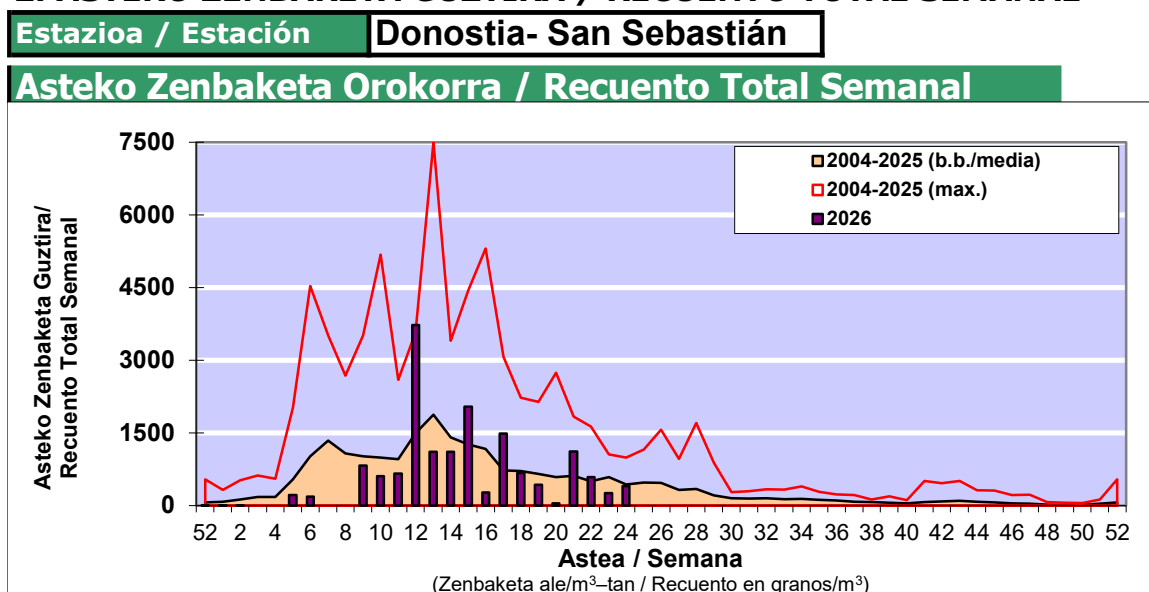

POLEN ZENBAKETA / RECUENTO DE POLEN Osasun Sailaren Sarea / Red del Departamento de Salud

1. GAUR EGUNGO EGOERA / SITUACIÓN ACTUAL

		Astea/Semana	24
Estazioa / Estación	Donostia- San Sebastián	08/06-14/06	2026
Polen mota interesgarriak / Tipos polínicos de interés	Zuhaitza-Landarea / Árbol- Planta	Egoera / Situación*	Hurrengo asterako joera / Tendencia próxima semana
Cupresaceas / Taxaceas	Altzifrea-Hagina/Ciprés-Tejo	Baxua / Bajo	=
Betula	Urkia/Abedul	Baxua / Bajo	=
E. Alternaria	Alternariaren esporak / Esporas de Alternaria	Baxua / Bajo	▲
Fagus	Pagoa/Haya	Baxua / Bajo	=
Fraxinus	Lizarra/Fresno	Baxua / Bajo	=
Gramineae	Graminea/Gramínea	Baxua / Bajo	=
Olea	Olibondoa/Olivo	Baxua / Bajo	=
Pinus	Pinua/Pino	Baxua / Bajo	=
Platanus	Platanoa/Platano	Baxua / Bajo	=
Populus	Makala/Álamo	Baxua / Bajo	=
Quercus	Haritza-Artea/Roble-Encina	Baxua / Bajo	=
Urticaceas	Asuna-Horma-belarra/Ortiga- Parietaria	Baxua / Bajo	▲
Alnus	Haltza/Aliso	Baxua / Bajo	=

*Ebaluaketa irizpideak, "Red Española de Aerobiología"-ren arabera /

2. ASTEKO ZENBAKETA GUZTIRA / RECUENTO TOTAL SEMANAL