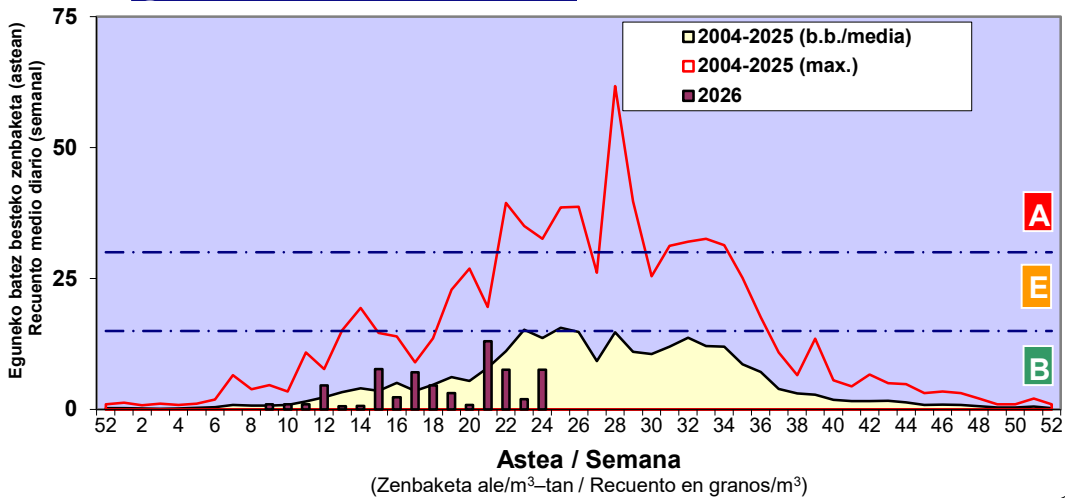

Estazioa / Estación Donostia- San Sebastián

- Altua/Alto
- Ertaina/Medio
- Baxua/Bajo

- Altua/Alto
- Ertaina/Medio
- Baxua/Bajo

Estazioa / Estación Donostia- San Sebastián

Estazioa / Estación

Donostia- San Sebastián

- Altua/Alto
- Ertaina/Medio
- Baxua/Bajo

POPULUS

QUERCUS

URTICA / PARIETARIA

Estazioa / Estación **Donostia- San Sebastián**

■ Altua/Alto
■ Ertaina/Medio
■ Baxua/Bajo