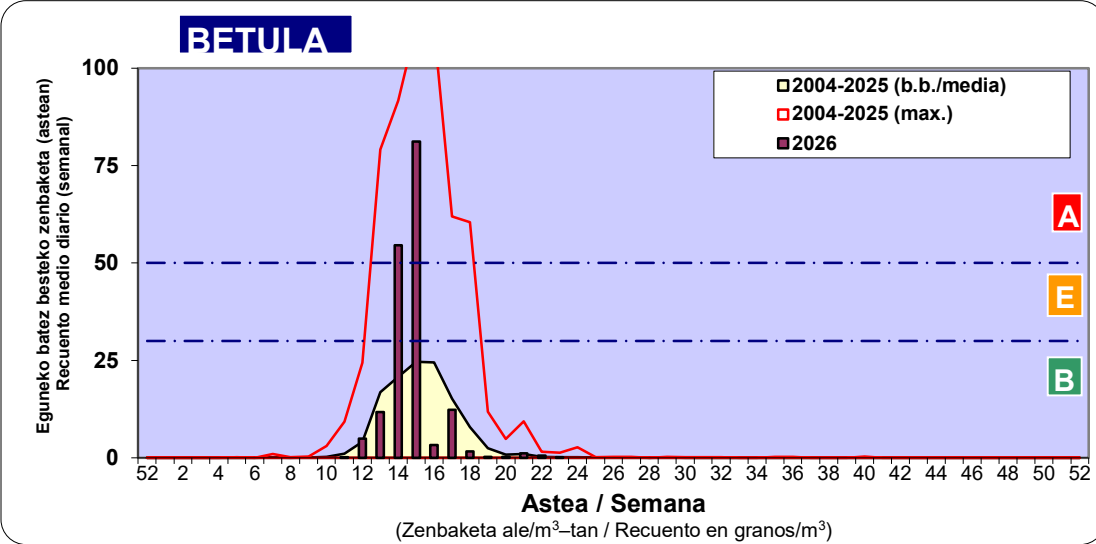

*Ebaluaketa irizpideak, "Red Española de Aerobiología"-ren arabera /

2. ASTEKO ZENBAKETA GUZTIRA / RECUENTO TOTAL SEMANAL

3. ASTEKO ZENBAKETA / RECUENTO SEMANAL

2026

Estazioa / Estación	Donostia- San Sebastián							Astea/Semana	24
	Al / L	As / M	Az / X	Og / J	Or / V	Lr / S	Ig / D	b.b. / media	
Mota / Tipo	8/06/26	9/06/26	10/06/26	11/06/26	12/06/26	13/06/26	14/06/26		
Acer								0	
Foeniculum								0	
Artemisia								0	
Centaurea								0	
Achillea								0	
Taraxacum								0	
Alnus								0	
Betula								0	
Corylus								0	
Brassica								0	
Sambucus								0	
Chenop./Ama	1					1	4	1	
Cupres./Taxa							1	0	
Carex							1	0	
Ericaceae	1						1	0	
Mercurialis								0	
Robinia								0	
Castanea	1		1	1	11	139	16	24	
Fagus								0	
Quercus	2				2	2	4	1	
Aesculus								0	
Juglans								0	
Laurus								0	
Lilium								0	
Magnolia								0	
Acacia								0	
Eucalyptus							1	0	
Fraxinus								0	
Ligustrum	2				1		1	1	
Olea	1						1	0	
Pinus	2	1			1	8	31	6	
Cedrus								0	
Plantago	1					7	3	2	
Platanus								0	
Gramineae	5			2	11	40	21	11	
Rosacea								0	
Rumex					1		1	0	
Rhamnus								0	
Populus								0	
Salix							1	0	
Tamarix								0	
Tilia					1	1	1	0	
Celtis								0	
Ulmus								0	
Urticaceae					2	34	17	8	
Besterik/Otros	5	1		1	2	3	5	2	
Esp. Alternaria						16	2	3	
Guztira /Total	21	2	1	4	32	235	110	405	

Zenbaketa ale/m3 – tan /
Recuento en granos/m3

■ Altua/Alto
■ Ertaina/Medio
□ Baxua/Bajo

4. POLEN MOTA INTERESGARRIAK / TIPOS POLÍNICOS DE INTERÉS

Estazioa / Estación **Donostia- San Sebastián**

■ Altua/Alto
■ Ertaina/Medio
■ Baxua/Bajo