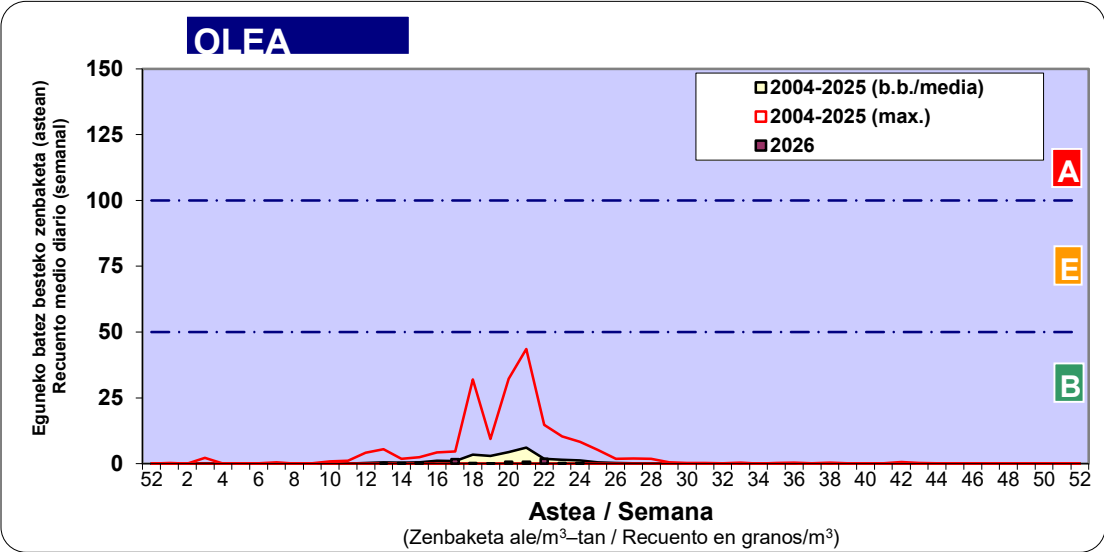

Estazioa / Estación Donostia- San Sebastián

- Altua/Alto
- Ertaina/Medio
- Baxua/Bajo

- Altua/Alto
- Ertaina/Medio
- Baxua/Bajo

Estazioa / Estación Donostia- San Sebastián

Estazioa / Estación

Donostia- San Sebastián

- Altua/Alto
- Ertaina/Medio
- Baxua/Bajo

POPULUS

QUERCUS

URTICA / PARIETARIA

Estazioa / Estación **Donostia- San Sebastián**

■ Altua/Alto
■ Ertaina/Medio
■ Baxua/Bajo