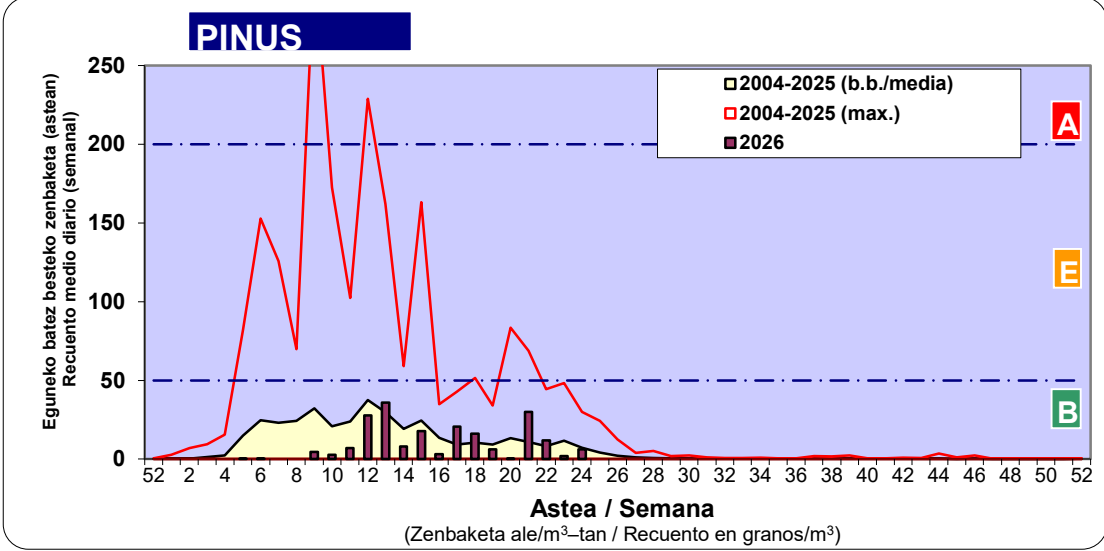

*Ebaluaketa irizpideak, "Red Española de Aerobiología"-ren arabera /

2. ASTEKO ZENBAKETA GUZTIRA / RECUENTO TOTAL SEMANAL

3. ASTEKO ZENBAKETA / RECUENTO SEMANAL

2026

Estazioa / Estación	Donostia- San Sebastián							Astea/Semana	24
	Al / L	As / M	Az / X	Og / J	Or / V	Lr / S	Ig / D	b.b. / media	
Mota / Tipo	8/06/26	9/06/26	10/06/26	11/06/26	12/06/26	13/06/26	14/06/26		
Acer								0	
Foeniculum								0	
Artemisia								0	
Centaurea								0	
Achillea								0	
Taraxacum								0	
Alnus								0	
Betula								0	
Corylus								0	
Brassica								0	
Sambucus								0	
Chenop./Ama	1					1	4	1	
Cupres./Taxa							1	0	
Carex							1	0	
Ericaceae	1						1	0	
Mercurialis								0	
Robinia								0	
Castanea	1		1	1	11	139	16	24	
Fagus								0	
Quercus	2				2	2	4	1	
Aesculus								0	
Juglans								0	
Laurus								0	
Lilium								0	
Magnolia								0	
Acacia								0	
Eucalyptus							1	0	
Fraxinus								0	
Ligustrum	2				1		1	1	
Olea	1						1	0	
Pinus	2	1			1	8	31	6	
Cedrus								0	
Plantago	1					7	3	2	
Platanus								0	
Gramineae	5			2	11	40	21	11	
Rosacea								0	
Rumex					1		1	0	
Rhamnus								0	
Populus								0	
Salix							1	0	
Tamarix								0	
Tilia					1	1	1	0	
Celtis								0	
Ulmus								0	
Urticaceae					2	34	17	8	
Besterik/Otros	5	1		1	2	3	5	2	
Esp. Alternaria						16	2	3	
Guztira /Total	21	2	1	4	32	235	110	405	

Zenbaketa ale/m3 – tan /
Recuento en granos/m3

■ Altua/Alto
■ Ertaina/Medio
□ Baxua/Bajo

4. POLEN MOTA INTERESGARRIAK / TIPOS POLÍNICOS DE INTERÉS

Estazioa / Estación **Donostia- San Sebastián**

■ Altua/Alto
■ Ertaina/Medio
■ Baxua/Bajo

Estazioa / Estación Donostia- San Sebastián

- Altua/Alto
- Ertaina/Medio
- Baxua/Bajo

- Altua/Alto
- Ertaina/Medio
- Baxua/Bajo

Estazioa / Estación Donostia- San Sebastián

Estazioa / Estación

Donostia- San Sebastián

- Altua/Alto
- Ertaina/Medio
- Baxua/Bajo

POPULUS

QUERCUS

URTICA / PARIETARIA

Estazioa / Estación **Donostia- San Sebastián**

■ Altua/Alto
■ Ertaina/Medio
■ Baxua/Bajo