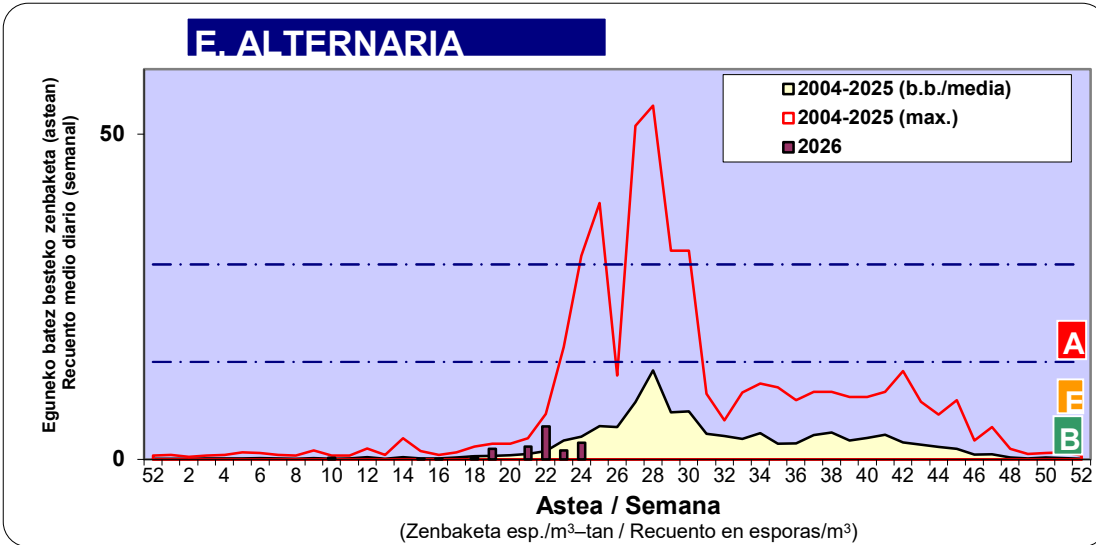

*Ebaluaketa irizpideak, "Red Española de Aerobiología"-ren arabera /

2. ASTEKO ZENBAKETA GUZTIRA / RECUENTO TOTAL SEMANAL

3. ASTEKO ZENBAKETA / RECUENTO SEMANAL

2026

Estazioa / Estación	Donostia- San Sebastián							Astea/Semana	24
	Al / L	As / M	Az / X	Og / J	Or / V	Lr / S	Ig / D	b.b. / media	
Mota / Tipo	8/06/26	9/06/26	10/06/26	11/06/26	12/06/26	13/06/26	14/06/26		
Acer								0	
Foeniculum								0	
Artemisia								0	
Centaurea								0	
Achillea								0	
Taraxacum								0	
Alnus								0	
Betula								0	
Corylus								0	
Brassica								0	
Sambucus								0	
Chenop./Ama	1					1	4	1	
Cupres./Taxa							1	0	
Carex							1	0	
Ericaceae	1						1	0	
Mercurialis								0	
Robinia								0	
Castanea	1		1	1	11	139	16	24	
Fagus								0	
Quercus	2				2	2	4	1	
Aesculus								0	
Juglans								0	
Laurus								0	
Lilium								0	
Magnolia								0	
Acacia								0	
Eucalyptus							1	0	
Fraxinus								0	
Ligustrum	2				1		1	1	
Olea	1						1	0	
Pinus	2	1			1	8	31	6	
Cedrus								0	
Plantago	1					7	3	2	
Platanus								0	
Gramineae	5			2	11	40	21	11	
Rosacea								0	
Rumex					1		1	0	
Rhamnus								0	
Populus								0	
Salix							1	0	
Tamarix								0	
Tilia					1	1	1	0	
Celtis								0	
Ulmus								0	
Urticaceae					2	34	17	8	
Besterik/Otros	5	1		1	2	3	5	2	
Esp. Alternaria						16	2	3	
Guztira /Total	21	2	1	4	32	235	110	405	

Zenbaketa ale/m3 – tan /
Recuento en granos/m3

■ Altua/Alto
■ Ertaina/Medio
□ Baxua/Bajo

4. POLEN MOTA INTERESGARRIAK / TIPOS POLÍNICOS DE INTERÉS

Estazioa / Estación **Donostia- San Sebastián**

■ Altua/Alto
■ Ertaina/Medio
■ Baxua/Bajo

Estazioa / Estación Donostia- San Sebastián

- Altua/Alto
- Ertaina/Medio
- Baxua/Bajo

- Altua/Alto
- Ertaina/Medio
- Baxua/Bajo

Estazioa / Estación Donostia- San Sebastián

Estazioa / Estación

Donostia- San Sebastián