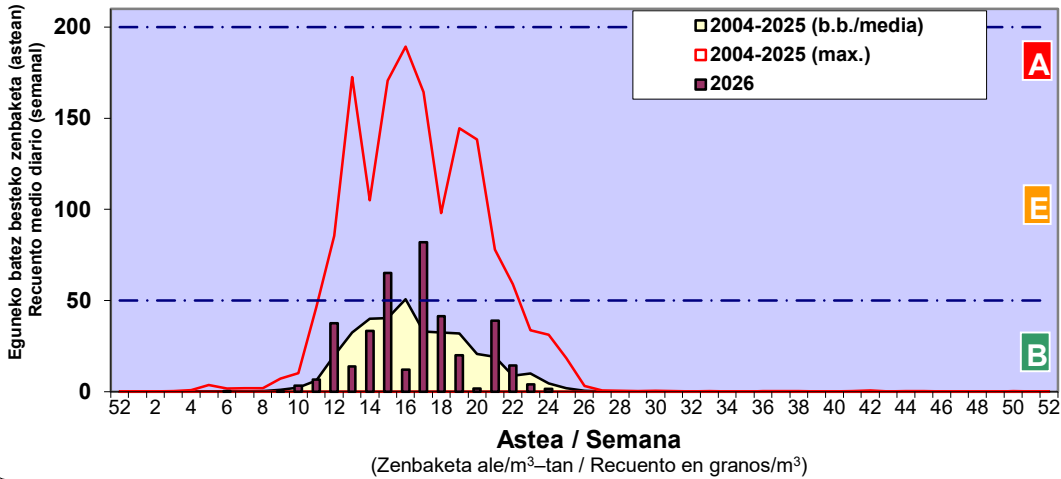

Zenbaketa ale/m3 – tan /
Recuento en granos/m3

■ Altua/Alto
■ Ertaina/Medio
□ Baxua/Bajo

4. POLEN MOTA INTERESGARRIAK / TIPOS POLÍNICOS DE INTERÉS

Estazioa / Estación **Donostia- San Sebastián**

■ Altua/Alto
■ Ertaina/Medio
■ Baxua/Bajo

Estazioa / Estación Donostia- San Sebastián

- Altua/Alto
- Ertaina/Medio
- Baxua/Bajo

- Altua/Alto
- Ertaina/Medio
- Baxua/Bajo

Estazioa / Estación Donostia- San Sebastián

Estazioa / Estación

Donostia- San Sebastián

- Altua/Alto
- Ertaina/Medio
- Baxua/Bajo

POPULUS

QUERCUS

URTICA / PARIETARIA

Estazioa / Estación **Donostia- San Sebastián**

■ Altua/Alto
■ Ertaina/Medio
■ Baxua/Bajo