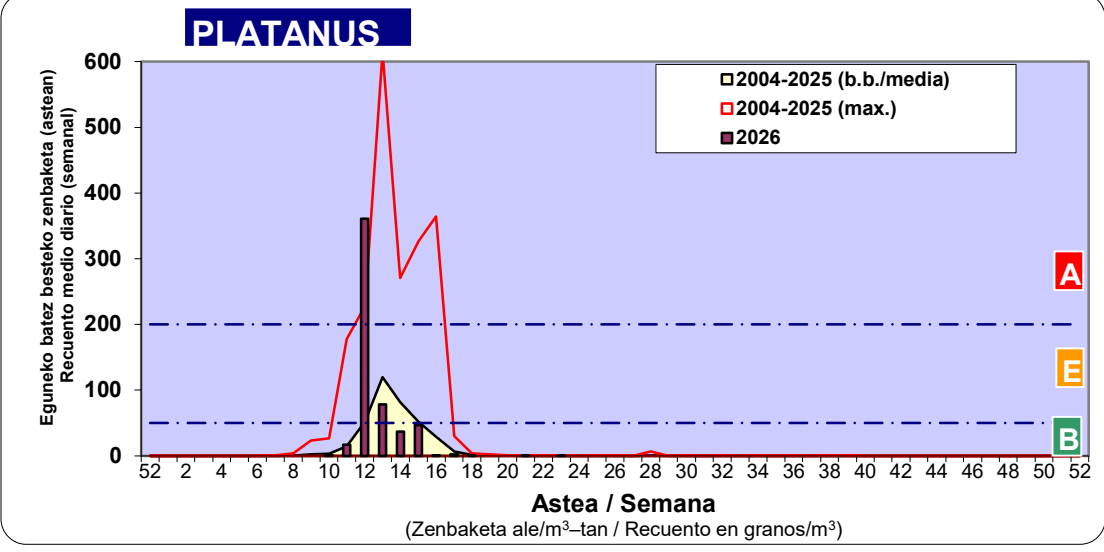

*Ebaluaketa irizpideak, "Red Española de Aerobiología"-ren arabera /

2. ASTEKO ZENBAKETA GUZTIRA / RECUENTO TOTAL SEMANAL

3. ASTEKO ZENBAKETA / RECUENTO SEMANAL

2026

Estazioa / Estación	Donostia- San Sebastián							Astea/Semana	24
	Al / L	As / M	Az / X	Og / J	Or / V	Lr / S	Ig / D	b.b. / media	
Mota / Tipo	8/06/26	9/06/26	10/06/26	11/06/26	12/06/26	13/06/26	14/06/26		
Acer								0	
Foeniculum								0	
Artemisia								0	
Centaurea								0	
Achillea								0	
Taraxacum								0	
Alnus								0	
Betula								0	
Corylus								0	
Brassica								0	
Sambucus								0	
Chenop./Ama	1					1	4	1	
Cupres./Taxa							1	0	
Carex							1	0	
Ericaceae	1						1	0	
Mercurialis								0	
Robinia								0	
Castanea	1		1	1	11	139	16	24	
Fagus								0	
Quercus	2				2	2	4	1	
Aesculus								0	
Juglans								0	
Laurus								0	
Lilium								0	
Magnolia								0	
Acacia								0	
Eucalyptus							1	0	
Fraxinus								0	
Ligustrum	2				1		1	1	
Olea	1						1	0	
Pinus	2	1			1	8	31	6	
Cedrus								0	
Plantago	1					7	3	2	
Platanus								0	
Gramineae	5			2	11	40	21	11	
Rosacea								0	
Rumex					1		1	0	
Rhamnus								0	
Populus								0	
Salix							1	0	
Tamarix								0	
Tilia					1	1	1	0	
Celtis								0	
Ulmus								0	
Urticaceae					2	34	17	8	
Besterik/Otros	5	1		1	2	3	5	2	
Esp. Alternaria						16	2	3	
Guztira /Total	21	2	1	4	32	235	110	405	

Zenbaketa ale/m3 – tan /
Recuento en granos/m3

■ Altua/Alto
■ Ertaina/Medio
□ Baxua/Bajo

4. POLEN MOTA INTERESGARRIAK / TIPOS POLÍNICOS DE INTERÉS

Estazioa / Estación **Donostia- San Sebastián**

■ Altua/Alto
■ Ertaina/Medio
■ Baxua/Bajo

Estazioa / Estación Donostia- San Sebastián

- Altua/Alto
- Ertaina/Medio
- Baxua/Bajo

- Altua/Alto
- Ertaina/Medio
- Baxua/Bajo

Estazioa / Estación Donostia- San Sebastián

Estazioa / Estación

Donostia- San Sebastián

- Altua/Alto
- Ertaina/Medio
- Baxua/Bajo

POPULUS

QUERCUS

URTICA / PARIETARIA

Estazioa / Estación **Donostia- San Sebastián**

■ Altua/Alto
■ Ertaina/Medio
■ Baxua/Bajo