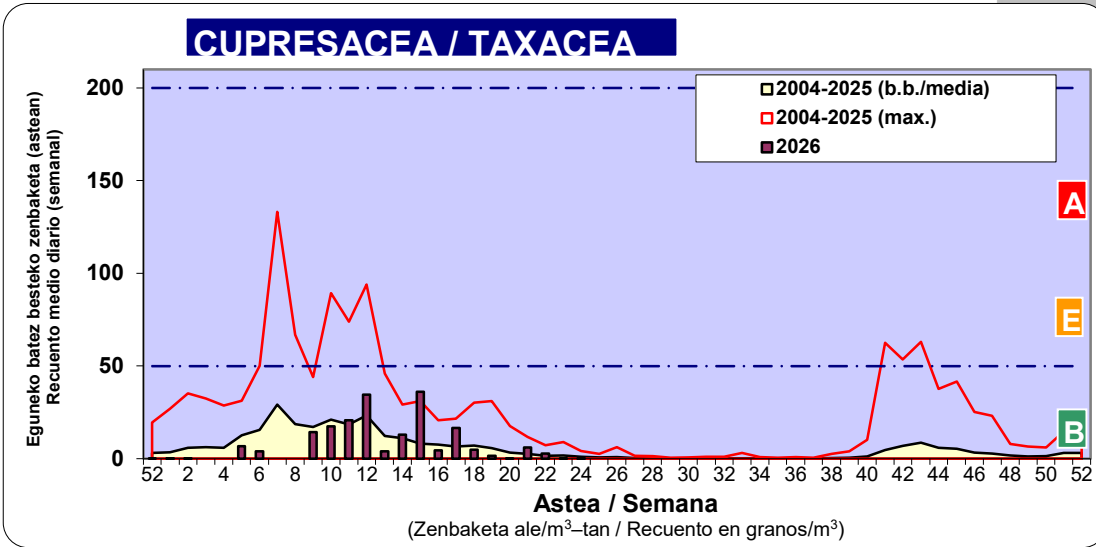

*Ebaluaketa irizpideak, "Red Española de Aerobiología"-ren arabera /

2. ASTEKO ZENBAKETA GUZTIRA / RECUENTO TOTAL SEMANAL

3. ASTEKO ZENBAKETA / RECUENTO SEMANAL

2026

Estazioa / Estación	Donostia- San Sebastián							Astea/Semana	24
	Al / L	As / M	Az / X	Og / J	Or / V	Lr / S	Ig / D	b.b. / media	
Mota / Tipo	8/06/26	9/06/26	10/06/26	11/06/26	12/06/26	13/06/26	14/06/26		
Acer								0	
Foeniculum								0	
Artemisia								0	
Centaurea								0	
Achillea								0	
Taraxacum								0	
Alnus								0	
Betula								0	
Corylus								0	
Brassica								0	
Sambucus								0	
Chenop./Ama	1					1	4	1	
Cupres./Taxa							1	0	
Carex							1	0	
Ericaceae	1						1	0	
Mercurialis								0	
Robinia								0	
Castanea	1		1	1	11	139	16	24	
Fagus								0	
Quercus	2				2	2	4	1	
Aesculus								0	
Juglans								0	
Laurus								0	
Lilium								0	
Magnolia								0	
Acacia								0	
Eucalyptus							1	0	
Fraxinus								0	
Ligustrum	2				1		1	1	
Olea	1						1	0	
Pinus	2	1			1	8	31	6	
Cedrus								0	
Plantago	1					7	3	2	
Platanus								0	
Gramineae	5			2	11	40	21	11	
Rosacea								0	
Rumex					1		1	0	
Rhamnus								0	
Populus								0	
Salix							1	0	
Tamarix								0	
Tilia					1	1	1	0	
Celtis								0	
Ulmus								0	
Urticaceae					2	34	17	8	
Besterik/Otros	5	1		1	2	3	5	2	
Esp. Alternaria						16	2	3	
Guztira /Total	21	2	1	4	32	235	110	405	

Zenbaketa ale/m3 – tan /
Recuento en granos/m3

■ Altua/Alto
■ Ertaina/Medio
□ Baxua/Bajo

4. POLEN MOTA INTERESGARRIAK / TIPOS POLÍNICOS DE INTERÉS

Estazioa / Estación **Donostia- San Sebastián**

■ Altua/Alto
■ Ertaina/Medio
■ Baxua/Bajo

Estazioa / Estación Donostia- San Sebastián

- Altua/Alto
- Ertaina/Medio
- Baxua/Bajo

- Altua/Alto
- Ertaina/Medio
- Baxua/Bajo

Estazioa / Estación Donostia- San Sebastián

Estazioa / Estación

Donostia- San Sebastián