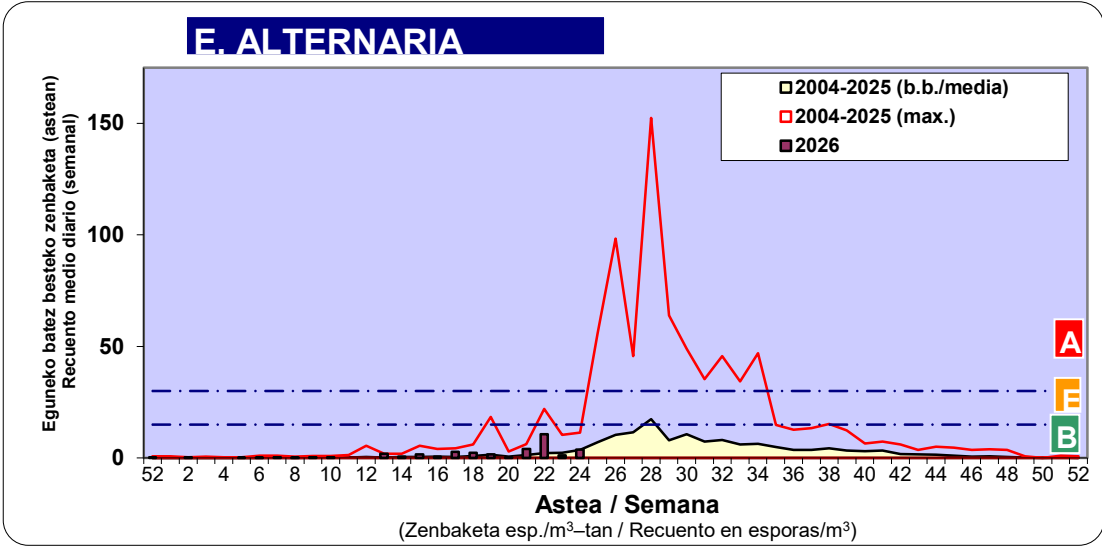

## 3. ASTEKO ZENBAKETA / RECuento SEMANAL

2026

Estazioa / Estación	Bilbo- Bilbao							Astea/Semana	24
Mota / Tipo	8/06/26	9/06/26	10/06/26	11/06/26	12/06/26	13/06/26	14/06/26	b.b. / media	
Acer	2			2	1		2	1	
Foeniculum							1	0	
Artemisia								0	
Centaurea								0	
Achillea						1	1	0	
Taraxacum								0	
Alnus								0	
Betula				1		1	1	0	
Corylus								0	
Brassica								0	
Sambucus	1		1					0	
Chenop./Ama					1	4	2	1	
Cupres./Taxa	5		1	1		17	2	4	
Carex								0	
Ericaceae	1							0	
Mercurialis	2							0	
Robinia								0	
Castanea			1			11	5	2	
Fagus			1					0	
Quercus	1	1	2	1	1		3	1	
Aesculus	1			11	44	70	17	20	
Juglans								0	
Laurus								0	
Lilium								0	
Magnolia								0	
Acacia								0	
Eucalyptus			1		1		1	0	
Fraxinus								0	
Ligustrum								0	
Olea	1	1				1	2	1	
Pinus	5	1	8	1	4	53	13	12	
Cedrus								0	
Plantago	3	3	1	1	6	10	8	5	
Platanus								0	
Gramineae	13	4	4	10	40	27	26	18	
Rosacea								0	
Rumex	1		1		1	1	1	1	
Rhamnus								0	
Populus								0	
Salix								0	
Tamarix								0	
Tilia	22	6	16	3	1	2	4	8	
Celtis								0	
Ulmus								0	
Urticaceae	16	9	3	13	36	80	62	31	
Besterik/Otros	2	2	1	1	7	8	10	4	
Esp. Alternaria	1		1	4	4	13	4	4	
<b>Guztira /Total</b>	<b>76</b>	<b>27</b>	<b>41</b>	<b>45</b>	<b>143</b>	<b>286</b>	<b>161</b>	<b>779</b>	

Zenbaketa ale/m3 – tan /  
Recuento en granos/m3

■ Altua/Alto  
■ Ertaina/Medio  
■ Baxua/Bajo

4. POLEN MOTA INTERESGARRIAK / TIPOS POLÍNICOS DE INTERÉS

Estazioa / Estación **Bilbo- Bilbao**

- Altua/Alto
- Ertaina/Medio
- Baxua/Bajo

**Estazioa / Estación** **Bilbo- Bilbao**

- Altua/Alto
- Ertaina/Medio
- Baxua/Bajo

- Altua/Alto
- Ertaina/Medio
- Baxua/Bajo

**Estazioa / Estación** **Bilbo- Bilbao**

**Estazioa / Estación** **Bilbo- Bilbao**