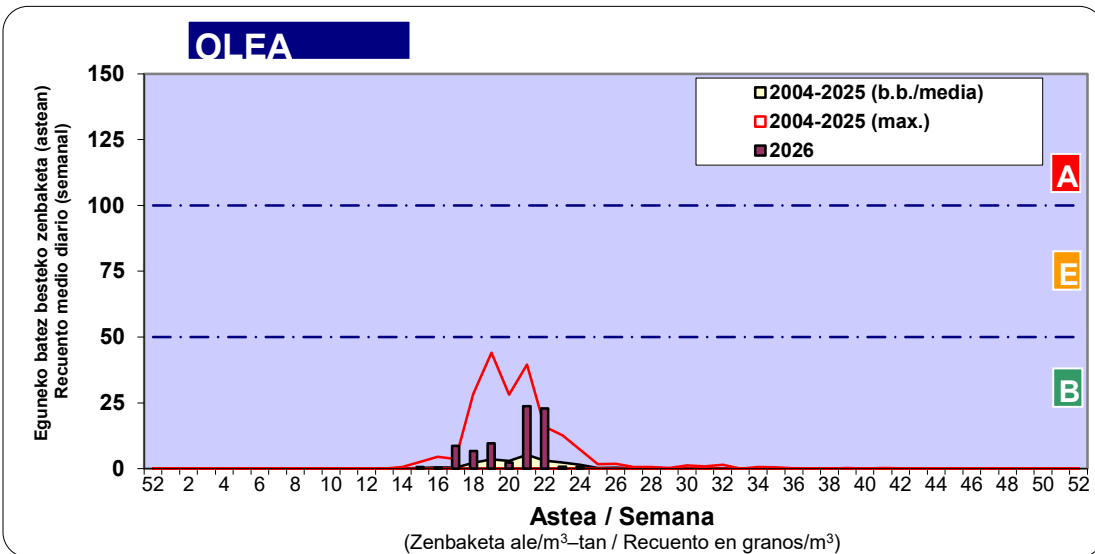

Zenbaketa ale/m3 – tan /  
Recuento en granos/m3

■ Altua/Alto  
■ Ertaina/Medio  
■ Baxua/Bajo

4. POLEN MOTA INTERESGARRIAK / TIPOS POLÍNICOS DE INTERÉS

Estazioa / Estación **Bilbo- Bilbao**

- Altua/Alto
- Ertaina/Medio
- Baxua/Bajo

**Estazioa / Estación** **Bilbo- Bilbao**

- Altua/Alto
- Ertaina/Medio
- Baxua/Bajo

- Altua/Alto
- Ertaina/Medio
- Baxua/Bajo

**Estazioa / Estación** **Bilbo- Bilbao**

**Estazioa / Estación** **Bilbo- Bilbao**

- Altua/Alto
- Ertaina/Medio
- Baxua/Bajo