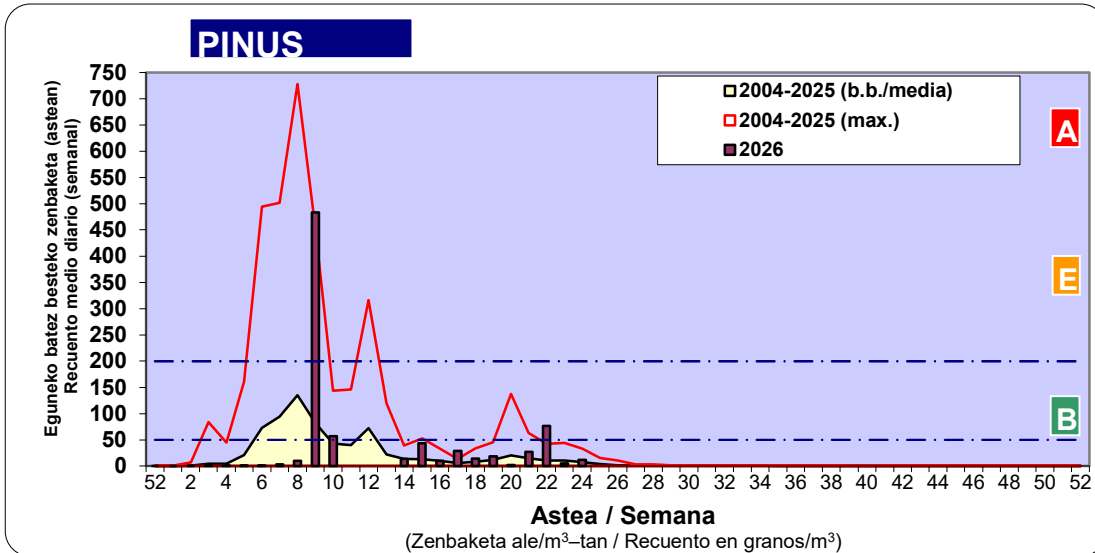

Zenbaketa ale/m3 – tan /  
Recuento en granos/m3

■ Altua/Alto  
■ Ertaina/Medio  
■ Baxua/Bajo

4. POLEN MOTA INTERESGARRIAK / TIPOS POLÍNICOS DE INTERÉS

Estazioa / Estación **Bilbo- Bilbao**

- Altua/Alto
- Ertaina/Medio
- Baxua/Bajo

**Estazioa / Estación** **Bilbo- Bilbao**

- Altua/Alto
- Ertaina/Medio
- Baxua/Bajo

- Altua/Alto
- Ertaina/Medio
- Baxua/Bajo

**Estazioa / Estación** **Bilbo- Bilbao**

**Estazioa / Estación** **Bilbo- Bilbao**

- Altua/Alto
- Ertaina/Medio
- Baxua/Bajo