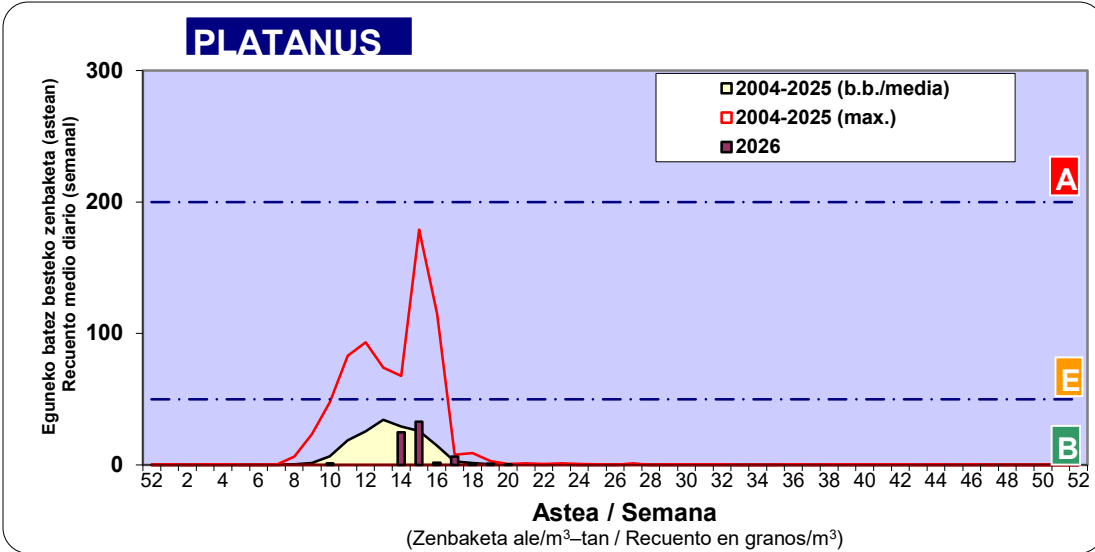

Zenbaketa ale/m3 – tan /  
Recuento en granos/m3

■ Altua/Alto  
■ Ertaina/Medio  
■ Baxua/Bajo

4. POLEN MOTA INTERESGARRIAK / TIPOS POLÍNICOS DE INTERÉS

Estazioa / Estación **Bilbo- Bilbao**

- Altua/Alto
- Ertaina/Medio
- Baxua/Bajo

**Estazioa / Estación** **Bilbo- Bilbao**

- Altua/Alto
- Ertaina/Medio
- Baxua/Bajo

- Altua/Alto
- Ertaina/Medio
- Baxua/Bajo

**Estazioa / Estación** **Bilbo- Bilbao**

**Estazioa / Estación** **Bilbo- Bilbao**

- Altua/Alto
- Ertaina/Medio
- Baxua/Bajo