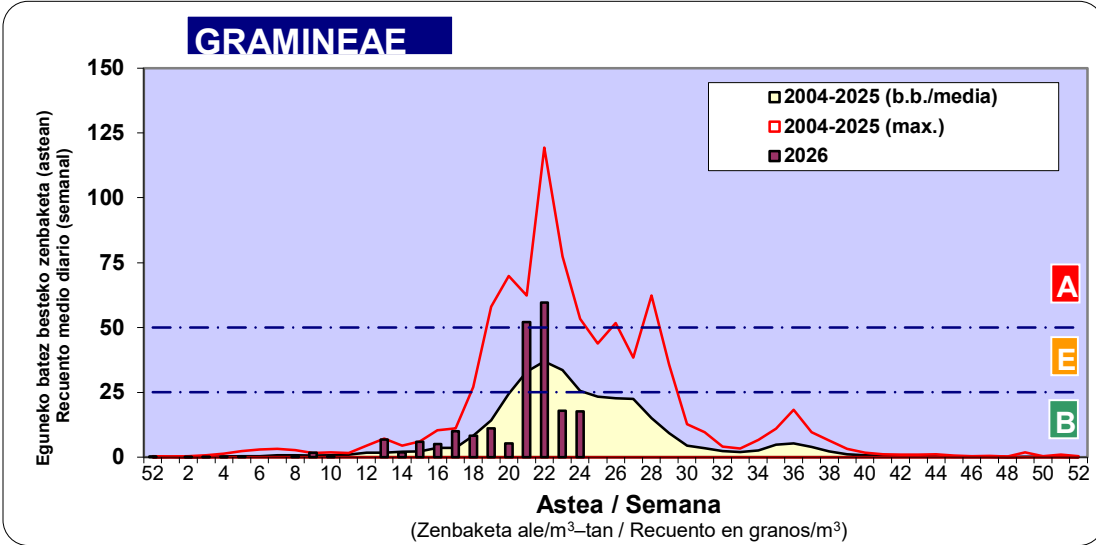

## 3. ASTEKO ZENBAKETA / RECuento SEMANAL

2026

Estazioa / Estación	Bilbo- Bilbao							Astea/Semana	24
Mota / Tipo	8/06/26	9/06/26	10/06/26	11/06/26	12/06/26	13/06/26	14/06/26	b.b. / media	
Acer	2			2	1		2	1	
Foeniculum							1	0	
Artemisia								0	
Centaurea								0	
Achillea						1	1	0	
Taraxacum								0	
Alnus								0	
Betula				1		1	1	0	
Corylus								0	
Brassica								0	
Sambucus	1		1					0	
Chenop./Ama					1	4	2	1	
Cupres./Taxa	5		1	1		17	2	4	
Carex								0	
Ericaceae	1							0	
Mercurialis	2							0	
Robinia								0	
Castanea			1			11	5	2	
Fagus			1					0	
Quercus	1	1	2	1	1		3	1	
Aesculus	1			11	44	70	17	20	
Juglans								0	
Laurus								0	
Lilium								0	
Magnolia								0	
Acacia								0	
Eucalyptus			1		1		1	0	
Fraxinus								0	
Ligustrum								0	
Olea	1	1				1	2	1	
Pinus	5	1	8	1	4	53	13	12	
Cedrus								0	
Plantago	3	3	1	1	6	10	8	5	
Platanus								0	
Gramineae	13	4	4	10	40	27	26	18	
Rosacea								0	
Rumex	1		1		1	1	1	1	
Rhamnus								0	
Populus								0	
Salix								0	
Tamarix								0	
Tilia	22	6	16	3	1	2	4	8	
Celtis								0	
Ulmus								0	
Urticaceae	16	9	3	13	36	80	62	31	
Besterik/Otros	2	2	1	1	7	8	10	4	
Esp. Alternaria	1		1	4	4	13	4	4	
<b>Guztira /Total</b>	<b>76</b>	<b>27</b>	<b>41</b>	<b>45</b>	<b>143</b>	<b>286</b>	<b>161</b>	<b>779</b>	

Zenbaketa ale/m3 – tan /  
Recuento en granos/m3

■ Altua/Alto  
■ Ertaina/Medio  
■ Baxua/Bajo

4. POLEN MOTA INTERESGARRIAK / TIPOS POLÍNICOS DE INTERÉS

Estazioa / Estación **Bilbo- Bilbao**

- Altua/Alto
- Ertaina/Medio
- Baxua/Bajo

**Estazioa / Estación** **Bilbo- Bilbao**

- Altua/Alto
- Ertaina/Medio
- Baxua/Bajo

- Altua/Alto
- Ertaina/Medio
- Baxua/Bajo

**Estazioa / Estación** **Bilbo- Bilbao**

**Estazioa / Estación** **Bilbo- Bilbao**