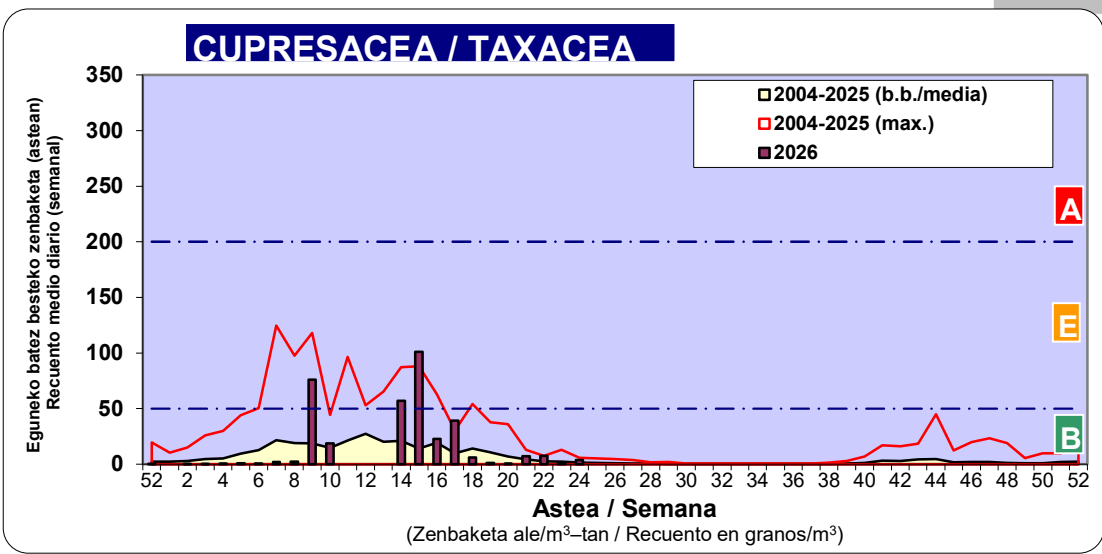

## 3. ASTEKO ZENBAKETA / RECuento SEMANAL

2026

Estazioa / Estación	Bilbo- Bilbao							Astea/Semana	24
Mota / Tipo	8/06/26	9/06/26	10/06/26	11/06/26	12/06/26	13/06/26	14/06/26	b.b. / media	
Acer	2			2	1		2	1	
Foeniculum							1	0	
Artemisia								0	
Centaurea								0	
Achillea						1	1	0	
Taraxacum								0	
Alnus								0	
Betula				1		1	1	0	
Corylus								0	
Brassica								0	
Sambucus	1		1					0	
Chenop./Ama					1	4	2	1	
Cupres./Taxa	5		1	1		17	2	4	
Carex								0	
Ericaceae	1							0	
Mercurialis	2							0	
Robinia								0	
Castanea			1			11	5	2	
Fagus			1					0	
Quercus	1	1	2	1	1		3	1	
Aesculus	1			11	44	70	17	20	
Juglans								0	
Laurus								0	
Lilium								0	
Magnolia								0	
Acacia								0	
Eucalyptus			1		1		1	0	
Fraxinus								0	
Ligustrum								0	
Olea	1	1				1	2	1	
Pinus	5	1	8	1	4	53	13	12	
Cedrus								0	
Plantago	3	3	1	1	6	10	8	5	
Platanus								0	
Gramineae	13	4	4	10	40	27	26	18	
Rosacea								0	
Rumex	1		1		1	1	1	1	
Rhamnus								0	
Populus								0	
Salix								0	
Tamarix								0	
Tilia	22	6	16	3	1	2	4	8	
Celtis								0	
Ulmus								0	
Urticaceae	16	9	3	13	36	80	62	31	
Besterik/Otros	2	2	1	1	7	8	10	4	
Esp. Alternaria	1		1	4	4	13	4	4	
<b>Guztira /Total</b>	<b>76</b>	<b>27</b>	<b>41</b>	<b>45</b>	<b>143</b>	<b>286</b>	<b>161</b>	<b>779</b>	

Zenbaketa ale/m3 – tan /  
Recuento en granos/m3

■ Altua/Alto  
■ Ertaina/Medio  
■ Baxua/Bajo

4. POLEN MOTA INTERESGARRIAK / TIPOS POLÍNICOS DE INTERÉS

Estazioa / Estación **Bilbo- Bilbao**

- Altua/Alto
- Ertaina/Medio
- Baxua/Bajo

**Estazioa / Estación** **Bilbo- Bilbao**

- Altua/Alto
- Ertaina/Medio
- Baxua/Bajo

- Altua/Alto
- Ertaina/Medio
- Baxua/Bajo

**Estazioa / Estación** **Bilbo- Bilbao**

**Estazioa / Estación** **Bilbo- Bilbao**