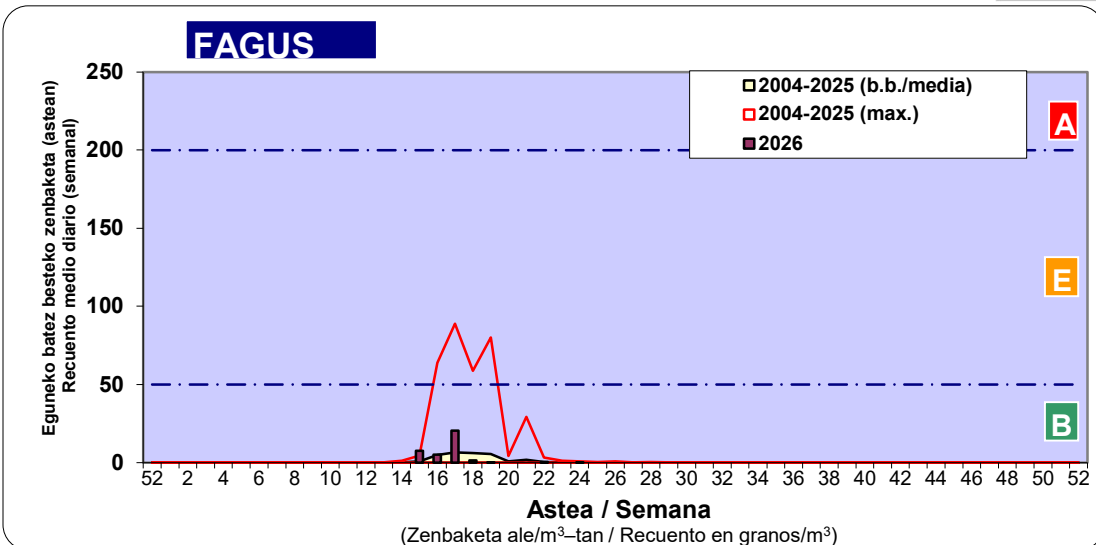

## 3. ASTEKO ZENBAKETA / RECuento SEMANAL

2026

Estazioa / Estación	Bilbo- Bilbao							Astea/Semana	24
Mota / Tipo	8/06/26	9/06/26	10/06/26	11/06/26	12/06/26	13/06/26	14/06/26	b.b. / media	
Acer	2			2	1		2	1	
Foeniculum							1	0	
Artemisia								0	
Centaurea								0	
Achillea						1	1	0	
Taraxacum								0	
Alnus								0	
Betula				1		1	1	0	
Corylus								0	
Brassica								0	
Sambucus	1		1					0	
Chenop./Ama					1	4	2	1	
Cupres./Taxa	5		1	1		17	2	4	
Carex								0	
Ericaceae	1							0	
Mercurialis	2							0	
Robinia								0	
Castanea			1			11	5	2	
Fagus			1					0	
Quercus	1	1	2	1	1		3	1	
Aesculus	1			11	44	70	17	20	
Juglans								0	
Laurus								0	
Lilium								0	
Magnolia								0	
Acacia								0	
Eucalyptus			1		1		1	0	
Fraxinus								0	
Ligustrum								0	
Olea	1	1				1	2	1	
Pinus	5	1	8	1	4	53	13	12	
Cedrus								0	
Plantago	3	3	1	1	6	10	8	5	
Platanus								0	
Gramineae	13	4	4	10	40	27	26	18	
Rosacea								0	
Rumex	1		1		1	1	1	1	
Rhamnus								0	
Populus								0	
Salix								0	
Tamarix								0	
Tilia	22	6	16	3	1	2	4	8	
Celtis								0	
Ulmus								0	
Urticaceae	16	9	3	13	36	80	62	31	
Besterik/Otros	2	2	1	1	7	8	10	4	
Esp. Alternaria	1		1	4	4	13	4	4	
<b>Guztira /Total</b>	<b>76</b>	<b>27</b>	<b>41</b>	<b>45</b>	<b>143</b>	<b>286</b>	<b>161</b>	<b>779</b>	

Zenbaketa ale/m3 – tan /  
Recuento en granos/m3

■ Altua/Alto  
■ Ertaina/Medio  
■ Baxua/Bajo

4. POLEN MOTA INTERESGARRIAK / TIPOS POLÍNICOS DE INTERÉS

Estazioa / Estación **Bilbo- Bilbao**

- Altua/Alto
- Ertaina/Medio
- Baxua/Bajo

**Estazioa / Estación** **Bilbo- Bilbao**

- Altua/Alto
- Ertaina/Medio
- Baxua/Bajo

- Altua/Alto
- Ertaina/Medio
- Baxua/Bajo

**Estazioa / Estación** **Bilbo- Bilbao**

**Estazioa / Estación** **Bilbo- Bilbao**