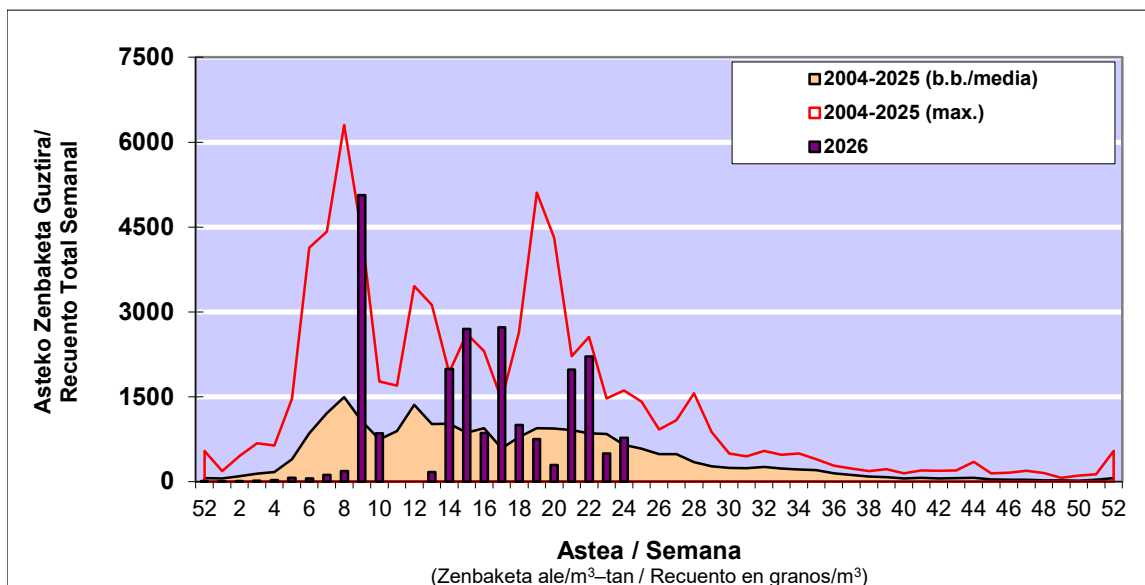

POLEN ZENBAKETA / RECUENTO DE POLEN

Osasun Sailaren Sarea / Red del Departamento de Salud

1. GAUR EGUNGO EGOERA / SITUACIÓN ACTUAL

		Astea/Semana	24
Estazioa / Estación	Bilbo- Bilbao	08/06-14/06	2026
Polen mota interesgarriak / Tipos polínicos de interés	Zuhaitza-Landarea / Árbol- Planta	Egoera / Situación*	Hurrengo asterako joera / Tendencia próxima semana
Cupresaceas / Taxaceas	Altzifrea-Hagina/Ciprés-Tejo	Baxua / Bajo	=
Betula	Urkia/Abedul	Baxua / Bajo	=
E. Alternaria	Alternariaren esporak / Esnoras de Alternaria	Baxua / Bajo	▲
Fagus	Pagoa/Haya	Baxua / Bajo	=
Fraxinus	Lizarra/Fresno	Baxua / Bajo	=
Gramineae	Graminea/Gramínea	Baxua / Bajo	=
Olea	Olibondoa/Olivo	Baxua / Bajo	=
Pinus	Pinua/Pino	Baxua / Bajo	=
Platanus	Platanoa/Platano	Baxua / Bajo	=
Populus	Makala/Álamo	Baxua / Bajo	=
Quercus	Haritza-Artea/Roble-Encina	Baxua / Bajo	=
Urticaceas	Asuna-Horma-belarra/Ortiga- Parietaria	Altua / Alto	=

*Ebaluaketa irizpideak, "Red Española de Aerobiología"-ren arabera /

2. ASTEKO ZENBAKETA GUZTIRA / RECUENTO TOTAL SEMANAL

Estazioa / Estación	Bilbo- Bilbao

Asteko Zenbaketa Orokorra / Recuento Total Semanal