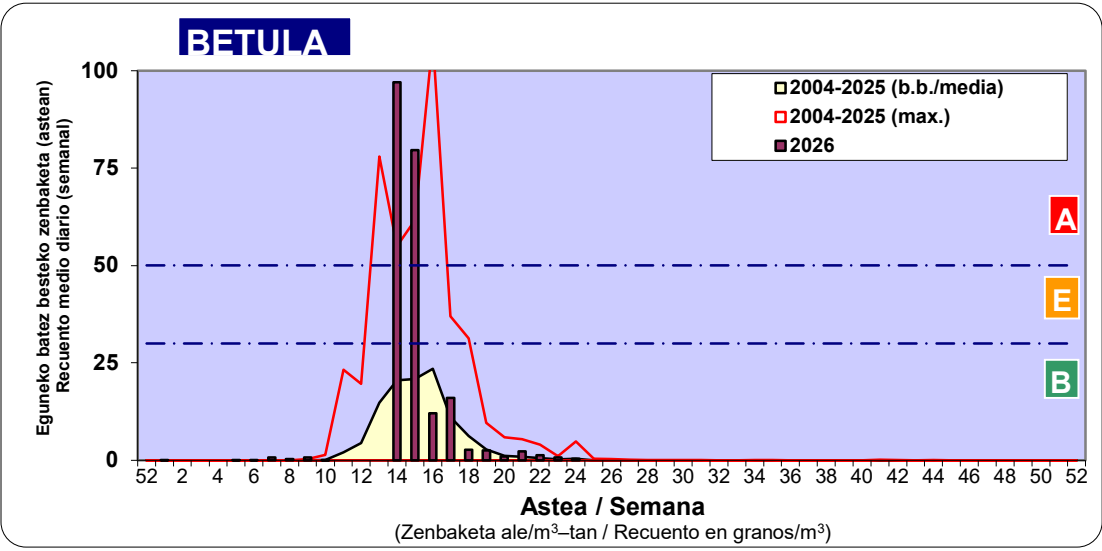

## 3. ASTEKO ZENBAKETA / RECuento SEMANAL

2026

Estazioa / Estación	Bilbo- Bilbao							Astea/Semana	24
Mota / Tipo	8/06/26	9/06/26	10/06/26	11/06/26	12/06/26	13/06/26	14/06/26	b.b. / media	
Acer	2			2	1		2	1	
Foeniculum							1	0	
Artemisia								0	
Centaurea								0	
Achillea						1	1	0	
Taraxacum								0	
Alnus								0	
Betula				1		1	1	0	
Corylus								0	
Brassica								0	
Sambucus	1		1					0	
Chenop./Ama					1	4	2	1	
Cupres./Taxa	5		1	1		17	2	4	
Carex								0	
Ericaceae	1							0	
Mercurialis	2							0	
Robinia								0	
Castanea			1			11	5	2	
Fagus			1					0	
Quercus	1	1	2	1	1		3	1	
Aesculus	1			11	44	70	17	20	
Juglans								0	
Laurus								0	
Lilium								0	
Magnolia								0	
Acacia								0	
Eucalyptus			1		1		1	0	
Fraxinus								0	
Ligustrum								0	
Olea	1	1				1	2	1	
Pinus	5	1	8	1	4	53	13	12	
Cedrus								0	
Plantago	3	3	1	1	6	10	8	5	
Platanus								0	
Gramineae	13	4	4	10	40	27	26	18	
Rosacea								0	
Rumex	1		1		1	1	1	1	
Rhamnus								0	
Populus								0	
Salix								0	
Tamarix								0	
Tilia	22	6	16	3	1	2	4	8	
Celtis								0	
Ulmus								0	
Urticaceae	16	9	3	13	36	80	62	31	
Besterik/Otros	2	2	1	1	7	8	10	4	
Esp. Alternaria	1		1	4	4	13	4	4	
<b>Guztira /Total</b>	<b>76</b>	<b>27</b>	<b>41</b>	<b>45</b>	<b>143</b>	<b>286</b>	<b>161</b>	<b>779</b>	

Zenbaketa ale/m3 – tan /  
Recuento en granos/m3

■ Altua/Alto  
■ Ertaina/Medio  
■ Baxua/Bajo

4. POLEN MOTA INTERESGARRIAK / TIPOS POLÍNICOS DE INTERÉS

Estazioa / Estación **Bilbo- Bilbao**

- Altua/Alto
- Ertaina/Medio
- Baxua/Bajo

**Estazioa / Estación** **Bilbo- Bilbao**

- Altua/Alto
- Ertaina/Medio
- Baxua/Bajo

- Altua/Alto
- Ertaina/Medio
- Baxua/Bajo

**Estazioa / Estación** **Bilbo- Bilbao**

**Estazioa / Estación** **Bilbo- Bilbao**