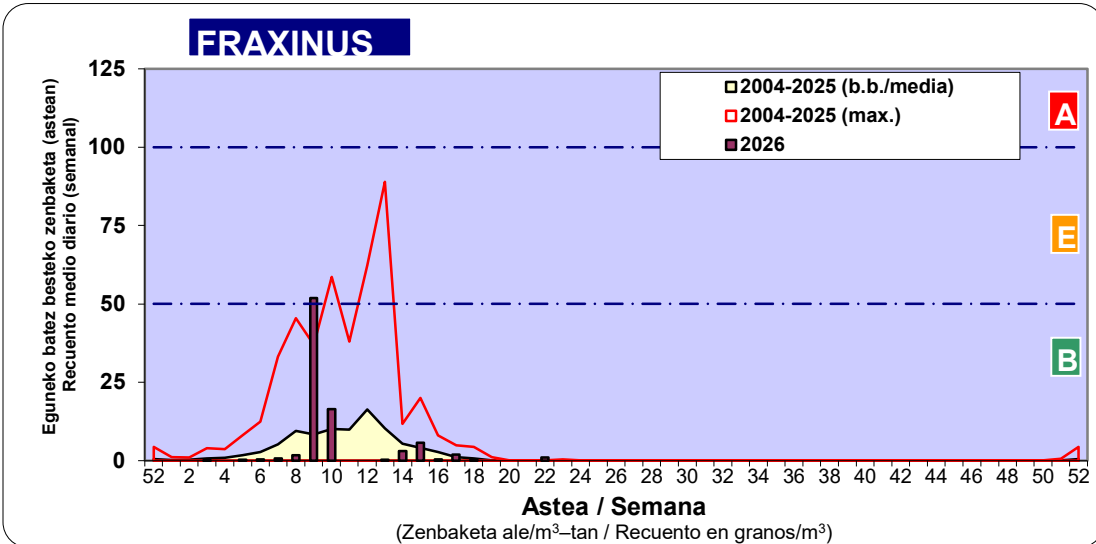

## 3. ASTEKO ZENBAKETA / RECuento SEMANAL

2026

Estazioa / Estación	Bilbo- Bilbao							Astea/Semana	24
Mota / Tipo	8/06/26	9/06/26	10/06/26	11/06/26	12/06/26	13/06/26	14/06/26	b.b. / media	
Acer	2			2	1		2	1	
Foeniculum							1	0	
Artemisia								0	
Centaurea								0	
Achillea						1	1	0	
Taraxacum								0	
Alnus								0	
Betula				1		1	1	0	
Corylus								0	
Brassica								0	
Sambucus	1		1					0	
Chenop./Ama					1	4	2	1	
Cupres./Taxa	5		1	1		17	2	4	
Carex								0	
Ericaceae	1							0	
Mercurialis	2							0	
Robinia								0	
Castanea			1			11	5	2	
Fagus			1					0	
Quercus	1	1	2	1	1		3	1	
Aesculus	1			11	44	70	17	20	
Juglans								0	
Laurus								0	
Lilium								0	
Magnolia								0	
Acacia								0	
Eucalyptus			1		1		1	0	
Fraxinus								0	
Ligustrum								0	
Olea	1	1				1	2	1	
Pinus	5	1	8	1	4	53	13	12	
Cedrus								0	
Plantago	3	3	1	1	6	10	8	5	
Platanus								0	
Gramineae	13	4	4	10	40	27	26	18	
Rosacea								0	
Rumex	1		1		1	1	1	1	
Rhamnus								0	
Populus								0	
Salix								0	
Tamarix								0	
Tilia	22	6	16	3	1	2	4	8	
Celtis								0	
Ulmus								0	
Urticaceae	16	9	3	13	36	80	62	31	
Besterik/Otros	2	2	1	1	7	8	10	4	
Esp. Alternaria	1		1	4	4	13	4	4	
<b>Guztira /Total</b>	<b>76</b>	<b>27</b>	<b>41</b>	<b>45</b>	<b>143</b>	<b>286</b>	<b>161</b>	<b>779</b>	

Zenbaketa ale/m3 – tan /  
Recuento en granos/m3

■ Altua/Alto  
■ Ertaina/Medio  
■ Baxua/Bajo

4. POLEN MOTA INTERESGARRIAK / TIPOS POLÍNICOS DE INTERÉS

Estazioa / Estación **Bilbo- Bilbao**

- Altua/Alto
- Ertaina/Medio
- Baxua/Bajo

**Estazioa / Estación** **Bilbo- Bilbao**

- Altua/Alto
- Ertaina/Medio
- Baxua/Bajo

- Altua/Alto
- Ertaina/Medio
- Baxua/Bajo

**Estazioa / Estación** **Bilbo- Bilbao**

**Estazioa / Estación** **Bilbo- Bilbao**