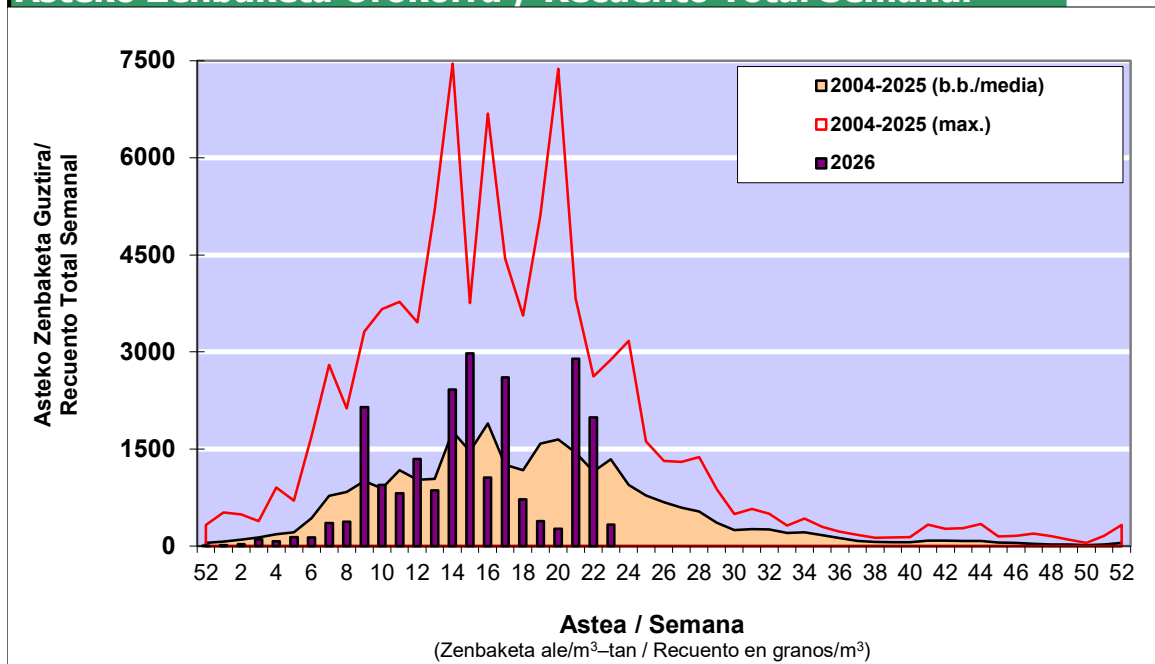

POLEN ZENBAKETA / RECUENTO DE POLEN

Osasun Sailaren Sarea / Red del Departamento de Salud

1. GAUR EGUNGO EGOERA / SITUACIÓN ACTUAL

		Astea/Semana	23
Estazioa / Estación	Vitoria - Gasteiz	01/06-07/06	2026
Polen mota interesgarriak / Tipos polínicos de interés	Zuhaitza-Landarea / Árbol-Planta	Egoera / Situación*	Hurrengo asterako joera / Tendencia próxima semana
Cupresaceas / Taxaceas	Altzifrea-Hagina/Ciprés-Tejo	Baxua / Bajo	=
Betula	Urkia/Abedul	Baxua / Bajo	=
E. Alternaria	Alternariaren esporak / Esporas de Alternaria	Baxua / Bajo	▲
Fagus	Pagoa/Haya	Baxua / Bajo	=
Fraxinus	Lizarra/Fresno	Baxua / Bajo	=
Gramineae	Graminea/Gramínea	Baxua / Bajo	=
Olea	Olibondoa/Olivo	Baxua / Bajo	=
Pinus	Pinua/Pino	Baxua / Bajo	=
Platanus	Platanoa/Platano	Baxua / Bajo	=
Populus	Makala/Álamo	Baxua / Bajo	=
Quercus	Haritza-Artea/Roble-Encina	Baxua / Bajo	=
Urticaceas	Asuna-Horma-belarra/Ortiga-Parietaria	Baxua / Bajo	=

*Ebaluaketa irizpideak, "Red Española de Aerobiología"-ren arabera /

2. ASTEKO ZENBAKETA GUZTIRA / RECUENTO TOTAL SEMANAL

Estazioa / Estación	Vitoria - Gasteiz

Asteko Zenbaketa Orokorra / Recuento Total Semanal