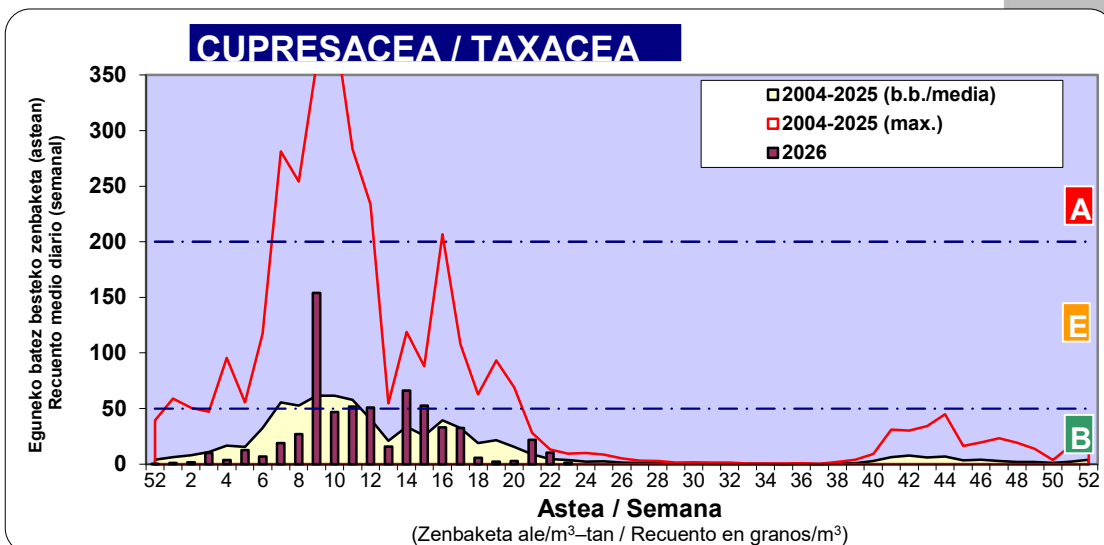

## 3. ASTEKO ZENBAKETA / RECUENTO SEMANAL

2026

Estazioa / Estación	Vitoria - Gasteiz							Astea/Semana	23
Mota / Tipo	1/06/26	2/06/26	3/06/26	4/06/26	5/06/26	6/06/26	7/06/26	b.b. / media	
Acer								0	
Foeniculum			1				1	0	
Artemisia								0	
Centaurea								0	
Achillea					1		1	0	
Taraxacum								0	
Alnus								0	
Betula								0	
Corylus								0	
Brassica	1							0	
Sambucus		1			7			1	
Chenop./Ama							1	0	
Cupres./Taxa	2	2	2	1	1	2		1	
Carex								0	
Ericaceae			1		1	1	1	1	
Mercurialis								0	
Robinia								0	
Castanea	7		3			1	3	2	
Fagus	1							0	
Quercus	14	4	25	4	7	1	5	9	
Aesculus								0	
Juglans								0	
Laurus								0	
Lilium								0	
Magnolia								0	
Acacia								0	
Eucalyptus								0	
Fraxinus								0	
Ligustrum	2	2	3		1		4	2	
Olea	1	1						0	
Pinus	1	3	5	1	1	1	7	3	
Cedrus								0	
Plantago	3	5	3	1	2	1	1	2	
Platanus	2		3					1	
Gramineae	27	18	25	3	11	7	13	15	
Rosacea	1							0	
Rumex	3			1				1	
Rhamnus								0	
Populus								0	
Salix								0	
Tamarix								0	
Tilia								0	
Celtis								0	
Ulmus								0	
Urticaceae	11	4	18		7	1	5	7	
Besterik/Otros	3	4	3	1	4	3	2	3	
Esp. Alternaria	5	3	12	1	18	14	21	11	
<b>Guztira /Total</b>	<b>79</b>	<b>44</b>	<b>92</b>	<b>12</b>	<b>43</b>	<b>18</b>	<b>44</b>	<b>332</b>	

Zenbaketa ale/m3 – tan /  
Recuento en granos/m3

■ Altua/Alto  
■ Ertaina/Medio  
□ Baxua/Bajo

4. POLEN MOTA INTERESGARRIAK / TIPOS POLÍNICOS DE INTERÉS

Estazioa / Estación **Vitoria - Gasteiz**

- Altua/Alto
- Ertaina/Medio
- Baxua/Bajo