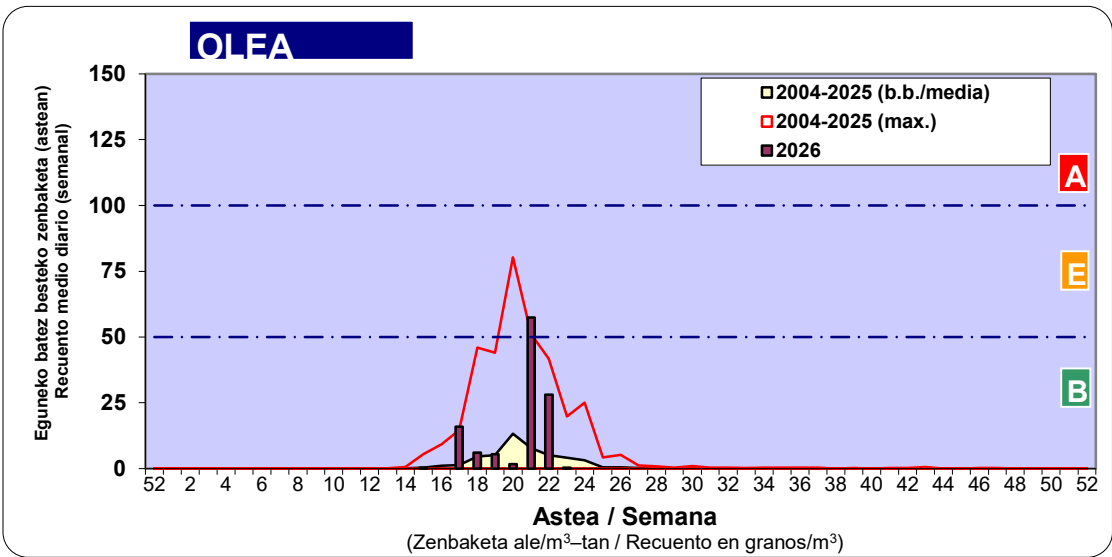

Zenbaketa ale/m3 – tan /  
Recuento en granos/m3

■ Altua/Alto  
■ Ertaina/Medio  
□ Baxua/Bajo

4. POLEN MOTA INTERESGARRIAK / TIPOS POLÍNICOS DE INTERÉS

Estazioa / Estación **Vitoria - Gasteiz**

- Altua/Alto
- Ertaina/Medio
- Baxua/Bajo

**Estazioa / Estación** **Vitoria - Gasteiz**

- Altua/Alto
- Ertaina/Medio
- Baxua/Bajo

- Altua/Alto
- Ertaina/Medio
- Baxua/Bajo

**Estazioa / Estación** **Vitoria - Gasteiz**

**Estazioa / Estación** **Vitoria - Gasteiz**

- Altua/Alto
- Ertaina/Medio
- Baxua/Bajo