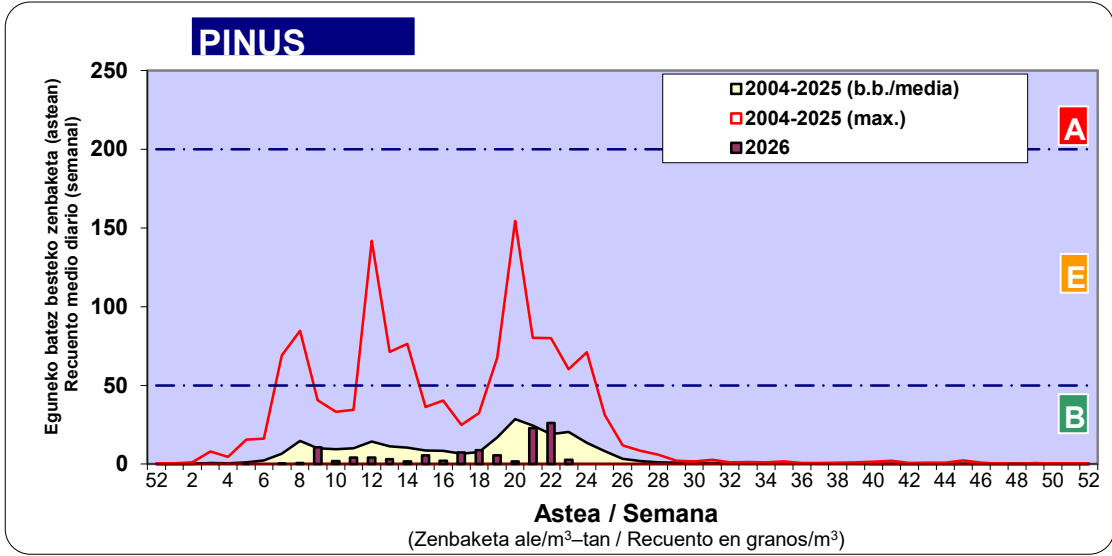

Zenbaketa ale/m3 – tan /  
Recuento en granos/m3

■ Altua/Alto  
■ Ertaina/Medio  
□ Baxua/Bajo

4. POLEN MOTA INTERESGARRIAK / TIPOS POLÍNICOS DE INTERÉS

Estazioa / Estación **Vitoria - Gasteiz**

- Altua/Alto
- Ertaina/Medio
- Baxua/Bajo

**Estazioa / Estación** **Vitoria - Gasteiz**

- Altua/Alto
- Ertaina/Medio
- Baxua/Bajo

- Altua/Alto
- Ertaina/Medio
- Baxua/Bajo

**Estazioa / Estación** **Vitoria - Gasteiz**

**Estazioa / Estación** **Vitoria - Gasteiz**

- Altua/Alto
- Ertaina/Medio
- Baxua/Bajo