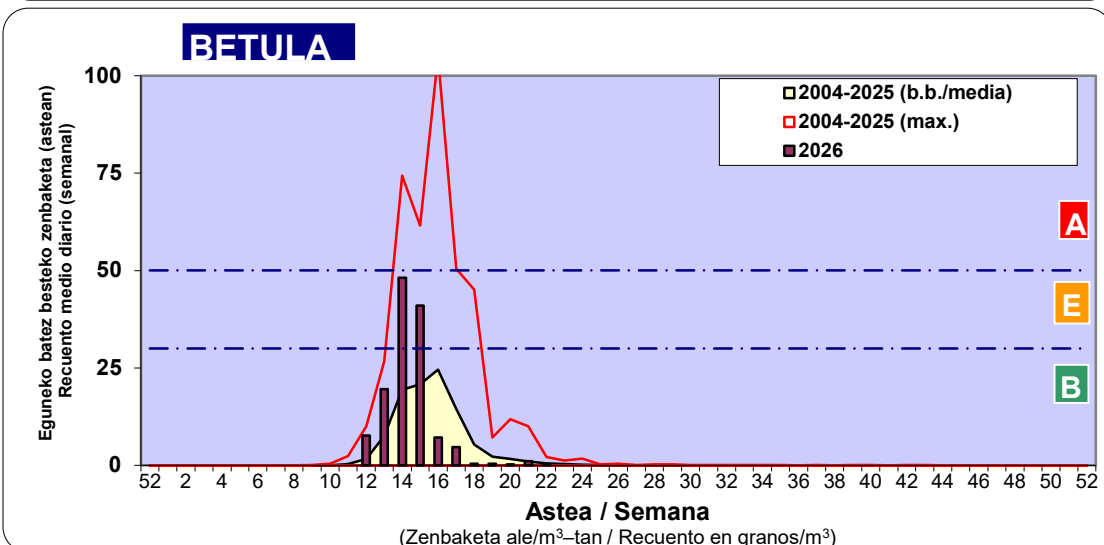

## 3. ASTEKO ZENBAKETA / RECUENTO SEMANAL

2026

Estazioa / Estación	Vitoria - Gasteiz							Astea/Semana	23
Mota / Tipo	1/06/26	2/06/26	3/06/26	4/06/26	5/06/26	6/06/26	7/06/26	b.b. / media	
Acer								0	
Foeniculum			1				1	0	
Artemisia								0	
Centaurea								0	
Achillea					1		1	0	
Taraxacum								0	
Alnus								0	
Betula								0	
Corylus								0	
Brassica	1							0	
Sambucus		1			7			1	
Chenop./Ama							1	0	
Cupres./Taxa	2	2	2	1	1	2		1	
Carex								0	
Ericaceae			1		1	1	1	1	
Mercurialis								0	
Robinia								0	
Castanea	7		3			1	3	2	
Fagus	1							0	
Quercus	14	4	25	4	7	1	5	9	
Aesculus								0	
Juglans								0	
Laurus								0	
Lilium								0	
Magnolia								0	
Acacia								0	
Eucalyptus								0	
Fraxinus								0	
Ligustrum	2	2	3		1		4	2	
Olea	1	1						0	
Pinus	1	3	5	1	1	1	7	3	
Cedrus								0	
Plantago	3	5	3	1	2	1	1	2	
Platanus	2		3					1	
Gramineae	27	18	25	3	11	7	13	15	
Rosacea	1							0	
Rumex	3			1				1	
Rhamnus								0	
Populus								0	
Salix								0	
Tamarix								0	
Tilia								0	
Celtis								0	
Ulmus								0	
Urticaceae	11	4	18		7	1	5	7	
Besterik/Otros	3	4	3	1	4	3	2	3	
Esp. Alternaria	5	3	12	1	18	14	21	11	
<b>Guztira /Total</b>	<b>79</b>	<b>44</b>	<b>92</b>	<b>12</b>	<b>43</b>	<b>18</b>	<b>44</b>	<b>332</b>	

Zenbaketa ale/m3 – tan /  
Recuento en granos/m3

■ Altua/Alto  
■ Ertaina/Medio  
□ Baxua/Bajo

4. POLEN MOTA INTERESGARRIAK / TIPOS POLÍNICOS DE INTERÉS

Estazioa / Estación **Vitoria - Gasteiz**

- Altua/Alto
- Ertaina/Medio
- Baxua/Bajo