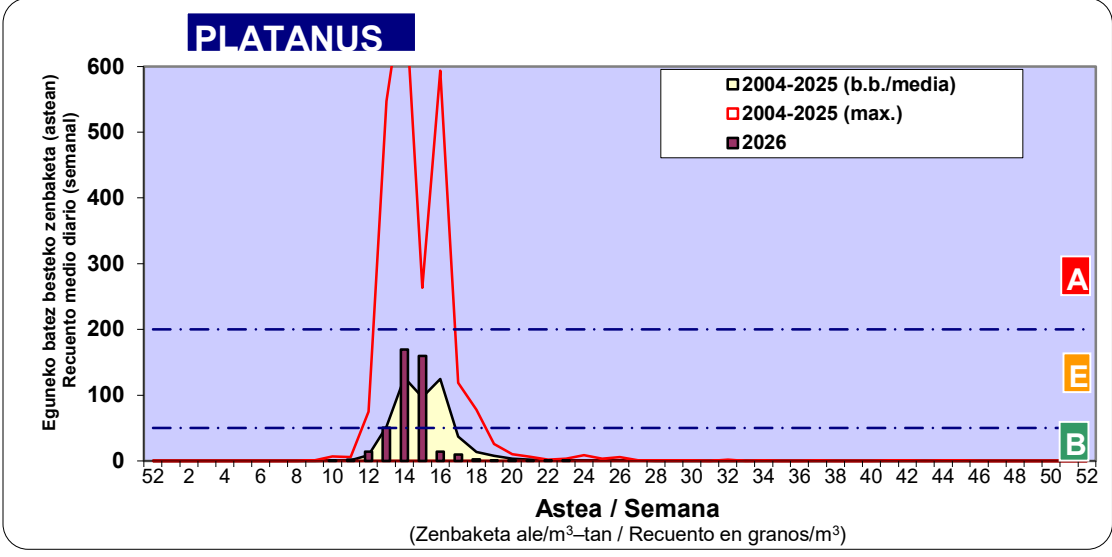

Zenbaketa ale/m3 – tan /  
Recuento en granos/m3

■ Altua/Alto  
■ Ertaina/Medio  
□ Baxua/Bajo

4. POLEN MOTA INTERESGARRIAK / TIPOS POLÍNICOS DE INTERÉS

Estazioa / Estación **Vitoria - Gasteiz**

- Altua/Alto
- Ertaina/Medio
- Baxua/Bajo

**Estazioa / Estación** **Vitoria - Gasteiz**

- Altua/Alto
- Ertaina/Medio
- Baxua/Bajo

- Altua/Alto
- Ertaina/Medio
- Baxua/Bajo

**Estazioa / Estación** **Vitoria - Gasteiz**

**Estazioa / Estación** **Vitoria - Gasteiz**

- Altua/Alto
- Ertaina/Medio
- Baxua/Bajo