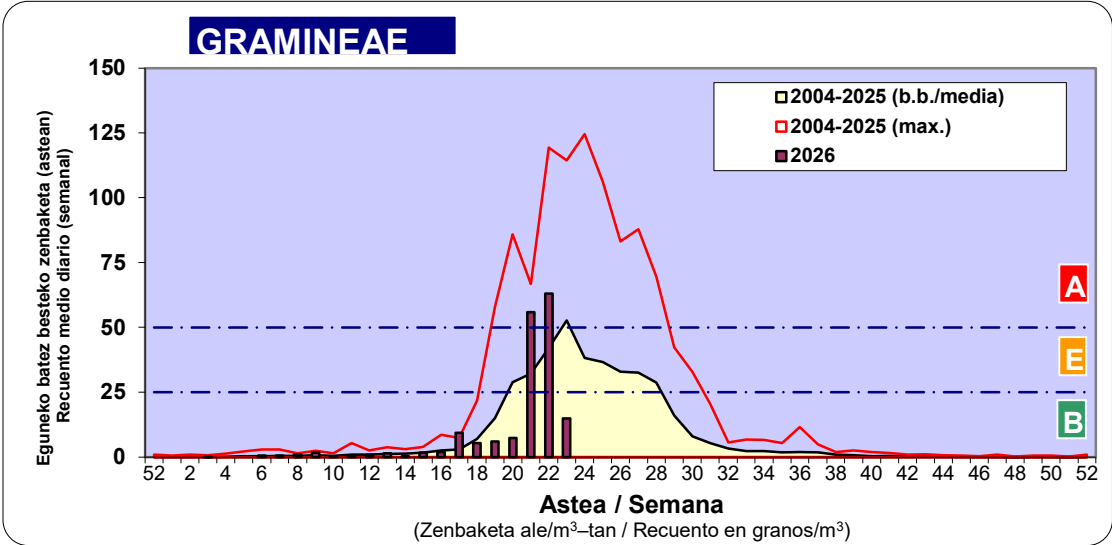

Estazioa / Estación **Vitoria - Gasteiz**

- Altua/Alto
- Ertaina/Medio
- Baxua/Bajo