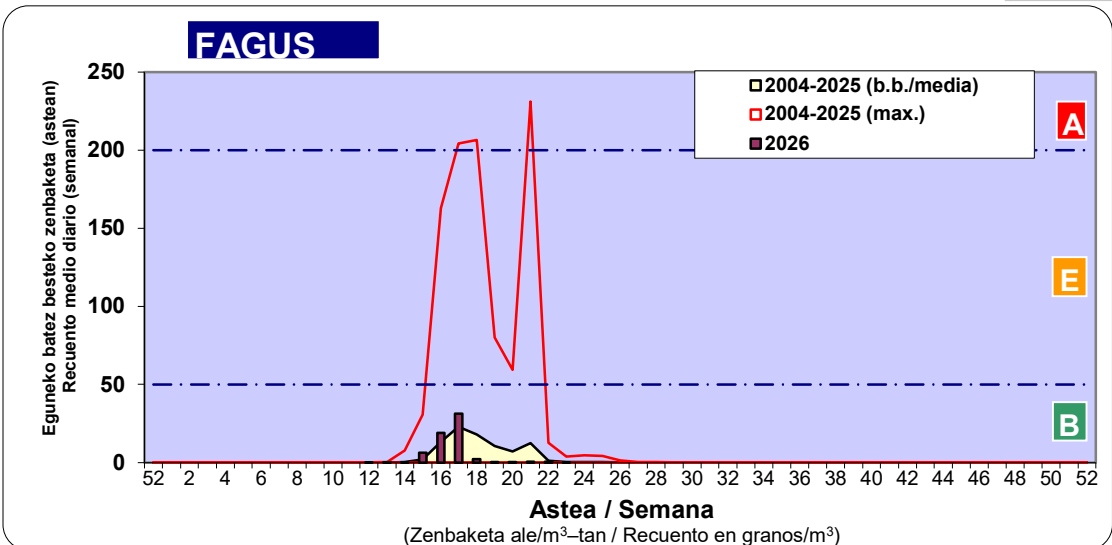

Estazioa / Estación **Vitoria - Gasteiz**

- Altua/Alto
- Ertaina/Medio
- Baxua/Bajo