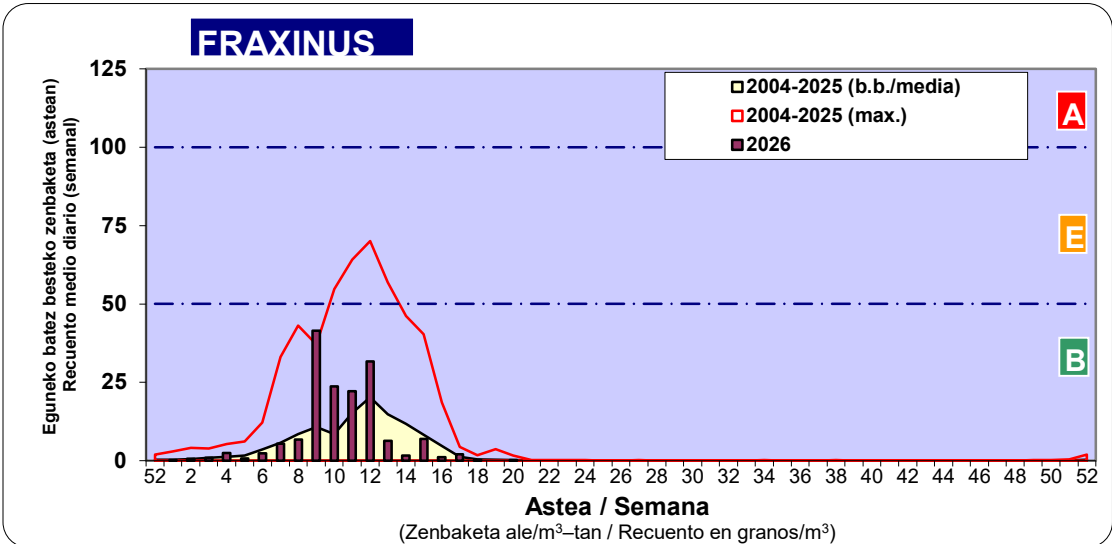

Estazioa / Estación **Vitoria - Gasteiz**

- Altua/Alto
- Ertaina/Medio
- Baxua/Bajo