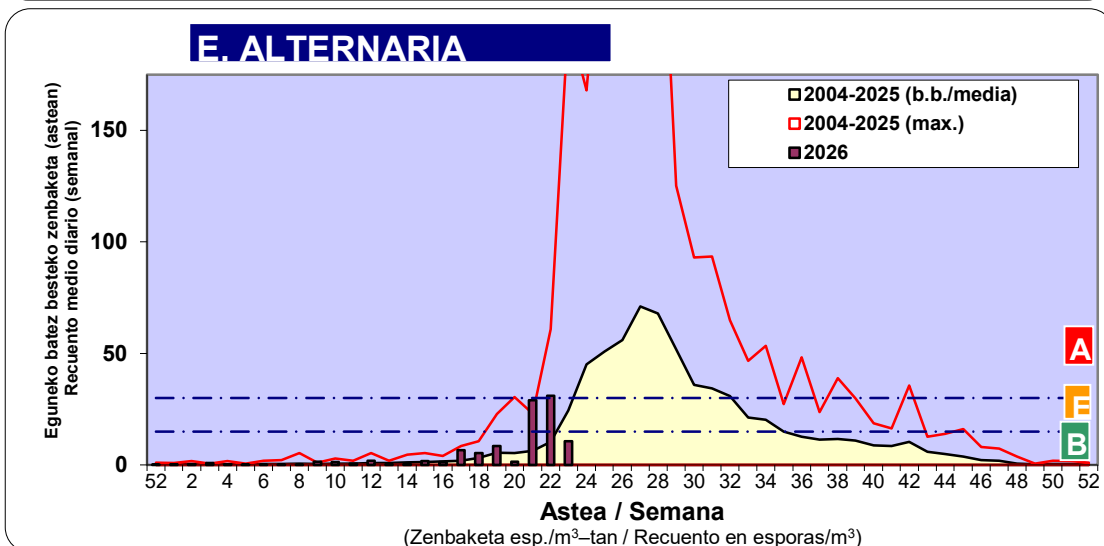

## 3. ASTEKO ZENBAKETA / RECUENTO SEMANAL

2026

Estazioa / Estación	Vitoria - Gasteiz							Astea/Semana	23
Mota / Tipo	1/06/26	2/06/26	3/06/26	4/06/26	5/06/26	6/06/26	7/06/26	b.b. / media	
Acer								0	
Foeniculum			1				1	0	
Artemisia								0	
Centaurea								0	
Achillea					1		1	0	
Taraxacum								0	
Alnus								0	
Betula								0	
Corylus								0	
Brassica	1							0	
Sambucus		1			7			1	
Chenop./Ama							1	0	
Cupres./Taxa	2	2	2	1	1	2		1	
Carex								0	
Ericaceae			1		1	1	1	1	
Mercurialis								0	
Robinia								0	
Castanea	7		3			1	3	2	
Fagus	1							0	
Quercus	14	4	25	4	7	1	5	9	
Aesculus								0	
Juglans								0	
Laurus								0	
Lilium								0	
Magnolia								0	
Acacia								0	
Eucalyptus								0	
Fraxinus								0	
Ligustrum	2	2	3		1		4	2	
Olea	1	1						0	
Pinus	1	3	5	1	1	1	7	3	
Cedrus								0	
Plantago	3	5	3	1	2	1	1	2	
Platanus	2		3					1	
Gramineae	27	18	25	3	11	7	13	15	
Rosacea	1							0	
Rumex	3			1				1	
Rhamnus								0	
Populus								0	
Salix								0	
Tamarix								0	
Tilia								0	
Celtis								0	
Ulmus								0	
Urticaceae	11	4	18		7	1	5	7	
Besterik/Otros	3	4	3	1	4	3	2	3	
Esp. Alternaria	5	3	12	1	18	14	21	11	
<b>Guztira /Total</b>	<b>79</b>	<b>44</b>	<b>92</b>	<b>12</b>	<b>43</b>	<b>18</b>	<b>44</b>	<b>332</b>	

Zenbaketa ale/m3 – tan /  
Recuento en granos/m3

■ Altua/Alto  
■ Ertaina/Medio  
□ Baxua/Bajo

4. POLEN MOTA INTERESGARRIAK / TIPOS POLÍNICOS DE INTERÉS

Estazioa / Estación **Vitoria - Gasteiz**

- Altua/Alto
- Ertaina/Medio
- Baxua/Bajo