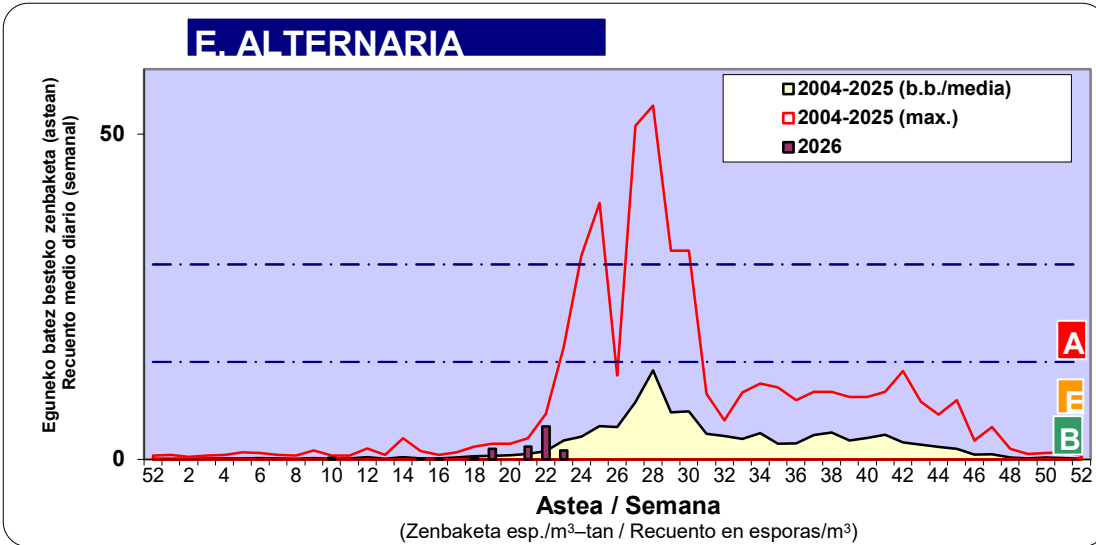

*Ebaluaketa irizpideak, "Red Española de Aerobiología"-ren arabera /

2. ASTEKO ZENBAKETA GUZTIRA / RECUENTO TOTAL SEMANAL

3. ASTEKO ZENBAKETA / RECUENTO SEMANAL

2026

Estazioa / Estación	Donostia- San Sebastián							Astea/Semana	23
Mota / Tipo	1/06/26	2/06/26	3/06/26	4/06/26	5/06/26	6/06/26	7/06/26	b.b. / media	
Acer								0	
Foeniculum								0	
Artemisia	1							0	
Centaurea								0	
Achillea					1			0	
Taraxacum								0	
Alnus								0	
Betula	1							0	
Corylus								0	
Brassica								0	
Sambucus								0	
Chenop./Ama							1	0	
Cupres./Taxa							1	0	
Carex							1	0	
Ericaceae							1	0	
Mercurialis								0	
Robinia								0	
Castanea	6	3	6		50	2	47	16	
Fagus								0	
Quercus	7	1	4	1	4	1	10	4	
Aesculus								0	
Juglans	1			1		1		0	
Laurus								0	
Lilium								0	
Magnolia								0	
Acacia								0	
Eucalyptus						1		0	
Fraxinus								0	
Ligustrum	2					1		0	
Olea	1	1						0	
Pinus	1		1		5	1	5	2	
Cedrus								0	
Plantago			2	1			5	1	
Platanus					1	1	1	0	
Gramineae	8	2	7	1	14	3	15	7	
Rosacea								0	
Rumex							1	0	
Rhamnus								0	
Populus								0	
Salix								0	
Tamarix								0	
Tilia								0	
Celtis								0	
Ulmus								0	
Urticaceae	2	1	2		4	1	4	2	
Besterik/Otros	4		5	1			1	2	
Esp. Alternaria					1		9	1	
Guztira /Total	34	8	27	5	79	12	93	258	

Zenbaketa ale/m3 – tan /
Recuento en granos/m3

■ Altua/Alto
■ Ertaina/Medio
■ Baxua/Bajo

4. POLEN MOTA INTERESGARRIAK / TIPOS POLÍNICOS DE INTERÉS

Estazioa / Estación **Donostia- San Sebastián**

- Altua/Alto
- Ertaina/Medio
- Baxua/Bajo

Estazioa / Estación

Donostia- San Sebastián

- Altua/Alto
- Ertaina/Medio
- Baxua/Bajo

- Altua/Alto
- Ertaina/Medio
- Baxua/Bajo

Estazioa / Estación Donostia- San Sebastián

Estazioa / Estación

Donostia- San Sebastián