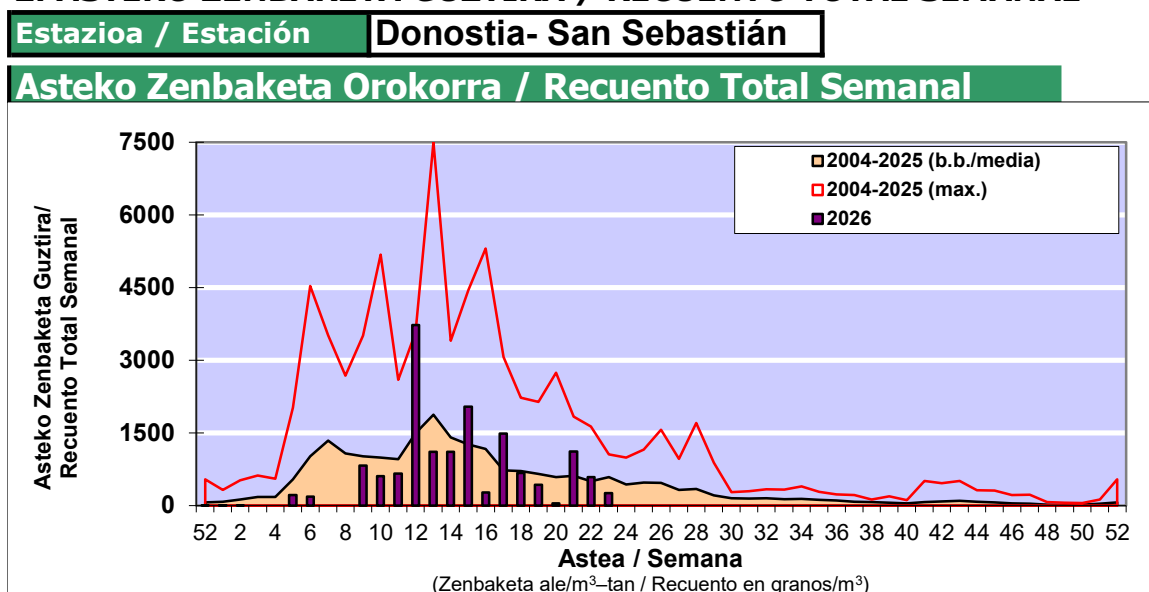

POLEN ZENBAKETA / RECUENTO DE POLEN Osasun Sailaren Sarea / Red del Departamento de Salud

1. GAUR EGUNGO EGOERA / SITUACIÓN ACTUAL

		Astea/Semana	23
Estazioa / Estación	Donostia- San Sebastián	01/06-07/06	2026
Polen mota interesgarriak / Tipos polínicos de interés	Zuhaitza-Landarea / Árbol- Planta	Egoera / Situación*	Hurrengo asterako joera / Tendencia próxima semana
Cupresaceas / Taxaceas	Altzifrea-Hagina/Ciprés-Tejo	Baxua / Bajo	=
Betula	Urkia/Abedul	Baxua / Bajo	=
E. Alternaria	Alternariaren esporak / Esporas de Alternaria	Baxua / Bajo	▲
Fagus	Pagoa/Haya	Baxua / Bajo	=
Fraxinus	Lizarra/Fresno	Baxua / Bajo	=
Gramineae	Graminea/Gramínea	Baxua / Bajo	=
Olea	Olibondoa/Olivo	Baxua / Bajo	=
Pinus	Pinua/Pino	Baxua / Bajo	=
Platanus	Platanoa/Platano	Baxua / Bajo	=
Populus	Makala/Álamo	Baxua / Bajo	=
Quercus	Haritza-Artea/Roble-Encina	Baxua / Bajo	=
Urticaceas	Asuna-Horma-belarra/Ortiga- Parietaria	Baxua / Bajo	▲
Alnus	Haltza/Aliso	Baxua / Bajo	=

*Ebaluaketa irizpideak, "Red Española de Aerobiología"-ren arabera /

2. ASTEKO ZENBAKETA GUZTIRA / RECUENTO TOTAL SEMANAL