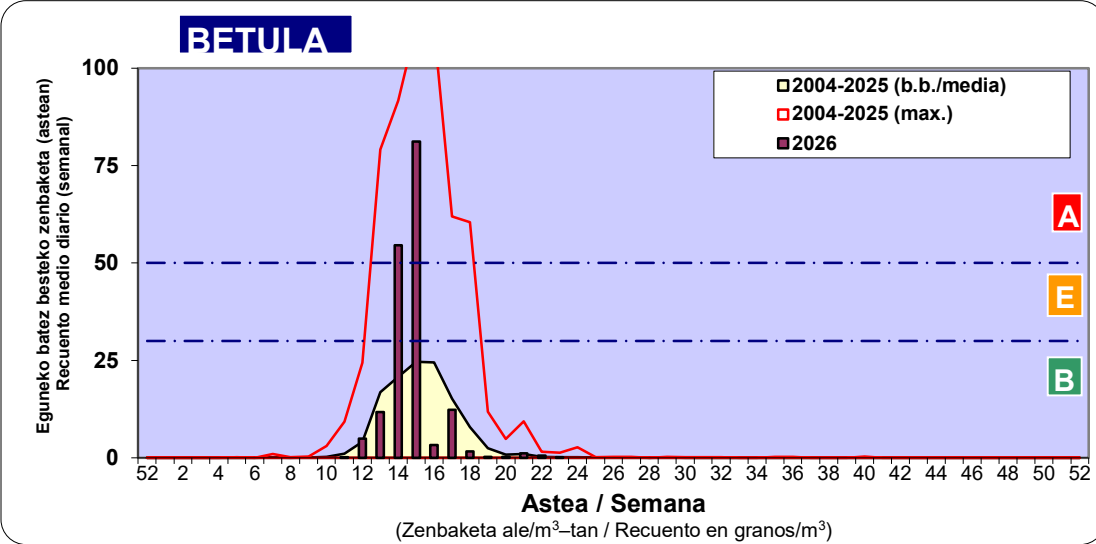

*Ebaluaketa irizpideak, "Red Española de Aerobiología"-ren arabera /

2. ASTEKO ZENBAKETA GUZTIRA / RECUENTO TOTAL SEMANAL

3. ASTEKO ZENBAKETA / RECUENTO SEMANAL

2026

Estazioa / Estación	Donostia- San Sebastián							Astea/Semana	23
Mota / Tipo	1/06/26	2/06/26	3/06/26	4/06/26	5/06/26	6/06/26	7/06/26	b.b. / media	
Acer								0	
Foeniculum								0	
Artemisia	1							0	
Centaurea								0	
Achillea					1			0	
Taraxacum								0	
Alnus								0	
Betula	1							0	
Corylus								0	
Brassica								0	
Sambucus								0	
Chenop./Ama							1	0	
Cupres./Taxa							1	0	
Carex							1	0	
Ericaceae							1	0	
Mercurialis								0	
Robinia								0	
Castanea	6	3	6		50	2	47	16	
Fagus								0	
Quercus	7	1	4	1	4	1	10	4	
Aesculus								0	
Juglans	1			1		1		0	
Laurus								0	
Lilium								0	
Magnolia								0	
Acacia								0	
Eucalyptus						1		0	
Fraxinus								0	
Ligustrum	2					1		0	
Olea	1	1						0	
Pinus	1		1		5	1	5	2	
Cedrus								0	
Plantago			2	1			5	1	
Platanus					1	1	1	0	
Gramineae	8	2	7	1	14	3	15	7	
Rosacea								0	
Rumex							1	0	
Rhamnus								0	
Populus								0	
Salix								0	
Tamarix								0	
Tilia								0	
Celtis								0	
Ulmus								0	
Urticaceae	2	1	2		4	1	4	2	
Besterik/Otros	4		5	1			1	2	
Esp. Alternaria					1		9	1	
Guztira /Total	34	8	27	5	79	12	93	258	

Zenbaketa ale/m3 – tan /
Recuento en granos/m3

■ Altua/Alto
■ Ertaina/Medio
■ Baxua/Bajo

4. POLEN MOTA INTERESGARRIAK / TIPOS POLÍNICOS DE INTERÉS

Estazioa / Estación **Donostia- San Sebastián**

- Altua/Alto
- Ertaina/Medio
- Baxua/Bajo