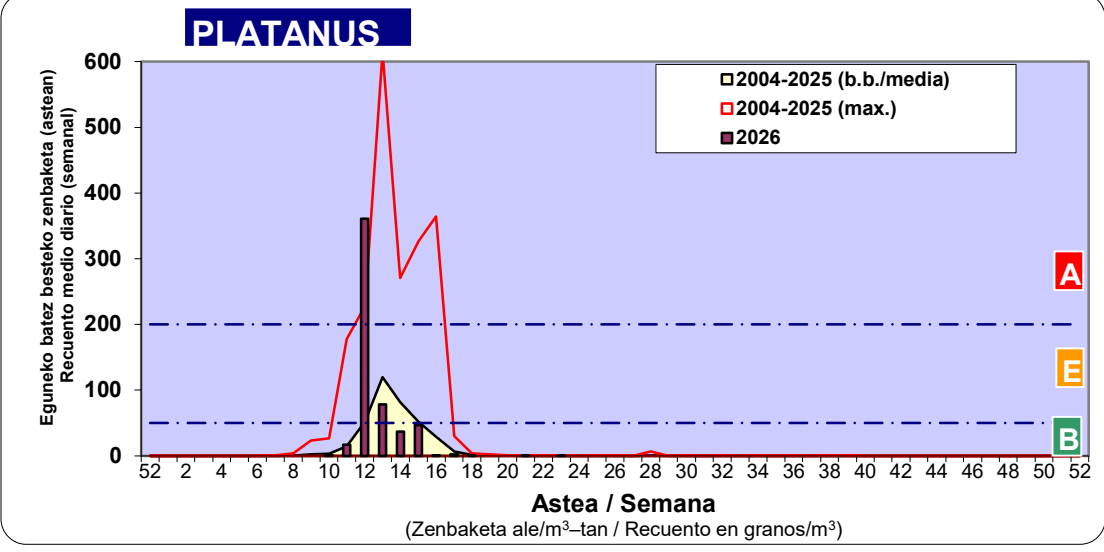

*Ebaluaketa irizpideak, "Red Española de Aerobiología"-ren arabera /

2. ASTEKO ZENBAKETA GUZTIRA / RECUENTO TOTAL SEMANAL

3. ASTEKO ZENBAKETA / RECUENTO SEMANAL

2026

Estazioa / Estación	Donostia- San Sebastián							Astea/Semana	23
Mota / Tipo	1/06/26	2/06/26	3/06/26	4/06/26	5/06/26	6/06/26	7/06/26	b.b. / media	
Acer								0	
Foeniculum								0	
Artemisia	1							0	
Centaurea								0	
Achillea					1			0	
Taraxacum								0	
Alnus								0	
Betula	1							0	
Corylus								0	
Brassica								0	
Sambucus								0	
Chenop./Ama							1	0	
Cupres./Taxa							1	0	
Carex							1	0	
Ericaceae							1	0	
Mercurialis								0	
Robinia								0	
Castanea	6	3	6		50	2	47	16	
Fagus								0	
Quercus	7	1	4	1	4	1	10	4	
Aesculus								0	
Juglans	1			1		1		0	
Laurus								0	
Lilium								0	
Magnolia								0	
Acacia								0	
Eucalyptus						1		0	
Fraxinus								0	
Ligustrum	2					1		0	
Olea	1	1						0	
Pinus	1		1		5	1	5	2	
Cedrus								0	
Plantago			2	1			5	1	
Platanus					1	1	1	0	
Gramineae	8	2	7	1	14	3	15	7	
Rosacea								0	
Rumex							1	0	
Rhamnus								0	
Populus								0	
Salix								0	
Tamarix								0	
Tilia								0	
Celtis								0	
Ulmus								0	
Urticaceae	2	1	2		4	1	4	2	
Besterik/Otros	4		5	1			1	2	
Esp. Alternaria					1		9	1	
Guztira /Total	34	8	27	5	79	12	93	258	

Zenbaketa ale/m3 – tan /
Recuento en granos/m3

■ Altua/Alto
■ Ertaina/Medio
■ Baxua/Bajo

4. POLEN MOTA INTERESGARRIAK / TIPOS POLÍNICOS DE INTERÉS

Estazioa / Estación **Donostia- San Sebastián**

- Altua/Alto
- Ertaina/Medio
- Baxua/Bajo

Estazioa / Estación

Donostia- San Sebastián

- Altua/Alto
- Ertaina/Medio
- Baxua/Bajo

- Altua/Alto
- Ertaina/Medio
- Baxua/Bajo

Estazioa / Estación Donostia- San Sebastián

Estazioa / Estación

Donostia- San Sebastián

- Altua/Alto
- Ertaina/Medio
- Baxua/Bajo

POPULUS

QUERCUS

URTICA / PARIETARIA

Estazioa / Estación **Donostia- San Sebastián**

■ Altua/Alto
■ Ertaina/Medio
■ Baxua/Bajo