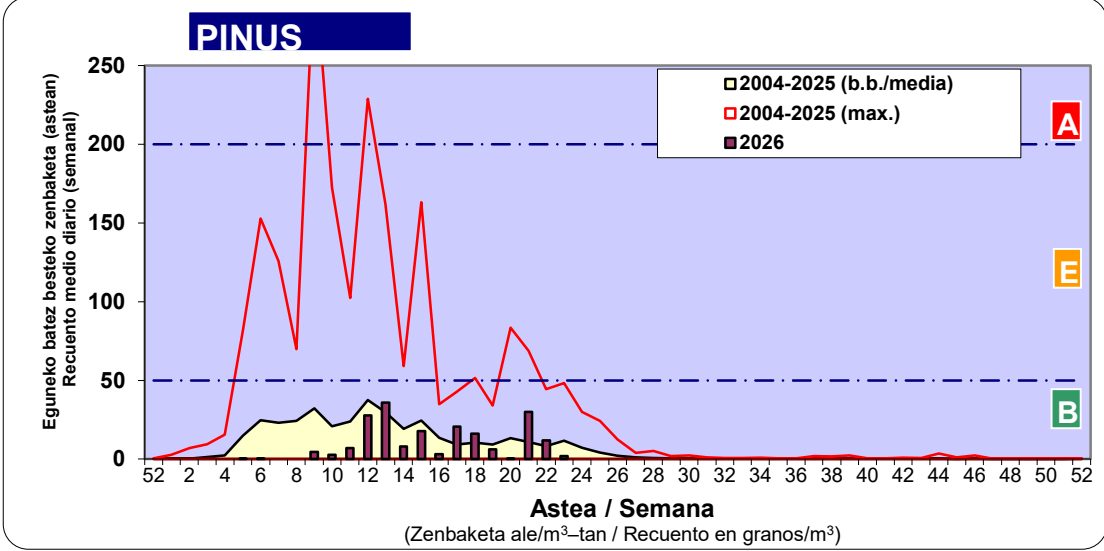

Zenbaketa ale/m3 – tan /
Recuento en granos/m3

■ Altua/Alto
■ Ertaina/Medio
■ Baxua/Bajo

4. POLEN MOTA INTERESGARRIAK / TIPOS POLÍNICOS DE INTERÉS

Estazioa / Estación **Donostia- San Sebastián**

- Altua/Alto
- Ertaina/Medio
- Baxua/Bajo

Estazioa / Estación

Donostia- San Sebastián

- Altua/Alto
- Ertaina/Medio
- Baxua/Bajo

- Altua/Alto
- Ertaina/Medio
- Baxua/Bajo

Estazioa / Estación Donostia- San Sebastián

Estazioa / Estación

Donostia- San Sebastián

- Altua/Alto
- Ertaina/Medio
- Baxua/Bajo

POPULUS

QUERCUS

URTICA / PARIETARIA

Estazioa / Estación **Donostia- San Sebastián**

■ Altua/Alto
■ Ertaina/Medio
■ Baxua/Bajo