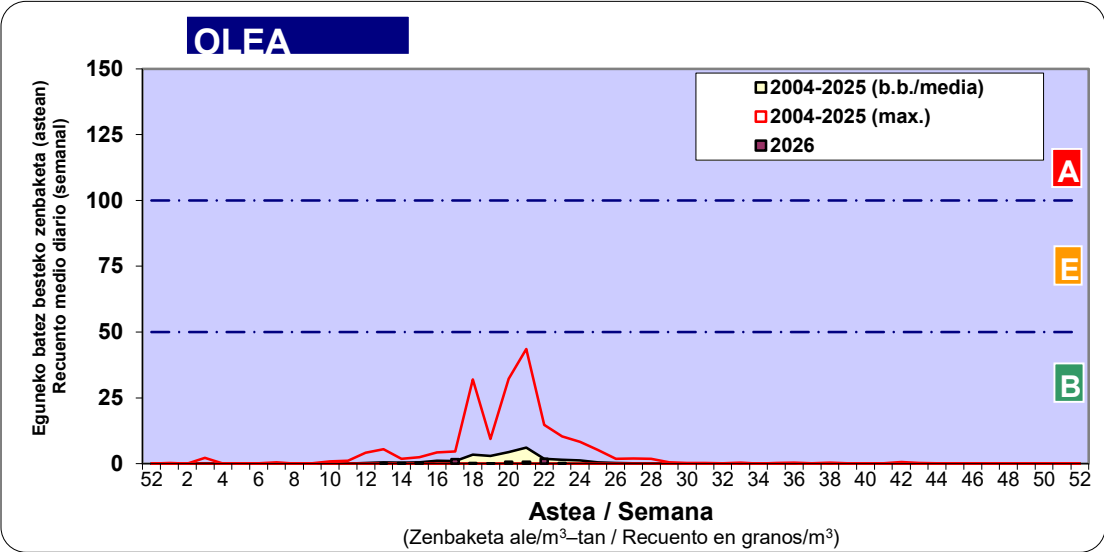

Estazioa / Estación

Donostia- San Sebastián

- Altua/Alto
- Ertaina/Medio
- Baxua/Bajo

- Altua/Alto
- Ertaina/Medio
- Baxua/Bajo

Estazioa / Estación Donostia- San Sebastián

Estazioa / Estación

Donostia- San Sebastián

- Altua/Alto
- Ertaina/Medio
- Baxua/Bajo

POPULUS

QUERCUS

URTICA / PARIETARIA

Estazioa / Estación **Donostia- San Sebastián**

■ Altua/Alto
■ Ertaina/Medio
■ Baxua/Bajo