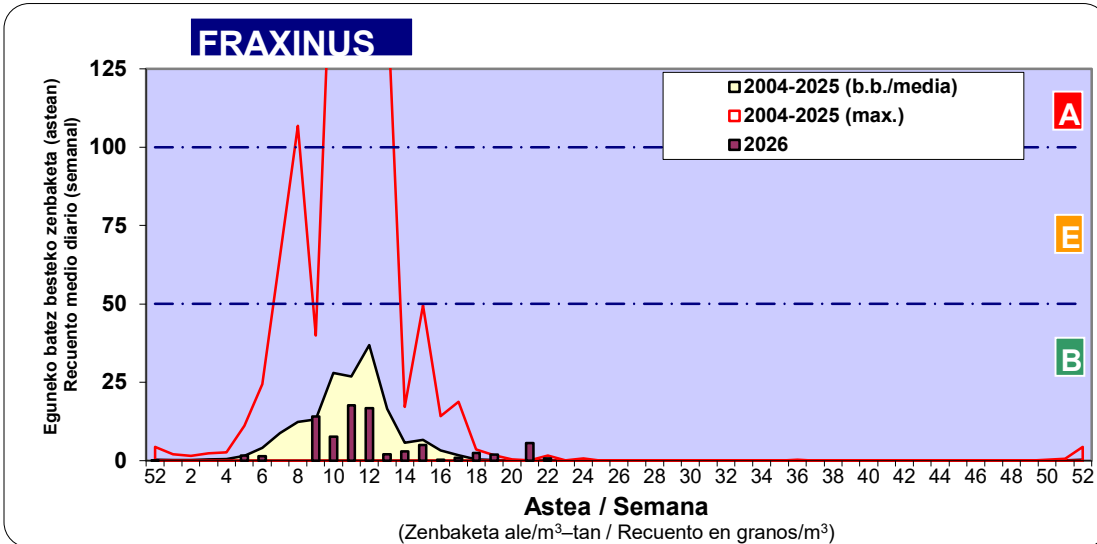

Estazioa / Estación

Donostia- San Sebastián

- Altua/Alto
- Ertaina/Medio
- Baxua/Bajo