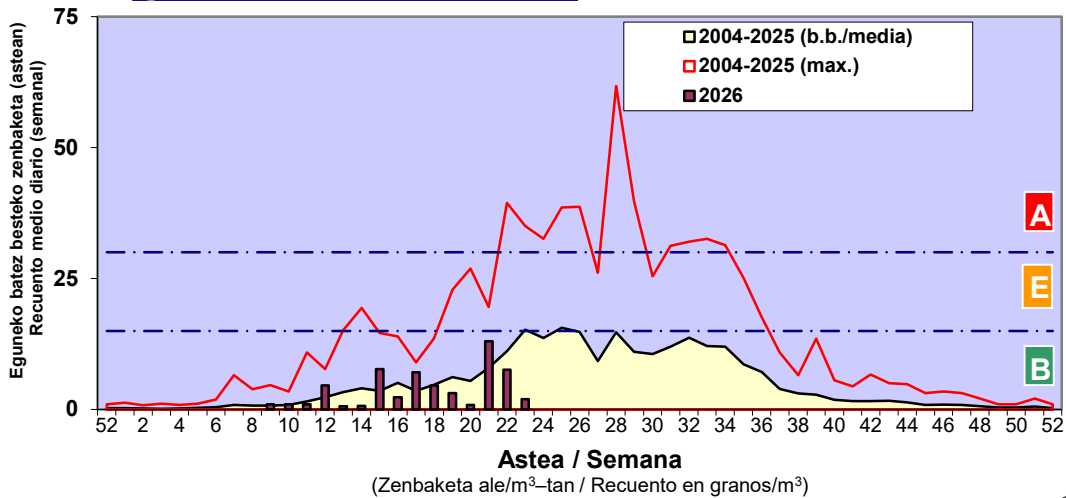

Estazioa / Estación

Donostia- San Sebastián

- Altua/Alto
- Ertaina/Medio
- Baxua/Bajo

- Altua/Alto
- Ertaina/Medio
- Baxua/Bajo

Estazioa / Estación Donostia- San Sebastián

Estazioa / Estación

Donostia- San Sebastián

- Altua/Alto
- Ertaina/Medio
- Baxua/Bajo

POPULUS

QUERCUS

URTICA / PARIETARIA

Estazioa / Estación **Donostia- San Sebastián**

■ Altua/Alto
■ Ertaina/Medio
■ Baxua/Bajo