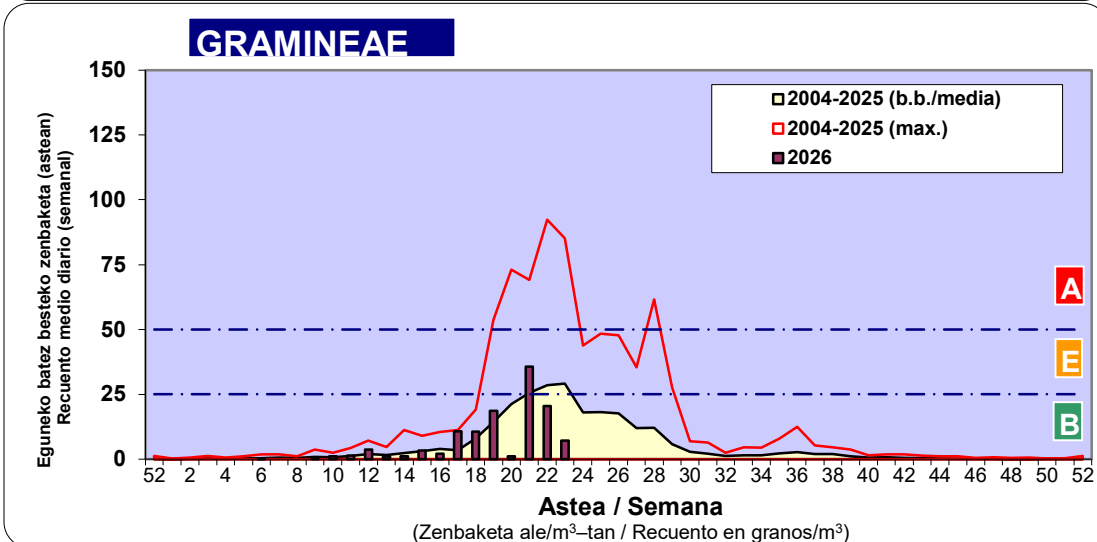

Estazioa / Estación

Donostia- San Sebastián

- Altua/Alto
- Ertaina/Medio
- Baxua/Bajo