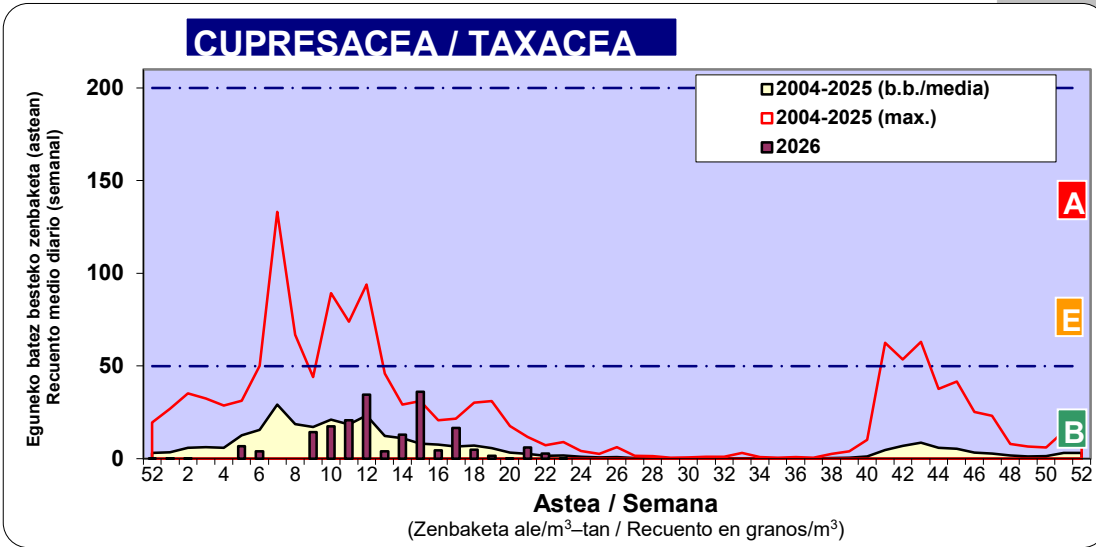

*Ebaluaketa irizpideak, "Red Española de Aerobiología"-ren arabera /

2. ASTEKO ZENBAKETA GUZTIRA / RECUENTO TOTAL SEMANAL

3. ASTEKO ZENBAKETA / RECUENTO SEMANAL

2026

Estazioa / Estación	Donostia- San Sebastián							Astea/Semana	23
Mota / Tipo	1/06/26	2/06/26	3/06/26	4/06/26	5/06/26	6/06/26	7/06/26	b.b. / media	
Acer								0	
Foeniculum								0	
Artemisia	1							0	
Centaurea								0	
Achillea					1			0	
Taraxacum								0	
Alnus								0	
Betula	1							0	
Corylus								0	
Brassica								0	
Sambucus								0	
Chenop./Ama							1	0	
Cupres./Taxa							1	0	
Carex							1	0	
Ericaceae							1	0	
Mercurialis								0	
Robinia								0	
Castanea	6	3	6		50	2	47	16	
Fagus								0	
Quercus	7	1	4	1	4	1	10	4	
Aesculus								0	
Juglans	1			1		1		0	
Laurus								0	
Lilium								0	
Magnolia								0	
Acacia								0	
Eucalyptus						1		0	
Fraxinus								0	
Ligustrum	2					1		0	
Olea	1	1						0	
Pinus	1		1		5	1	5	2	
Cedrus								0	
Plantago			2	1			5	1	
Platanus					1	1	1	0	
Gramineae	8	2	7	1	14	3	15	7	
Rosacea								0	
Rumex							1	0	
Rhamnus								0	
Populus								0	
Salix								0	
Tamarix								0	
Tilia								0	
Celtis								0	
Ulmus								0	
Urticaceae	2	1	2		4	1	4	2	
Besterik/Otros	4		5	1			1	2	
Esp. Alternaria					1		9	1	
Guztira /Total	34	8	27	5	79	12	93	258	

Zenbaketa ale/m3 – tan /
Recuento en granos/m3

■ Altua/Alto
■ Ertaina/Medio
■ Baxua/Bajo

4. POLEN MOTA INTERESGARRIAK / TIPOS POLÍNICOS DE INTERÉS

Estazioa / Estación **Donostia- San Sebastián**

- Altua/Alto
- Ertaina/Medio
- Baxua/Bajo

Estazioa / Estación

Donostia- San Sebastián

- Altua/Alto
- Ertaina/Medio
- Baxua/Bajo

- Altua/Alto
- Ertaina/Medio
- Baxua/Bajo

Estazioa / Estación Donostia- San Sebastián

Estazioa / Estación

Donostia- San Sebastián