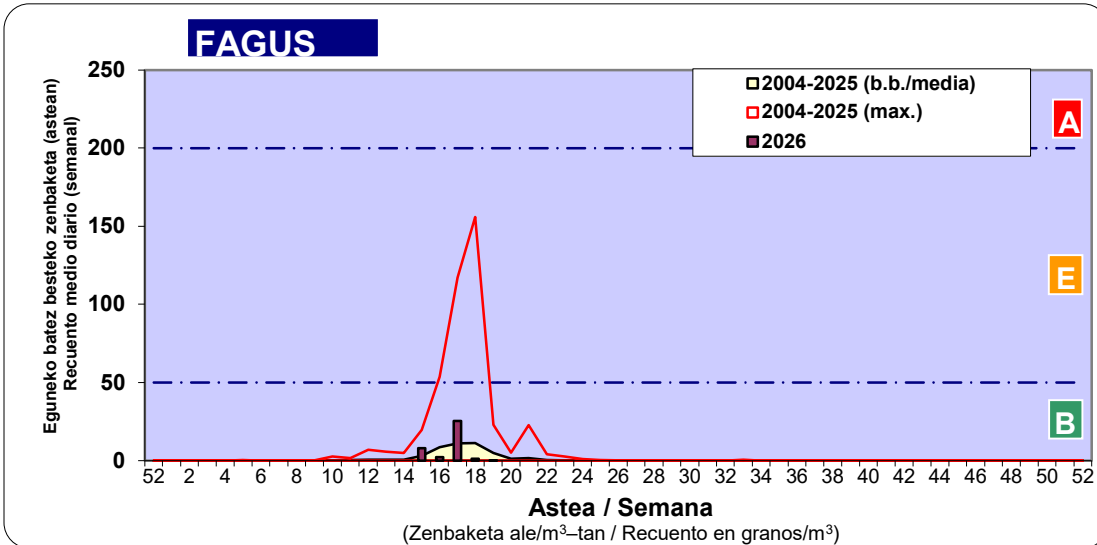

Estazioa / Estación

Donostia- San Sebastián

- Altua/Alto
- Ertaina/Medio
- Baxua/Bajo