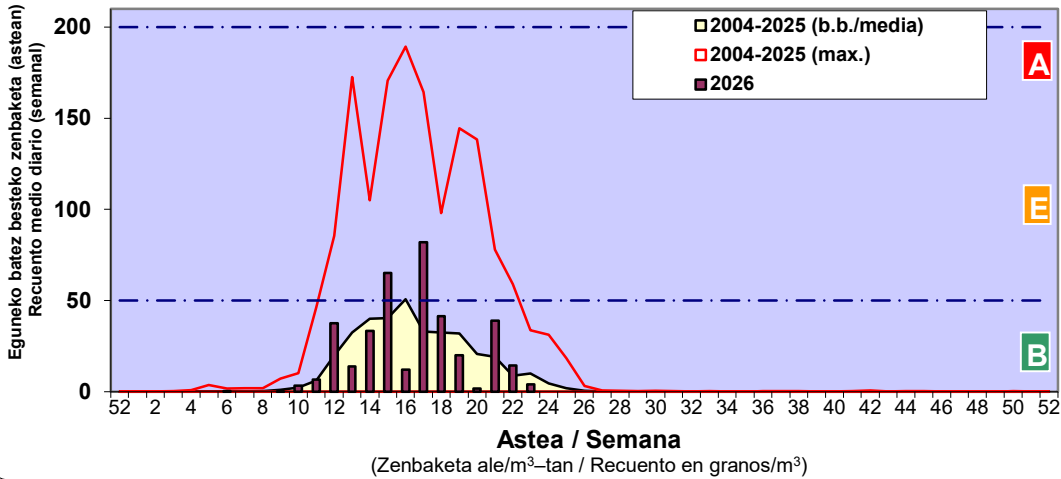

Estazioa / Estación

Donostia- San Sebastián

- Altua/Alto
- Ertaina/Medio
- Baxua/Bajo

- Altua/Alto
- Ertaina/Medio
- Baxua/Bajo

Estazioa / Estación Donostia- San Sebastián

Estazioa / Estación

Donostia- San Sebastián

- Altua/Alto
- Ertaina/Medio
- Baxua/Bajo

POPULUS

QUERCUS

URTICA / PARIETARIA

Estazioa / Estación **Donostia- San Sebastián**

■ Altua/Alto
■ Ertaina/Medio
■ Baxua/Bajo