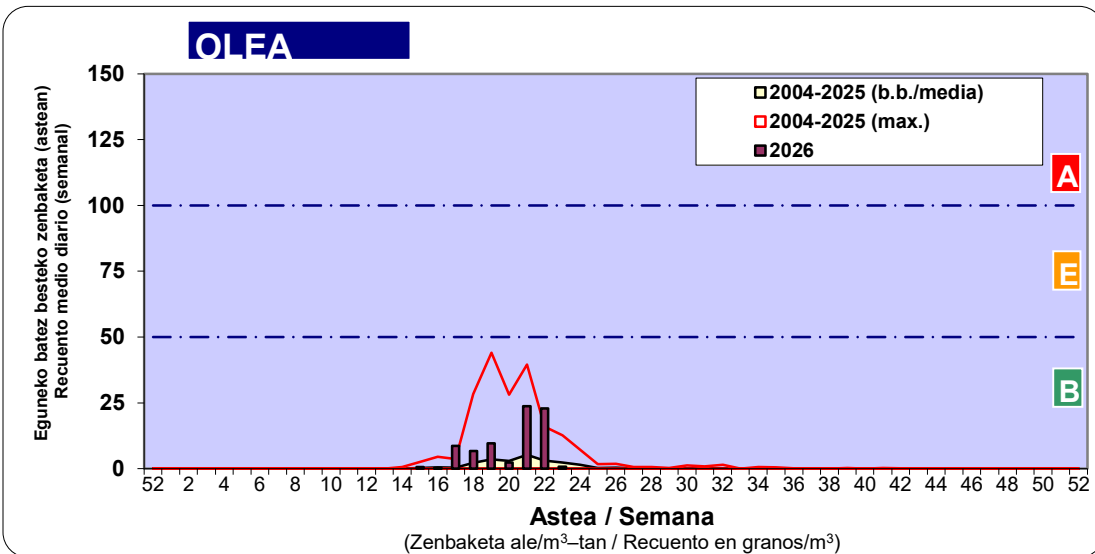

Zenbaketa ale/m3 – tan /  
Recuento en granos/m3

■ Altua/Alto  
■ Ertaina/Medio  
□ Baxua/Bajo

4. POLEN MOTA INTERESGARRIAK / TIPOS POLÍNICOS DE INTERÉS

Estazioa / Estación **Bilbo- Bilbao**

- Altua/Alto
- Ertaina/Medio
- Baxua/Bajo

**Estazioa / Estación Bilbo- Bilbao**

- Altua/Alto
- Ertaina/Medio
- Baxua/Bajo

- Altua/Alto
- Ertaina/Medio
- Baxua/Bajo

**Estazioa / Estación** **Bilbo- Bilbao**

**Estazioa / Estación Bilbo- Bilbao**

- Altua/Alto
- Ertaina/Medio
- Baxua/Bajo