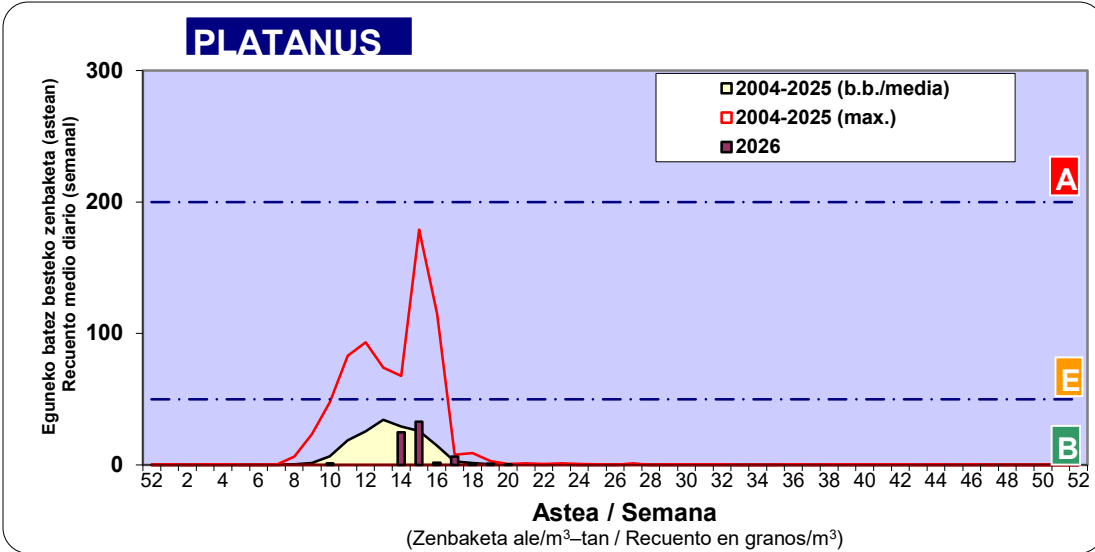

Zenbaketa ale/m3 – tan /  
Recuento en granos/m3

■ Altua/Alto  
■ Ertaina/Medio  
□ Baxua/Bajo

4. POLEN MOTA INTERESGARRIAK / TIPOS POLÍNICOS DE INTERÉS

Estazioa / Estación **Bilbo- Bilbao**

- Altua/Alto
- Ertaina/Medio
- Baxua/Bajo

**Estazioa / Estación Bilbo- Bilbao**

- Altua/Alto
- Ertaina/Medio
- Baxua/Bajo

- Altua/Alto
- Ertaina/Medio
- Baxua/Bajo

**Estazioa / Estación** **Bilbo- Bilbao**

**Estazioa / Estación Bilbo- Bilbao**

- Altua/Alto
- Ertaina/Medio
- Baxua/Bajo