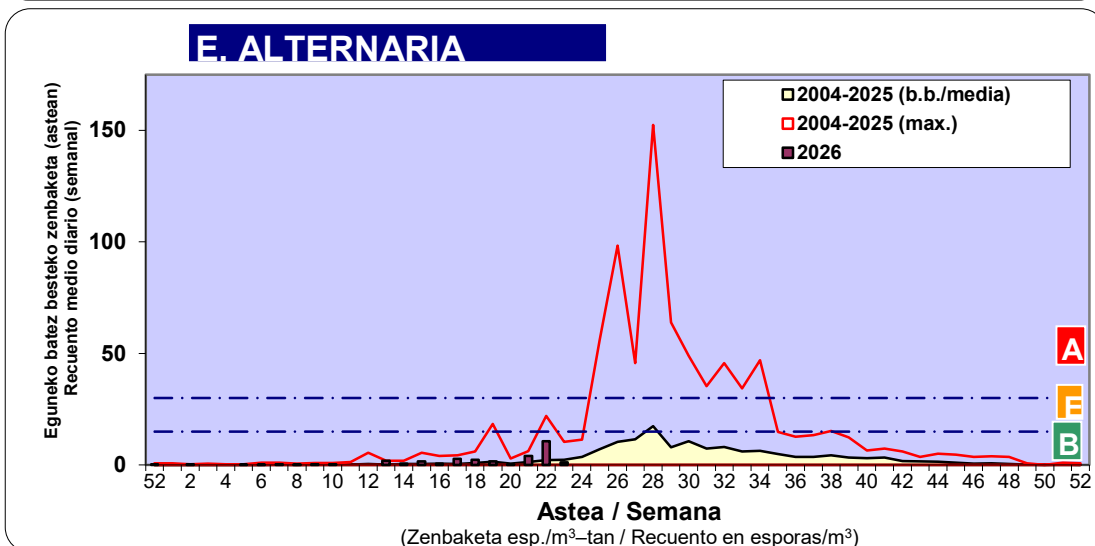

## 3. ASTEKO ZENBAKETA / RECuento SEMANAL

2026

Estazioa / Estación	Bilbo- Bilbao							Astea/Semana	23
Mota / Tipo	Al / L	As / M	Az / X	Og / J	Or / V	Lr / S	Ig / D	b.b. / media	
	1/06/26	2/06/26	3/06/26	4/06/26	5/06/26	6/06/26	7/06/26		
Acer	2		1				1	1	
Foeniculum								0	
Artemisia								0	
Centaurea								0	
Achillea	1	1			1	1		1	
Taraxacum								0	
Alnus								0	
Betula	1	1	1	1	1			1	
Corylus								0	
Brassica								0	
Sambucus			1		1			0	
Chenop./Ama			1	1			2	1	
Cupres./Taxa	1	1		1	1		3	1	
Carex								0	
Ericaceae					1	1	2	1	
Mercurialis								0	
Robinia								0	
Castanea	1	2	1		5	1	7	2	
Fagus								0	
Quercus	5	2	6		2	1	7	3	
Aesculus	2		1		10		4	2	
Juglans								0	
Laurus								0	
Lilium								0	
Magnolia								0	
Acacia								0	
Eucalyptus		1	2	1				1	
Fraxinus								0	
Ligustrum	1							0	
Olea	2			1		1	1	1	
Pinus	6	4	5	4	4	1	14	5	
Cedrus								0	
Plantago	4	2	5	2	5	1	5	3	
Platanus								0	
Gramineae	27	14	16	2	30	8	28	18	
Rosacea								0	
Rumex	1		1	1	1	1	2	1	
Rhamnus								0	
Populus								0	
Salix								0	
Tamarix								0	
Tilia	17	18	19	4	3	17	15	13	
Celtis								0	
Ulmus								0	
Urticaceae	14	4	14	1	31	7	25	14	
Besterik/Otros	5	1	4	1	3	2	4	3	
Esp. Alternaria			1		1	1	5	1	
<b>Guztira /Total</b>	<b>90</b>	<b>51</b>	<b>78</b>	<b>20</b>	<b>99</b>	<b>42</b>	<b>120</b>	<b>500</b>	

Zenbaketa ale/m3 – tan /  
Recuento en granos/m3

■ Altua/Alto  
■ Ertaina/Medio  
□ Baxua/Bajo

4. POLEN MOTA INTERESGARRIAK / TIPOS POLÍNICOS DE INTERÉS

Estazioa / Estación **Bilbo- Bilbao**

- Altua/Alto
- Ertaina/Medio
- Baxua/Bajo