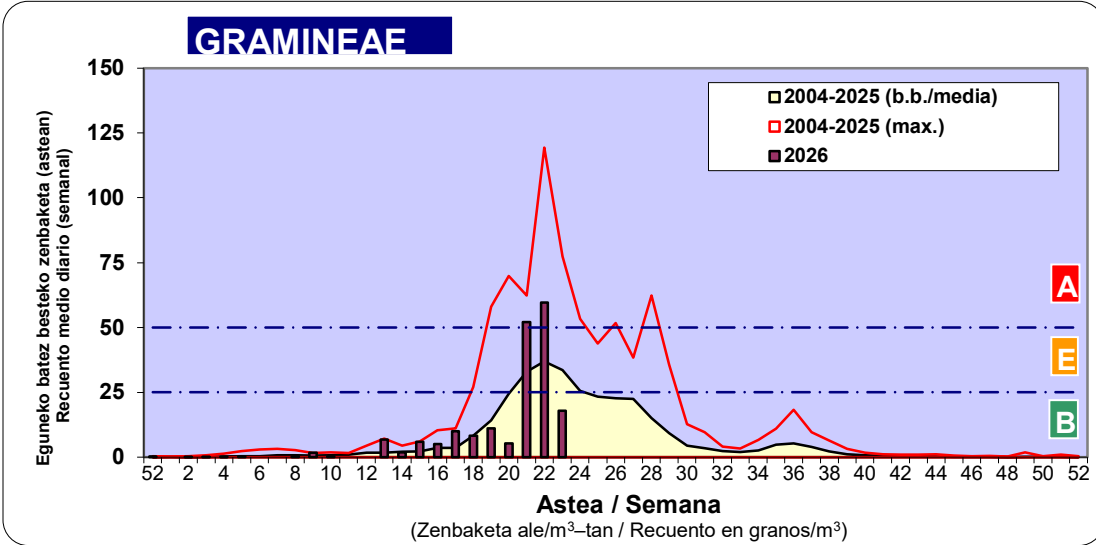

Estazioa / Estación Bilbo- Bilbao

- Altua/Alto
- Ertaina/Medio
- Baxua/Bajo