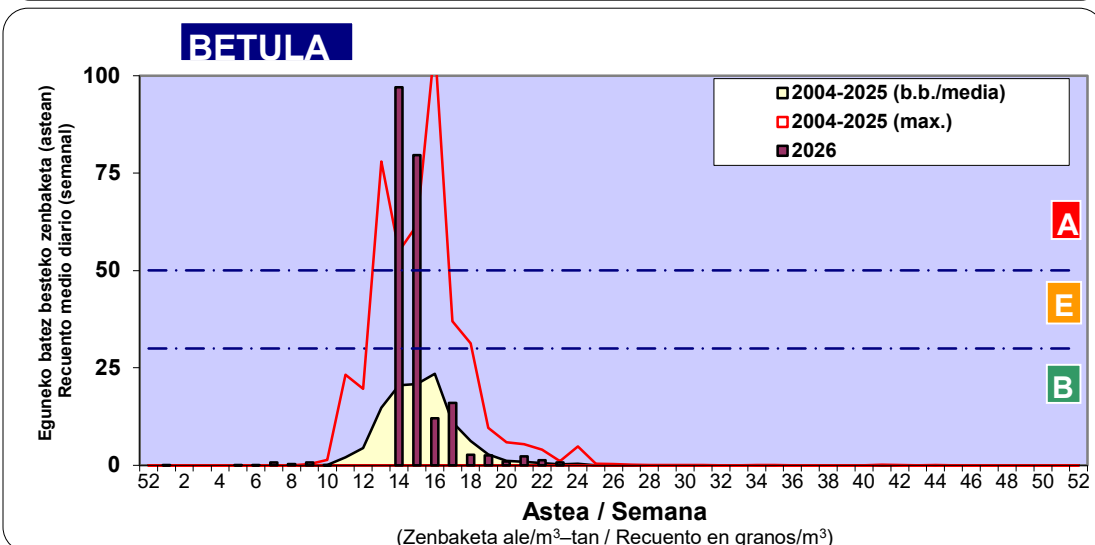

## 3. ASTEKO ZENBAKETA / RECuento SEMANAL

2026

Estazioa / Estación	Bilbo- Bilbao							Astea/Semana	23
Mota / Tipo	Al / L	As / M	Az / X	Og / J	Or / V	Lr / S	Ig / D	b.b. / media	
	1/06/26	2/06/26	3/06/26	4/06/26	5/06/26	6/06/26	7/06/26		
Acer	2		1				1	1	
Foeniculum								0	
Artemisia								0	
Centaurea								0	
Achillea	1	1			1	1		1	
Taraxacum								0	
Alnus								0	
Betula	1	1	1	1	1			1	
Corylus								0	
Brassica								0	
Sambucus			1		1			0	
Chenop./Ama			1	1			2	1	
Cupres./Taxa	1	1		1	1		3	1	
Carex								0	
Ericaceae					1	1	2	1	
Mercurialis								0	
Robinia								0	
Castanea	1	2	1		5	1	7	2	
Fagus								0	
Quercus	5	2	6		2	1	7	3	
Aesculus	2		1		10		4	2	
Juglans								0	
Laurus								0	
Lilium								0	
Magnolia								0	
Acacia								0	
Eucalyptus		1	2	1				1	
Fraxinus								0	
Ligustrum	1							0	
Olea	2			1		1	1	1	
Pinus	6	4	5	4	4	1	14	5	
Cedrus								0	
Plantago	4	2	5	2	5	1	5	3	
Platanus								0	
Gramineae	27	14	16	2	30	8	28	18	
Rosacea								0	
Rumex	1		1	1	1	1	2	1	
Rhamnus								0	
Populus								0	
Salix								0	
Tamarix								0	
Tilia	17	18	19	4	3	17	15	13	
Celtis								0	
Ulmus								0	
Urticaceae	14	4	14	1	31	7	25	14	
Besterik/Otros	5	1	4	1	3	2	4	3	
Esp. Alternaria			1		1	1	5	1	
<b>Guztira /Total</b>	<b>90</b>	<b>51</b>	<b>78</b>	<b>20</b>	<b>99</b>	<b>42</b>	<b>120</b>	<b>500</b>	

Zenbaketa ale/m3 – tan /  
Recuento en granos/m3

■ Altua/Alto  
■ Ertaina/Medio  
□ Baxua/Bajo

4. POLEN MOTA INTERESGARRIAK / TIPOS POLÍNICOS DE INTERÉS

Estazioa / Estación **Bilbo- Bilbao**

- Altua/Alto
- Ertaina/Medio
- Baxua/Bajo

**Estazioa / Estación Bilbo- Bilbao**

- Altua/Alto
- Ertaina/Medio
- Baxua/Bajo

- Altua/Alto
- Ertaina/Medio
- Baxua/Bajo

**Estazioa / Estación** **Bilbo- Bilbao**

**Estazioa / Estación Bilbo- Bilbao**

- Altua/Alto
- Ertaina/Medio
- Baxua/Bajo