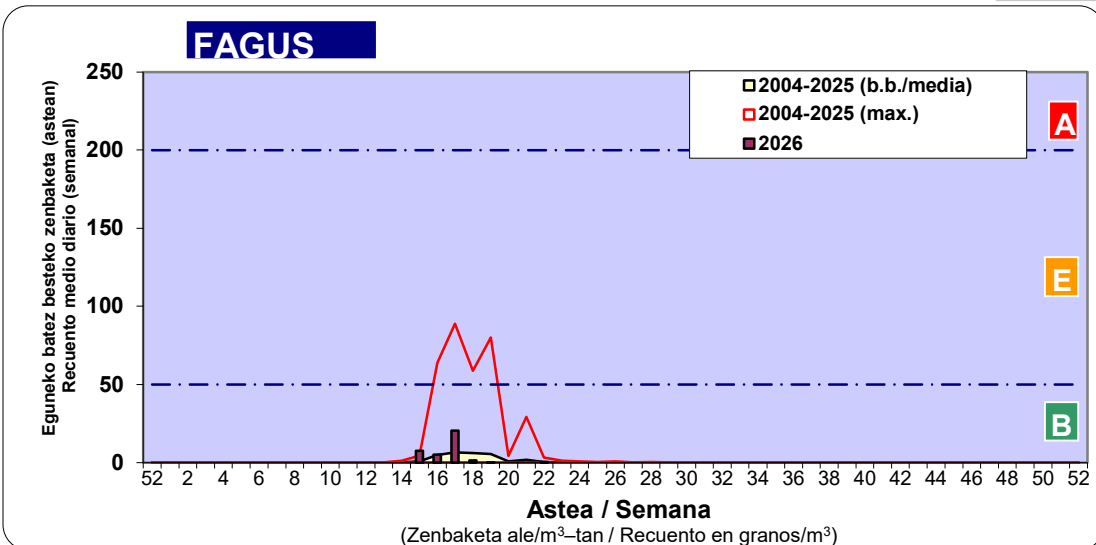

Estazioa / Estación Bilbo- Bilbao

- Altua/Alto
- Ertaina/Medio
- Baxua/Bajo