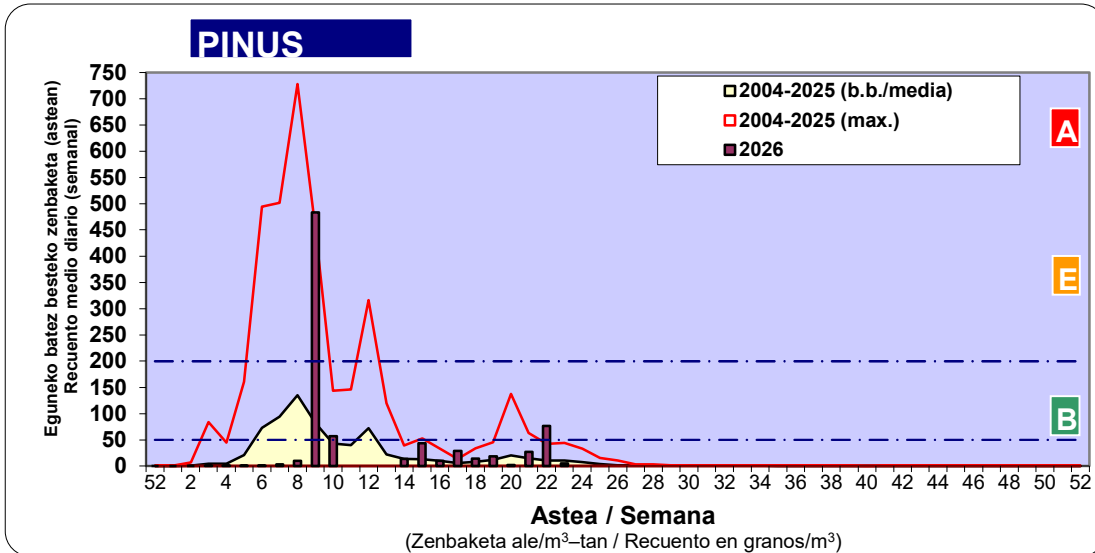

Zenbaketa ale/m3 – tan /  
Recuento en granos/m3

■ Altua/Alto  
■ Ertaina/Medio  
□ Baxua/Bajo

4. POLEN MOTA INTERESGARRIAK / TIPOS POLÍNICOS DE INTERÉS

Estazioa / Estación **Bilbo- Bilbao**

- Altua/Alto
- Ertaina/Medio
- Baxua/Bajo

**Estazioa / Estación Bilbo- Bilbao**

- Altua/Alto
- Ertaina/Medio
- Baxua/Bajo

- Altua/Alto
- Ertaina/Medio
- Baxua/Bajo

**Estazioa / Estación** **Bilbo- Bilbao**

**Estazioa / Estación Bilbo- Bilbao**

- Altua/Alto
- Ertaina/Medio
- Baxua/Bajo