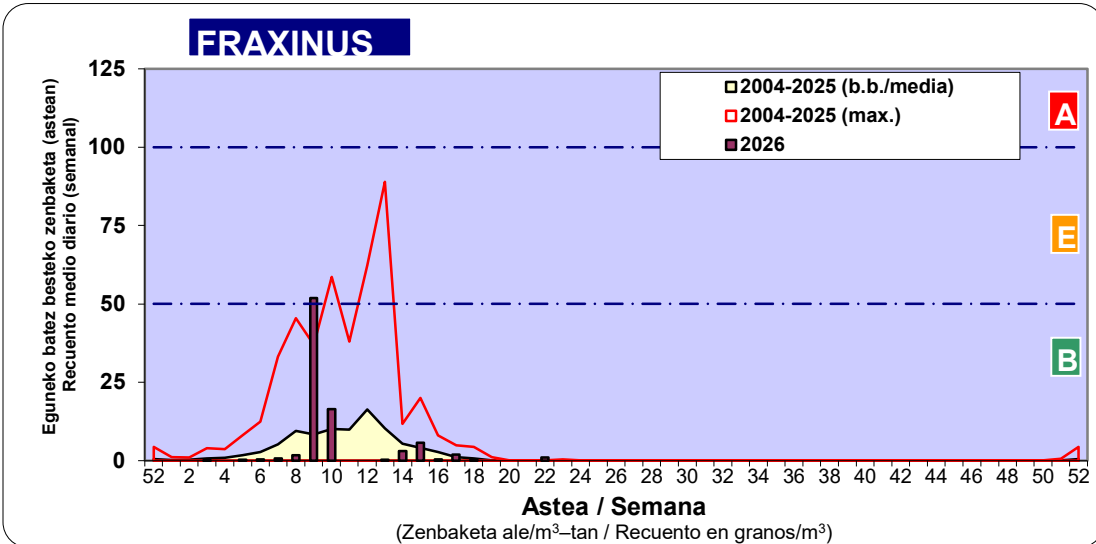

Estazioa / Estación Bilbo- Bilbao

- Altua/Alto
- Ertaina/Medio
- Baxua/Bajo