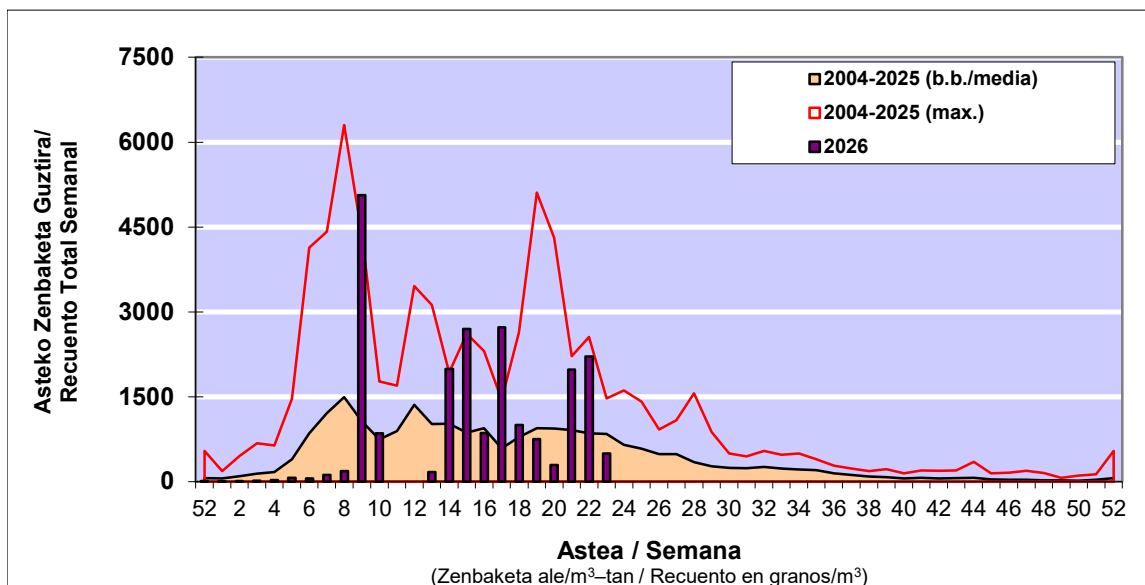

POLEN ZENBAKETA / RECUENTO DE POLEN

Osasun Sailaren Sarea / Red del Departamento de Salud

1. GAUR EGUNGO EGOERA / SITUACIÓN ACTUAL

		Astea/Semana	23
Estazioa / Estación	Bilbo- Bilbao	01/06-07/06	2026
Polen mota interesgarriak / Tipos polínicos de interés	Zuhaitza-Landarea / Árbol-Planta	Egoera / Situación*	Hurrengo asterako joera / Tendencia próxima semana
Cupresaceas / Taxaceas	Altzifrea-Hagina/Ciprés-Tejo	Baxua / Bajo	=
Betula	Urkia/Abedul	Baxua / Bajo	=
E. Alternaria	Alternariaren esporak / Esnoras de Alternaria	Baxua / Bajo	▲
Fagus	Pagoa/Haya	Baxua / Bajo	=
Fraxinus	Lizarra/Fresno	Baxua / Bajo	=
Gramineae	Graminea/Gramínea	Baxua / Bajo	=
Olea	Olibondoa/Olivo	Baxua / Bajo	=
Pinus	Pinua/Pino	Baxua / Bajo	=
Platanus	Platanoa/Platano	Baxua / Bajo	=
Populus	Makala/Álamo	Baxua / Bajo	=
Quercus	Haritza-Artea/Roble-Encina	Baxua / Bajo	=
Urticaceas	Asuna-Horma-belarra/Ortiga-Parietaria	Baxua / Bajo	▲

*Ebaluaketa irizpideak, "Red Española de Aerobiología"-ren arabera /

2. ASTEKO ZENBAKETA GUZTIRA / RECUENTO TOTAL SEMANAL

Estazioa / Estación	Bilbo- Bilbao

Asteko Zenbaketa Orokorra / Recuento Total Semanal