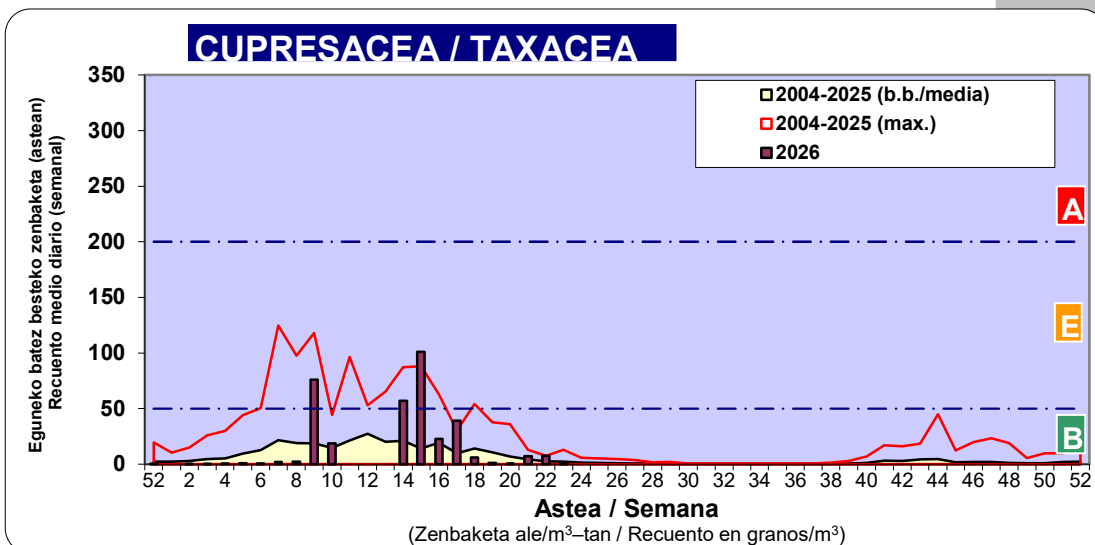

## 3. ASTEKO ZENBAKETA / RECuento SEMANAL

2026

Estazioa / Estación	Bilbo- Bilbao							Astea/Semana	23
Mota / Tipo	Al / L	As / M	Az / X	Og / J	Or / V	Lr / S	Ig / D	b.b. / media	
	1/06/26	2/06/26	3/06/26	4/06/26	5/06/26	6/06/26	7/06/26		
Acer	2		1				1	1	
Foeniculum								0	
Artemisia								0	
Centaurea								0	
Achillea	1	1			1	1		1	
Taraxacum								0	
Alnus								0	
Betula	1	1	1	1	1			1	
Corylus								0	
Brassica								0	
Sambucus			1		1			0	
Chenop./Ama			1	1			2	1	
Cupres./Taxa	1	1		1	1		3	1	
Carex								0	
Ericaceae					1	1	2	1	
Mercurialis								0	
Robinia								0	
Castanea	1	2	1		5	1	7	2	
Fagus								0	
Quercus	5	2	6		2	1	7	3	
Aesculus	2		1		10		4	2	
Juglans								0	
Laurus								0	
Lilium								0	
Magnolia								0	
Acacia								0	
Eucalyptus		1	2	1				1	
Fraxinus								0	
Ligustrum	1							0	
Olea	2			1		1	1	1	
Pinus	6	4	5	4	4	1	14	5	
Cedrus								0	
Plantago	4	2	5	2	5	1	5	3	
Platanus								0	
Gramineae	27	14	16	2	30	8	28	18	
Rosacea								0	
Rumex	1		1	1	1	1	2	1	
Rhamnus								0	
Populus								0	
Salix								0	
Tamarix								0	
Tilia	17	18	19	4	3	17	15	13	
Celtis								0	
Ulmus								0	
Urticaceae	14	4	14	1	31	7	25	14	
Besterik/Otros	5	1	4	1	3	2	4	3	
Esp. Alternaria			1		1	1	5	1	
<b>Guztira /Total</b>	<b>90</b>	<b>51</b>	<b>78</b>	<b>20</b>	<b>99</b>	<b>42</b>	<b>120</b>	<b>500</b>	

Zenbaketa ale/m3 – tan /  
Recuento en granos/m3

■ Altua/Alto  
■ Ertaina/Medio  
□ Baxua/Bajo

4. POLEN MOTA INTERESGARRIAK / TIPOS POLÍNICOS DE INTERÉS

Estazioa / Estación **Bilbo- Bilbao**

- Altua/Alto
- Ertaina/Medio
- Baxua/Bajo

**Estazioa / Estación Bilbo- Bilbao**

- Altua/Alto
- Ertaina/Medio
- Baxua/Bajo

- Altua/Alto
- Ertaina/Medio
- Baxua/Bajo

**Estazioa / Estación** **Bilbo- Bilbao**

**Estazioa / Estación Bilbo- Bilbao**

- Altua/Alto
- Ertaina/Medio
- Baxua/Bajo