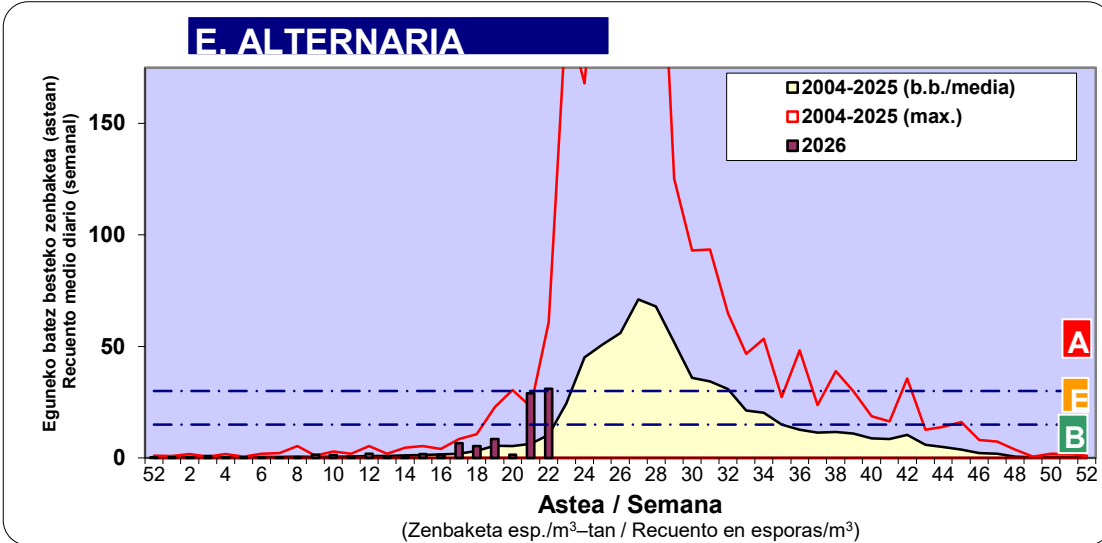

Zenbaketa ale/m3 – tan /
Recuento en granos/m3

■ Altua/Alto
■ Ertaina/Medio
■ Baxua/Bajo

4. POLEN MOTA INTERESGARRIAK / TIPOS POLÍNICOS DE INTERÉS

Estazioa / Estación **Vitoria - Gasteiz**

- Altua/Alto
- Ertaina/Medio
- Baxua/Bajo