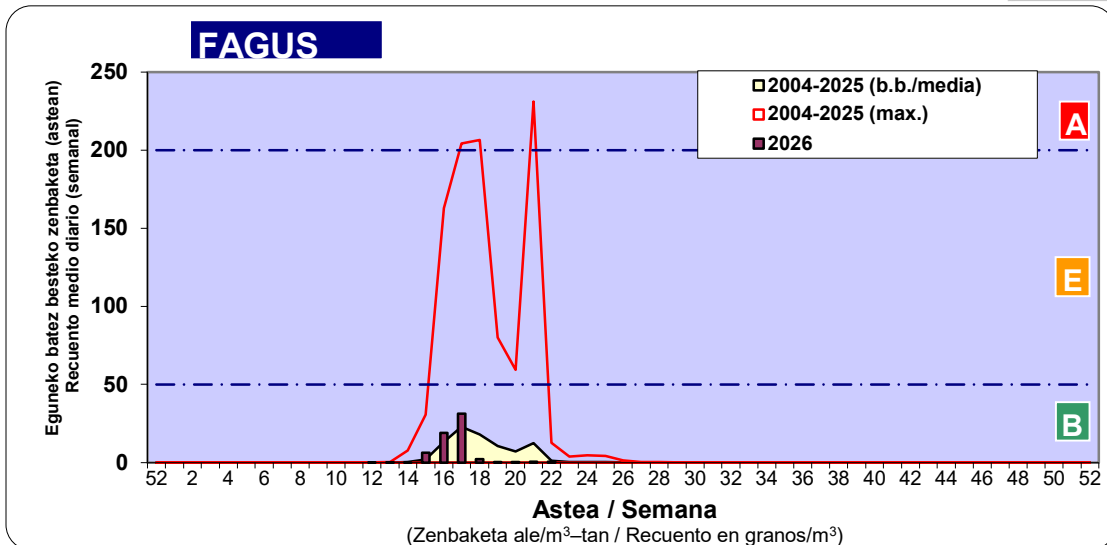

Estazioa / Estación

Vitoria - Gasteiz

- Altua/Alto
- Ertaina/Medio
- Baxua/Bajo