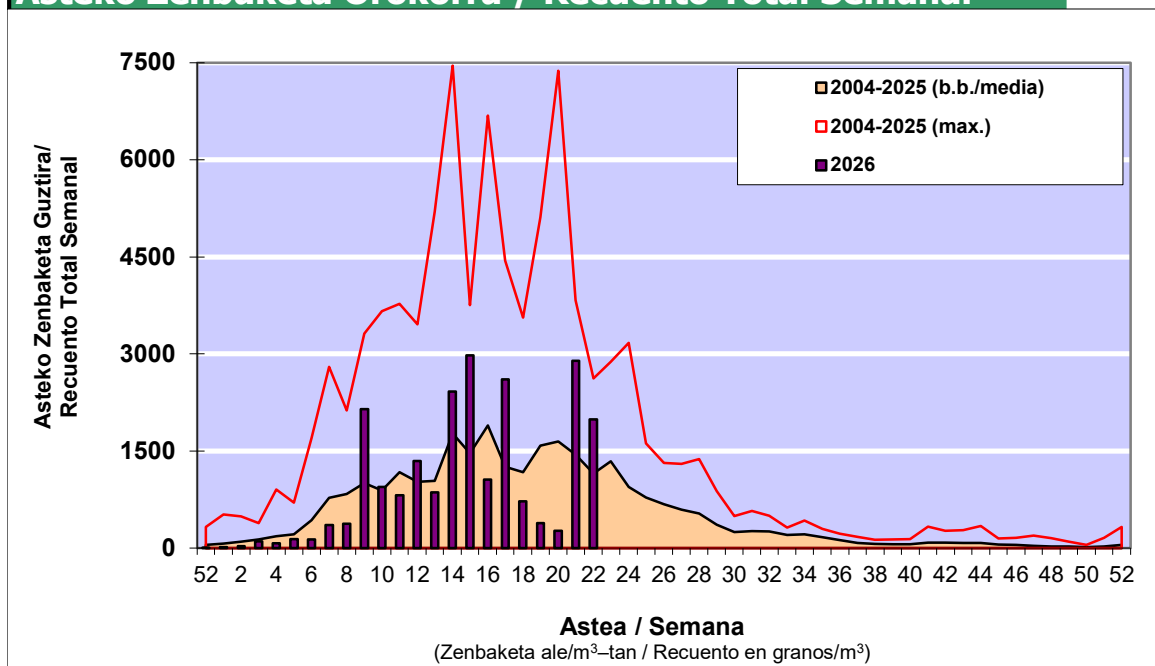

POLEN ZENBAKETA / RECUENTO DE POLEN

Osasun Sailaren Sarea / Red del Departamento de Salud

1. GAUR EGUNGO EGOERA / SITUACIÓN ACTUAL

		Astea/Semana	22
Estazioa / Estación	Vitoria - Gasteiz	25/05-31/05	2026
Polen mota interesgarriak / Tipos polínicos de interés	Zuhaitza-Landarea / Árbol-Planta	Egoera / Situación*	Hurrengo asterako joera / Tendencia próxima semana
Cupresaceas / Taxaceas	Altzifrea-Hagina/Ciprés-Tejo	Baxua / Bajo	=
Betula	Urkia/Abedul	Baxua / Bajo	=
E. Alternaria	Alternariaren esporak / Esporas de Alternaria	Altua / Alto	▲
Fagus	Pagoa/Haya	Baxua / Bajo	=
Fraxinus	Lizarra/Fresno	Baxua / Bajo	=
Gramineae	Graminea/Gramínea	Altua / Alto	=
Olea	Olibondoa/Olivo	Baxua / Bajo	=
Pinus	Pinua/Pino	Baxua / Bajo	=
Platanus	Platanoa/Platano	Baxua / Bajo	=
Populus	Makala/Álamo	Baxua / Bajo	=
Quercus	Haritza-Artea/Roble-Encina	Ertaina / Medio	▼
Urticaceas	Asuna-Horma-belarra/Ortiga-Parietaria	Ertaina / Medio	=

*Ebaluaketa irizpideak, "Red Española de Aerobiología"-ren arabera /

2. ASTEKO ZENBAKETA GUZTIRA / RECUENTO TOTAL SEMANAL

Estazioa / Estación	Vitoria - Gasteiz
---------------------	-------------------

Asteko Zenbaketa Orokorra / Recuento Total Semanal