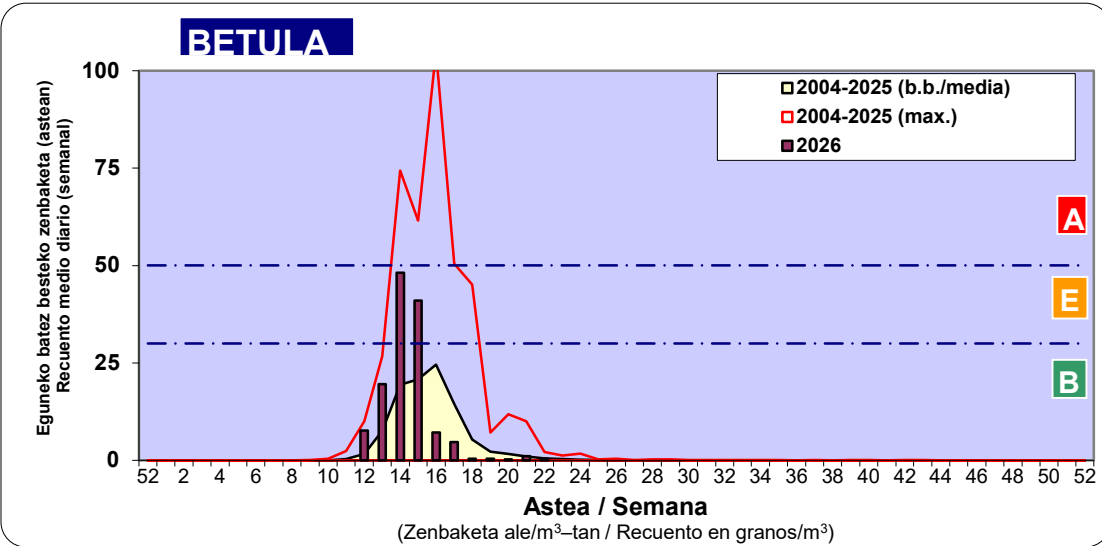

3. ASTEKO ZENBAKETA / RECUESTO SEMANAL

2026

Estazioa / Estación	Vitoria - Gasteiz							Astea/Semana	22
Mota / Tipo	Al / L	As / M	Az / X	Og / J	Or / V	Lr / S	Ig / D	b.b. / media	
	25/05/26	26/05/26	27/05/26	28/05/26	29/05/26	30/05/26	31/05/26		
Acer								0	
Foeniculum		1						0	
Artemisia								0	
Centaurea								0	
Achillea	1		1					0	
Taraxacum				1	1			0	
Alnus	1			1	1			0	
Betula	1	1	1					0	
Corylus								0	
Brassica	1			2				0	
Sambucus	9	3	3	1	5		1	3	
Chenop./Ama	5	6	3	1	1	1		2	
Cupres./Taxa	22	7	5	10	12	11	5	10	
Carex				1				0	
Ericaceae	1	1	1			1		1	
Mercurialis								0	
Robinia								0	
Castanea			3	20	3	1	3	4	
Fagus	1	1	1		1			1	
Quercus	269	138	83	38	11	14	8	80	
Aesculus	1			1		1		0	
Juglans								0	
Laurus								0	
Lilium								0	
Magnolia								0	
Acacia								0	
Eucalyptus								0	
Fraxinus								0	
Ligustrum	7	14	24	12	5	13	8	12	
Olea	128	45	7	8	5	3	1	28	
Pinus	55	30	65	7	5	15	6	26	
Cedrus								0	
Plantago	15	19	25	13	10	13	5	14	
Platanus	1	1	2	2	1		1	1	
Gramineae	88	70	80	89	53	37	25	63	
Rosacea			1		1			0	
Rumex	3		2	5	2	1	3	2	
Rhamnus								0	
Populus								0	
Salix								0	
Tamarix								0	
Tilia								0	
Celtis								0	
Ulmus				1				0	
Urticaceae	15	14	47	47	24	10	16	25	
Besterik/Otros	13	7	10	5	11	9	2	8	
Esp. Alternaria	87	68	19	14	13	11	6	31	
Guztira /Total	637	358	364	265	152	130	84	1990	

Zenbaketa ale/m3 – tan /
Recuento en granos/m3

■ Altua/Alto
■ Ertaina/Medio
■ Baxua/Bajo

4. POLEN MOTA INTERESGARRIAK / TIPOS POLÍNICOS DE INTERÉS

Estazioa / Estación **Vitoria - Gasteiz**

- Altua/Alto
- Ertaina/Medio
- Baxua/Bajo