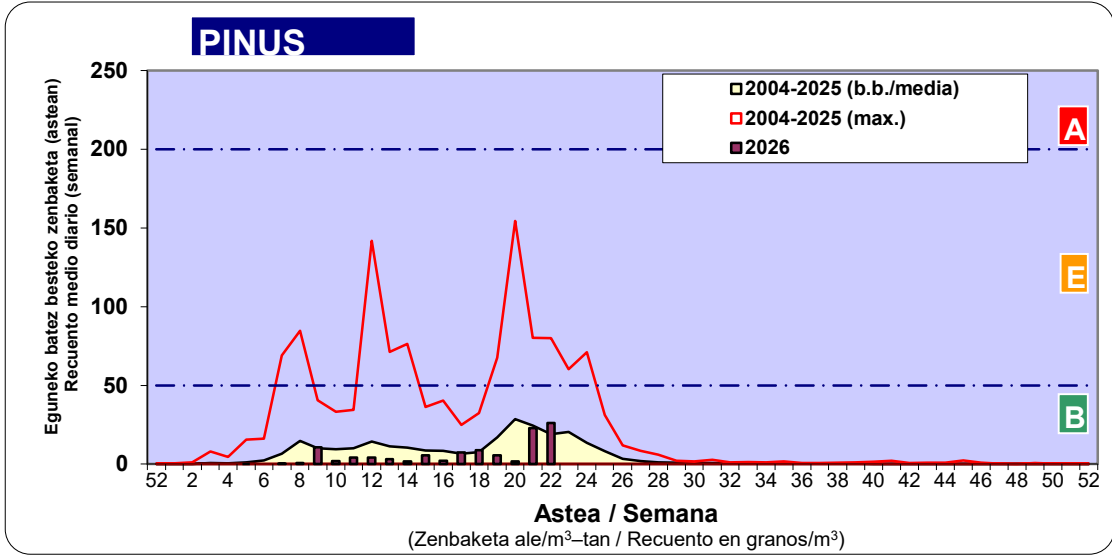

Zenbaketa ale/m3 – tan /
Recuento en granos/m3

■ Altua/Alto
■ Ertaina/Medio
■ Baxua/Bajo

4. POLEN MOTA INTERESGARRIAK / TIPOS POLÍNICOS DE INTERÉS

Estazioa / Estación **Vitoria - Gasteiz**

- Altua/Alto
- Ertaina/Medio
- Baxua/Bajo

Estazioa / Estación

Vitoria - Gasteiz

- Altua/Alto
- Ertaina/Medio
- Baxua/Bajo

- Altua/Alto
- Ertaina/Medio
- Baxua/Bajo

Estazioa / Estación Vitoria - Gasteiz

Estazioa / Estación

Vitoria - Gasteiz

■ Altua/Alto
■ Ertaina/Medio
■ Baxua/Bajo

POPULUS

QUERCUS

URTICA / PARIETARIA