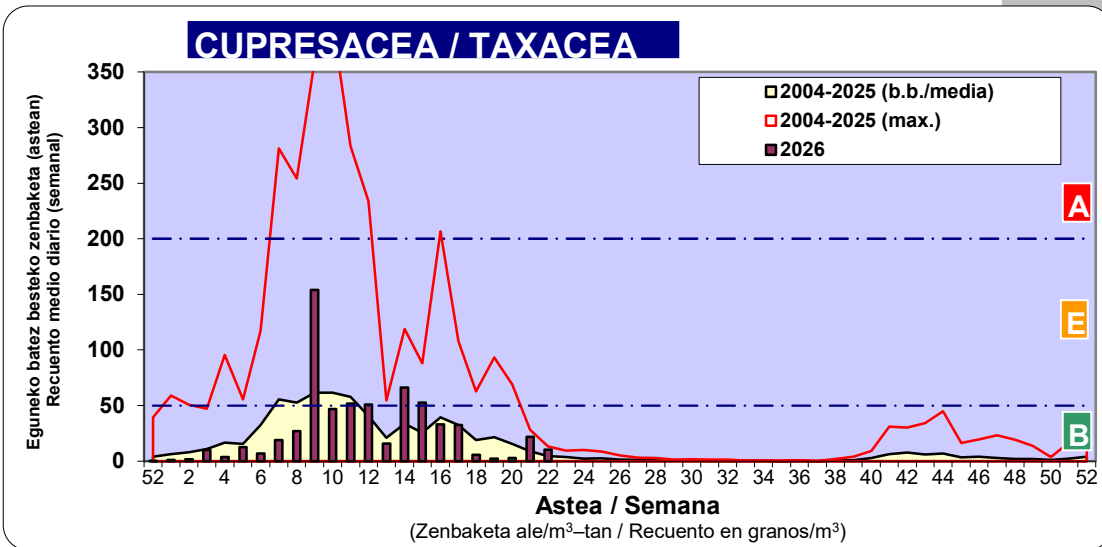

3. ASTEKO ZENBAKETA / RECUESTO SEMANAL

2026

Estazioa / Estación	Vitoria - Gasteiz							Astea/Semana	22
Mota / Tipo	Al / L	As / M	Az / X	Og / J	Or / V	Lr / S	Ig / D	b.b. / media	
	25/05/26	26/05/26	27/05/26	28/05/26	29/05/26	30/05/26	31/05/26		
Acer								0	
Foeniculum		1						0	
Artemisia								0	
Centaurea								0	
Achillea	1		1					0	
Taraxacum				1	1			0	
Alnus	1			1	1			0	
Betula	1	1	1					0	
Corylus								0	
Brassica	1			2				0	
Sambucus	9	3	3	1	5		1	3	
Chenop./Ama	5	6	3	1	1	1		2	
Cupres./Taxa	22	7	5	10	12	11	5	10	
Carex				1				0	
Ericaceae	1	1	1			1		1	
Mercurialis								0	
Robinia								0	
Castanea			3	20	3	1	3	4	
Fagus	1	1	1		1			1	
Quercus	269	138	83	38	11	14	8	80	
Aesculus	1			1		1		0	
Juglans								0	
Laurus								0	
Lilium								0	
Magnolia								0	
Acacia								0	
Eucalyptus								0	
Fraxinus								0	
Ligustrum	7	14	24	12	5	13	8	12	
Olea	128	45	7	8	5	3	1	28	
Pinus	55	30	65	7	5	15	6	26	
Cedrus								0	
Plantago	15	19	25	13	10	13	5	14	
Platanus	1	1	2	2	1		1	1	
Gramineae	88	70	80	89	53	37	25	63	
Rosacea			1		1			0	
Rumex	3		2	5	2	1	3	2	
Rhamnus								0	
Populus								0	
Salix								0	
Tamarix								0	
Tilia								0	
Celtis								0	
Ulmus				1				0	
Urticaceae	15	14	47	47	24	10	16	25	
Besterik/Otros	13	7	10	5	11	9	2	8	
Esp. Alternaria	87	68	19	14	13	11	6	31	
Guztira /Total	637	358	364	265	152	130	84	1990	

Zenbaketa ale/m3 – tan /
Recuento en granos/m3

■ Altua/Alto
■ Ertaina/Medio
■ Baxua/Bajo

4. POLEN MOTA INTERESGARRIAK / TIPOS POLÍNICOS DE INTERÉS

Estazioa / Estación **Vitoria - Gasteiz**

- Altua/Alto
- Ertaina/Medio
- Baxua/Bajo