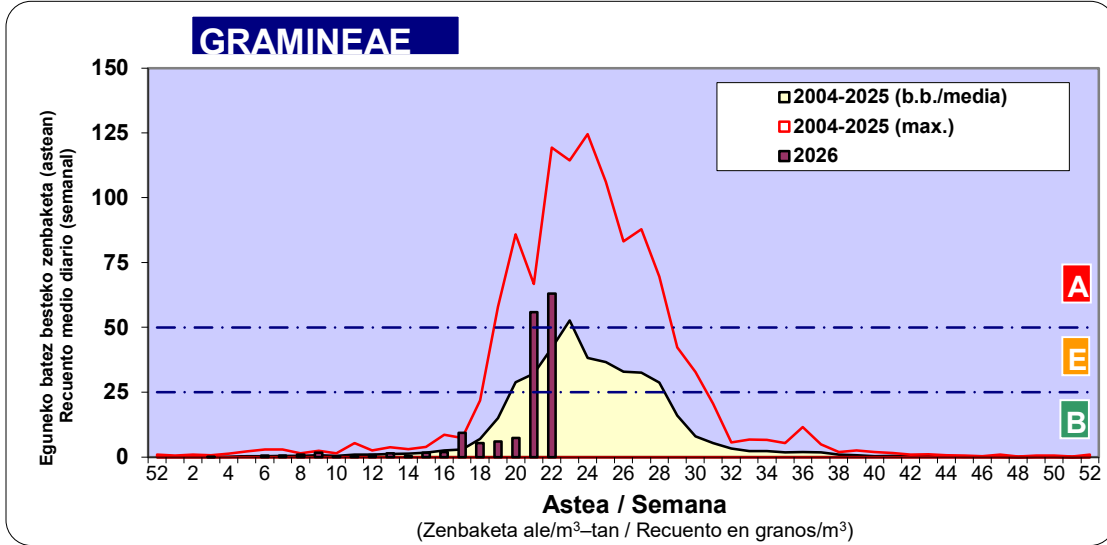

Estazioa / Estación

Vitoria - Gasteiz

- Altua/Alto
- Ertaina/Medio
- Baxua/Bajo