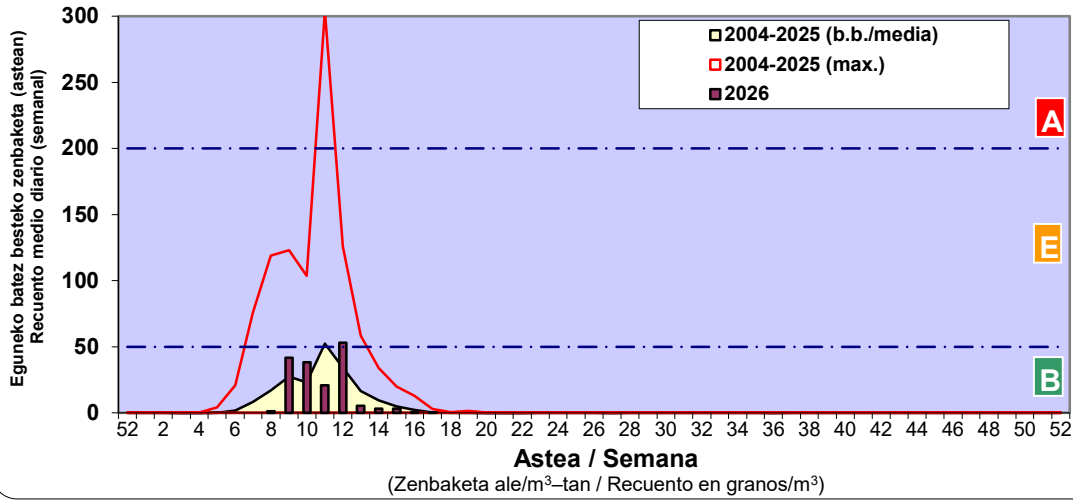

Zenbaketa ale/m3 – tan /
Recuento en granos/m3

■ Altua/Alto
■ Ertaina/Medio
■ Baxua/Bajo

4. POLEN MOTA INTERESGARRIAK / TIPOS POLÍNICOS DE INTERÉS

Estazioa / Estación **Vitoria - Gasteiz**

- Altua/Alto
- Ertaina/Medio
- Baxua/Bajo

Estazioa / Estación

Vitoria - Gasteiz

- Altua/Alto
- Ertaina/Medio
- Baxua/Bajo

- Altua/Alto
- Ertaina/Medio
- Baxua/Bajo

Estazioa / Estación Vitoria - Gasteiz

Estazioa / Estación

Vitoria - Gasteiz

■ Altua/Alto
■ Ertaina/Medio
■ Baxua/Bajo

POPULUS

QUERCUS

URTICA / PARIETARIA