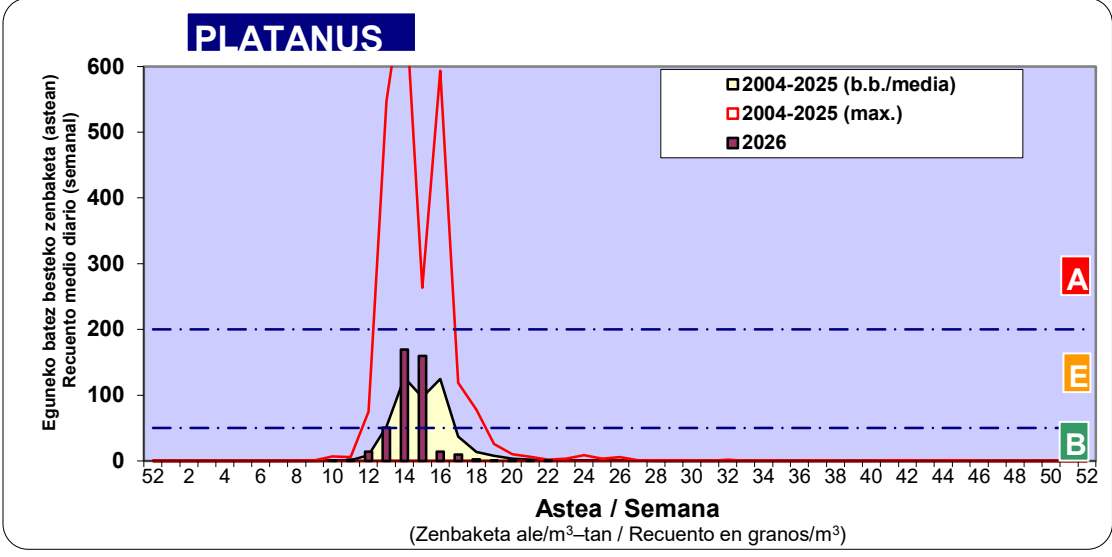

Zenbaketa ale/m3 – tan /
Recuento en granos/m3

■ Altua/Alto
■ Ertaina/Medio
■ Baxua/Bajo

4. POLEN MOTA INTERESGARRIAK / TIPOS POLÍNICOS DE INTERÉS

Estazioa / Estación **Vitoria - Gasteiz**

- Altua/Alto
- Ertaina/Medio
- Baxua/Bajo

Estazioa / Estación

Vitoria - Gasteiz

- Altua/Alto
- Ertaina/Medio
- Baxua/Bajo

- Altua/Alto
- Ertaina/Medio
- Baxua/Bajo

Estazioa / Estación Vitoria - Gasteiz

Estazioa / Estación

Vitoria - Gasteiz

■ Altua/Alto
■ Ertaina/Medio
■ Baxua/Bajo

POPULUS

QUERCUS

URTICA / PARIETARIA