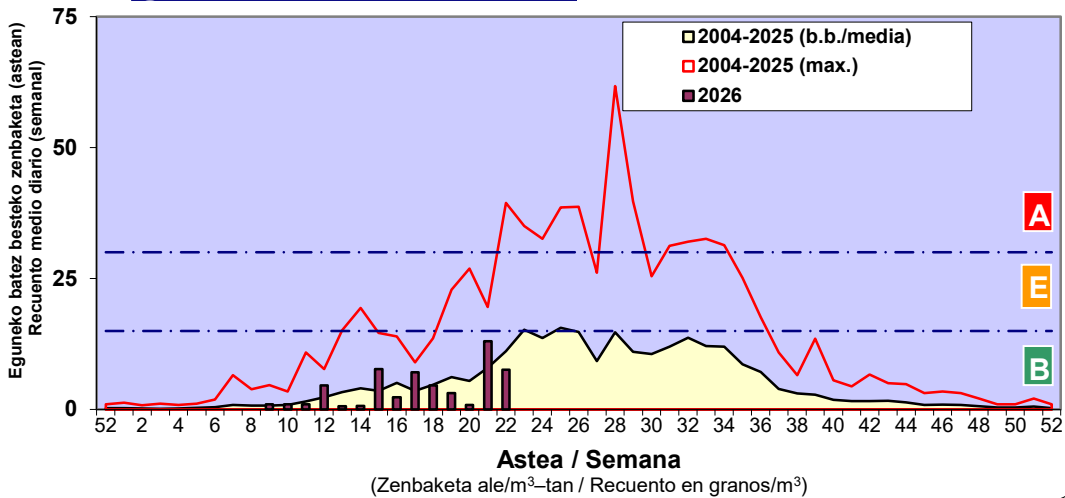

Estazioa / Estación Donostia- San Sebastián

- Altua/Alto
- Ertaina/Medio
- Baxua/Bajo

- Altua/Alto
- Ertaina/Medio
- Baxua/Bajo

Estazioa / Estación Donostia- San Sebastián

Estazioa / Estación

Donostia- San Sebastián

- Altua/Alto
- Ertaina/Medio
- Baxua/Bajo

POPULUS

QUERCUS

URTICA / PARIETARIA

Estazioa / Estación **Donostia- San Sebastián**

■ Altua/Alto
■ Ertaina/Medio
■ Baxua/Bajo