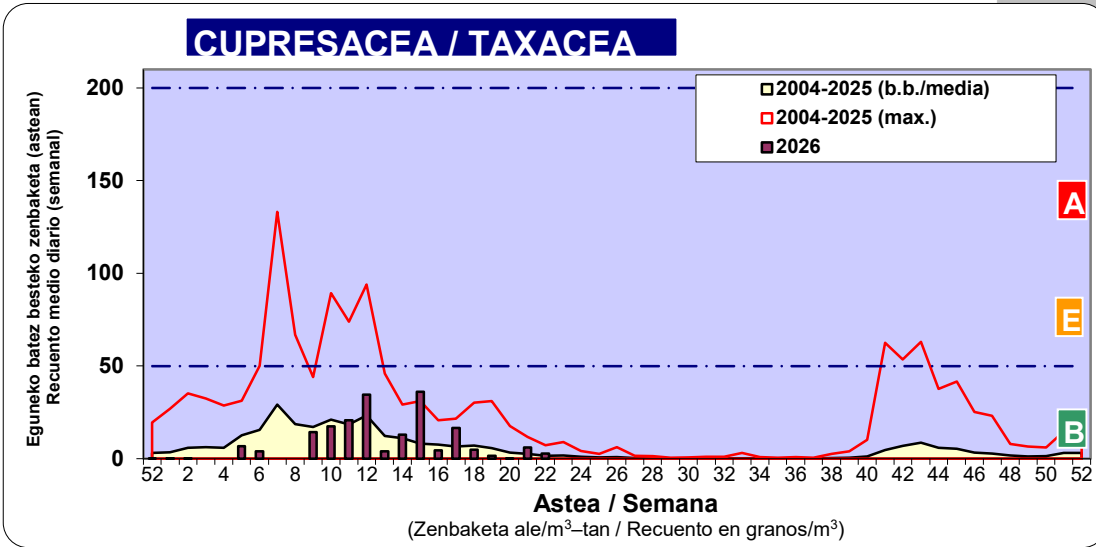

*Ebaluaketa irizpideak, "Red Española de Aerobiología"-ren arabera /

2. ASTEKO ZENBAKETA GUZTIRA / RECUENTO TOTAL SEMANAL

3. ASTEKO ZENBAKETA / RECUENTO SEMANAL

2026

Estazioa / Estación	Donostia- San Sebastián							Astea/Semana	22
Mota / Tipo	Al / L	As / M	Az / X	Og / J	Or / V	Lr / S	Ig / D	b.b. / media	
	25/05/26	26/05/26	27/05/26	28/05/26	29/05/26	30/05/26	31/05/26		
Acer								0	
Foeniculum					1			0	
Artemisia		1						0	
Centaurea								0	
Achillea		2	1					0	
Taraxacum								0	
Alnus								0	
Betula	1		1	1	1			1	
Corylus								0	
Brassica								0	
Sambucus								0	
Chenop./Ama		4	1		1			1	
Cupres./Taxa	2	7	7	2	2			3	
Carex								0	
Ericaceae		1		1				0	
Mercurialis								0	
Robinia								0	
Castanea	7	9	15	11	2	1		6	
Fagus								0	
Quercus	35	25	8	11	11	7	3	14	
Aesculus								0	
Juglans								0	
Laurus								0	
Lilium								0	
Magnolia								0	
Acacia								0	
Eucalyptus								0	
Fraxinus	1	1	1			1	1	1	
Ligustrum	10	33	7	1	1	4		8	
Olea	5	2	1			3	1	2	
Pinus	24	31	8	10	2	7	1	12	
Cedrus								0	
Plantago	5	6	4	1	1	1		3	
Platanus								0	
Gramineae	20	40	16	37	20	6	4	20	
Rosacea								0	
Rumex					1			0	
Rhamnus								0	
Populus								0	
Salix								0	
Tamarix								0	
Tilia								0	
Celtis								0	
Ulmus								0	
Urticaceae	12	6	16	10	4	4	1	8	
Besterik/Otros	8	11	7	3	5			5	
Esp. Alternaria	14	8	6	5	3			5	
Guztira /Total	130	179	93	88	52	34	11	587	

Zenbaketa ale/m3 – tan /
Recuento en granos/m3

■ Altua/Alto
■ Ertaina/Medio
□ Baxua/Bajo

4. POLEN MOTA INTERESGARRIAK / TIPOS POLÍNICOS DE INTERÉS

Estazioa / Estación **Donostia- San Sebastián**

- Altua/Alto
- Ertaina/Medio
- Baxua/Bajo

Estazioa / Estación Donostia- San Sebastián

- Altua/Alto
- Ertaina/Medio
- Baxua/Bajo

- Altua/Alto
- Ertaina/Medio
- Baxua/Bajo

Estazioa / Estación Donostia- San Sebastián

Estazioa / Estación

Donostia- San Sebastián