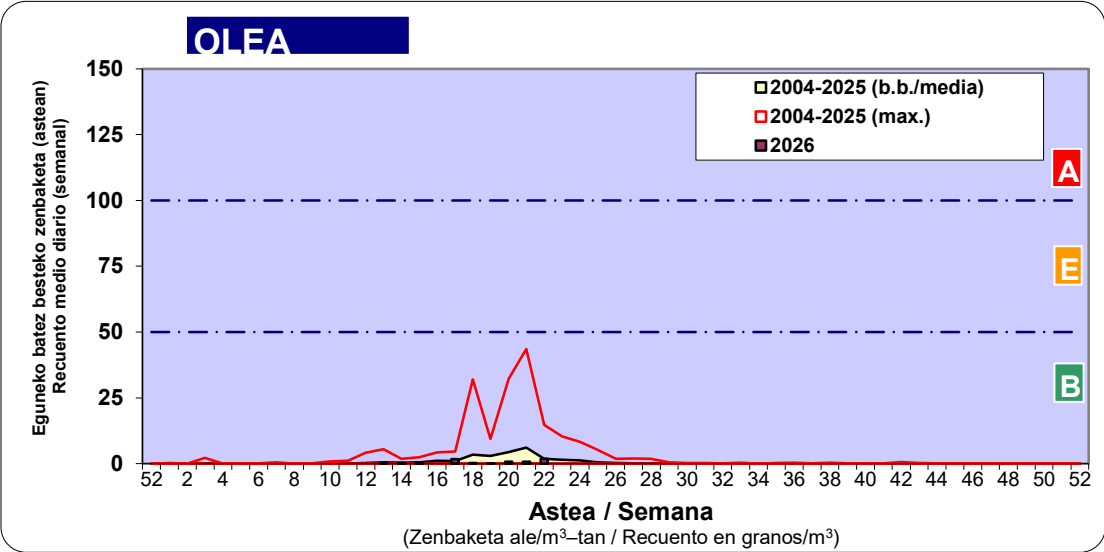

Estazioa / Estación Donostia- San Sebastián

- Altua/Alto
- Ertaina/Medio
- Baxua/Bajo

- Altua/Alto
- Ertaina/Medio
- Baxua/Bajo

Estazioa / Estación Donostia- San Sebastián

Estazioa / Estación

Donostia- San Sebastián

- Altua/Alto
- Ertaina/Medio
- Baxua/Bajo

POPULUS

QUERCUS

URTICA / PARIETARIA

Estazioa / Estación **Donostia- San Sebastián**

■ Altua/Alto
■ Ertaina/Medio
■ Baxua/Bajo