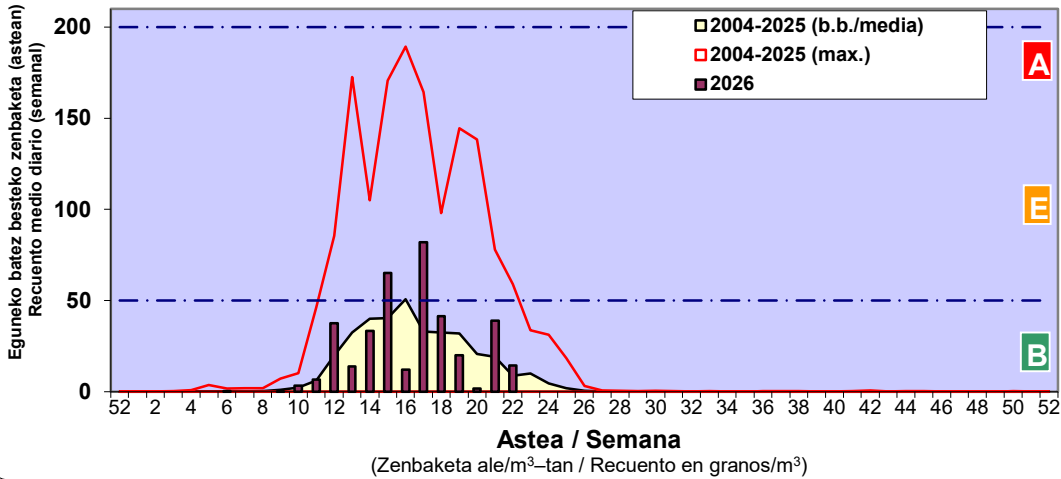

Zenbaketa ale/m3 – tan /
Recuento en granos/m3

■ Altua/Alto
■ Ertaina/Medio
□ Baxua/Bajo

4. POLEN MOTA INTERESGARRIAK / TIPOS POLÍNICOS DE INTERÉS

Estazioa / Estación **Donostia- San Sebastián**

- Altua/Alto
- Ertaina/Medio
- Baxua/Bajo

Estazioa / Estación Donostia- San Sebastián

- Altua/Alto
- Ertaina/Medio
- Baxua/Bajo

- Altua/Alto
- Ertaina/Medio
- Baxua/Bajo

Estazioa / Estación Donostia- San Sebastián

Estazioa / Estación

Donostia- San Sebastián

- Altua/Alto
- Ertaina/Medio
- Baxua/Bajo

POPULUS

QUERCUS

URTICA / PARIETARIA

Estazioa / Estación **Donostia- San Sebastián**

■ Altua/Alto
■ Ertaina/Medio
■ Baxua/Bajo