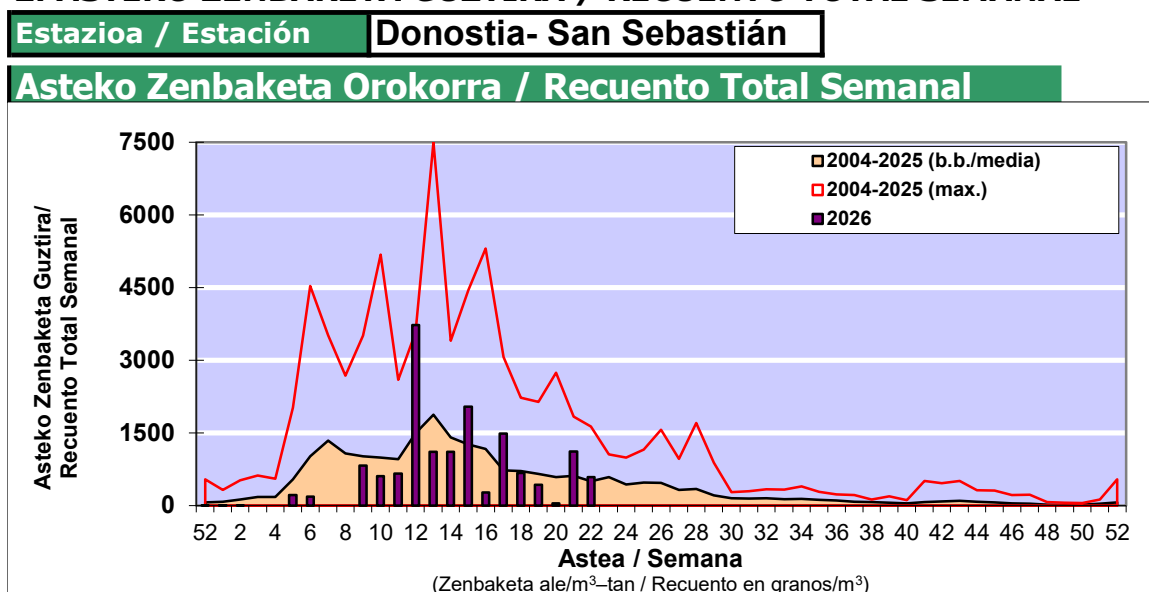

POLEN ZENBAKETA / RECUENTO DE POLEN Osasun Sailaren Sarea / Red del Departamento de Salud

1. GAUR EGUNGO EGOERA / SITUACIÓN ACTUAL

		Astea/Semana	22
Estazioa / Estación	Donostia- San Sebastián	25/05-31/05	2026
Polen mota interesgarriak / Tipos polínicos de interés	Zuhaitza-Landarea / Árbol- Planta	Egoera / Situación*	Hurrengo asterako joera / Tendencia próxima semana
Cupresaceas / Taxaceas	Altzifrea-Hagina/Ciprés-Tejo	Baxua / Bajo	=
Betula	Urkia/Abedul	Baxua / Bajo	=
E. Alternaria	Alternariaren esporak / Esporas de Alternaria	Baxua / Bajo	▲
Fagus	Pagoa/Haya	Baxua / Bajo	=
Fraxinus	Lizarra/Fresno	Baxua / Bajo	=
Gramineae	Graminea/Gramínea	Baxua / Bajo	=
Olea	Olibondoa/Olivo	Baxua / Bajo	=
Pinus	Pinua/Pino	Baxua / Bajo	=
Platanus	Platanoa/Platano	Baxua / Bajo	=
Populus	Makala/Álamo	Baxua / Bajo	=
Quercus	Haritza-Artea/Roble-Encina	Baxua / Bajo	=
Urticaceas	Asuna-Horma-belarra/Ortiga- Parietaria	Baxua / Bajo	▲
Alnus	Haltza/Aliso	Baxua / Bajo	=

*Ebaluaketa irizpideak, "Red Española de Aerobiología"-ren arabera /

2. ASTEKO ZENBAKETA GUZTIRA / RECUENTO TOTAL SEMANAL