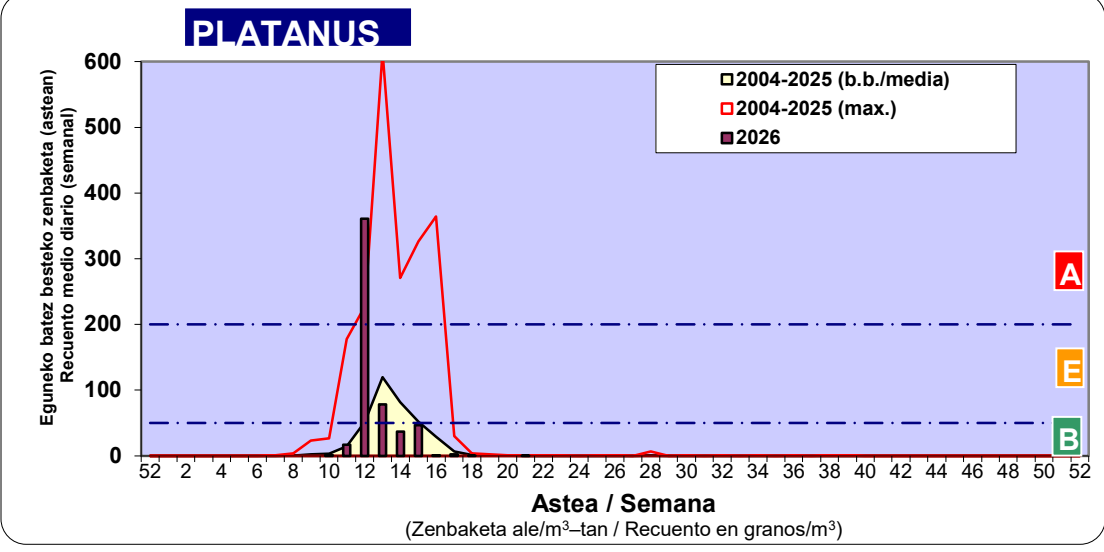

*Ebaluaketa irizpideak, "Red Española de Aerobiología"-ren arabera /

2. ASTEKO ZENBAKETA GUZTIRA / RECUENTO TOTAL SEMANAL

3. ASTEKO ZENBAKETA / RECUENTO SEMANAL

2026

Estazioa / Estación	Donostia- San Sebastián							Astea/Semana	22
Mota / Tipo	Al / L	As / M	Az / X	Og / J	Or / V	Lr / S	Ig / D	b.b. / media	
	25/05/26	26/05/26	27/05/26	28/05/26	29/05/26	30/05/26	31/05/26		
Acer								0	
Foeniculum					1			0	
Artemisia		1						0	
Centaurea								0	
Achillea		2	1					0	
Taraxacum								0	
Alnus								0	
Betula	1		1	1	1			1	
Corylus								0	
Brassica								0	
Sambucus								0	
Chenop./Ama		4	1		1			1	
Cupres./Taxa	2	7	7	2	2			3	
Carex								0	
Ericaceae		1		1				0	
Mercurialis								0	
Robinia								0	
Castanea	7	9	15	11	2	1		6	
Fagus								0	
Quercus	35	25	8	11	11	7	3	14	
Aesculus								0	
Juglans								0	
Laurus								0	
Lilium								0	
Magnolia								0	
Acacia								0	
Eucalyptus								0	
Fraxinus	1	1	1			1	1	1	
Ligustrum	10	33	7	1	1	4		8	
Olea	5	2	1			3	1	2	
Pinus	24	31	8	10	2	7	1	12	
Cedrus								0	
Plantago	5	6	4	1	1	1		3	
Platanus								0	
Gramineae	20	40	16	37	20	6	4	20	
Rosacea								0	
Rumex					1			0	
Rhamnus								0	
Populus								0	
Salix								0	
Tamarix								0	
Tilia								0	
Celtis								0	
Ulmus								0	
Urticaceae	12	6	16	10	4	4	1	8	
Besterik/Otros	8	11	7	3	5			5	
Esp. Alternaria	14	8	6	5	3			5	
Guztira /Total	130	179	93	88	52	34	11	587	

Estazioa / Estación Donostia- San Sebastián

- Altua/Alto
- Ertaina/Medio
- Baxua/Bajo

- Altua/Alto
- Ertaina/Medio
- Baxua/Bajo

Estazioa / Estación Donostia- San Sebastián

Estazioa / Estación

Donostia- San Sebastián

- Altua/Alto
- Ertaina/Medio
- Baxua/Bajo

POPULUS

QUERCUS

URTICA / PARIETARIA

Estazioa / Estación **Donostia- San Sebastián**

■ Altua/Alto
■ Ertaina/Medio
■ Baxua/Bajo