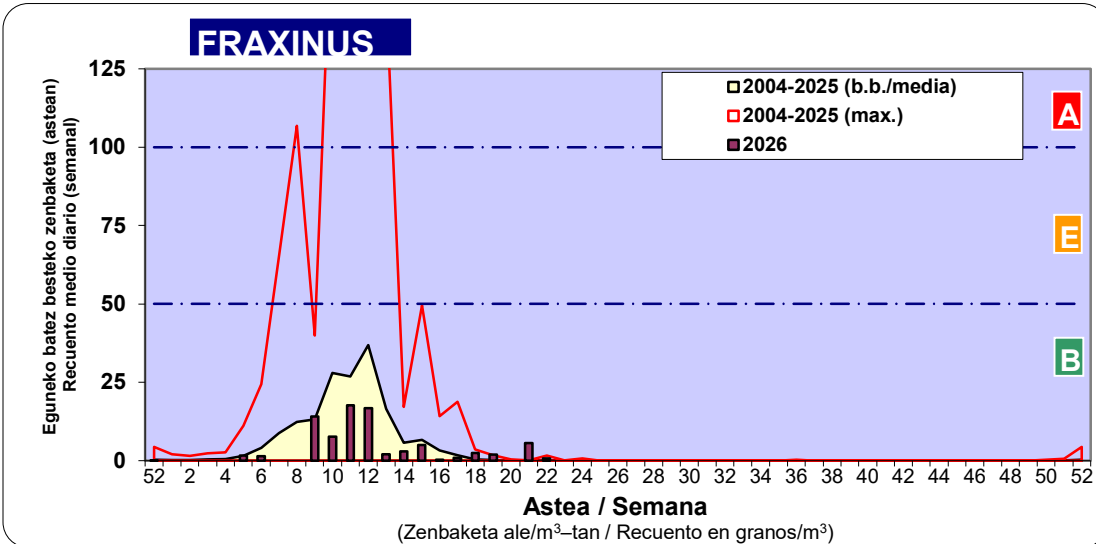

Estazioa / Estación Donostia- San Sebastián

- Altua/Alto
- Ertaina/Medio
- Baxua/Bajo