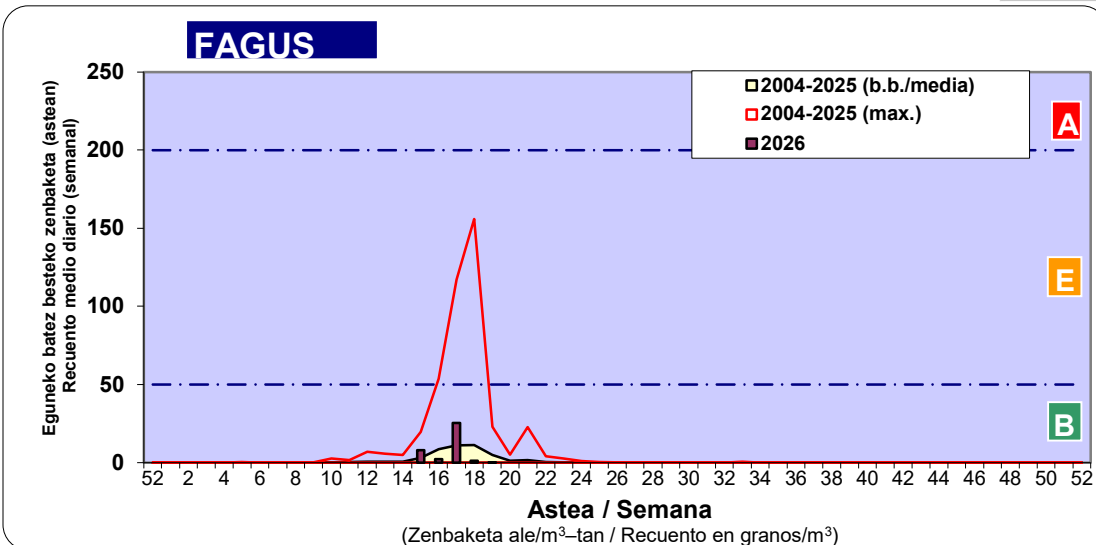

Estazioa / Estación Donostia- San Sebastián

- Altua/Alto
- Ertaina/Medio
- Baxua/Bajo