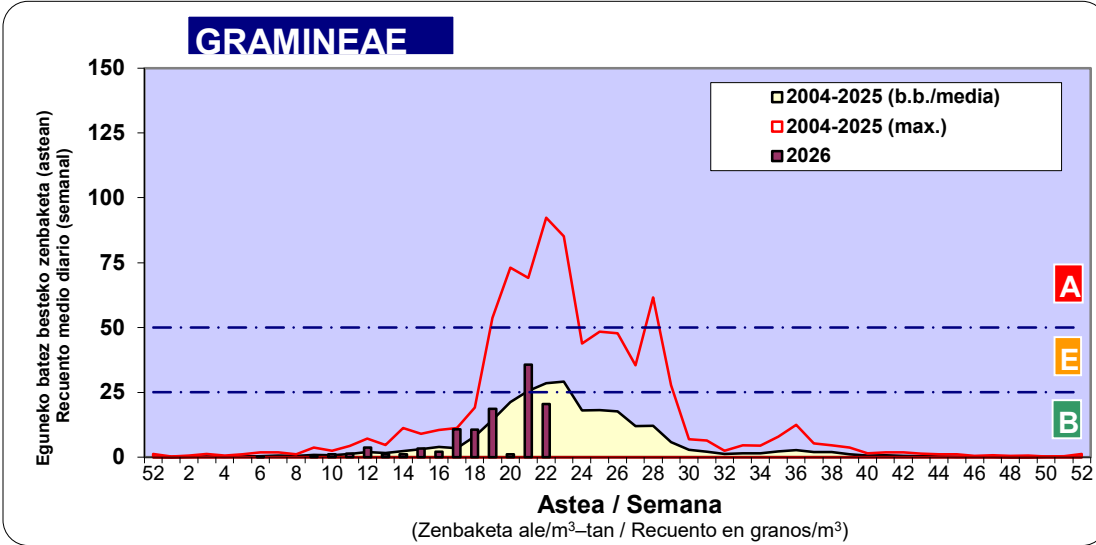

Estazioa / Estación Donostia- San Sebastián

- Altua/Alto
- Ertaina/Medio
- Baxua/Bajo