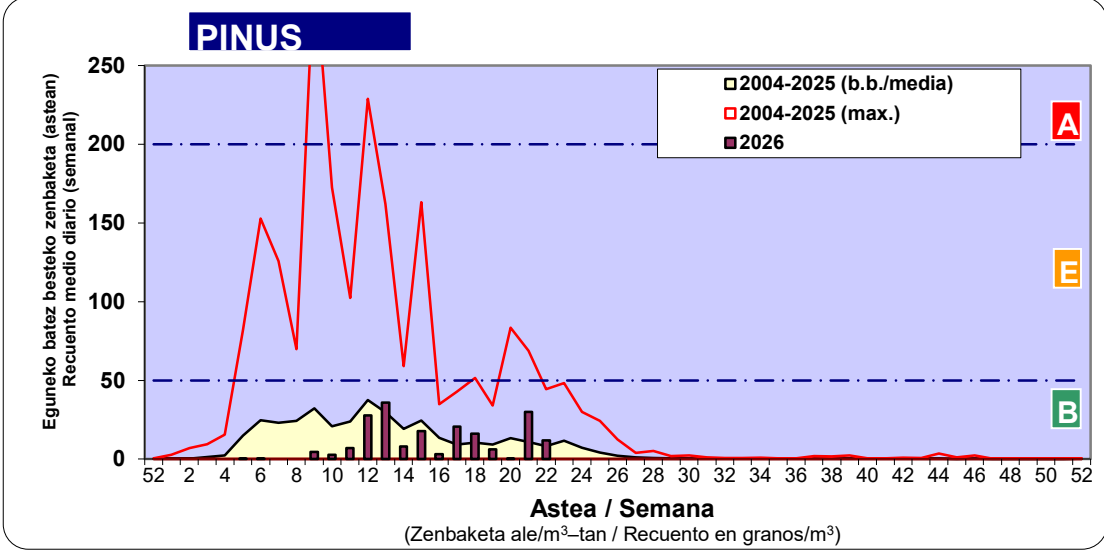

Zenbaketa ale/m3 – tan /
Recuento en granos/m3

■ Altua/Alto
■ Ertaina/Medio
□ Baxua/Bajo

4. POLEN MOTA INTERESGARRIAK / TIPOS POLÍNICOS DE INTERÉS

Estazioa / Estación **Donostia- San Sebastián**

- Altua/Alto
- Ertaina/Medio
- Baxua/Bajo

Estazioa / Estación Donostia- San Sebastián

- Altua/Alto
- Ertaina/Medio
- Baxua/Bajo

- Altua/Alto
- Ertaina/Medio
- Baxua/Bajo

Estazioa / Estación Donostia- San Sebastián

Estazioa / Estación

Donostia- San Sebastián

- Altua/Alto
- Ertaina/Medio
- Baxua/Bajo

POPULUS

QUERCUS

URTICA / PARIETARIA

Estazioa / Estación **Donostia- San Sebastián**

■ Altua/Alto
■ Ertaina/Medio
■ Baxua/Bajo