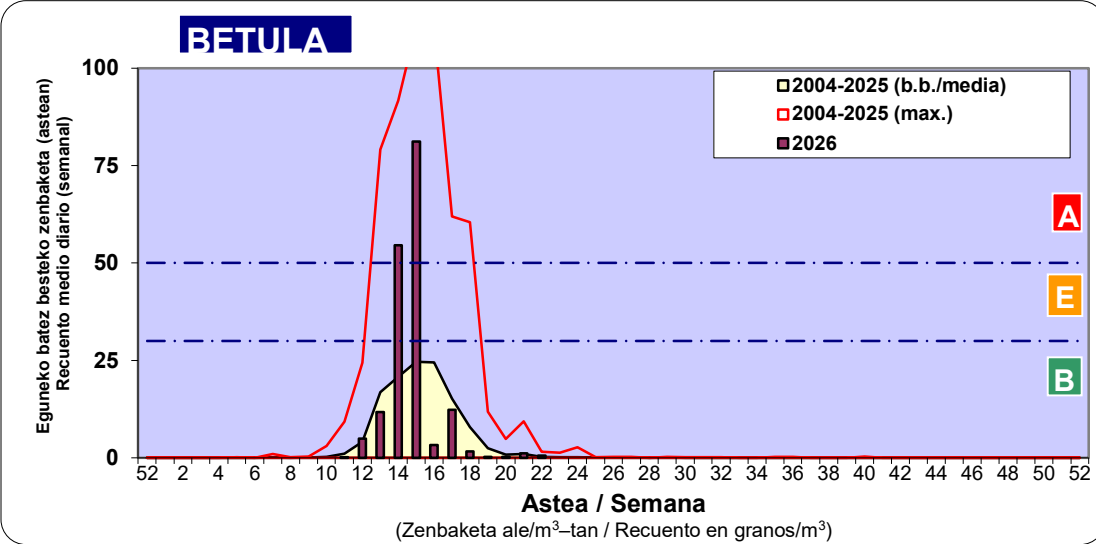

*Ebaluaketa irizpideak, "Red Española de Aerobiología"-ren arabera /

2. ASTEKO ZENBAKETA GUZTIRA / RECUENTO TOTAL SEMANAL

3. ASTEKO ZENBAKETA / RECUENTO SEMANAL

2026

Estazioa / Estación	Donostia- San Sebastián							Astea/Semana	22
Mota / Tipo	Al / L	As / M	Az / X	Og / J	Or / V	Lr / S	Ig / D	b.b. / media	
	25/05/26	26/05/26	27/05/26	28/05/26	29/05/26	30/05/26	31/05/26		
Acer								0	
Foeniculum					1			0	
Artemisia		1						0	
Centaurea								0	
Achillea		2	1					0	
Taraxacum								0	
Alnus								0	
Betula	1		1	1	1			1	
Corylus								0	
Brassica								0	
Sambucus								0	
Chenop./Ama		4	1		1			1	
Cupres./Taxa	2	7	7	2	2			3	
Carex								0	
Ericaceae		1		1				0	
Mercurialis								0	
Robinia								0	
Castanea	7	9	15	11	2	1		6	
Fagus								0	
Quercus	35	25	8	11	11	7	3	14	
Aesculus								0	
Juglans								0	
Laurus								0	
Lilium								0	
Magnolia								0	
Acacia								0	
Eucalyptus								0	
Fraxinus	1	1	1			1	1	1	
Ligustrum	10	33	7	1	1	4		8	
Olea	5	2	1			3	1	2	
Pinus	24	31	8	10	2	7	1	12	
Cedrus								0	
Plantago	5	6	4	1	1	1		3	
Platanus								0	
Gramineae	20	40	16	37	20	6	4	20	
Rosacea								0	
Rumex					1			0	
Rhamnus								0	
Populus								0	
Salix								0	
Tamarix								0	
Tilia								0	
Celtis								0	
Ulmus								0	
Urticaceae	12	6	16	10	4	4	1	8	
Besterik/Otros	8	11	7	3	5			5	
Esp. Alternaria	14	8	6	5	3			5	
Guztira /Total	130	179	93	88	52	34	11	587	

Zenbaketa ale/m3 – tan /
Recuento en granos/m3

■ Altua/Alto
■ Ertaina/Medio
□ Baxua/Bajo

4. POLEN MOTA INTERESGARRIAK / TIPOS POLÍNICOS DE INTERÉS

Estazioa / Estación **Donostia- San Sebastián**

- Altua/Alto
- Ertaina/Medio
- Baxua/Bajo