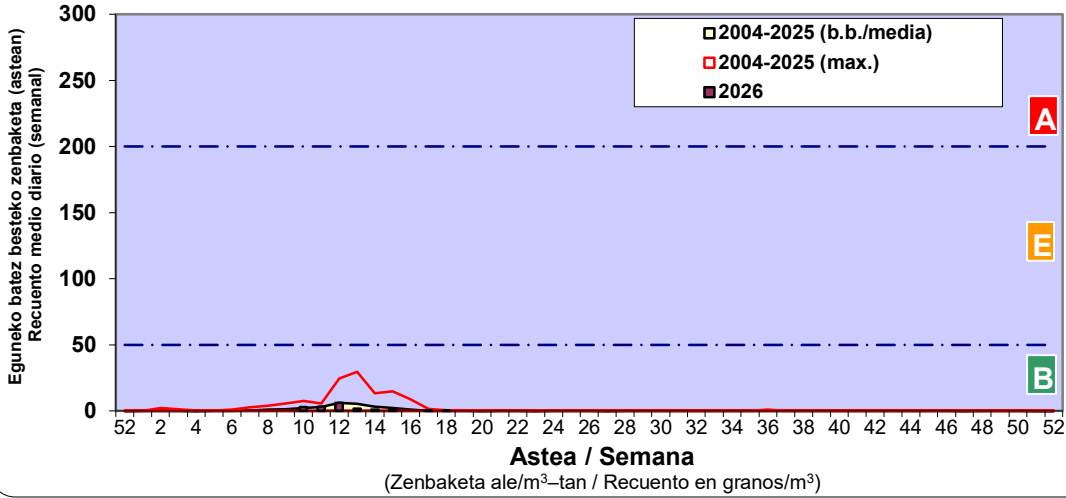

Zenbaketa ale/m3 – tan /
Recuento en granos/m3

■ Altua/Alto
■ Ertaina/Medio
□ Baxua/Bajo

4. POLEN MOTA INTERESGARRIAK / TIPOS POLÍNICOS DE INTERÉS

Estazioa / Estación **Donostia- San Sebastián**

- Altua/Alto
- Ertaina/Medio
- Baxua/Bajo

Estazioa / Estación Donostia- San Sebastián

- Altua/Alto
- Ertaina/Medio
- Baxua/Bajo

- Altua/Alto
- Ertaina/Medio
- Baxua/Bajo

Estazioa / Estación Donostia- San Sebastián

Estazioa / Estación

Donostia- San Sebastián

- Altua/Alto
- Ertaina/Medio
- Baxua/Bajo

POPULUS

QUERCUS

URTICA / PARIETARIA

Estazioa / Estación **Donostia- San Sebastián**

■ Altua/Alto
■ Ertaina/Medio
■ Baxua/Bajo