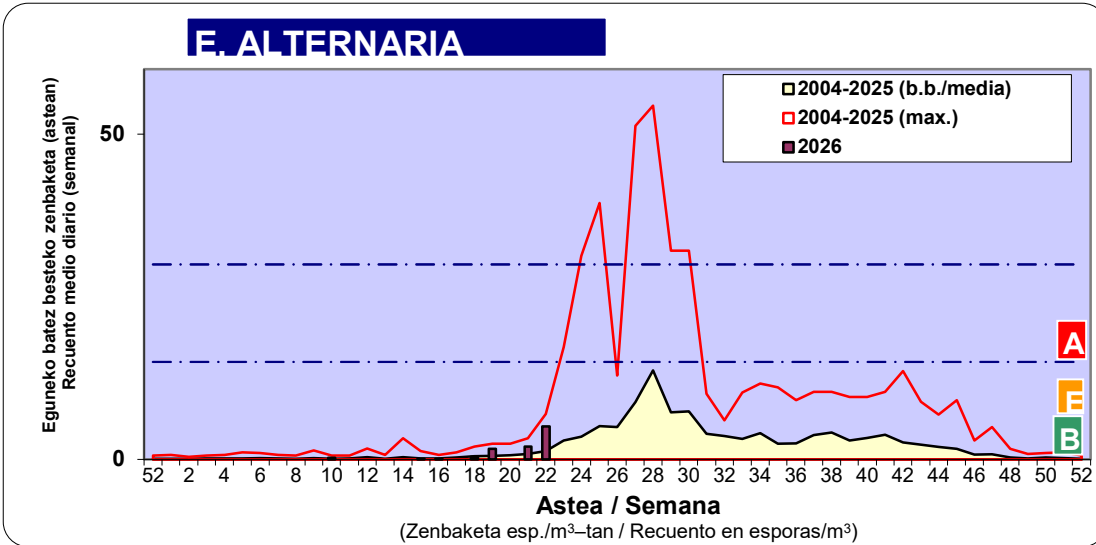

*Ebaluaketa irizpideak, "Red Española de Aerobiología"-ren arabera /

2. ASTEKO ZENBAKETA GUZTIRA / RECUENTO TOTAL SEMANAL

3. ASTEKO ZENBAKETA / RECUENTO SEMANAL

2026

Estazioa / Estación	Donostia- San Sebastián							Astea/Semana	22
Mota / Tipo	Al / L	As / M	Az / X	Og / J	Or / V	Lr / S	Ig / D	b.b. / media	
	25/05/26	26/05/26	27/05/26	28/05/26	29/05/26	30/05/26	31/05/26		
Acer								0	
Foeniculum					1			0	
Artemisia		1						0	
Centaurea								0	
Achillea		2	1					0	
Taraxacum								0	
Alnus								0	
Betula	1		1	1	1			1	
Corylus								0	
Brassica								0	
Sambucus								0	
Chenop./Ama		4	1		1			1	
Cupres./Taxa	2	7	7	2	2			3	
Carex								0	
Ericaceae		1		1				0	
Mercurialis								0	
Robinia								0	
Castanea	7	9	15	11	2	1		6	
Fagus								0	
Quercus	35	25	8	11	11	7	3	14	
Aesculus								0	
Juglans								0	
Laurus								0	
Lilium								0	
Magnolia								0	
Acacia								0	
Eucalyptus								0	
Fraxinus	1	1	1			1	1	1	
Ligustrum	10	33	7	1	1	4		8	
Olea	5	2	1			3	1	2	
Pinus	24	31	8	10	2	7	1	12	
Cedrus								0	
Plantago	5	6	4	1	1	1		3	
Platanus								0	
Gramineae	20	40	16	37	20	6	4	20	
Rosacea								0	
Rumex					1			0	
Rhamnus								0	
Populus								0	
Salix								0	
Tamarix								0	
Tilia								0	
Celtis								0	
Ulmus								0	
Urticaceae	12	6	16	10	4	4	1	8	
Besterik/Otros	8	11	7	3	5			5	
Esp. Alternaria	14	8	6	5	3			5	
Guztira /Total	130	179	93	88	52	34	11	587	

Zenbaketa ale/m3 – tan /
Recuento en granos/m3

■ Altua/Alto
■ Ertaina/Medio
□ Baxua/Bajo

4. POLEN MOTA INTERESGARRIAK / TIPOS POLÍNICOS DE INTERÉS

Estazioa / Estación **Donostia- San Sebastián**

- Altua/Alto
- Ertaina/Medio
- Baxua/Bajo

Estazioa / Estación Donostia- San Sebastián

- Altua/Alto
- Ertaina/Medio
- Baxua/Bajo

- Altua/Alto
- Ertaina/Medio
- Baxua/Bajo

Estazioa / Estación Donostia- San Sebastián

Estazioa / Estación

Donostia- San Sebastián