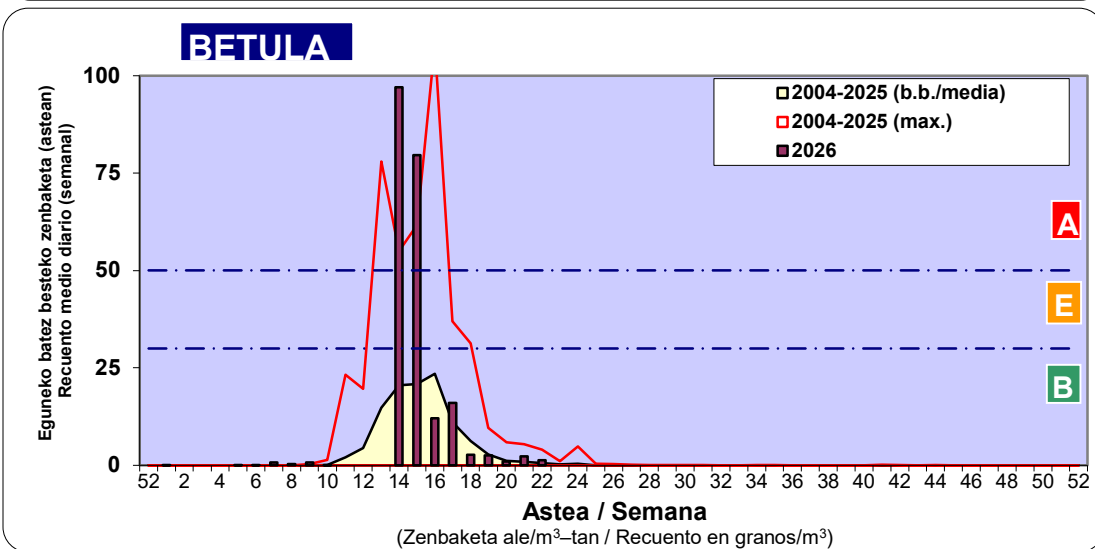

3. ASTEKO ZENBAKETA / RECUENTO SEMANAL

2026

Estazioa / Estación	Bilbo- Bilbao							Astea/Semana	22
Mota / Tipo	Al / L	As / M	Az / X	Og / J	Or / V	Lr / S	Ig / D	b.b. / media	
	25/05/26	26/05/26	27/05/26	28/05/26	29/05/26	30/05/26	31/05/26		
Acer		4	2					1	
Foeniculum			1	1	1			0	
Artemisia								0	
Centaurea								0	
Achillea	1	2		1				1	
Taraxacum				1		1		0	
Alnus								0	
Betula	1	1	1	2	2	2		1	
Corylus								0	
Brassica								0	
Sambucus	8	1						1	
Chenop./Ama	8	5	1		3	2		3	
Cupres./Taxa	14	13	4	4	9	7	2	8	
Carex		1						0	
Ericaceae	2	2	1	1	1		1	1	
Mercurialis	5	4						1	
Robinia								0	
Castanea	1							0	
Fagus		1		1				0	
Quercus	186	116	42	25	7	7	9	56	
Aesculus		4	6	8		2	1	3	
Juglans	1	1						0	
Laurus								0	
Lilium								0	
Magnolia								0	
Acacia								0	
Eucalyptus		2	1					0	
Fraxinus	4	2	1					1	
Ligustrum	32	5	4			2		6	
Olea	58	46	16	7	4	23	6	23	
Pinus	229	185	41	23	19	22	14	76	
Cedrus								0	
Plantago	13	16	12	14	7	5	2	10	
Platanus								0	
Gramineae	78	158	68	44	29	29	12	60	
Rosacea								0	
Rumex	2	5	4	3	4	3	3	3	
Rhamnus								0	
Populus	1							0	
Salix								0	
Tamarix								0	
Tilia	1	9	8	4	15	7		6	
Celtis								0	
Ulmus								0	
Urticaceae	74	49	62	70	41	20	15	47	
Besterik/Otros	13	7	3	7	7	2	2	6	
Esp. Alternaria	49	11	1	8	5		1	11	
Guztira /Total	732	639	278	216	149	134	67	2215	

Zenbaketa ale/m3 – tan /
Recuento en granos/m3

■ Altua/Alto
■ Ertaina/Medio
□ Baxua/Bajo

4. POLEN MOTA INTERESGARRIAK / TIPOS POLÍNICOS DE INTERÉS

Estazioa / Estación **Bilbo- Bilbao**

- Altua/Alto
- Ertaina/Medio
- Baxua/Bajo