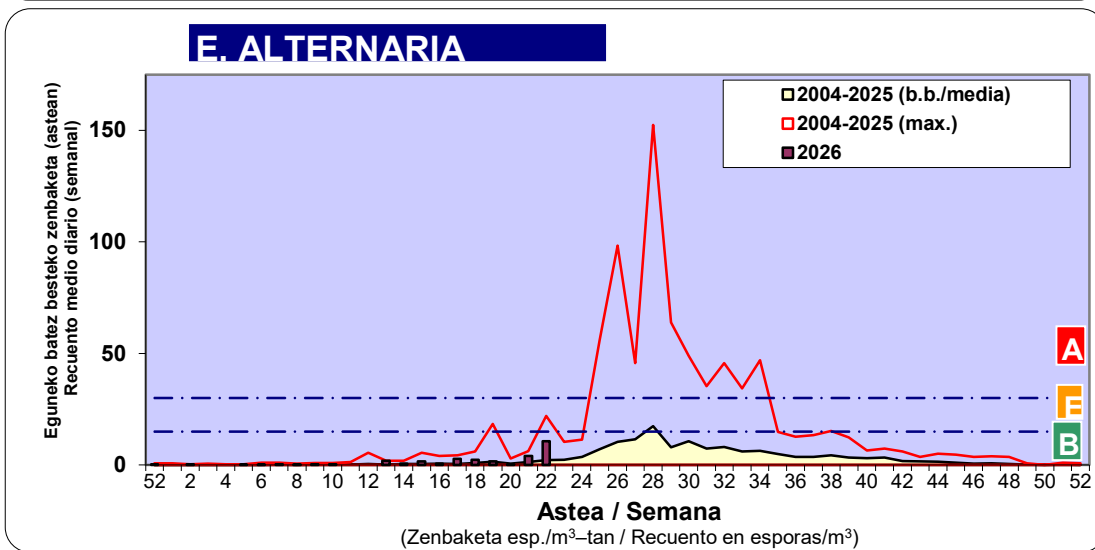

3. ASTEKO ZENBAKETA / RECUENTO SEMANAL

2026

Estazioa / Estación	Bilbo- Bilbao							Astea/Semana	22
Mota / Tipo	Al / L	As / M	Az / X	Og / J	Or / V	Lr / S	Ig / D	b.b. / media	
	25/05/26	26/05/26	27/05/26	28/05/26	29/05/26	30/05/26	31/05/26		
Acer		4	2					1	
Foeniculum			1	1	1			0	
Artemisia								0	
Centaurea								0	
Achillea	1	2		1				1	
Taraxacum				1		1		0	
Alnus								0	
Betula	1	1	1	2	2	2		1	
Corylus								0	
Brassica								0	
Sambucus	8	1						1	
Chenop./Ama	8	5	1		3	2		3	
Cupres./Taxa	14	13	4	4	9	7	2	8	
Carex		1						0	
Ericaceae	2	2	1	1	1		1	1	
Mercurialis	5	4						1	
Robinia								0	
Castanea	1							0	
Fagus		1		1				0	
Quercus	186	116	42	25	7	7	9	56	
Aesculus		4	6	8		2	1	3	
Juglans	1	1						0	
Laurus								0	
Lilium								0	
Magnolia								0	
Acacia								0	
Eucalyptus		2	1					0	
Fraxinus	4	2	1					1	
Ligustrum	32	5	4			2		6	
Olea	58	46	16	7	4	23	6	23	
Pinus	229	185	41	23	19	22	14	76	
Cedrus								0	
Plantago	13	16	12	14	7	5	2	10	
Platanus								0	
Gramineae	78	158	68	44	29	29	12	60	
Rosacea								0	
Rumex	2	5	4	3	4	3	3	3	
Rhamnus								0	
Populus	1							0	
Salix								0	
Tamarix								0	
Tilia	1	9	8	4	15	7		6	
Celtis								0	
Ulmus								0	
Urticaceae	74	49	62	70	41	20	15	47	
Besterik/Otros	13	7	3	7	7	2	2	6	
Esp. Alternaria	49	11	1	8	5		1	11	
Guztira /Total	732	639	278	216	149	134	67	2215	

Zenbaketa ale/m3 – tan /
Recuento en granos/m3

■ Altua/Alto
■ Ertaina/Medio
□ Baxua/Bajo

4. POLEN MOTA INTERESGARRIAK / TIPOS POLÍNICOS DE INTERÉS

Estazioa / Estación **Bilbo- Bilbao**

- Altua/Alto
- Ertaina/Medio
- Baxua/Bajo

Estazioa / Estación Bilbo- Bilbao

- Altua/Alto
- Ertaina/Medio
- Baxua/Bajo

- Altua/Alto
- Ertaina/Medio
- Baxua/Bajo

Estazioa / Estación **Bilbo- Bilbao**

Estazioa / Estación **Bilbo- Bilbao**

- Altua/Alto
- Ertaina/Medio
- Baxua/Bajo