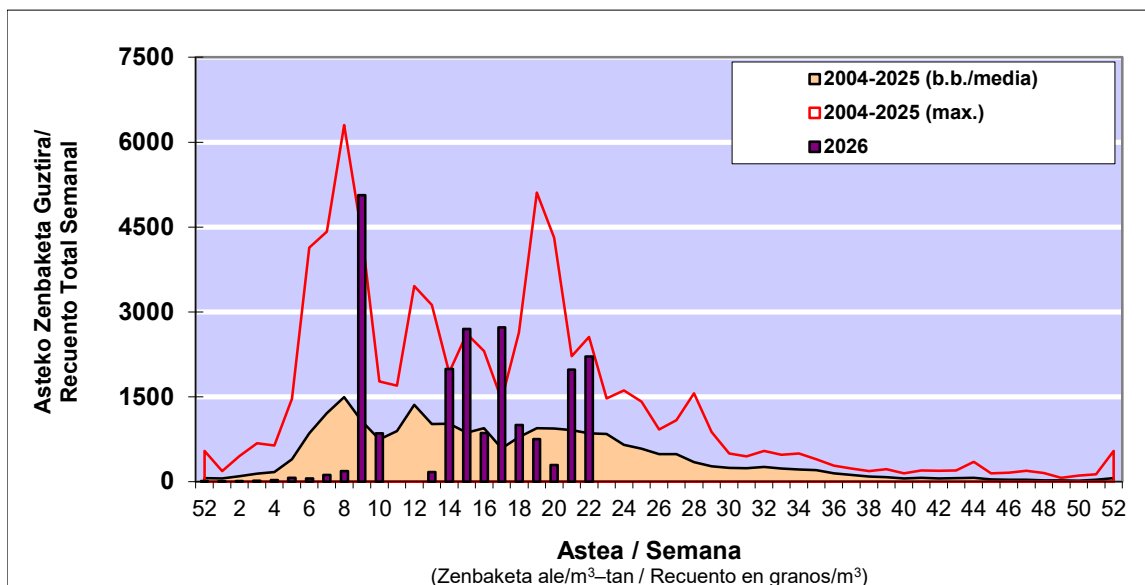

POLEN ZENBAKETA / RECUENTO DE POLEN

Osasun Sailaren Sarea / Red del Departamento de Salud

1. GAUR EGUNGO EGOERA / SITUACIÓN ACTUAL

		Astea/Semana	22
Estazioa / Estación	Bilbo- Bilbao	25/05-31/05	2026
Polen mota interesgarriak / Tipos polínicos de interés	Zuhaitza-Landarea / Árbol-Planta	Egoera / Situación*	Hurrengo asterako joera / Tendencia próxima semana
Cupresaceas / Taxaceas	Altzifrea-Hagina/Ciprés-Tejo	Baxua / Bajo	=
Betula	Urkia/Abedul	Baxua / Bajo	=
E. Alternaria	Alternariaren esporak / Esporas de Alternaria	Baxua / Bajo	=
Fagus	Pagoa/Haya	Baxua / Bajo	=
Fraxinus	Lizarra/Fresno	Baxua / Bajo	=
Gramineae	Graminea/Gramínea	Altua / Alto	=
Olea	Olibondoa/Olivo	Baxua / Bajo	=
Pinus	Pinua/Pino	Ertaina / Medio	=
Platanus	Platanoa/Platano	Baxua / Bajo	=
Populus	Makala/Álamo	Baxua / Bajo	=
Quercus	Haritza-Artea/Roble-Encina	Ertaina / Medio	▼
Urticaceas	Asuna-Horma-belarra/Ortiga-Parietaria	Altua / Alto	=

*Ebaluaketa irizpideak, "Red Española de Aerobiología"-ren arabera /

2. ASTEKO ZENBAKETA GUZTIRA / RECUENTO TOTAL SEMANAL

Estazioa / Estación	Bilbo- Bilbao
---------------------	---------------

Asteko Zenbaketa Orokorra / Recuento Total Semanal