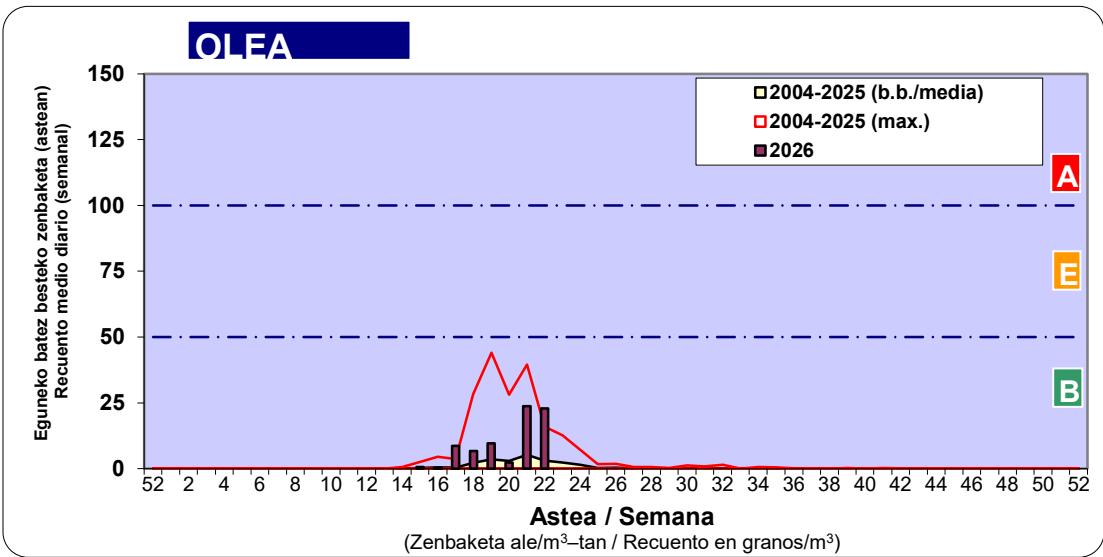

Zenbaketa ale/m3 – tan /
Recuento en granos/m3

■ Altua/Alto
■ Ertaina/Medio
□ Baxua/Bajo

4. POLEN MOTA INTERESGARRIAK / TIPOS POLÍNICOS DE INTERÉS

Estazioa / Estación **Bilbo- Bilbao**

- Altua/Alto
- Ertaina/Medio
- Baxua/Bajo

Estazioa / Estación Bilbo- Bilbao

- Altua/Alto
- Ertaina/Medio
- Baxua/Bajo

- Altua/Alto
- Ertaina/Medio
- Baxua/Bajo

Estazioa / Estación **Bilbo- Bilbao**

Estazioa / Estación **Bilbo- Bilbao**

- Altua/Alto
- Ertaina/Medio
- Baxua/Bajo