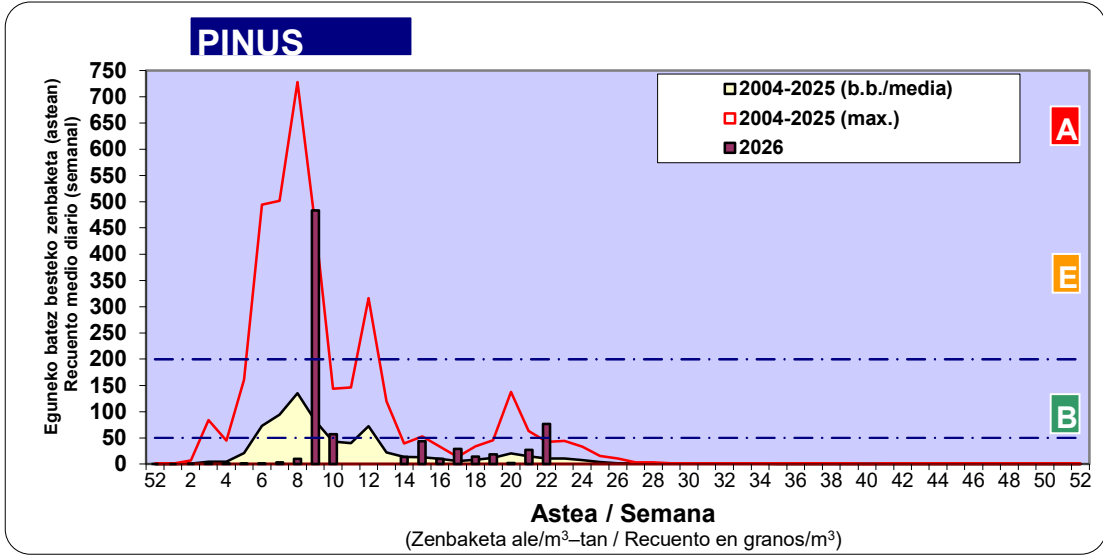

Zenbaketa ale/m3 – tan /
Recuento en granos/m3

■ Altua/Alto
■ Ertaina/Medio
□ Baxua/Bajo

4. POLEN MOTA INTERESGARRIAK / TIPOS POLÍNICOS DE INTERÉS

Estazioa / Estación **Bilbo- Bilbao**

- Altua/Alto
- Ertaina/Medio
- Baxua/Bajo

Estazioa / Estación Bilbo- Bilbao

- Altua/Alto
- Ertaina/Medio
- Baxua/Bajo

- Altua/Alto
- Ertaina/Medio
- Baxua/Bajo

Estazioa / Estación **Bilbo- Bilbao**

Estazioa / Estación **Bilbo- Bilbao**

- Altua/Alto
- Ertaina/Medio
- Baxua/Bajo