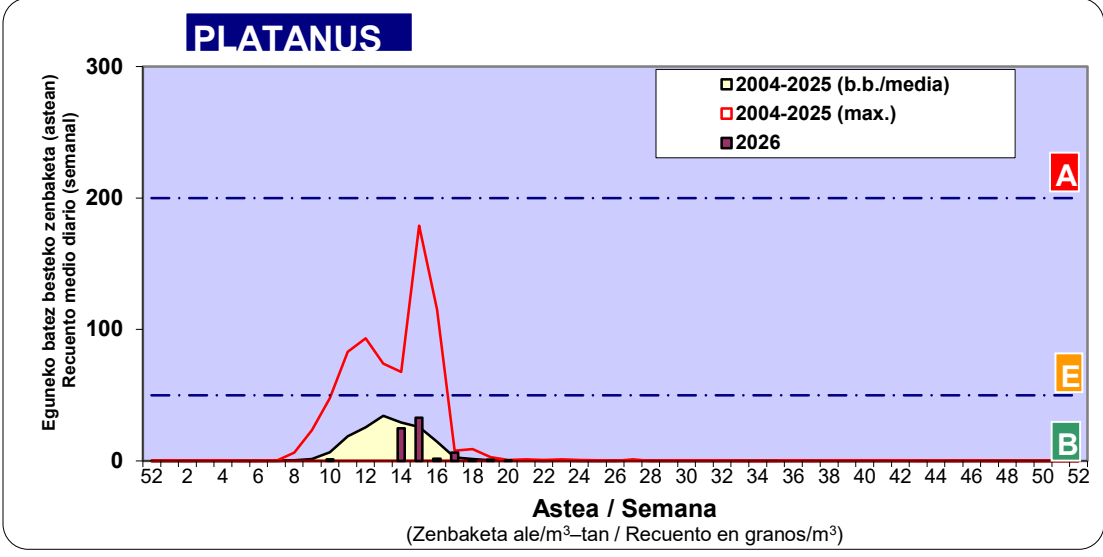

3. ASTEKO ZENBAKETA / RECUENTO SEMANAL

2026

Estazioa / Estación	Bilbo- Bilbao							Astea/Semana	22
Mota / Tipo	Al / L	As / M	Az / X	Og / J	Or / V	Lr / S	Ig / D	b.b. / media	
	25/05/26	26/05/26	27/05/26	28/05/26	29/05/26	30/05/26	31/05/26		
Acer		4	2					1	
Foeniculum			1	1	1			0	
Artemisia								0	
Centaurea								0	
Achillea	1	2		1				1	
Taraxacum				1		1		0	
Alnus								0	
Betula	1	1	1	2	2	2		1	
Corylus								0	
Brassica								0	
Sambucus	8	1						1	
Chenop./Ama	8	5	1		3	2		3	
Cupres./Taxa	14	13	4	4	9	7	2	8	
Carex		1						0	
Ericaceae	2	2	1	1	1		1	1	
Mercurialis	5	4						1	
Robinia								0	
Castanea	1							0	
Fagus		1		1				0	
Quercus	186	116	42	25	7	7	9	56	
Aesculus		4	6	8		2	1	3	
Juglans	1	1						0	
Laurus								0	
Lilium								0	
Magnolia								0	
Acacia								0	
Eucalyptus		2	1					0	
Fraxinus	4	2	1					1	
Ligustrum	32	5	4			2		6	
Olea	58	46	16	7	4	23	6	23	
Pinus	229	185	41	23	19	22	14	76	
Cedrus								0	
Plantago	13	16	12	14	7	5	2	10	
Platanus								0	
Gramineae	78	158	68	44	29	29	12	60	
Rosacea								0	
Rumex	2	5	4	3	4	3	3	3	
Rhamnus								0	
Populus	1							0	
Salix								0	
Tamarix								0	
Tilia	1	9	8	4	15	7		6	
Celtis								0	
Ulmus								0	
Urticaceae	74	49	62	70	41	20	15	47	
Besterik/Otros	13	7	3	7	7	2	2	6	
Esp. Alternaria	49	11	1	8	5		1	11	
Guztira /Total	732	639	278	216	149	134	67	2215	

Zenbaketa ale/m3 – tan /
Recuento en granos/m3

■ Altua/Alto
■ Ertaina/Medio
□ Baxua/Bajo

4. POLEN MOTA INTERESGARRIAK / TIPOS POLÍNICOS DE INTERÉS

Estazioa / Estación **Bilbo- Bilbao**

- Altua/Alto
- Ertaina/Medio
- Baxua/Bajo

Estazioa / Estación Bilbo- Bilbao

- Altua/Alto
- Ertaina/Medio
- Baxua/Bajo

- Altua/Alto
- Ertaina/Medio
- Baxua/Bajo

Estazioa / Estación **Bilbo- Bilbao**

Estazioa / Estación **Bilbo- Bilbao**

- Altua/Alto
- Ertaina/Medio
- Baxua/Bajo