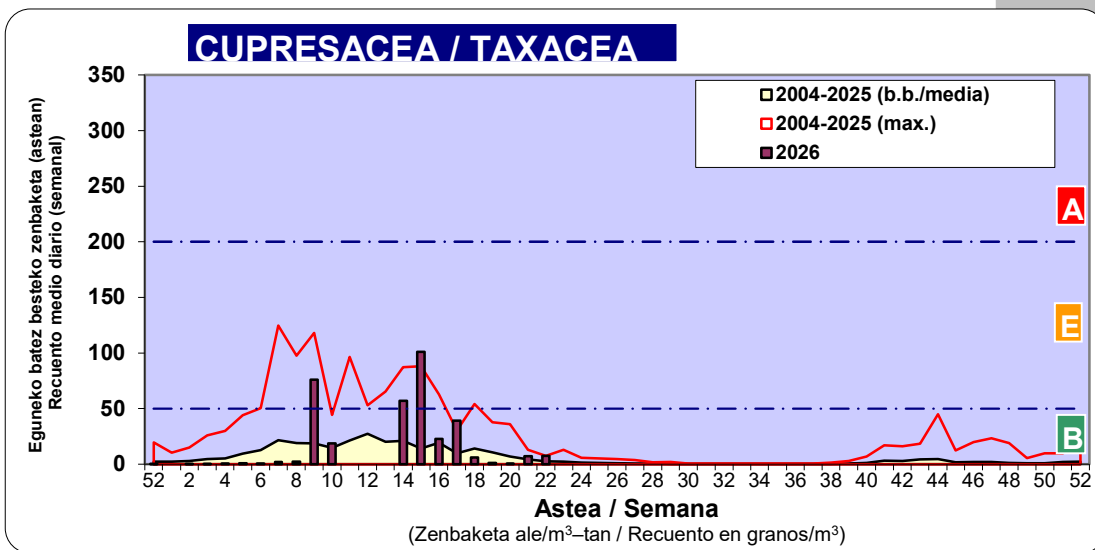

3. ASTEKO ZENBAKETA / RECUENTO SEMANAL

2026

Estazioa / Estación	Bilbo- Bilbao							Astea/Semana	22
Mota / Tipo	Al / L	As / M	Az / X	Og / J	Or / V	Lr / S	Ig / D	b.b. / media	
	25/05/26	26/05/26	27/05/26	28/05/26	29/05/26	30/05/26	31/05/26		
Acer		4	2					1	
Foeniculum			1	1	1			0	
Artemisia								0	
Centaurea								0	
Achillea	1	2		1				1	
Taraxacum				1		1		0	
Alnus								0	
Betula	1	1	1	2	2	2		1	
Corylus								0	
Brassica								0	
Sambucus	8	1						1	
Chenop./Ama	8	5	1		3	2		3	
Cupres./Taxa	14	13	4	4	9	7	2	8	
Carex		1						0	
Ericaceae	2	2	1	1	1		1	1	
Mercurialis	5	4						1	
Robinia								0	
Castanea	1							0	
Fagus		1		1				0	
Quercus	186	116	42	25	7	7	9	56	
Aesculus		4	6	8		2	1	3	
Juglans	1	1						0	
Laurus								0	
Lilium								0	
Magnolia								0	
Acacia								0	
Eucalyptus		2	1					0	
Fraxinus	4	2	1					1	
Ligustrum	32	5	4			2		6	
Olea	58	46	16	7	4	23	6	23	
Pinus	229	185	41	23	19	22	14	76	
Cedrus								0	
Plantago	13	16	12	14	7	5	2	10	
Platanus								0	
Gramineae	78	158	68	44	29	29	12	60	
Rosacea								0	
Rumex	2	5	4	3	4	3	3	3	
Rhamnus								0	
Populus	1							0	
Salix								0	
Tamarix								0	
Tilia	1	9	8	4	15	7		6	
Celtis								0	
Ulmus								0	
Urticaceae	74	49	62	70	41	20	15	47	
Besterik/Otros	13	7	3	7	7	2	2	6	
Esp. Alternaria	49	11	1	8	5		1	11	
Guztira /Total	732	639	278	216	149	134	67	2215	

Zenbaketa ale/m3 – tan /
Recuento en granos/m3

■ Altua/Alto
■ Ertaina/Medio
□ Baxua/Bajo

4. POLEN MOTA INTERESGARRIAK / TIPOS POLÍNICOS DE INTERÉS

Estazioa / Estación **Bilbo- Bilbao**

- Altua/Alto
- Ertaina/Medio
- Baxua/Bajo

Estazioa / Estación Bilbo- Bilbao

- Altua/Alto
- Ertaina/Medio
- Baxua/Bajo

- Altua/Alto
- Ertaina/Medio
- Baxua/Bajo

Estazioa / Estación **Bilbo- Bilbao**

Estazioa / Estación **Bilbo- Bilbao**

- Altua/Alto
- Ertaina/Medio
- Baxua/Bajo