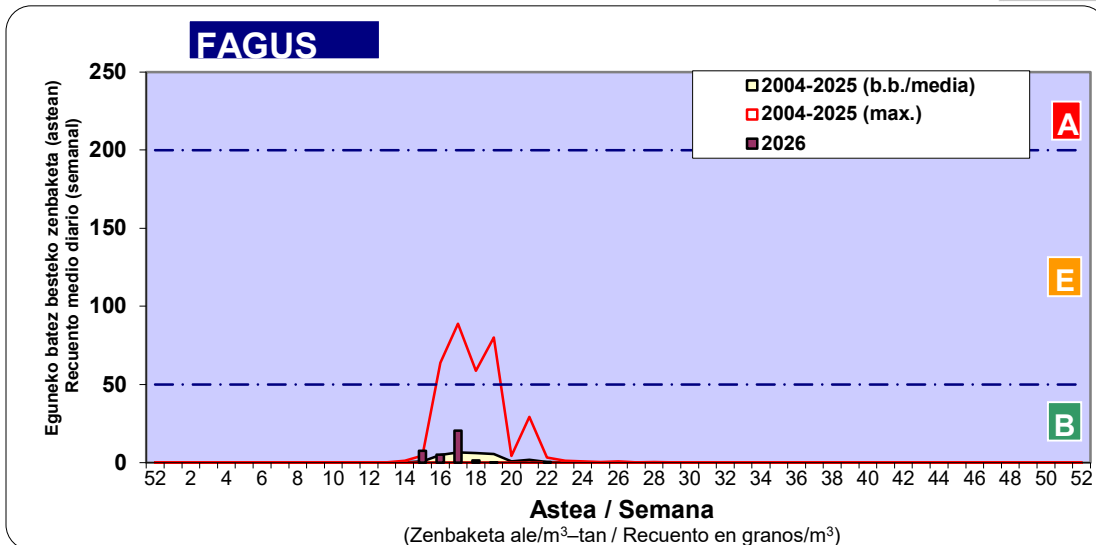

Estazioa / Estación Bilbo- Bilbao

- Altua/Alto
- Ertaina/Medio
- Baxua/Bajo