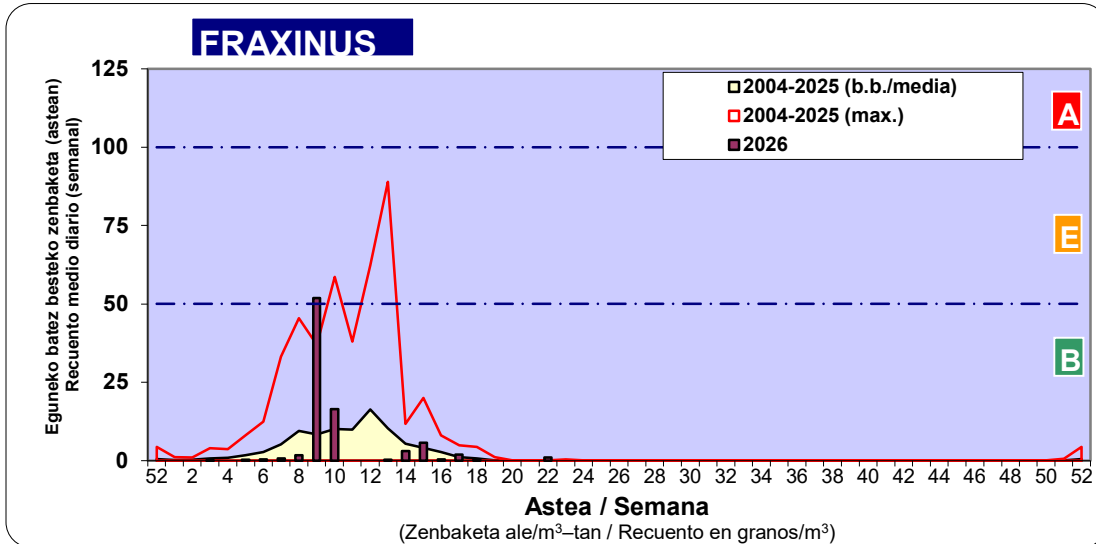

Estazioa / Estación Bilbo- Bilbao

- Altua/Alto
- Ertaina/Medio
- Baxua/Bajo