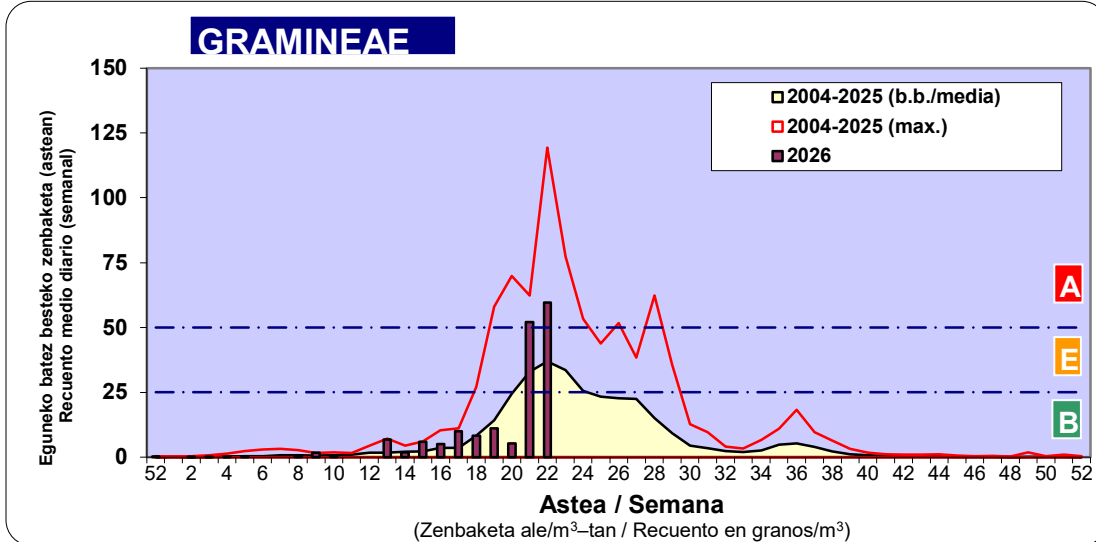

Estazioa / Estación Bilbo- Bilbao

- Altua/Alto
- Ertaina/Medio
- Baxua/Bajo