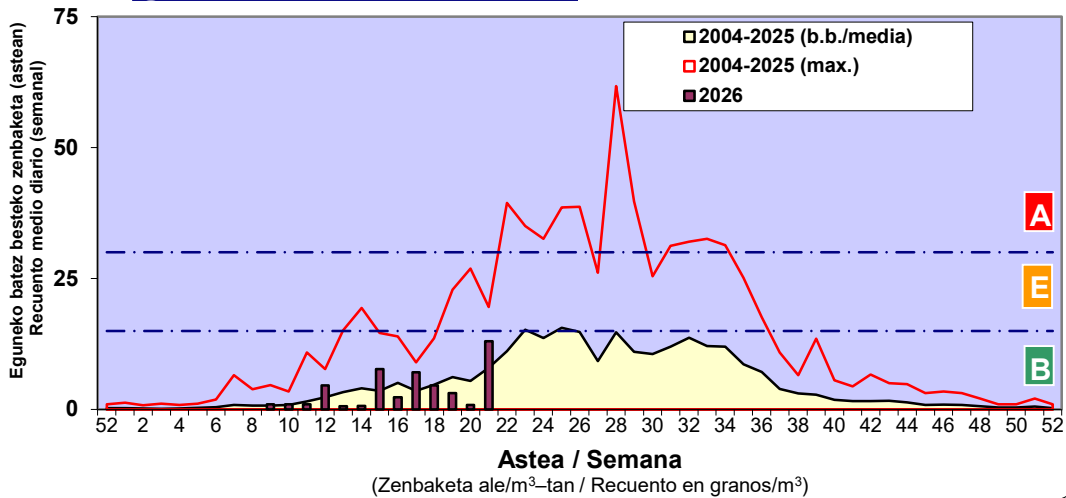

Estazioa / Estación

Donostia- San Sebastián

- Altua/Alto
- Ertaina/Medio
- Baxua/Bajo

- Altua/Alto
- Ertaina/Medio
- Baxua/Bajo

Estazioa / Estación Donostia- San Sebastián

Estazioa / Estación

Donostia- San Sebastián

- Altua/Alto
- Ertaina/Medio
- Baxua/Bajo

POPULUS

QUERCUS

URTICA / PARIETARIA

Estazioa / Estación **Donostia- San Sebastián**

■ Altua/Alto
■ Ertaina/Medio
■ Baxua/Bajo