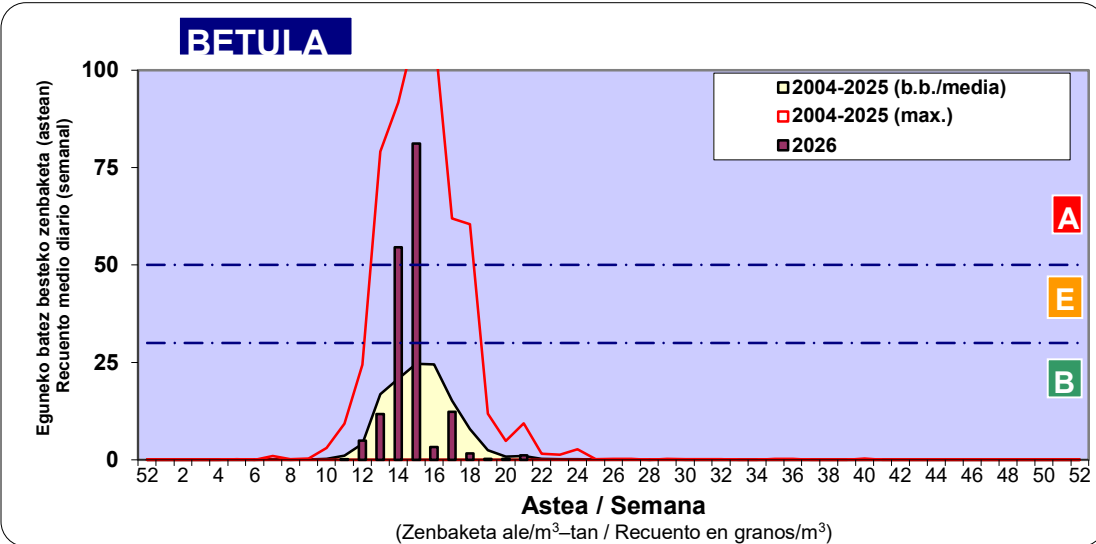

*Ebaluaketa irizpideak, "Red Española de Aerobiología"-ren arabera /

2. ASTEKO ZENBAKETA GUZTIRA / RECUENTO TOTAL SEMANAL

3. ASTEKO ZENBAKETA / RECuento SEMANAL

2026

Estazioa / Estación	Donostia- San Sebastián							Astea/Semana	21
Mota / Tipo	Al / L	As / M	Az / X	Og / J	Or / V	Lr / S	Ig / D	b.b. / media	
	18/05/26	19/05/26	20/05/26	21/05/26	22/05/26	23/05/26	24/05/26		
Acer					2			0	
Foeniculum								0	
Artemisia		1		1				0	
Centaurea								0	
Achillea								0	
Taraxacum								0	
Alnus					1			0	
Betula	1	1	1		1	1	3	1	
Corylus								0	
Brassica								0	
Sambucus								0	
Chenop./Ama				1		1	2	1	
Cupres./Taxa	1	3	5	16	5	4	8	6	
Carex				1	1			0	
Ericaceae		1	3	1	2		1	1	
Mercurialis								0	
Robinia								0	
Castanea					15		2	2	
Fagus								0	
Quercus	11	10	20	62	81	25	64	39	
Aesculus					2			0	
Juglans							1	0	
Laurus								0	
Lilium								0	
Magnolia								0	
Acacia								0	
Eucalyptus								0	
Fraxinus	1	1		13	16	2	6	6	
Ligustrum				45	31	3	20	14	
Olea		2	2	1				1	
Pinus	2	4	17	29	49	17	92	30	
Cedrus								0	
Plantago	3	1	4	4	5	1	5	3	
Platanus	1							0	
Gramineae	19	10	20	40	100	28	32	36	
Rosacea								0	
Rumex			1	4	3	1	1	1	
Rhamnus								0	
Populus								0	
Salix				1	2			0	
Tamarix								0	
Tilia								0	
Celtis								0	
Ulmus								0	
Urticaceae	5	4	7	26	29	7	13	13	
Besterik/Otros	2	1	4	11	2	2	2	3	
Esp. Alternaria				2	5	2	5	2	
Guztira /Total	46	39	84	256	347	92	252	1116	

Zenbaketa ale/m3 – tan /
Recuento en granos/m3

■ Altua/Alto
■ Ertaina/Medio
■ Baxua/Bajo

4. POLEN MOTA INTERESGARRIAK / TIPOS POLÍNICOS DE INTERÉS

Estazioa / Estación **Donostia- San Sebastián**

- Altua/Alto
- Ertaina/Medio
- Baxua/Bajo