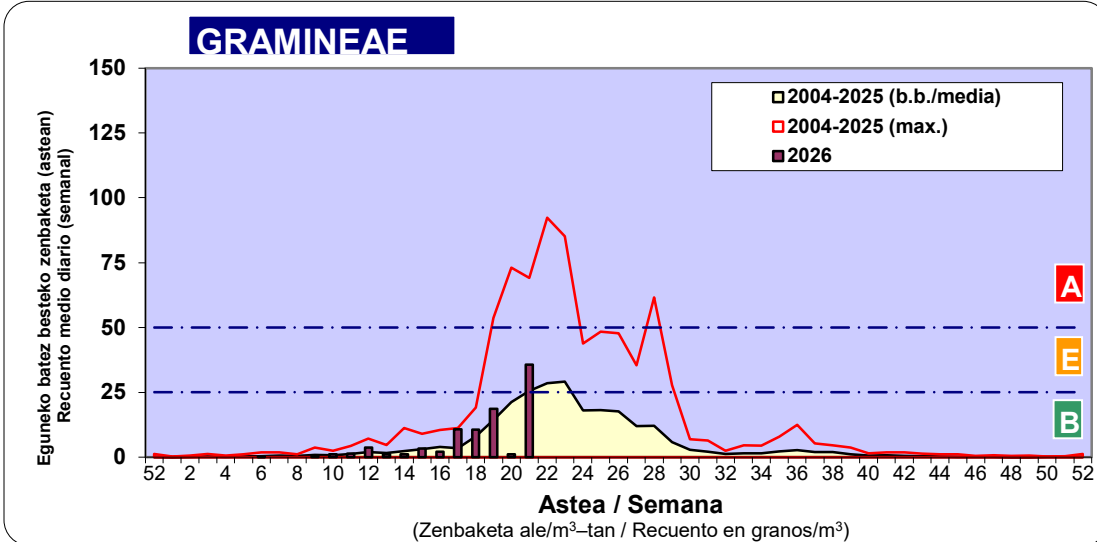

*Ebaluaketa irizpideak, "Red Española de Aerobiología"-ren arabera /

2. ASTEKO ZENBAKETA GUZTIRA / RECUENTO TOTAL SEMANAL

3. ASTEKO ZENBAKETA / RECuento SEMANAL

2026

Estazioa / Estación	Donostia- San Sebastián							Astea/Semana	21
Mota / Tipo	Al / L	As / M	Az / X	Og / J	Or / V	Lr / S	Ig / D	b.b. / media	
	18/05/26	19/05/26	20/05/26	21/05/26	22/05/26	23/05/26	24/05/26		
Acer					2			0	
Foeniculum								0	
Artemisia		1		1				0	
Centaurea								0	
Achillea								0	
Taraxacum								0	
Alnus					1			0	
Betula	1	1	1		1	1	3	1	
Corylus								0	
Brassica								0	
Sambucus								0	
Chenop./Ama				1		1	2	1	
Cupres./Taxa	1	3	5	16	5	4	8	6	
Carex				1	1			0	
Ericaceae		1	3	1	2		1	1	
Mercurialis								0	
Robinia								0	
Castanea					15		2	2	
Fagus								0	
Quercus	11	10	20	62	81	25	64	39	
Aesculus					2			0	
Juglans							1	0	
Laurus								0	
Lilium								0	
Magnolia								0	
Acacia								0	
Eucalyptus								0	
Fraxinus	1	1		13	16	2	6	6	
Ligustrum				45	31	3	20	14	
Olea		2	2	1				1	
Pinus	2	4	17	29	49	17	92	30	
Cedrus								0	
Plantago	3	1	4	4	5	1	5	3	
Platanus	1							0	
Gramineae	19	10	20	40	100	28	32	36	
Rosacea								0	
Rumex			1	4	3	1	1	1	
Rhamnus								0	
Populus								0	
Salix				1	2			0	
Tamarix								0	
Tilia								0	
Celtis								0	
Ulmus								0	
Urticaceae	5	4	7	26	29	7	13	13	
Besterik/Otros	2	1	4	11	2	2	2	3	
Esp. Alternaria				2	5	2	5	2	
Guztira /Total	46	39	84	256	347	92	252	1116	

Zenbaketa ale/m3 – tan /
Recuento en granos/m3

■ Altua/Alto
■ Ertaina/Medio
■ Baxua/Bajo

4. POLEN MOTA INTERESGARRIAK / TIPOS POLÍNICOS DE INTERÉS

Estazioa / Estación **Donostia- San Sebastián**

- Altua/Alto
- Ertaina/Medio
- Baxua/Bajo

Estazioa / Estación

Donostia- San Sebastián

- Altua/Alto
- Ertaina/Medio
- Baxua/Bajo

- Altua/Alto
- Ertaina/Medio
- Baxua/Bajo

Estazioa / Estación Donostia- San Sebastián

Estazioa / Estación

Donostia- San Sebastián