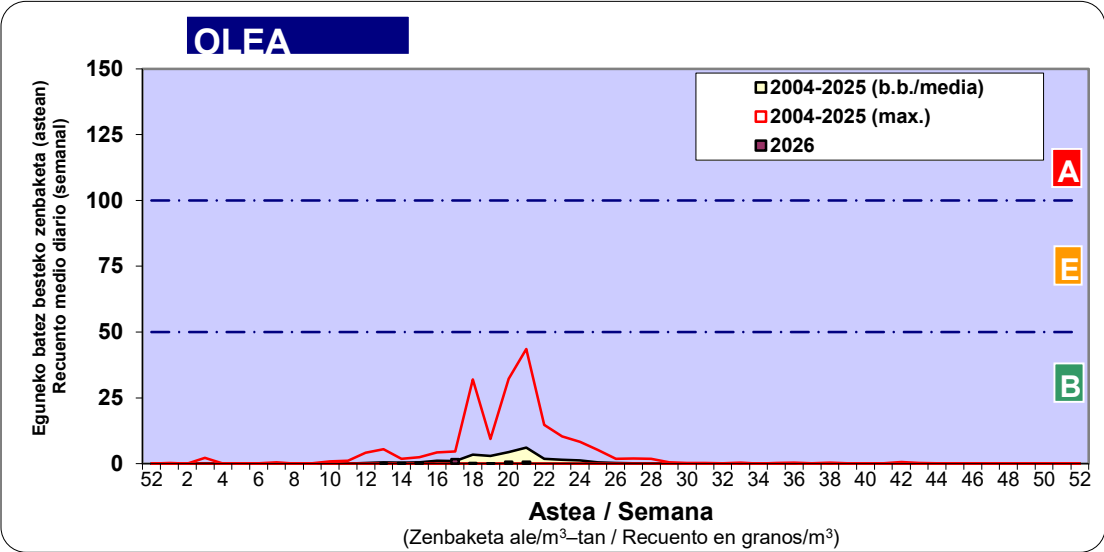

Estazioa / Estación

Donostia- San Sebastián

- Altua/Alto
- Ertaina/Medio
- Baxua/Bajo

- Altua/Alto
- Ertaina/Medio
- Baxua/Bajo

Estazioa / Estación Donostia- San Sebastián

Estazioa / Estación

Donostia- San Sebastián

- Altua/Alto
- Ertaina/Medio
- Baxua/Bajo

POPULUS

QUERCUS

URTICA / PARIETARIA

Estazioa / Estación **Donostia- San Sebastián**

■ Altua/Alto
■ Ertaina/Medio
■ Baxua/Bajo