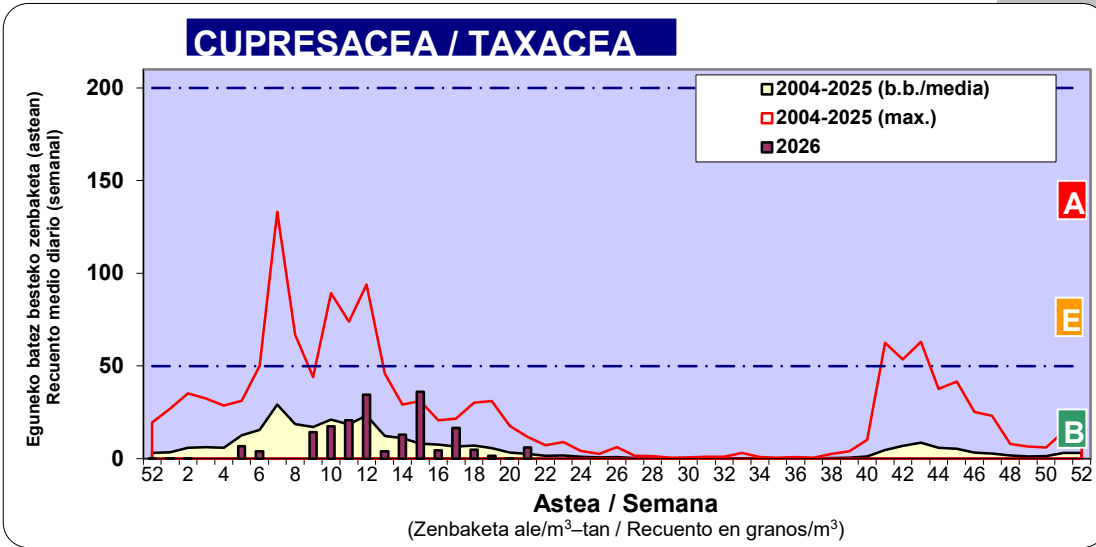

*Ebaluaketa irizpideak, "Red Española de Aerobiología"-ren arabera /

2. ASTEKO ZENBAKETA GUZTIRA / RECUENTO TOTAL SEMANAL

3. ASTEKO ZENBAKETA / RECuento SEMANAL

2026

Estazioa / Estación	Donostia- San Sebastián							Astea/Semana	21
Mota / Tipo	Al / L	As / M	Az / X	Og / J	Or / V	Lr / S	Ig / D	b.b. / media	
	18/05/26	19/05/26	20/05/26	21/05/26	22/05/26	23/05/26	24/05/26		
Acer					2			0	
Foeniculum								0	
Artemisia		1		1				0	
Centaurea								0	
Achillea								0	
Taraxacum								0	
Alnus					1			0	
Betula	1	1	1		1	1	3	1	
Corylus								0	
Brassica								0	
Sambucus								0	
Chenop./Ama				1		1	2	1	
Cupres./Taxa	1	3	5	16	5	4	8	6	
Carex				1	1			0	
Ericaceae		1	3	1	2		1	1	
Mercurialis								0	
Robinia								0	
Castanea					15		2	2	
Fagus								0	
Quercus	11	10	20	62	81	25	64	39	
Aesculus					2			0	
Juglans							1	0	
Laurus								0	
Lilium								0	
Magnolia								0	
Acacia								0	
Eucalyptus								0	
Fraxinus	1	1		13	16	2	6	6	
Ligustrum				45	31	3	20	14	
Olea		2	2	1				1	
Pinus	2	4	17	29	49	17	92	30	
Cedrus								0	
Plantago	3	1	4	4	5	1	5	3	
Platanus	1							0	
Gramineae	19	10	20	40	100	28	32	36	
Rosacea								0	
Rumex			1	4	3	1	1	1	
Rhamnus								0	
Populus								0	
Salix				1	2			0	
Tamarix								0	
Tilia								0	
Celtis								0	
Ulmus								0	
Urticaceae	5	4	7	26	29	7	13	13	
Besterik/Otros	2	1	4	11	2	2	2	3	
Esp. Alternaria				2	5	2	5	2	
Guztira /Total	46	39	84	256	347	92	252	1116	

Zenbaketa ale/m3 – tan /
Recuento en granos/m3

■ Altua/Alto
■ Ertaina/Medio
■ Baxua/Bajo

4. POLEN MOTA INTERESGARRIAK / TIPOS POLÍNICOS DE INTERÉS

Estazioa / Estación **Donostia- San Sebastián**

- Altua/Alto
- Ertaina/Medio
- Baxua/Bajo

Estazioa / Estación

Donostia- San Sebastián

- Altua/Alto
- Ertaina/Medio
- Baxua/Bajo

- Altua/Alto
- Ertaina/Medio
- Baxua/Bajo

Estazioa / Estación Donostia- San Sebastián

Estazioa / Estación

Donostia- San Sebastián