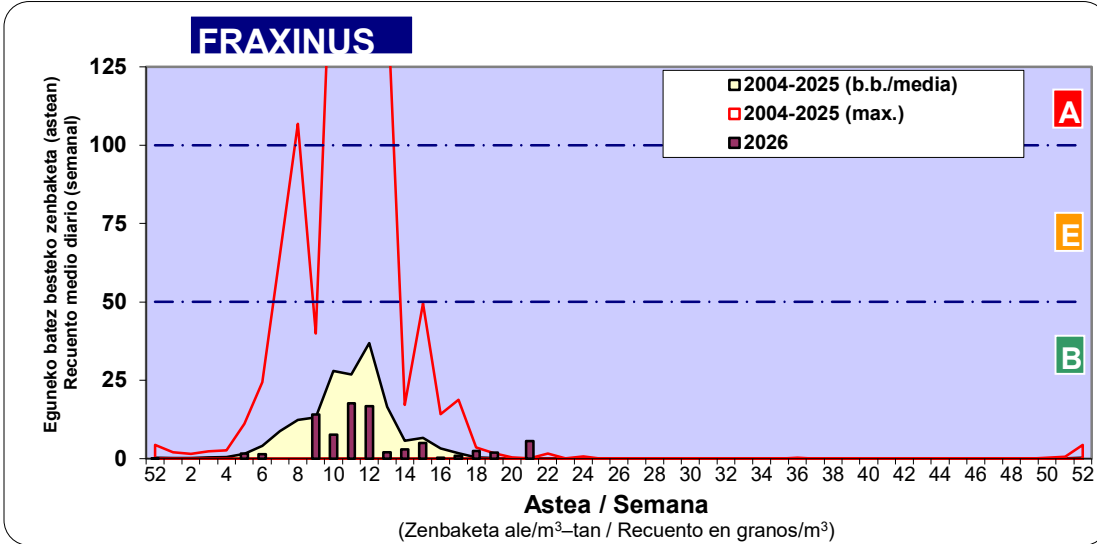

Estazioa / Estación

Donostia- San Sebastián

- Altua/Alto
- Ertaina/Medio
- Baxua/Bajo