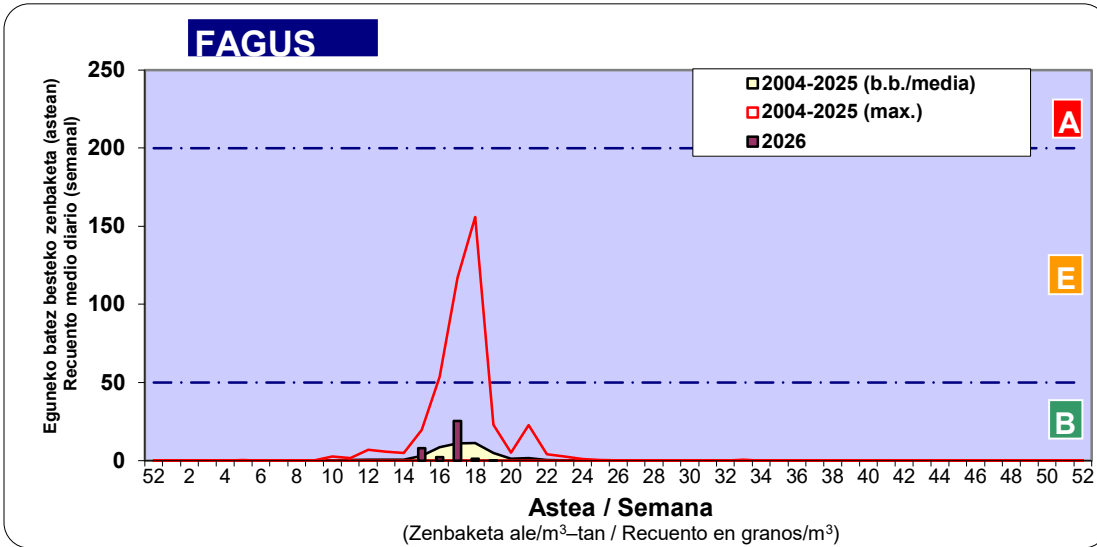

Estazioa / Estación

Donostia- San Sebastián

- Altua/Alto
- Ertaina/Medio
- Baxua/Bajo