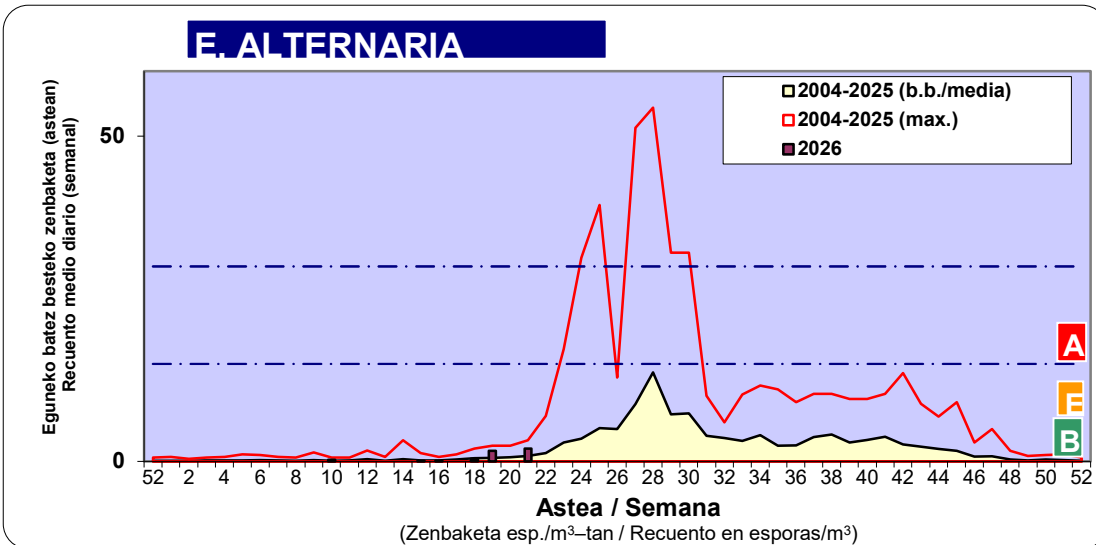

*Ebaluaketa irizpideak, "Red Española de Aerobiología"-ren arabera /

2. ASTEKO ZENBAKETA GUZTIRA / RECUENTO TOTAL SEMANAL

3. ASTEKO ZENBAKETA / RECuento SEMANAL

2026

Estazioa / Estación	Donostia- San Sebastián							Astea/Semana	21
Mota / Tipo	Al / L	As / M	Az / X	Og / J	Or / V	Lr / S	Ig / D	b.b. / media	
	18/05/26	19/05/26	20/05/26	21/05/26	22/05/26	23/05/26	24/05/26		
Acer					2			0	
Foeniculum								0	
Artemisia		1		1				0	
Centaurea								0	
Achillea								0	
Taraxacum								0	
Alnus					1			0	
Betula	1	1	1		1	1	3	1	
Corylus								0	
Brassica								0	
Sambucus								0	
Chenop./Ama				1		1	2	1	
Cupres./Taxa	1	3	5	16	5	4	8	6	
Carex				1	1			0	
Ericaceae		1	3	1	2		1	1	
Mercurialis								0	
Robinia								0	
Castanea					15		2	2	
Fagus								0	
Quercus	11	10	20	62	81	25	64	39	
Aesculus					2			0	
Juglans							1	0	
Laurus								0	
Lilium								0	
Magnolia								0	
Acacia								0	
Eucalyptus								0	
Fraxinus	1	1		13	16	2	6	6	
Ligustrum				45	31	3	20	14	
Olea		2	2	1				1	
Pinus	2	4	17	29	49	17	92	30	
Cedrus								0	
Plantago	3	1	4	4	5	1	5	3	
Platanus	1							0	
Gramineae	19	10	20	40	100	28	32	36	
Rosacea								0	
Rumex			1	4	3	1	1	1	
Rhamnus								0	
Populus								0	
Salix				1	2			0	
Tamarix								0	
Tilia								0	
Celtis								0	
Ulmus								0	
Urticaceae	5	4	7	26	29	7	13	13	
Besterik/Otros	2	1	4	11	2	2	2	3	
Esp. Alternaria				2	5	2	5	2	
Guztira /Total	46	39	84	256	347	92	252	1116	

Zenbaketa ale/m3 – tan /
Recuento en granos/m3

■ Altua/Alto
■ Ertaina/Medio
■ Baxua/Bajo

4. POLEN MOTA INTERESGARRIAK / TIPOS POLÍNICOS DE INTERÉS

Estazioa / Estación **Donostia- San Sebastián**

- Altua/Alto
- Ertaina/Medio
- Baxua/Bajo

Estazioa / Estación

Donostia- San Sebastián

- Altua/Alto
- Ertaina/Medio
- Baxua/Bajo

- Altua/Alto
- Ertaina/Medio
- Baxua/Bajo

Estazioa / Estación Donostia- San Sebastián

Estazioa / Estación

Donostia- San Sebastián