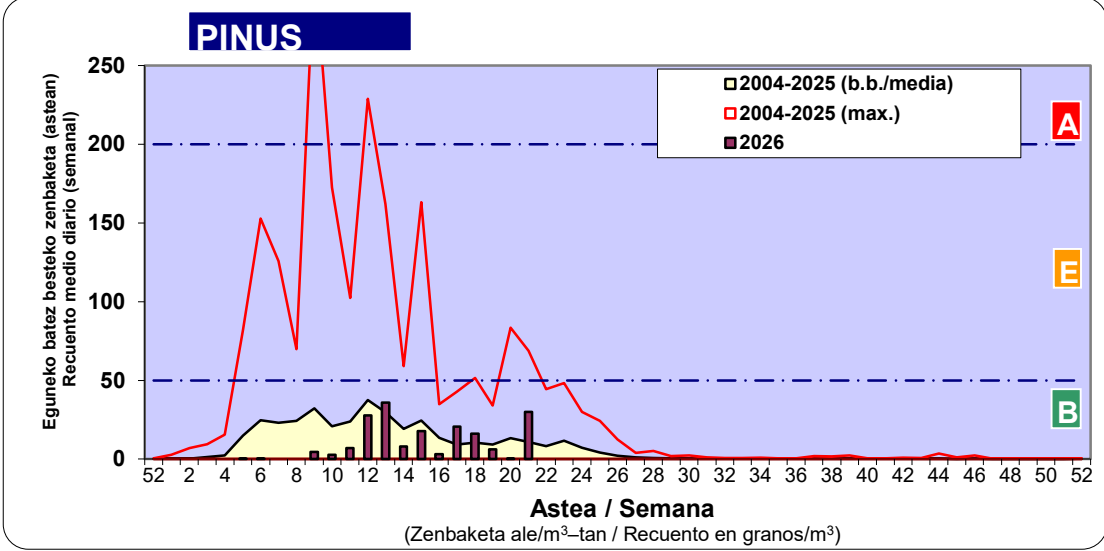

Zenbaketa ale/m3 – tan /
Recuento en granos/m3

■ Altua/Alto
■ Ertaina/Medio
■ Baxua/Bajo

4. POLEN MOTA INTERESGARRIAK / TIPOS POLÍNICOS DE INTERÉS

Estazioa / Estación **Donostia- San Sebastián**

- Altua/Alto
- Ertaina/Medio
- Baxua/Bajo

Estazioa / Estación

Donostia- San Sebastián

- Altua/Alto
- Ertaina/Medio
- Baxua/Bajo

- Altua/Alto
- Ertaina/Medio
- Baxua/Bajo

Estazioa / Estación Donostia- San Sebastián

Estazioa / Estación

Donostia- San Sebastián

- Altua/Alto
- Ertaina/Medio
- Baxua/Bajo

POPULUS

QUERCUS

URTICA / PARIETARIA

Estazioa / Estación **Donostia- San Sebastián**

■ Altua/Alto
■ Ertaina/Medio
■ Baxua/Bajo