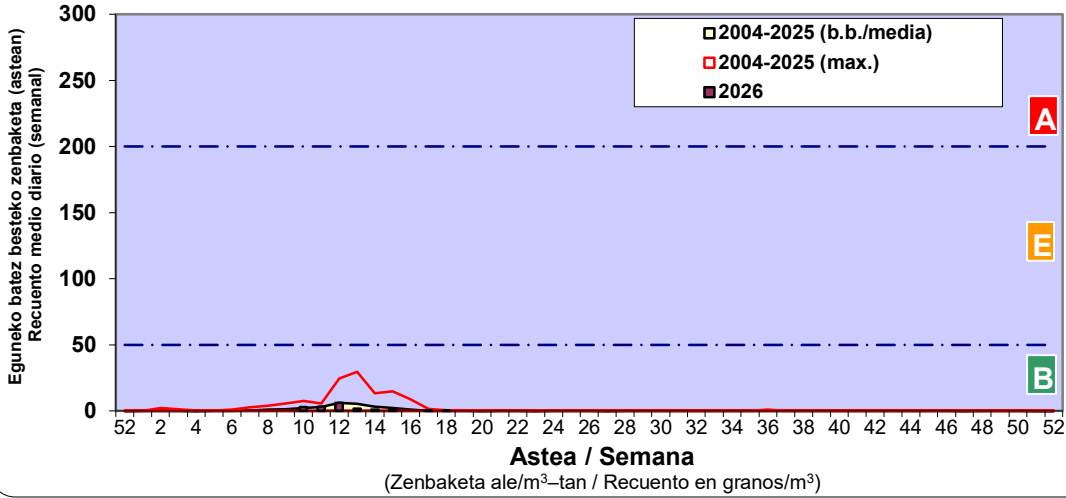

Zenbaketa ale/m3 – tan /
Recuento en granos/m3

■ Altua/Alto
■ Ertaina/Medio
■ Baxua/Bajo

4. POLEN MOTA INTERESGARRIAK / TIPOS POLÍNICOS DE INTERÉS

Estazioa / Estación **Donostia- San Sebastián**

- Altua/Alto
- Ertaina/Medio
- Baxua/Bajo

Estazioa / Estación

Donostia- San Sebastián

- Altua/Alto
- Ertaina/Medio
- Baxua/Bajo

- Altua/Alto
- Ertaina/Medio
- Baxua/Bajo

Estazioa / Estación Donostia- San Sebastián

Estazioa / Estación

Donostia- San Sebastián

- Altua/Alto
- Ertaina/Medio
- Baxua/Bajo

POPULUS

QUERCUS

URTICA / PARIETARIA

Estazioa / Estación **Donostia- San Sebastián**

■ Altua/Alto
■ Ertaina/Medio
■ Baxua/Bajo