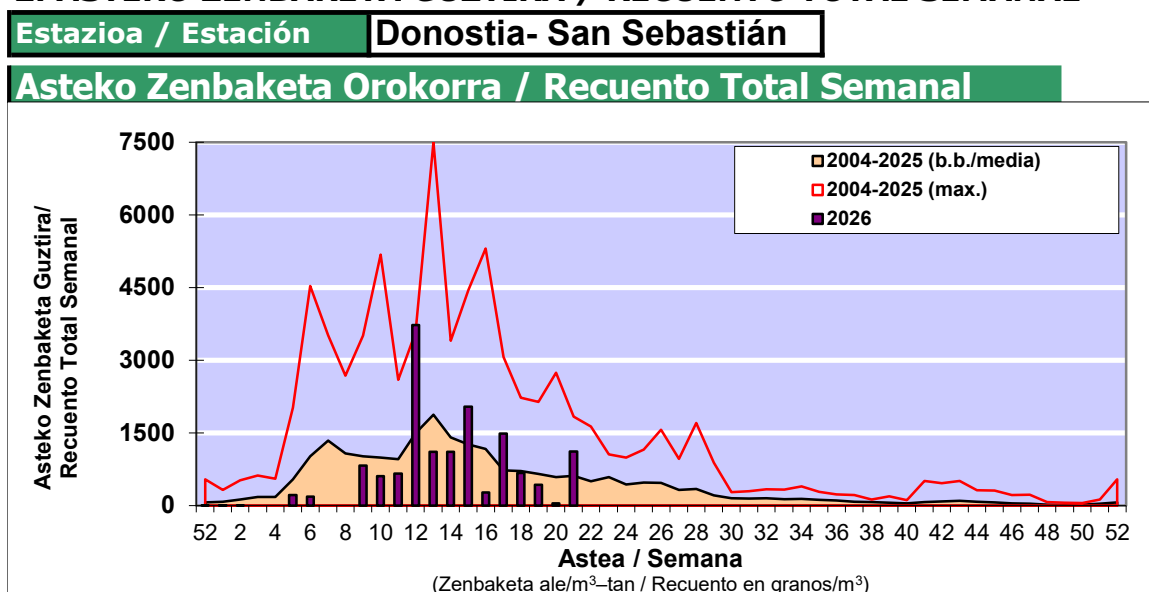

POLEN ZENBAKETA / RECUENTO DE POLEN

Osasun Sailaren Sarea / Red del Departamento de Salud

1. GAUR EGUNGO EGOERA / SITUACIÓN ACTUAL

		Astea/Semana	21
Estazioa / Estación	Donostia- San Sebastián	18/05-24/05	2026
Polen mota interesgarriak / Tipos polínicos de interés	Zuhaitza-Landarea / Árbol-Planta	Egoera / Situación*	Hurrengo asterako joera / Tendencia próxima semana
Cupresaceas / Taxaceas	Altzifrea-Hagina/Ciprés-Tejo	Baxua / Bajo	=
Betula	Urkia/Abedul	Baxua / Bajo	=
E. Alternaria	Alternariaren esporak / Esporas de Alternaria	Baxua / Bajo	▲
Fagus	Pagoa/Haya	Baxua / Bajo	=
Fraxinus	Lizarra/Fresno	Baxua / Bajo	=
Gramineae	Graminea/Gramínea	Ertaina / Medio	=
Olea	Olibondoa/Olivo	Baxua / Bajo	=
Pinus	Pinua/Pino	Baxua / Bajo	=
Platanus	Platanoa/Platano	Baxua / Bajo	=
Populus	Makala/Álamo	Baxua / Bajo	=
Quercus	Haritza-Artea/Roble-Encina	Baxua / Bajo	=
Urticaceas	Asuna-Horma-belarra/Ortiga-Parietaria	Baxua / Bajo	▲
Alnus	Haltza/Aliso	Baxua / Bajo	=

*Ebaluaketa irizpideak, "Red Española de Aerobiología"-ren arabera /

2. ASTEKO ZENBAKETA GUZTIRA / RECUENTO TOTAL SEMANAL