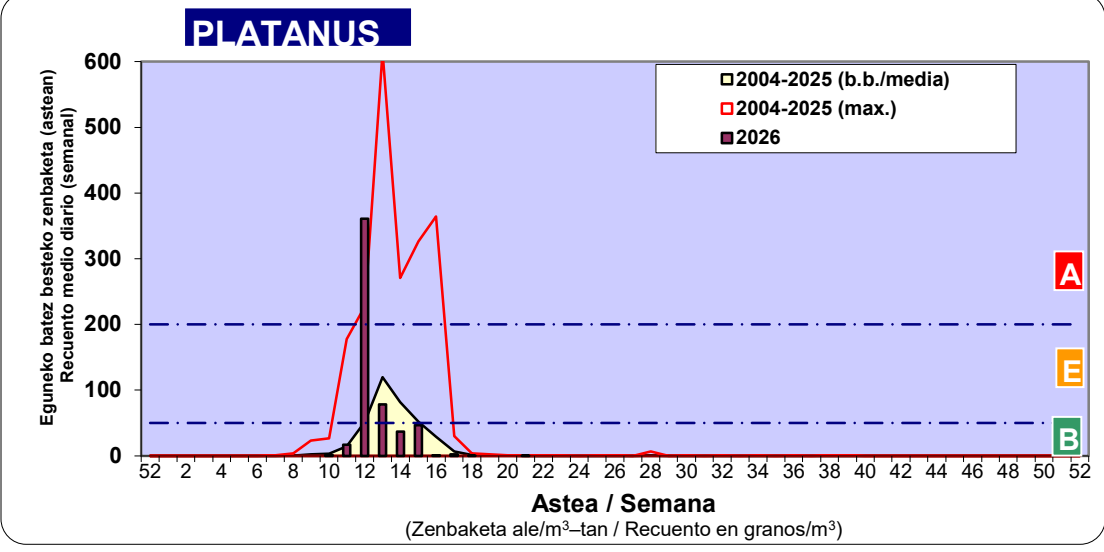

*Ebaluaketa irizpideak, "Red Española de Aerobiología"-ren arabera /

2. ASTEKO ZENBAKETA GUZTIRA / RECUENTO TOTAL SEMANAL

3. ASTEKO ZENBAKETA / RECuento SEMANAL

2026

Estazioa / Estación	Donostia- San Sebastián							Astea/Semana	21
Mota / Tipo	Al / L	As / M	Az / X	Og / J	Or / V	Lr / S	Ig / D	b.b. / media	
	18/05/26	19/05/26	20/05/26	21/05/26	22/05/26	23/05/26	24/05/26		
Acer					2			0	
Foeniculum								0	
Artemisia		1		1				0	
Centaurea								0	
Achillea								0	
Taraxacum								0	
Alnus					1			0	
Betula	1	1	1		1	1	3	1	
Corylus								0	
Brassica								0	
Sambucus								0	
Chenop./Ama				1		1	2	1	
Cupres./Taxa	1	3	5	16	5	4	8	6	
Carex				1	1			0	
Ericaceae		1	3	1	2		1	1	
Mercurialis								0	
Robinia								0	
Castanea					15		2	2	
Fagus								0	
Quercus	11	10	20	62	81	25	64	39	
Aesculus					2			0	
Juglans							1	0	
Laurus								0	
Lilium								0	
Magnolia								0	
Acacia								0	
Eucalyptus								0	
Fraxinus	1	1		13	16	2	6	6	
Ligustrum				45	31	3	20	14	
Olea		2	2	1				1	
Pinus	2	4	17	29	49	17	92	30	
Cedrus								0	
Plantago	3	1	4	4	5	1	5	3	
Platanus	1							0	
Gramineae	19	10	20	40	100	28	32	36	
Rosacea								0	
Rumex			1	4	3	1	1	1	
Rhamnus								0	
Populus								0	
Salix				1	2			0	
Tamarix								0	
Tilia								0	
Celtis								0	
Ulmus								0	
Urticaceae	5	4	7	26	29	7	13	13	
Besterik/Otros	2	1	4	11	2	2	2	3	
Esp. Alternaria				2	5	2	5	2	
Guztira /Total	46	39	84	256	347	92	252	1116	

Estazioa / Estación

Donostia- San Sebastián

- Altua/Alto
- Ertaina/Medio
- Baxua/Bajo

- Altua/Alto
- Ertaina/Medio
- Baxua/Bajo

Estazioa / Estación Donostia- San Sebastián

Estazioa / Estación

Donostia- San Sebastián

- Altua/Alto
- Ertaina/Medio
- Baxua/Bajo

POPULUS

QUERCUS

URTICA / PARIETARIA

Estazioa / Estación **Donostia- San Sebastián**

■ Altua/Alto
■ Ertaina/Medio
■ Baxua/Bajo