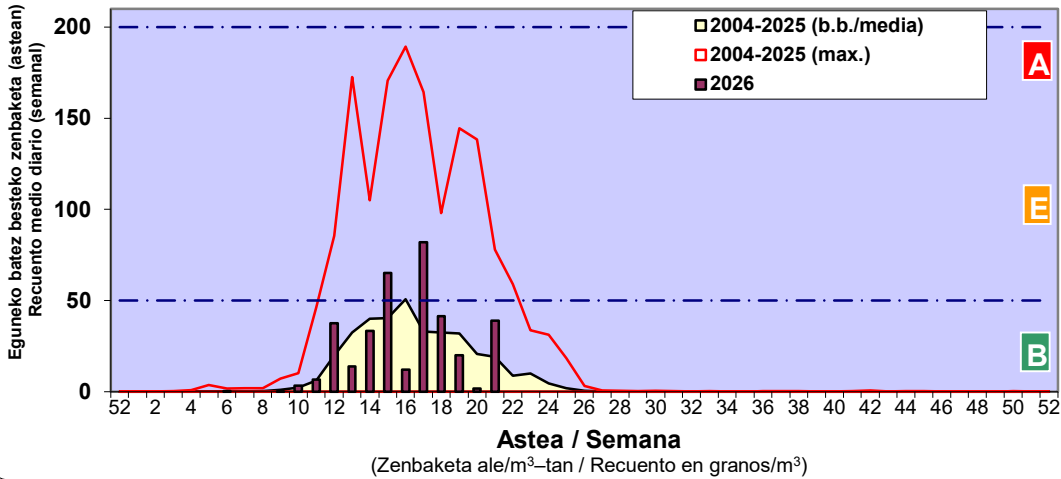

Estazioa / Estación

Donostia- San Sebastián

- Altua/Alto
- Ertaina/Medio
- Baxua/Bajo

- Altua/Alto
- Ertaina/Medio
- Baxua/Bajo

Estazioa / Estación Donostia- San Sebastián

Estazioa / Estación

Donostia- San Sebastián

- Altua/Alto
- Ertaina/Medio
- Baxua/Bajo

POPULUS

QUERCUS

URTICA / PARIETARIA

Estazioa / Estación **Donostia- San Sebastián**

■ Altua/Alto
■ Ertaina/Medio
■ Baxua/Bajo