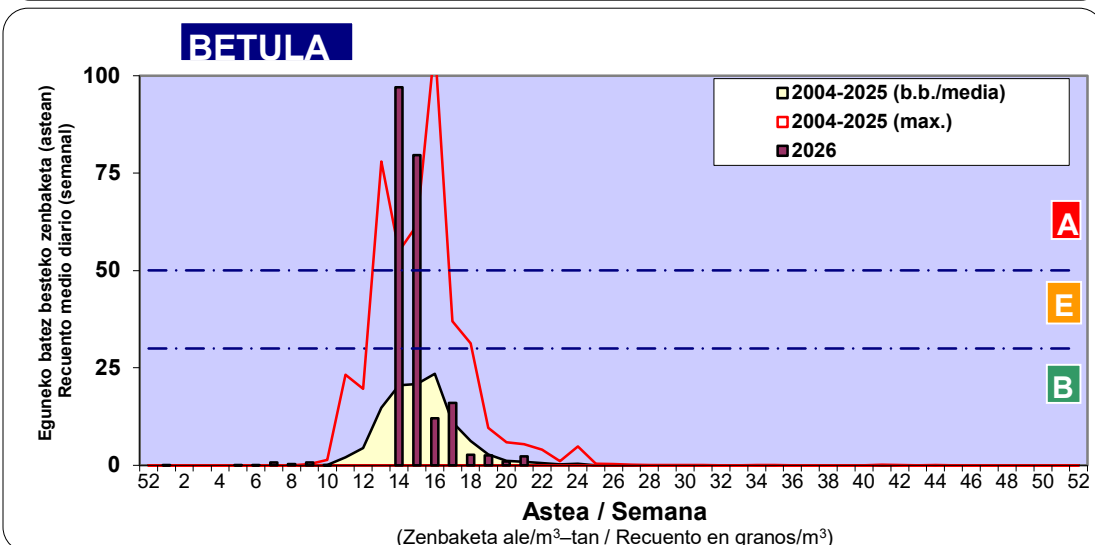

## 3. ASTEKO ZENBAKETA / RECuento SEMANAL

2026

Estazioa / Estación	Bilbo- Bilbao							Astea/Semana	21
Mota / Tipo	Al / L 18/05/26	As / M 19/05/26	Az / X 20/05/26	Og / J 21/05/26	Or / V 22/05/26	Lr / S 23/05/26	Ig / D 24/05/26	b.b. / media	
Acer	3	3		1	10	1	2	3	
Foeniculum			1					0	
Artemisia								0	
Centaurea								0	
Achillea		1			1	1		0	
Taraxacum				1				0	
Alnus								0	
Betula	4	5	2	2	1	1	1	2	
Corylus	1			1				0	
Brassica	1	1		3	2	1		1	
Sambucus	1	1		2	1			1	
Chenop./Ama	1	1			1		1	1	
Cupres./Taxa	4	5	5	16	8	4	9	7	
Carex								0	
Ericaceae	1	6	1	2	2		1	2	
Mercurialis								0	
Robinia			2	1	1	1		1	
Castanea								0	
Fagus								0	
Quercus	55	46	64	154	220	25	31	85	
Aesculus	1		2		1			1	
Juglans			1		1			0	
Laurus								0	
Lilium								0	
Magnolia								0	
Acacia								0	
Eucalyptus		1		1			1	0	
Fraxinus								0	
Ligustrum	4			6	5	1	1	2	
Olea	7	4	3	48	66	12	26	24	
Pinus	22	19	13	44	50	16	25	27	
Cedrus								0	
Plantago	5	7	7	8	19	5	8	8	
Platanus								0	
Gramineae	63	45	52	68	98	39		52	
Rosacea								0	
Rumex	3	3	5	5	10	2	1	4	
Rhamnus								0	
Populus								0	
Salix								0	
Tamarix								0	
Tilia						1	1	0	
Celtis								0	
Ulmus								0	
Urticaceae	58	28	32	76	77	53	49	53	
Besterik/Otros	5	11	9	9	8	2	4	7	
Esp. Alternaria		2	2	7	13	2	3	4	
<b>Guztira /Total</b>	<b>239</b>	<b>187</b>	<b>199</b>	<b>448</b>	<b>582</b>	<b>165</b>	<b>161</b>	<b>1981</b>	

Zenbaketa ale/m3 – tan /  
Recuento en granos/m3

■ Altua/Alto  
■ Ertaina/Medio  
■ Baxua/Bajo

4. POLEN MOTA INTERESGARRIAK / TIPOS POLÍNICOS DE INTERÉS

Estazioa / Estación **Bilbo- Bilbao**

- Altua/Alto
- Ertaina/Medio
- Baxua/Bajo

**Estazioa / Estación Bilbo- Bilbao**

- Altua/Alto
- Ertaina/Medio
- Baxua/Bajo

- Altua/Alto
- Ertaina/Medio
- Baxua/Bajo

**Estazioa / Estación Bilbo- Bilbao**

**Estazioa / Estación** **Bilbo- Bilbao**

- Altua/Alto
- Ertaina/Medio
- Baxua/Bajo