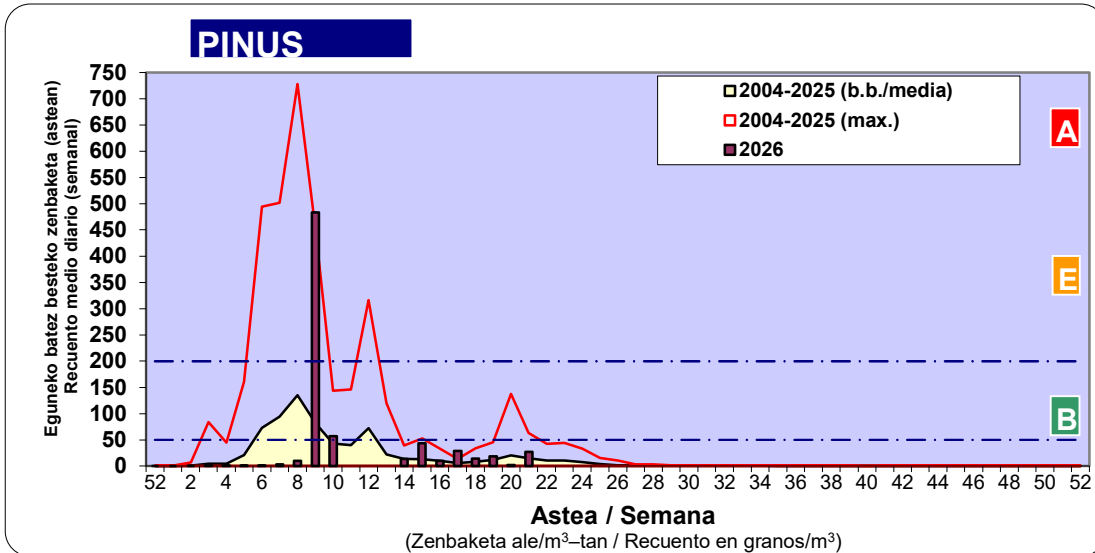

Zenbaketa ale/m3 – tan /  
Recuento en granos/m3

■ Altua/Alto  
■ Ertaina/Medio  
■ Baxua/Bajo

4. POLEN MOTA INTERESGARRIAK / TIPOS POLÍNICOS DE INTERÉS

Estazioa / Estación **Bilbo- Bilbao**

- Altua/Alto
- Ertaina/Medio
- Baxua/Bajo

**Estazioa / Estación Bilbo- Bilbao**

- Altua/Alto
- Ertaina/Medio
- Baxua/Bajo

- Altua/Alto
- Ertaina/Medio
- Baxua/Bajo

**Estazioa / Estación Bilbo- Bilbao**

**Estazioa / Estación** **Bilbo- Bilbao**

- Altua/Alto
- Ertaina/Medio
- Baxua/Bajo