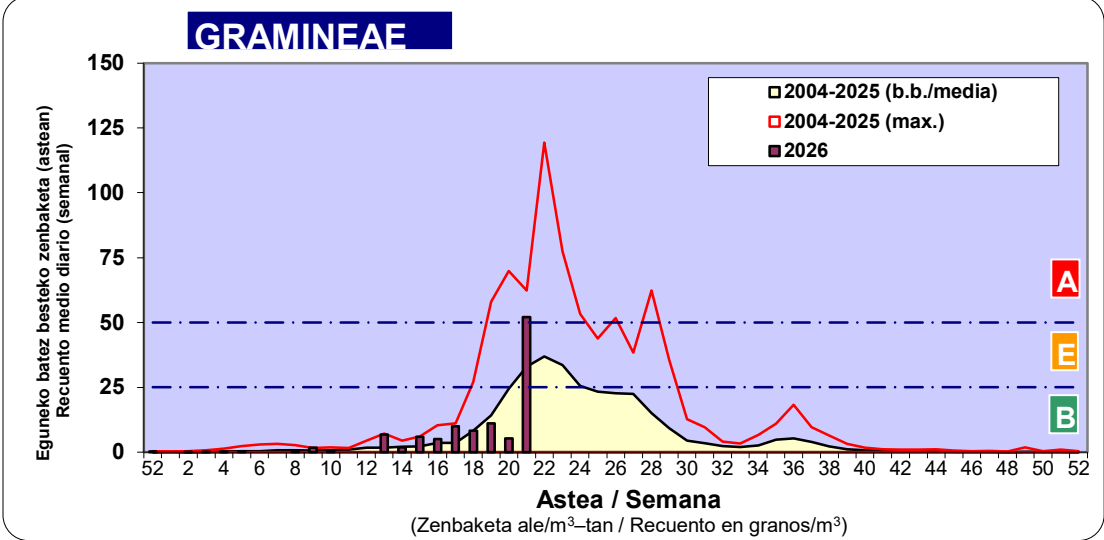

## 3. ASTEKO ZENBAKETA / RECuento SEMANAL

2026

Estazioa / Estación	Bilbo- Bilbao							Astea/Semana	21
Mota / Tipo	Al / L 18/05/26	As / M 19/05/26	Az / X 20/05/26	Og / J 21/05/26	Or / V 22/05/26	Lr / S 23/05/26	Ig / D 24/05/26	b.b. / media	
Acer	3	3		1	10	1	2	3	
Foeniculum			1					0	
Artemisia								0	
Centaurea								0	
Achillea		1			1	1		0	
Taraxacum				1				0	
Alnus								0	
Betula	4	5	2	2	1	1	1	2	
Corylus	1			1				0	
Brassica	1	1		3	2	1		1	
Sambucus	1	1		2	1			1	
Chenop./Ama	1	1			1		1	1	
Cupres./Taxa	4	5	5	16	8	4	9	7	
Carex								0	
Ericaceae	1	6	1	2	2		1	2	
Mercurialis								0	
Robinia			2	1	1	1		1	
Castanea								0	
Fagus								0	
Quercus	55	46	64	154	220	25	31	85	
Aesculus	1		2		1			1	
Juglans			1		1			0	
Laurus								0	
Lilium								0	
Magnolia								0	
Acacia								0	
Eucalyptus		1		1			1	0	
Fraxinus								0	
Ligustrum	4			6	5	1	1	2	
Olea	7	4	3	48	66	12	26	24	
Pinus	22	19	13	44	50	16	25	27	
Cedrus								0	
Plantago	5	7	7	8	19	5	8	8	
Platanus								0	
Gramineae	63	45	52	68	98	39		52	
Rosacea								0	
Rumex	3	3	5	5	10	2	1	4	
Rhamnus								0	
Populus								0	
Salix								0	
Tamarix								0	
Tilia						1	1	0	
Celtis								0	
Ulmus								0	
Urticaceae	58	28	32	76	77	53	49	53	
Besterik/Otros	5	11	9	9	8	2	4	7	
Esp. Alternaria		2	2	7	13	2	3	4	
<b>Guztira /Total</b>	<b>239</b>	<b>187</b>	<b>199</b>	<b>448</b>	<b>582</b>	<b>165</b>	<b>161</b>	<b>1981</b>	

Zenbaketa ale/m3 – tan /  
Recuento en granos/m3

■ Altua/Alto  
■ Ertaina/Medio  
■ Baxua/Bajo

4. POLEN MOTA INTERESGARRIAK / TIPOS POLÍNICOS DE INTERÉS

Estazioa / Estación **Bilbo- Bilbao**

- Altua/Alto
- Ertaina/Medio
- Baxua/Bajo

**Estazioa / Estación Bilbo- Bilbao**

- Altua/Alto
- Ertaina/Medio
- Baxua/Bajo

- Altua/Alto
- Ertaina/Medio
- Baxua/Bajo

**Estazioa / Estación Bilbo- Bilbao**

**Estazioa / Estación** **Bilbo- Bilbao**

- Altua/Alto
- Ertaina/Medio
- Baxua/Bajo