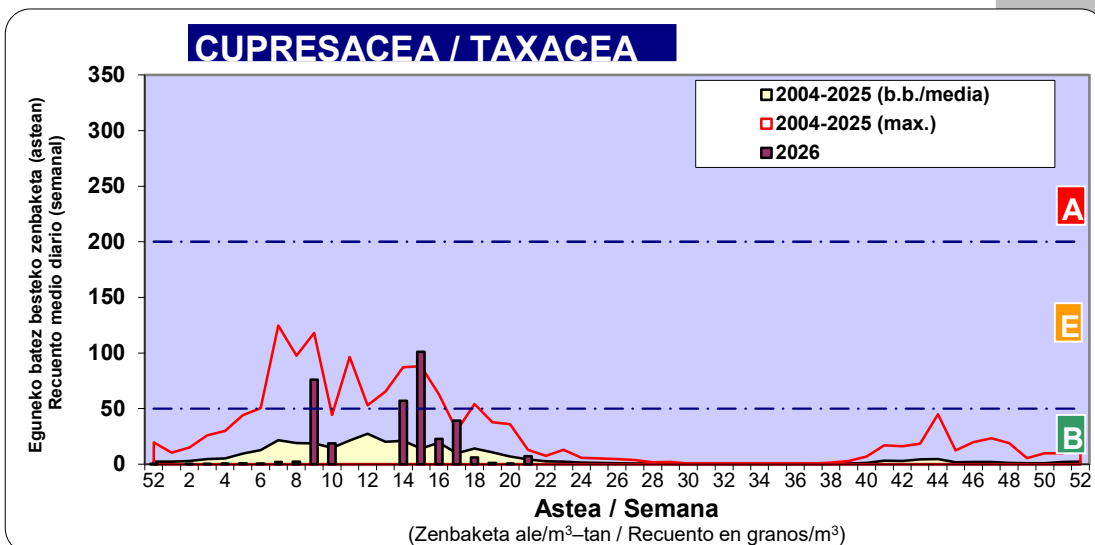

## 3. ASTEKO ZENBAKETA / RECuento SEMANAL

2026

Estazioa / Estación	Bilbo- Bilbao							Astea/Semana	21
Mota / Tipo	Al / L 18/05/26	As / M 19/05/26	Az / X 20/05/26	Og / J 21/05/26	Or / V 22/05/26	Lr / S 23/05/26	Ig / D 24/05/26	b.b. / media	
Acer	3	3		1	10	1	2	3	
Foeniculum			1					0	
Artemisia								0	
Centaurea								0	
Achillea		1			1	1		0	
Taraxacum				1				0	
Alnus								0	
Betula	4	5	2	2	1	1	1	2	
Corylus	1			1				0	
Brassica	1	1		3	2	1		1	
Sambucus	1	1		2	1			1	
Chenop./Ama	1	1			1		1	1	
Cupres./Taxa	4	5	5	16	8	4	9	7	
Carex								0	
Ericaceae	1	6	1	2	2		1	2	
Mercurialis								0	
Robinia			2	1	1	1		1	
Castanea								0	
Fagus								0	
Quercus	55	46	64	154	220	25	31	85	
Aesculus	1		2		1			1	
Juglans			1		1			0	
Laurus								0	
Lilium								0	
Magnolia								0	
Acacia								0	
Eucalyptus		1		1			1	0	
Fraxinus								0	
Ligustrum	4			6	5	1	1	2	
Olea	7	4	3	48	66	12	26	24	
Pinus	22	19	13	44	50	16	25	27	
Cedrus								0	
Plantago	5	7	7	8	19	5	8	8	
Platanus								0	
Gramineae	63	45	52	68	98	39		52	
Rosacea								0	
Rumex	3	3	5	5	10	2	1	4	
Rhamnus								0	
Populus								0	
Salix								0	
Tamarix								0	
Tilia						1	1	0	
Celtis								0	
Ulmus								0	
Urticaceae	58	28	32	76	77	53	49	53	
Besterik/Otros	5	11	9	9	8	2	4	7	
Esp. Alternaria		2	2	7	13	2	3	4	
<b>Guztira /Total</b>	<b>239</b>	<b>187</b>	<b>199</b>	<b>448</b>	<b>582</b>	<b>165</b>	<b>161</b>	<b>1981</b>	

Zenbaketa ale/m3 – tan /  
Recuento en granos/m3

■ Altua/Alto  
■ Ertaina/Medio  
■ Baxua/Bajo

4. POLEN MOTA INTERESGARRIAK / TIPOS POLÍNICOS DE INTERÉS

Estazioa / Estación **Bilbo- Bilbao**

- Altua/Alto
- Ertaina/Medio
- Baxua/Bajo

**Estazioa / Estación Bilbo- Bilbao**

- Altua/Alto
- Ertaina/Medio
- Baxua/Bajo

- Altua/Alto
- Ertaina/Medio
- Baxua/Bajo

**Estazioa / Estación Bilbo- Bilbao**

**Estazioa / Estación** **Bilbo- Bilbao**

- Altua/Alto
- Ertaina/Medio
- Baxua/Bajo