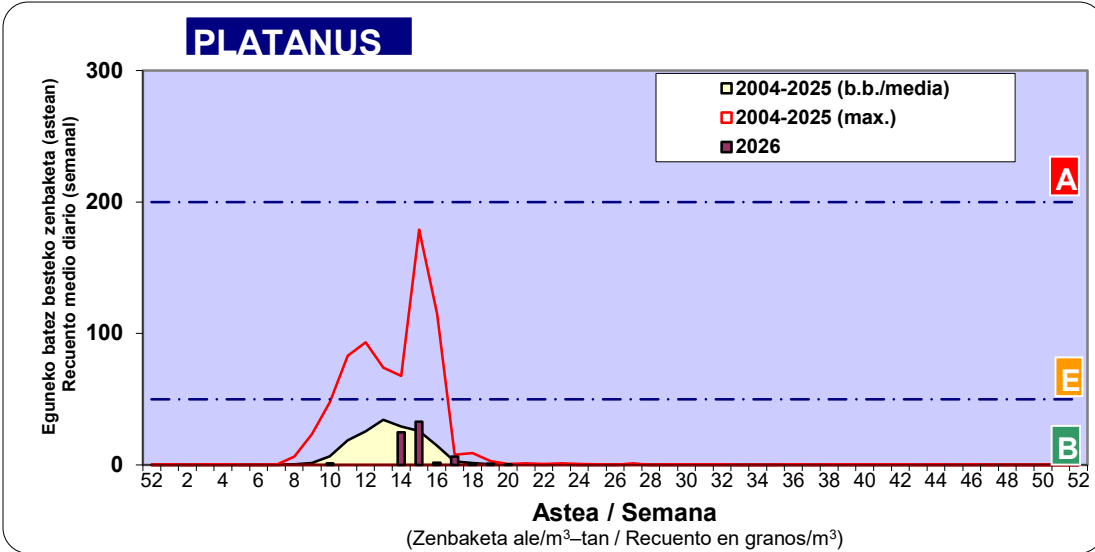

## 3. ASTEKO ZENBAKETA / RECuento SEMANAL

2026

Estazioa / Estación	Bilbo- Bilbao							Astea/Semana	21
Mota / Tipo	Al / L 18/05/26	As / M 19/05/26	Az / X 20/05/26	Og / J 21/05/26	Or / V 22/05/26	Lr / S 23/05/26	Ig / D 24/05/26	b.b. / media	
Acer	3	3		1	10	1	2	3	
Foeniculum			1					0	
Artemisia								0	
Centaurea								0	
Achillea		1			1	1		0	
Taraxacum				1				0	
Alnus								0	
Betula	4	5	2	2	1	1	1	2	
Corylus	1			1				0	
Brassica	1	1		3	2	1		1	
Sambucus	1	1		2	1			1	
Chenop./Ama	1	1			1		1	1	
Cupres./Taxa	4	5	5	16	8	4	9	7	
Carex								0	
Ericaceae	1	6	1	2	2		1	2	
Mercurialis								0	
Robinia			2	1	1	1		1	
Castanea								0	
Fagus								0	
Quercus	55	46	64	154	220	25	31	85	
Aesculus	1		2		1			1	
Juglans			1		1			0	
Laurus								0	
Lilium								0	
Magnolia								0	
Acacia								0	
Eucalyptus		1		1			1	0	
Fraxinus								0	
Ligustrum	4			6	5	1	1	2	
Olea	7	4	3	48	66	12	26	24	
Pinus	22	19	13	44	50	16	25	27	
Cedrus								0	
Plantago	5	7	7	8	19	5	8	8	
Platanus								0	
Gramineae	63	45	52	68	98	39		52	
Rosacea								0	
Rumex	3	3	5	5	10	2	1	4	
Rhamnus								0	
Populus								0	
Salix								0	
Tamarix								0	
Tilia						1	1	0	
Celtis								0	
Ulmus								0	
Urticaceae	58	28	32	76	77	53	49	53	
Besterik/Otros	5	11	9	9	8	2	4	7	
Esp. Alternaria		2	2	7	13	2	3	4	
<b>Guztira /Total</b>	<b>239</b>	<b>187</b>	<b>199</b>	<b>448</b>	<b>582</b>	<b>165</b>	<b>161</b>	<b>1981</b>	

Zenbaketa ale/m3 – tan /  
Recuento en granos/m3

■ Altua/Alto  
■ Ertaina/Medio  
■ Baxua/Bajo

4. POLEN MOTA INTERESGARRIAK / TIPOS POLÍNICOS DE INTERÉS

Estazioa / Estación **Bilbo- Bilbao**

- Altua/Alto
- Ertaina/Medio
- Baxua/Bajo

**Estazioa / Estación Bilbo- Bilbao**

- Altua/Alto
- Ertaina/Medio
- Baxua/Bajo

- Altua/Alto
- Ertaina/Medio
- Baxua/Bajo

**Estazioa / Estación Bilbo- Bilbao**

**Estazioa / Estación** **Bilbo- Bilbao**

- Altua/Alto
- Ertaina/Medio
- Baxua/Bajo