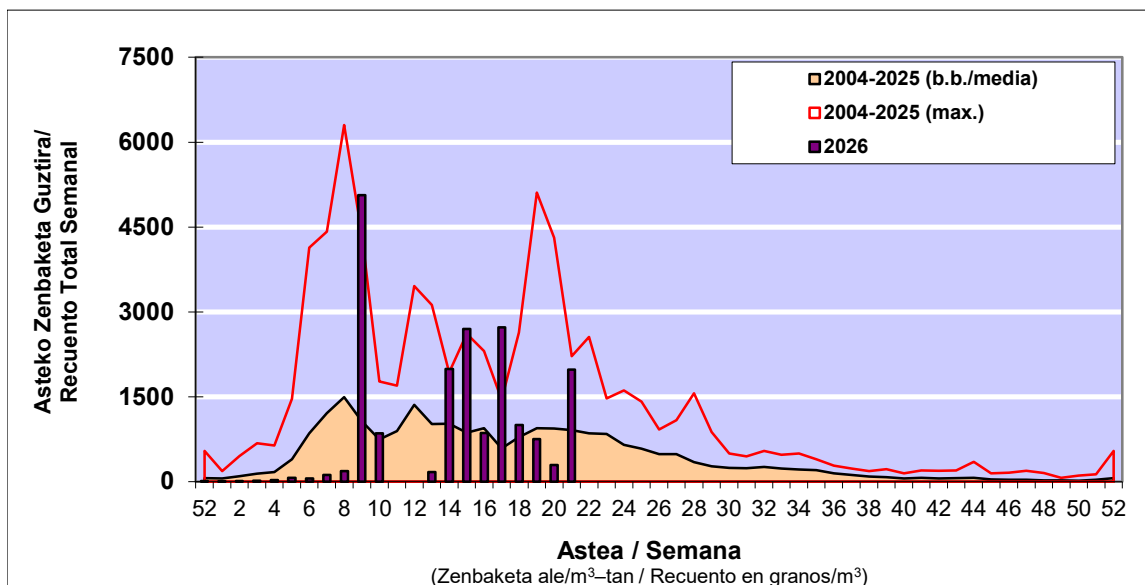

POLEN ZENBAKETA / RECUENTO DE POLEN Osasun Sailaren Sarea / Red del Departamento de Salud

1. GAUR EGUNGO EGOERA / SITUACIÓN ACTUAL

		Astea/Semana	21
Estazioa / Estación	Bilbo- Bilbao	18/05-24/05	2026
Polen mota interesgarriak / Tipos polínicos de interés	Zuhaitza-Landarea / Árbol- Planta	Egoera / Situación*	Hurrengo asterako joera / Tendencia próxima semana
Cupresaceas / Taxaceas	Altzifrea-Hagina/Ciprés-Tejo	Baxua / Bajo	=
Betula	Urkia/Abedul	Baxua / Bajo	=
E. Alternaria	Alternariaren esporak / Esporas de Alternaria	Baxua / Bajo	=
Fagus	Pagoa/Haya	Baxua / Bajo	=
Fraxinus	Lizarra/Fresno	Baxua / Bajo	=
Gramineae	Graminea/Gramínea	Altua / Alto	▲
Olea	Olibondoa/Olivo	Baxua / Bajo	=
Pinus	Pinua/Pino	Baxua / Bajo	=
Platanus	Platanoa/Platano	Baxua / Bajo	=
Populus	Makala/Álamo	Baxua / Bajo	=
Quercus	Haritza-Artea/Roble-Encina	Ertaina / Medio	▼
Urticaceas	Asuna-Horma-belarra/Ortiga- Parietaria	Altua / Alto	=

*Ebaluaketa irizpideak, "Red Española de Aerobiología"-ren arabera /

2. ASTEKO ZENBAKETA GUZTIRA / RECUENTO TOTAL SEMANAL

Estazioa / Estación	Bilbo- Bilbao

Asteko Zenbaketa Orokorra / Recuento Total Semanal