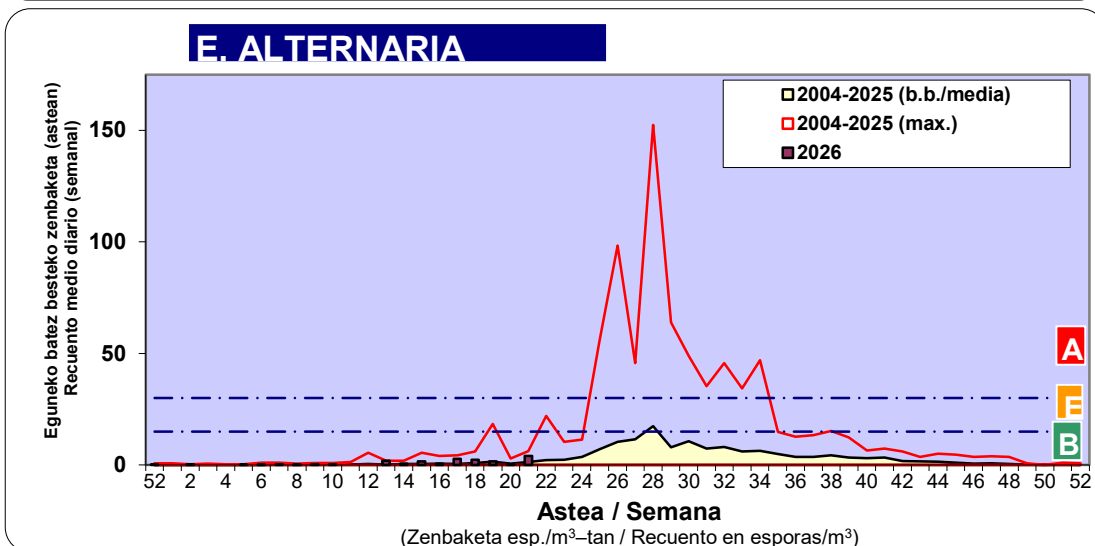

## 3. ASTEKO ZENBAKETA / RECuento SEMANAL

2026

Estazioa / Estación	Bilbo- Bilbao							Astea/Semana	21
Mota / Tipo	Al / L 18/05/26	As / M 19/05/26	Az / X 20/05/26	Og / J 21/05/26	Or / V 22/05/26	Lr / S 23/05/26	Ig / D 24/05/26	b.b. / media	
Acer	3	3		1	10	1	2	3	
Foeniculum			1					0	
Artemisia								0	
Centaurea								0	
Achillea		1			1	1		0	
Taraxacum				1				0	
Alnus								0	
Betula	4	5	2	2	1	1	1	2	
Corylus	1			1				0	
Brassica	1	1		3	2	1		1	
Sambucus	1	1		2	1			1	
Chenop./Ama	1	1			1		1	1	
Cupres./Taxa	4	5	5	16	8	4	9	7	
Carex								0	
Ericaceae	1	6	1	2	2		1	2	
Mercurialis								0	
Robinia			2	1	1	1		1	
Castanea								0	
Fagus								0	
Quercus	55	46	64	154	220	25	31	85	
Aesculus	1		2		1			1	
Juglans			1		1			0	
Laurus								0	
Lilium								0	
Magnolia								0	
Acacia								0	
Eucalyptus		1		1			1	0	
Fraxinus								0	
Ligustrum	4			6	5	1	1	2	
Olea	7	4	3	48	66	12	26	24	
Pinus	22	19	13	44	50	16	25	27	
Cedrus								0	
Plantago	5	7	7	8	19	5	8	8	
Platanus								0	
Gramineae	63	45	52	68	98	39		52	
Rosacea								0	
Rumex	3	3	5	5	10	2	1	4	
Rhamnus								0	
Populus								0	
Salix								0	
Tamarix								0	
Tilia						1	1	0	
Celtis								0	
Ulmus								0	
Urticaceae	58	28	32	76	77	53	49	53	
Besterik/Otros	5	11	9	9	8	2	4	7	
Esp. Alternaria		2	2	7	13	2	3	4	
<b>Guztira /Total</b>	<b>239</b>	<b>187</b>	<b>199</b>	<b>448</b>	<b>582</b>	<b>165</b>	<b>161</b>	<b>1981</b>	

Zenbaketa ale/m3 – tan /  
Recuento en granos/m3

■ Altua/Alto  
■ Ertaina/Medio  
■ Baxua/Bajo

4. POLEN MOTA INTERESGARRIAK / TIPOS POLÍNICOS DE INTERÉS

Estazioa / Estación **Bilbo- Bilbao**

- Altua/Alto
- Ertaina/Medio
- Baxua/Bajo

**Estazioa / Estación Bilbo- Bilbao**

- Altua/Alto
- Ertaina/Medio
- Baxua/Bajo

- Altua/Alto
- Ertaina/Medio
- Baxua/Bajo

**Estazioa / Estación Bilbo- Bilbao**

**Estazioa / Estación** **Bilbo- Bilbao**

- Altua/Alto
- Ertaina/Medio
- Baxua/Bajo