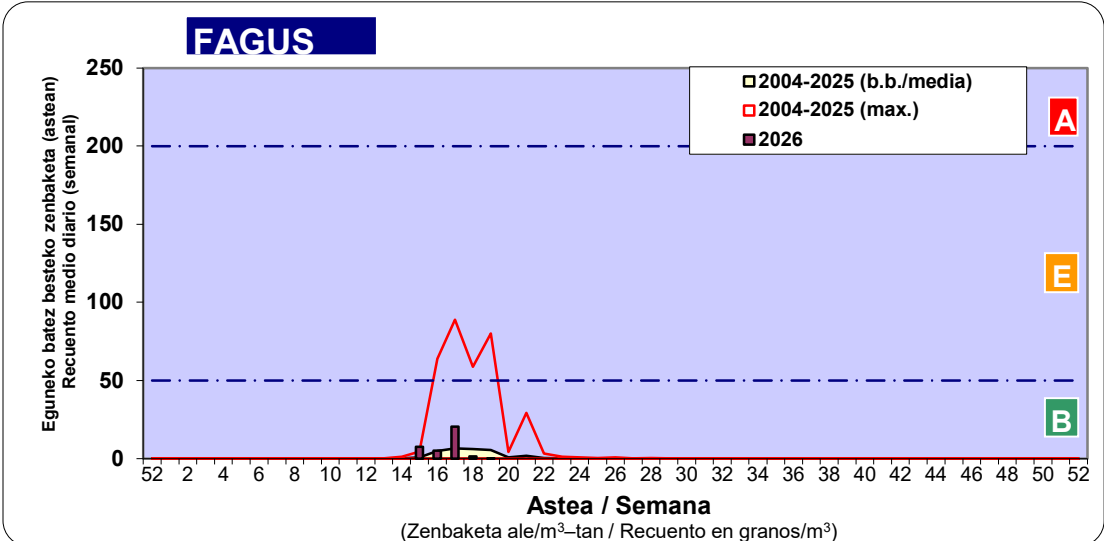

## 3. ASTEKO ZENBAKETA / RECuento SEMANAL

2026

Estazioa / Estación	Bilbo- Bilbao							Astea/Semana	21
Mota / Tipo	Al / L 18/05/26	As / M 19/05/26	Az / X 20/05/26	Og / J 21/05/26	Or / V 22/05/26	Lr / S 23/05/26	Ig / D 24/05/26	b.b. / media	
Acer	3	3		1	10	1	2	3	
Foeniculum			1					0	
Artemisia								0	
Centaurea								0	
Achillea		1			1	1		0	
Taraxacum				1				0	
Alnus								0	
Betula	4	5	2	2	1	1	1	2	
Corylus	1			1				0	
Brassica	1	1		3	2	1		1	
Sambucus	1	1		2	1			1	
Chenop./Ama	1	1			1		1	1	
Cupres./Taxa	4	5	5	16	8	4	9	7	
Carex								0	
Ericaceae	1	6	1	2	2		1	2	
Mercurialis								0	
Robinia			2	1	1	1		1	
Castanea								0	
Fagus								0	
Quercus	55	46	64	154	220	25	31	85	
Aesculus	1		2		1			1	
Juglans			1		1			0	
Laurus								0	
Lilium								0	
Magnolia								0	
Acacia								0	
Eucalyptus		1		1			1	0	
Fraxinus								0	
Ligustrum	4			6	5	1	1	2	
Olea	7	4	3	48	66	12	26	24	
Pinus	22	19	13	44	50	16	25	27	
Cedrus								0	
Plantago	5	7	7	8	19	5	8	8	
Platanus								0	
Gramineae	63	45	52	68	98	39		52	
Rosacea								0	
Rumex	3	3	5	5	10	2	1	4	
Rhamnus								0	
Populus								0	
Salix								0	
Tamarix								0	
Tilia						1	1	0	
Celtis								0	
Ulmus								0	
Urticaceae	58	28	32	76	77	53	49	53	
Besterik/Otros	5	11	9	9	8	2	4	7	
Esp. Alternaria		2	2	7	13	2	3	4	
<b>Guztira /Total</b>	<b>239</b>	<b>187</b>	<b>199</b>	<b>448</b>	<b>582</b>	<b>165</b>	<b>161</b>	<b>1981</b>	

Zenbaketa ale/m3 – tan /  
Recuento en granos/m3

■ Altua/Alto  
■ Ertaina/Medio  
■ Baxua/Bajo

4. POLEN MOTA INTERESGARRIAK / TIPOS POLÍNICOS DE INTERÉS

Estazioa / Estación **Bilbo- Bilbao**

- Altua/Alto
- Ertaina/Medio
- Baxua/Bajo

**Estazioa / Estación Bilbo- Bilbao**

- Altua/Alto
- Ertaina/Medio
- Baxua/Bajo

- Altua/Alto
- Ertaina/Medio
- Baxua/Bajo

**Estazioa / Estación Bilbo- Bilbao**

**Estazioa / Estación** **Bilbo- Bilbao**

- Altua/Alto
- Ertaina/Medio
- Baxua/Bajo