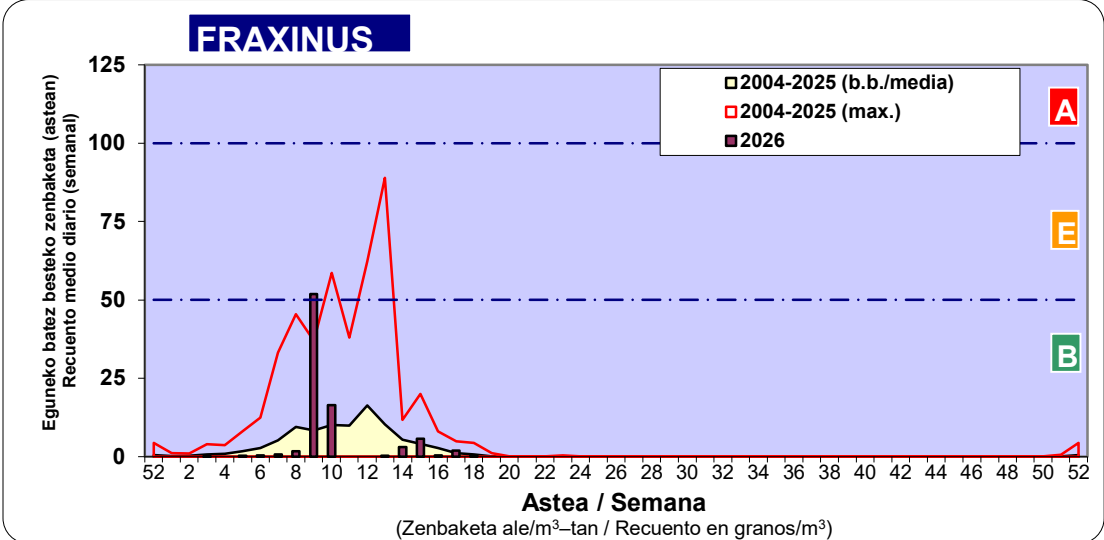

Estazioa / Estación Bilbo- Bilbao

- Altua/Alto
- Ertaina/Medio
- Baxua/Bajo