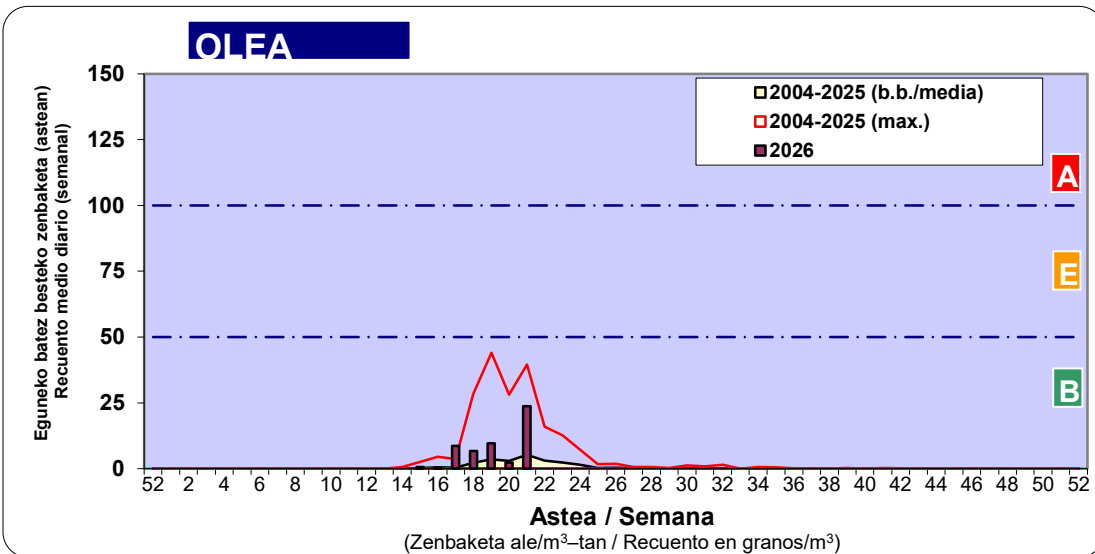

Zenbaketa ale/m3 – tan /  
Recuento en granos/m3

■ Altua/Alto  
■ Ertaina/Medio  
■ Baxua/Bajo

4. POLEN MOTA INTERESGARRIAK / TIPOS POLÍNICOS DE INTERÉS

Estazioa / Estación **Bilbo- Bilbao**

- Altua/Alto
- Ertaina/Medio
- Baxua/Bajo

**Estazioa / Estación Bilbo- Bilbao**

- Altua/Alto
- Ertaina/Medio
- Baxua/Bajo

- Altua/Alto
- Ertaina/Medio
- Baxua/Bajo

**Estazioa / Estación Bilbo- Bilbao**

**Estazioa / Estación** **Bilbo- Bilbao**

- Altua/Alto
- Ertaina/Medio
- Baxua/Bajo