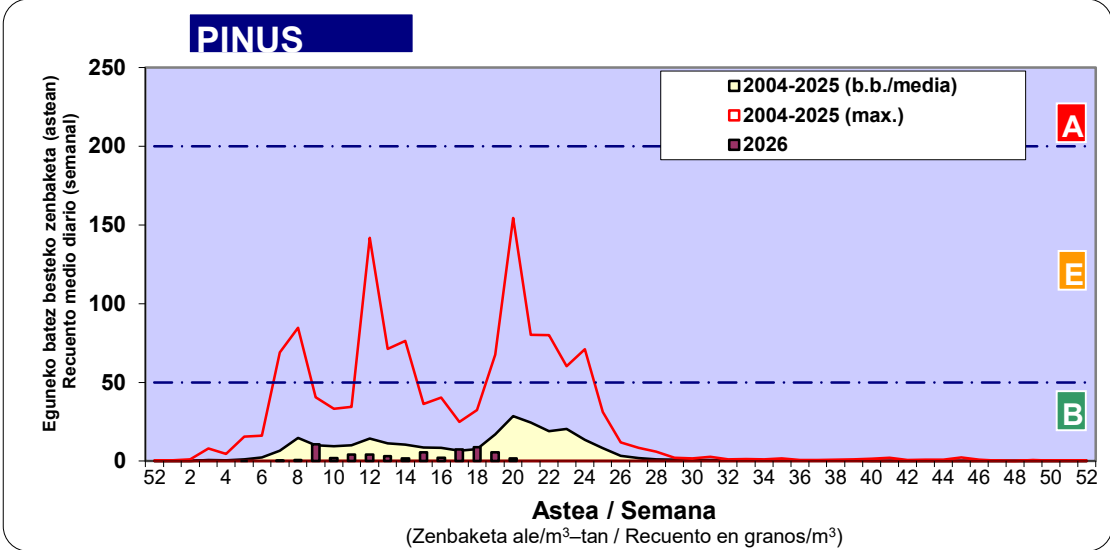

Zenbaketa ale/m3 – tan /
Recuento en granos/m3

■ Altua/Alto
■ Ertaina/Medio
□ Baxua/Bajo

4. POLEN MOTA INTERESGARRIAK / TIPOS POLÍNICOS DE INTERÉS

Estazioa / Estación **Vitoria - Gasteiz**

- Altua/Alto
- Ertaina/Medio
- Baxua/Bajo

Estazioa / Estación

Vitoria - Gasteiz

- Altua/Alto
- Ertaina/Medio
- Baxua/Bajo

- Altua/Alto
- Ertaina/Medio
- Baxua/Bajo

Estazioa / Estación **Vitoria - Gasteiz**

Estazioa / Estación

Vitoria - Gasteiz

■ Altua/Alto
■ Ertaina/Medio
■ Baxua/Bajo

POPULUS

QUERCUS

URTICA / PARIETARIA