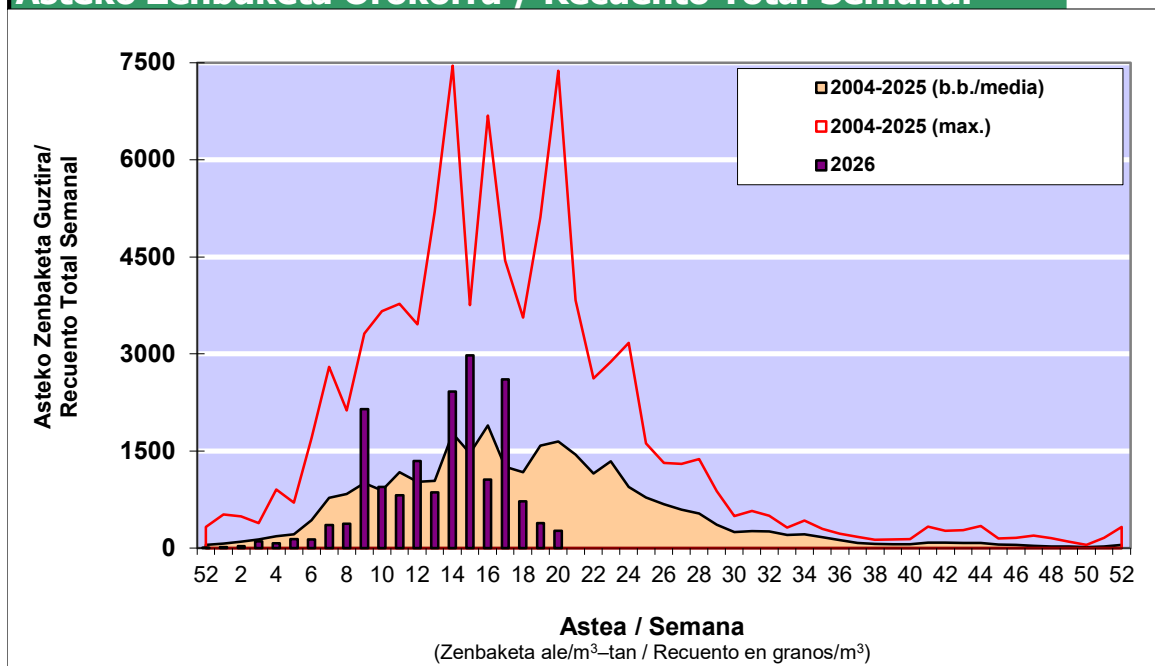

POLEN ZENBAKETA / RECUENTO DE POLEN

Osasun Sailaren Sarea / Red del Departamento de Salud

1. GAUR EGUNGO EGOERA / SITUACIÓN ACTUAL

		Astea/Semana	20
Estazioa / Estación	Vitoria - Gasteiz	11/05-17/05	2026
Polen mota interesgarriak / Tipos polínicos de interés	Zuhaitza-Landarea / Árbol-Planta	Egoera / Situación*	Hurrengo asterako joera / Tendencia próxima semana
Cupresaceas / Taxaceas	Altzifrea-Hagina/Ciprés-Tejo	Baxua / Bajo	=
Betula	Urkia/Abedul	Baxua / Bajo	=
E. Alternaria	Alternariaren esporak / Esporas de Alternaria	Baxua / Bajo	▲
Fagus	Pagoa/Haya	Baxua / Bajo	=
Fraxinus	Lizarra/Fresno	Baxua / Bajo	=
Gramineae	Graminea/Gramínea	Baxua / Bajo	▲
Olea	Olibondoa/Olivo	Baxua / Bajo	=
Pinus	Pinua/Pino	Baxua / Bajo	=
Platanus	Platanoa/Platano	Baxua / Bajo	=
Populus	Makala/Álamo	Baxua / Bajo	=
Quercus	Haritza-Artea/Roble-Encina	Baxua / Bajo	=
Urticaceas	Asuna-Horma-belarra/Ortiga-Parietaria	Baxua / Bajo	▲

*Ebaluaketa irizpideak, "Red Española de Aerobiología"-ren arabera /

2. ASTEKO ZENBAKETA GUZTIRA / RECUENTO TOTAL SEMANAL

Estazioa / Estación	Vitoria - Gasteiz
---------------------	-------------------

Asteko Zenbaketa Orokorra / Recuento Total Semanal