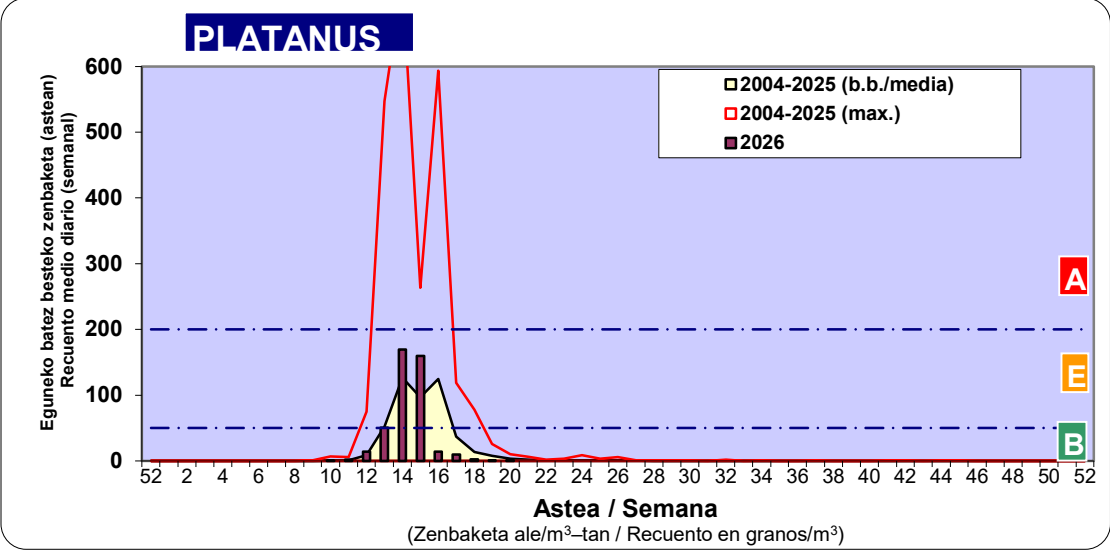

Zenbaketa ale/m3 – tan /
Recuento en granos/m3

■ Altua/Alto
■ Ertaina/Medio
□ Baxua/Bajo

4. POLEN MOTA INTERESGARRIAK / TIPOS POLÍNICOS DE INTERÉS

Estazioa / Estación **Vitoria - Gasteiz**

- Altua/Alto
- Ertaina/Medio
- Baxua/Bajo

Estazioa / Estación

Vitoria - Gasteiz

- Altua/Alto
- Ertaina/Medio
- Baxua/Bajo

- Altua/Alto
- Ertaina/Medio
- Baxua/Bajo

Estazioa / Estación **Vitoria - Gasteiz**

Estazioa / Estación

Vitoria - Gasteiz

■ Altua/Alto
■ Ertaina/Medio
■ Baxua/Bajo

POPULUS

QUERCUS

URTICA / PARIETARIA