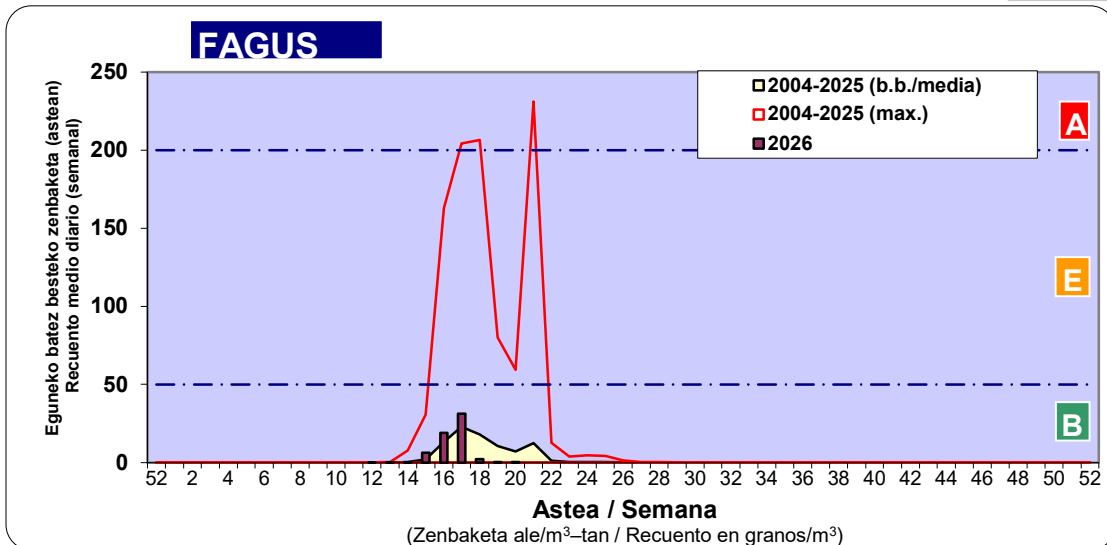

Estazioa / Estación

Vitoria - Gasteiz

- Altua/Alto
- Ertaina/Medio
- Baxua/Bajo