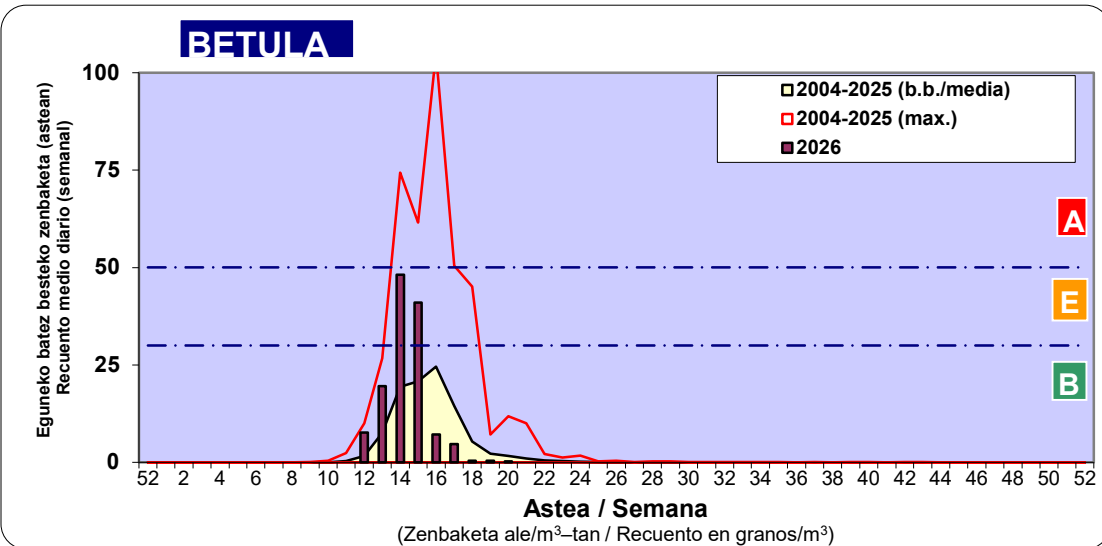

Zenbaketa ale/m3 – tan /
Recuento en granos/m3

■ Altua/Alto
■ Ertaina/Medio
□ Baxua/Bajo

4. POLEN MOTA INTERESGARRIAK / TIPOS POLÍNICOS DE INTERÉS

Estazioa / Estación **Vitoria - Gasteiz**

- Altua/Alto
- Ertaina/Medio
- Baxua/Bajo