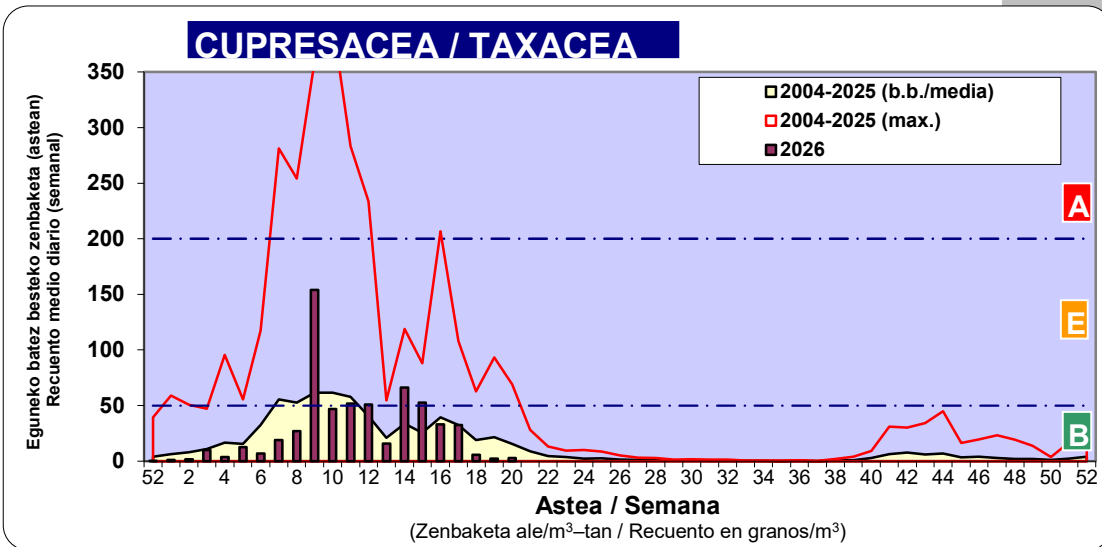

3. ASTEKO ZENBAKETA / RECUESTO SEMANAL

2026

Estazioa / Estación	Vitoria - Gasteiz							Astea/Semana	20
Mota / Tipo	Al / L	As / M	Az / X	Og / J	Or / V	Lr / S	Ig / D	b.b. / media	
Acer				1				0	
Foeniculum	1							0	
Artemisia								0	
Centaurea								0	
Achillea								0	
Taraxacum								0	
Alnus								0	
Betula		1		1				0	
Corylus								0	
Brassica								0	
Sambucus	1							0	
Chenop./Ama								0	
Cupres./Taxa	1	5	1	9	1	1	2	3	
Carex	1		1					0	
Ericaceae				1			1	0	
Mercurialis								0	
Robinia								0	
Castanea								0	
Fagus			1	1				0	
Quercus	32	11	31	29	3	3	6	16	
Aesculus		1	1		1			0	
Juglans		1						0	
Laurus								0	
Lilium								0	
Magnolia								0	
Acacia								0	
Eucalyptus		2						0	
Fraxinus			1					0	
Ligustrum								0	
Olea	8	1	1	1			1	2	
Pinus	5		1	4	1		1	2	
Cedrus								0	
Plantago	1	1	1	1			3	1	
Platanus	1		1	2		1	1	1	
Gramineae	19	1	8	5	2	3	14	7	
Rosacea								0	
Rumex	1		1				1	0	
Rhamnus								0	
Populus								0	
Salix								0	
Tamarix								0	
Tilia								0	
Celtis								0	
Ulmus								0	
Urticaceae		1	3		1	5	2	2	
Besterik/Otros	1	3	1	4	1	1	1	2	
Esp. Alternaria	4	1	2	2			1	1	
Guztira /Total	72	28	53	59	10	14	33	269	

Zenbaketa ale/m3 – tan /
Recuento en granos/m3

■ Altua/Alto
■ Ertaina/Medio
□ Baxua/Bajo

4. POLEN MOTA INTERESGARRIAK / TIPOS POLÍNICOS DE INTERÉS

Estazioa / Estación **Vitoria - Gasteiz**

- Altua/Alto
- Ertaina/Medio
- Baxua/Bajo