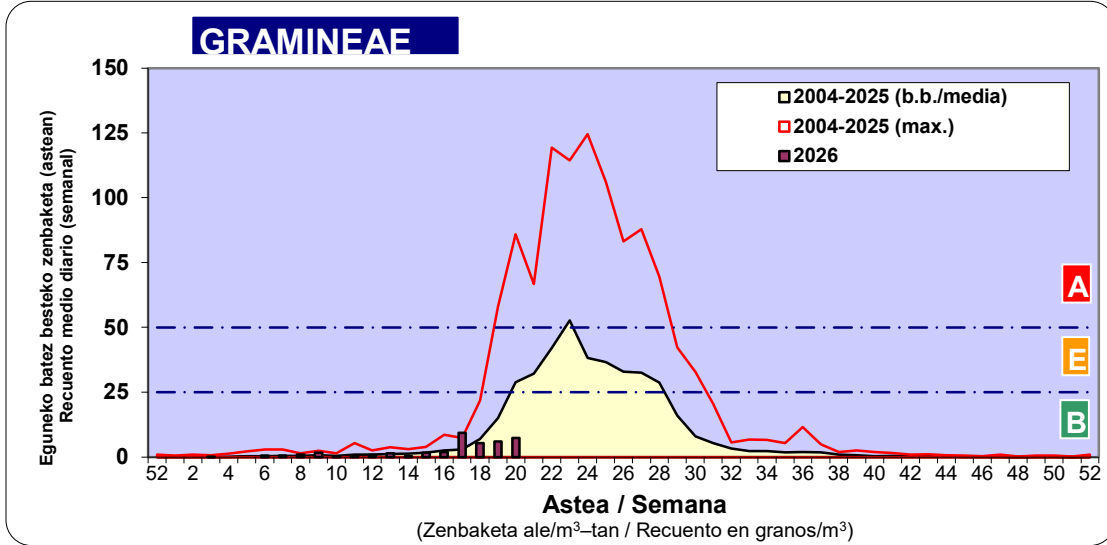

Estazioa / Estación

Vitoria - Gasteiz

- Altua/Alto
- Ertaina/Medio
- Baxua/Bajo