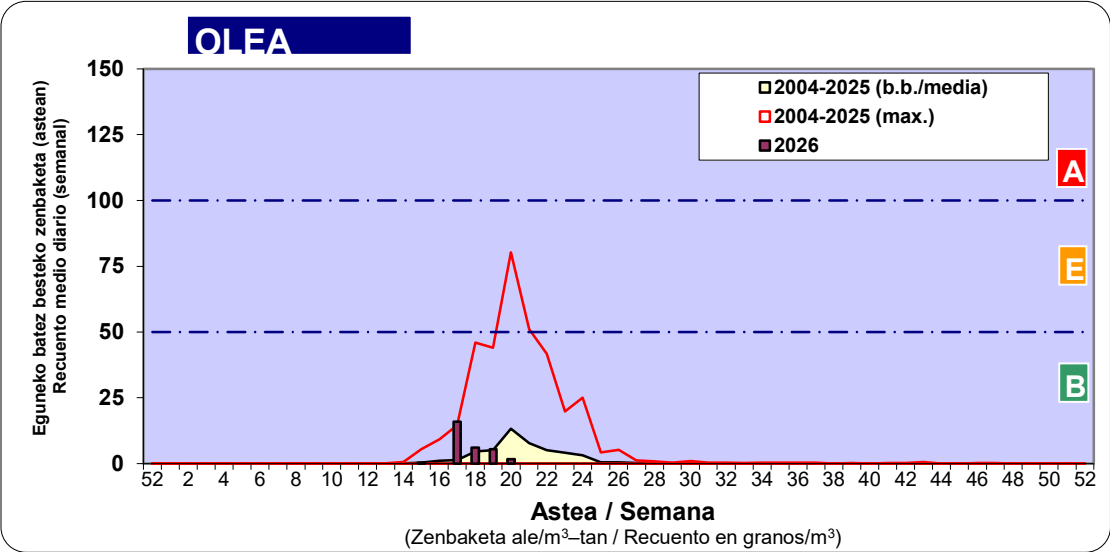

Zenbaketa ale/m3 – tan /
Recuento en granos/m3

■ Altua/Alto
■ Ertaina/Medio
□ Baxua/Bajo

4. POLEN MOTA INTERESGARRIAK / TIPOS POLÍNICOS DE INTERÉS

Estazioa / Estación **Vitoria - Gasteiz**

- Altua/Alto
- Ertaina/Medio
- Baxua/Bajo

Estazioa / Estación

Vitoria - Gasteiz

- Altua/Alto
- Ertaina/Medio
- Baxua/Bajo

- Altua/Alto
- Ertaina/Medio
- Baxua/Bajo

Estazioa / Estación **Vitoria - Gasteiz**

Estazioa / Estación

Vitoria - Gasteiz

■ Altua/Alto
■ Ertaina/Medio
■ Baxua/Bajo

POPULUS

QUERCUS

URTICA / PARIETARIA