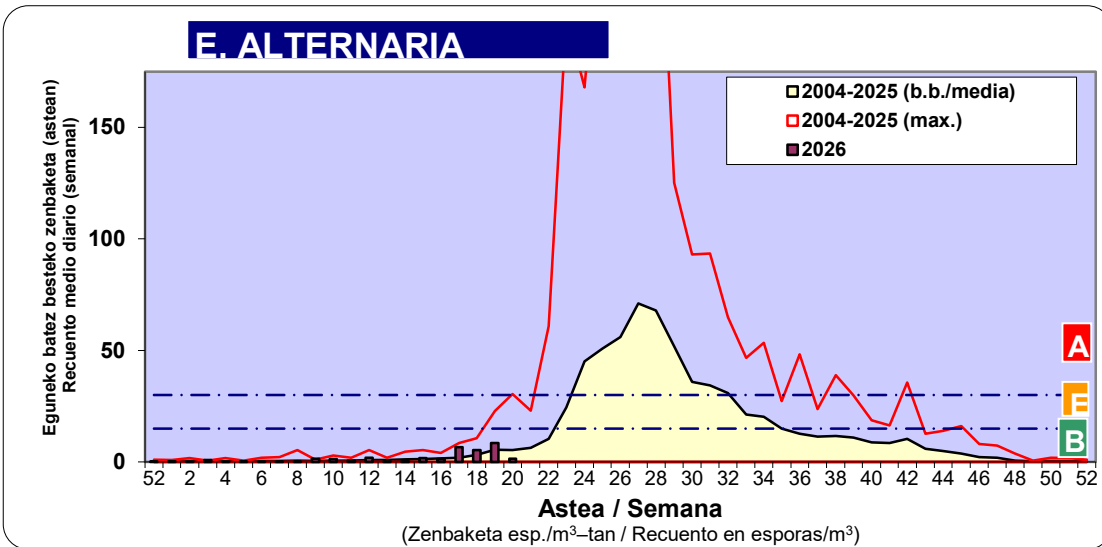

Zenbaketa ale/m3 – tan /
Recuento en granos/m3

■ Altua/Alto
■ Ertaina/Medio
□ Baxua/Bajo

4. POLEN MOTA INTERESGARRIAK / TIPOS POLÍNICOS DE INTERÉS

Estazioa / Estación **Vitoria - Gasteiz**

- Altua/Alto
- Ertaina/Medio
- Baxua/Bajo