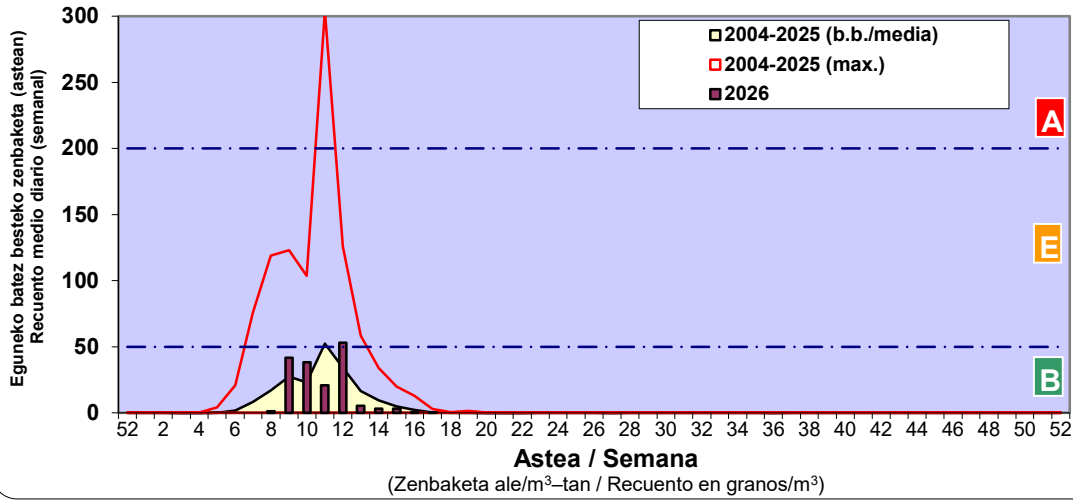

Zenbaketa ale/m3 – tan /
Recuento en granos/m3

■ Altua/Alto
■ Ertaina/Medio
□ Baxua/Bajo

4. POLEN MOTA INTERESGARRIAK / TIPOS POLÍNICOS DE INTERÉS

Estazioa / Estación **Vitoria - Gasteiz**

- Altua/Alto
- Ertaina/Medio
- Baxua/Bajo

Estazioa / Estación

Vitoria - Gasteiz

- Altua/Alto
- Ertaina/Medio
- Baxua/Bajo

- Altua/Alto
- Ertaina/Medio
- Baxua/Bajo

Estazioa / Estación **Vitoria - Gasteiz**

Estazioa / Estación

Vitoria - Gasteiz

■ Altua/Alto
■ Ertaina/Medio
■ Baxua/Bajo

POPULUS

QUERCUS

URTICA / PARIETARIA