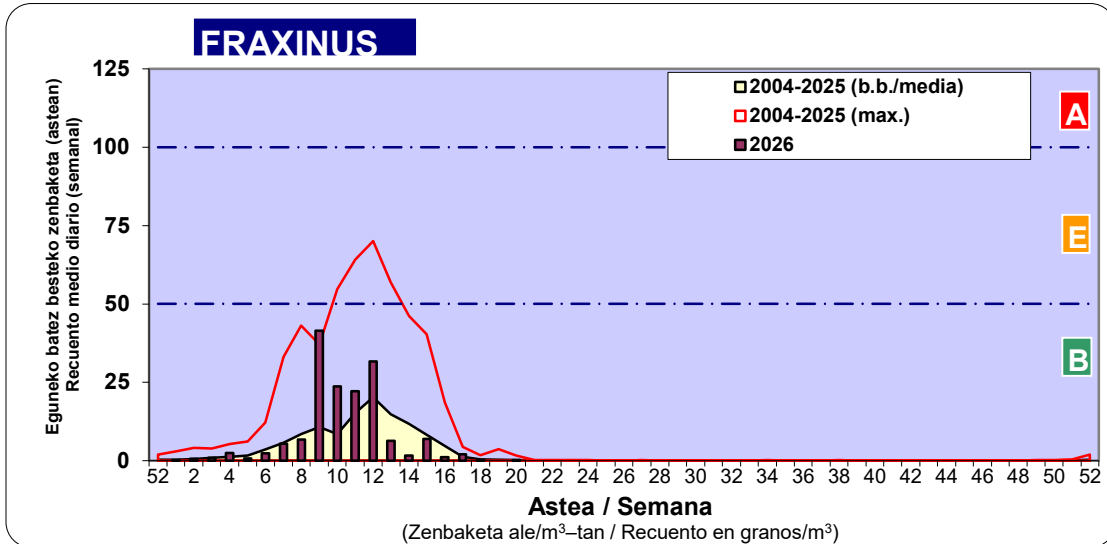

Estazioa / Estación

Vitoria - Gasteiz

- Altua/Alto
- Ertaina/Medio
- Baxua/Bajo