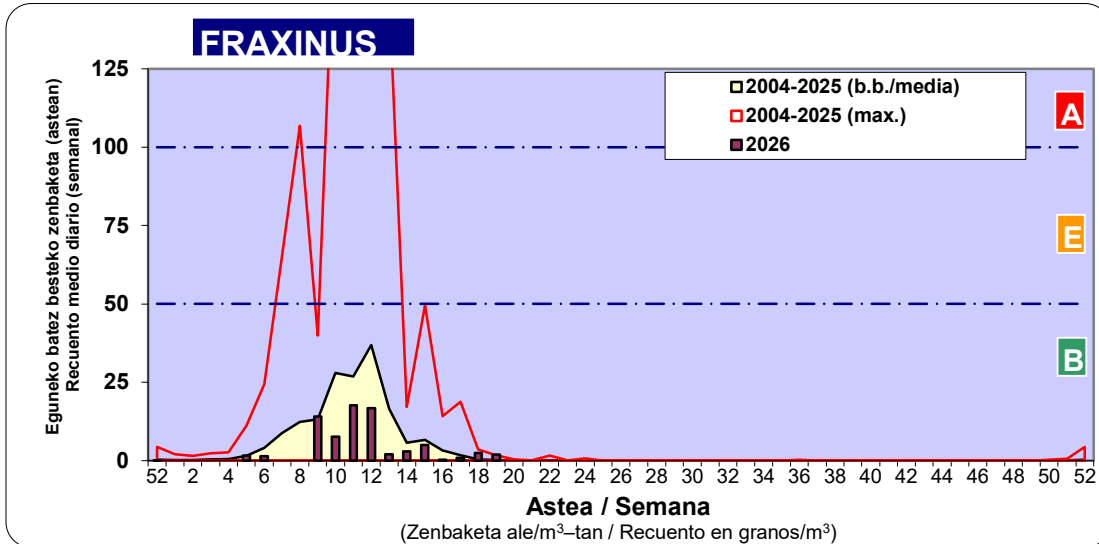

Estazioa / Estación

Donostia- San Sebastián

- Altua/Alto
- Ertaina/Medio
- Baxua/Bajo