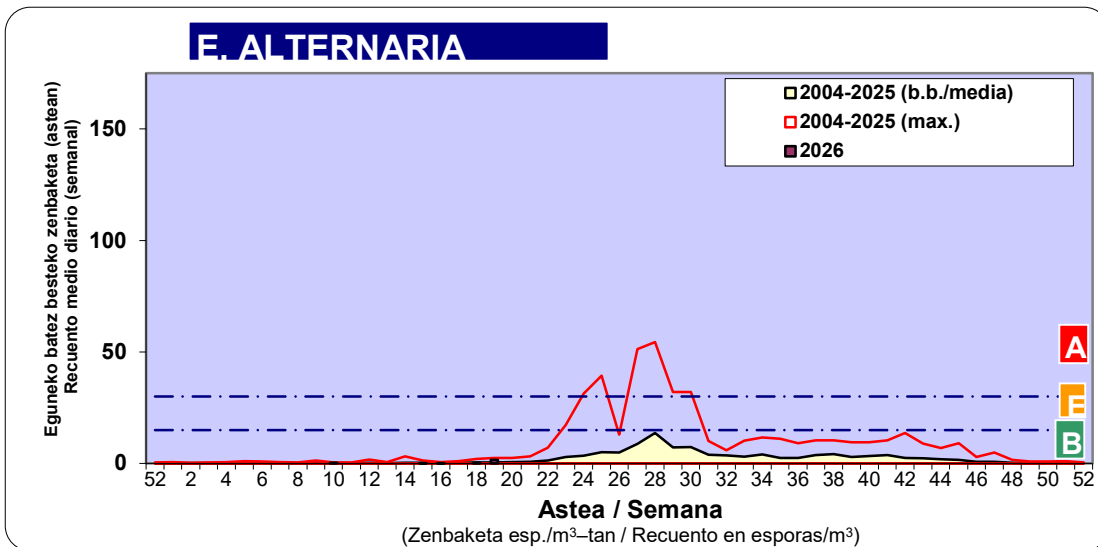

*Ebaluaketa irizpideak, "Red Española de Aerobiología"-ren arabera /

2. ASTEKO ZENBAKETA GUZTIRA / RECUENTO TOTAL SEMANAL

3. ASTEKO ZENBAKETA / RECUENTO SEMANAL

2026

Estazioa / Estación	Donostia- San Sebastián							Astea/Semana	20
	Al / L	As / M	Az / X	Og / J	Or / V	Lr / S	Ig / D	b.b. / media	
Mota / Tipo	11/05/26	12/05/26	13/05/26	14/05/26	15/05/26	16/05/26	17/05/26		
Acer								0	
Foeniculum								0	
Artemisia								0	
Centaurea								0	
Achillea								0	
Taraxacum								0	
Alnus								0	
Betula	1						1	0	
Corylus								0	
Brassica								0	
Sambucus								0	
Chenop./Ama			1					0	
Cupres./Taxa			1					0	
Carex								0	
Ericaceae								0	
Mercurialis								0	
Robinia								0	
Castanea								0	
Fagus								0	
Quercus	4	3	2	1			1	2	
Aesculus								0	
Juglans								0	
Laurus								0	
Lilium								0	
Magnolia								0	
Acacia								0	
Eucalyptus								0	
Fraxinus								0	
Ligustrum								0	
Olea	2	1				1	1	1	
Pinus	1			1				0	
Cedrus								0	
Plantago	1		1				1	0	
Platanus								0	
Gramineae	2	2	3					1	
Rosacea								0	
Rumex								0	
Rhamnus								0	
Populus								0	
Salix								0	
Tamarix								0	
Tilia								0	
Celtis								0	
Ulmus								0	
Urticaceae	1	2	1			1	1	1	
Besterik/Otros	3		2					1	
Esp. Alternaria								0	
Guztira /Total	15	8	11	2	0	2	5	43	

Zenbaketa ale/m3 – tan /
Recuento en granos/m3

■ Altua/Alto
■ Ertaina/Medio
□ Baxua/Bajo

4. POLEN MOTA INTERESGARRIAK / TIPOS POLÍNICOS DE INTERÉS

Estazioa / Estación **Donostia- San Sebastián**

- Altua/Alto
- Ertaina/Medio
- Baxua/Bajo