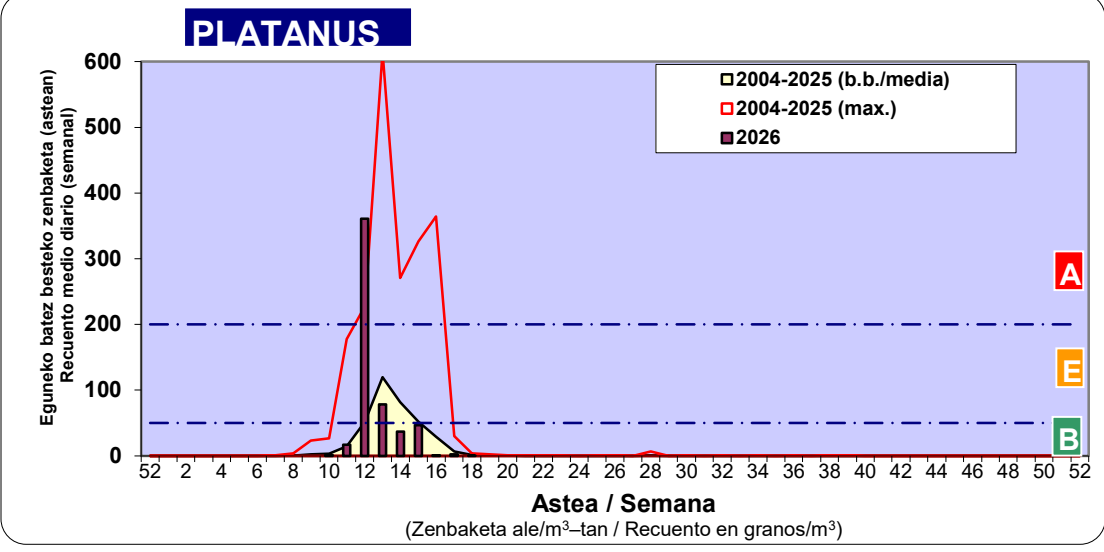

*Ebaluaketa irizpideak, "Red Española de Aerobiología"-ren arabera /

2. ASTEKO ZENBAKETA GUZTIRA / RECUENTO TOTAL SEMANAL

3. ASTEKO ZENBAKETA / RECUENTO SEMANAL

2026

Estazioa / Estación	Donostia- San Sebastián							Astea/Semana	20
	Al / L	As / M	Az / X	Og / J	Or / V	Lr / S	Ig / D	b.b. / media	
Mota / Tipo	11/05/26	12/05/26	13/05/26	14/05/26	15/05/26	16/05/26	17/05/26		
Acer								0	
Foeniculum								0	
Artemisia								0	
Centaurea								0	
Achillea								0	
Taraxacum								0	
Alnus								0	
Betula	1						1	0	
Corylus								0	
Brassica								0	
Sambucus								0	
Chenop./Ama			1					0	
Cupres./Taxa			1					0	
Carex								0	
Ericaceae								0	
Mercurialis								0	
Robinia								0	
Castanea								0	
Fagus								0	
Quercus	4	3	2	1			1	2	
Aesculus								0	
Juglans								0	
Laurus								0	
Lilium								0	
Magnolia								0	
Acacia								0	
Eucalyptus								0	
Fraxinus								0	
Ligustrum								0	
Olea	2	1				1	1	1	
Pinus	1			1				0	
Cedrus								0	
Plantago	1		1				1	0	
Platanus								0	
Gramineae	2	2	3					1	
Rosacea								0	
Rumex								0	
Rhamnus								0	
Populus								0	
Salix								0	
Tamarix								0	
Tilia								0	
Celtis								0	
Ulmus								0	
Urticaceae	1	2	1			1	1	1	
Besterik/Otros	3		2					1	
Esp. Alternaria								0	
Guztira /Total	15	8	11	2	0	2	5	43	

Zenbaketa ale/m3 – tan /
Recuento en granos/m3

■ Altua/Alto
■ Ertaina/Medio
□ Baxua/Bajo

4. POLEN MOTA INTERESGARRIAK / TIPOS POLÍNICOS DE INTERÉS

Estazioa / Estación **Donostia- San Sebastián**

- Altua/Alto
- Ertaina/Medio
- Baxua/Bajo

Estazioa / Estación

Donostia- San Sebastián

- Altua/Alto
- Ertaina/Medio
- Baxua/Bajo

- Altua/Alto
- Ertaina/Medio
- Baxua/Bajo

Estazioa / Estación Donostia- San Sebastián

Estazioa / Estación

Donostia- San Sebastián