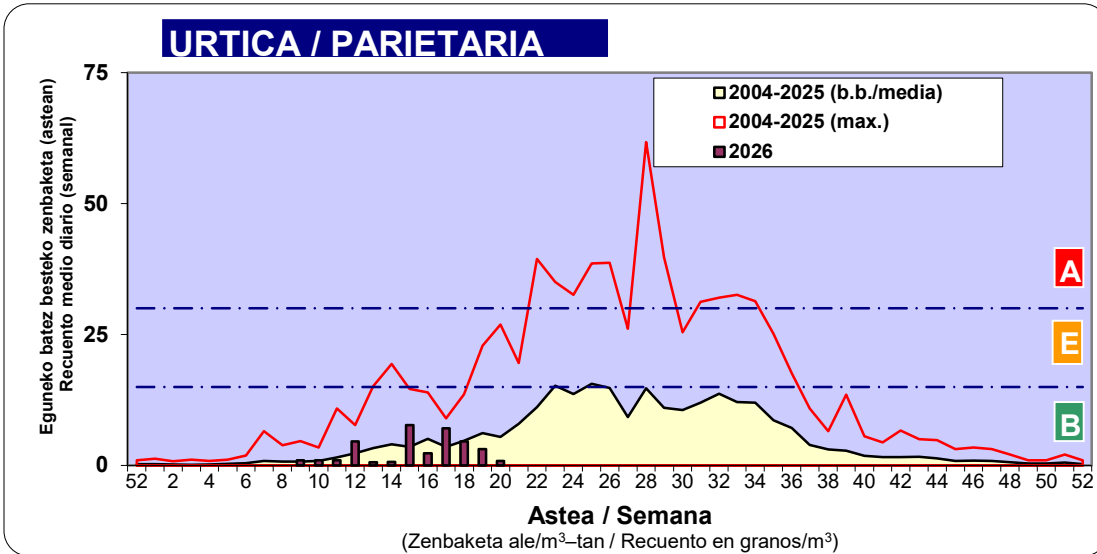

Zenbaketa ale/m3 – tan /
Recuento en granos/m3

■ Altua/Alto
■ Ertaina/Medio
□ Baxua/Bajo

4. POLEN MOTA INTERESGARRIAK / TIPOS POLÍNICOS DE INTERÉS

Estazioa / Estación **Donostia- San Sebastián**

- Altua/Alto
- Ertaina/Medio
- Baxua/Bajo

Estazioa / Estación

Donostia- San Sebastián

- Altua/Alto
- Ertaina/Medio
- Baxua/Bajo

- Altua/Alto
- Ertaina/Medio
- Baxua/Bajo

Estazioa / Estación Donostia- San Sebastián

Estazioa / Estación

Donostia- San Sebastián

- Altua/Alto
- Ertaina/Medio
- Baxua/Bajo

Estazioa / Estación **Donostia- San Sebastián**

■ Altua/Alto
■ Ertaina/Medio
■ Baxua/Bajo