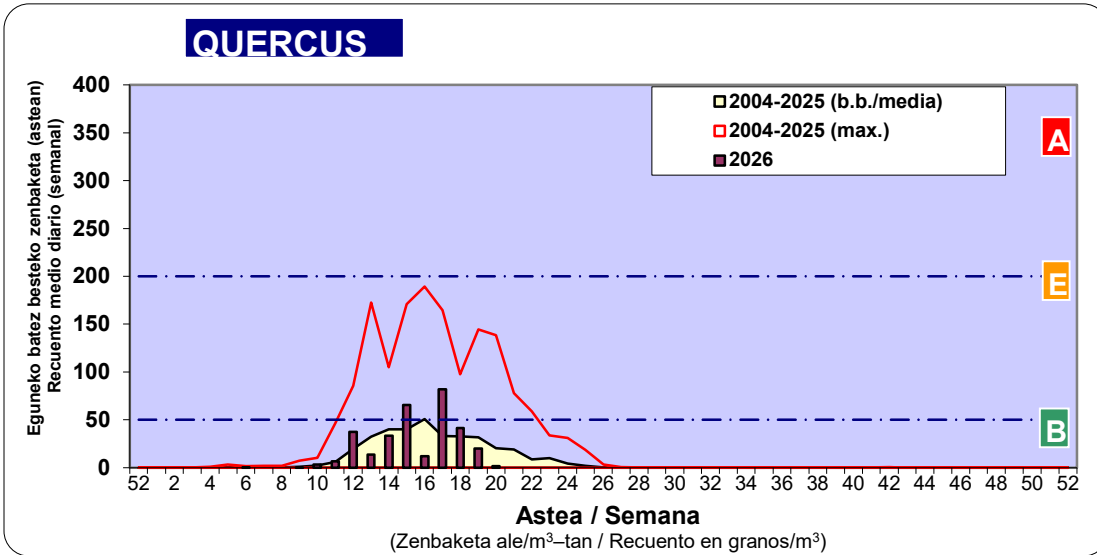

Estazioa / Estación

Donostia- San Sebastián

- Altua/Alto
- Ertaina/Medio
- Baxua/Bajo