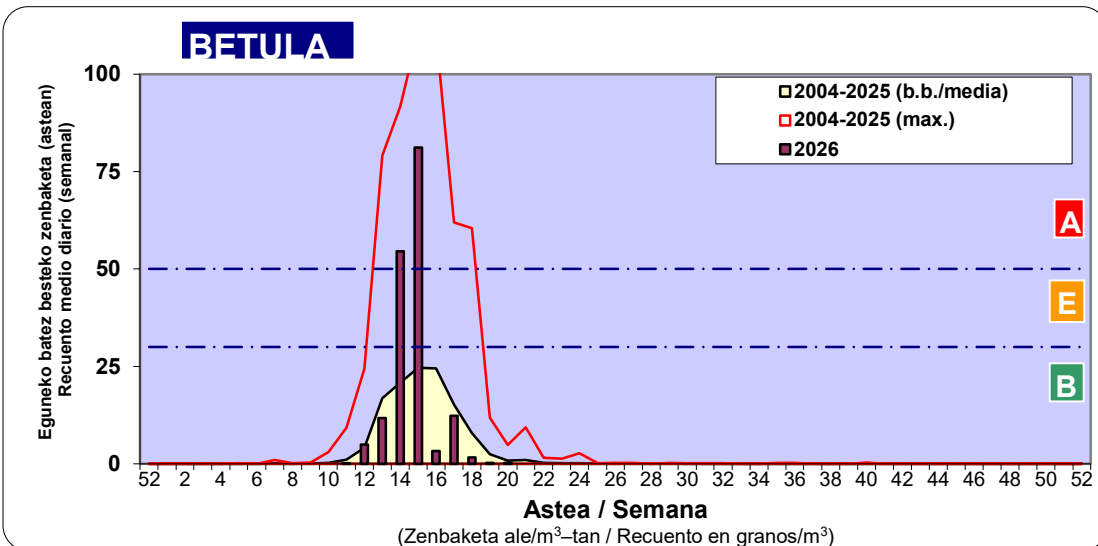

*Ebaluaketa irizpideak, "Red Española de Aerobiología"-ren arabera /

2. ASTEKO ZENBAKETA GUZTIRA / RECUENTO TOTAL SEMANAL

3. ASTEKO ZENBAKETA / RECUENTO SEMANAL

2026

Estazioa / Estación	Donostia- San Sebastián							Astea/Semana	20
	Al / L	As / M	Az / X	Og / J	Or / V	Lr / S	Ig / D	b.b. / media	
Mota / Tipo	11/05/26	12/05/26	13/05/26	14/05/26	15/05/26	16/05/26	17/05/26		
Acer								0	
Foeniculum								0	
Artemisia								0	
Centaurea								0	
Achillea								0	
Taraxacum								0	
Alnus								0	
Betula	1						1	0	
Corylus								0	
Brassica								0	
Sambucus								0	
Chenop./Ama			1					0	
Cupres./Taxa			1					0	
Carex								0	
Ericaceae								0	
Mercurialis								0	
Robinia								0	
Castanea								0	
Fagus								0	
Quercus	4	3	2	1			1	2	
Aesculus								0	
Juglans								0	
Laurus								0	
Lilium								0	
Magnolia								0	
Acacia								0	
Eucalyptus								0	
Fraxinus								0	
Ligustrum								0	
Olea	2	1				1	1	1	
Pinus	1			1				0	
Cedrus								0	
Plantago	1		1				1	0	
Platanus								0	
Gramineae	2	2	3					1	
Rosacea								0	
Rumex								0	
Rhamnus								0	
Populus								0	
Salix								0	
Tamarix								0	
Tilia								0	
Celtis								0	
Ulmus								0	
Urticaceae	1	2	1			1	1	1	
Besterik/Otros	3		2					1	
Esp. Alternaria								0	
Guztira /Total	15	8	11	2	0	2	5	43	

Zenbaketa ale/m3 – tan /
Recuento en granos/m3

■ Altua/Alto
■ Ertaina/Medio
□ Baxua/Bajo

4. POLEN MOTA INTERESGARRIAK / TIPOS POLÍNICOS DE INTERÉS

Estazioa / Estación **Donostia- San Sebastián**

- Altua/Alto
- Ertaina/Medio
- Baxua/Bajo