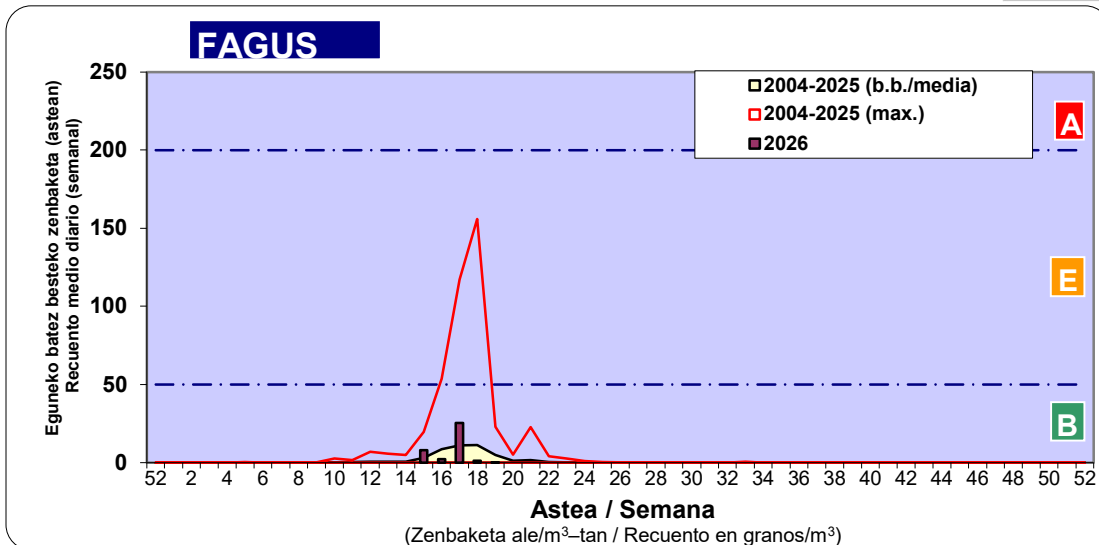

Estazioa / Estación

Donostia- San Sebastián

- Altua/Alto
- Ertaina/Medio
- Baxua/Bajo