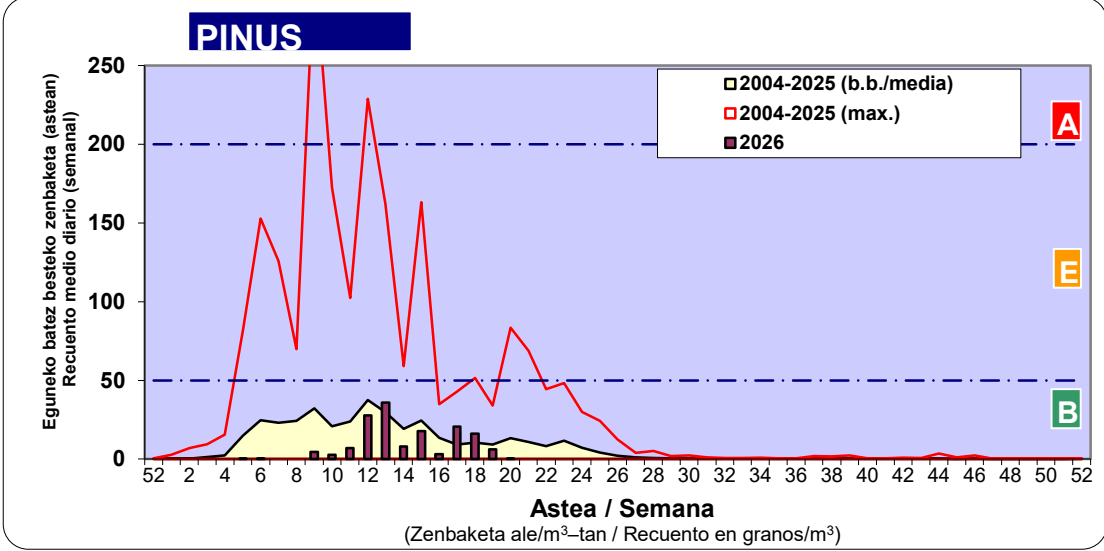

Zenbaketa ale/m3 – tan /
Recuento en granos/m3

■ Altua/Alto
■ Ertaina/Medio
□ Baxua/Bajo

4. POLEN MOTA INTERESGARRIAK / TIPOS POLÍNICOS DE INTERÉS

Estazioa / Estación **Donostia- San Sebastián**

- Altua/Alto
- Ertaina/Medio
- Baxua/Bajo

Estazioa / Estación

Donostia- San Sebastián

- Altua/Alto
- Ertaina/Medio
- Baxua/Bajo

- Altua/Alto
- Ertaina/Medio
- Baxua/Bajo

Estazioa / Estación Donostia- San Sebastián

Estazioa / Estación

Donostia- San Sebastián