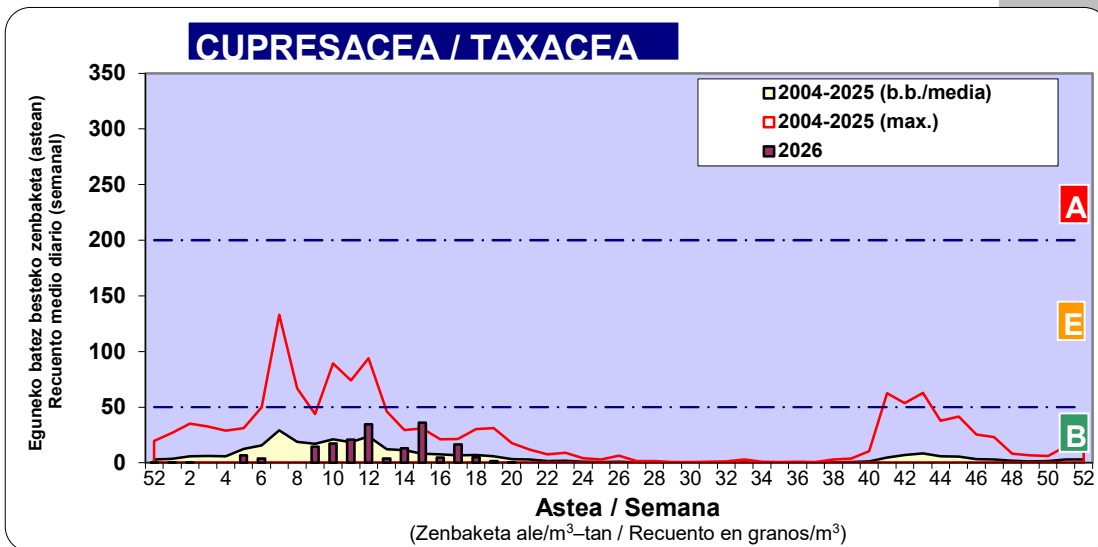

*Ebaluaketa irizpideak, "Red Española de Aerobiología"-ren arabera /

2. ASTEKO ZENBAKETA GUZTIRA / RECUENTO TOTAL SEMANAL

3. ASTEKO ZENBAKETA / RECUENTO SEMANAL

2026

Estazioa / Estación	Donostia- San Sebastián							Astea/Semana	20
	Al / L	As / M	Az / X	Og / J	Or / V	Lr / S	Ig / D	b.b. / media	
Mota / Tipo	11/05/26	12/05/26	13/05/26	14/05/26	15/05/26	16/05/26	17/05/26		
Acer								0	
Foeniculum								0	
Artemisia								0	
Centaurea								0	
Achillea								0	
Taraxacum								0	
Alnus								0	
Betula	1						1	0	
Corylus								0	
Brassica								0	
Sambucus								0	
Chenop./Ama			1					0	
Cupres./Taxa			1					0	
Carex								0	
Ericaceae								0	
Mercurialis								0	
Robinia								0	
Castanea								0	
Fagus								0	
Quercus	4	3	2	1			1	2	
Aesculus								0	
Juglans								0	
Laurus								0	
Lilium								0	
Magnolia								0	
Acacia								0	
Eucalyptus								0	
Fraxinus								0	
Ligustrum								0	
Olea	2	1				1	1	1	
Pinus	1			1				0	
Cedrus								0	
Plantago	1		1				1	0	
Platanus								0	
Gramineae	2	2	3					1	
Rosacea								0	
Rumex								0	
Rhamnus								0	
Populus								0	
Salix								0	
Tamarix								0	
Tilia								0	
Celtis								0	
Ulmus								0	
Urticaceae	1	2	1			1	1	1	
Besterik/Otros	3		2					1	
Esp. Alternaria								0	
Guztira /Total	15	8	11	2	0	2	5	43	

Zenbaketa ale/m3 – tan /
Recuento en granos/m3

■ Altua/Alto
■ Ertaina/Medio
□ Baxua/Bajo

4. POLEN MOTA INTERESGARRIAK / TIPOS POLÍNICOS DE INTERÉS

Estazioa / Estación **Donostia- San Sebastián**

- Altua/Alto
- Ertaina/Medio
- Baxua/Bajo

Estazioa / Estación

Donostia- San Sebastián

- Altua/Alto
- Ertaina/Medio
- Baxua/Bajo

- Altua/Alto
- Ertaina/Medio
- Baxua/Bajo

Estazioa / Estación Donostia- San Sebastián

Estazioa / Estación

Donostia- San Sebastián