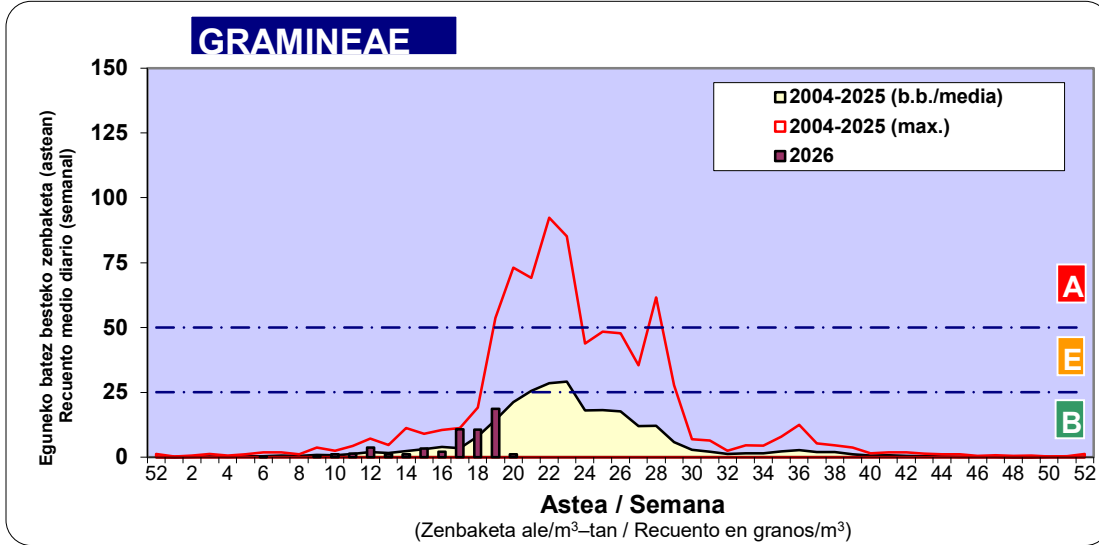

*Ebaluaketa irizpideak, "Red Española de Aerobiología"-ren arabera /

2. ASTEKO ZENBAKETA GUZTIRA / RECUENTO TOTAL SEMANAL

3. ASTEKO ZENBAKETA / RECUENTO SEMANAL

2026

Estazioa / Estación	Donostia- San Sebastián							Astea/Semana	20
	Al / L	As / M	Az / X	Og / J	Or / V	Lr / S	Ig / D	b.b. / media	
Mota / Tipo	11/05/26	12/05/26	13/05/26	14/05/26	15/05/26	16/05/26	17/05/26		
Acer								0	
Foeniculum								0	
Artemisia								0	
Centaurea								0	
Achillea								0	
Taraxacum								0	
Alnus								0	
Betula	1						1	0	
Corylus								0	
Brassica								0	
Sambucus								0	
Chenop./Ama			1					0	
Cupres./Taxa			1					0	
Carex								0	
Ericaceae								0	
Mercurialis								0	
Robinia								0	
Castanea								0	
Fagus								0	
Quercus	4	3	2	1			1	2	
Aesculus								0	
Juglans								0	
Laurus								0	
Lilium								0	
Magnolia								0	
Acacia								0	
Eucalyptus								0	
Fraxinus								0	
Ligustrum								0	
Olea	2	1				1	1	1	
Pinus	1			1				0	
Cedrus								0	
Plantago	1		1				1	0	
Platanus								0	
Gramineae	2	2	3					1	
Rosacea								0	
Rumex								0	
Rhamnus								0	
Populus								0	
Salix								0	
Tamarix								0	
Tilia								0	
Celtis								0	
Ulmus								0	
Urticaceae	1	2	1			1	1	1	
Besterik/Otros	3		2					1	
Esp. Alternaria								0	
Guztira /Total	15	8	11	2	0	2	5	43	

Zenbaketa ale/m3 – tan /
Recuento en granos/m3

■ Altua/Alto
■ Ertaina/Medio
□ Baxua/Bajo

4. POLEN MOTA INTERESGARRIAK / TIPOS POLÍNICOS DE INTERÉS

Estazioa / Estación **Donostia- San Sebastián**

- Altua/Alto
- Ertaina/Medio
- Baxua/Bajo

Estazioa / Estación

Donostia- San Sebastián

- Altua/Alto
- Ertaina/Medio
- Baxua/Bajo

- Altua/Alto
- Ertaina/Medio
- Baxua/Bajo

Estazioa / Estación Donostia- San Sebastián

Estazioa / Estación

Donostia- San Sebastián