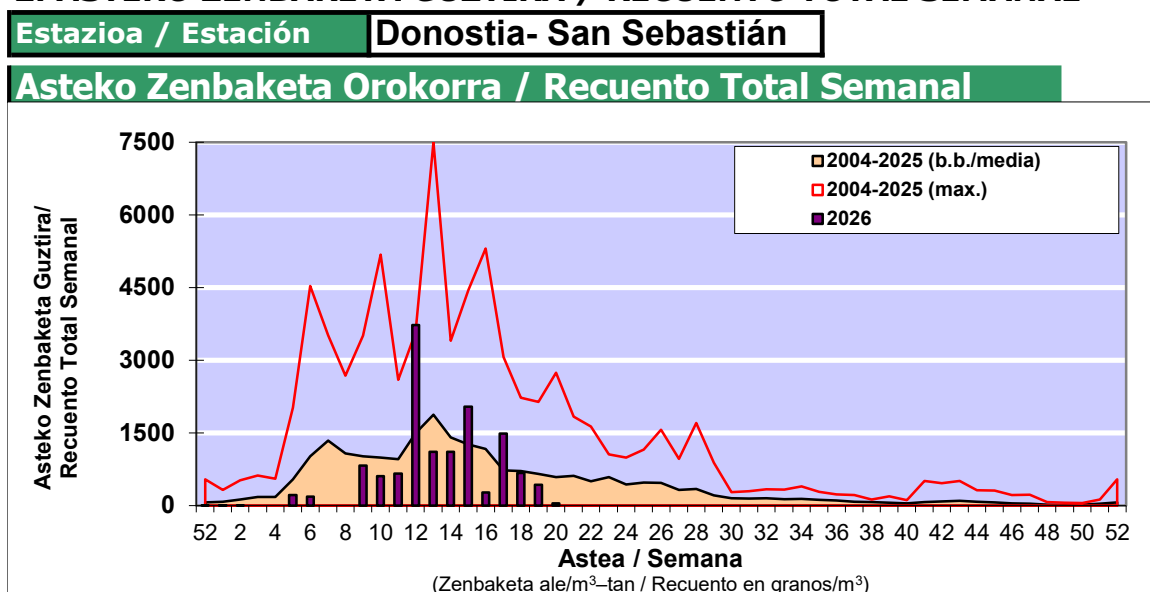

POLEN ZENBAKETA / RECUENTO DE POLEN Osasun Sailaren Sarea / Red del Departamento de Salud

1. GAUR EGUNGO EGOERA / SITUACIÓN ACTUAL

		Astea/Semana	20
Estazioa / Estación	Donostia- San Sebastián	11/05-17/05	2026
Polen mota interesgarriak / Tipos polínicos de interés	Zuhaitza-Landarea / Árbol- Planta	Egoera / Situación*	Hurrengo asterako joera / Tendencia próxima semana
Cupresaceas /Taxaceas	Altzifrea-Hagina/Ciprés-Tejo	Baxua / Bajo	=
Betula	Urkia/Abedul	Baxua / Bajo	=
E. Alternaria	Alternariaren esporak / Esnoras de Alternaria	Baxua / Bajo	=
Fagus	Pagoa/Haya	Baxua / Bajo	=
Fraxinus	Lizarra/Fresno	Baxua / Bajo	=
Gramineae	Graminea/Gramínea	Baxua / Bajo	▲
Olea	Olibondoa/Olivo	Baxua / Bajo	=
Pinus	Pinua/Pino	Baxua / Bajo	=
Platanus	Platanoa/Platano	Baxua / Bajo	=
Populus	Makala/Álamo	Baxua / Bajo	=
Quercus	Haritza-Artea/Roble-Encina	Baxua / Bajo	=
Urticaceas	Asuna-Horma-belarra/Ortiga- Parietaria	Baxua / Bajo	▲
Alnus	Haltza/Aliso	Baxua / Bajo	=

*Ebaluaketa irizpideak, "Red Española de Aerobiología"-ren arabera /

2. ASTEKO ZENBAKETA GUZTIRA / RECUENTO TOTAL SEMANAL