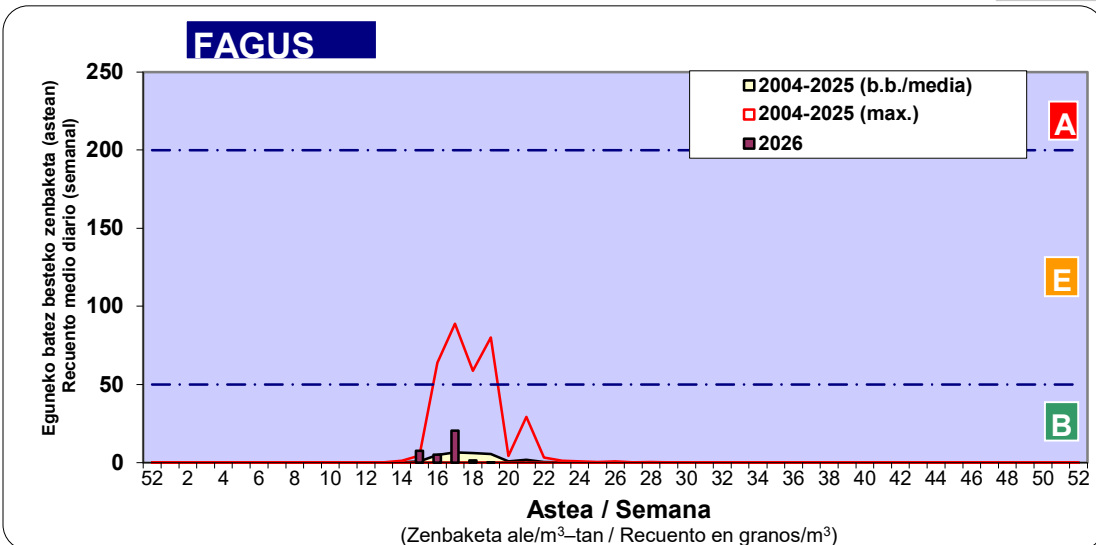

Estazioa / Estación Bilbo- Bilbao

- Altua/Alto
- Ertaina/Medio
- Baxua/Bajo