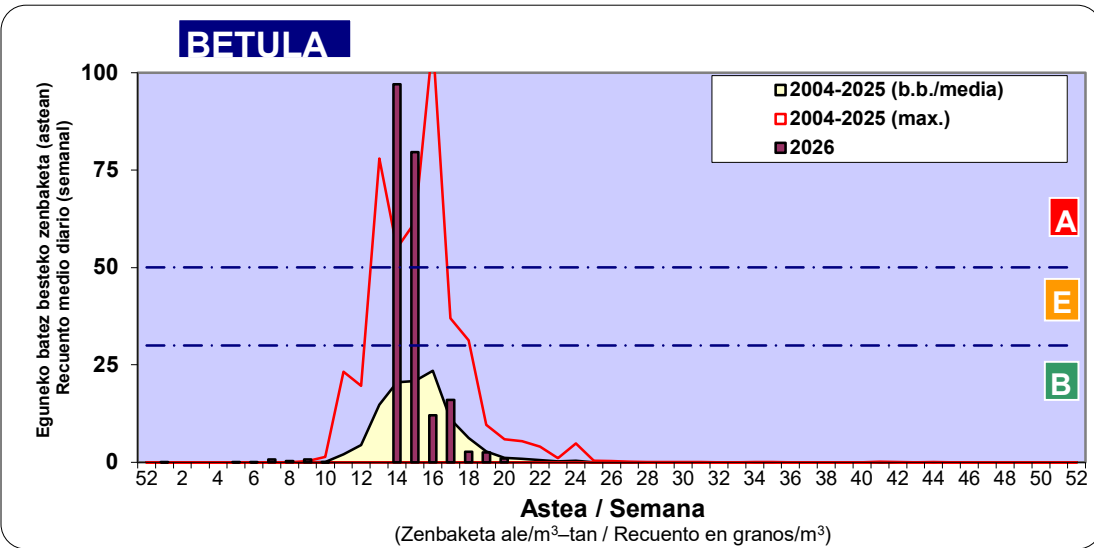

## 3. ASTEKO ZENBAKETA / RECuento SEMANAL

2026

Estazioa / Estación	Bilbo- Bilbao							Astea/Semana	20
Mota / Tipo	Al / L	As / M	Az / X	Og / J	Or / V	Lr / S	Ig / D	b.b. / media	
	11/05/26	12/05/26	13/05/26	14/05/26	15/05/26	16/05/26	17/05/26		
Acer		1	1		2			1	
Foeniculum								0	
Artemisia								0	
Centaurea								0	
Achillea			1	1				0	
Taraxacum								0	
Alnus							1	0	
Betula	1		1	2		1	2	1	
Corylus			1				1	0	
Brassica				1				0	
Sambucus			1		2			0	
Chenop./Ama								0	
Cupres./Taxa		1	1	2		1		1	
Carex								0	
Ericaceae	1						1	0	
Mercurialis								0	
Robinia								0	
Castanea								0	
Fagus								0	
Quercus	17	5	31	10	1	11	8	12	
Aesculus								0	
Juglans		1						0	
Laurus								0	
Lilium								0	
Magnolia								0	
Acacia								0	
Eucalyptus				1				0	
Fraxinus								0	
Ligustrum	2							0	
Olea	11	2	2	1				2	
Pinus	5	1	1	2	2	4	1	2	
Cedrus								0	
Plantago	2	1	2			1	1	1	
Platanus				1				0	
Gramineae	5	3	10	4	1	8	7	5	
Rosacea								0	
Rumex	1	1		1				0	
Rhamnus								0	
Populus								0	
Salix								0	
Tamarix								0	
Tilia		1	1					0	
Celtis								0	
Ulmus								0	
Urticaceae	9	14	18	7	7	13	20	13	
Besterik/Otros	6	1	2	1	1	1		2	
Esp. Alternaria	1	1				1		0	
<b>Guztira /Total</b>	<b>60</b>	<b>32</b>	<b>73</b>	<b>34</b>	<b>16</b>	<b>40</b>	<b>42</b>	<b>297</b>	

Zenbaketa ale/m3 – tan /  
Recuento en granos/m3

■ Altua/Alto  
■ Ertaina/Medio  
■ Baxua/Bajo

4. POLEN MOTA INTERESGARRIAK / TIPOS POLÍNICOS DE INTERÉS

Estazioa / Estación **Bilbo- Bilbao**

- Altua/Alto
- Ertaina/Medio
- Baxua/Bajo