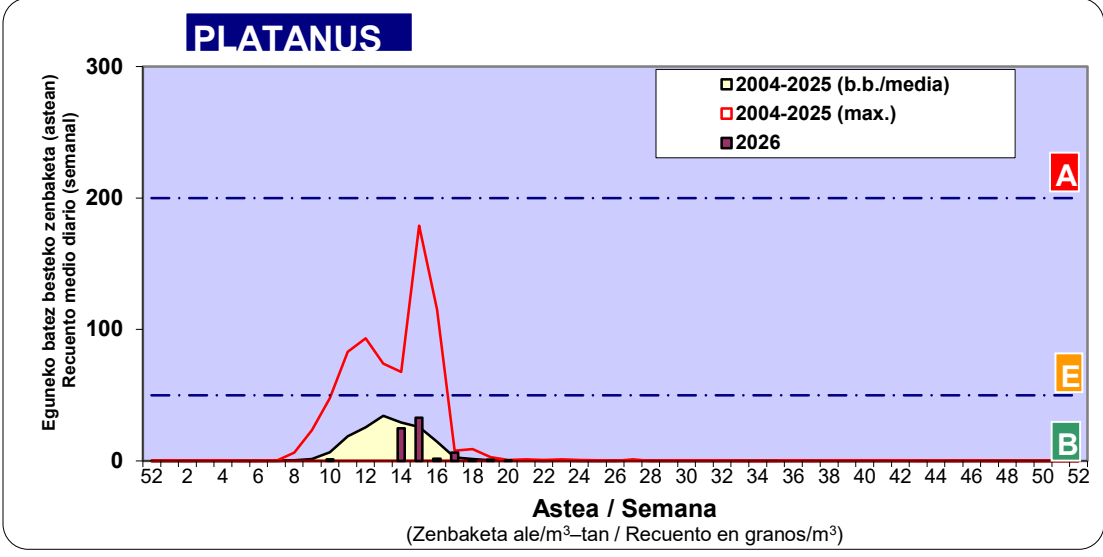

## 3. ASTEKO ZENBAKETA / RECuento SEMANAL

2026

Estazioa / Estación	Bilbo- Bilbao							Astea/Semana	20
Mota / Tipo	Al / L	As / M	Az / X	Og / J	Or / V	Lr / S	Ig / D	b.b. / media	
	11/05/26	12/05/26	13/05/26	14/05/26	15/05/26	16/05/26	17/05/26		
Acer		1	1		2			1	
Foeniculum								0	
Artemisia								0	
Centaurea								0	
Achillea			1	1				0	
Taraxacum								0	
Alnus							1	0	
Betula	1		1	2		1	2	1	
Corylus			1				1	0	
Brassica				1				0	
Sambucus			1		2			0	
Chenop./Ama								0	
Cupres./Taxa		1	1	2		1		1	
Carex								0	
Ericaceae	1						1	0	
Mercurialis								0	
Robinia								0	
Castanea								0	
Fagus								0	
Quercus	17	5	31	10	1	11	8	12	
Aesculus								0	
Juglans		1						0	
Laurus								0	
Lilium								0	
Magnolia								0	
Acacia								0	
Eucalyptus				1				0	
Fraxinus								0	
Ligustrum	2							0	
Olea	11	2	2	1				2	
Pinus	5	1	1	2	2	4	1	2	
Cedrus								0	
Plantago	2	1	2			1	1	1	
Platanus				1				0	
Gramineae	5	3	10	4	1	8	7	5	
Rosacea								0	
Rumex	1	1		1				0	
Rhamnus								0	
Populus								0	
Salix								0	
Tamarix								0	
Tilia		1	1					0	
Celtis								0	
Ulmus								0	
Urticaceae	9	14	18	7	7	13	20	13	
Besterik/Otros	6	1	2	1	1	1		2	
Esp. Alternaria	1	1				1		0	
<b>Guztira /Total</b>	<b>60</b>	<b>32</b>	<b>73</b>	<b>34</b>	<b>16</b>	<b>40</b>	<b>42</b>	<b>297</b>	

Zenbaketa ale/m3 – tan /  
Recuento en granos/m3

■ Altua/Alto  
■ Ertaina/Medio  
■ Baxua/Bajo

4. POLEN MOTA INTERESGARRIAK / TIPOS POLÍNICOS DE INTERÉS

Estazioa / Estación **Bilbo- Bilbao**

- Altua/Alto
- Ertaina/Medio
- Baxua/Bajo

**Estazioa / Estación Bilbo- Bilbao**

- Altua/Alto
- Ertaina/Medio
- Baxua/Bajo

- Altua/Alto
- Ertaina/Medio
- Baxua/Bajo

**Estazioa / Estación Bilbo- Bilbao**

**Estazioa / Estación** **Bilbo- Bilbao**

- Altua/Alto
- Ertaina/Medio
- Baxua/Bajo