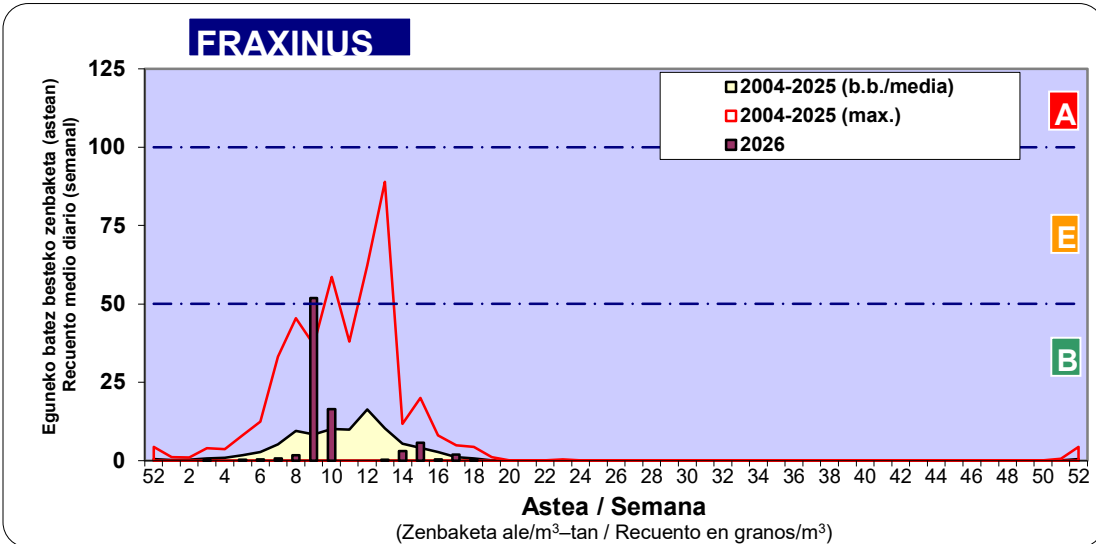

Estazioa / Estación Bilbo- Bilbao

- Altua/Alto
- Ertaina/Medio
- Baxua/Bajo