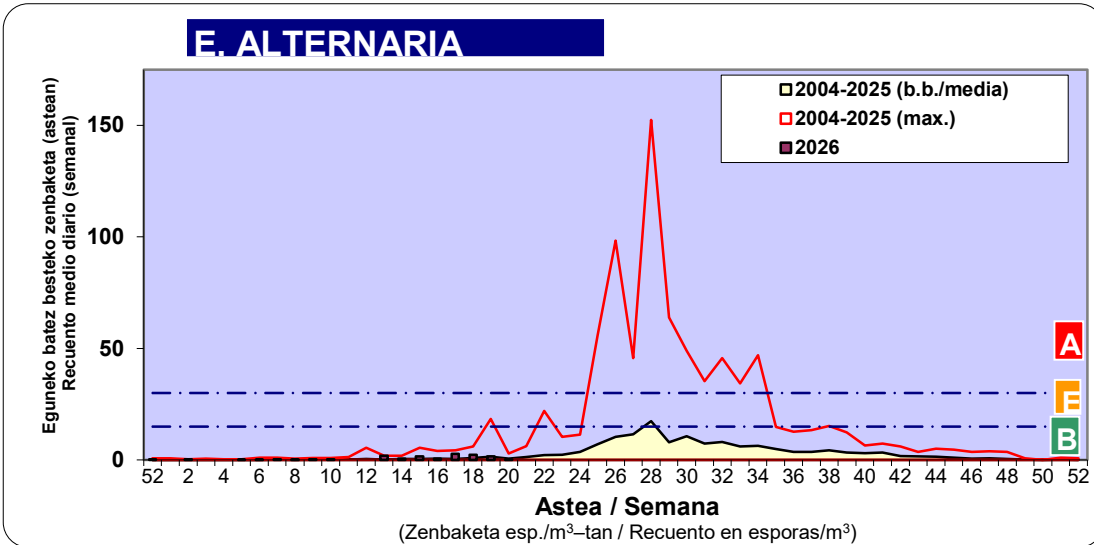

## 3. ASTEKO ZENBAKETA / RECuento SEMANAL

2026

Estazioa / Estación	Bilbo- Bilbao							Astea/Semana	20
Mota / Tipo	Al / L	As / M	Az / X	Og / J	Or / V	Lr / S	Ig / D	b.b. / media	
	11/05/26	12/05/26	13/05/26	14/05/26	15/05/26	16/05/26	17/05/26		
Acer		1	1		2			1	
Foeniculum								0	
Artemisia								0	
Centaurea								0	
Achillea			1	1				0	
Taraxacum								0	
Alnus							1	0	
Betula	1		1	2		1	2	1	
Corylus			1				1	0	
Brassica				1				0	
Sambucus			1		2			0	
Chenop./Ama								0	
Cupres./Taxa		1	1	2		1		1	
Carex								0	
Ericaceae	1						1	0	
Mercurialis								0	
Robinia								0	
Castanea								0	
Fagus								0	
Quercus	17	5	31	10	1	11	8	12	
Aesculus								0	
Juglans		1						0	
Laurus								0	
Lilium								0	
Magnolia								0	
Acacia								0	
Eucalyptus				1				0	
Fraxinus								0	
Ligustrum	2							0	
Olea	11	2	2	1				2	
Pinus	5	1	1	2	2	4	1	2	
Cedrus								0	
Plantago	2	1	2			1	1	1	
Platanus				1				0	
Gramineae	5	3	10	4	1	8	7	5	
Rosacea								0	
Rumex	1	1		1				0	
Rhamnus								0	
Populus								0	
Salix								0	
Tamarix								0	
Tilia		1	1					0	
Celtis								0	
Ulmus								0	
Urticaceae	9	14	18	7	7	13	20	13	
Besterik/Otros	6	1	2	1	1	1		2	
Esp. Alternaria	1	1				1		0	
<b>Guztira /Total</b>	<b>60</b>	<b>32</b>	<b>73</b>	<b>34</b>	<b>16</b>	<b>40</b>	<b>42</b>	<b>297</b>	

Zenbaketa ale/m3 – tan /  
Recuento en granos/m3

■ Altua/Alto  
■ Ertaina/Medio  
■ Baxua/Bajo

4. POLEN MOTA INTERESGARRIAK / TIPOS POLÍNICOS DE INTERÉS

Estazioa / Estación **Bilbo- Bilbao**

- Altua/Alto
- Ertaina/Medio
- Baxua/Bajo

**Estazioa / Estación Bilbo- Bilbao**

- Altua/Alto
- Ertaina/Medio
- Baxua/Bajo

- Altua/Alto
- Ertaina/Medio
- Baxua/Bajo

**Estazioa / Estación Bilbo- Bilbao**

**Estazioa / Estación** **Bilbo- Bilbao**

- Altua/Alto
- Ertaina/Medio
- Baxua/Bajo