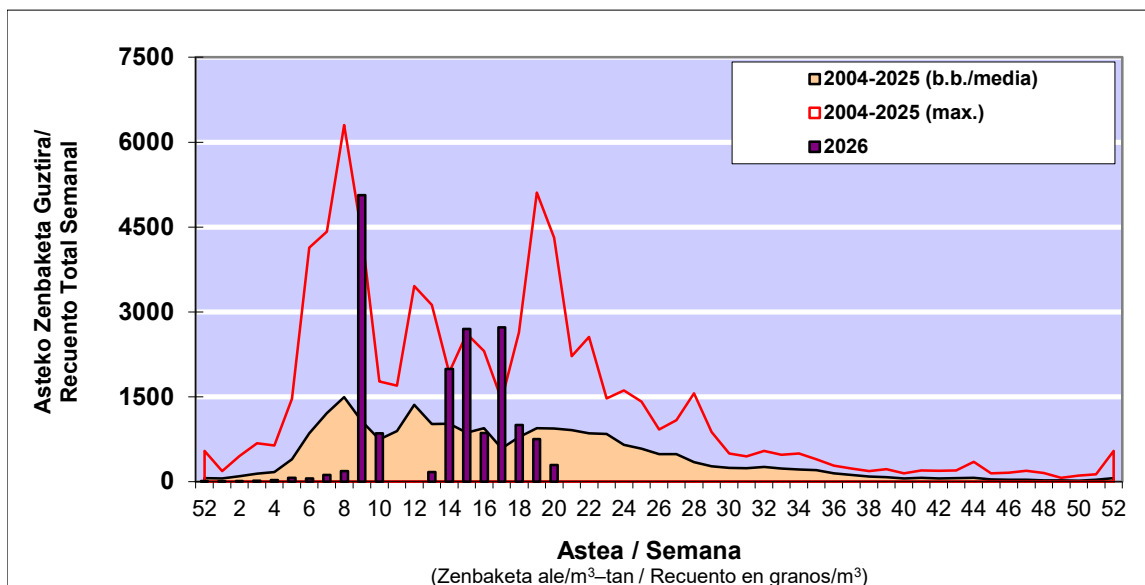

POLEN ZENBAKETA / RECUENTO DE POLEN

Osasun Sailaren Sarea / Red del Departamento de Salud

1. GAUR EGUNGO EGOERA / SITUACIÓN ACTUAL

		Astea/Semana	20
Estazioa / Estación	Bilbo- Bilbao	11/05-17/05	2026
Polen mota interesgarriak / Tipos polínicos de interés	Zuhaitza-Landarea / Árbol-Planta	Egoera / Situación*	Hurrengo asterako joera / Tendencia próxima semana
Cupresaceas / Taxaceas	Altzifrea-Hagina/Ciprés-Tejo	Baxua / Bajo	=
Betula	Urkia/Abedul	Baxua / Bajo	=
E. Alternaria	Alternariaren esporak / Esnoras de Alternaria	Baxua / Bajo	=
Fagus	Pagoa/Haya	Baxua / Bajo	=
Fraxinus	Lizarra/Fresno	Baxua / Bajo	=
Gramineae	Graminea/Gramínea	Baxua / Bajo	▲
Olea	Olibondoa/Olivo	Baxua / Bajo	=
Pinus	Pinua/Pino	Baxua / Bajo	=
Platanus	Platanoa/Platano	Baxua / Bajo	=
Populus	Makala/Álamo	Baxua / Bajo	=
Quercus	Haritza-Artea/Roble-Encina	Baxua / Bajo	=
Urticaceas	Asuna-Horma-belarra/Ortiga-Parietaria	Baxua / Bajo	▲

*Ebaluaketa irizpideak, "Red Española de Aerobiología"-ren arabera /

2. ASTEKO ZENBAKETA GUZTIRA / RECUENTO TOTAL SEMANAL

Estazioa / Estación	Bilbo- Bilbao

Asteko Zenbaketa Orokorra / Recuento Total Semanal