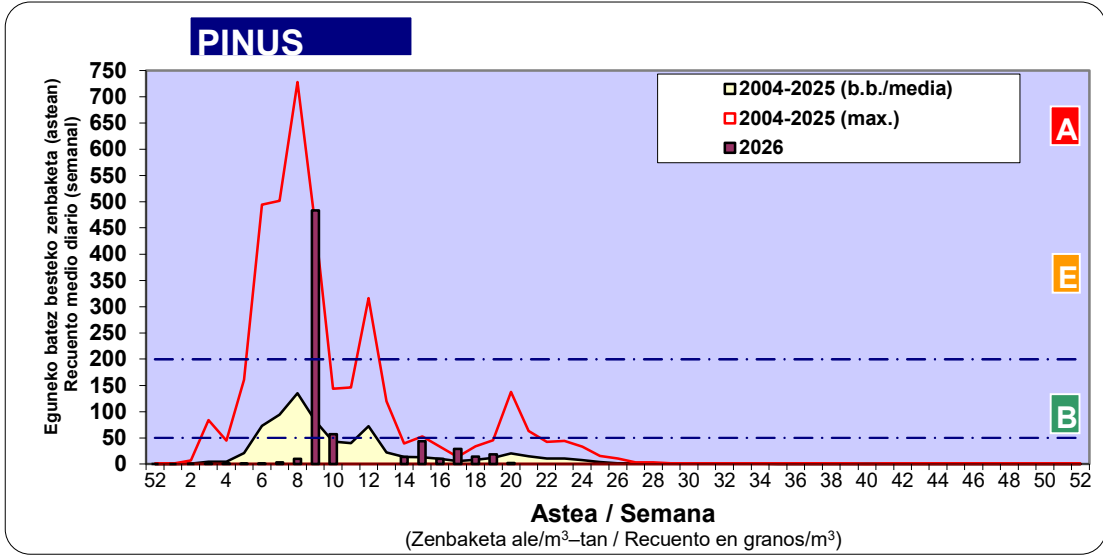

Zenbaketa ale/m3 – tan /  
Recuento en granos/m3

■ Altua/Alto  
■ Ertaina/Medio  
■ Baxua/Bajo

4. POLEN MOTA INTERESGARRIAK / TIPOS POLÍNICOS DE INTERÉS

Estazioa / Estación **Bilbo- Bilbao**

- Altua/Alto
- Ertaina/Medio
- Baxua/Bajo

**Estazioa / Estación Bilbo- Bilbao**

- Altua/Alto
- Ertaina/Medio
- Baxua/Bajo

- Altua/Alto
- Ertaina/Medio
- Baxua/Bajo

**Estazioa / Estación Bilbo- Bilbao**

**Estazioa / Estación** **Bilbo- Bilbao**

- Altua/Alto
- Ertaina/Medio
- Baxua/Bajo