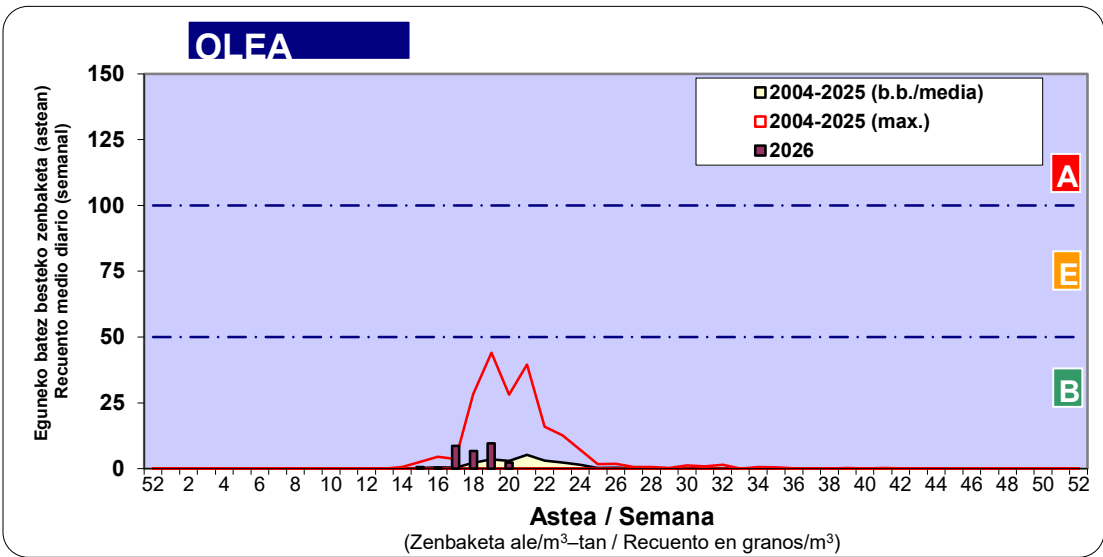

Zenbaketa ale/m3 – tan /  
Recuento en granos/m3

■ Altua/Alto  
■ Ertaina/Medio  
■ Baxua/Bajo

4. POLEN MOTA INTERESGARRIAK / TIPOS POLÍNICOS DE INTERÉS

Estazioa / Estación **Bilbo- Bilbao**

- Altua/Alto
- Ertaina/Medio
- Baxua/Bajo

**Estazioa / Estación Bilbo- Bilbao**

- Altua/Alto
- Ertaina/Medio
- Baxua/Bajo

- Altua/Alto
- Ertaina/Medio
- Baxua/Bajo

**Estazioa / Estación Bilbo- Bilbao**

**Estazioa / Estación** **Bilbo- Bilbao**

- Altua/Alto
- Ertaina/Medio
- Baxua/Bajo