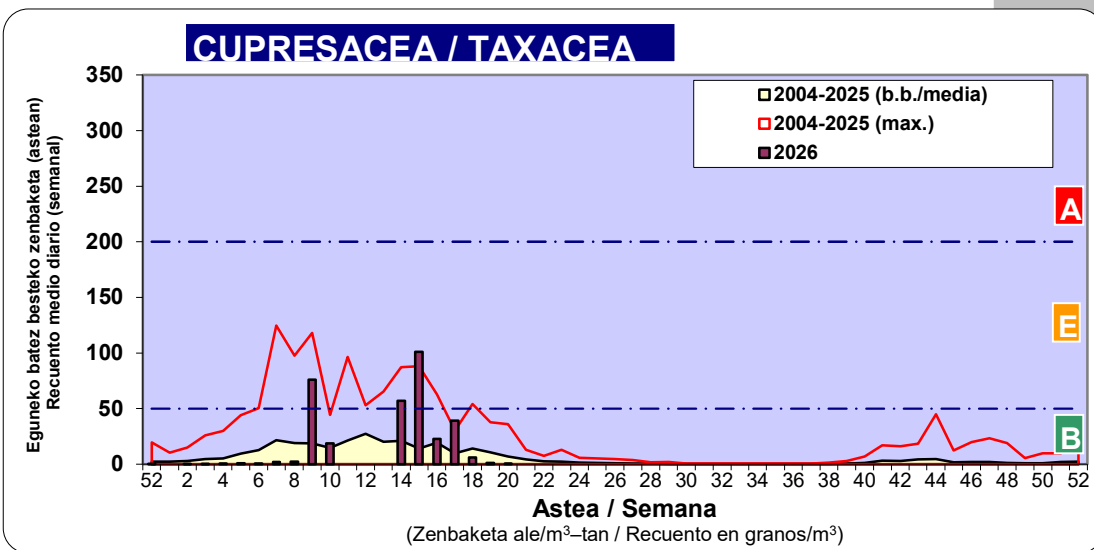

## 3. ASTEKO ZENBAKETA / RECuento SEMANAL

2026

Estazioa / Estación	Bilbo- Bilbao							Astea/Semana	20
Mota / Tipo	Al / L	As / M	Az / X	Og / J	Or / V	Lr / S	Ig / D	b.b. / media	
	11/05/26	12/05/26	13/05/26	14/05/26	15/05/26	16/05/26	17/05/26		
Acer		1	1		2			1	
Foeniculum								0	
Artemisia								0	
Centaurea								0	
Achillea			1	1				0	
Taraxacum								0	
Alnus							1	0	
Betula	1		1	2		1	2	1	
Corylus			1				1	0	
Brassica				1				0	
Sambucus			1		2			0	
Chenop./Ama								0	
Cupres./Taxa		1	1	2		1		1	
Carex								0	
Ericaceae	1						1	0	
Mercurialis								0	
Robinia								0	
Castanea								0	
Fagus								0	
Quercus	17	5	31	10	1	11	8	12	
Aesculus								0	
Juglans		1						0	
Laurus								0	
Lilium								0	
Magnolia								0	
Acacia								0	
Eucalyptus				1				0	
Fraxinus								0	
Ligustrum	2							0	
Olea	11	2	2	1				2	
Pinus	5	1	1	2	2	4	1	2	
Cedrus								0	
Plantago	2	1	2			1	1	1	
Platanus				1				0	
Gramineae	5	3	10	4	1	8	7	5	
Rosacea								0	
Rumex	1	1		1				0	
Rhamnus								0	
Populus								0	
Salix								0	
Tamarix								0	
Tilia		1	1					0	
Celtis								0	
Ulmus								0	
Urticaceae	9	14	18	7	7	13	20	13	
Besterik/Otros	6	1	2	1	1	1		2	
Esp. Alternaria	1	1				1		0	
<b>Guztira /Total</b>	<b>60</b>	<b>32</b>	<b>73</b>	<b>34</b>	<b>16</b>	<b>40</b>	<b>42</b>	<b>297</b>	

Zenbaketa ale/m3 – tan /  
Recuento en granos/m3

■ Altua/Alto  
■ Ertaina/Medio  
■ Baxua/Bajo

4. POLEN MOTA INTERESGARRIAK / TIPOS POLÍNICOS DE INTERÉS

Estazioa / Estación **Bilbo- Bilbao**

- Altua/Alto
- Ertaina/Medio
- Baxua/Bajo

**Estazioa / Estación Bilbo- Bilbao**

- Altua/Alto
- Ertaina/Medio
- Baxua/Bajo

- Altua/Alto
- Ertaina/Medio
- Baxua/Bajo

**Estazioa / Estación Bilbo- Bilbao**

**Estazioa / Estación** **Bilbo- Bilbao**

- Altua/Alto
- Ertaina/Medio
- Baxua/Bajo