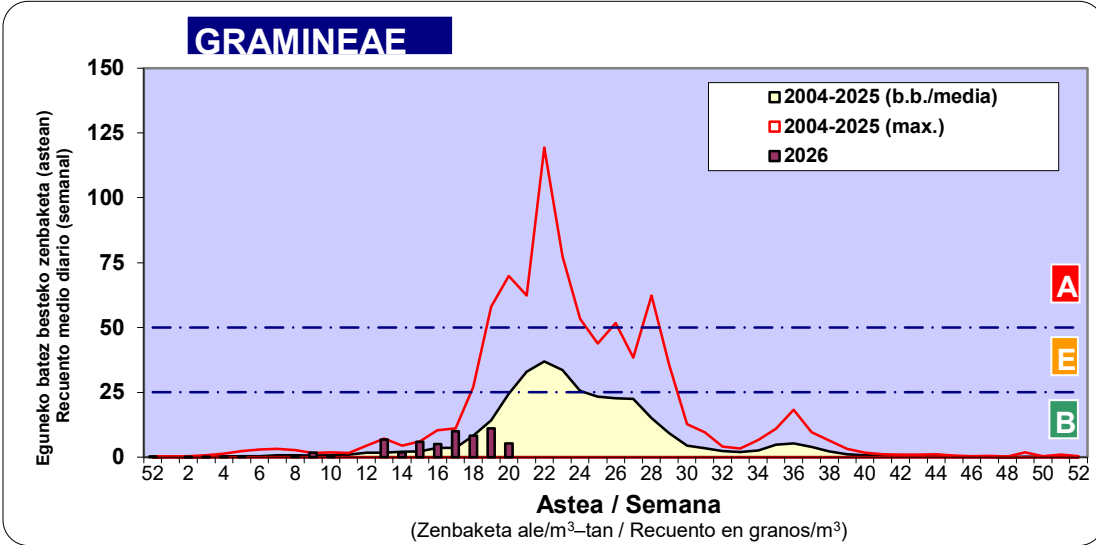

Estazioa / Estación Bilbo- Bilbao

- Altua/Alto
- Ertaina/Medio
- Baxua/Bajo