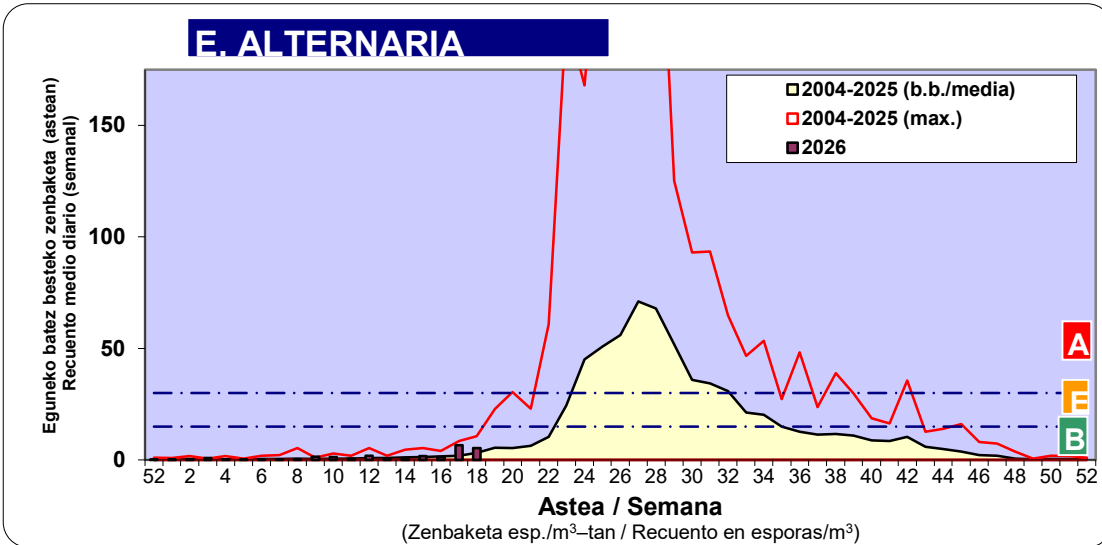

Zenbaketa ale/m3 – tan /
Recuento en granos/m3

■ Altua/Alto
■ Ertaina/Medio
□ Baxua/Bajo

4. POLEN MOTA INTERESGARRIAK / TIPOS POLÍNICOS DE INTERÉS

Estazioa / Estación **Vitoria - Gasteiz**

- Altua/Alto
- Ertaina/Medio
- Baxua/Bajo