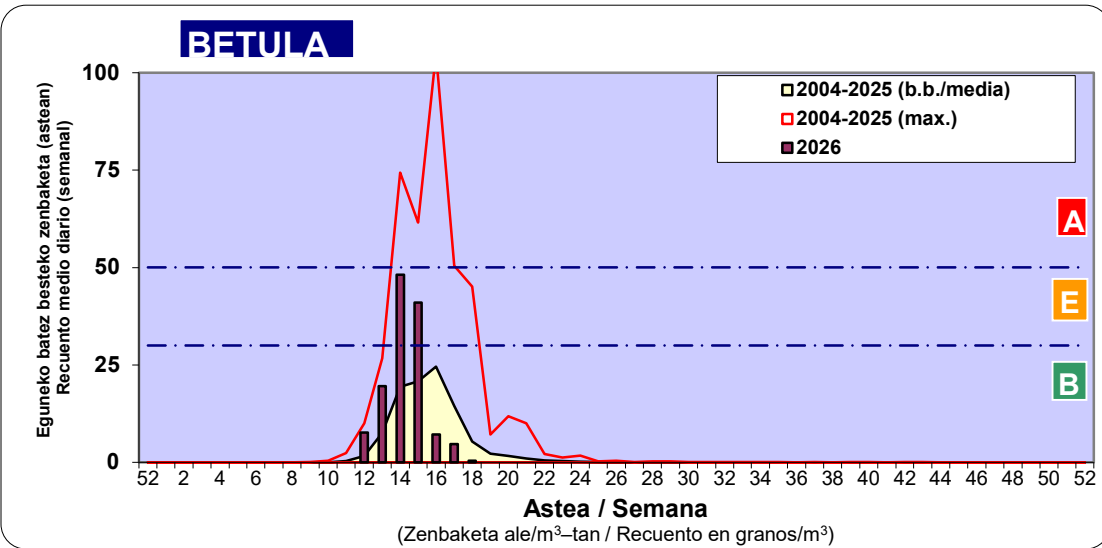

3. ASTEKO ZENBAKETA / RECUESTO SEMANAL

2026

Estazioa / Estación	Vitoria - Gasteiz							Astea/Semana	18
Mota / Tipo	Al / L 27/04/26	As / M 28/04/26	Az / X 29/04/26	Og / J 30/04/26	Or / V 1/05/26	Lr / S 2/05/26	Ig / D 3/05/26	b.b. / media	
Acer	1			1	3			1	
Foeniculum								0	
Artemisia								0	
Centaurea								0	
Achillea								0	
Taraxacum					1			0	
Alnus								0	
Betula		1		1			1	0	
Corylus								0	
Brassica			3					0	
Sambucus								0	
Chenop./Ama					2			0	
Cupres./Taxa	11	5	5	5	11	3		6	
Carex			1					0	
Ericaceae		1			1			0	
Mercurialis								0	
Robinia							1	0	
Castanea								0	
Fagus		1	5	1	6	2		2	
Quercus	109	74	62	45	115	24	3	62	
Aesculus	3	1			3	2		1	
Juglans	1			1	1			0	
Laurus								0	
Lilium								0	
Magnolia								0	
Acacia								0	
Eucalyptus								0	
Fraxinus	1							0	
Ligustrum								0	
Olea	1	1	2	11	16	9	3	6	
Pinus	11	5	13	7	20	6		9	
Cedrus								0	
Plantago	5	2	1		3	1	1	2	
Platanus		5	5	2	3	1		2	
Gramineae	6	3	3	9	13	2	2	5	
Rosacea			1	1				0	
Rumex		1			1			0	
Rhamnus								0	
Populus								0	
Salix			1		1	1		0	
Tamarix								0	
Tilia								0	
Celtis								0	
Ulmus								0	
Urticaceae	1	2		3	1	1		1	
Besterik/Otros	4	3	7	5	3			3	
Esp. Alternaria	1	8	4	2	22	1		5	
Guztira /Total	154	105	109	92	204	52	11	727	

Zenbaketa ale/m3 – tan /
Recuento en granos/m3

■ Altua/Alto
■ Ertaina/Medio
□ Baxua/Bajo

4. POLEN MOTA INTERESGARRIAK / TIPOS POLÍNICOS DE INTERÉS

Estazioa / Estación **Vitoria - Gasteiz**

- Altua/Alto
- Ertaina/Medio
- Baxua/Bajo