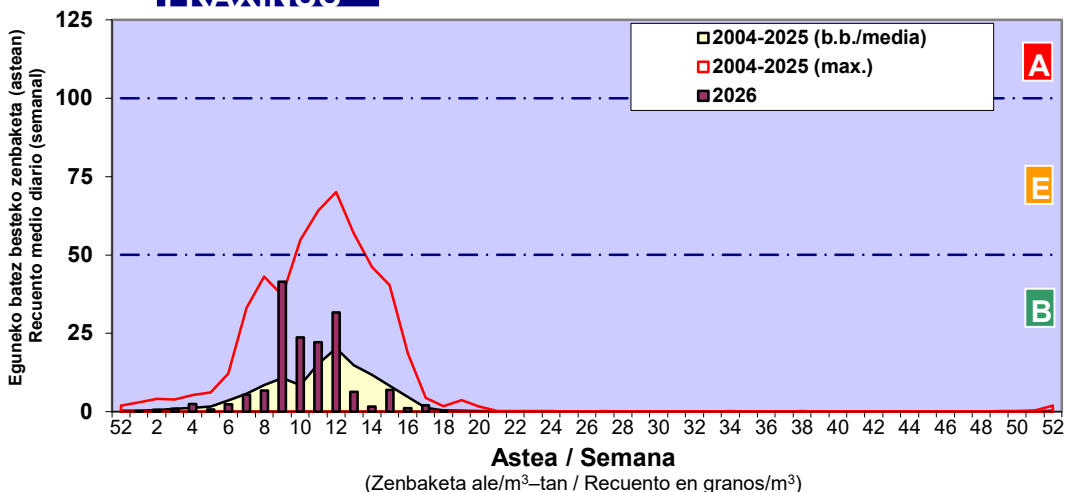

Zenbaketa ale/m3 – tan /
Recuento en granos/m3

■ Altua/Alto
■ Ertaina/Medio
□ Baxua/Bajo

4. POLEN MOTA INTERESGARRIAK / TIPOS POLÍNICOS DE INTERÉS

Estazioa / Estación **Vitoria - Gasteiz**

- Altua/Alto
- Ertaina/Medio
- Baxua/Bajo

Estazioa / Estación

Vitoria - Gasteiz

- Altua/Alto
- Ertaina/Medio
- Baxua/Bajo

FAGUS

FRAXINUS

GRAMINEAE

- Altua/Alto
- Ertaina/Medio
- Baxua/Bajo

Estazioa / Estación **Vitoria - Gasteiz**