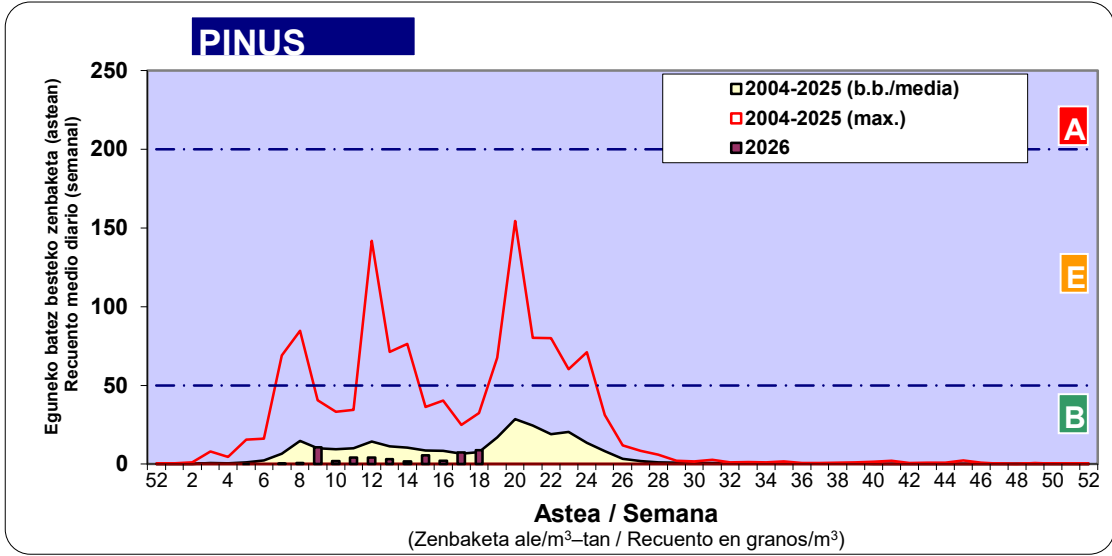

Zenbaketa ale/m3 – tan /
Recuento en granos/m3

■ Altua/Alto
■ Ertaina/Medio
□ Baxua/Bajo

4. POLEN MOTA INTERESGARRIAK / TIPOS POLÍNICOS DE INTERÉS

Estazioa / Estación **Vitoria - Gasteiz**

- Altua/Alto
- Ertaina/Medio
- Baxua/Bajo

Estazioa / Estación

Vitoria - Gasteiz

- Altua/Alto
- Ertaina/Medio
- Baxua/Bajo

FAGUS

FRAXINUS

GRAMINEAE

- Altua/Alto
- Ertaina/Medio
- Baxua/Bajo

Estazioa / Estación **Vitoria - Gasteiz**