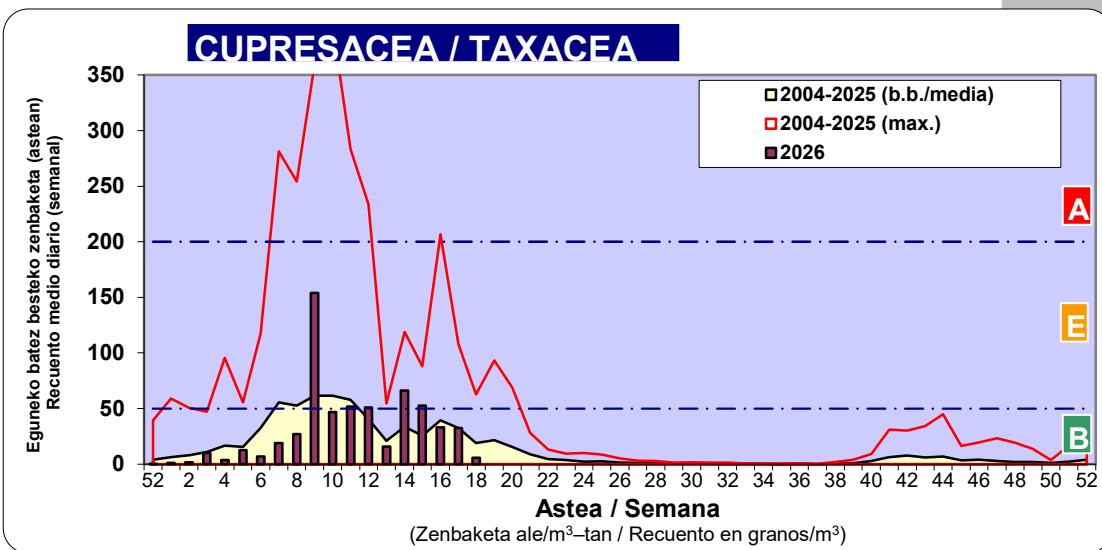

3. ASTEKO ZENBAKETA / RECUESTO SEMANAL

2026

Estazioa / Estación	Vitoria - Gasteiz							Astea/Semana	18
Mota / Tipo	Al / L 27/04/26	As / M 28/04/26	Az / X 29/04/26	Og / J 30/04/26	Or / V 1/05/26	Lr / S 2/05/26	Ig / D 3/05/26	b.b. / media	
Acer	1			1	3			1	
Foeniculum								0	
Artemisia								0	
Centaurea								0	
Achillea								0	
Taraxacum					1			0	
Alnus								0	
Betula		1		1			1	0	
Corylus								0	
Brassica			3					0	
Sambucus								0	
Chenop./Ama					2			0	
Cupres./Taxa	11	5	5	5	11	3		6	
Carex			1					0	
Ericaceae		1			1			0	
Mercurialis								0	
Robinia							1	0	
Castanea								0	
Fagus		1	5	1	6	2		2	
Quercus	109	74	62	45	115	24	3	62	
Aesculus	3	1			3	2		1	
Juglans	1			1	1			0	
Laurus								0	
Lilium								0	
Magnolia								0	
Acacia								0	
Eucalyptus								0	
Fraxinus	1							0	
Ligustrum								0	
Olea	1	1	2	11	16	9	3	6	
Pinus	11	5	13	7	20	6		9	
Cedrus								0	
Plantago	5	2	1		3	1	1	2	
Platanus		5	5	2	3	1		2	
Gramineae	6	3	3	9	13	2	2	5	
Rosacea			1	1				0	
Rumex		1			1			0	
Rhamnus								0	
Populus								0	
Salix			1		1	1		0	
Tamarix								0	
Tilia								0	
Celtis								0	
Ulmus								0	
Urticaceae	1	2		3	1	1		1	
Besterik/Otros	4	3	7	5	3			3	
Esp. Alternaria	1	8	4	2	22	1		5	
Guztira /Total	154	105	109	92	204	52	11	727	

Zenbaketa ale/m3 – tan /
Recuento en granos/m3

■ Altua/Alto
■ Ertaina/Medio
□ Baxua/Bajo

4. POLEN MOTA INTERESGARRIAK / TIPOS POLÍNICOS DE INTERÉS

Estazioa / Estación **Vitoria - Gasteiz**

- Altua/Alto
- Ertaina/Medio
- Baxua/Bajo