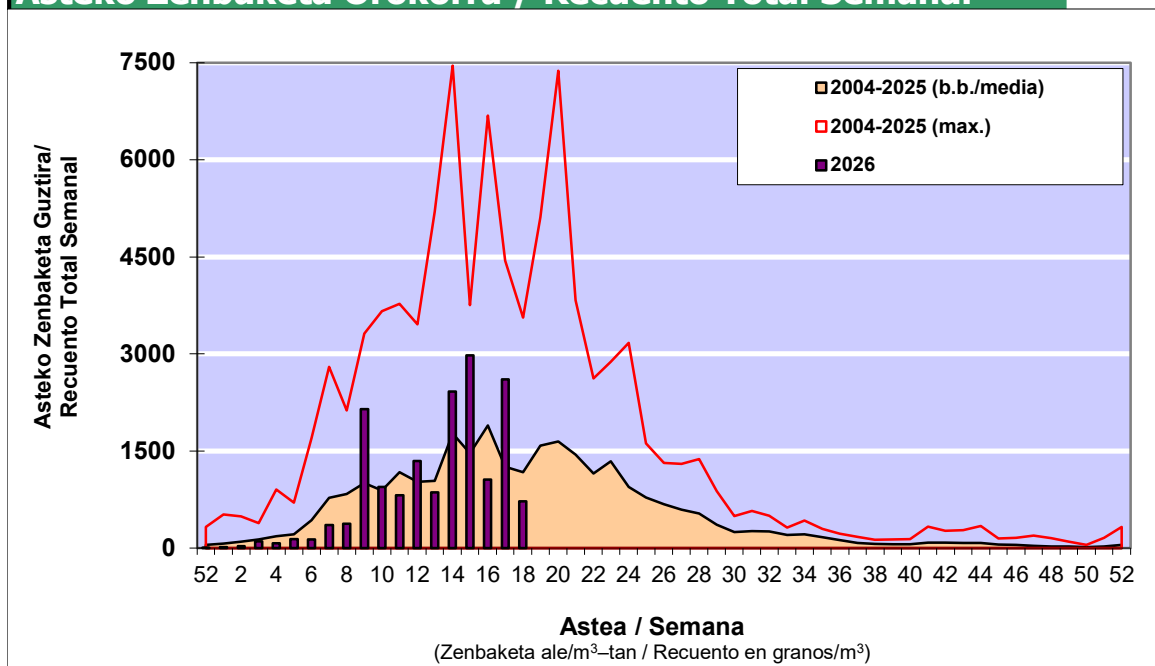

POLEN ZENBAKETA / RECUENTO DE POLEN

Osasun Sailaren Sarea / Red del Departamento de Salud

1. GAUR EGUNGO EGOERA / SITUACIÓN ACTUAL

		Astea/Semana	18
Estazioa / Estación	Vitoria - Gasteiz	27/04-03/05	2026
Polen mota interesgarriak / Tipos polínicos de interés	Zuhaitza-Landarea / Árbol-Planta	Egoera / Situación*	Hurrengo asterako joera / Tendencia próxima semana
Cupresaceas / Taxaceas	Altzifrea-Hagina/Ciprés-Tejo	Baxua / Bajo	=
Betula	Urkia/Abedul	Baxua / Bajo	=
E. Alternaria	Alternariaren esporak / Esporas de Alternaria	Baxua / Bajo	=
Fagus	Pagoa/Haya	Baxua / Bajo	=
Fraxinus	Lizarra/Fresno	Baxua / Bajo	=
Gramineae	Graminea/Gramínea	Baxua / Bajo	▲
Olea	Olibondoa/Olivo	Baxua / Bajo	=
Pinus	Pinua/Pino	Baxua / Bajo	▲
Platanus	Platanoa/Platano	Baxua / Bajo	=
Populus	Makala/Álamo	Baxua / Bajo	=
Quercus	Haritza-Artea/Roble-Encina	Ertaina / Medio	▲
Urticaceas	Asuna-Horma-belarra/Ortiga-Parietaria	Baxua / Bajo	=

*Ebaluaketa irizpideak, "Red Española de Aerobiología"-ren arabera /

2. ASTEKO ZENBAKETA GUZTIRA / RECUENTO TOTAL SEMANAL

Estazioa / Estación	Vitoria - Gasteiz
---------------------	-------------------

Asteko Zenbaketa Orokorra / Recuento Total Semanal