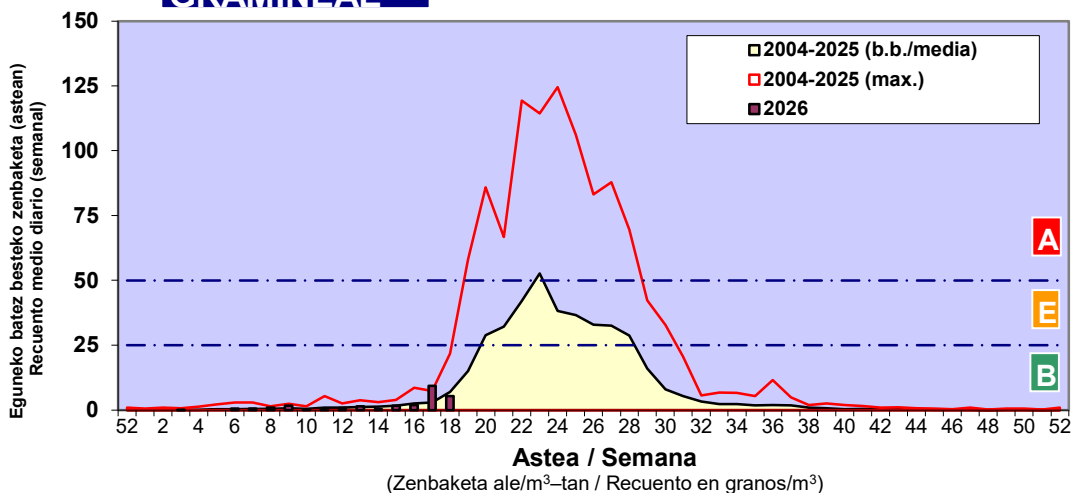

Zenbaketa ale/m3 – tan /
Recuento en granos/m3

■ Altua/Alto
■ Ertaina/Medio
□ Baxua/Bajo

4. POLEN MOTA INTERESGARRIAK / TIPOS POLÍNICOS DE INTERÉS

Estazioa / Estación **Vitoria - Gasteiz**

- Altua/Alto
- Ertaina/Medio
- Baxua/Bajo

Estazioa / Estación

Vitoria - Gasteiz

- Altua/Alto
- Ertaina/Medio
- Baxua/Bajo

FAGUS

FRAXINUS

GRAMINEAE

- Altua/Alto
- Ertaina/Medio
- Baxua/Bajo

Estazioa / Estación **Vitoria - Gasteiz**

Estazioa / Estación

Vitoria - Gasteiz

■ Altua/Alto
■ Ertaina/Medio
■ Baxua/Bajo

POPULUS

QUERCUS

URTICA / PARIETARIA