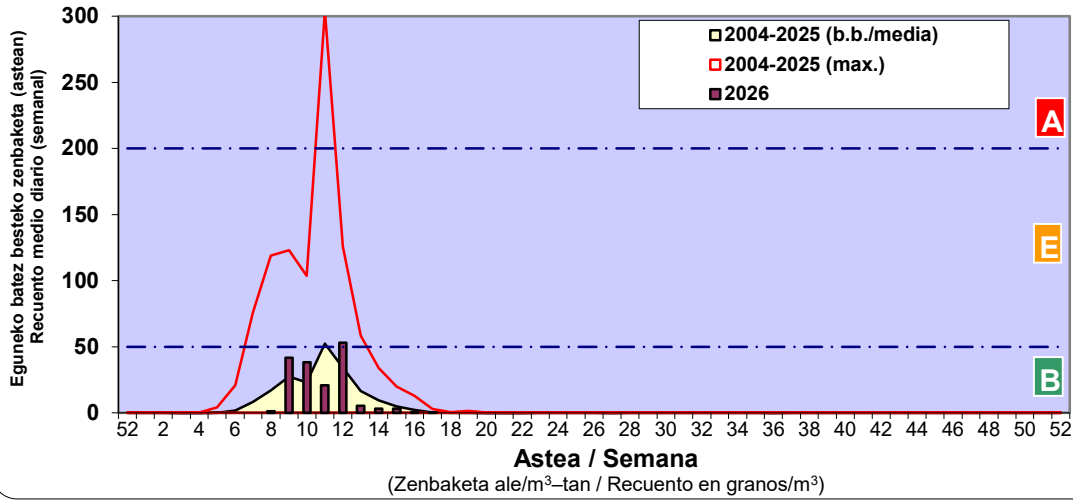

Estazioa / Estación

Vitoria - Gasteiz

■ Altua/Alto
■ Ertaina/Medio
■ Baxua/Bajo

POPULUS