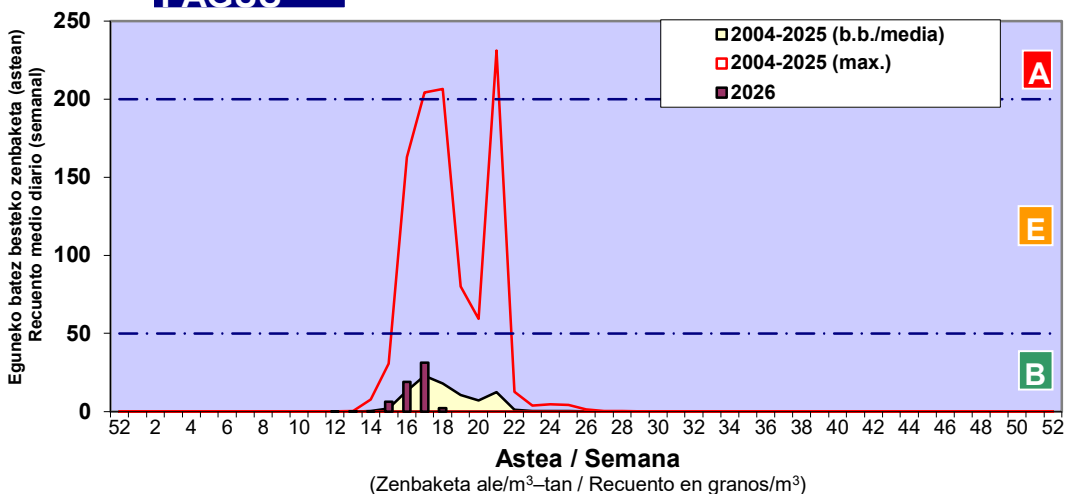

Estazioa / Estación

Vitoria - Gasteiz

- Altua/Alto
- Ertaina/Medio
- Baxua/Bajo

FAGUS