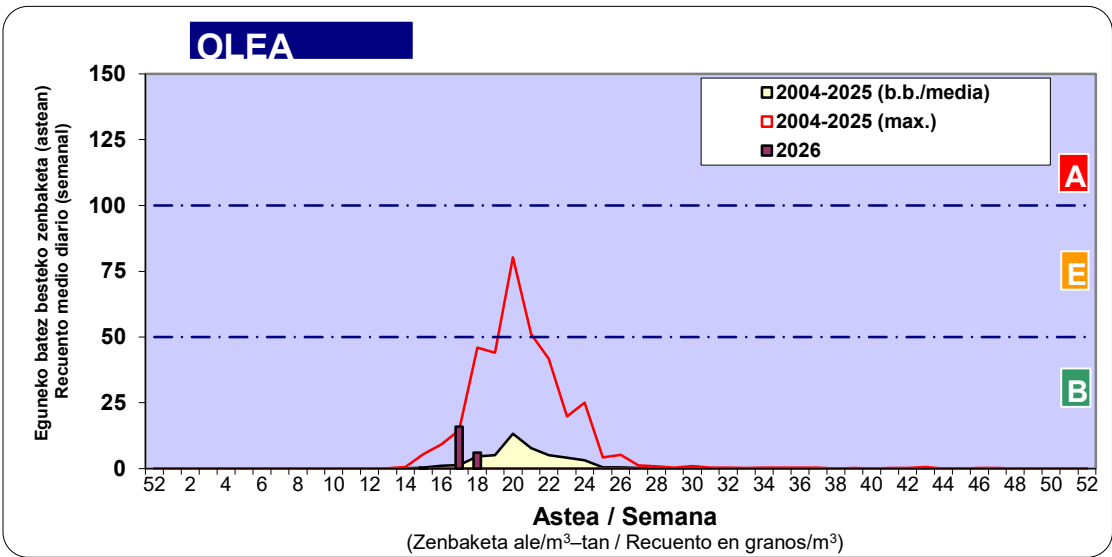

Estazioa / Estación

Vitoria - Gasteiz

- Altua/Alto
- Ertaina/Medio
- Baxua/Bajo

FAGUS

FRAXINUS

GRAMINEAE

- Altua/Alto
- Ertaina/Medio
- Baxua/Bajo

Estazioa / Estación **Vitoria - Gasteiz**