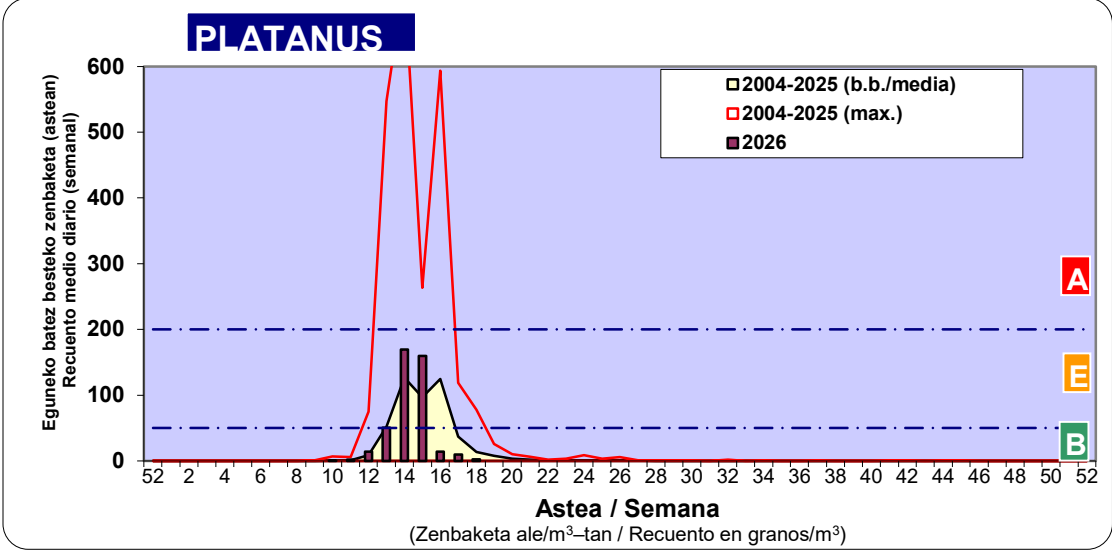

Zenbaketa ale/m3 – tan /
Recuento en granos/m3

■ Altua/Alto
■ Ertaina/Medio
□ Baxua/Bajo

4. POLEN MOTA INTERESGARRIAK / TIPOS POLÍNICOS DE INTERÉS

Estazioa / Estación **Vitoria - Gasteiz**

- Altua/Alto
- Ertaina/Medio
- Baxua/Bajo

Estazioa / Estación

Vitoria - Gasteiz

- Altua/Alto
- Ertaina/Medio
- Baxua/Bajo

FAGUS

FRAXINUS

GRAMINEAE

- Altua/Alto
- Ertaina/Medio
- Baxua/Bajo

Estazioa / Estación **Vitoria - Gasteiz**