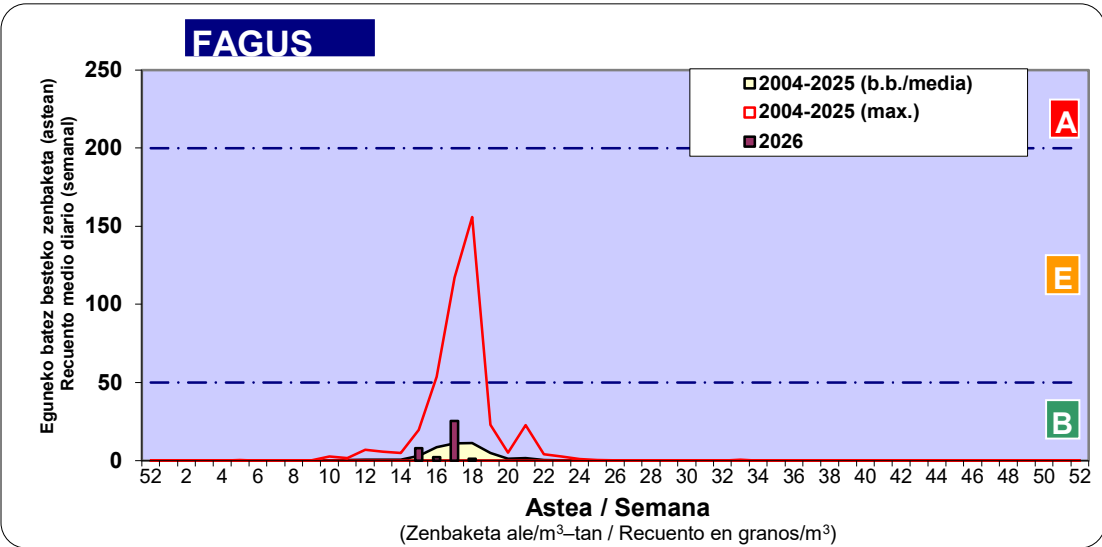

*Ebaluaketa irizpideak, "Red Española de Aerobiología"-ren arabera /

2. ASTEKO ZENBAKETA GUZTIRA / RECUENTO TOTAL SEMANAL

3. ASTEKO ZENBAKETA / RECUENTO SEMANAL

2026

Estazioa / Estación	Donostia- San Sebastián							Astea/Semana	18
Mota / Tipo	Al / L	As / M	Az / X	Og / J	Or / V	Lr / S	Ig / D	b.b. / media	
	27/04/26	28/04/26	29/04/26	30/04/26	1/05/26	2/05/26	3/05/26		
Acer								0	
Foeniculum								0	
Artemisia								0	
Centaurea								0	
Achillea		3						0	
Taraxacum								0	
Alnus				1	1			0	
Betula	1	2	3	1	4	1		2	
Corylus								0	
Brassica							1	0	
Sambucus								0	
Chenop./Ama	2		1	1	1			1	
Cupres./Taxa	6	2	8		17	2		5	
Carex			1					0	
Ericaceae								0	
Mercurialis								0	
Robinia								0	
Castanea								0	
Fagus	1	1	2		1	2		1	
Quercus	16	53	73	10	109	28	1	41	
Aesculus								0	
Juglans			1	1	2			1	
Laurus								0	
Lilium								0	
Magnolia								0	
Acacia								0	
Eucalyptus								0	
Fraxinus		1	1	2	11	2		2	
Ligustrum	2	1	3		4	2		2	
Olea	1		1					0	
Pinus	4	9	44	2	49	5		16	
Cedrus								0	
Plantago	2	2	4	2	4	1		2	
Platanus		1			2			0	
Gramineae	5	3	19	2	37	7	1	11	
Rosacea				1	1	1		0	
Rumex					2			0	
Rhamnus								0	
Populus	1	1						0	
Salix								0	
Tamarix	5	1	2			1		1	
Tilia								0	
Celtis								0	
Ulmus								0	
Urticaceae	7	3	7	3	10	2		5	
Besterik/Otros	5	6	17	1	2	1		5	
Esp. Alternaria						3		0	
Guztira /Total	58	89	187	27	257	55	3	676	

Zenbaketa ale/m3 – tan /
Recuento en granos/m3

■ Altua/Alto
■ Ertaina/Medio
■ Baxua/Bajo

4. POLEN MOTA INTERESGARRIAK / TIPOS POLÍNICOS DE INTERÉS

Estazioa / Estación **Donostia- San Sebastián**

- Altua/Alto
- Ertaina/Medio
- Baxua/Bajo

Estazioa / Estación

Donostia- San Sebastián

- Altua/Alto
- Ertaina/Medio
- Baxua/Bajo

- Altua/Alto
- Ertaina/Medio
- Baxua/Bajo

Estazioa / Estación Donostia- San Sebastián

Estazioa / Estación

Donostia- San Sebastián