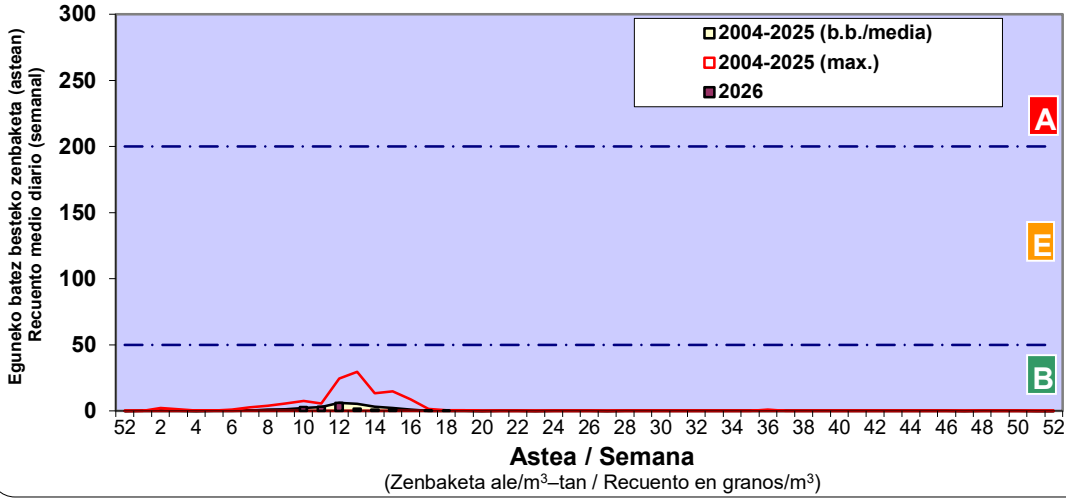

Zenbaketa ale/m3 – tan /
Recuento en granos/m3

■ Altua/Alto
■ Ertaina/Medio
■ Baxua/Bajo

4. POLEN MOTA INTERESGARRIAK / TIPOS POLÍNICOS DE INTERÉS

Estazioa / Estación **Donostia- San Sebastián**

- Altua/Alto
- Ertaina/Medio
- Baxua/Bajo

Estazioa / Estación

Donostia- San Sebastián

- Altua/Alto
- Ertaina/Medio
- Baxua/Bajo

- Altua/Alto
- Ertaina/Medio
- Baxua/Bajo

Estazioa / Estación Donostia- San Sebastián

Estazioa / Estación

Donostia- San Sebastián

- Altua/Alto
- Ertaina/Medio
- Baxua/Bajo

POPULUS

QUERCUS

URTICA / PARIETARIA

Estazioa / Estación **Donostia- San Sebastián**

■ Altua/Alto
■ Ertaina/Medio
■ Baxua/Bajo