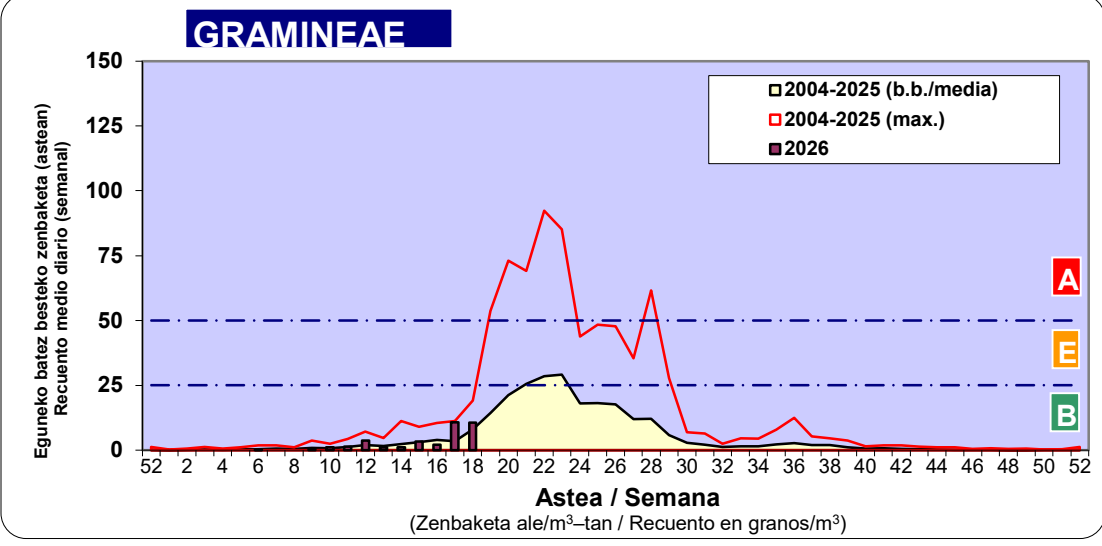

*Ebaluaketa irizpideak, "Red Española de Aerobiología"-ren arabera /

2. ASTEKO ZENBAKETA GUZTIRA / RECUENTO TOTAL SEMANAL

3. ASTEKO ZENBAKETA / RECUENTO SEMANAL

2026

Estazioa / Estación	Donostia- San Sebastián							Astea/Semana	18
Mota / Tipo	Al / L	As / M	Az / X	Og / J	Or / V	Lr / S	Ig / D	b.b. / media	
	27/04/26	28/04/26	29/04/26	30/04/26	1/05/26	2/05/26	3/05/26		
Acer								0	
Foeniculum								0	
Artemisia								0	
Centaurea								0	
Achillea		3						0	
Taraxacum								0	
Alnus				1	1			0	
Betula	1	2	3	1	4	1		2	
Corylus								0	
Brassica							1	0	
Sambucus								0	
Chenop./Ama	2		1	1	1			1	
Cupres./Taxa	6	2	8		17	2		5	
Carex			1					0	
Ericaceae								0	
Mercurialis								0	
Robinia								0	
Castanea								0	
Fagus	1	1	2		1	2		1	
Quercus	16	53	73	10	109	28	1	41	
Aesculus								0	
Juglans			1	1	2			1	
Laurus								0	
Lilium								0	
Magnolia								0	
Acacia								0	
Eucalyptus								0	
Fraxinus		1	1	2	11	2		2	
Ligustrum	2	1	3		4	2		2	
Olea	1		1					0	
Pinus	4	9	44	2	49	5		16	
Cedrus								0	
Plantago	2	2	4	2	4	1		2	
Platanus		1			2			0	
Gramineae	5	3	19	2	37	7	1	11	
Rosacea				1	1	1		0	
Rumex					2			0	
Rhamnus								0	
Populus	1	1						0	
Salix								0	
Tamarix	5	1	2			1		1	
Tilia								0	
Celtis								0	
Ulmus								0	
Urticaceae	7	3	7	3	10	2		5	
Besterik/Otros	5	6	17	1	2	1		5	
Esp. Alternaria						3		0	
Guztira /Total	58	89	187	27	257	55	3	676	

Zenbaketa ale/m3 – tan /
Recuento en granos/m3

■ Altua/Alto
■ Ertaina/Medio
■ Baxua/Bajo

4. POLEN MOTA INTERESGARRIAK / TIPOS POLÍNICOS DE INTERÉS

Estazioa / Estación **Donostia- San Sebastián**

- Altua/Alto
- Ertaina/Medio
- Baxua/Bajo

Estazioa / Estación

Donostia- San Sebastián

- Altua/Alto
- Ertaina/Medio
- Baxua/Bajo

- Altua/Alto
- Ertaina/Medio
- Baxua/Bajo

Estazioa / Estación Donostia- San Sebastián

Estazioa / Estación

Donostia- San Sebastián