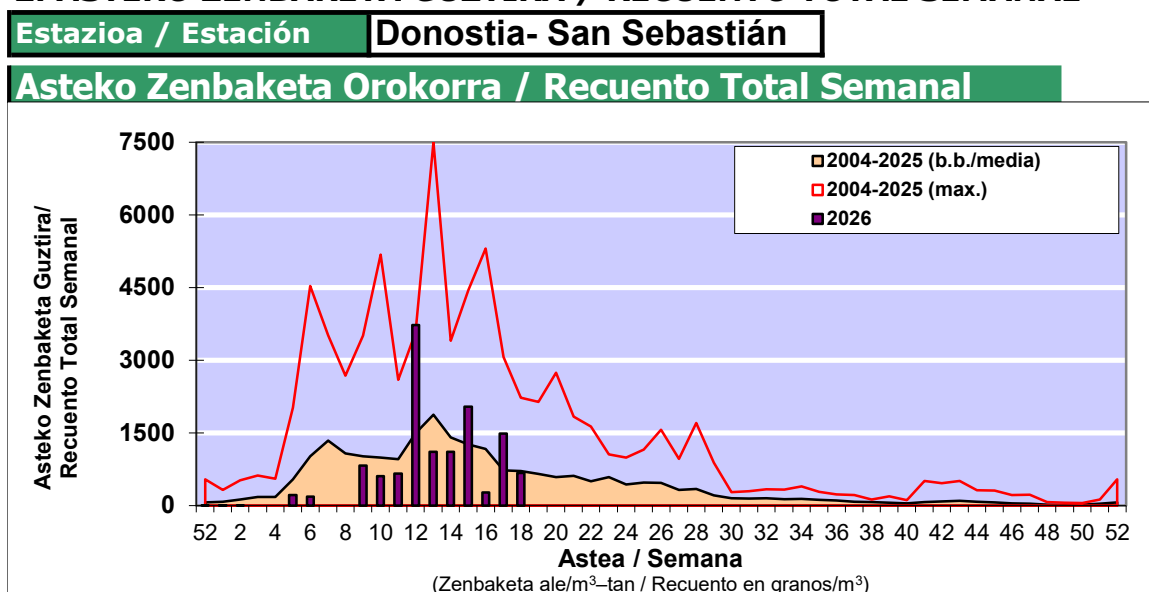

POLEN ZENBAKETA / RECUENTO DE POLEN Osasun Sailaren Sarea / Red del Departamento de Salud

1. GAUR EGUNGO EGOERA / SITUACIÓN ACTUAL

		Astea/Semana	18
Estazioa / Estación	Donostia- San Sebastián	27/04-03/05	2026
Polen mota interesgarriak / Tipos polínicos de interés	Zuhaitza-Landarea / Árbol- Planta	Egoera / Situación*	Hurrengo asterako joera / Tendencia próxima semana
Cupresaceas /Taxaceas	Altzifrea-Hagina/Ciprés-Tejo	Baxua / Bajo	=
Betula	Urkia/Abedul	Baxua / Bajo	=
E. Alternaria	Alternariaren esporak / Esporas de Alternaria	Baxua / Bajo	=
Fagus	Pagoa/Haya	Baxua / Bajo	=
Fraxinus	Lizarra/Fresno	Baxua / Bajo	=
Gramineae	Graminea/Gramínea	Baxua / Bajo	▲
Olea	Olibondoa/Olivo	Baxua / Bajo	=
Pinus	Pinua/Pino	Baxua / Bajo	=
Platanus	Platanoa/Platano	Baxua / Bajo	=
Populus	Makala/Álamo	Baxua / Bajo	=
Quercus	Haritza-Artea/Roble-Encina	Baxua / Bajo	=
Urticaceas	Asuna-Horma-belarra/Ortiga- Parietaria	Baxua / Bajo	=
Alnus	Haltza/Aliso	Baxua / Bajo	=

*Ebaluaketa irizpideak, "Red Española de Aerobiología"-ren arabera /

2. ASTEKO ZENBAKETA GUZTIRA / RECUENTO TOTAL SEMANAL