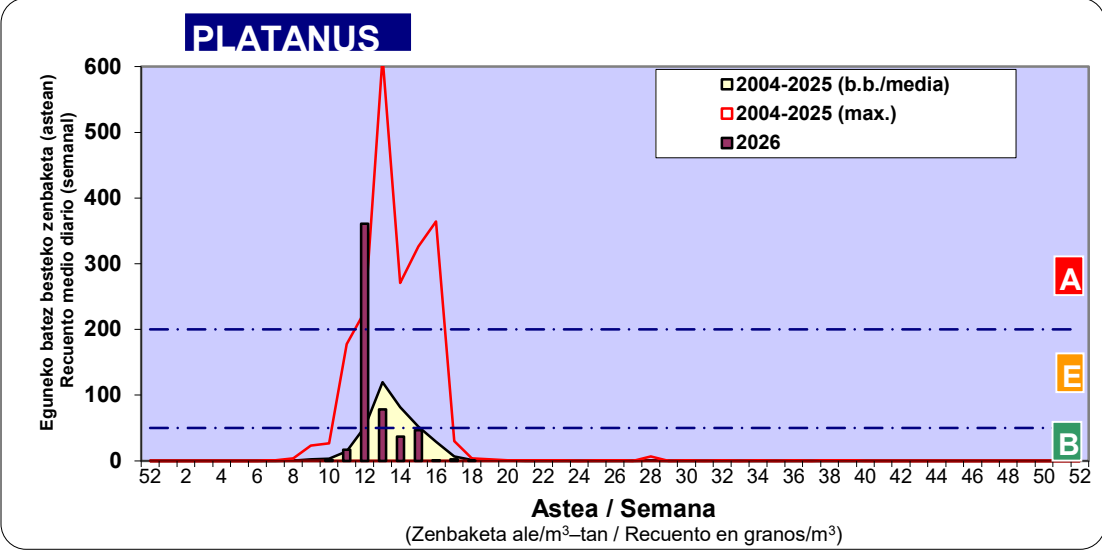

Zenbaketa ale/m3 – tan /
Recuento en granos/m3

■ Altua/Alto
■ Ertaina/Medio
■ Baxua/Bajo

4. POLEN MOTA INTERESGARRIAK / TIPOS POLÍNICOS DE INTERÉS

Estazioa / Estación **Donostia- San Sebastián**

- Altua/Alto
- Ertaina/Medio
- Baxua/Bajo

Estazioa / Estación

Donostia- San Sebastián

- Altua/Alto
- Ertaina/Medio
- Baxua/Bajo

- Altua/Alto
- Ertaina/Medio
- Baxua/Bajo

Estazioa / Estación Donostia- San Sebastián

Estazioa / Estación

Donostia- San Sebastián

- Altua/Alto
- Ertaina/Medio
- Baxua/Bajo

POPULUS

QUERCUS

URTICA / PARIETARIA

Estazioa / Estación **Donostia- San Sebastián**

■ Altua/Alto
■ Ertaina/Medio
■ Baxua/Bajo