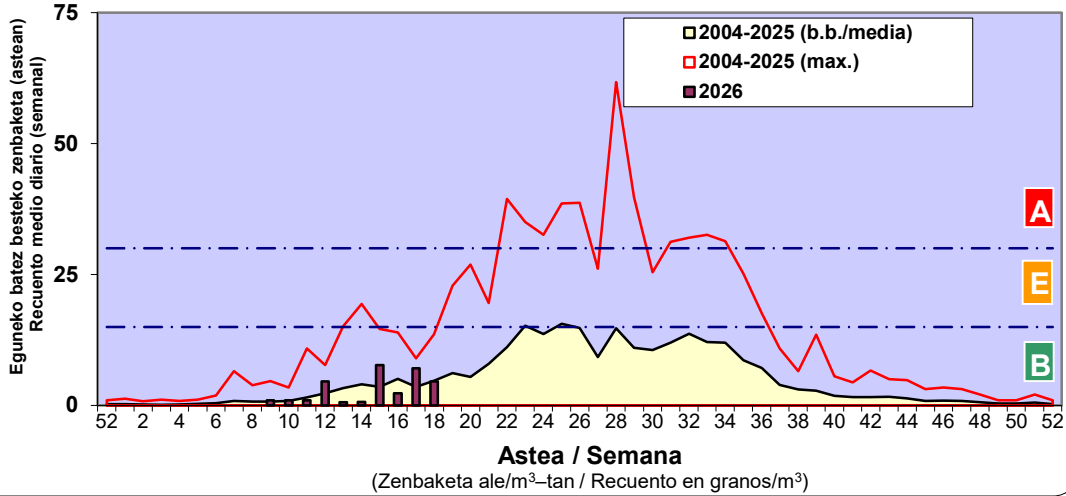

Estazioa / Estación

Donostia- San Sebastián

- Altua/Alto
- Ertaina/Medio
- Baxua/Bajo

- Altua/Alto
- Ertaina/Medio
- Baxua/Bajo

Estazioa / Estación Donostia- San Sebastián

Estazioa / Estación

Donostia- San Sebastián

- Altua/Alto
- Ertaina/Medio
- Baxua/Bajo

POPULUS

QUERCUS

URTICA / PARIETARIA

Estazioa / Estación **Donostia- San Sebastián**

■ Altua/Alto
■ Ertaina/Medio
■ Baxua/Bajo