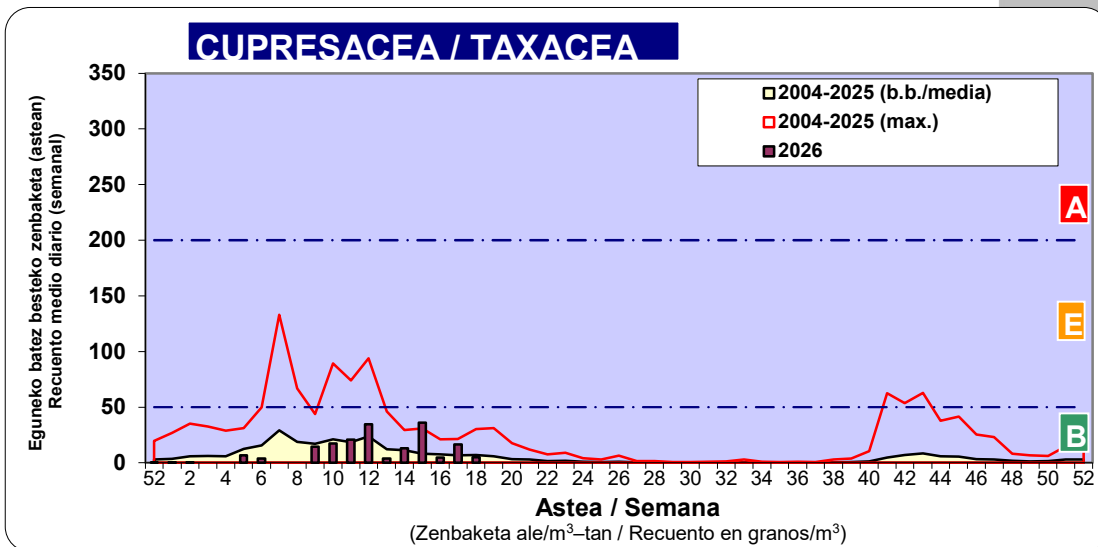

*Ebaluaketa irizpideak, "Red Española de Aerobiología"-ren arabera /

2. ASTEKO ZENBAKETA GUZTIRA / RECUENTO TOTAL SEMANAL

3. ASTEKO ZENBAKETA / RECUENTO SEMANAL

2026

Estazioa / Estación	Donostia- San Sebastián							Astea/Semana	18
Mota / Tipo	Al / L	As / M	Az / X	Og / J	Or / V	Lr / S	Ig / D	b.b. / media	
	27/04/26	28/04/26	29/04/26	30/04/26	1/05/26	2/05/26	3/05/26		
Acer								0	
Foeniculum								0	
Artemisia								0	
Centaurea								0	
Achillea		3						0	
Taraxacum								0	
Alnus				1	1			0	
Betula	1	2	3	1	4	1		2	
Corylus								0	
Brassica							1	0	
Sambucus								0	
Chenop./Ama	2		1	1	1			1	
Cupres./Taxa	6	2	8		17	2		5	
Carex			1					0	
Ericaceae								0	
Mercurialis								0	
Robinia								0	
Castanea								0	
Fagus	1	1	2		1	2		1	
Quercus	16	53	73	10	109	28	1	41	
Aesculus								0	
Juglans			1	1	2			1	
Laurus								0	
Lilium								0	
Magnolia								0	
Acacia								0	
Eucalyptus								0	
Fraxinus		1	1	2	11	2		2	
Ligustrum	2	1	3		4	2		2	
Olea	1		1					0	
Pinus	4	9	44	2	49	5		16	
Cedrus								0	
Plantago	2	2	4	2	4	1		2	
Platanus		1			2			0	
Gramineae	5	3	19	2	37	7	1	11	
Rosacea				1	1	1		0	
Rumex					2			0	
Rhamnus								0	
Populus	1	1						0	
Salix								0	
Tamarix	5	1	2			1		1	
Tilia								0	
Celtis								0	
Ulmus								0	
Urticaceae	7	3	7	3	10	2		5	
Besterik/Otros	5	6	17	1	2	1		5	
Esp. Alternaria						3		0	
Guztira /Total	58	89	187	27	257	55	3	676	

Zenbaketa ale/m3 – tan /
Recuento en granos/m3

■ Altua/Alto
■ Ertaina/Medio
■ Baxua/Bajo

4. POLEN MOTA INTERESGARRIAK / TIPOS POLÍNICOS DE INTERÉS

Estazioa / Estación **Donostia- San Sebastián**

- Altua/Alto
- Ertaina/Medio
- Baxua/Bajo

Estazioa / Estación

Donostia- San Sebastián

- Altua/Alto
- Ertaina/Medio
- Baxua/Bajo

- Altua/Alto
- Ertaina/Medio
- Baxua/Bajo

Estazioa / Estación Donostia- San Sebastián

Estazioa / Estación

Donostia- San Sebastián