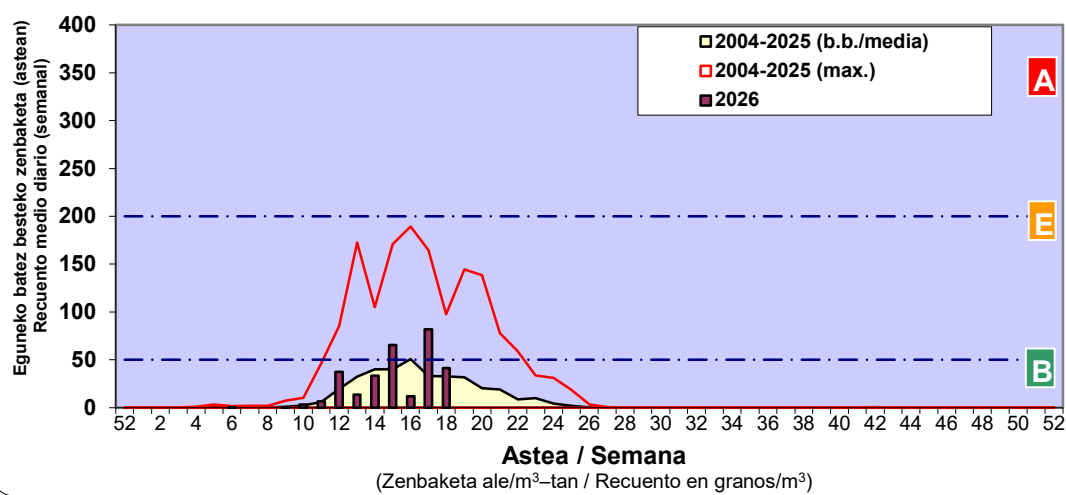

Estazioa / Estación

Donostia- San Sebastián

- Altua/Alto
- Ertaina/Medio
- Baxua/Bajo

- Altua/Alto
- Ertaina/Medio
- Baxua/Bajo

Estazioa / Estación Donostia- San Sebastián

Estazioa / Estación

Donostia- San Sebastián

- Altua/Alto
- Ertaina/Medio
- Baxua/Bajo

POPULUS

QUERCUS

URTICA / PARIETARIA

Estazioa / Estación **Donostia- San Sebastián**

■ Altua/Alto
■ Ertaina/Medio
■ Baxua/Bajo