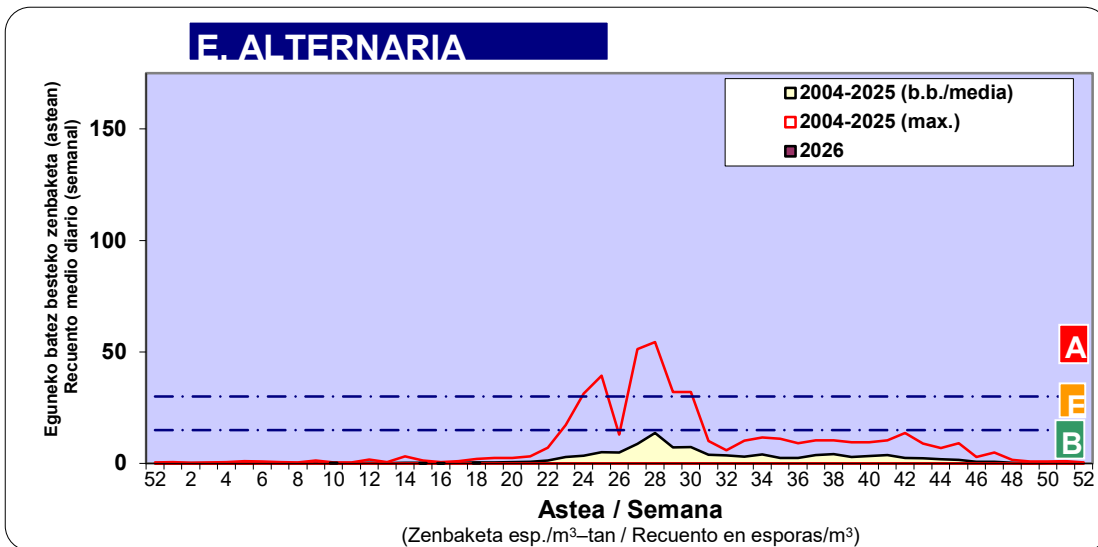

*Ebaluaketa irizpideak, "Red Española de Aerobiología"-ren arabera /

2. ASTEKO ZENBAKETA GUZTIRA / RECUENTO TOTAL SEMANAL

3. ASTEKO ZENBAKETA / RECUENTO SEMANAL

2026

Estazioa / Estación	Donostia- San Sebastián							Astea/Semana	18
Mota / Tipo	Al / L	As / M	Az / X	Og / J	Or / V	Lr / S	Ig / D	b.b. / media	
	27/04/26	28/04/26	29/04/26	30/04/26	1/05/26	2/05/26	3/05/26		
Acer								0	
Foeniculum								0	
Artemisia								0	
Centaurea								0	
Achillea		3						0	
Taraxacum								0	
Alnus				1	1			0	
Betula	1	2	3	1	4	1		2	
Corylus								0	
Brassica							1	0	
Sambucus								0	
Chenop./Ama	2		1	1	1			1	
Cupres./Taxa	6	2	8		17	2		5	
Carex			1					0	
Ericaceae								0	
Mercurialis								0	
Robinia								0	
Castanea								0	
Fagus	1	1	2		1	2		1	
Quercus	16	53	73	10	109	28	1	41	
Aesculus								0	
Juglans			1	1	2			1	
Laurus								0	
Lilium								0	
Magnolia								0	
Acacia								0	
Eucalyptus								0	
Fraxinus		1	1	2	11	2		2	
Ligustrum	2	1	3		4	2		2	
Olea	1		1					0	
Pinus	4	9	44	2	49	5		16	
Cedrus								0	
Plantago	2	2	4	2	4	1		2	
Platanus		1			2			0	
Gramineae	5	3	19	2	37	7	1	11	
Rosacea				1	1	1		0	
Rumex					2			0	
Rhamnus								0	
Populus	1	1						0	
Salix								0	
Tamarix	5	1	2			1		1	
Tilia								0	
Celtis								0	
Ulmus								0	
Urticaceae	7	3	7	3	10	2		5	
Besterik/Otros	5	6	17	1	2	1		5	
Esp. Alternaria						3		0	
Guztira /Total	58	89	187	27	257	55	3	676	

Zenbaketa ale/m3 – tan /
Recuento en granos/m3

■ Altua/Alto
■ Ertaina/Medio
■ Baxua/Bajo

4. POLEN MOTA INTERESGARRIAK / TIPOS POLÍNICOS DE INTERÉS

Estazioa / Estación **Donostia- San Sebastián**

- Altua/Alto
- Ertaina/Medio
- Baxua/Bajo