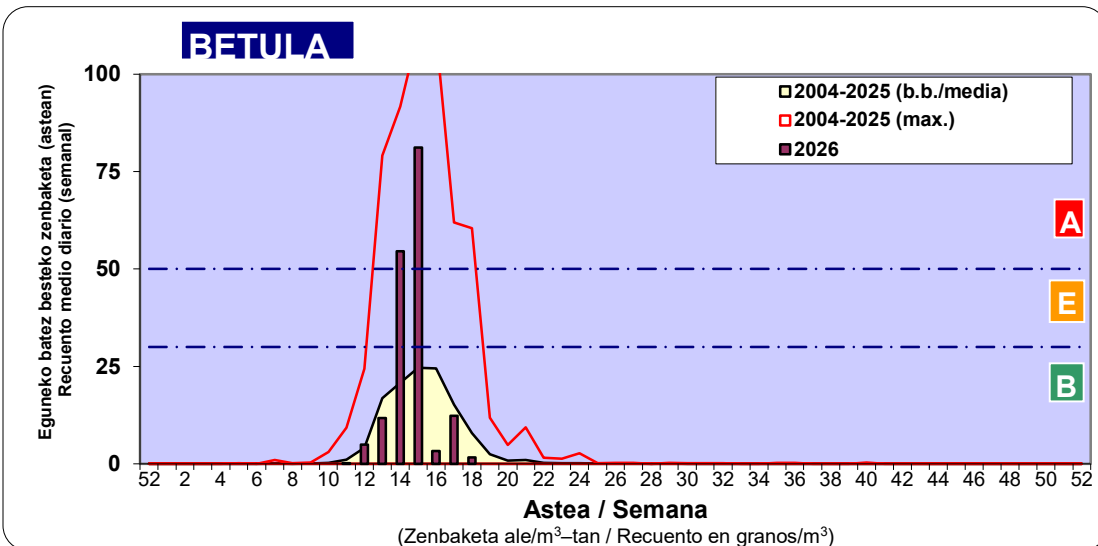

*Ebaluaketa irizpideak, "Red Española de Aerobiología"-ren arabera /

2. ASTEKO ZENBAKETA GUZTIRA / RECUENTO TOTAL SEMANAL

3. ASTEKO ZENBAKETA / RECUENTO SEMANAL

2026

Estazioa / Estación	Donostia- San Sebastián							Astea/Semana	18
Mota / Tipo	Al / L	As / M	Az / X	Og / J	Or / V	Lr / S	Ig / D	b.b. / media	
	27/04/26	28/04/26	29/04/26	30/04/26	1/05/26	2/05/26	3/05/26		
Acer								0	
Foeniculum								0	
Artemisia								0	
Centaurea								0	
Achillea		3						0	
Taraxacum								0	
Alnus				1	1			0	
Betula	1	2	3	1	4	1		2	
Corylus								0	
Brassica							1	0	
Sambucus								0	
Chenop./Ama	2		1	1	1			1	
Cupres./Taxa	6	2	8		17	2		5	
Carex			1					0	
Ericaceae								0	
Mercurialis								0	
Robinia								0	
Castanea								0	
Fagus	1	1	2		1	2		1	
Quercus	16	53	73	10	109	28	1	41	
Aesculus								0	
Juglans			1	1	2			1	
Laurus								0	
Lilium								0	
Magnolia								0	
Acacia								0	
Eucalyptus								0	
Fraxinus		1	1	2	11	2		2	
Ligustrum	2	1	3		4	2		2	
Olea	1		1					0	
Pinus	4	9	44	2	49	5		16	
Cedrus								0	
Plantago	2	2	4	2	4	1		2	
Platanus		1			2			0	
Gramineae	5	3	19	2	37	7	1	11	
Rosacea				1	1	1		0	
Rumex					2			0	
Rhamnus								0	
Populus	1	1						0	
Salix								0	
Tamarix	5	1	2			1		1	
Tilia								0	
Celtis								0	
Ulmus								0	
Urticaceae	7	3	7	3	10	2		5	
Besterik/Otros	5	6	17	1	2	1		5	
Esp. Alternaria						3		0	
Guztira /Total	58	89	187	27	257	55	3	676	

Zenbaketa ale/m3 – tan /
Recuento en granos/m3

■ Altua/Alto
■ Ertaina/Medio
■ Baxua/Bajo

4. POLEN MOTA INTERESGARRIAK / TIPOS POLÍNICOS DE INTERÉS

Estazioa / Estación **Donostia- San Sebastián**

- Altua/Alto
- Ertaina/Medio
- Baxua/Bajo