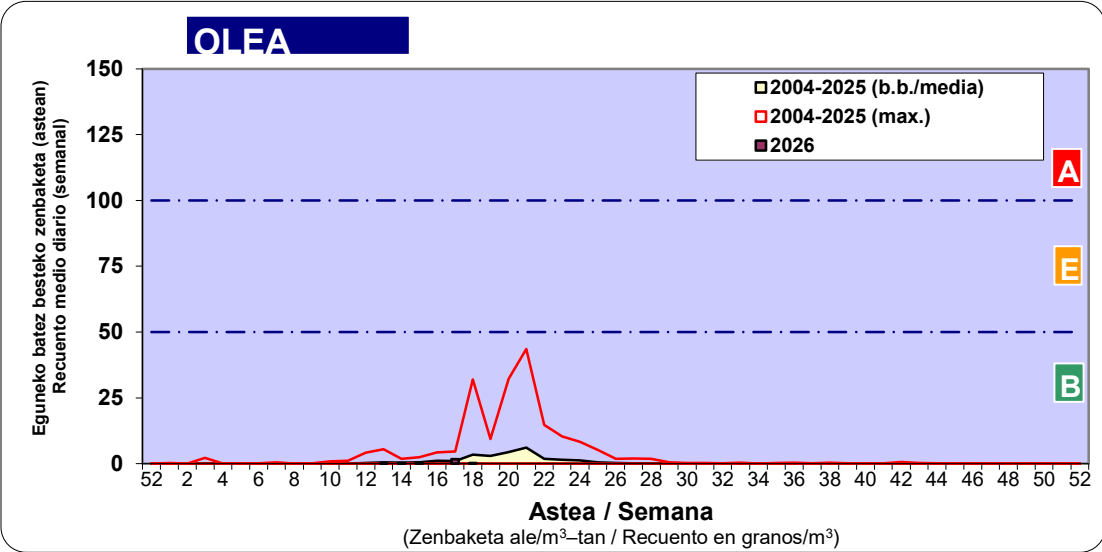

Estazioa / Estación

Donostia- San Sebastián

- Altua/Alto
- Ertaina/Medio
- Baxua/Bajo

- Altua/Alto
- Ertaina/Medio
- Baxua/Bajo

Estazioa / Estación Donostia- San Sebastián

Estazioa / Estación

Donostia- San Sebastián

- Altua/Alto
- Ertaina/Medio
- Baxua/Bajo

POPULUS

QUERCUS

URTICA / PARIETARIA

Estazioa / Estación **Donostia- San Sebastián**

■ Altua/Alto
■ Ertaina/Medio
■ Baxua/Bajo