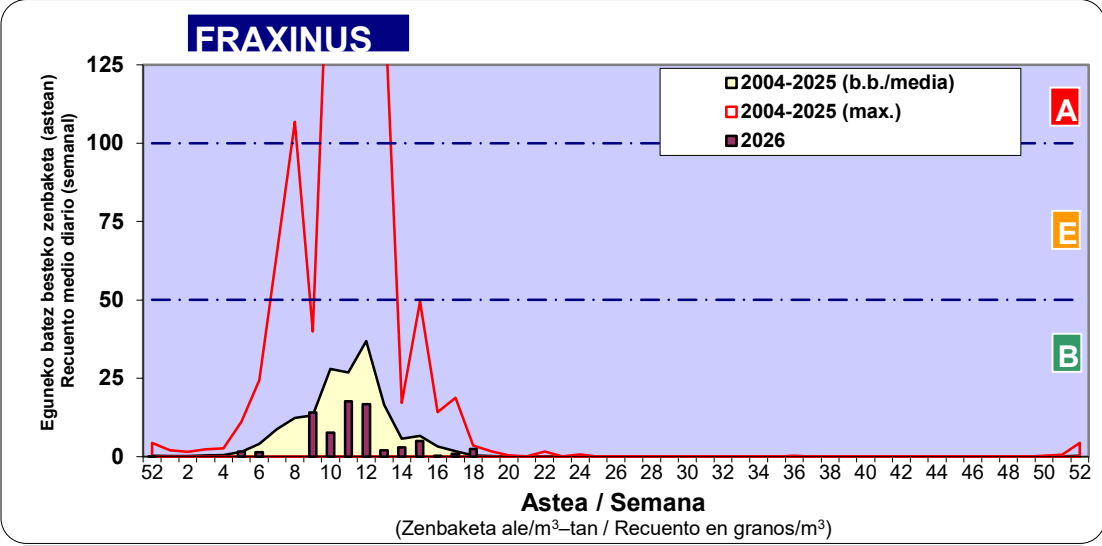

*Ebaluaketa irizpideak, "Red Española de Aerobiología"-ren arabera /

2. ASTEKO ZENBAKETA GUZTIRA / RECUENTO TOTAL SEMANAL

3. ASTEKO ZENBAKETA / RECUENTO SEMANAL

2026

Estazioa / Estación	Donostia- San Sebastián							Astea/Semana	18
Mota / Tipo	Al / L	As / M	Az / X	Og / J	Or / V	Lr / S	Ig / D	b.b. / media	
	27/04/26	28/04/26	29/04/26	30/04/26	1/05/26	2/05/26	3/05/26		
Acer								0	
Foeniculum								0	
Artemisia								0	
Centaurea								0	
Achillea		3						0	
Taraxacum								0	
Alnus				1	1			0	
Betula	1	2	3	1	4	1		2	
Corylus								0	
Brassica							1	0	
Sambucus								0	
Chenop./Ama	2		1	1	1			1	
Cupres./Taxa	6	2	8		17	2		5	
Carex			1					0	
Ericaceae								0	
Mercurialis								0	
Robinia								0	
Castanea								0	
Fagus	1	1	2		1	2		1	
Quercus	16	53	73	10	109	28	1	41	
Aesculus								0	
Juglans			1	1	2			1	
Laurus								0	
Lilium								0	
Magnolia								0	
Acacia								0	
Eucalyptus								0	
Fraxinus		1	1	2	11	2		2	
Ligustrum	2	1	3		4	2		2	
Olea	1		1					0	
Pinus	4	9	44	2	49	5		16	
Cedrus								0	
Plantago	2	2	4	2	4	1		2	
Platanus		1			2			0	
Gramineae	5	3	19	2	37	7	1	11	
Rosacea				1	1	1		0	
Rumex					2			0	
Rhamnus								0	
Populus	1	1						0	
Salix								0	
Tamarix	5	1	2			1		1	
Tilia								0	
Celtis								0	
Ulmus								0	
Urticaceae	7	3	7	3	10	2		5	
Besterik/Otros	5	6	17	1	2	1		5	
Esp. Alternaria						3		0	
Guztira /Total	58	89	187	27	257	55	3	676	

Zenbaketa ale/m3 – tan /
Recuento en granos/m3

■ Altua/Alto
■ Ertaina/Medio
■ Baxua/Bajo

4. POLEN MOTA INTERESGARRIAK / TIPOS POLÍNICOS DE INTERÉS

Estazioa / Estación **Donostia- San Sebastián**

- Altua/Alto
- Ertaina/Medio
- Baxua/Bajo

Estazioa / Estación

Donostia- San Sebastián

- Altua/Alto
- Ertaina/Medio
- Baxua/Bajo

- Altua/Alto
- Ertaina/Medio
- Baxua/Bajo

Estazioa / Estación Donostia- San Sebastián

Estazioa / Estación

Donostia- San Sebastián