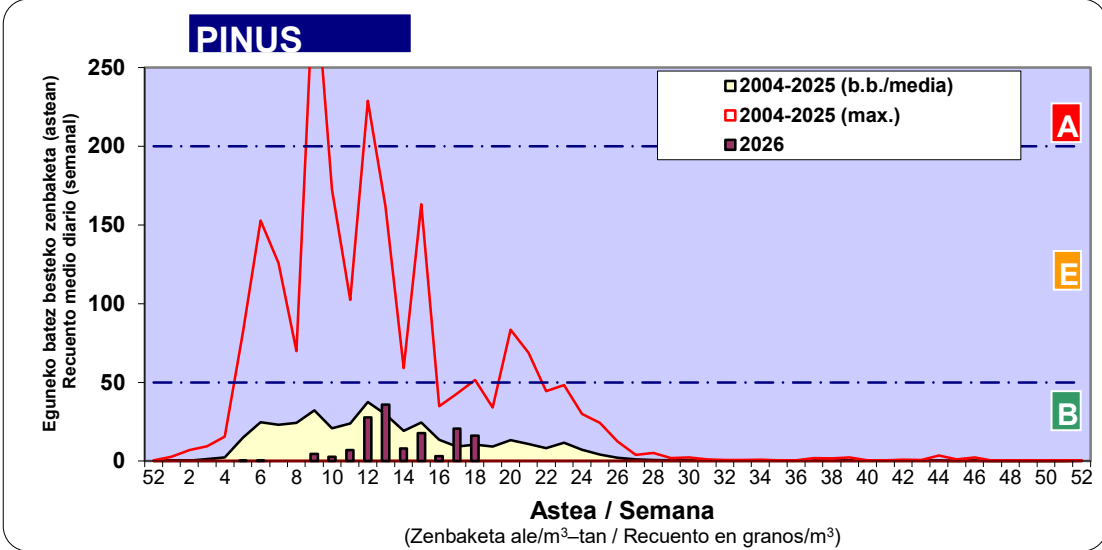

Zenbaketa ale/m3 – tan /
Recuento en granos/m3

■ Altua/Alto
■ Ertaina/Medio
■ Baxua/Bajo

4. POLEN MOTA INTERESGARRIAK / TIPOS POLÍNICOS DE INTERÉS

Estazioa / Estación **Donostia- San Sebastián**

- Altua/Alto
- Ertaina/Medio
- Baxua/Bajo

Estazioa / Estación

Donostia- San Sebastián

- Altua/Alto
- Ertaina/Medio
- Baxua/Bajo

- Altua/Alto
- Ertaina/Medio
- Baxua/Bajo

Estazioa / Estación Donostia- San Sebastián

Estazioa / Estación

Donostia- San Sebastián

- Altua/Alto
- Ertaina/Medio
- Baxua/Bajo

POPULUS

QUERCUS

URTICA / PARIETARIA

Estazioa / Estación **Donostia- San Sebastián**

■ Altua/Alto
■ Ertaina/Medio
■ Baxua/Bajo