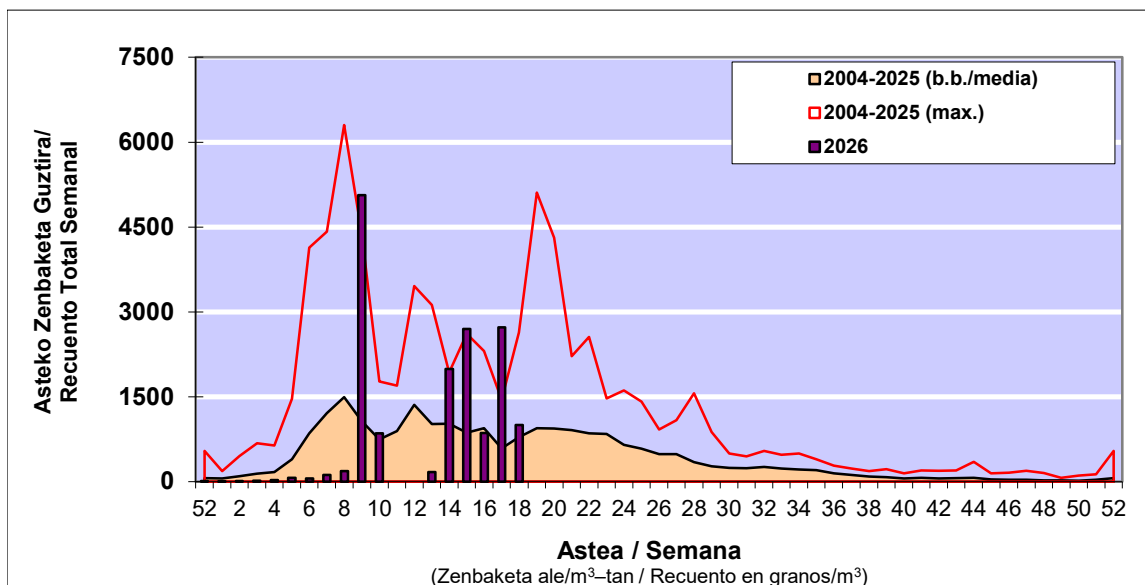

POLEN ZENBAKETA / RECuento DE POLEN

Osasun Sailaren Sarea / Red del Departamento de Salud

1. GAUR EGUNGO EGOERA / SITUACIÓN ACTUAL

		Astea/Semana	18
Estazioa / Estación	Bilbo- Bilbao	27/04-03/05	2026
Polen mota interesgarriak / Tipos polínicos de interés	Zuhaitza-Landarea / Árbol-Planta	Egoera / Situación*	Hurrengo asterako joera / Tendencia próxima semana
Cupresaceas / Taxaceas	Altzifrea-Hagina/Ciprés-Tejo	Baxua / Bajo	=
Betula	Urkia/Abedul	Baxua / Bajo	=
E. Alternaria	Alternariaren esporak / Esporas de Alternaria	Baxua / Bajo	=
Fagus	Pagoa/Haya	Baxua / Bajo	=
Fraxinus	Lizarra/Fresno	Baxua / Bajo	=
Gramineae	Graminea/Gramínea	Baxua / Bajo	▲
Olea	Olibondoa/Olivo	Baxua / Bajo	▲
Pinus	Pinua/Pino	Baxua / Bajo	=
Platanus	Platanoa/Platano	Baxua / Bajo	=
Populus	Makala/Álamo	Baxua / Bajo	=
Quercus	Haritza-Artea/Roble-Encina	Ertaina / Medio	▲
Urticaceas	Asuna-Horma-belarra/Ortiga-Parietaria	Ertaina / Medio	▲

*Ebaluaketa irizpideak, "Red Española de Aerobiología"-ren arabera /

2. ASTEKO ZENBAKETA GUZTIRA / RECuento TOTAL SEMANAL

Estazioa / Estación	Bilbo- Bilbao

Asteko Zenbaketa Orokorra / Recuento Total Semanal