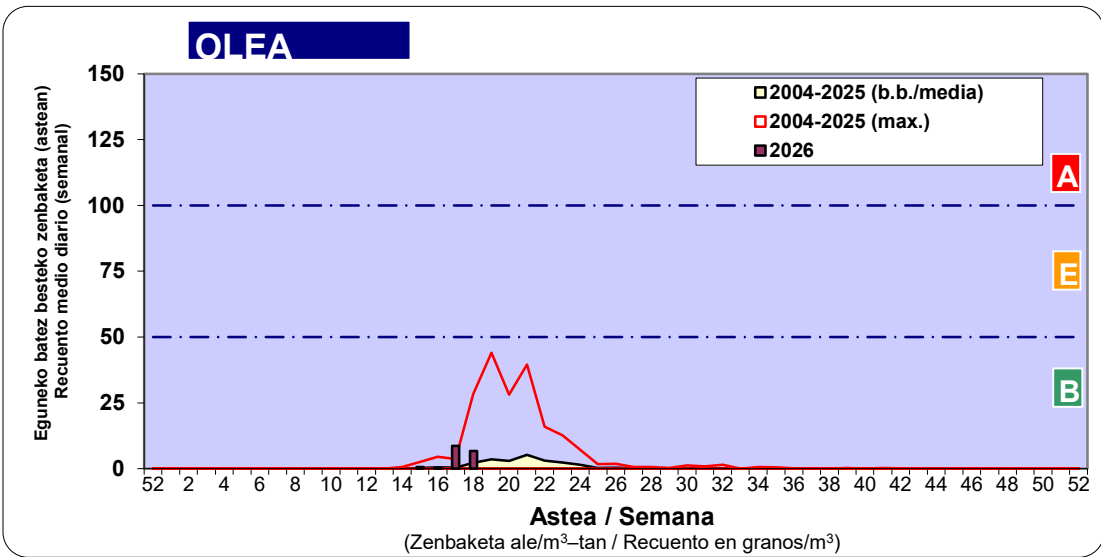

Zenbaketa ale/m3 – tan /  
Recuento en granos/m3

■ Altua/Alto  
■ Ertaina/Medio  
□ Baxua/Bajo

4. POLEN MOTA INTERESGARRIAK / TIPOS POLÍNICOS DE INTERÉS

Estazioa / Estación **Bilbo- Bilbao**

- Altua/Alto
- Ertaina/Medio
- Baxua/Bajo

**Estazioa / Estación Bilbo- Bilbao**

- Altua/Alto
- Ertaina/Medio
- Baxua/Bajo

- Altua/Alto
- Ertaina/Medio
- Baxua/Bajo

**Estazioa / Estación** **Bilbo- Bilbao**

**Estazioa / Estación Bilbo- Bilbao**

- Altua/Alto
- Ertaina/Medio
- Baxua/Bajo