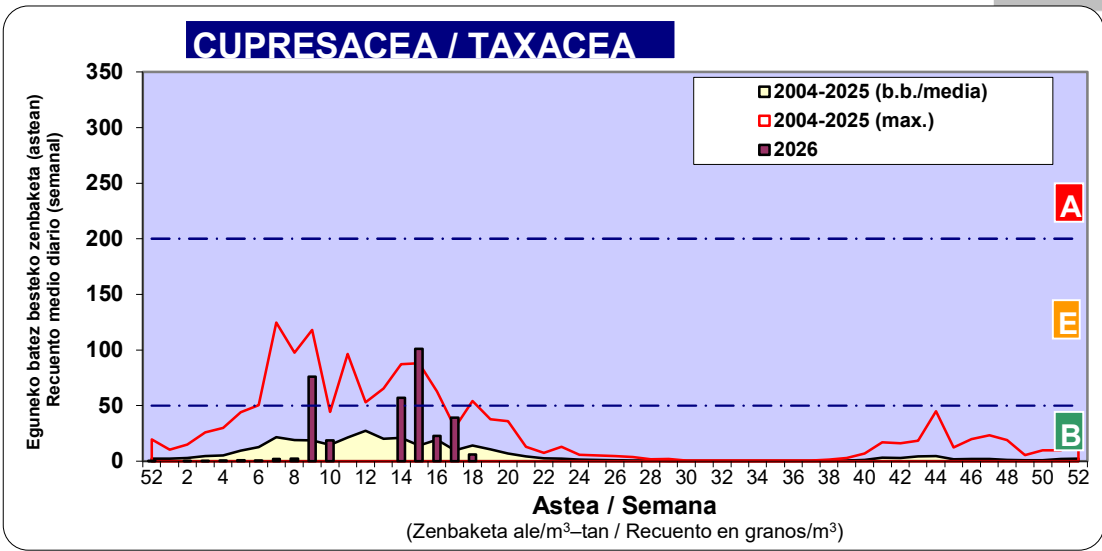

#### Asteko Zenbaketa Orokorra / Recuento Total Semanal

3. ASTEKO ZENBAKETA / RECuento SEMANAL

2026

Estazioa / Estación	Bilbo- Bilbao							Astea/Semana	18
Mota / Tipo	Al / L	As / M	Az / X	Og / J	Or / V	Lr / S	Ig / D	b.b. / media	
	27/04/26	28/04/26	29/04/26	30/04/26	1/05/26	2/05/26	3/05/26		
Acer				1				0	
Foeniculum					1			0	
Artemisia								0	
Centaurea								0	
Achillea								0	
Taraxacum					1			0	
Alnus								0	
Betula	1	3	2	3	7	2	1	3	
Corylus				1				0	
Brassica		1						0	
Sambucus				1	3	1		1	
Chenop./Ama					4			1	
Cupres./Taxa	11	4	9	2	13	2	2	6	
Carex	1			1				0	
Ericaceae	1	1	1		4			1	
Mercurialis								0	
Robinia	1				2			0	
Castanea								0	
Fagus	1	1	3	1	2	1		1	
Quercus	47	49	62	31	208	44	5	64	
Aesculus		7	2		1			1	
Juglans		2		2	2	1		1	
Laurus								0	
Lilium								0	
Magnolia								0	
Acacia								0	
Eucalyptus	1							0	
Fraxinus	1		1					0	
Ligustrum			1	1	2			1	
Olea	8		5	4	16	12	1	7	
Pinus	8	15	14	6	45	10	4	15	
Cedrus								0	
Plantago	2	4	4	4	4	1	1	3	
Platanus	1	1	2		1	1		1	
Gramineae	6	7	6	4	25	7	3	8	
Rosacea			1					0	
Rumex	1	2		1	1	1	2	1	
Rhamnus								0	
Populus								0	
Salix					1			0	
Tamarix								0	
Tilia	1				1			0	
Celtis								0	
Ulmus								0	
Urticaceae	17	28	15	20	20	5	14	17	
Besterik/Otros	12	12	17	9	16	5	3	11	
Esp. Alternaria		3	5		7	1	1	2	
<b>Guztira /Total</b>	<b>121</b>	<b>137</b>	<b>145</b>	<b>92</b>	<b>380</b>	<b>93</b>	<b>36</b>	<b>1004</b>	

Zenbaketa ale/m3 – tan /  
Recuento en granos/m3

■ Altua/Alto  
■ Ertaina/Medio  
□ Baxua/Bajo

4. POLEN MOTA INTERESGARRIAK / TIPOS POLÍNICOS DE INTERÉS

Estazioa / Estación **Bilbo- Bilbao**

- Altua/Alto
- Ertaina/Medio
- Baxua/Bajo

**Estazioa / Estación Bilbo- Bilbao**

- Altua/Alto
- Ertaina/Medio
- Baxua/Bajo

- Altua/Alto
- Ertaina/Medio
- Baxua/Bajo

**Estazioa / Estación** **Bilbo- Bilbao**

**Estazioa / Estación Bilbo- Bilbao**

- Altua/Alto
- Ertaina/Medio
- Baxua/Bajo