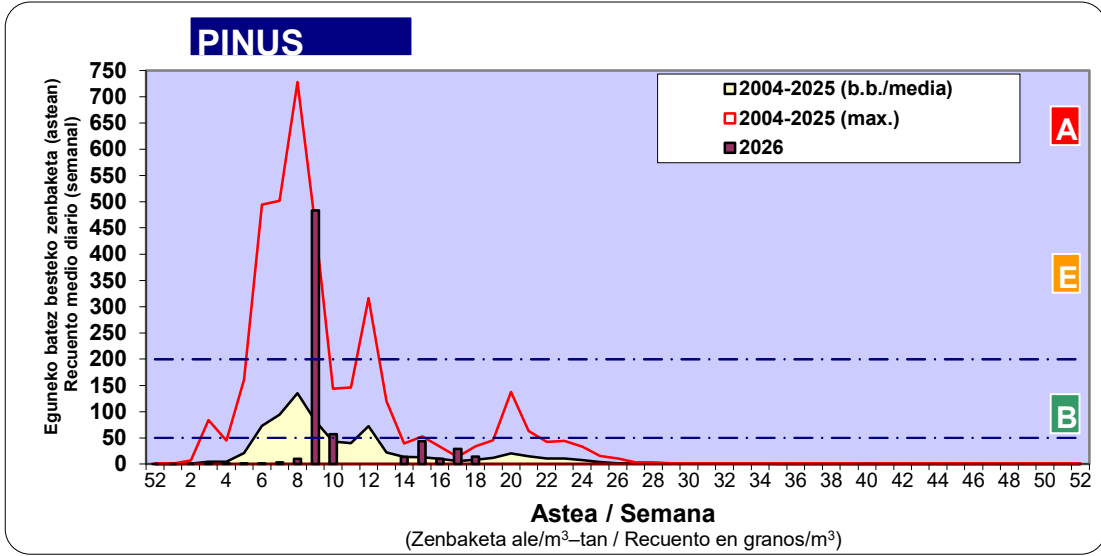

Zenbaketa ale/m3 – tan /  
Recuento en granos/m3

■ Altua/Alto  
■ Ertaina/Medio  
□ Baxua/Bajo

4. POLEN MOTA INTERESGARRIAK / TIPOS POLÍNICOS DE INTERÉS

Estazioa / Estación **Bilbo- Bilbao**

- Altua/Alto
- Ertaina/Medio
- Baxua/Bajo

**Estazioa / Estación Bilbo- Bilbao**

- Altua/Alto
- Ertaina/Medio
- Baxua/Bajo

- Altua/Alto
- Ertaina/Medio
- Baxua/Bajo

**Estazioa / Estación** **Bilbo- Bilbao**

**Estazioa / Estación Bilbo- Bilbao**

- Altua/Alto
- Ertaina/Medio
- Baxua/Bajo