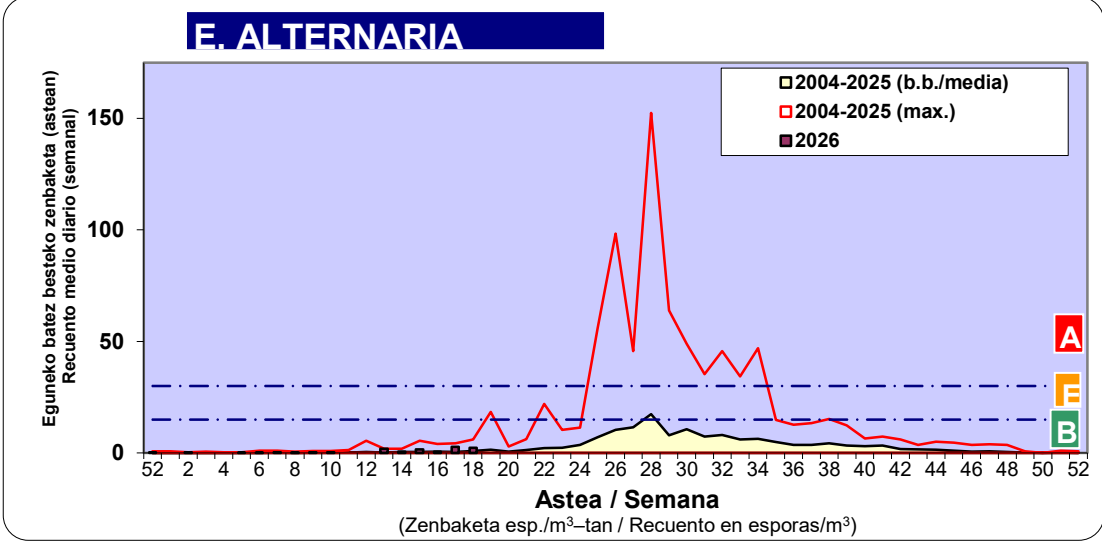

#### Asteko Zenbaketa Orokorra / Recuento Total Semanal

3. ASTEKO ZENBAKETA / RECuento SEMANAL

2026

Estazioa / Estación	Bilbo- Bilbao							Astea/Semana	18
Mota / Tipo	Al / L	As / M	Az / X	Og / J	Or / V	Lr / S	Ig / D	b.b. / media	
	27/04/26	28/04/26	29/04/26	30/04/26	1/05/26	2/05/26	3/05/26		
Acer				1				0	
Foeniculum					1			0	
Artemisia								0	
Centaurea								0	
Achillea								0	
Taraxacum					1			0	
Alnus								0	
Betula	1	3	2	3	7	2	1	3	
Corylus				1				0	
Brassica		1						0	
Sambucus				1	3	1		1	
Chenop./Ama					4			1	
Cupres./Taxa	11	4	9	2	13	2	2	6	
Carex	1			1				0	
Ericaceae	1	1	1		4			1	
Mercurialis								0	
Robinia	1				2			0	
Castanea								0	
Fagus	1	1	3	1	2	1		1	
Quercus	47	49	62	31	208	44	5	64	
Aesculus		7	2		1			1	
Juglans		2		2	2	1		1	
Laurus								0	
Lilium								0	
Magnolia								0	
Acacia								0	
Eucalyptus	1							0	
Fraxinus	1		1					0	
Ligustrum			1	1	2			1	
Olea	8		5	4	16	12	1	7	
Pinus	8	15	14	6	45	10	4	15	
Cedrus								0	
Plantago	2	4	4	4	4	1	1	3	
Platanus	1	1	2		1	1		1	
Gramineae	6	7	6	4	25	7	3	8	
Rosacea			1					0	
Rumex	1	2		1	1	1	2	1	
Rhamnus								0	
Populus								0	
Salix					1			0	
Tamarix								0	
Tilia	1				1			0	
Celtis								0	
Ulmus								0	
Urticaceae	17	28	15	20	20	5	14	17	
Besterik/Otros	12	12	17	9	16	5	3	11	
Esp. Alternaria		3	5		7	1	1	2	
<b>Guztira /Total</b>	<b>121</b>	<b>137</b>	<b>145</b>	<b>92</b>	<b>380</b>	<b>93</b>	<b>36</b>	<b>1004</b>	

Zenbaketa ale/m3 – tan /  
Recuento en granos/m3

■ Altua/Alto  
■ Ertaina/Medio  
□ Baxua/Bajo

4. POLEN MOTA INTERESGARRIAK / TIPOS POLÍNICOS DE INTERÉS

Estazioa / Estación **Bilbo- Bilbao**

- Altua/Alto
- Ertaina/Medio
- Baxua/Bajo

**Estazioa / Estación Bilbo- Bilbao**

- Altua/Alto
- Ertaina/Medio
- Baxua/Bajo

- Altua/Alto
- Ertaina/Medio
- Baxua/Bajo

**Estazioa / Estación** **Bilbo- Bilbao**

**Estazioa / Estación Bilbo- Bilbao**

- Altua/Alto
- Ertaina/Medio
- Baxua/Bajo