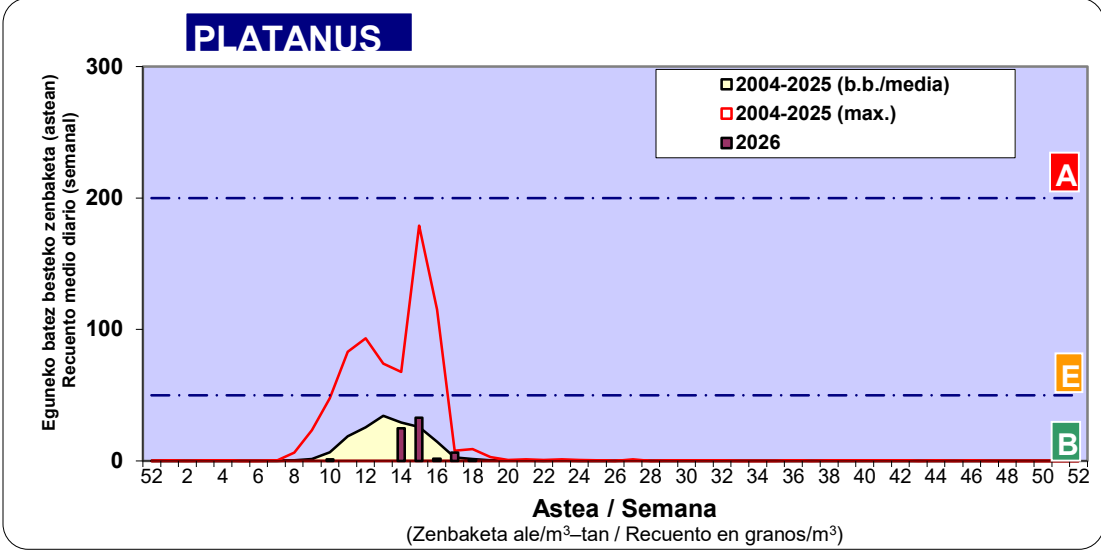

#### Asteko Zenbaketa Orokorra / Recuento Total Semanal

3. ASTEKO ZENBAKETA / RECuento SEMANAL

2026

Estazioa / Estación	Bilbo- Bilbao							Astea/Semana	18
Mota / Tipo	Al / L	As / M	Az / X	Og / J	Or / V	Lr / S	Ig / D	b.b. / media	
	27/04/26	28/04/26	29/04/26	30/04/26	1/05/26	2/05/26	3/05/26		
Acer				1				0	
Foeniculum					1			0	
Artemisia								0	
Centaurea								0	
Achillea								0	
Taraxacum					1			0	
Alnus								0	
Betula	1	3	2	3	7	2	1	3	
Corylus				1				0	
Brassica		1						0	
Sambucus				1	3	1		1	
Chenop./Ama					4			1	
Cupres./Taxa	11	4	9	2	13	2	2	6	
Carex	1			1				0	
Ericaceae	1	1	1		4			1	
Mercurialis								0	
Robinia	1				2			0	
Castanea								0	
Fagus	1	1	3	1	2	1		1	
Quercus	47	49	62	31	208	44	5	64	
Aesculus		7	2		1			1	
Juglans		2		2	2	1		1	
Laurus								0	
Lilium								0	
Magnolia								0	
Acacia								0	
Eucalyptus	1							0	
Fraxinus	1		1					0	
Ligustrum			1	1	2			1	
Olea	8		5	4	16	12	1	7	
Pinus	8	15	14	6	45	10	4	15	
Cedrus								0	
Plantago	2	4	4	4	4	1	1	3	
Platanus	1	1	2		1	1		1	
Gramineae	6	7	6	4	25	7	3	8	
Rosacea			1					0	
Rumex	1	2		1	1	1	2	1	
Rhamnus								0	
Populus								0	
Salix					1			0	
Tamarix								0	
Tilia	1				1			0	
Celtis								0	
Ulmus								0	
Urticaceae	17	28	15	20	20	5	14	17	
Besterik/Otros	12	12	17	9	16	5	3	11	
Esp. Alternaria		3	5		7	1	1	2	
<b>Guztira /Total</b>	<b>121</b>	<b>137</b>	<b>145</b>	<b>92</b>	<b>380</b>	<b>93</b>	<b>36</b>	<b>1004</b>	

Zenbaketa ale/m3 – tan /  
Recuento en granos/m3

■ Altua/Alto  
■ Ertaina/Medio  
□ Baxua/Bajo

4. POLEN MOTA INTERESGARRIAK / TIPOS POLÍNICOS DE INTERÉS

Estazioa / Estación **Bilbo- Bilbao**

- Altua/Alto
- Ertaina/Medio
- Baxua/Bajo

**Estazioa / Estación Bilbo- Bilbao**

- Altua/Alto
- Ertaina/Medio
- Baxua/Bajo

- Altua/Alto
- Ertaina/Medio
- Baxua/Bajo

**Estazioa / Estación** **Bilbo- Bilbao**

**Estazioa / Estación Bilbo- Bilbao**

- Altua/Alto
- Ertaina/Medio
- Baxua/Bajo