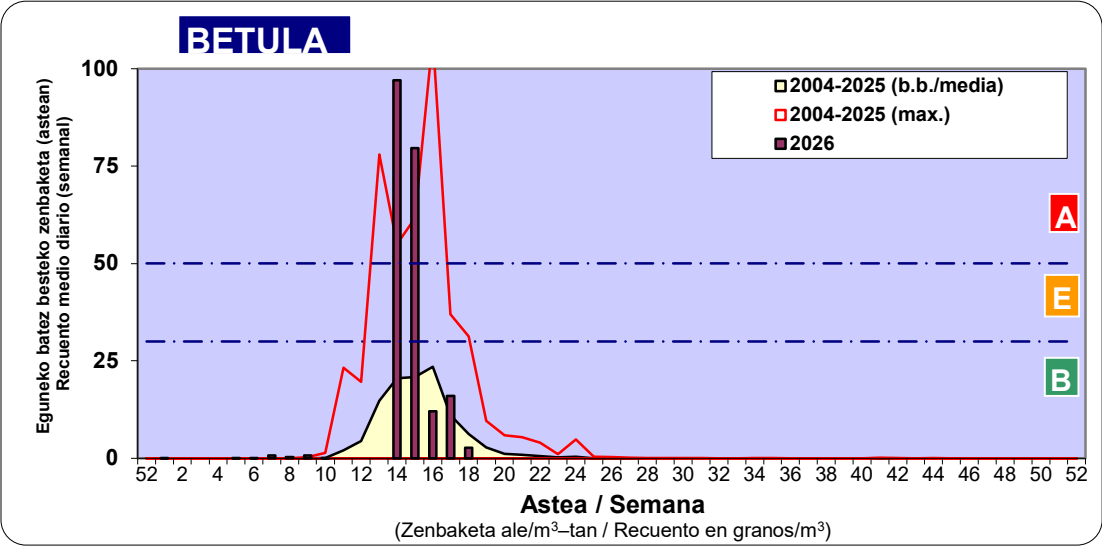

#### Asteko Zenbaketa Orokorra / Recuento Total Semanal

3. ASTEKO ZENBAKETA / RECuento SEMANAL

2026

Estazioa / Estación	Bilbo- Bilbao							Astea/Semana	18
Mota / Tipo	Al / L	As / M	Az / X	Og / J	Or / V	Lr / S	Ig / D	b.b. / media	
	27/04/26	28/04/26	29/04/26	30/04/26	1/05/26	2/05/26	3/05/26		
Acer				1				0	
Foeniculum					1			0	
Artemisia								0	
Centaurea								0	
Achillea								0	
Taraxacum					1			0	
Alnus								0	
Betula	1	3	2	3	7	2	1	3	
Corylus				1				0	
Brassica		1						0	
Sambucus				1	3	1		1	
Chenop./Ama					4			1	
Cupres./Taxa	11	4	9	2	13	2	2	6	
Carex	1			1				0	
Ericaceae	1	1	1		4			1	
Mercurialis								0	
Robinia	1				2			0	
Castanea								0	
Fagus	1	1	3	1	2	1		1	
Quercus	47	49	62	31	208	44	5	64	
Aesculus		7	2		1			1	
Juglans		2		2	2	1		1	
Laurus								0	
Lilium								0	
Magnolia								0	
Acacia								0	
Eucalyptus	1							0	
Fraxinus	1		1					0	
Ligustrum			1	1	2			1	
Olea	8		5	4	16	12	1	7	
Pinus	8	15	14	6	45	10	4	15	
Cedrus								0	
Plantago	2	4	4	4	4	1	1	3	
Platanus	1	1	2		1	1		1	
Gramineae	6	7	6	4	25	7	3	8	
Rosacea			1					0	
Rumex	1	2		1	1	1	2	1	
Rhamnus								0	
Populus								0	
Salix					1			0	
Tamarix								0	
Tilia	1				1			0	
Celtis								0	
Ulmus								0	
Urticaceae	17	28	15	20	20	5	14	17	
Besterik/Otros	12	12	17	9	16	5	3	11	
Esp. Alternaria		3	5		7	1	1	2	
<b>Guztira /Total</b>	<b>121</b>	<b>137</b>	<b>145</b>	<b>92</b>	<b>380</b>	<b>93</b>	<b>36</b>	<b>1004</b>	

Zenbaketa ale/m3 – tan /  
Recuento en granos/m3

■ Altua/Alto  
■ Ertaina/Medio  
□ Baxua/Bajo

4. POLEN MOTA INTERESGARRIAK / TIPOS POLÍNICOS DE INTERÉS

Estazioa / Estación **Bilbo- Bilbao**

- Altua/Alto
- Ertaina/Medio
- Baxua/Bajo

**Estazioa / Estación Bilbo- Bilbao**

- Altua/Alto
- Ertaina/Medio
- Baxua/Bajo

- Altua/Alto
- Ertaina/Medio
- Baxua/Bajo

**Estazioa / Estación** **Bilbo- Bilbao**

**Estazioa / Estación Bilbo- Bilbao**

- Altua/Alto
- Ertaina/Medio
- Baxua/Bajo