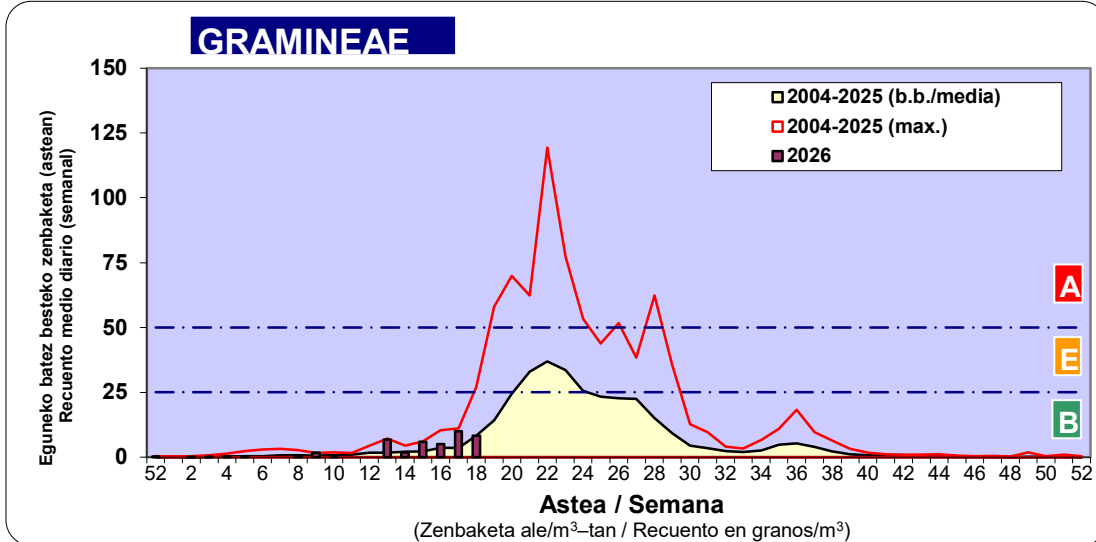

Estazioa / Estación Bilbo- Bilbao

- Altua/Alto
- Ertaina/Medio
- Baxua/Bajo