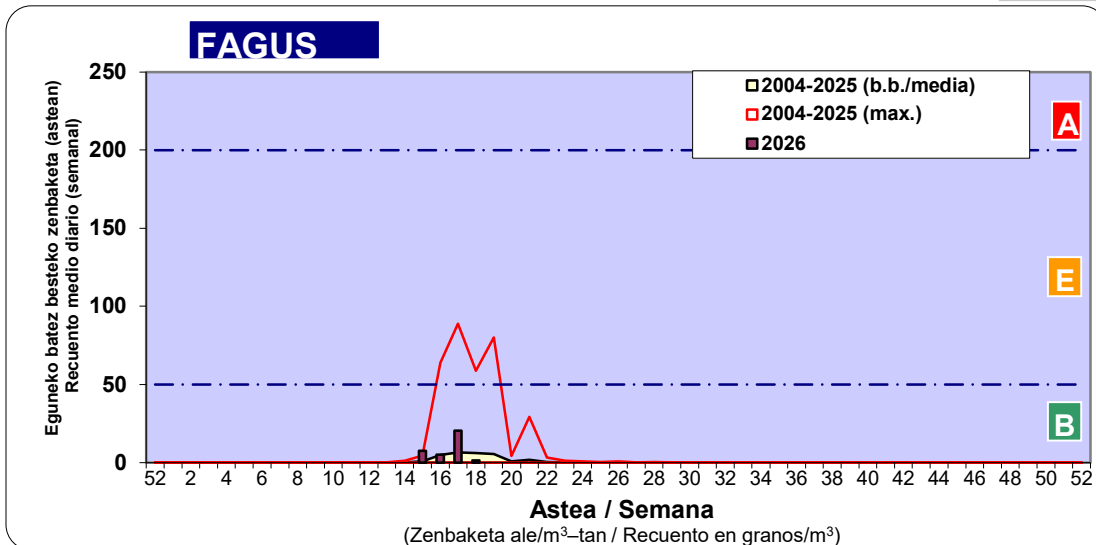

Estazioa / Estación Bilbo- Bilbao

- Altua/Alto
- Ertaina/Medio
- Baxua/Bajo