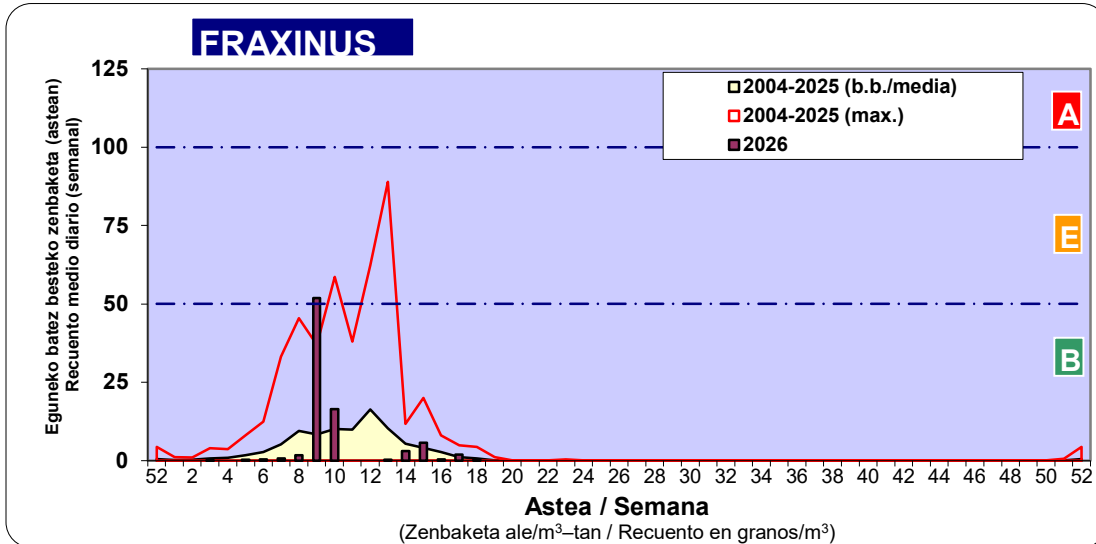

Estazioa / Estación Bilbo- Bilbao

- Altua/Alto
- Ertaina/Medio
- Baxua/Bajo