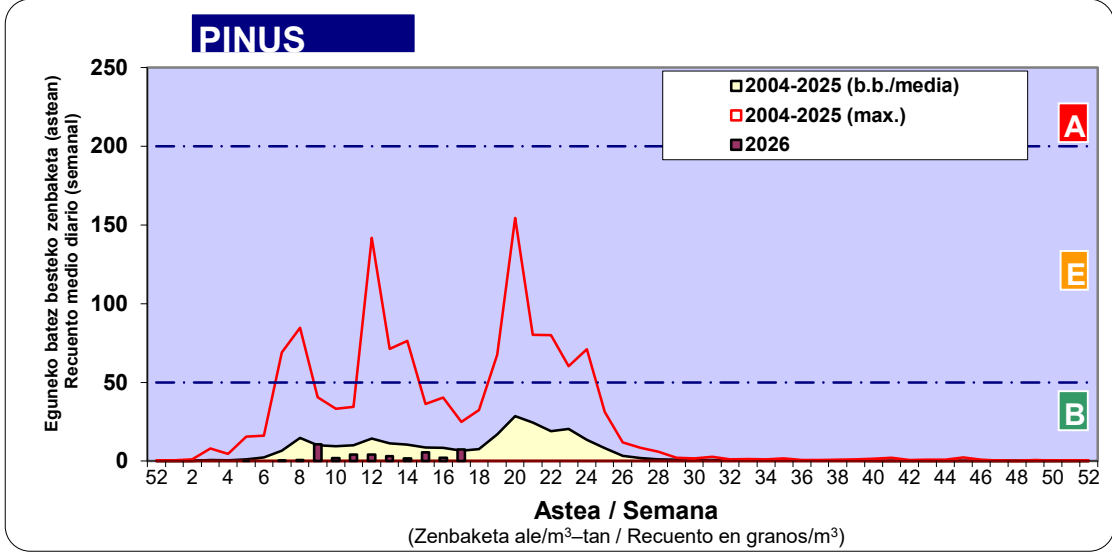

Zenbaketa ale/m3 – tan /
Recuento en granos/m3

■ Altua/Alto
■ Ertaina/Medio
■ Baxua/Bajo

4. POLEN MOTA INTERESGARRIAK / TIPOS POLÍNICOS DE INTERÉS

Estazioa / Estación **Vitoria - Gasteiz**

- Altua/Alto
- Ertaina/Medio
- Baxua/Bajo

Estazioa / Estación

Vitoria - Gasteiz

- Altua/Alto
- Ertaina/Medio
- Baxua/Bajo

- Altua/Alto
- Ertaina/Medio
- Baxua/Bajo

Estazioa / Estación **Vitoria - Gasteiz**

Estazioa / Estación **Vitoria - Gasteiz**

- Altua/Alto
- Ertaina/Medio
- Baxua/Bajo