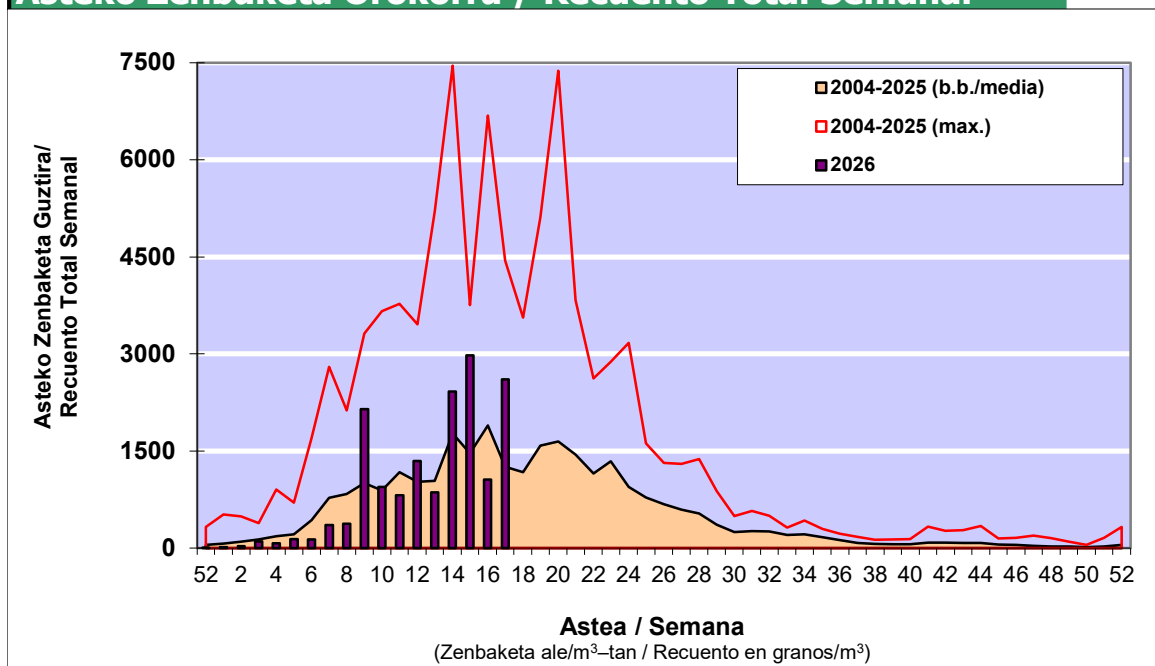

POLEN ZENBAKETA / RECuento DE POLEN

Osasun Sailaren Sarea / Red del Departamento de Salud

1. GAUR EGUNGO EGOERA / SITUACIÓN ACTUAL

		Astea/Semana	17
Estazioa / Estación	Vitoria - Gasteiz	20/04-26/04	2026
Polen mota interesgarriak / Tipos polínicos de interés	Zuhaitza-Landarea / Árbol-Planta	Egoera / Situación*	Hurrengo asterako joera / Tendencia próxima semana
Cupresaceas / Taxaceas	Altzifrea-Hagina/Ciprés-Tejo	Baxua / Bajo	=
Betula	Urkia/Abedul	Baxua / Bajo	=
E. Alternaria	Alternariaren esporak / Esporas de Alternaria	Baxua / Bajo	=
Fagus	Pagoa/Haya	Baxua / Bajo	=
Fraxinus	Lizarra/Fresno	Baxua / Bajo	=
Gramineae	Graminea/Gramínea	Baxua / Bajo	▲
Olea	Olibondoa/Olivo	Baxua / Bajo	▲
Pinus	Pinua/Pino	Baxua / Bajo	=
Platanus	Platanoa/Platano	Baxua / Bajo	=
Populus	Makala/Álamo	Baxua / Bajo	=
Quercus	Haritza-Artea/Roble-Encina	Altua / Alto	▲
Urticaceas	Asuna-Horma-belarra/Ortiga-Parietaria	Baxua / Bajo	=

*Ebaluaketa irizpideak, "Red Española de Aerobiología"-ren arabera /

2. ASTEKO ZENBAKETA GUZTIRA / RECuento TOTAL SEMANAL

Estazioa / Estación	Vitoria - Gasteiz
---------------------	-------------------

Asteko Zenbaketa Orokorra / Recuento Total Semanal