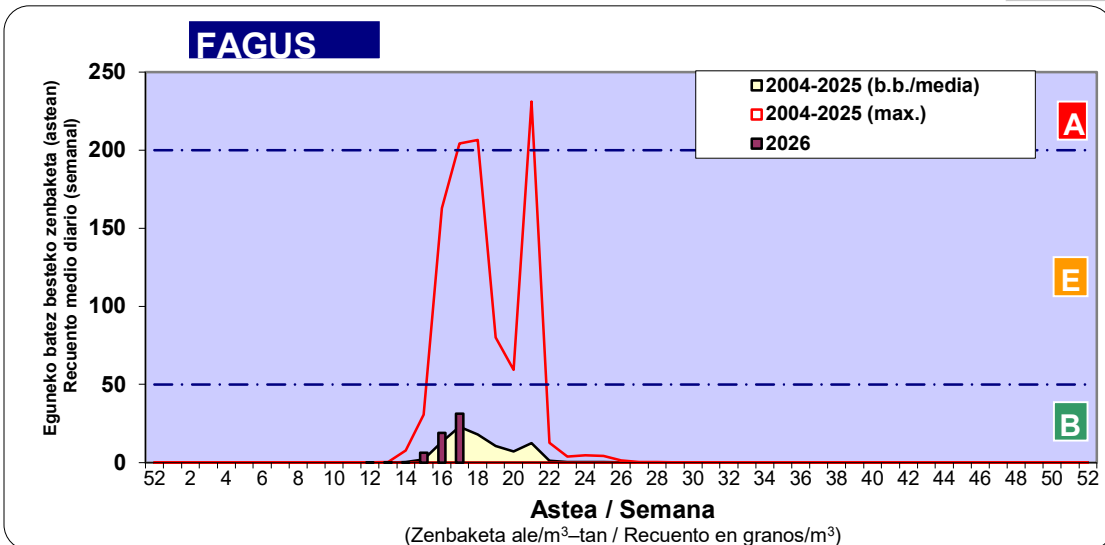

Estazioa / Estación

Vitoria - Gasteiz

- Altua/Alto
- Ertaina/Medio
- Baxua/Bajo