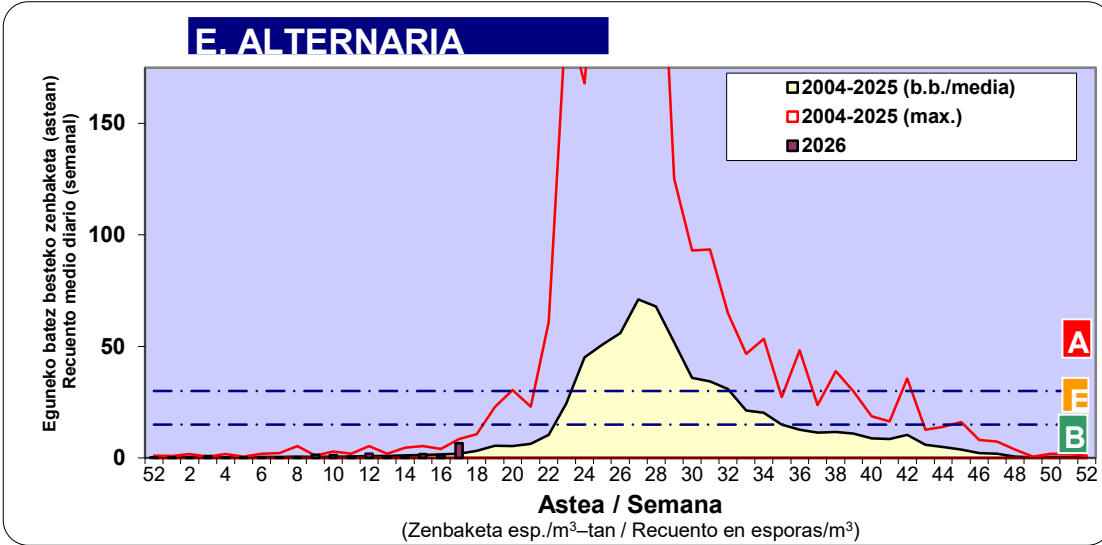

Zenbaketa ale/m3 – tan /
Recuento en granos/m3

■ Altua/Alto
■ Ertaina/Medio
■ Baxua/Bajo

4. POLEN MOTA INTERESGARRIAK / TIPOS POLÍNICOS DE INTERÉS

Estazioa / Estación **Vitoria - Gasteiz**

- Altua/Alto
- Ertaina/Medio
- Baxua/Bajo