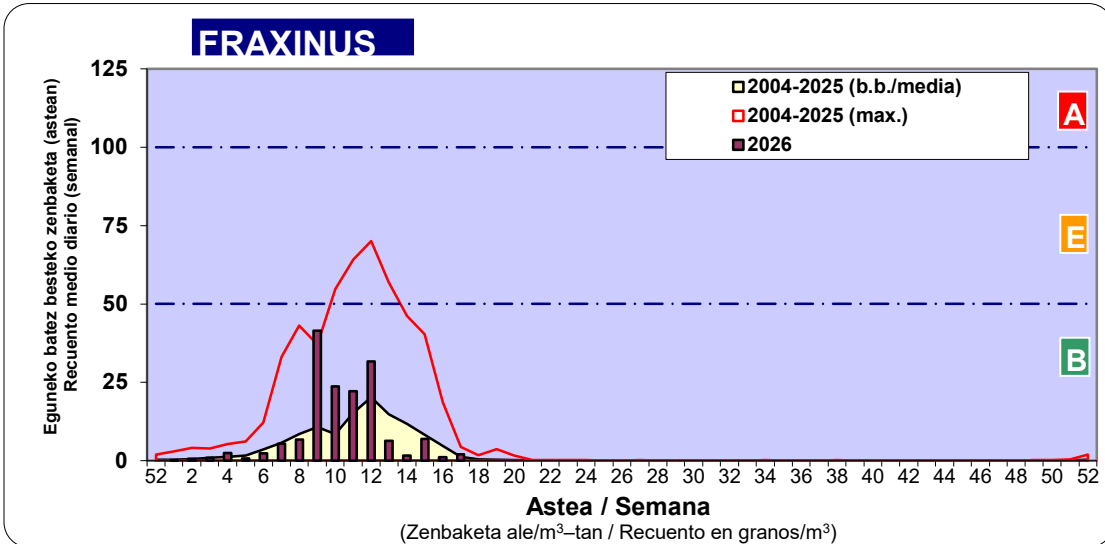

Estazioa / Estación

Vitoria - Gasteiz

- Altua/Alto
- Ertaina/Medio
- Baxua/Bajo