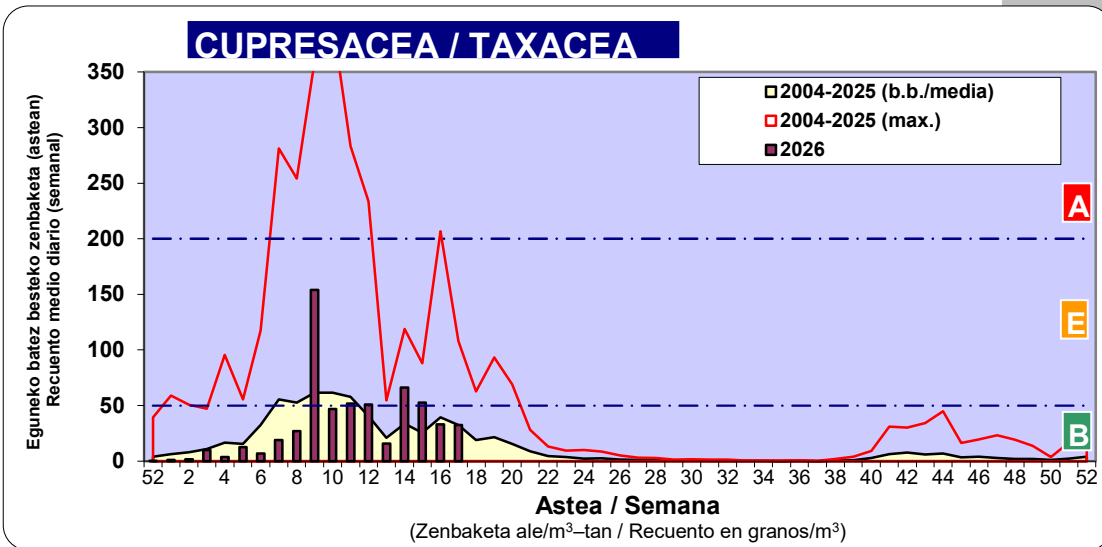

3. ASTEKO ZENBAKETA / RECUENTO SEMANAL

2026

Estazioa / Estación	Vitoria - Gasteiz							Astea/Semana	17
Mota / Tipo	Al / L 20/04/26	As / M 21/04/26	Az / X 22/04/26	Og / J 23/04/26	Or / V 24/04/26	Lr / S 25/04/26	Ig / D 26/04/26	b.b. / media	
Acer	1	1	1	5				1	
Foeniculum								0	
Artemisia								0	
Centaurea								0	
Achillea								0	
Taraxacum								0	
Alnus								0	
Betula	9	4	6	5	4	5		5	
Corylus								0	
Brassica		1	1	1				0	
Sambucus								0	
Chenop./Ama	1	1	1	5				1	
Cupres./Taxa	53	103	22	34	13	2	1	33	
Carex	4	3	2					1	
Ericaceae	3	3	2	1				1	
Mercurialis	1	1	1		1			1	
Robinia								0	
Castanea								0	
Fagus	63	70	13	67	3	3	1	31	
Quercus	292	462	211	512	55	39	7	225	
Aesculus	5	6	3	4	3	2	1	3	
Juglans	6	1		2				1	
Laurus								0	
Lilium								0	
Magnolia								0	
Acacia								0	
Eucalyptus			1					0	
Fraxinus	3	3	1	5	1	1		2	
Ligustrum								0	
Olea	17	8	59	20	3	4		16	
Pinus	4	11	16	19	2	1		8	
Cedrus								0	
Plantago	7	5	6	12	3	1	1	5	
Platanus	11	30	15	7	1	2	1	10	
Gramineae	12	9	26	11	1	5	1	9	
Rosacea								0	
Rumex	8	3	2	1		1	1	2	
Rhamnus								0	
Populus		1		1	1			0	
Salix	3	3						1	
Tamarix	1	1	1	7				1	
Tilia								0	
Celtis								0	
Ulmus								0	
Urticaceae	5	7	18	7	1	1		6	
Besterik/Otros	11	9	9	22	3	1		8	
Esp. Alternaria	10	13	7	14	1	1	1	7	
Guztira /Total	520	746	417	748	95	68	14	2608	

Zenbaketa ale/m3 – tan /
Recuento en granos/m3

■ Altua/Alto
■ Ertaina/Medio
■ Baxua/Bajo

4. POLEN MOTA INTERESGARRIAK / TIPOS POLÍNICOS DE INTERÉS

Estazioa / Estación **Vitoria - Gasteiz**

- Altua/Alto
- Ertaina/Medio
- Baxua/Bajo