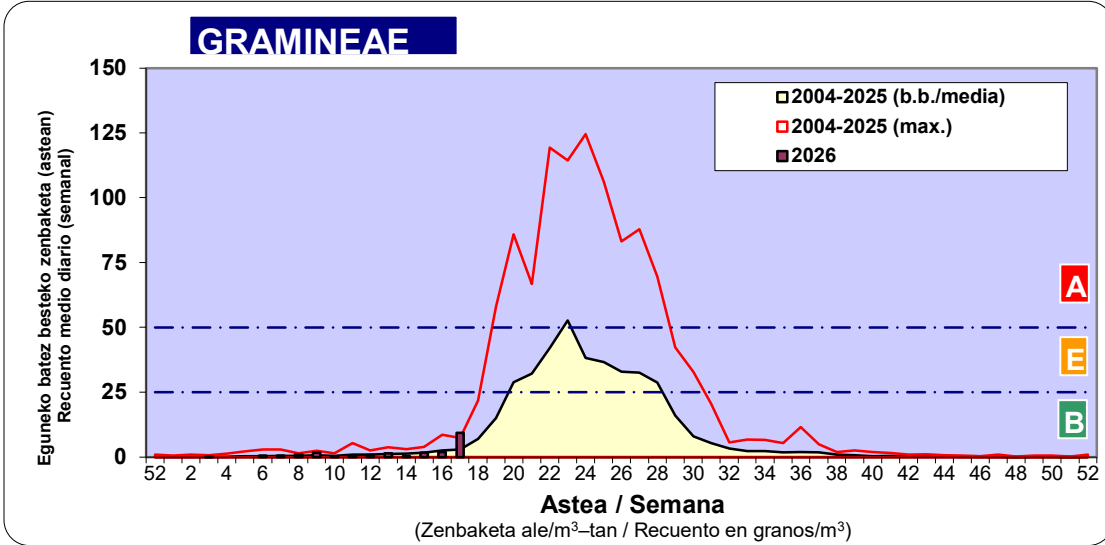

Estazioa / Estación

Vitoria - Gasteiz

- Altua/Alto
- Ertaina/Medio
- Baxua/Bajo