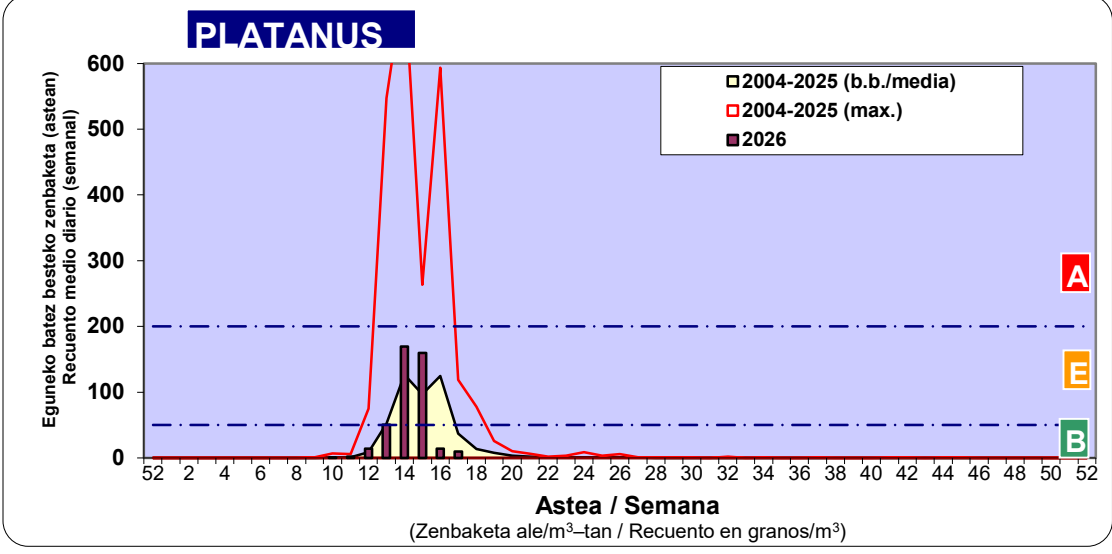

Zenbaketa ale/m3 – tan /
Recuento en granos/m3

■ Altua/Alto
■ Ertaina/Medio
■ Baxua/Bajo

4. POLEN MOTA INTERESGARRIAK / TIPOS POLÍNICOS DE INTERÉS

Estazioa / Estación **Vitoria - Gasteiz**

- Altua/Alto
- Ertaina/Medio
- Baxua/Bajo

Estazioa / Estación

Vitoria - Gasteiz

- Altua/Alto
- Ertaina/Medio
- Baxua/Bajo

- Altua/Alto
- Ertaina/Medio
- Baxua/Bajo

Estazioa / Estación **Vitoria - Gasteiz**

Estazioa / Estación **Vitoria - Gasteiz**

- Altua/Alto
- Ertaina/Medio
- Baxua/Bajo