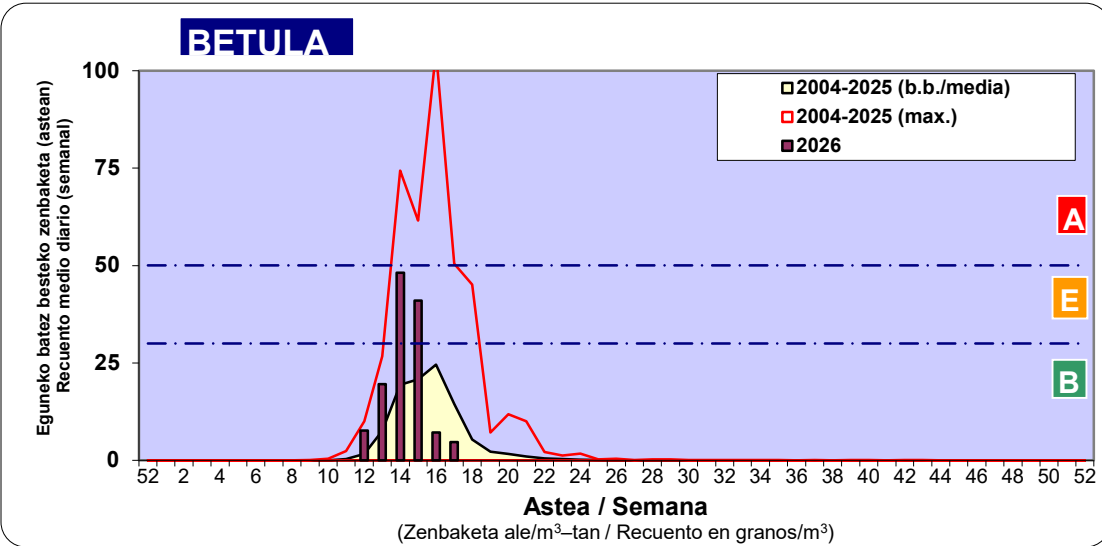

3. ASTEKO ZENBAKETA / RECUENTO SEMANAL

2026

Estazioa / Estación	Vitoria - Gasteiz							Astea/Semana	17
Mota / Tipo	Al / L 20/04/26	As / M 21/04/26	Az / X 22/04/26	Og / J 23/04/26	Or / V 24/04/26	Lr / S 25/04/26	Ig / D 26/04/26	b.b. / media	
Acer	1	1	1	5				1	
Foeniculum								0	
Artemisia								0	
Centaurea								0	
Achillea								0	
Taraxacum								0	
Alnus								0	
Betula	9	4	6	5	4	5		5	
Corylus								0	
Brassica		1	1	1				0	
Sambucus								0	
Chenop./Ama	1	1	1	5				1	
Cupres./Taxa	53	103	22	34	13	2	1	33	
Carex	4	3	2					1	
Ericaceae	3	3	2	1				1	
Mercurialis	1	1	1		1			1	
Robinia								0	
Castanea								0	
Fagus	63	70	13	67	3	3	1	31	
Quercus	292	462	211	512	55	39	7	225	
Aesculus	5	6	3	4	3	2	1	3	
Juglans	6	1		2				1	
Laurus								0	
Lilium								0	
Magnolia								0	
Acacia								0	
Eucalyptus			1					0	
Fraxinus	3	3	1	5	1	1		2	
Ligustrum								0	
Olea	17	8	59	20	3	4		16	
Pinus	4	11	16	19	2	1		8	
Cedrus								0	
Plantago	7	5	6	12	3	1	1	5	
Platanus	11	30	15	7	1	2	1	10	
Gramineae	12	9	26	11	1	5	1	9	
Rosacea								0	
Rumex	8	3	2	1		1	1	2	
Rhamnus								0	
Populus		1		1	1			0	
Salix	3	3						1	
Tamarix	1	1	1	7				1	
Tilia								0	
Celtis								0	
Ulmus								0	
Urticaceae	5	7	18	7	1	1		6	
Besterik/Otros	11	9	9	22	3	1		8	
Esp. Alternaria	10	13	7	14	1	1	1	7	
Guztira /Total	520	746	417	748	95	68	14	2608	

Zenbaketa ale/m3 – tan /
Recuento en granos/m3

■ Altua/Alto
■ Ertaina/Medio
■ Baxua/Bajo

4. POLEN MOTA INTERESGARRIAK / TIPOS POLÍNICOS DE INTERÉS

Estazioa / Estación **Vitoria - Gasteiz**

- Altua/Alto
- Ertaina/Medio
- Baxua/Bajo