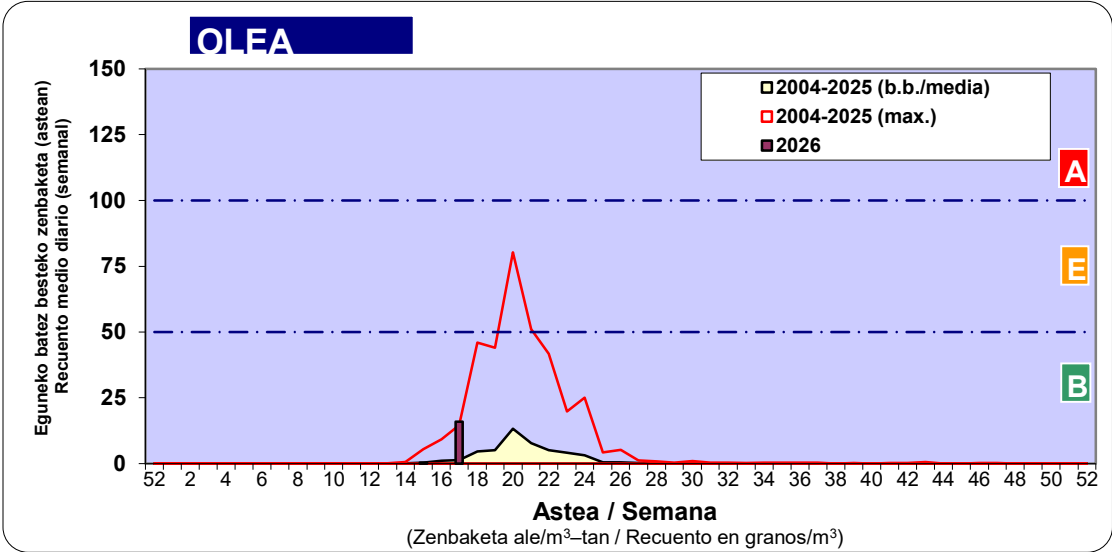

Zenbaketa ale/m3 – tan /
Recuento en granos/m3

■ Altua/Alto
■ Ertaina/Medio
■ Baxua/Bajo

4. POLEN MOTA INTERESGARRIAK / TIPOS POLÍNICOS DE INTERÉS

Estazioa / Estación **Vitoria - Gasteiz**

- Altua/Alto
- Ertaina/Medio
- Baxua/Bajo

Estazioa / Estación

Vitoria - Gasteiz

- Altua/Alto
- Ertaina/Medio
- Baxua/Bajo

- Altua/Alto
- Ertaina/Medio
- Baxua/Bajo

Estazioa / Estación **Vitoria - Gasteiz**

Estazioa / Estación **Vitoria - Gasteiz**

- Altua/Alto
- Ertaina/Medio
- Baxua/Bajo