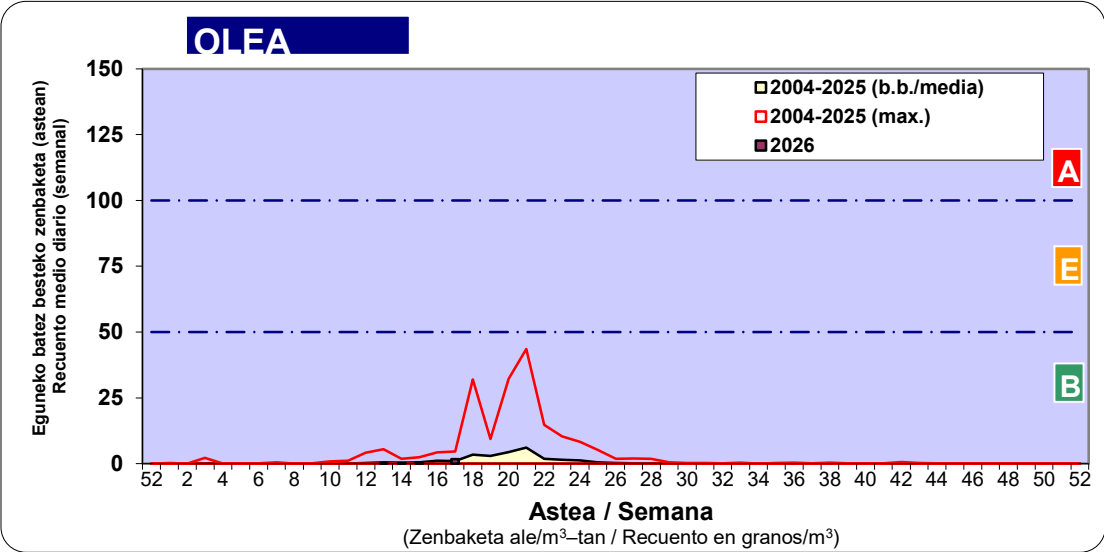

Zenbaketa ale/m3 – tan /  
Recuento en granos/m3

■ Altua/Alto  
■ Ertaina/Medio  
■ Baxua/Bajo

4. POLEN MOTA INTERESGARRIAK / TIPOS POLÍNICOS DE INTERÉS

Estazioa / Estación Donostia- San Sebastián

- Altua/Alto
- Ertaina/Medio
- Baxua/Bajo

Estazioa / Estación

Donostia- San Sebastián

- Altua/Alto
- Ertaina/Medio
- Baxua/Bajo

**FAGUS**

**FRAXINUS**

**GRAMINEAE**

- Altua/Alto
- Ertaina/Medio
- Baxua/Bajo

**Estazioa / Estación Donostia- San Sebastián**