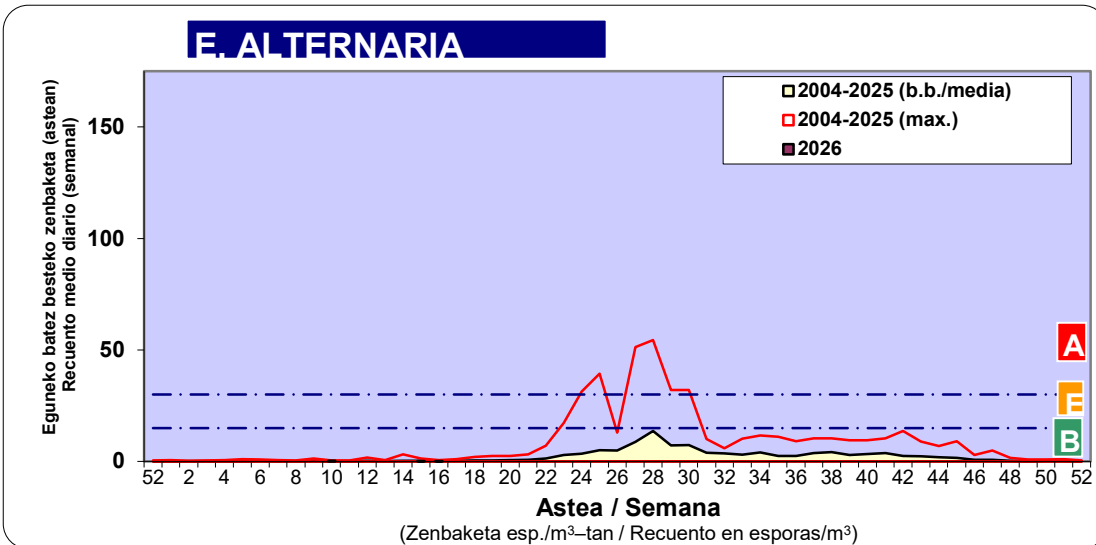

## 3. ASTEKO ZENBAKETA / RECUESTO SEMANAL

2026

Estazioa / Estación	Donostia- San Sebastián							Astea/Semana	17
Mota / Tipo	Al / L	As / M	Az / X	Og / J	Or / V	Lr / S	Ig / D	b.b. / media	
	20/04/26	21/04/26	22/04/26	23/04/26	24/04/26	25/04/26	26/04/26		
Acer								0	
Foeniculum				1				0	
Artemisia	2	2	1					1	
Centaurea								0	
Achillea			1					0	
Taraxacum								0	
Alnus								0	
Betula	27	34	7	4	12	1	1	12	
Corylus								0	
Brassica				4	1			1	
Sambucus								0	
Chenop./Ama	1			2			2	1	
Cupres./Taxa	38	45	21	3	4	2	3	17	
Carex		1						0	
Ericaceae		1	1	1	1	1		1	
Mercurialis								0	
Robinia								0	
Castanea								0	
Fagus	24	108	22	19	2	1	1	25	
Quercus	59	164	72	218	42	15	4	82	
Aesculus								0	
Juglans				2				0	
Laurus								0	
Lilium								0	
Magnolia								0	
Acacia								0	
Eucalyptus								0	
Fraxinus	2			2	2			1	
Ligustrum	2	3	5			1		2	
Olea	2	3	6					2	
Pinus	16	81	14	28	4	1	1	21	
Cedrus								0	
Plantago	7	15	3	8	5		1	6	
Platanus	10	3	1	4	1			3	
Gramineae	11	16	10	14	13	5	6	11	
Rosacea					1	1	1	0	
Rumex	2	2	1	5	1		1	2	
Rhamnus								0	
Populus	1							0	
Salix	2			1			1	1	
Tamarix	11	39	13		1		1	9	
Tilia								0	
Celtis								0	
Ulmus		1	1	1				0	
Urticaceae	13	20	2	8	4		3	7	
Besterik/Otros	23	29	5	4	1	1	2	9	
Esp. Alternaria								0	
<b>Guztira /Total</b>	<b>253</b>	<b>567</b>	<b>186</b>	<b>329</b>	<b>95</b>	<b>29</b>	<b>28</b>	<b>1487</b>	

Zenbaketa ale/m3 – tan /  
Recuento en granos/m3

■ Altua/Alto  
■ Ertaina/Medio  
■ Baxua/Bajo

4. POLEN MOTA INTERESGARRIAK / TIPOS POLÍNICOS DE INTERÉS

Estazioa / Estación Donostia- San Sebastián

- Altua/Alto
- Ertaina/Medio
- Baxua/Bajo