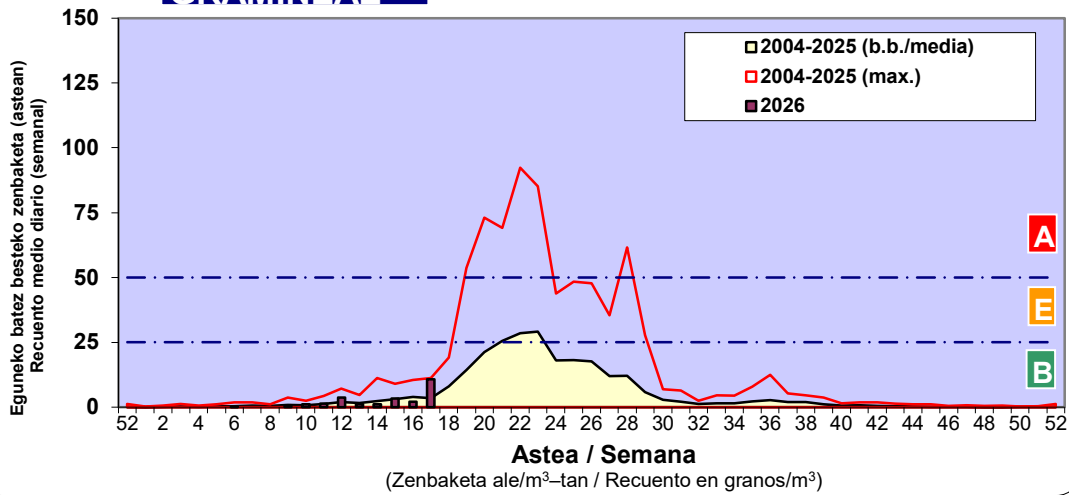

Zenbaketa ale/m3 – tan /  
Recuento en granos/m3

■ Altua/Alto  
■ Ertaina/Medio  
■ Baxua/Bajo

4. POLEN MOTA INTERESGARRIAK / TIPOS POLÍNICOS DE INTERÉS

Estazioa / Estación Donostia- San Sebastián

- Altua/Alto
- Ertaina/Medio
- Baxua/Bajo

Estazioa / Estación

Donostia- San Sebastián

- Altua/Alto
- Ertaina/Medio
- Baxua/Bajo

**FAGUS**

**FRAXINUS**

**GRAMINEAE**

- Altua/Alto
- Ertaina/Medio
- Baxua/Bajo

**Estazioa / Estación Donostia- San Sebastián**

Estazioa / Estación

Donostia- San Sebastián

- Altua/Alto
- Ertaina/Medio
- Baxua/Bajo

**POPULUS**

**QUERCUS**

**URTICA / PARIETARIA**

**Estazioa / Estación** **Donostia- San Sebastián**

■ Altua/Alto  
■ Ertaina/Medio  
■ Baxua/Bajo