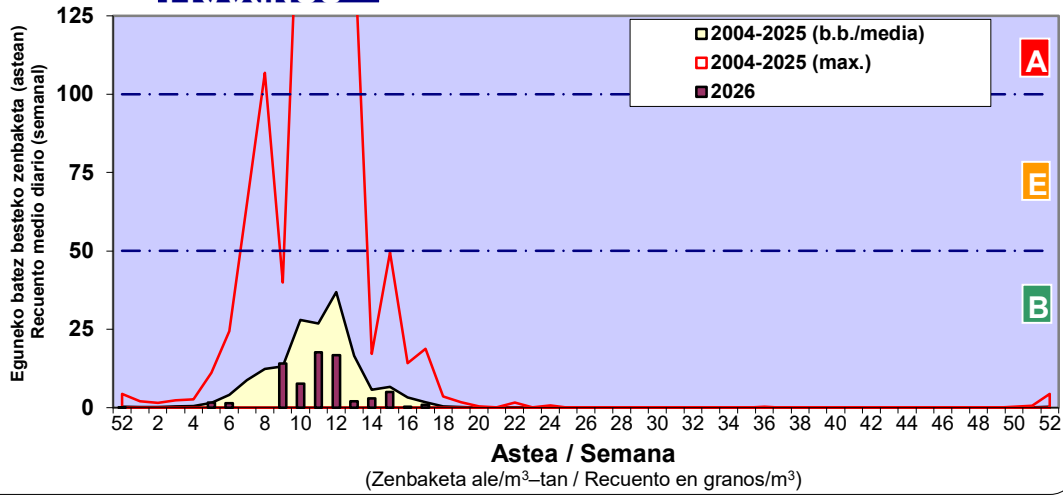

Zenbaketa ale/m3 – tan /  
Recuento en granos/m3

■ Altua/Alto  
■ Ertaina/Medio  
■ Baxua/Bajo

4. POLEN MOTA INTERESGARRIAK / TIPOS POLÍNICOS DE INTERÉS

Estazioa / Estación Donostia- San Sebastián

- Altua/Alto
- Ertaina/Medio
- Baxua/Bajo

Estazioa / Estación

Donostia- San Sebastián

- Altua/Alto
- Ertaina/Medio
- Baxua/Bajo

**FAGUS**

**FRAXINUS**

**GRAMINEAE**

- Altua/Alto
- Ertaina/Medio
- Baxua/Bajo

**Estazioa / Estación Donostia- San Sebastián**