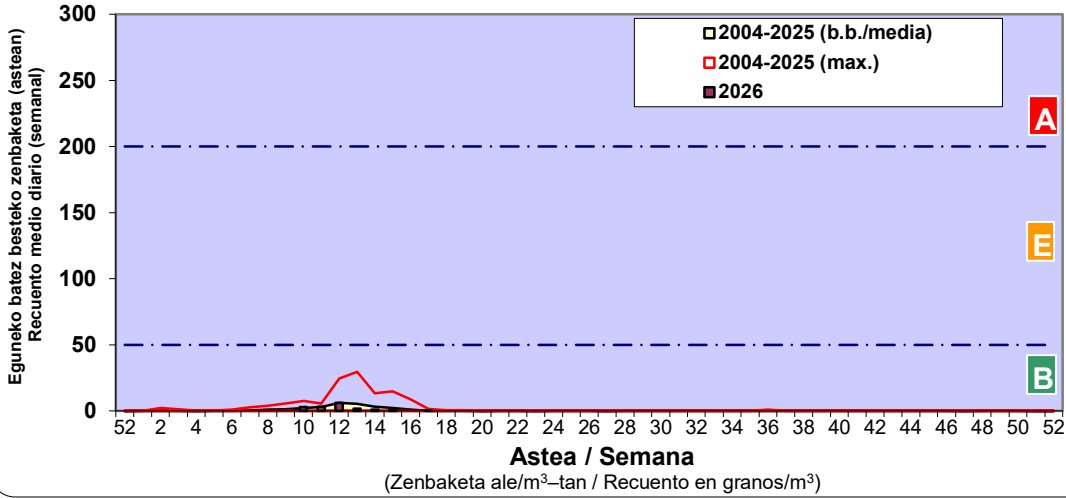

Estazioa / Estación

Donostia- San Sebastián

- Altua/Alto
- Ertaina/Medio
- Baxua/Bajo

POPULUS