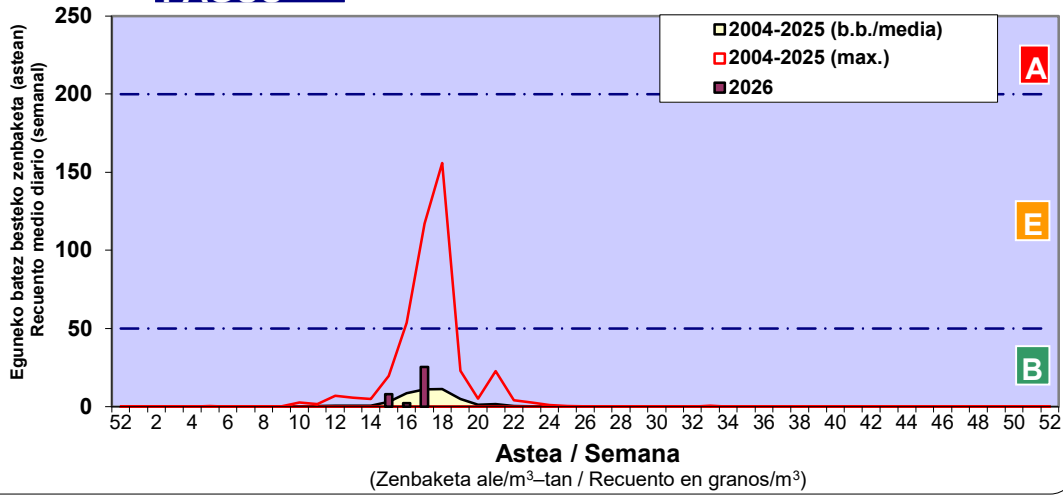

Estazioa / Estación

Donostia- San Sebastián

- Altua/Alto
- Ertaina/Medio
- Baxua/Bajo

FAGUS