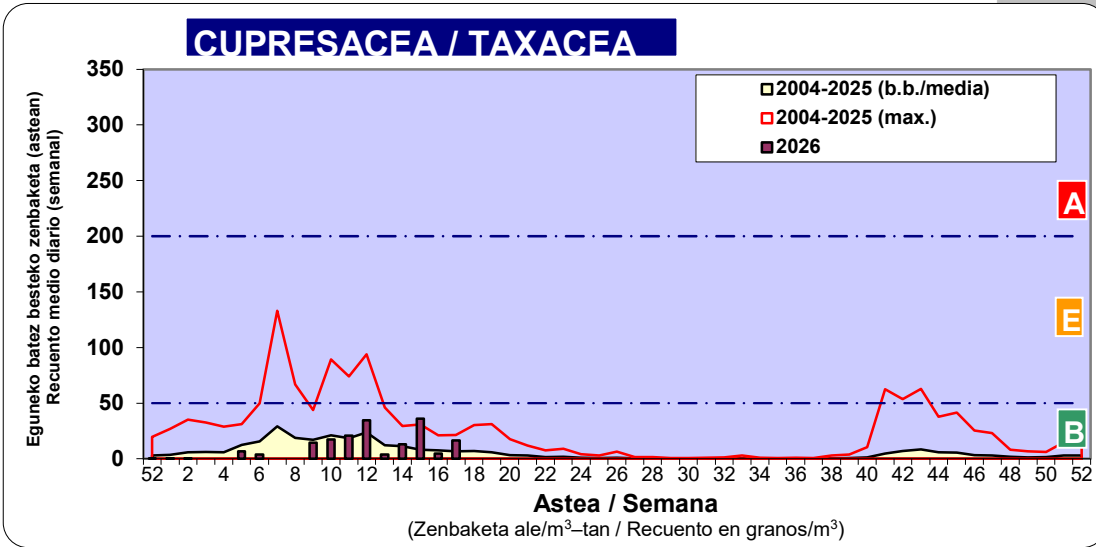

#### 2. ASTEKO ZENBAKETA GUZTIRA / RECUENTO TOTAL SEMANAL

## 3. ASTEKO ZENBAKETA / RECUESTO SEMANAL

2026

Estazioa / Estación	Donostia- San Sebastián							Astea/Semana	17
Mota / Tipo	Al / L	As / M	Az / X	Og / J	Or / V	Lr / S	Ig / D	b.b. / media	
	20/04/26	21/04/26	22/04/26	23/04/26	24/04/26	25/04/26	26/04/26		
Acer								0	
Foeniculum				1				0	
Artemisia	2	2	1					1	
Centaurea								0	
Achillea			1					0	
Taraxacum								0	
Alnus								0	
Betula	27	34	7	4	12	1	1	12	
Corylus								0	
Brassica				4	1			1	
Sambucus								0	
Chenop./Ama	1			2			2	1	
Cupres./Taxa	38	45	21	3	4	2	3	17	
Carex		1						0	
Ericaceae		1	1	1	1	1		1	
Mercurialis								0	
Robinia								0	
Castanea								0	
Fagus	24	108	22	19	2	1	1	25	
Quercus	59	164	72	218	42	15	4	82	
Aesculus								0	
Juglans				2				0	
Laurus								0	
Lilium								0	
Magnolia								0	
Acacia								0	
Eucalyptus								0	
Fraxinus	2			2	2			1	
Ligustrum	2	3	5			1		2	
Olea	2	3	6					2	
Pinus	16	81	14	28	4	1	1	21	
Cedrus								0	
Plantago	7	15	3	8	5		1	6	
Platanus	10	3	1	4	1			3	
Gramineae	11	16	10	14	13	5	6	11	
Rosacea					1	1	1	0	
Rumex	2	2	1	5	1		1	2	
Rhamnus								0	
Populus	1							0	
Salix	2			1			1	1	
Tamarix	11	39	13		1		1	9	
Tilia								0	
Celtis								0	
Ulmus		1	1	1				0	
Urticaceae	13	20	2	8	4		3	7	
Besterik/Otros	23	29	5	4	1	1	2	9	
Esp. Alternaria								0	
<b>Guztira /Total</b>	<b>253</b>	<b>567</b>	<b>186</b>	<b>329</b>	<b>95</b>	<b>29</b>	<b>28</b>	<b>1487</b>	

Zenbaketa ale/m3 – tan /  
Recuento en granos/m3

■ Altua/Alto  
■ Ertaina/Medio  
■ Baxua/Bajo

4. POLEN MOTA INTERESGARRIAK / TIPOS POLÍNICOS DE INTERÉS

Estazioa / Estación Donostia- San Sebastián

- Altua/Alto
- Ertaina/Medio
- Baxua/Bajo