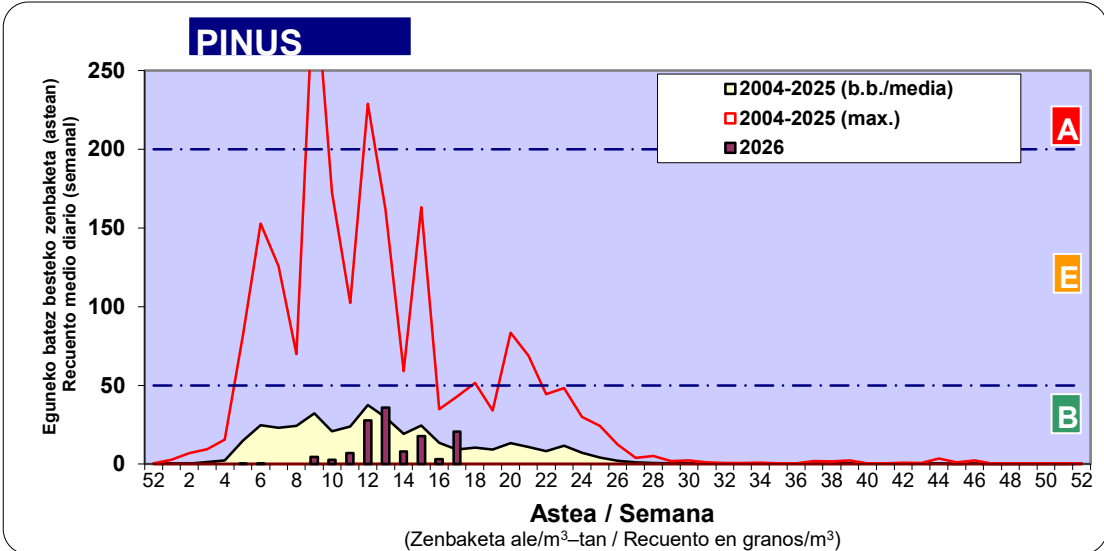

Zenbaketa ale/m3 – tan /  
Recuento en granos/m3

■ Altua/Alto  
■ Ertaina/Medio  
■ Baxua/Bajo

4. POLEN MOTA INTERESGARRIAK / TIPOS POLÍNICOS DE INTERÉS

Estazioa / Estación Donostia- San Sebastián

- Altua/Alto
- Ertaina/Medio
- Baxua/Bajo

Estazioa / Estación

Donostia- San Sebastián

- Altua/Alto
- Ertaina/Medio
- Baxua/Bajo

**FAGUS**

**FRAXINUS**

**GRAMINEAE**

- Altua/Alto
- Ertaina/Medio
- Baxua/Bajo

**Estazioa / Estación Donostia- San Sebastián**