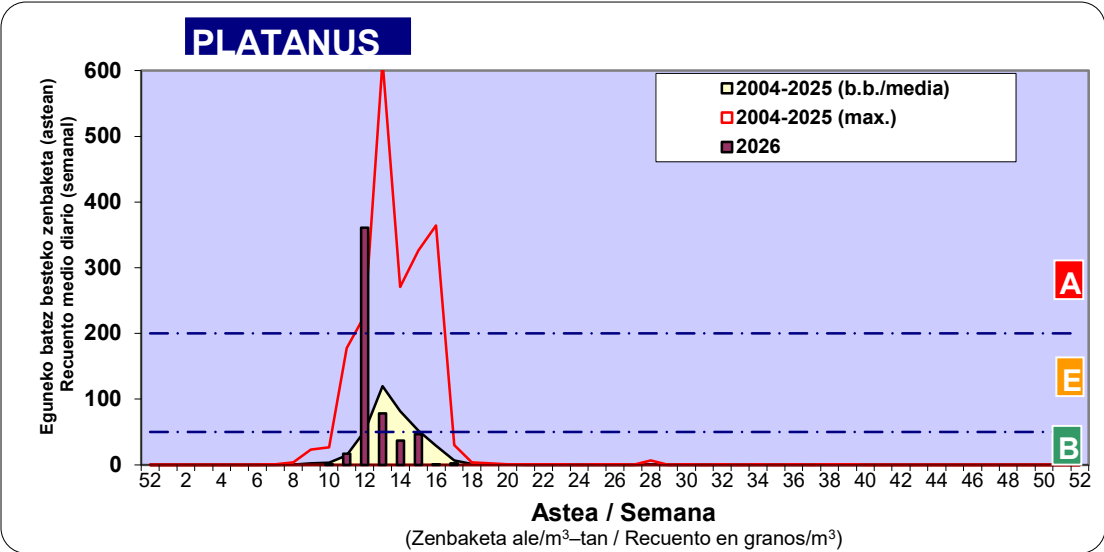

Zenbaketa ale/m3 – tan /  
Recuento en granos/m3

■ Altua/Alto  
■ Ertaina/Medio  
■ Baxua/Bajo

4. POLEN MOTA INTERESGARRIAK / TIPOS POLÍNICOS DE INTERÉS

Estazioa / Estación Donostia- San Sebastián

- Altua/Alto
- Ertaina/Medio
- Baxua/Bajo

Estazioa / Estación

Donostia- San Sebastián

- Altua/Alto
- Ertaina/Medio
- Baxua/Bajo

**FAGUS**

**FRAXINUS**

**GRAMINEAE**

- Altua/Alto
- Ertaina/Medio
- Baxua/Bajo

**Estazioa / Estación Donostia- San Sebastián**