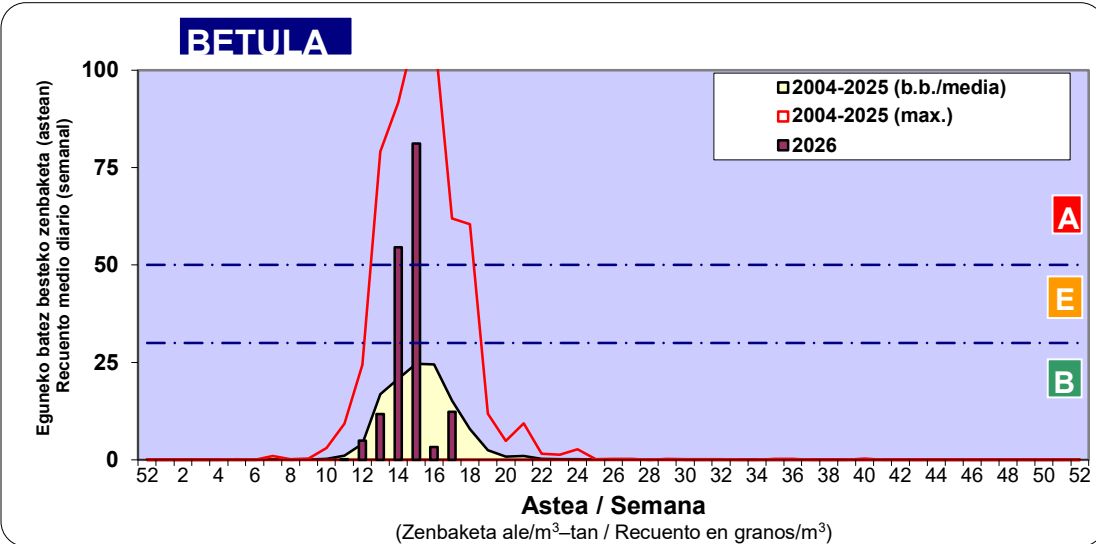

## 3. ASTEKO ZENBAKETA / RECUESTO SEMANAL

2026

Estazioa / Estación	Donostia- San Sebastián							Astea/Semana	17
Mota / Tipo	Al / L	As / M	Az / X	Og / J	Or / V	Lr / S	Ig / D	b.b. / media	
	20/04/26	21/04/26	22/04/26	23/04/26	24/04/26	25/04/26	26/04/26		
Acer								0	
Foeniculum				1				0	
Artemisia	2	2	1					1	
Centaurea								0	
Achillea			1					0	
Taraxacum								0	
Alnus								0	
Betula	27	34	7	4	12	1	1	12	
Corylus								0	
Brassica				4	1			1	
Sambucus								0	
Chenop./Ama	1			2			2	1	
Cupres./Taxa	38	45	21	3	4	2	3	17	
Carex		1						0	
Ericaceae		1	1	1	1	1		1	
Mercurialis								0	
Robinia								0	
Castanea								0	
Fagus	24	108	22	19	2	1	1	25	
Quercus	59	164	72	218	42	15	4	82	
Aesculus								0	
Juglans				2				0	
Laurus								0	
Lilium								0	
Magnolia								0	
Acacia								0	
Eucalyptus								0	
Fraxinus	2			2	2			1	
Ligustrum	2	3	5			1		2	
Olea	2	3	6					2	
Pinus	16	81	14	28	4	1	1	21	
Cedrus								0	
Plantago	7	15	3	8	5		1	6	
Platanus	10	3	1	4	1			3	
Gramineae	11	16	10	14	13	5	6	11	
Rosacea					1	1	1	0	
Rumex	2	2	1	5	1		1	2	
Rhamnus								0	
Populus	1							0	
Salix	2			1			1	1	
Tamarix	11	39	13		1		1	9	
Tilia								0	
Celtis								0	
Ulmus		1	1	1				0	
Urticaceae	13	20	2	8	4		3	7	
Besterik/Otros	23	29	5	4	1	1	2	9	
Esp. Alternaria								0	
<b>Guztira /Total</b>	<b>253</b>	<b>567</b>	<b>186</b>	<b>329</b>	<b>95</b>	<b>29</b>	<b>28</b>	<b>1487</b>	

Zenbaketa ale/m3 – tan /  
Recuento en granos/m3

■ Altua/Alto  
■ Ertaina/Medio  
■ Baxua/Bajo

4. POLEN MOTA INTERESGARRIAK / TIPOS POLÍNICOS DE INTERÉS

Estazioa / Estación Donostia- San Sebastián

- Altua/Alto
- Ertaina/Medio
- Baxua/Bajo