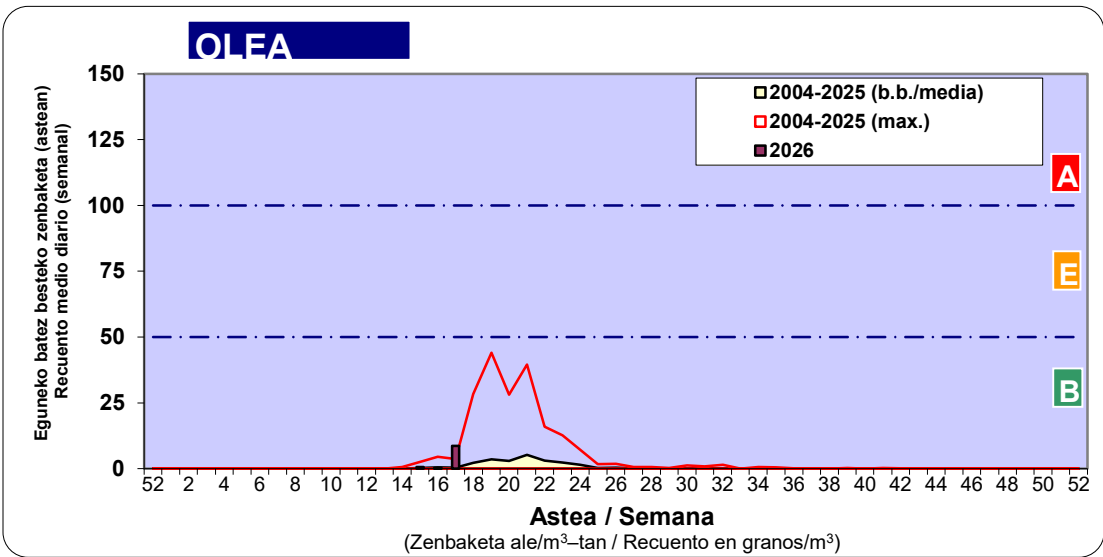

Zenbaketa ale/m3 – tan /
Recuento en granos/m3

■ Altua/Alto
■ Ertaina/Medio
■ Baxua/Bajo

4. POLEN MOTA INTERESGARRIAK / TIPOS POLÍNICOS DE INTERÉS

Estazioa / Estación **Bilbo- Bilbao**

- Altua/Alto
- Ertaina/Medio
- Baxua/Bajo

Estazioa / Estación Bilbo- Bilbao

- Altua/Alto
- Ertaina/Medio
- Baxua/Bajo

- Altua/Alto
- Ertaina/Medio
- Baxua/Bajo

Estazioa / Estación Bilbo- Bilbao

Estazioa / Estación **Bilbo- Bilbao**

- Altua/Alto
- Ertaina/Medio
- Baxua/Bajo