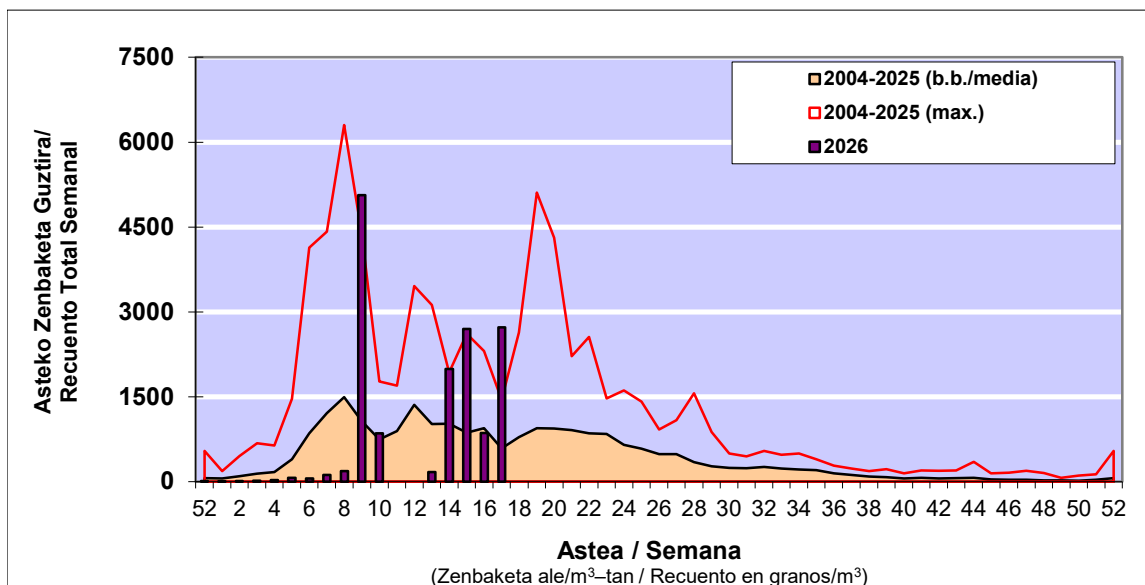

POLEN ZENBAKETA / RECUENTO DE POLEN Osasun Sailaren Sarea / Red del Departamento de Salud

1. GAUR EGUNGO EGOERA / SITUACIÓN ACTUAL

		Astea/Semana	17
Estazioa / Estación	Bilbo- Bilbao	20/04-26/04	2026
Polen mota interesgarriak / Tipos polínicos de interés	Zuhaitza-Landarea / Árbol- Planta	Egoera / Situación*	Hurrengo asterako joera / Tendencia próxima semana
Cupresaceas / Taxaceas	Altzifrea-Hagina/Ciprés-Tejo	Baxua / Bajo	=
Betula	Urkia/Abedul	Baxua / Bajo	=
E. Alternaria	Alternariaren esporak / Esporas de Alternaria	Baxua / Bajo	=
Fagus	Pagoa/Haya	Baxua / Bajo	=
Fraxinus	Lizarra/Fresno	Baxua / Bajo	=
Gramineae	Graminea/Gramínea	Baxua / Bajo	▲
Olea	Olibondoa/Olivo	Baxua / Bajo	▲
Pinus	Pinua/Pino	Baxua / Bajo	=
Platanus	Platanoa/Platano	Baxua / Bajo	=
Populus	Makala/Álamo	Baxua / Bajo	=
Quercus	Haritza-Artea/Roble-Encina	Ertaina / Medio	▲
Urticaceas	Asuna-Horma-belarra/Ortiga- Parietaria	Ertaina / Medio	=

*Ebaluaketa irizpideak, "Red Española de Aerobiología"-ren arabera /

2. ASTEKO ZENBAKETA GUZTIRA / RECUENTO TOTAL SEMANAL

Estazioa / Estación	Bilbo- Bilbao
---------------------	---------------

Asteko Zenbaketa Orokorra / Recuento Total Semanal