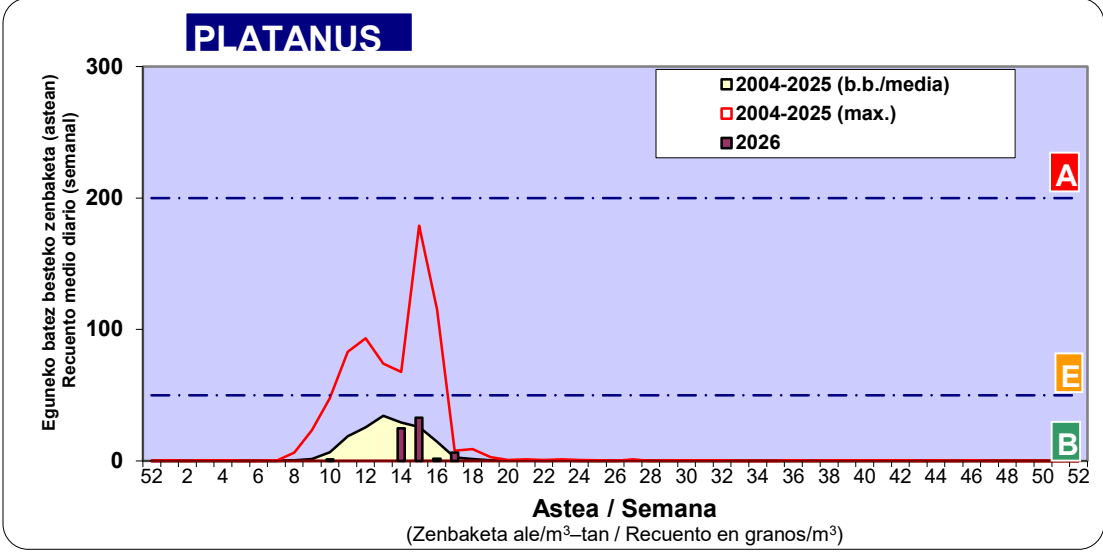

3. ASTEKO ZENBAKETA / RECuento SEMANAL

2026

Estazioa / Estación	Bilbo- Bilbao							Astea/Semana	17
Mota / Tipo	Al / L	As / M	Az / X	Og / J	Or / V	Lr / S	Ig / D	b.b. / media	
	20/04/26	21/04/26	22/04/26	23/04/26	24/04/26	25/04/26	26/04/26		
Acer								0	
Foeniculum								0	
Artemisia								0	
Centaurea								0	
Achillea		1		1				0	
Taraxacum						2		0	
Alnus				1				0	
Betula	25	17	5	29	23	11	2	16	
Corylus								0	
Brassica	3			1				1	
Sambucus	10	2	1	11				3	
Chenop./Ama	1			4	1			1	
Cupres./Taxa	41	125	4	76	12	6	11	39	
Carex	2	2		1				1	
Ericaceae	5	4	1	5	3	2	1	3	
Mercurialis	4	2		1		1		1	
Robinia		4		4				1	
Castanea								0	
Fagus	41	37	5	56	2	1		20	
Quercus	163	324	43	532	77	42	36	174	
Aesculus	4		1	1			1	1	
Juglans	1	8	2	4	1	1		2	
Laurus								0	
Lilium								0	
Magnolia								0	
Acacia								0	
Eucalyptus	3	1	1	1				1	
Fraxinus	3	4	3		1	1	1	2	
Ligustrum	3	15	1	6			1	4	
Olea	4	6	1	32	6	5	6	9	
Pinus	31	44	10	83	22	5	6	29	
Cedrus								0	
Plantago	14	13	1	14	7	8	5	9	
Platanus	4	6	4	29	1			6	
Gramineae	14	21	4	20	2	8	1	10	
Rosacea				1				0	
Rumex	4	3		2	2	1		2	
Rhamnus								0	
Populus								0	
Salix		1						0	
Tamarix								0	
Tilia	4	1	1	5				2	
Celtis								0	
Ulmus								0	
Urticaceae	50	30	10	49	18	24		26	
Besterik/Otros	33	43	11	55	21	16	8	27	
Esp. Alternaria	2	1	1	7	1	3	4	3	
Guztira /Total	467	714	109	1024	199	134	79	2726	

Zenbaketa ale/m3 – tan /
Recuento en granos/m3

■ Altua/Alto
■ Ertaina/Medio
■ Baxua/Bajo

4. POLEN MOTA INTERESGARRIAK / TIPOS POLÍNICOS DE INTERÉS

Estazioa / Estación **Bilbo- Bilbao**

- Altua/Alto
- Ertaina/Medio
- Baxua/Bajo

Estazioa / Estación Bilbo- Bilbao

- Altua/Alto
- Ertaina/Medio
- Baxua/Bajo

- Altua/Alto
- Ertaina/Medio
- Baxua/Bajo

Estazioa / Estación Bilbo- Bilbao

Estazioa / Estación **Bilbo- Bilbao**

- Altua/Alto
- Ertaina/Medio
- Baxua/Bajo