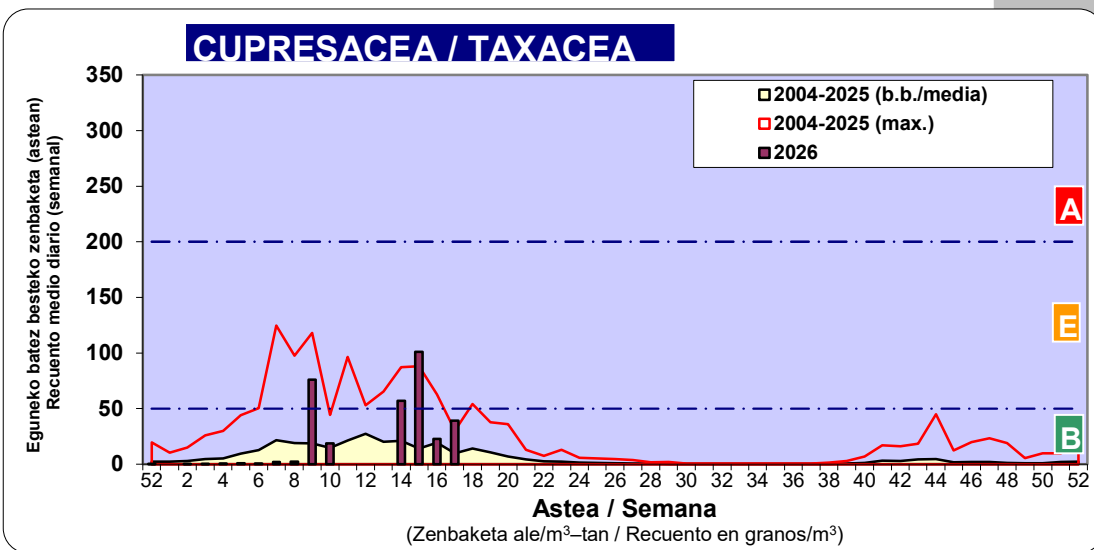

3. ASTEKO ZENBAKETA / RECuento SEMANAL

2026

Estazioa / Estación	Bilbo- Bilbao							Astea/Semana	17
Mota / Tipo	Al / L	As / M	Az / X	Og / J	Or / V	Lr / S	Ig / D	b.b. / media	
	20/04/26	21/04/26	22/04/26	23/04/26	24/04/26	25/04/26	26/04/26		
Acer								0	
Foeniculum								0	
Artemisia								0	
Centaurea								0	
Achillea		1		1				0	
Taraxacum						2		0	
Alnus				1				0	
Betula	25	17	5	29	23	11	2	16	
Corylus								0	
Brassica	3			1				1	
Sambucus	10	2	1	11				3	
Chenop./Ama	1			4	1			1	
Cupres./Taxa	41	125	4	76	12	6	11	39	
Carex	2	2		1				1	
Ericaceae	5	4	1	5	3	2	1	3	
Mercurialis	4	2		1		1		1	
Robinia		4		4				1	
Castanea								0	
Fagus	41	37	5	56	2	1		20	
Quercus	163	324	43	532	77	42	36	174	
Aesculus	4		1	1			1	1	
Juglans	1	8	2	4	1	1		2	
Laurus								0	
Lilium								0	
Magnolia								0	
Acacia								0	
Eucalyptus	3	1	1	1				1	
Fraxinus	3	4	3		1	1	1	2	
Ligustrum	3	15	1	6			1	4	
Olea	4	6	1	32	6	5	6	9	
Pinus	31	44	10	83	22	5	6	29	
Cedrus								0	
Plantago	14	13	1	14	7	8	5	9	
Platanus	4	6	4	29	1			6	
Gramineae	14	21	4	20	2	8	1	10	
Rosacea				1				0	
Rumex	4	3		2	2	1		2	
Rhamnus								0	
Populus								0	
Salix		1						0	
Tamarix								0	
Tilia	4	1	1	5				2	
Celtis								0	
Ulmus								0	
Urticaceae	50	30	10	49	18	24		26	
Besterik/Otros	33	43	11	55	21	16	8	27	
Esp. Alternaria	2	1	1	7	1	3	4	3	
Guztira /Total	467	714	109	1024	199	134	79	2726	

Zenbaketa ale/m3 – tan /
Recuento en granos/m3

■ Altua/Alto
■ Ertaina/Medio
■ Baxua/Bajo

4. POLEN MOTA INTERESGARRIAK / TIPOS POLÍNICOS DE INTERÉS

Estazioa / Estación **Bilbo- Bilbao**

- Altua/Alto
- Ertaina/Medio
- Baxua/Bajo

Estazioa / Estación Bilbo- Bilbao

- Altua/Alto
- Ertaina/Medio
- Baxua/Bajo

- Altua/Alto
- Ertaina/Medio
- Baxua/Bajo

Estazioa / Estación Bilbo- Bilbao

Estazioa / Estación **Bilbo- Bilbao**

- Altua/Alto
- Ertaina/Medio
- Baxua/Bajo