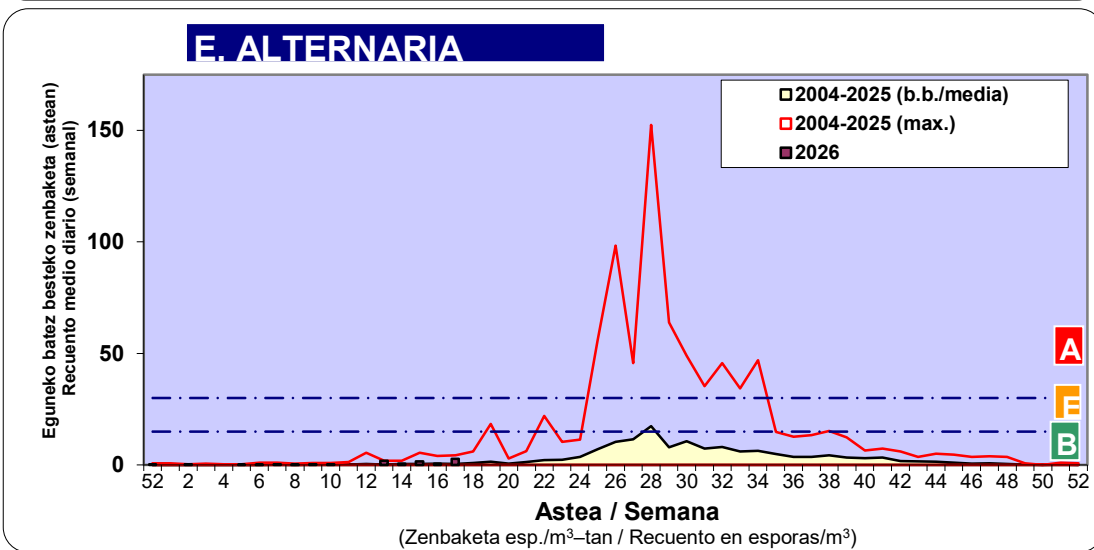

3. ASTEKO ZENBAKETA / RECuento SEMANAL

2026

Estazioa / Estación	Bilbo- Bilbao							Astea/Semana	17
Mota / Tipo	Al / L	As / M	Az / X	Og / J	Or / V	Lr / S	Ig / D	b.b. / media	
	20/04/26	21/04/26	22/04/26	23/04/26	24/04/26	25/04/26	26/04/26		
Acer								0	
Foeniculum								0	
Artemisia								0	
Centaurea								0	
Achillea		1		1				0	
Taraxacum						2		0	
Alnus				1				0	
Betula	25	17	5	29	23	11	2	16	
Corylus								0	
Brassica	3			1				1	
Sambucus	10	2	1	11				3	
Chenop./Ama	1			4	1			1	
Cupres./Taxa	41	125	4	76	12	6	11	39	
Carex	2	2		1				1	
Ericaceae	5	4	1	5	3	2	1	3	
Mercurialis	4	2		1		1		1	
Robinia		4		4				1	
Castanea								0	
Fagus	41	37	5	56	2	1		20	
Quercus	163	324	43	532	77	42	36	174	
Aesculus	4		1	1			1	1	
Juglans	1	8	2	4	1	1		2	
Laurus								0	
Lilium								0	
Magnolia								0	
Acacia								0	
Eucalyptus	3	1	1	1				1	
Fraxinus	3	4	3		1	1	1	2	
Ligustrum	3	15	1	6			1	4	
Olea	4	6	1	32	6	5	6	9	
Pinus	31	44	10	83	22	5	6	29	
Cedrus								0	
Plantago	14	13	1	14	7	8	5	9	
Platanus	4	6	4	29	1			6	
Gramineae	14	21	4	20	2	8	1	10	
Rosacea				1				0	
Rumex	4	3		2	2	1		2	
Rhamnus								0	
Populus								0	
Salix		1						0	
Tamarix								0	
Tilia	4	1	1	5				2	
Celtis								0	
Ulmus								0	
Urticaceae	50	30	10	49	18	24		26	
Besterik/Otros	33	43	11	55	21	16	8	27	
Esp. Alternaria	2	1	1	7	1	3	4	3	
Guztira /Total	467	714	109	1024	199	134	79	2726	

Zenbaketa ale/m3 – tan /
Recuento en granos/m3

■ Altua/Alto
■ Ertaina/Medio
■ Baxua/Bajo

4. POLEN MOTA INTERESGARRIAK / TIPOS POLÍNICOS DE INTERÉS

Estazioa / Estación **Bilbo- Bilbao**

- Altua/Alto
- Ertaina/Medio
- Baxua/Bajo