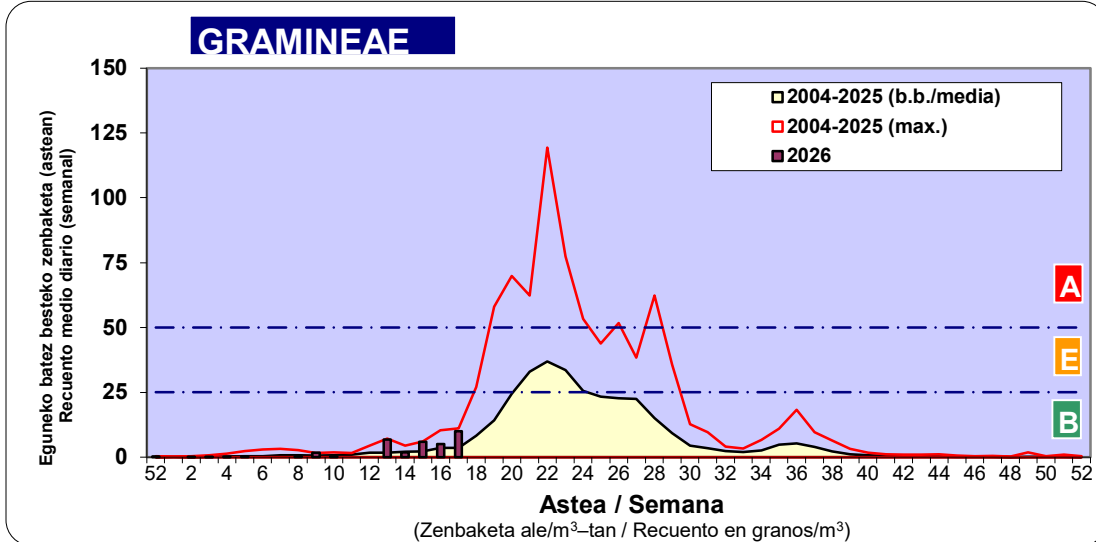

Estazioa / Estación Bilbo- Bilbao

- Altua/Alto
- Ertaina/Medio
- Baxua/Bajo