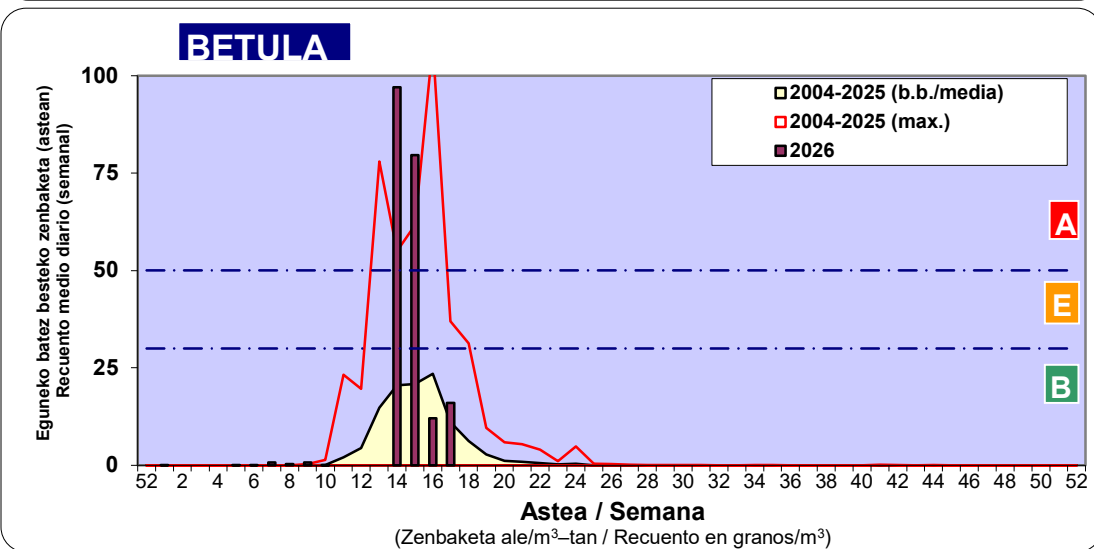

3. ASTEKO ZENBAKETA / RECuento SEMANAL

2026

Estazioa / Estación	Bilbo- Bilbao							Astea/Semana	17
Mota / Tipo	Al / L	As / M	Az / X	Og / J	Or / V	Lr / S	Ig / D	b.b. / media	
	20/04/26	21/04/26	22/04/26	23/04/26	24/04/26	25/04/26	26/04/26		
Acer								0	
Foeniculum								0	
Artemisia								0	
Centaurea								0	
Achillea		1		1				0	
Taraxacum						2		0	
Alnus				1				0	
Betula	25	17	5	29	23	11	2	16	
Corylus								0	
Brassica	3			1				1	
Sambucus	10	2	1	11				3	
Chenop./Ama	1			4	1			1	
Cupres./Taxa	41	125	4	76	12	6	11	39	
Carex	2	2		1				1	
Ericaceae	5	4	1	5	3	2	1	3	
Mercurialis	4	2		1		1		1	
Robinia		4		4				1	
Castanea								0	
Fagus	41	37	5	56	2	1		20	
Quercus	163	324	43	532	77	42	36	174	
Aesculus	4		1	1			1	1	
Juglans	1	8	2	4	1	1		2	
Laurus								0	
Lilium								0	
Magnolia								0	
Acacia								0	
Eucalyptus	3	1	1	1				1	
Fraxinus	3	4	3		1	1	1	2	
Ligustrum	3	15	1	6			1	4	
Olea	4	6	1	32	6	5	6	9	
Pinus	31	44	10	83	22	5	6	29	
Cedrus								0	
Plantago	14	13	1	14	7	8	5	9	
Platanus	4	6	4	29	1			6	
Gramineae	14	21	4	20	2	8	1	10	
Rosacea				1				0	
Rumex	4	3		2	2	1		2	
Rhamnus								0	
Populus								0	
Salix		1						0	
Tamarix								0	
Tilia	4	1	1	5				2	
Celtis								0	
Ulmus								0	
Urticaceae	50	30	10	49	18	24		26	
Besterik/Otros	33	43	11	55	21	16	8	27	
Esp. Alternaria	2	1	1	7	1	3	4	3	
Guztira /Total	467	714	109	1024	199	134	79	2726	

Zenbaketa ale/m3 – tan /
Recuento en granos/m3

■ Altua/Alto
■ Ertaina/Medio
■ Baxua/Bajo

4. POLEN MOTA INTERESGARRIAK / TIPOS POLÍNICOS DE INTERÉS

Estazioa / Estación **Bilbo- Bilbao**

- Altua/Alto
- Ertaina/Medio
- Baxua/Bajo