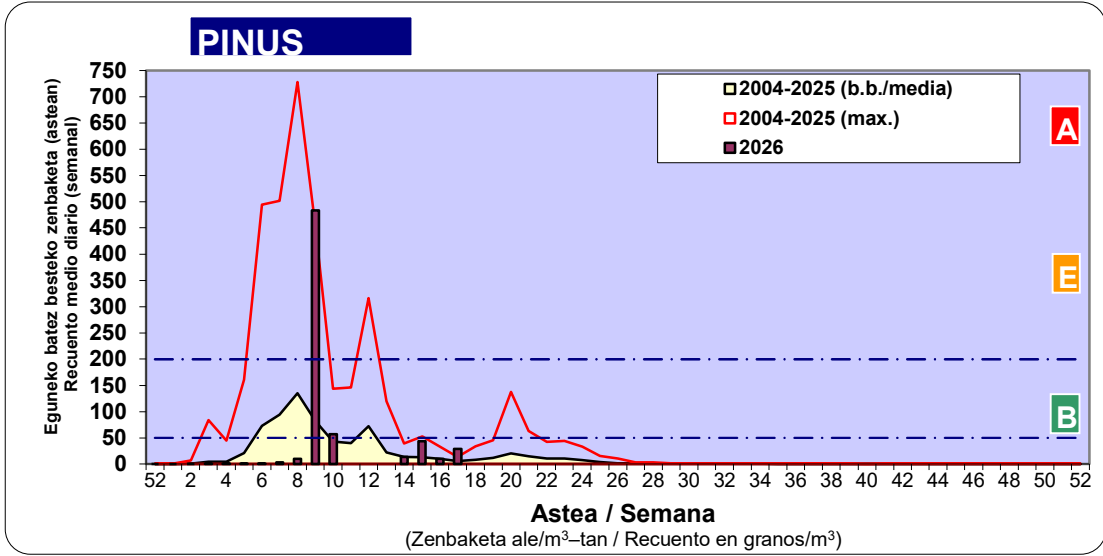

Zenbaketa ale/m3 – tan /
Recuento en granos/m3

■ Altua/Alto
■ Ertaina/Medio
■ Baxua/Bajo

4. POLEN MOTA INTERESGARRIAK / TIPOS POLÍNICOS DE INTERÉS

Estazioa / Estación **Bilbo- Bilbao**

- Altua/Alto
- Ertaina/Medio
- Baxua/Bajo

Estazioa / Estación Bilbo- Bilbao

- Altua/Alto
- Ertaina/Medio
- Baxua/Bajo

- Altua/Alto
- Ertaina/Medio
- Baxua/Bajo

Estazioa / Estación Bilbo- Bilbao

Estazioa / Estación **Bilbo- Bilbao**

- Altua/Alto
- Ertaina/Medio
- Baxua/Bajo