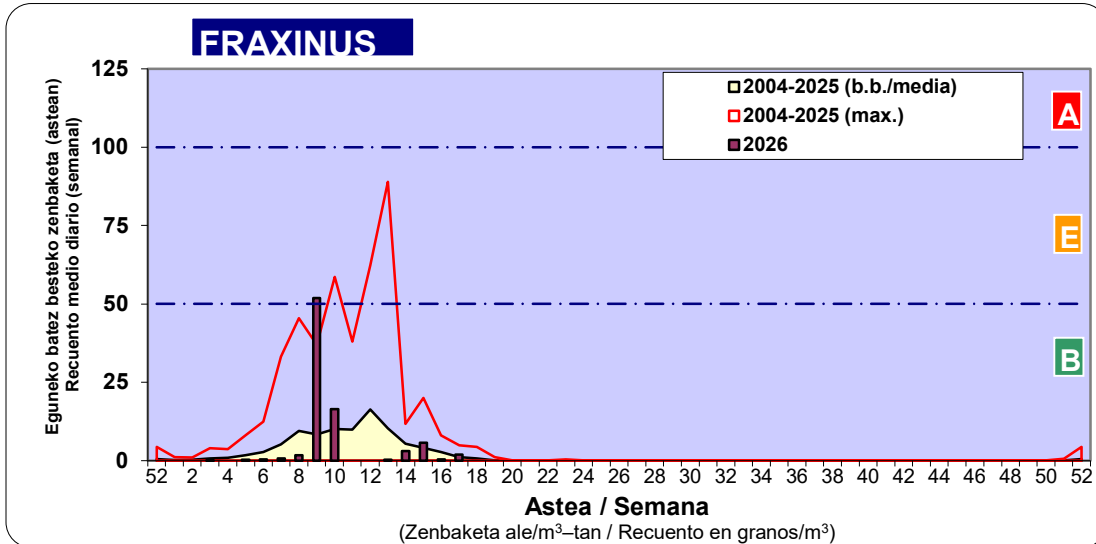

Estazioa / Estación Bilbo- Bilbao

- Altua/Alto
- Ertaina/Medio
- Baxua/Bajo