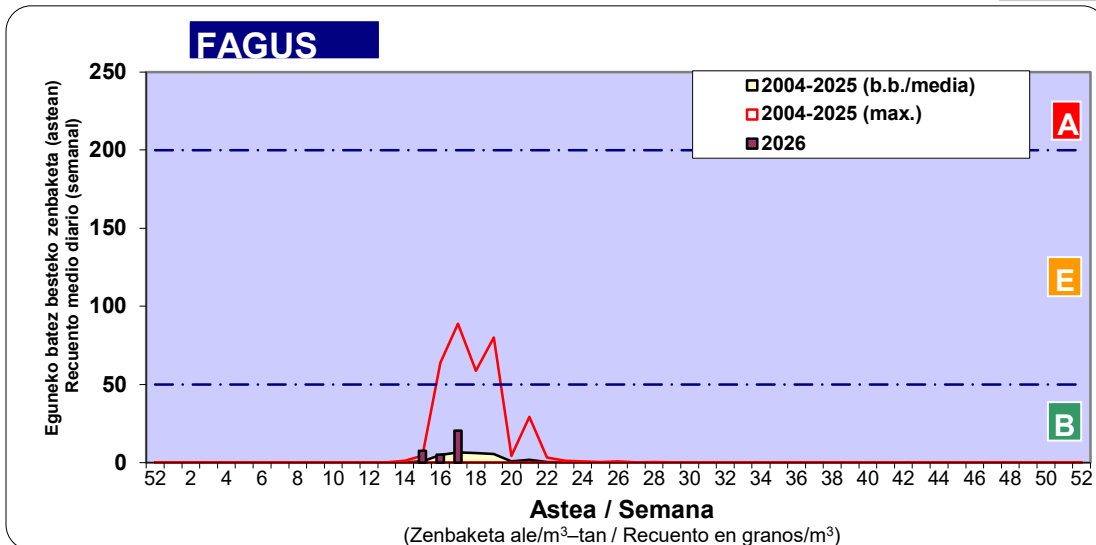

Estazioa / Estación Bilbo- Bilbao

- Altua/Alto
- Ertaina/Medio
- Baxua/Bajo