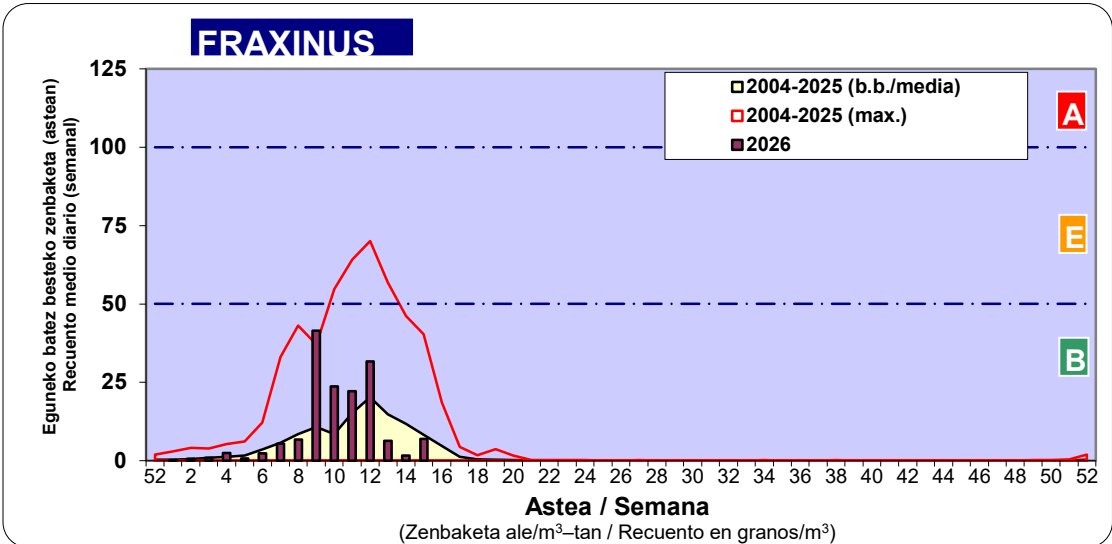

Estazioa / Estación **Vitoria - Gasteiz**

- Altua/Alto
- Ertaina/Medio
- Baxua/Bajo