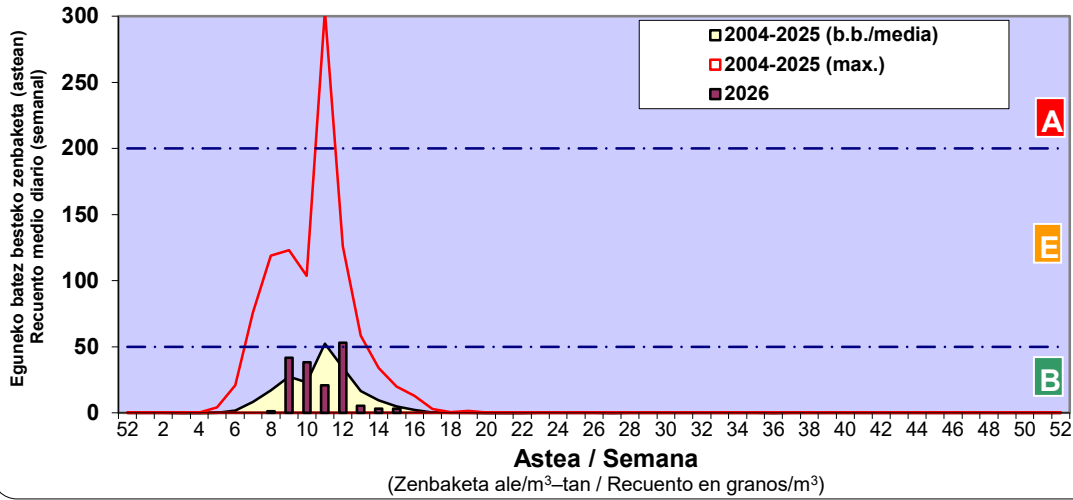

Estazioa / Estación

Vitoria - Gasteiz

■ Altua/Alto
■ Ertaina/Medio
■ Baxua/Bajo

POPULUS