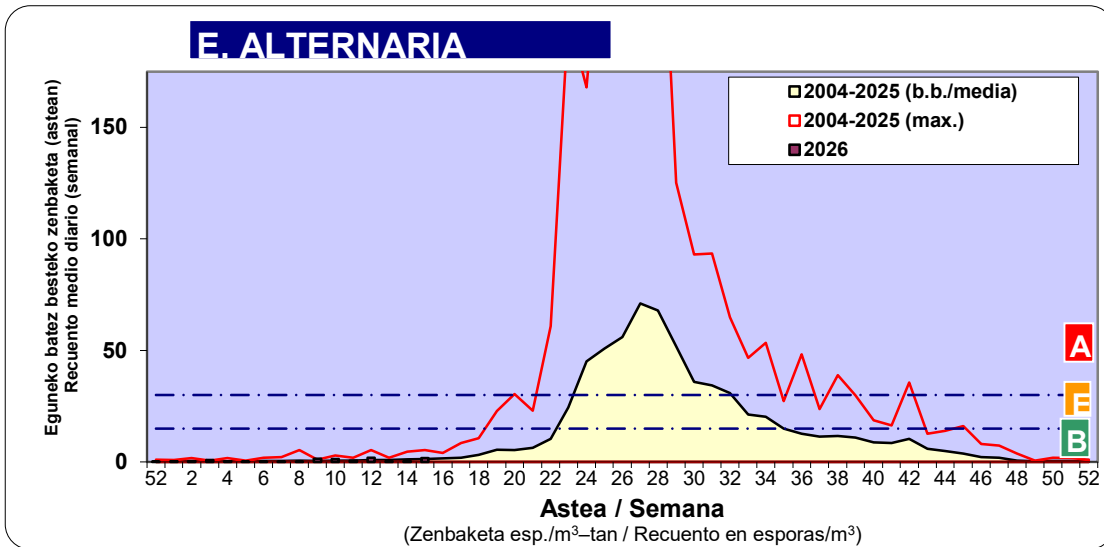

## 3. ASTEKO ZENBAKETA / RECUENTO SEMANAL

2026

Estazioa / Estación	Vitoria - Gasteiz							Astea/Semana	15
Mota / Tipo	Al / L	As / M	Az / X	Og / J	Or / V	Lr / S	Ig / D	b.b. / media	
	6/04/26	7/04/26	8/04/26	9/04/26	10/04/26	11/04/26	12/04/26		
Acer	1	1	1	1	1	1		1	
Foeniculum								0	
Artemisia								0	
Centaurea								0	
Achillea	1		1					0	
Taraxacum								0	
Alnus								0	
Betula	85	24	36	100	22	12	8	41	
Corylus								0	
Brassica		2	5	2				1	
Sambucus								0	
Chenop./Ama	1	2	7	4	2	1		2	
Cupres./Taxa	111	23	33	74	88	37	4	53	
Carex	1	1		1	1			1	
Ericaceae								0	
Mercurialis	1	1						0	
Robinia								0	
Castanea								0	
Fagus	3	2	3	14	13	2	7	6	
Quercus	8	30	26	67	30	16	5	26	
Aesculus				4		1		1	
Juglans	1		1	1	1		1	1	
Laurus								0	
Lilium	1	1						0	
Magnolia								0	
Acacia								0	
Eucalyptus	1	1						0	
Fraxinus	12	10	9	9	7		1	7	
Ligustrum								0	
Olea				1	1			0	
Pinus	17	7	3	7	1	2	2	6	
Cedrus								0	
Plantago	1	6	8	6	1	1		3	
Platanus	282	252	200	204	83	92	7	160	
Gramineae	3	3	2	3	1			2	
Rosacea	1	1						0	
Rumex		1	1	3				1	
Rhamnus								0	
Populus	7	7	1	4	2			3	
Salix	4	9	2	8		1		3	
Tamarix								0	
Tilia								0	
Celtis	1							0	
Ulmus	1	1	1					0	
Urticaceae		14	14	6	4			5	
Besterik/Otros	185	213	156	70	65	11	1	100	
Esp. Alternaria	6	3		2	1			2	
<b>Guztira /Total</b>	<b>729</b>	<b>612</b>	<b>510</b>	<b>589</b>	<b>323</b>	<b>177</b>	<b>36</b>	<b>2976</b>	

Zenbaketa ale/m3 – tan /  
Recuento en granos/m3

■ Altua/Alto  
■ Ertaina/Medio  
■ Baxua/Bajo

4. POLEN MOTA INTERESGARRIAK / TIPOS POLÍNICOS DE INTERÉS

Estazioa / Estación **Vitoria - Gasteiz**

- Altua/Alto
- Ertaina/Medio
- Baxua/Bajo