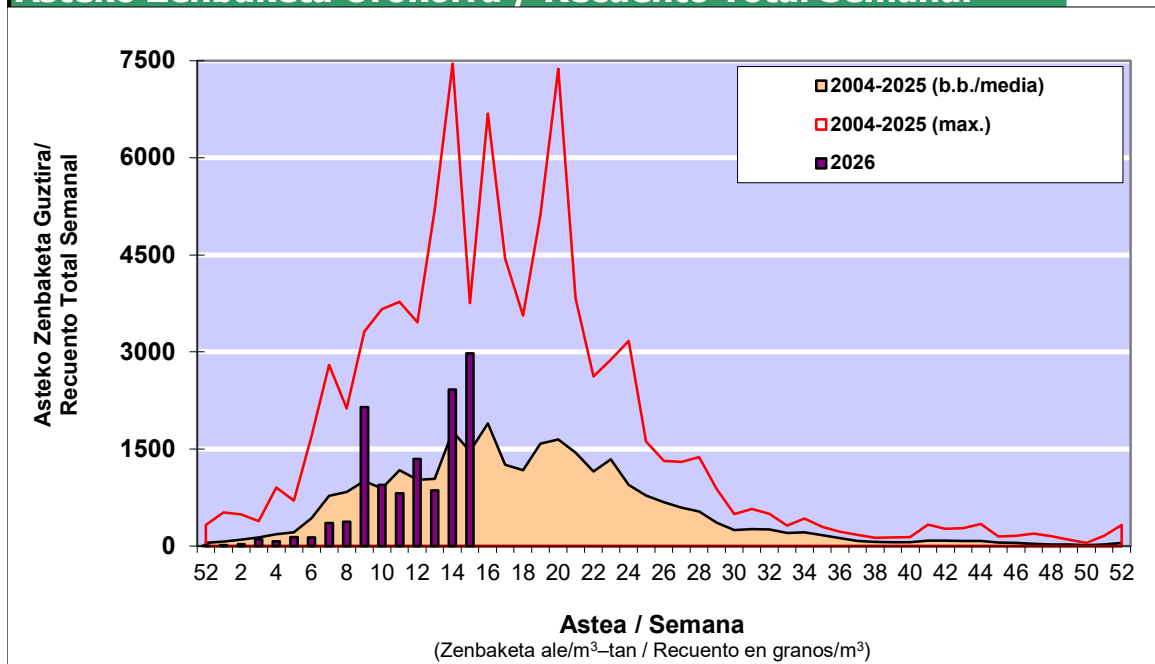

POLEN ZENBAKETA / RECUENTO DE POLEN

Osasun Sailaren Sarea / Red del Departamento de Salud

1. GAUR EGUNGO EGOERA / SITUACIÓN ACTUAL

		Astea/Semana	15
Estazioa / Estación	Vitoria - Gasteiz	06/04-12/04	2026
Polen mota interesgarriak / Tipos polínicos de interés	Zuhaitza-Landarea / Árbol-Planta	Egoera / Situación*	Hurrengo asterako joera / Tendencia próxima semana
Cupresaceas / Taxaceas	Altzifrea-Hagina/Ciprés-Tejo	Ertaina / Medio	=
Betula	Urkia/Abedul	Ertaina / Medio	=
E. Alternaria	Alternariaren esporak / Esporas de Alternaria	Baxua / Bajo	=
Fagus	Pagoa/Haya	Baxua / Bajo	=
Fraxinus	Lizarra/Fresno	Baxua / Bajo	=
Gramineae	Graminea/Gramínea	Baxua / Bajo	=
Olea	Olibondoa/Olivo	Baxua / Bajo	=
Pinus	Pinua/Pino	Baxua / Bajo	=
Platanus	Platanoa/Platano	Ertaina / Medio	=
Populus	Makala/Álamo	Baxua / Bajo	=
Quercus	Haritza-Artea/Roble-Encina	Baxua / Bajo	=
Urticaceas	Asuna-Horma-belarra/Ortiga-Parietaria	Baxua / Bajo	=

*Ebaluaketa irizpideak, "Red Española de Aerobiología"-ren arabera /

2. ASTEKO ZENBAKETA GUZTIRA / RECUENTO TOTAL SEMANAL

Estazioa / Estación	Vitoria - Gasteiz

Asteko Zenbaketa Orokorra / Recuento Total Semanal