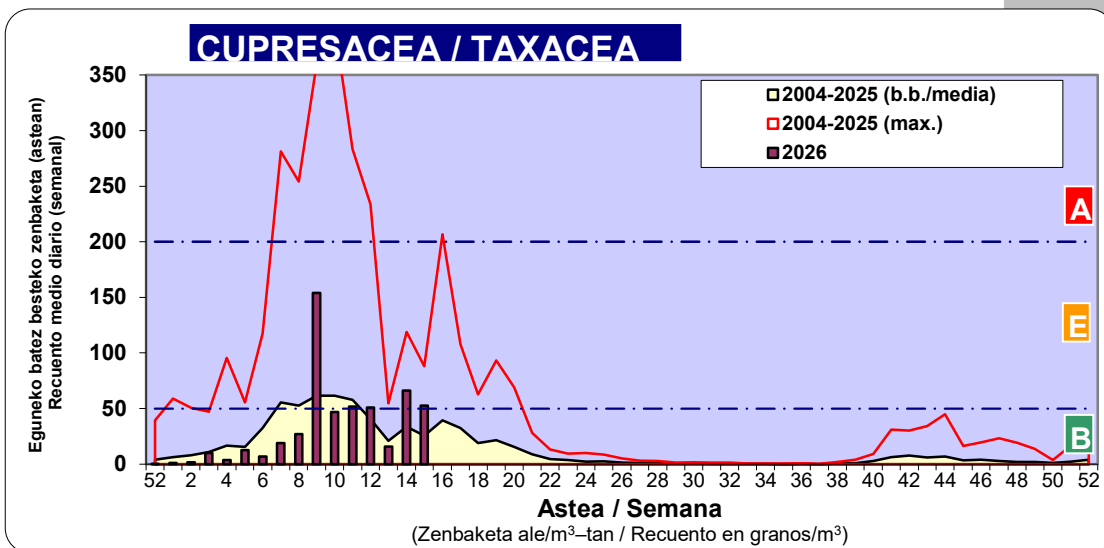

## 3. ASTEKO ZENBAKETA / RECUENTO SEMANAL

2026

Estazioa / Estación	Vitoria - Gasteiz							Astea/Semana	15
Mota / Tipo	Al / L	As / M	Az / X	Og / J	Or / V	Lr / S	Ig / D	b.b. / media	
	6/04/26	7/04/26	8/04/26	9/04/26	10/04/26	11/04/26	12/04/26		
Acer	1	1	1	1	1	1		1	
Foeniculum								0	
Artemisia								0	
Centaurea								0	
Achillea	1		1					0	
Taraxacum								0	
Alnus								0	
Betula	85	24	36	100	22	12	8	41	
Corylus								0	
Brassica		2	5	2				1	
Sambucus								0	
Chenop./Ama	1	2	7	4	2	1		2	
Cupres./Taxa	111	23	33	74	88	37	4	53	
Carex	1	1		1	1			1	
Ericaceae								0	
Mercurialis	1	1						0	
Robinia								0	
Castanea								0	
Fagus	3	2	3	14	13	2	7	6	
Quercus	8	30	26	67	30	16	5	26	
Aesculus				4		1		1	
Juglans	1		1	1	1		1	1	
Laurus								0	
Lilium	1	1						0	
Magnolia								0	
Acacia								0	
Eucalyptus	1	1						0	
Fraxinus	12	10	9	9	7		1	7	
Ligustrum								0	
Olea				1	1			0	
Pinus	17	7	3	7	1	2	2	6	
Cedrus								0	
Plantago	1	6	8	6	1	1		3	
Platanus	282	252	200	204	83	92	7	160	
Gramineae	3	3	2	3	1			2	
Rosacea	1	1						0	
Rumex		1	1	3				1	
Rhamnus								0	
Populus	7	7	1	4	2			3	
Salix	4	9	2	8		1		3	
Tamarix								0	
Tilia								0	
Celtis	1							0	
Ulmus	1	1	1					0	
Urticaceae		14	14	6	4			5	
Besterik/Otros	185	213	156	70	65	11	1	100	
Esp. Alternaria	6	3		2	1			2	
<b>Guztira /Total</b>	<b>729</b>	<b>612</b>	<b>510</b>	<b>589</b>	<b>323</b>	<b>177</b>	<b>36</b>	<b>2976</b>	

Zenbaketa ale/m3 – tan /  
Recuento en granos/m3

■ Altua/Alto  
■ Ertaina/Medio  
■ Baxua/Bajo

4. POLEN MOTA INTERESGARRIAK / TIPOS POLÍNICOS DE INTERÉS

Estazioa / Estación **Vitoria - Gasteiz**

- Altua/Alto
- Ertaina/Medio
- Baxua/Bajo