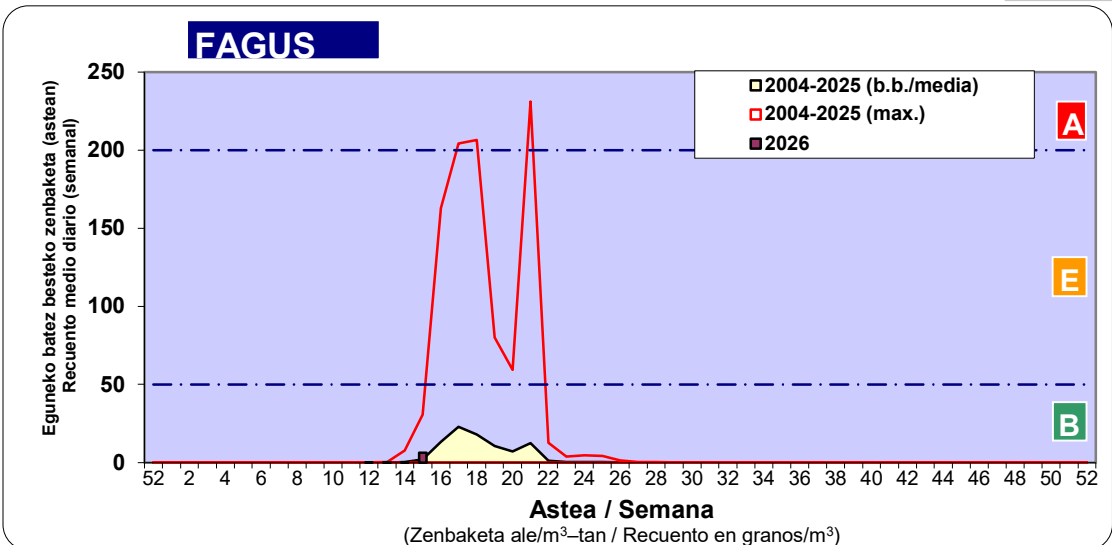

Estazioa / Estación **Vitoria - Gasteiz**

- Altua/Alto
- Ertaina/Medio
- Baxua/Bajo