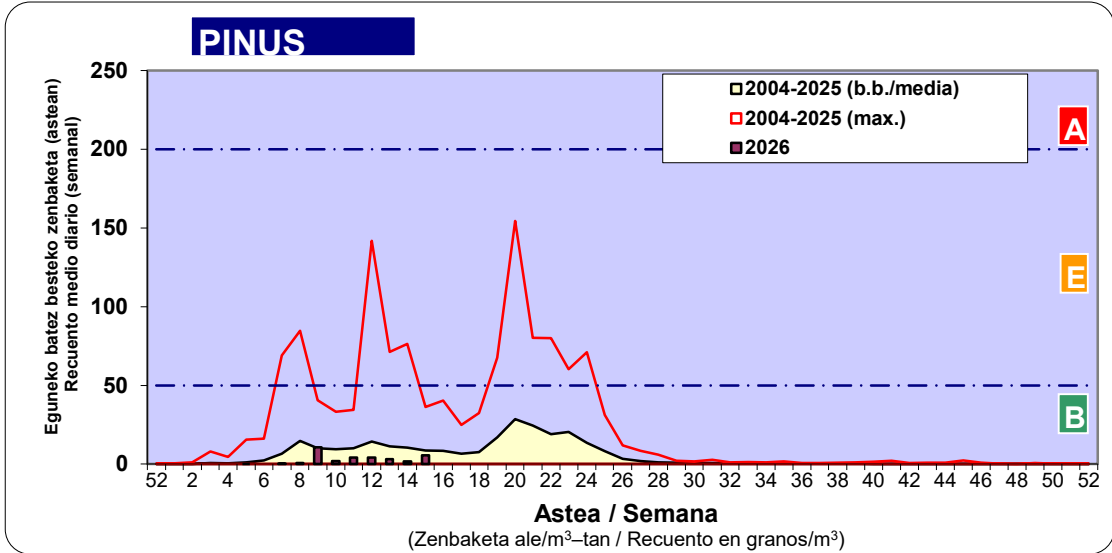

Zenbaketa ale/m3 – tan /  
Recuento en granos/m3

■ Altua/Alto  
■ Ertaina/Medio  
■ Baxua/Bajo

4. POLEN MOTA INTERESGARRIAK / TIPOS POLÍNICOS DE INTERÉS

Estazioa / Estación **Vitoria - Gasteiz**

- Altua/Alto
- Ertaina/Medio
- Baxua/Bajo

**Estazioa / Estación** **Vitoria - Gasteiz**

- Altua/Alto
- Ertaina/Medio
- Baxua/Bajo

- Altua/Alto
- Ertaina/Medio
- Baxua/Bajo

**Estazioa / Estación** **Vitoria - Gasteiz**

Estazioa / Estación

Vitoria - Gasteiz

■ Altua/Alto  
■ Ertaina/Medio  
■ Baxua/Bajo