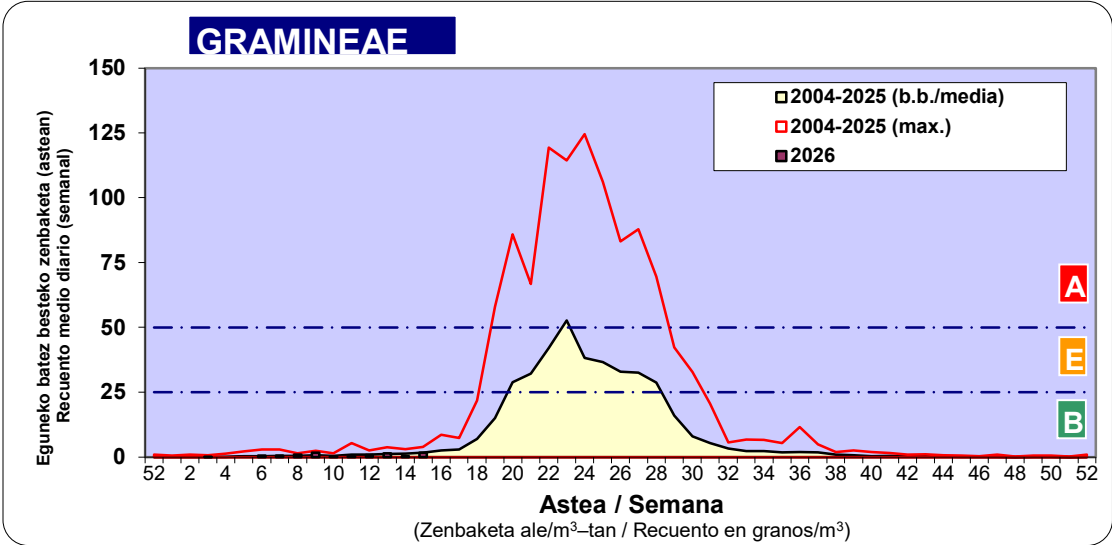

Estazioa / Estación **Vitoria - Gasteiz**

- Altua/Alto
- Ertaina/Medio
- Baxua/Bajo