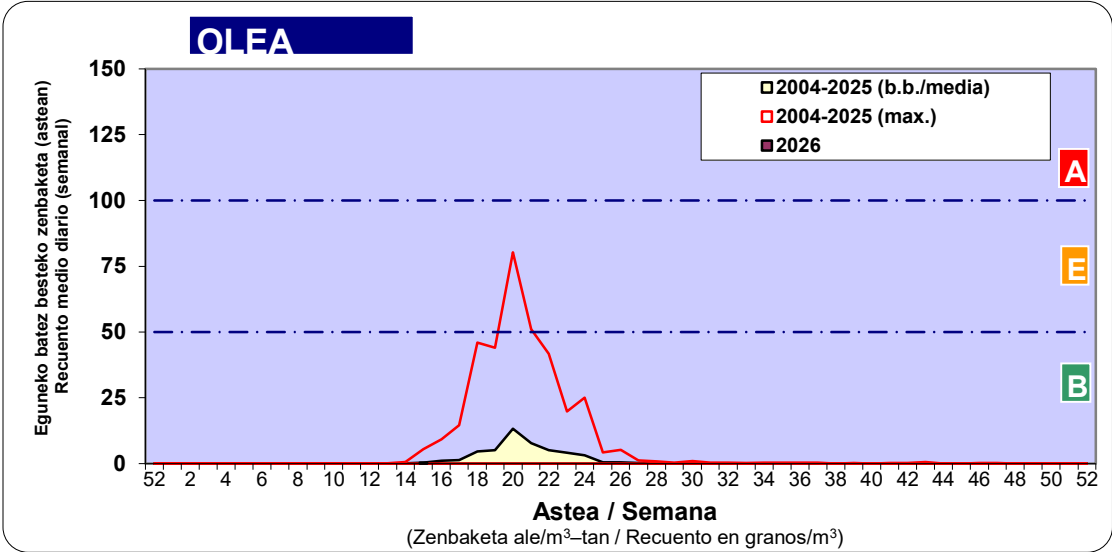

Zenbaketa ale/m3 – tan /  
Recuento en granos/m3

■ Altua/Alto  
■ Ertaina/Medio  
■ Baxua/Bajo

4. POLEN MOTA INTERESGARRIAK / TIPOS POLÍNICOS DE INTERÉS

Estazioa / Estación **Vitoria - Gasteiz**

- Altua/Alto
- Ertaina/Medio
- Baxua/Bajo

**Estazioa / Estación** **Vitoria - Gasteiz**

- Altua/Alto
- Ertaina/Medio
- Baxua/Bajo

- Altua/Alto
- Ertaina/Medio
- Baxua/Bajo

**Estazioa / Estación** **Vitoria - Gasteiz**

Estazioa / Estación

Vitoria - Gasteiz

■ Altua/Alto  
■ Ertaina/Medio  
■ Baxua/Bajo