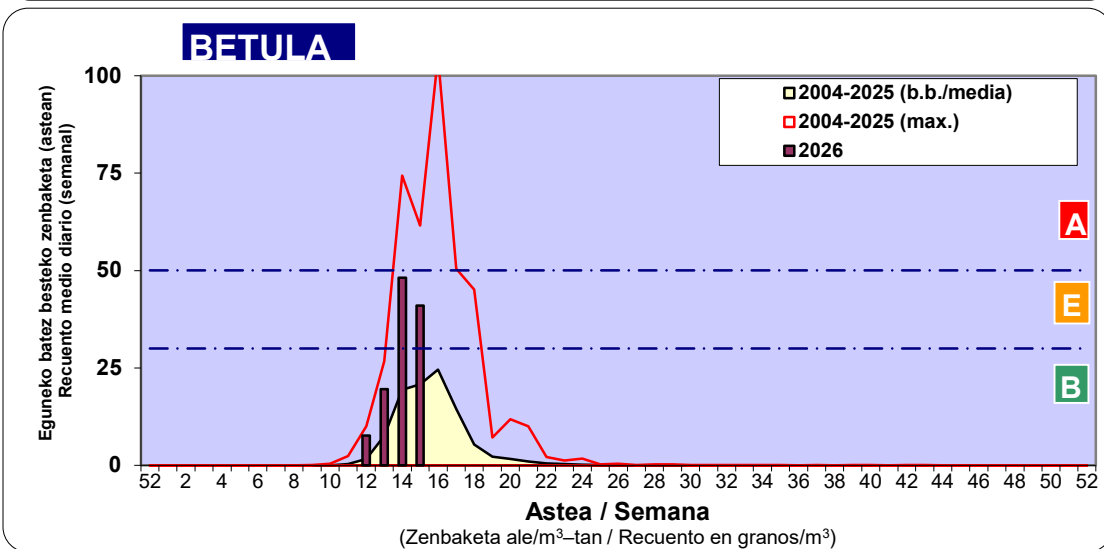

Zenbaketa ale/m3 – tan /  
Recuento en granos/m3

■ Altua/Alto  
■ Ertaina/Medio  
■ Baxua/Bajo

4. POLEN MOTA INTERESGARRIAK / TIPOS POLÍNICOS DE INTERÉS

Estazioa / Estación **Vitoria - Gasteiz**

- Altua/Alto
- Ertaina/Medio
- Baxua/Bajo