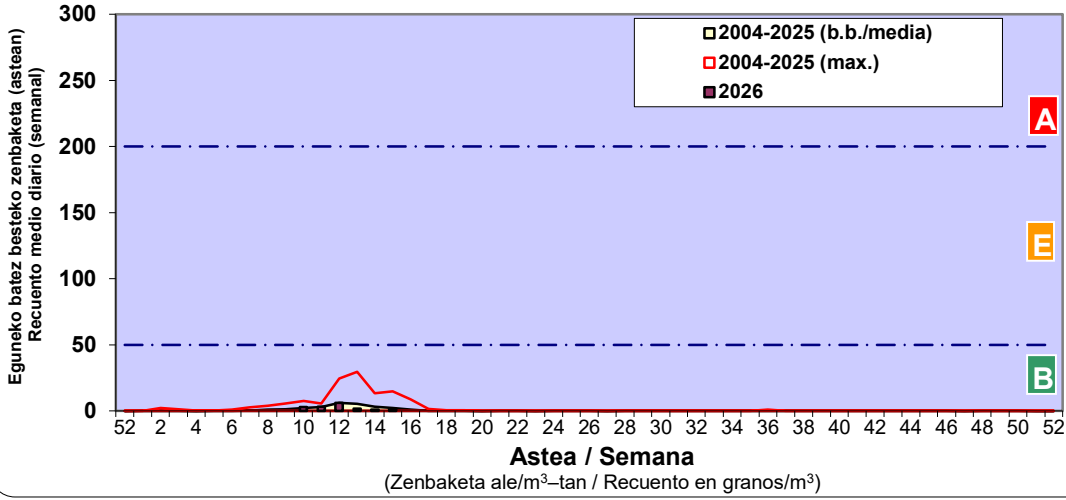

Zenbaketa ale/m3 – tan /
Recuento en granos/m3

Altua/Alto
 Ertaina/Medio
 Baxua/Bajo

4. POLEN MOTA INTERESGARRIAK / TIPOS POLÍNICOS DE INTERÉS

Estazioa / Estación **Donostia- San Sebastián**

- Altua/Alto
- Ertaina/Medio
- Baxua/Bajo

Estazioa / Estación Donostia- San Sebastián

- Altua/Alto
- Ertaina/Medio
- Baxua/Bajo

- Altua/Alto
- Ertaina/Medio
- Baxua/Bajo

Estazioa / Estación Donostia- San Sebastián

Estazioa / Estación

Donostia- San Sebastián

- Altua/Alto
- Ertaina/Medio
- Baxua/Bajo

POPULUS

QUERCUS

URTICA / PARIETARIA

Estazioa / Estación **Donostia- San Sebastián**

■ Altua/Alto
■ Ertaina/Medio
■ Baxua/Bajo