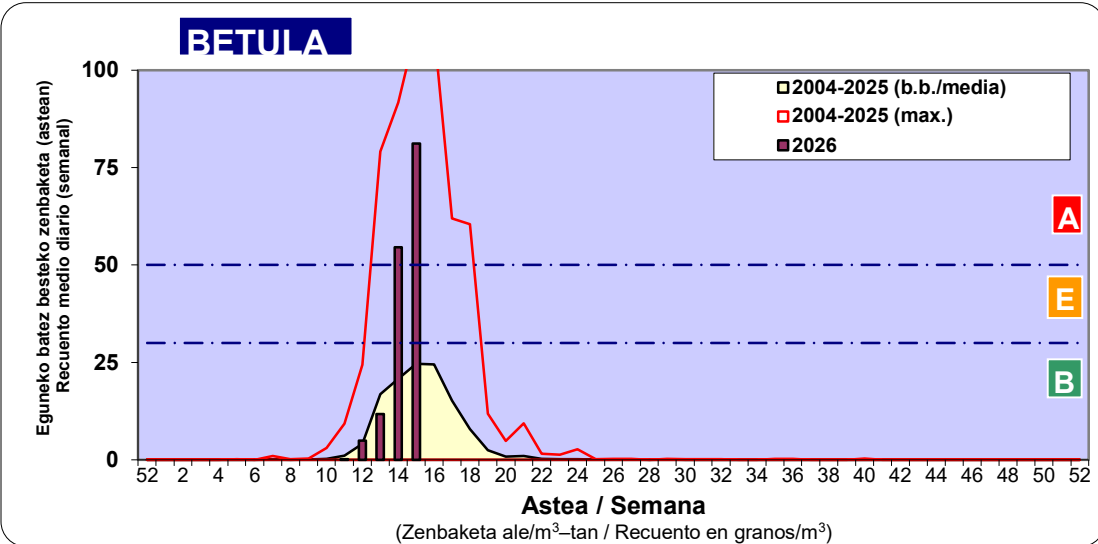

Zenbaketa ale/m3 – tan /
Recuento en granos/m3

Altua/Alto
 Ertaina/Medio
 Baxua/Bajo

4. POLEN MOTA INTERESGARRIAK / TIPOS POLÍNICOS DE INTERÉS

Estazioa / Estación **Donostia- San Sebastián**

- Altua/Alto
- Ertaina/Medio
- Baxua/Bajo