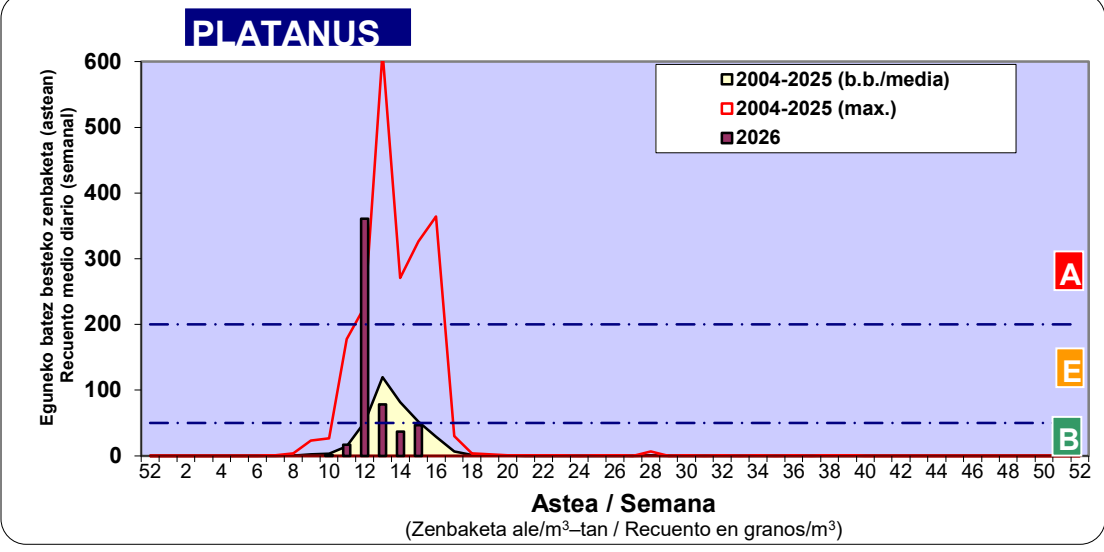

Zenbaketa ale/m3 – tan /
Recuento en granos/m3

Altua/Alto
 Ertaina/Medio
 Baxua/Bajo

4. POLEN MOTA INTERESGARRIAK / TIPOS POLÍNICOS DE INTERÉS

Estazioa / Estación **Donostia- San Sebastián**

- Altua/Alto
- Ertaina/Medio
- Baxua/Bajo

Estazioa / Estación Donostia- San Sebastián

- Altua/Alto
- Ertaina/Medio
- Baxua/Bajo

- Altua/Alto
- Ertaina/Medio
- Baxua/Bajo

Estazioa / Estación Donostia- San Sebastián

Estazioa / Estación

Donostia- San Sebastián

- Altua/Alto
- Ertaina/Medio
- Baxua/Bajo

POPULUS

QUERCUS

URTICA / PARIETARIA

Estazioa / Estación **Donostia- San Sebastián**

■ Altua/Alto
■ Ertaina/Medio
■ Baxua/Bajo