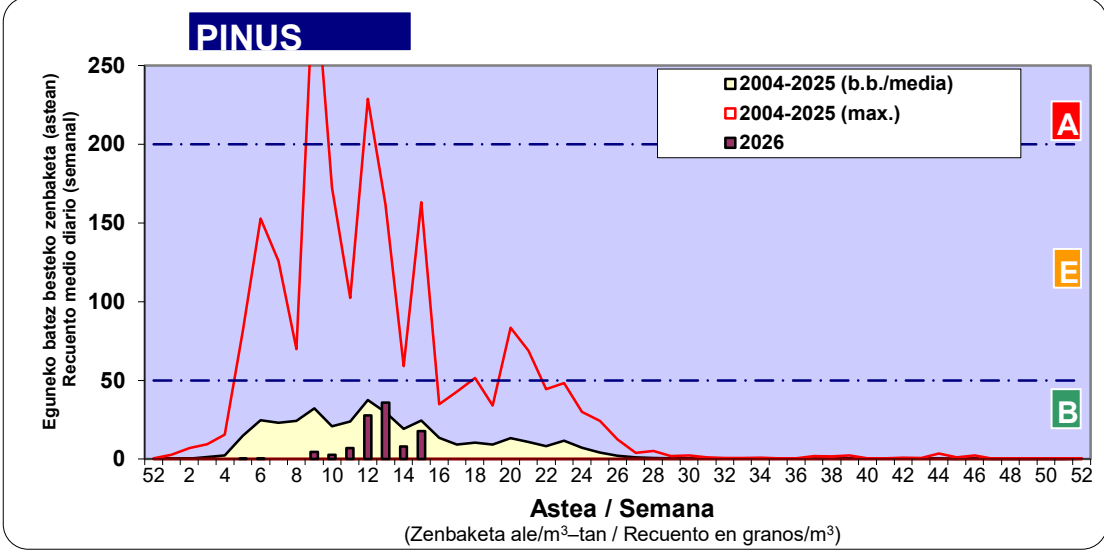

Zenbaketa ale/m3 – tan /
Recuento en granos/m3

Altua/Alto
 Ertaina/Medio
 Baxua/Bajo

4. POLEN MOTA INTERESGARRIAK / TIPOS POLÍNICOS DE INTERÉS

Estazioa / Estación **Donostia- San Sebastián**

- Altua/Alto
- Ertaina/Medio
- Baxua/Bajo

Estazioa / Estación Donostia- San Sebastián

- Altua/Alto
- Ertaina/Medio
- Baxua/Bajo

- Altua/Alto
- Ertaina/Medio
- Baxua/Bajo

Estazioa / Estación Donostia- San Sebastián

Estazioa / Estación

Donostia- San Sebastián

- Altua/Alto
- Ertaina/Medio
- Baxua/Bajo

POPULUS

QUERCUS

URTICA / PARIETARIA

Estazioa / Estación **Donostia- San Sebastián**

■ Altua/Alto
■ Ertaina/Medio
■ Baxua/Bajo