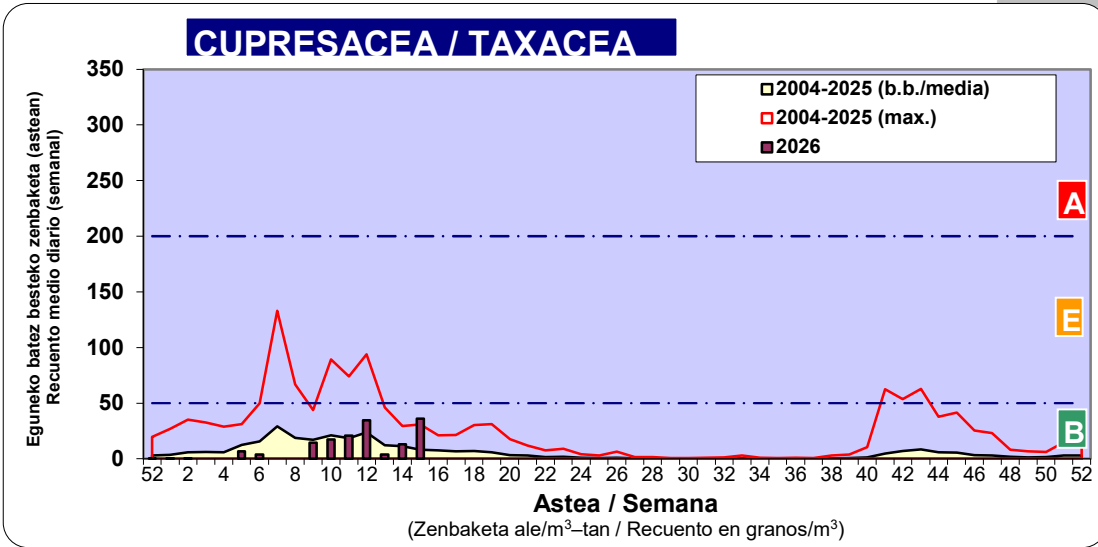

Zenbaketa ale/m3 – tan /
Recuento en granos/m3

Altua/Alto
 Ertaina/Medio
 Baxua/Bajo

4. POLEN MOTA INTERESGARRIAK / TIPOS POLÍNICOS DE INTERÉS

Estazioa / Estación **Donostia- San Sebastián**

- Altua/Alto
- Ertaina/Medio
- Baxua/Bajo

Estazioa / Estación Donostia- San Sebastián

- Altua/Alto
- Ertaina/Medio
- Baxua/Bajo

- Altua/Alto
- Ertaina/Medio
- Baxua/Bajo

Estazioa / Estación Donostia- San Sebastián

Estazioa / Estación

Donostia- San Sebastián