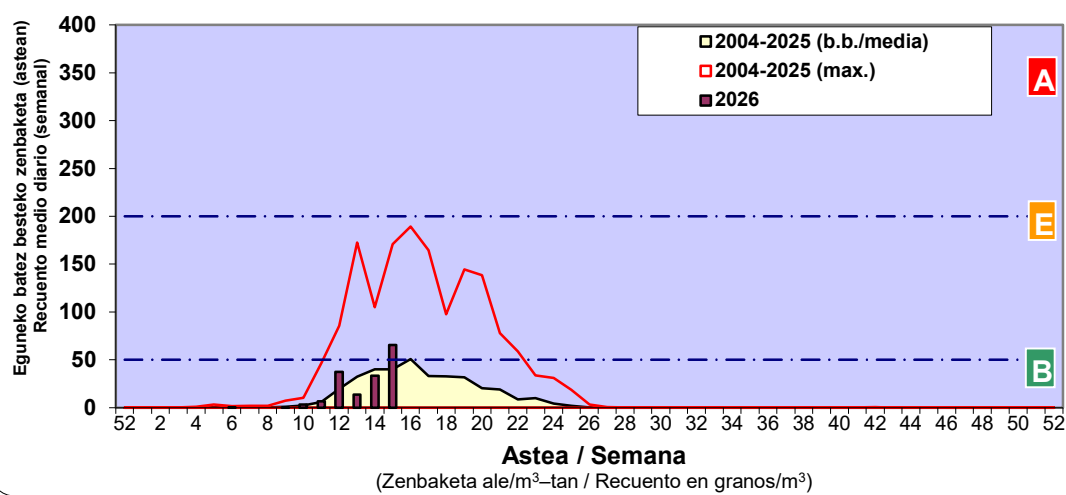

Zenbaketa ale/m3 – tan /
Recuento en granos/m3

Altua/Alto
 Ertaina/Medio
 Baxua/Bajo

4. POLEN MOTA INTERESGARRIAK / TIPOS POLÍNICOS DE INTERÉS

Estazioa / Estación **Donostia- San Sebastián**

- Altua/Alto
- Ertaina/Medio
- Baxua/Bajo

Estazioa / Estación Donostia- San Sebastián

- Altua/Alto
- Ertaina/Medio
- Baxua/Bajo

- Altua/Alto
- Ertaina/Medio
- Baxua/Bajo

Estazioa / Estación Donostia- San Sebastián

Estazioa / Estación

Donostia- San Sebastián

- Altua/Alto
- Ertaina/Medio
- Baxua/Bajo

POPULUS

QUERCUS

URTICA / PARIETARIA

Estazioa / Estación **Donostia- San Sebastián**

■ Altua/Alto
■ Ertaina/Medio
■ Baxua/Bajo