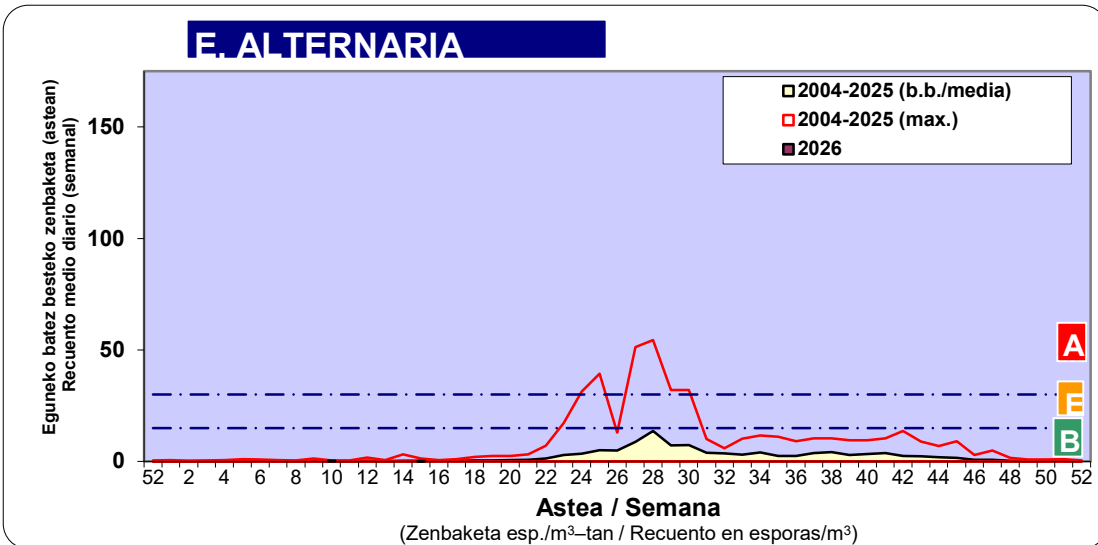

Zenbaketa ale/m3 – tan /
Recuento en granos/m3

Altua/Alto
 Ertaina/Medio
 Baxua/Bajo

4. POLEN MOTA INTERESGARRIAK / TIPOS POLÍNICOS DE INTERÉS

Estazioa / Estación **Donostia- San Sebastián**

- Altua/Alto
- Ertaina/Medio
- Baxua/Bajo