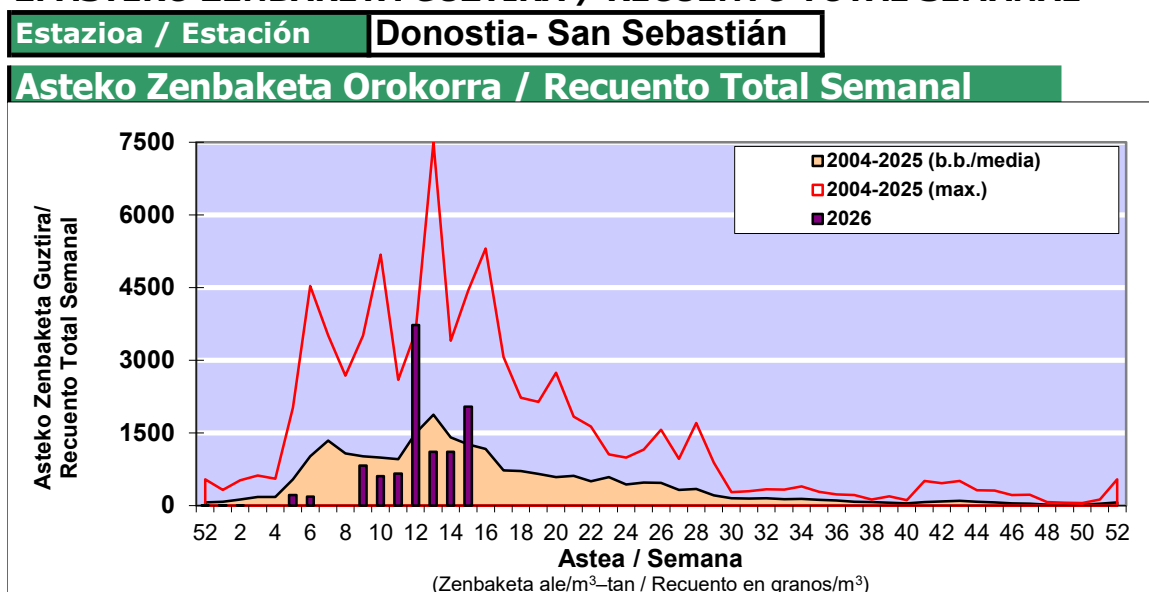

POLEN ZENBAKETA / RECUENTO DE POLEN Osasun Sailaren Sarea / Red del Departamento de Salud

1. GAUR EGUNGO EGOERA / SITUACIÓN ACTUAL

		Astea/Semana	15
Estazioa / Estación	Donostia- San Sebastián	06/04-12/04	2026
Polen mota interesgarriak / Tipos polínicos de interés	Zuhaitza-Landarea / Árbol- Planta	Egoera / Situación*	Hurrengo asterako joera / Tendencia próxima semana
Cupresaceas /Taxaceas	Altzifrea-Hagina/Ciprés-Tejo	Baxua / Bajo	=
Betula	Urkia/Abedul	Altua / Alto	▼
E. Alternaria	Alternariaren esporak / Esporas de Alternaria	Baxua / Bajo	=
Fagus	Pagoa/Haya	Baxua / Bajo	=
Fraxinus	Lizarra/Fresno	Baxua / Bajo	=
Gramineae	Graminea/Gramínea	Baxua / Bajo	=
Olea	Olibondoa/Olivo	Baxua / Bajo	=
Pinus	Pinua/Pino	Baxua / Bajo	=
Platanus	Platanoa/Platano	Baxua / Bajo	=
Populus	Makala/Álamo	Baxua / Bajo	=
Quercus	Haritza-Artea/Roble-Encina	Ertaina / Medio	=
Urticaceas	Asuna-Horma-belarra/Ortiga- Parietaria	Baxua / Bajo	=
Alnus	Haltza/Aliso	Baxua / Bajo	=

*Ebaluaketa irizpideak, "Red Española de Aerobiología"-ren arabera /

2. ASTEKO ZENBAKETA GUZTIRA / RECUENTO TOTAL SEMANAL