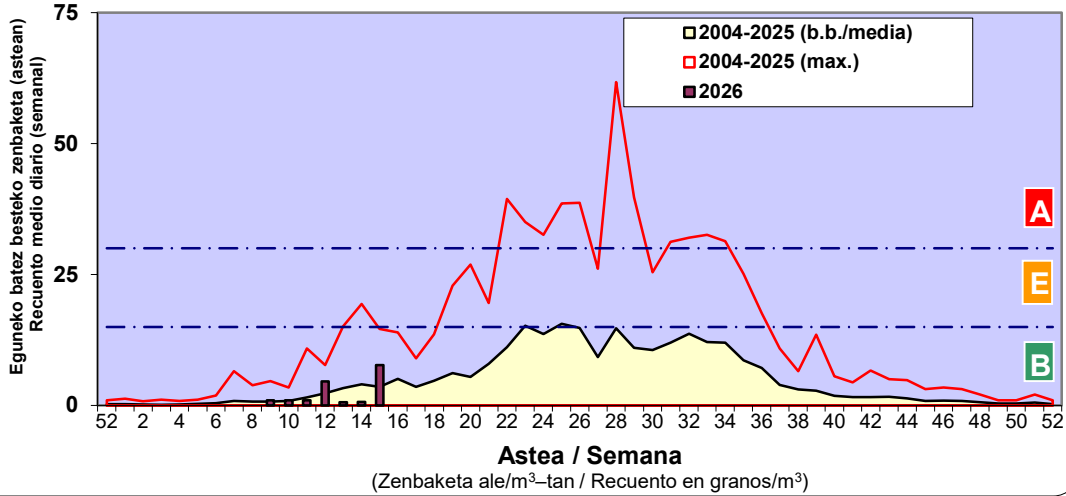

Estazioa / Estación Donostia- San Sebastián

- Altua/Alto
- Ertaina/Medio
- Baxua/Bajo

- Altua/Alto
- Ertaina/Medio
- Baxua/Bajo

Estazioa / Estación Donostia- San Sebastián

Estazioa / Estación

Donostia- San Sebastián

- Altua/Alto
- Ertaina/Medio
- Baxua/Bajo

POPULUS

QUERCUS

URTICA / PARIETARIA

Estazioa / Estación **Donostia- San Sebastián**

■ Altua/Alto
■ Ertaina/Medio
■ Baxua/Bajo