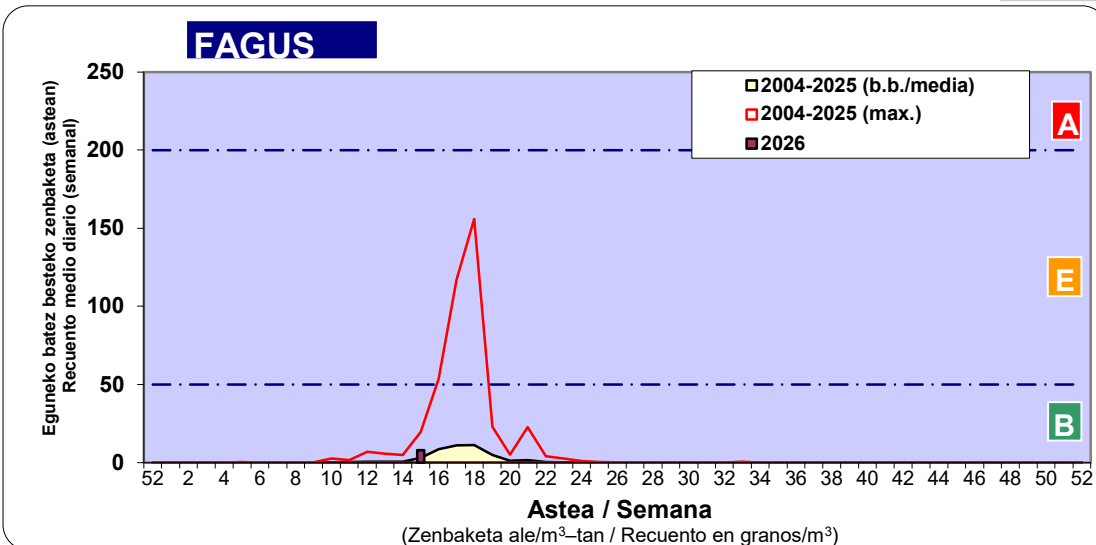

Estazioa / Estación Donostia- San Sebastián

- Altua/Alto
- Ertaina/Medio
- Baxua/Bajo