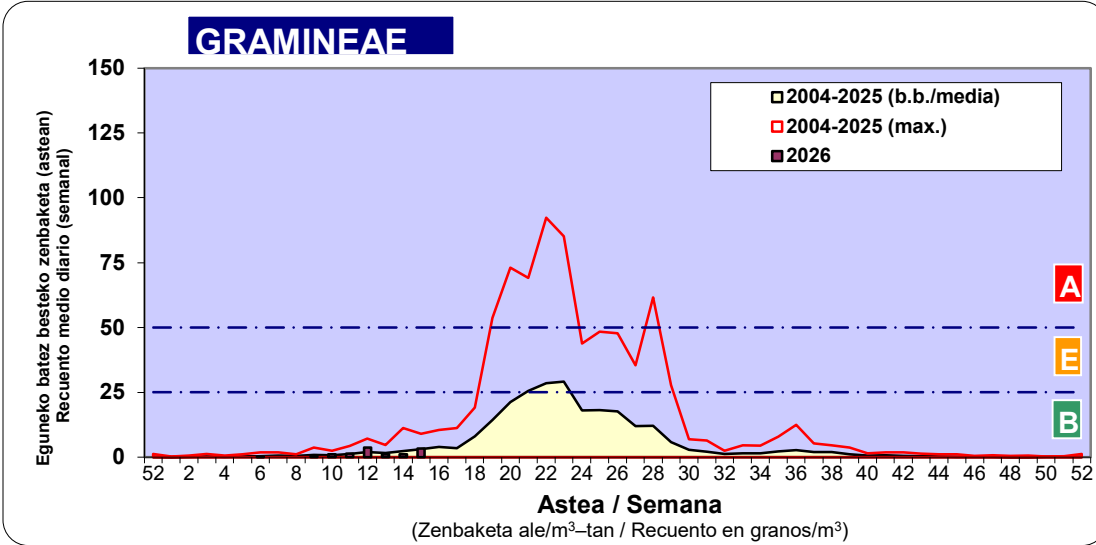

Estazioa / Estación Donostia- San Sebastián

- Altua/Alto
- Ertaina/Medio
- Baxua/Bajo