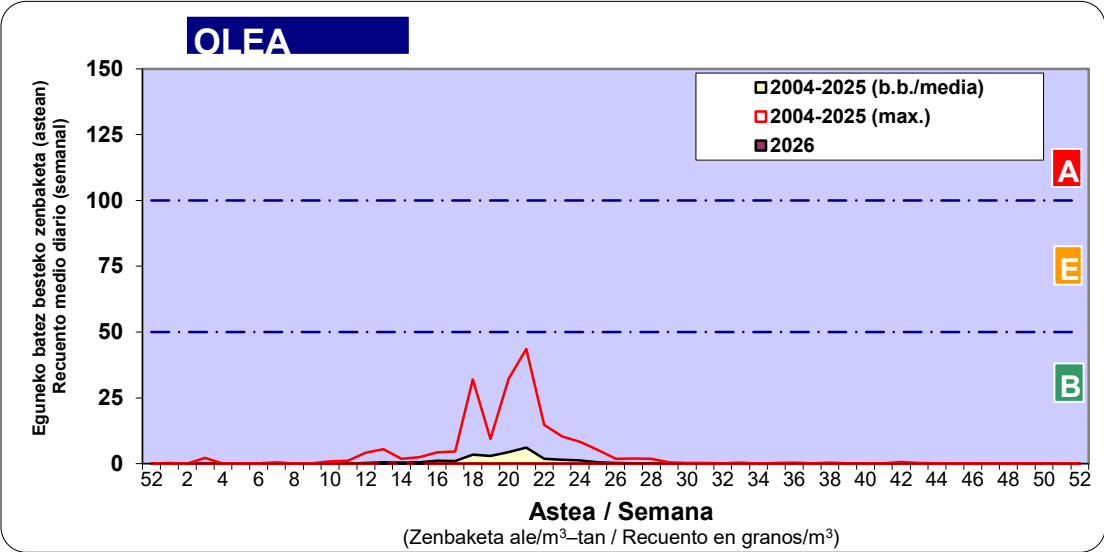

Zenbaketa ale/m3 – tan /
Recuento en granos/m3

Altua/Alto
 Ertaina/Medio
 Baxua/Bajo

4. POLEN MOTA INTERESGARRIAK / TIPOS POLÍNICOS DE INTERÉS

Estazioa / Estación **Donostia- San Sebastián**

- Altua/Alto
- Ertaina/Medio
- Baxua/Bajo

Estazioa / Estación Donostia- San Sebastián

- Altua/Alto
- Ertaina/Medio
- Baxua/Bajo

- Altua/Alto
- Ertaina/Medio
- Baxua/Bajo

Estazioa / Estación Donostia- San Sebastián

Estazioa / Estación

Donostia- San Sebastián

- Altua/Alto
- Ertaina/Medio
- Baxua/Bajo

POPULUS

QUERCUS

URTICA / PARIETARIA

Estazioa / Estación **Donostia- San Sebastián**

■ Altua/Alto
■ Ertaina/Medio
■ Baxua/Bajo