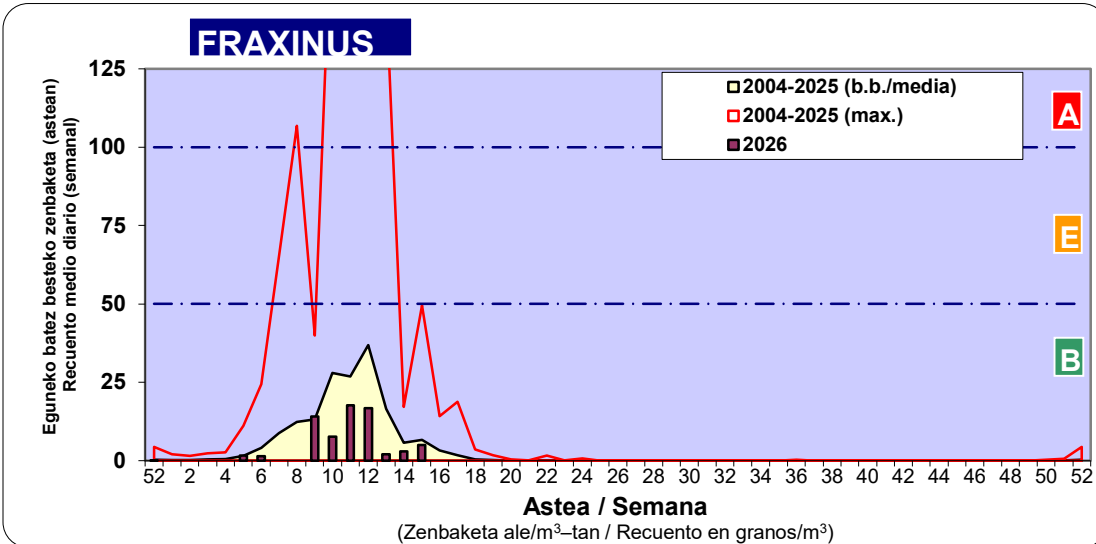

Estazioa / Estación Donostia- San Sebastián

- Altua/Alto
- Ertaina/Medio
- Baxua/Bajo