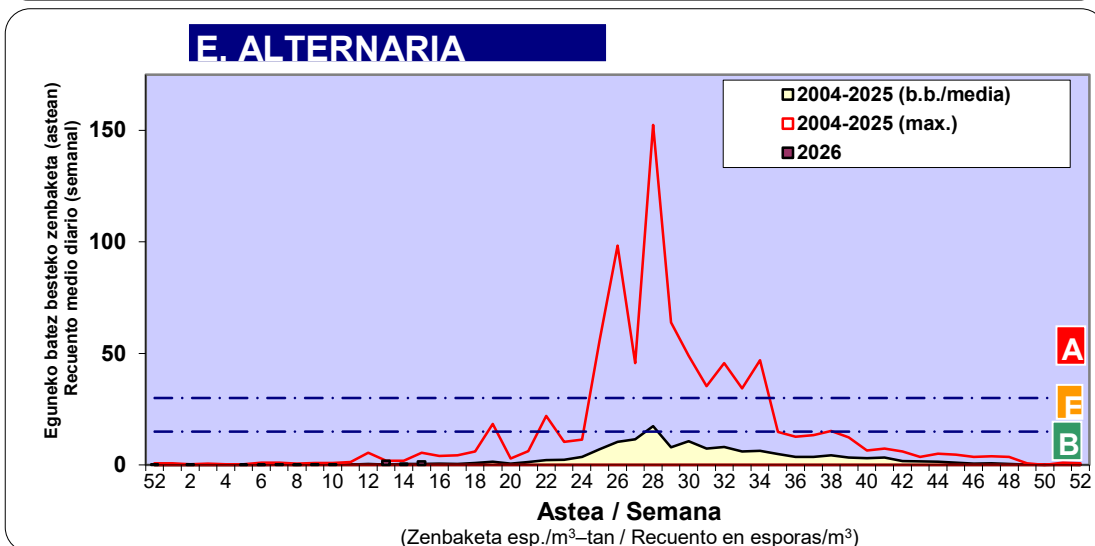

3. ASTEKO ZENBAKETA / RECuento SEMANAL

2026

Estazioa / Estación	Bilbo- Bilbao							Astea/Semana	15
Mota / Tipo	Al / L 6/04/26	As / M 7/04/26	Az / X 8/04/26	Og / J 9/04/26	Or / V 10/04/26	Lr / S 11/04/26	Ig / D 12/04/26	b.b. / media	
Acer	1							0	
Foeniculum								0	
Artemisia								0	
Centaurea								0	
Achillea			1					0	
Taraxacum								0	
Alnus	2		1	1				1	
Betula	272	77	53	105	47	2	1	80	
Corylus								0	
Brassica	2	1	2	2			1	1	
Sambucus	1	1	1				1	1	
Chenop./Ama	2	1		1				1	
Cupres./Taxa	456	91	86	37	35	1	2	101	
Carex	2	3	1	2	1			1	
Ericaceae	4	1			1			1	
Mercurialis	1						1	0	
Robinia	17	10	9	7	6			7	
Castanea								0	
Fagus	23	1	10	6	11		1	7	
Quercus	154		29	35	55	4	7	41	
Aesculus		1		3				1	
Juglans	10	2	1	1	5			3	
Laurus		4						1	
Lilium								0	
Magnolia								0	
Acacia								0	
Eucalyptus			1	1		1	1	1	
Fraxinus	13	10	4	10	2		1	6	
Ligustrum								0	
Olea	1			2		1		1	
Pinus	193	34	17	46	5	2	8	44	
Cedrus								0	
Plantago	8	4	7	5	2	2		4	
Platanus	125	50	25	16	13		2	33	
Gramineae	16	8	4	7	5		1	6	
Rosacea								0	
Rumex	2	1	1	2	1	1		1	
Rhamnus								0	
Populus	2	1	1					1	
Salix	2	5	1	6				2	
Tamarix		1		3	2			1	
Tilia	2	2	1	2				1	
Celtis								0	
Ulmus								0	
Urticaceae	48	37	33	45	15	1	1	26	
Besterik/Otros	28	23	16	26	7	4	3	15	
Esp. Alternaria	4	2	2	1	2	1		2	
Guztira /Total	1387	369	305	371	213	19	31	2695	

Zenbaketa ale/m3 – tan /
Recuento en granos/m3

■ Altua/Alto
■ Ertaina/Medio
□ Baxua/Bajo

4. POLEN MOTA INTERESGARRIAK / TIPOS POLÍNICOS DE INTERÉS

Estazioa / Estación **Bilbo- Bilbao**

- Altua/Alto
- Ertaina/Medio
- Baxua/Bajo