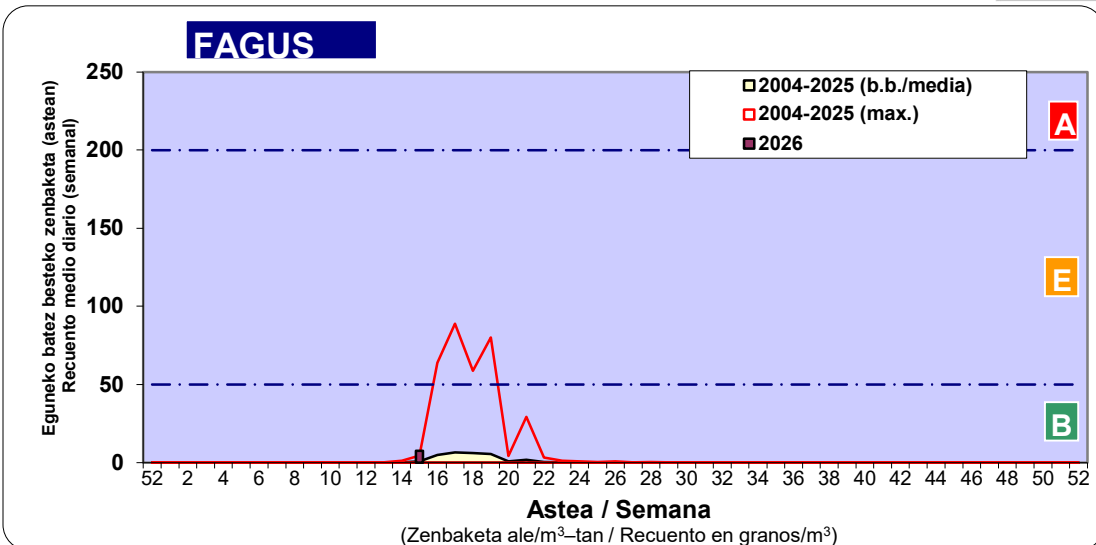

Estazioa / Estación Bilbo- Bilbao

- Altua/Alto
- Ertaina/Medio
- Baxua/Bajo