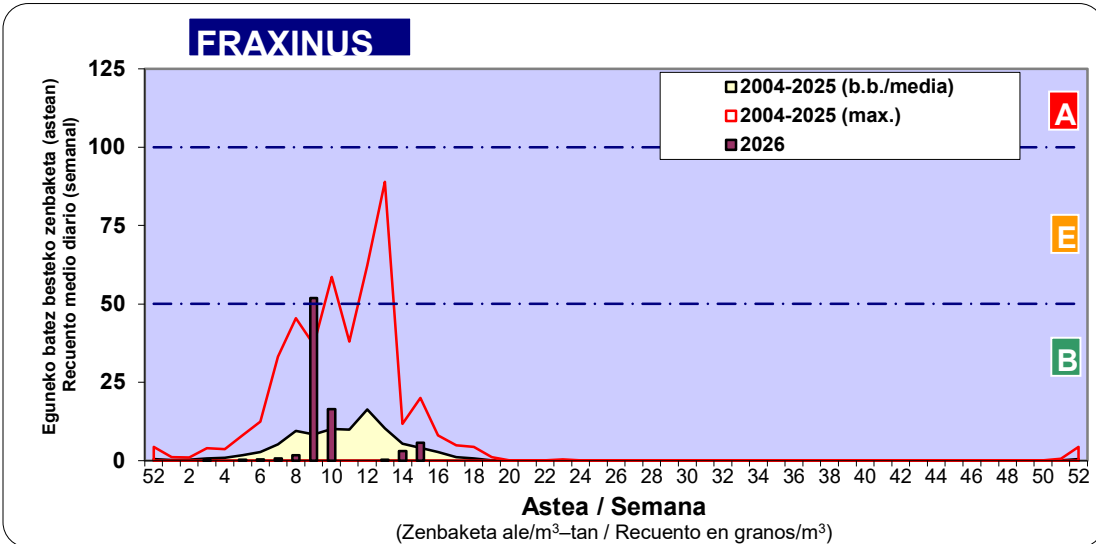

Estazioa / Estación Bilbo- Bilbao

- Altua/Alto
- Ertaina/Medio
- Baxua/Bajo