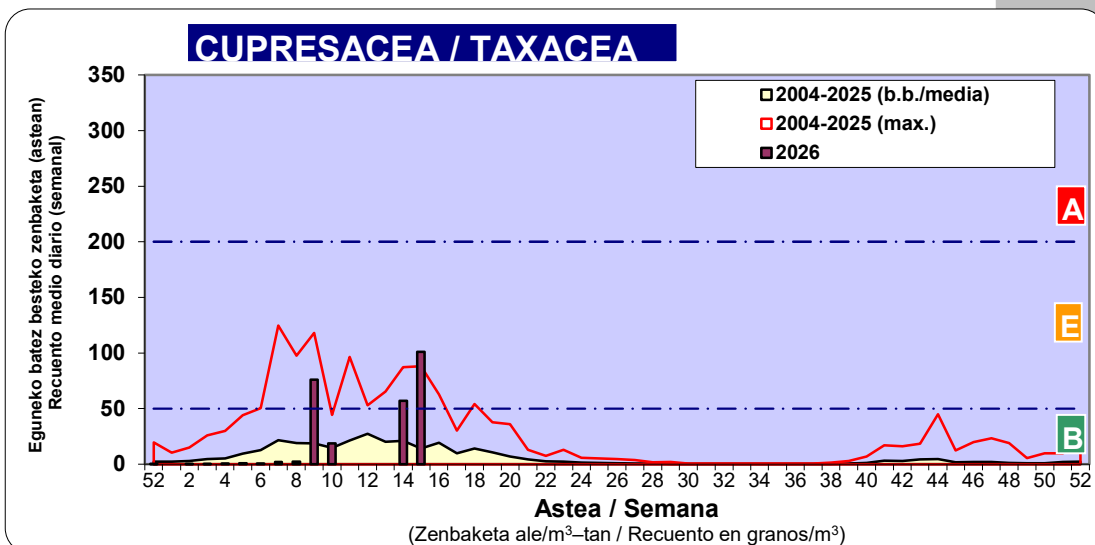

3. ASTEKO ZENBAKETA / RECuento SEMANAL

2026

Estazioa / Estación	Bilbo- Bilbao							Astea/Semana	15
Mota / Tipo	Al / L 6/04/26	As / M 7/04/26	Az / X 8/04/26	Og / J 9/04/26	Or / V 10/04/26	Lr / S 11/04/26	Ig / D 12/04/26	b.b. / media	
Acer	1							0	
Foeniculum								0	
Artemisia								0	
Centaurea								0	
Achillea			1					0	
Taraxacum								0	
Alnus	2		1	1				1	
Betula	272	77	53	105	47	2	1	80	
Corylus								0	
Brassica	2	1	2	2			1	1	
Sambucus	1	1	1				1	1	
Chenop./Ama	2	1		1				1	
Cupres./Taxa	456	91	86	37	35	1	2	101	
Carex	2	3	1	2	1			1	
Ericaceae	4	1			1			1	
Mercurialis	1						1	0	
Robinia	17	10	9	7	6			7	
Castanea								0	
Fagus	23	1	10	6	11		1	7	
Quercus	154		29	35	55	4	7	41	
Aesculus		1		3				1	
Juglans	10	2	1	1	5			3	
Laurus		4						1	
Lilium								0	
Magnolia								0	
Acacia								0	
Eucalyptus			1	1		1	1	1	
Fraxinus	13	10	4	10	2		1	6	
Ligustrum								0	
Olea	1			2		1		1	
Pinus	193	34	17	46	5	2	8	44	
Cedrus								0	
Plantago	8	4	7	5	2	2		4	
Platanus	125	50	25	16	13		2	33	
Gramineae	16	8	4	7	5		1	6	
Rosacea								0	
Rumex	2	1	1	2	1	1		1	
Rhamnus								0	
Populus	2	1	1					1	
Salix	2	5	1	6				2	
Tamarix		1		3	2			1	
Tilia	2	2	1	2				1	
Celtis								0	
Ulmus								0	
Urticaceae	48	37	33	45	15	1	1	26	
Besterik/Otros	28	23	16	26	7	4	3	15	
Esp. Alternaria	4	2	2	1	2	1		2	
Guztira /Total	1387	369	305	371	213	19	31	2695	

Zenbaketa ale/m3 – tan /
Recuento en granos/m3

■ Altua/Alto
■ Ertaina/Medio
□ Baxua/Bajo

4. POLEN MOTA INTERESGARRIAK / TIPOS POLÍNICOS DE INTERÉS

Estazioa / Estación **Bilbo- Bilbao**

- Altua/Alto
- Ertaina/Medio
- Baxua/Bajo

Estazioa / Estación Bilbo- Bilbao

- Altua/Alto
- Ertaina/Medio
- Baxua/Bajo

- Altua/Alto
- Ertaina/Medio
- Baxua/Bajo

Estazioa / Estación Bilbo- Bilbao

Estazioa / Estación Bilbo- Bilbao

- Altua/Alto
- Ertaina/Medio
- Baxua/Bajo