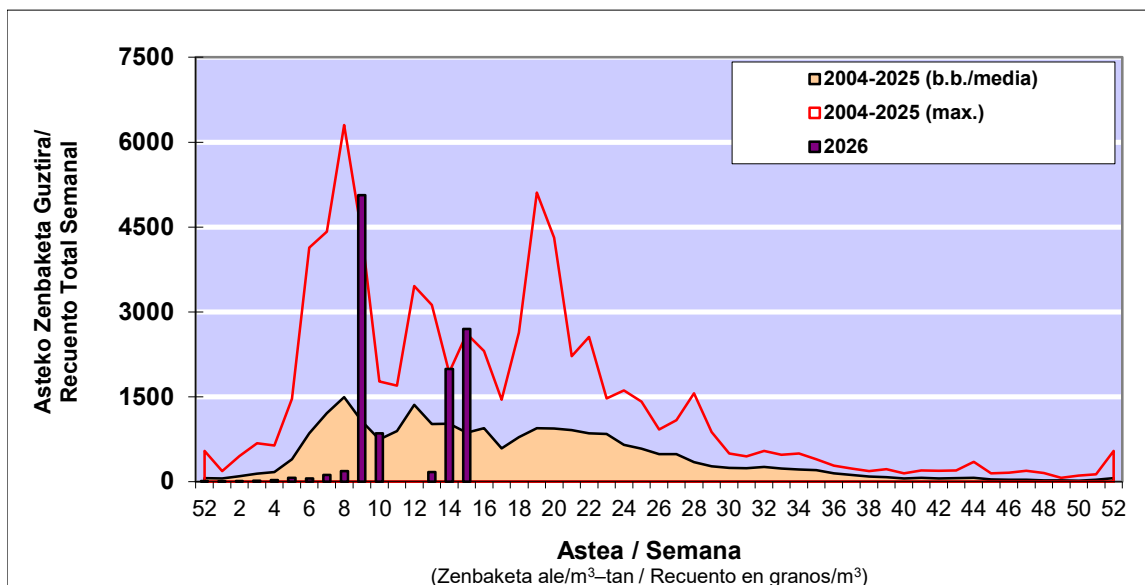

POLEN ZENBAKETA / RECuento DE POLEN

Osasun Sailaren Sarea / Red del Departamento de Salud

1. GAUR EGUNGO EGOERA / SITUACIÓN ACTUAL

		Astea/Semana	15
Estazioa / Estación	Bilbo- Bilbao	06/04-12/04	2026
Polen mota interesgarriak / Tipos polínicos de interés	Zuhaitza-Landarea / Árbol-Planta	Egoera / Situación*	Hurrengo asterako joera / Tendencia próxima semana
Cupresaceas / Taxaceas	Altzifrea-Hagina/Ciprés-Tejo	Ertaina / Medio	▼
Betula	Urkia/Abedul	Altua / Alto	=
E. Alternaria	Alternariaren esporak / Esporas de Alternaria	Baxua / Bajo	=
Fagus	Pagoa/Haya	Baxua / Bajo	=
Fraxinus	Lizarra/Fresno	Baxua / Bajo	=
Gramineae	Graminea/Gramínea	Baxua / Bajo	=
Olea	Olibondoa/Olivo	Baxua / Bajo	=
Pinus	Pinua/Pino	Baxua / Bajo	=
Platanus	Platanoa/Platano	Baxua / Bajo	=
Populus	Makala/Álamo	Baxua / Bajo	=
Quercus	Haritza-Artea/Roble-Encina	Baxua / Bajo	=
Urticaceas	Asuna-Horma-belarra/Ortiga-Parietaria	Ertaina / Medio	=

*Ebaluaketa irizpideak, "Red Española de Aerobiología"-ren arabera /

2. ASTEKO ZENBAKETA GUZTIRA / RECuento TOTAL SEMANAL

Estazioa / Estación	Bilbo- Bilbao
---------------------	---------------

Asteko Zenbaketa Orokorra / Recuento Total Semanal