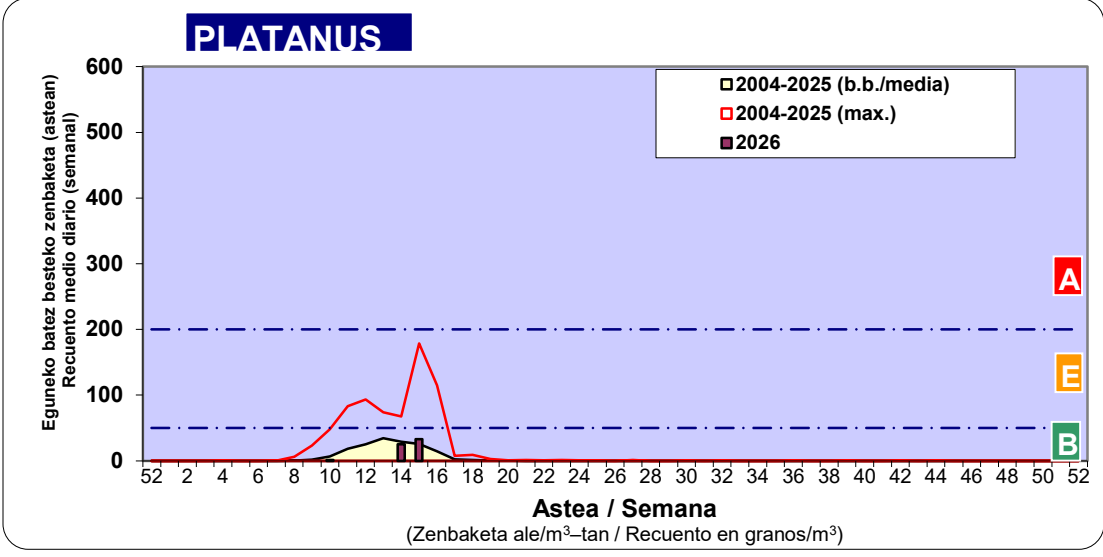

3. ASTEKO ZENBAKETA / RECuento SEMANAL

2026

Estazioa / Estación	Bilbo- Bilbao							Astea/Semana	15
Mota / Tipo	Al / L 6/04/26	As / M 7/04/26	Az / X 8/04/26	Og / J 9/04/26	Or / V 10/04/26	Lr / S 11/04/26	Ig / D 12/04/26	b.b. / media	
Acer	1							0	
Foeniculum								0	
Artemisia								0	
Centaurea								0	
Achillea			1					0	
Taraxacum								0	
Alnus	2		1	1				1	
Betula	272	77	53	105	47	2	1	80	
Corylus								0	
Brassica	2	1	2	2			1	1	
Sambucus	1	1	1				1	1	
Chenop./Ama	2	1		1				1	
Cupres./Taxa	456	91	86	37	35	1	2	101	
Carex	2	3	1	2	1			1	
Ericaceae	4	1			1			1	
Mercurialis	1						1	0	
Robinia	17	10	9	7	6			7	
Castanea								0	
Fagus	23	1	10	6	11		1	7	
Quercus	154		29	35	55	4	7	41	
Aesculus		1		3				1	
Juglans	10	2	1	1	5			3	
Laurus		4						1	
Lilium								0	
Magnolia								0	
Acacia								0	
Eucalyptus			1	1		1	1	1	
Fraxinus	13	10	4	10	2		1	6	
Ligustrum								0	
Olea	1			2		1		1	
Pinus	193	34	17	46	5	2	8	44	
Cedrus								0	
Plantago	8	4	7	5	2	2		4	
Platanus	125	50	25	16	13		2	33	
Gramineae	16	8	4	7	5		1	6	
Rosacea								0	
Rumex	2	1	1	2	1	1		1	
Rhamnus								0	
Populus	2	1	1					1	
Salix	2	5	1	6				2	
Tamarix		1		3	2			1	
Tilia	2	2	1	2				1	
Celtis								0	
Ulmus								0	
Urticaceae	48	37	33	45	15	1	1	26	
Besterik/Otros	28	23	16	26	7	4	3	15	
Esp. Alternaria	4	2	2	1	2	1		2	
Guztira /Total	1387	369	305	371	213	19	31	2695	

Zenbaketa ale/m3 – tan /
Recuento en granos/m3

■ Altua/Alto
■ Ertaina/Medio
□ Baxua/Bajo

4. POLEN MOTA INTERESGARRIAK / TIPOS POLÍNICOS DE INTERÉS

Estazioa / Estación **Bilbo- Bilbao**

- Altua/Alto
- Ertaina/Medio
- Baxua/Bajo

Estazioa / Estación Bilbo- Bilbao

- Altua/Alto
- Ertaina/Medio
- Baxua/Bajo

- Altua/Alto
- Ertaina/Medio
- Baxua/Bajo

Estazioa / Estación Bilbo- Bilbao

Estazioa / Estación Bilbo- Bilbao

- Altua/Alto
- Ertaina/Medio
- Baxua/Bajo