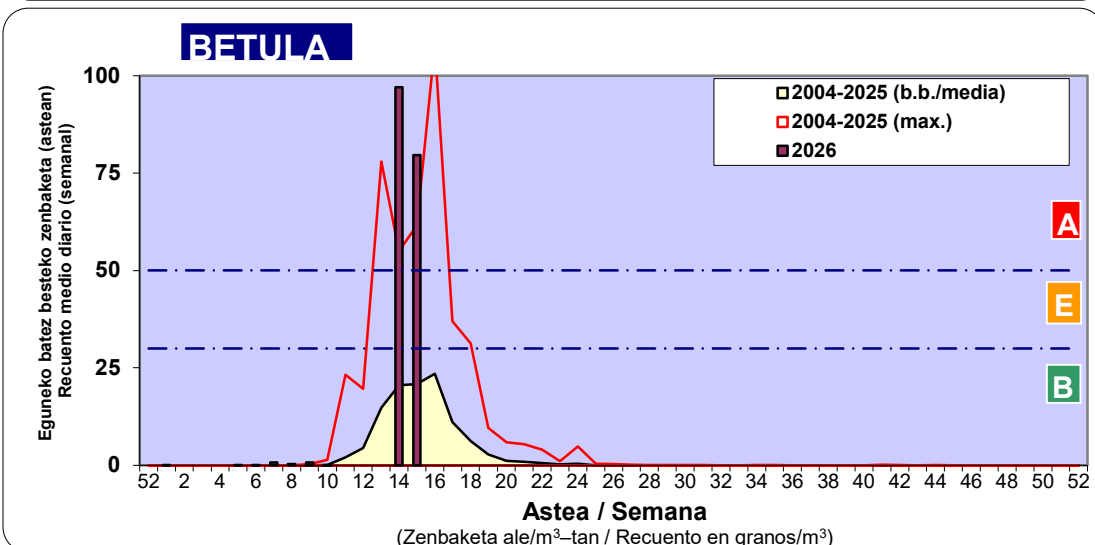

3. ASTEKO ZENBAKETA / RECuento SEMANAL

2026

Estazioa / Estación	Bilbo- Bilbao							Astea/Semana	15
Mota / Tipo	Al / L 6/04/26	As / M 7/04/26	Az / X 8/04/26	Og / J 9/04/26	Or / V 10/04/26	Lr / S 11/04/26	Ig / D 12/04/26	b.b. / media	
Acer	1							0	
Foeniculum								0	
Artemisia								0	
Centaurea								0	
Achillea			1					0	
Taraxacum								0	
Alnus	2		1	1				1	
Betula	272	77	53	105	47	2	1	80	
Corylus								0	
Brassica	2	1	2	2			1	1	
Sambucus	1	1	1				1	1	
Chenop./Ama	2	1		1				1	
Cupres./Taxa	456	91	86	37	35	1	2	101	
Carex	2	3	1	2	1			1	
Ericaceae	4	1			1			1	
Mercurialis	1						1	0	
Robinia	17	10	9	7	6			7	
Castanea								0	
Fagus	23	1	10	6	11		1	7	
Quercus	154		29	35	55	4	7	41	
Aesculus		1		3				1	
Juglans	10	2	1	1	5			3	
Laurus		4						1	
Lilium								0	
Magnolia								0	
Acacia								0	
Eucalyptus			1	1		1	1	1	
Fraxinus	13	10	4	10	2		1	6	
Ligustrum								0	
Olea	1			2		1		1	
Pinus	193	34	17	46	5	2	8	44	
Cedrus								0	
Plantago	8	4	7	5	2	2		4	
Platanus	125	50	25	16	13		2	33	
Gramineae	16	8	4	7	5		1	6	
Rosacea								0	
Rumex	2	1	1	2	1	1		1	
Rhamnus								0	
Populus	2	1	1					1	
Salix	2	5	1	6				2	
Tamarix		1		3	2			1	
Tilia	2	2	1	2				1	
Celtis								0	
Ulmus								0	
Urticaceae	48	37	33	45	15	1	1	26	
Besterik/Otros	28	23	16	26	7	4	3	15	
Esp. Alternaria	4	2	2	1	2	1		2	
Guztira /Total	1387	369	305	371	213	19	31	2695	

Zenbaketa ale/m3 – tan /
Recuento en granos/m3

■ Altua/Alto
■ Ertaina/Medio
□ Baxua/Bajo

4. POLEN MOTA INTERESGARRIAK / TIPOS POLÍNICOS DE INTERÉS

Estazioa / Estación **Bilbo- Bilbao**

- Altua/Alto
- Ertaina/Medio
- Baxua/Bajo

Estazioa / Estación Bilbo- Bilbao

- Altua/Alto
- Ertaina/Medio
- Baxua/Bajo

- Altua/Alto
- Ertaina/Medio
- Baxua/Bajo

Estazioa / Estación Bilbo- Bilbao

Estazioa / Estación Bilbo- Bilbao

- Altua/Alto
- Ertaina/Medio
- Baxua/Bajo