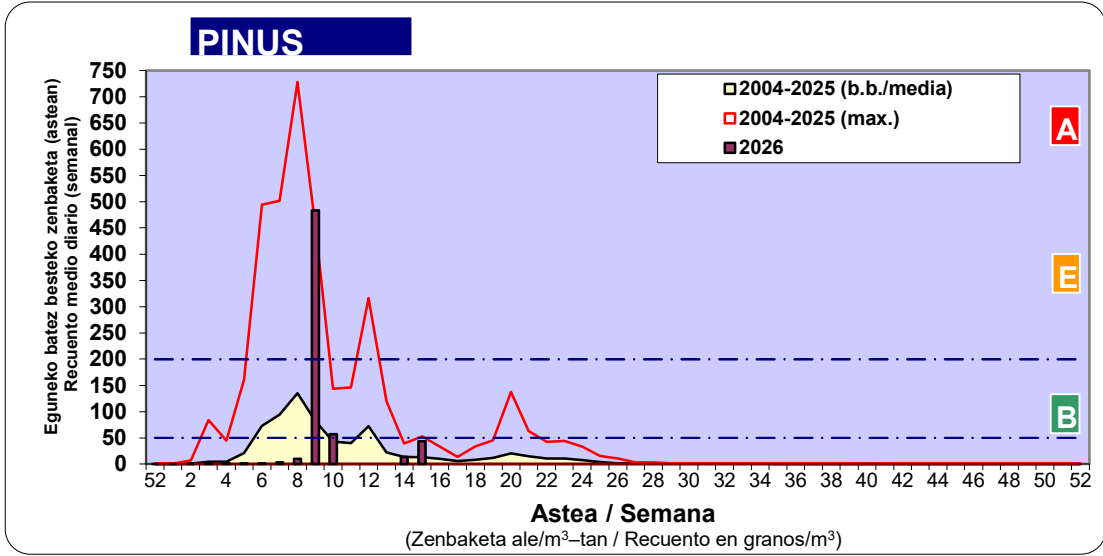

Zenbaketa ale/m3 – tan /
Recuento en granos/m3

■ Altua/Alto
■ Ertaina/Medio
□ Baxua/Bajo

4. POLEN MOTA INTERESGARRIAK / TIPOS POLÍNICOS DE INTERÉS

Estazioa / Estación **Bilbo- Bilbao**

- Altua/Alto
- Ertaina/Medio
- Baxua/Bajo

Estazioa / Estación Bilbo- Bilbao

- Altua/Alto
- Ertaina/Medio
- Baxua/Bajo

- Altua/Alto
- Ertaina/Medio
- Baxua/Bajo

Estazioa / Estación Bilbo- Bilbao

Estazioa / Estación Bilbo- Bilbao

- Altua/Alto
- Ertaina/Medio
- Baxua/Bajo