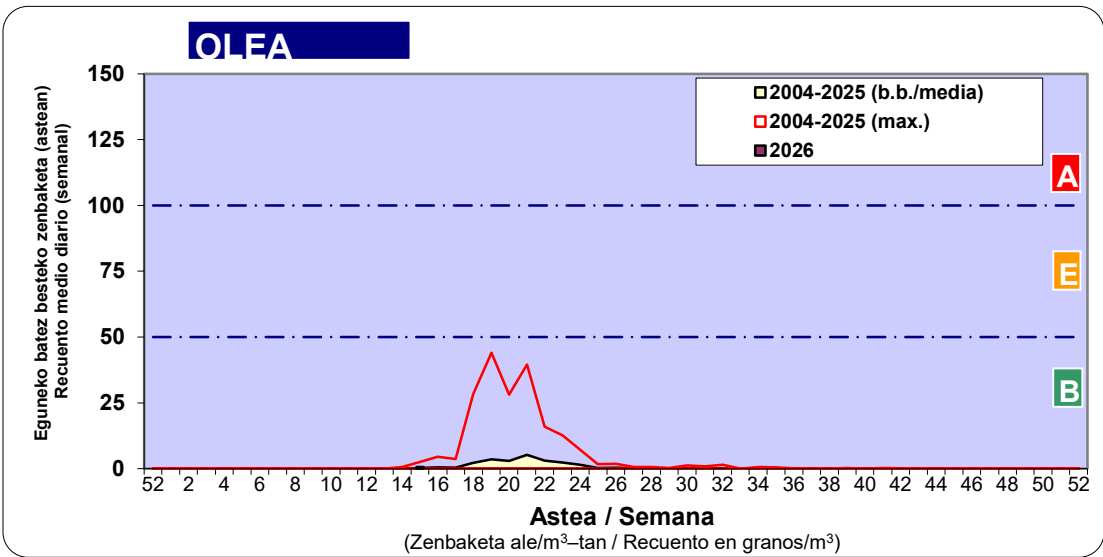

Zenbaketa ale/m3 – tan /
Recuento en granos/m3

■ Altua/Alto
■ Ertaina/Medio
□ Baxua/Bajo

4. POLEN MOTA INTERESGARRIAK / TIPOS POLÍNICOS DE INTERÉS

Estazioa / Estación **Bilbo- Bilbao**

- Altua/Alto
- Ertaina/Medio
- Baxua/Bajo

Estazioa / Estación Bilbo- Bilbao

- Altua/Alto
- Ertaina/Medio
- Baxua/Bajo

- Altua/Alto
- Ertaina/Medio
- Baxua/Bajo

Estazioa / Estación Bilbo- Bilbao

Estazioa / Estación Bilbo- Bilbao

- Altua/Alto
- Ertaina/Medio
- Baxua/Bajo