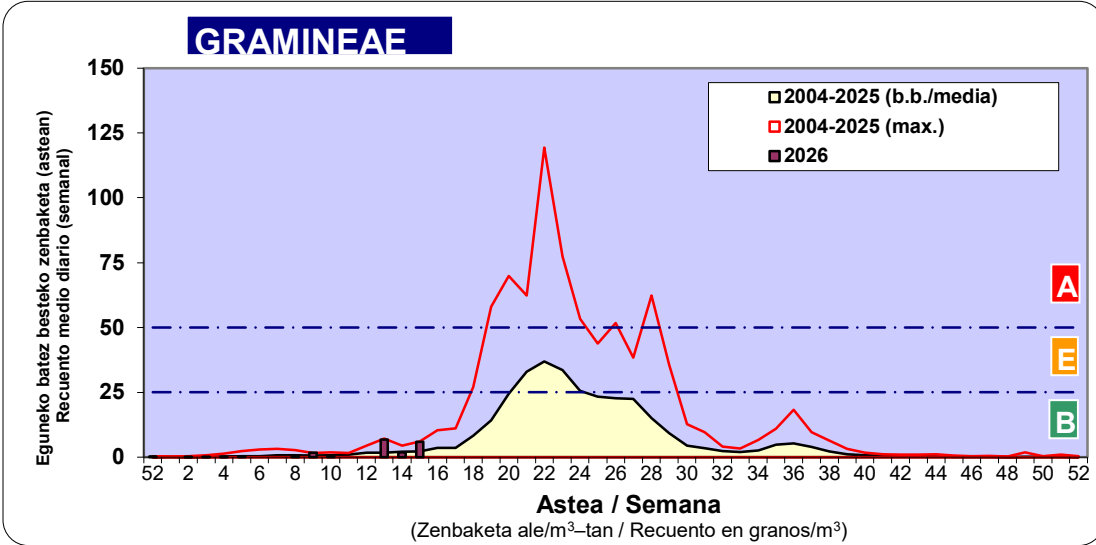

Estazioa / Estación Bilbo- Bilbao

- Altua/Alto
- Ertaina/Medio
- Baxua/Bajo