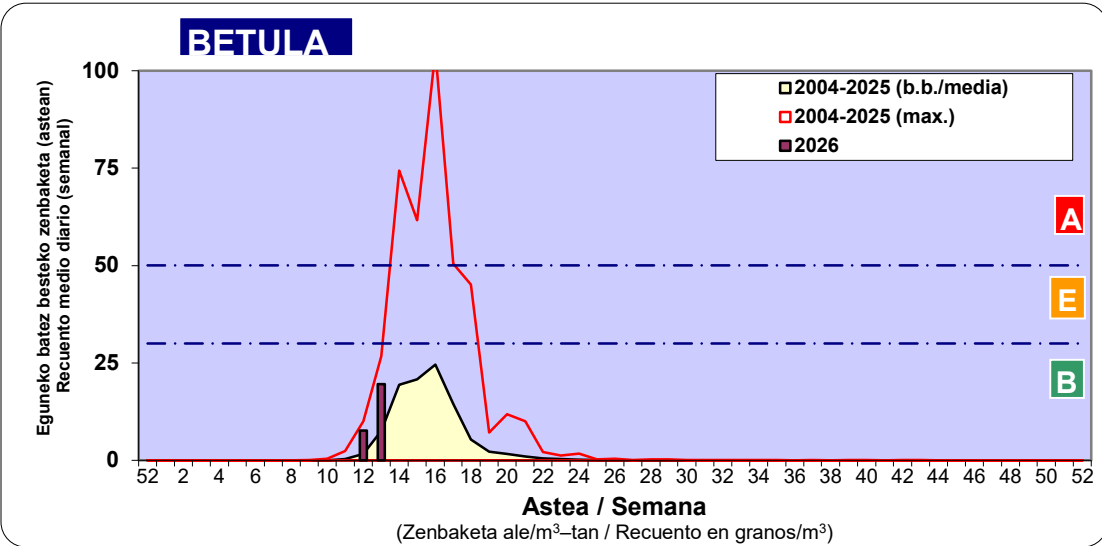

## 3. ASTEKO ZENBAKETA / RECuento SEMANAL

2026

Estazioa / Estación	Vitoria - Gasteiz							Astea/Semana	13
	Al / L	As / M	Az / X	Og / J	Or / V	Lr / S	Ig / D	b.b. / media	
Mota / Tipo	23/03/26	24/03/26	25/03/26	26/03/26	27/03/26	28/03/26	29/03/26		
Acer	1	2	2	3			1	1	
Foeniculum								0	
Artemisia								0	
Centaurea								0	
Achillea								0	
Taraxacum								0	
Alnus							1	0	
Betula	63	36	30	1	1	1	5	20	
Corylus		1						0	
Brassica		1						0	
Sambucus								0	
Chenop./Ama								0	
Cupres./Taxa	10	11	56	7	24		3	16	
Carex	1	3						1	
Ericaceae								0	
Mercurialis		3						0	
Robinia								0	
Castanea								0	
Fagus					1			0	
Quercus	21	35	8	3	5	1	7	11	
Aesculus								0	
Juglans								0	
Laurus								0	
Lilium								0	
Magnolia								0	
Acacia								0	
Eucalyptus		1			1			0	
Fraxinus	23	17	2		1		1	6	
Ligustrum								0	
Olea								0	
Pinus	8	5	2		3	1	3	3	
Cedrus								0	
Plantago	3							0	
Platanus	41	109	70	32	42	28	33	51	
Gramineae	5	3	1	1				1	
Rosacea								0	
Rumex								0	
Rhamnus								0	
Populus	14	21	1	1		1		5	
Salix	5	3	3	1	1		2	2	
Tamarix								0	
Tilia								0	
Celtis								0	
Ulmus	1	1						0	
Urticaceae		3	1					1	
Besterik/Otros	4	7	7	1			2	3	
Esp. Alternaria		1		1	1			0	
<b>Guztira /Total</b>	<b>200</b>	<b>262</b>	<b>183</b>	<b>50</b>	<b>79</b>	<b>32</b>	<b>58</b>	<b>864</b>	

Zenbaketa ale/m3 – tan /  
Recuento en granos/m3

■ Altua/Alto  
■ Ertaina/Medio  
■ Baxua/Bajo

4. POLEN MOTA INTERESGARRIAK / TIPOS POLÍNICOS DE INTERÉS

Estazioa / Estación **Vitoria - Gasteiz**

- Altua/Alto
- Ertaina/Medio
- Baxua/Bajo