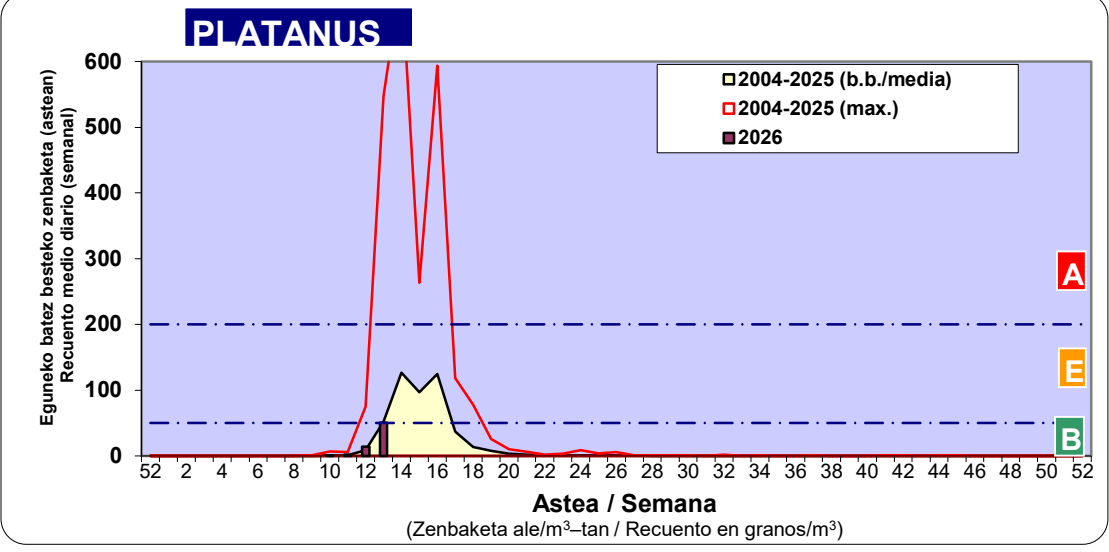

Zenbaketa ale/m3 – tan /  
Recuento en granos/m3

■ Altua/Alto  
■ Ertaina/Medio  
■ Baxua/Bajo

4. POLEN MOTA INTERESGARRIAK / TIPOS POLÍNICOS DE INTERÉS

Estazioa / Estación **Vitoria - Gasteiz**

- Altua/Alto
- Ertaina/Medio
- Baxua/Bajo

Estazioa / Estación

Vitoria - Gasteiz

- Altua/Alto
- Ertaina/Medio
- Baxua/Bajo

- Altua/Alto
- Ertaina/Medio
- Baxua/Bajo

**Estazioa / Estación** **Vitoria - Gasteiz**

**Estazioa / Estación** **Vitoria - Gasteiz**

- Altua/Alto
- Ertaina/Medio
- Baxua/Bajo