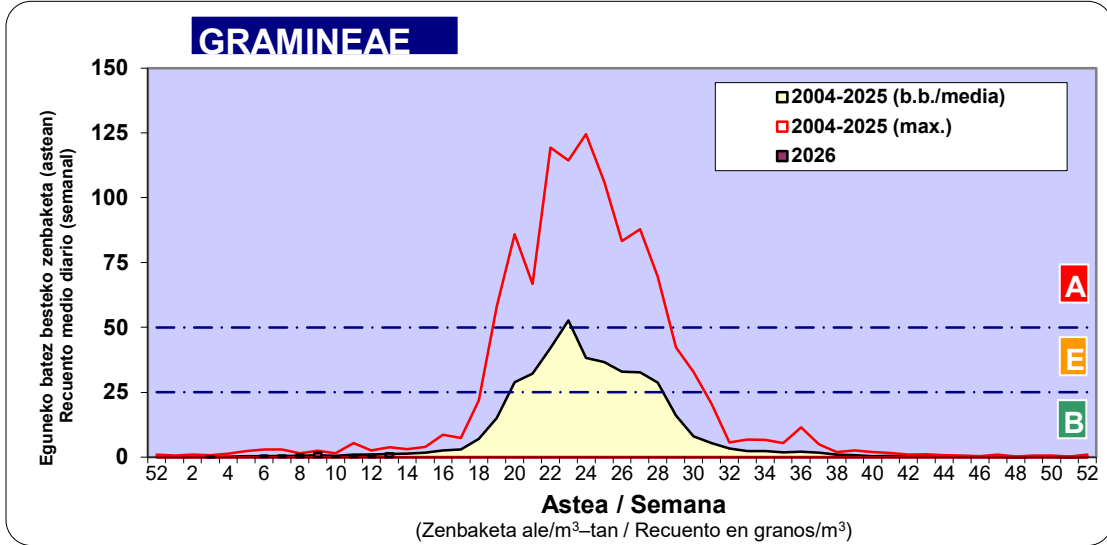

Estazioa / Estación

Vitoria - Gasteiz

- Altua/Alto
- Ertaina/Medio
- Baxua/Bajo