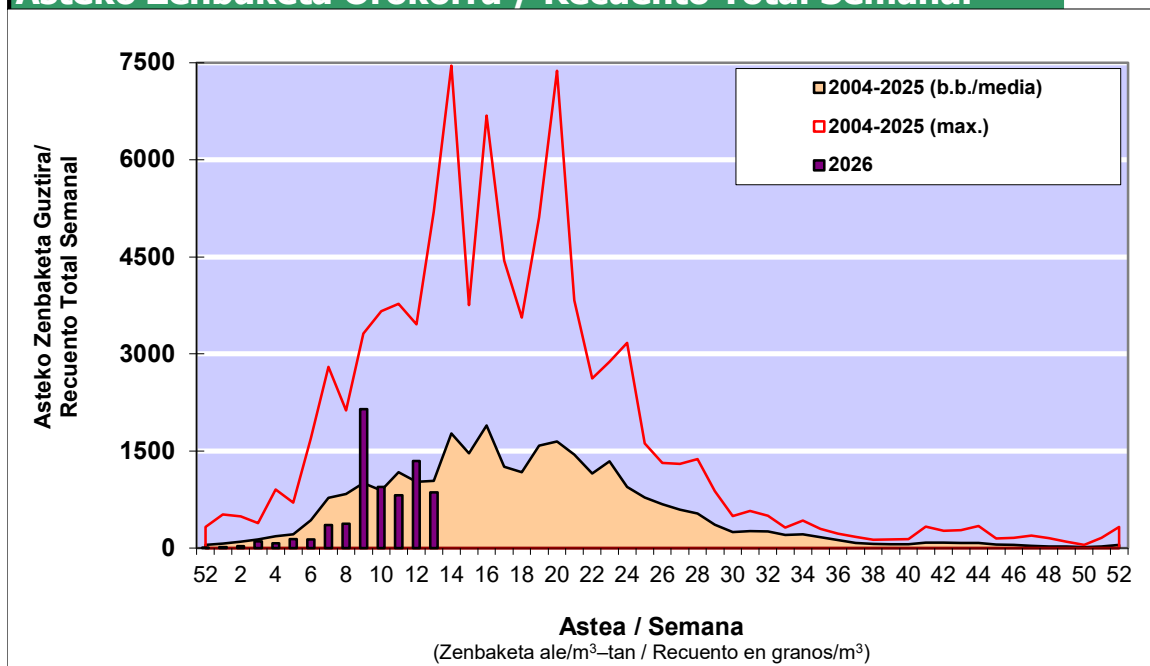

POLEN ZENBAKETA / RECuento DE POLEN

Osasun Sailaren Sarea / Red del Departamento de Salud

1. GAUR EGUNGO EGOERA / SITUACIÓN ACTUAL

		Astea / Semana	13
Estazioa / Estación	Vitoria - Gasteiz	23/03-29/03	2026
Polen mota interesgarriak / Tipos polínicos de interés	Zuhaitza-Landarea / Árbol-Planta	Egoera / Situación*	Hurrengo asterako joera / Tendencia próxima semana
Cupresaceas / Taxaceas	Altzifrea-Hagina/Ciprés-Tejo	Baxua / Bajo	=
Betula	Urkia/Abedul	Baxua / Bajo	=
E. Alternaria	Alternariaren esporak / Esporas de Alternaria	Baxua / Bajo	=
Fagus	Pagoa/Haya	Baxua / Bajo	=
Fraxinus	Lizarra/Fresno	Baxua / Bajo	=
Gramineae	Graminea/Gramínea	Baxua / Bajo	=
Olea	Olibondoa/Olivo	Baxua / Bajo	=
Pinus	Pinua/Pino	Baxua / Bajo	=
Platanus	Platanoa/Platano	Ertaina / Medio	▲
Populus	Makala/Álamo	Baxua / Bajo	=
Quercus	Haritza-Artea/Roble-Encina	Baxua / Bajo	▲
Urticaceas	Asuna-Horma-belarra/Ortiga-Parietaria	Baxua / Bajo	=

*Ebaluaketa irizpideak, "Red Española de Aerobiología"-ren arabera /

2. ASTEKO ZENBAKETA GUZTIRA / RECuento TOTAL SEMANAL

Estazioa / Estación	Vitoria - Gasteiz

Asteko Zenbaketa Orokorra / Recuento Total Semanal