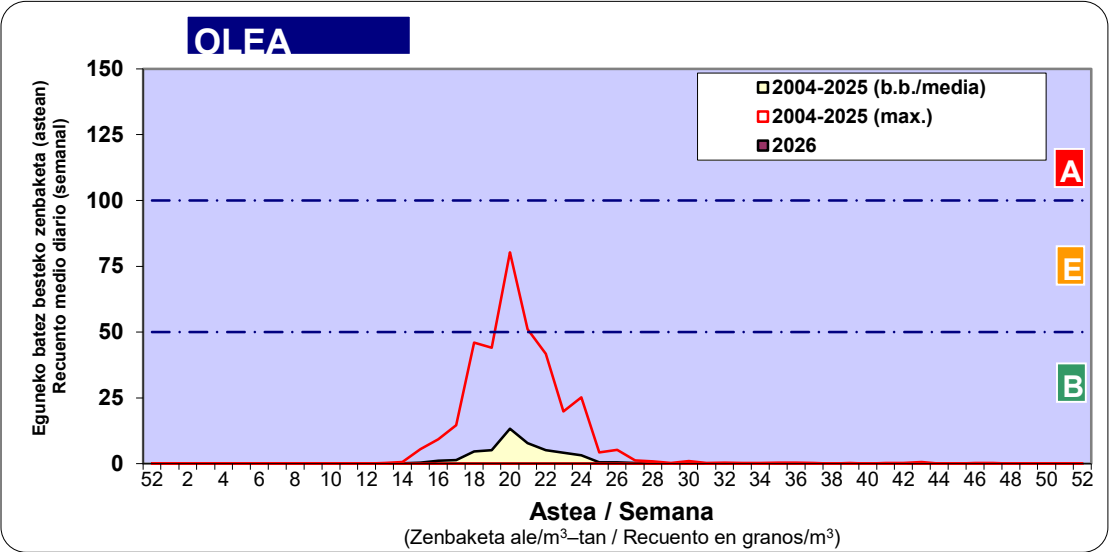

Zenbaketa ale/m3 – tan /  
Recuento en granos/m3

■ Altua/Alto  
■ Ertaina/Medio  
■ Baxua/Bajo

4. POLEN MOTA INTERESGARRIAK / TIPOS POLÍNICOS DE INTERÉS

Estazioa / Estación **Vitoria - Gasteiz**

- Altua/Alto
- Ertaina/Medio
- Baxua/Bajo

Estazioa / Estación

Vitoria - Gasteiz

- Altua/Alto
- Ertaina/Medio
- Baxua/Bajo

- Altua/Alto
- Ertaina/Medio
- Baxua/Bajo

**Estazioa / Estación** **Vitoria - Gasteiz**

**Estazioa / Estación** **Vitoria - Gasteiz**

- Altua/Alto
- Ertaina/Medio
- Baxua/Bajo