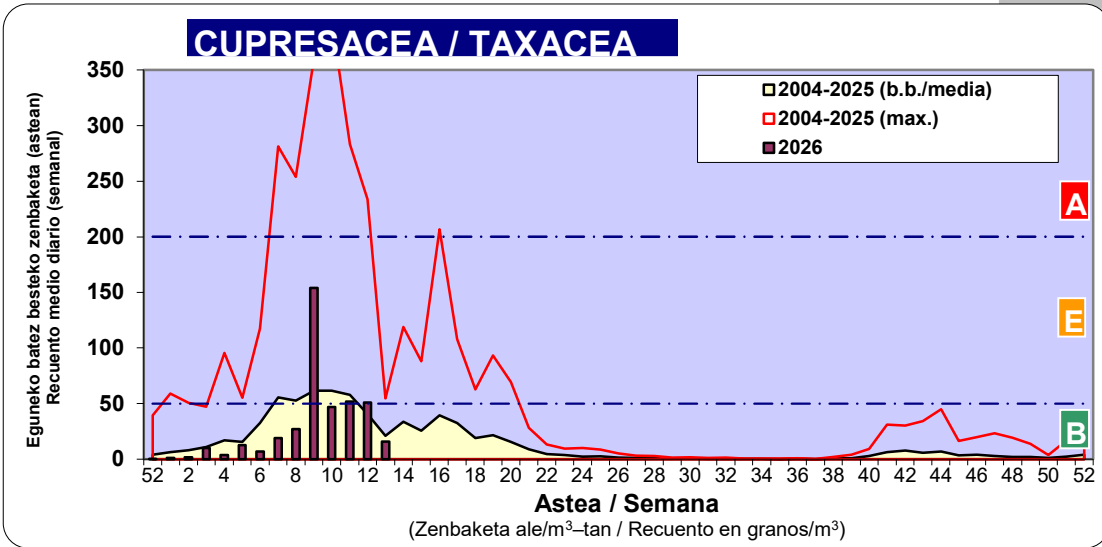

## 3. ASTEKO ZENBAKETA / RECuento SEMANAL

2026

Estazioa / Estación	Vitoria - Gasteiz							Astea/Semana	13
	Al / L	As / M	Az / X	Og / J	Or / V	Lr / S	Ig / D	b.b. / media	
Mota / Tipo	23/03/26	24/03/26	25/03/26	26/03/26	27/03/26	28/03/26	29/03/26		
Acer	1	2	2	3			1	1	
Foeniculum								0	
Artemisia								0	
Centaurea								0	
Achillea								0	
Taraxacum								0	
Alnus							1	0	
Betula	63	36	30	1	1	1	5	20	
Corylus		1						0	
Brassica		1						0	
Sambucus								0	
Chenop./Ama								0	
Cupres./Taxa	10	11	56	7	24		3	16	
Carex	1	3						1	
Ericaceae								0	
Mercurialis		3						0	
Robinia								0	
Castanea								0	
Fagus					1			0	
Quercus	21	35	8	3	5	1	7	11	
Aesculus								0	
Juglans								0	
Laurus								0	
Lilium								0	
Magnolia								0	
Acacia								0	
Eucalyptus		1			1			0	
Fraxinus	23	17	2		1		1	6	
Ligustrum								0	
Olea								0	
Pinus	8	5	2		3	1	3	3	
Cedrus								0	
Plantago	3							0	
Platanus	41	109	70	32	42	28	33	51	
Gramineae	5	3	1	1				1	
Rosacea								0	
Rumex								0	
Rhamnus								0	
Populus	14	21	1	1		1		5	
Salix	5	3	3	1	1		2	2	
Tamarix								0	
Tilia								0	
Celtis								0	
Ulmus	1	1						0	
Urticaceae		3	1					1	
Besterik/Otros	4	7	7	1			2	3	
Esp. Alternaria		1		1	1			0	
<b>Guztira /Total</b>	<b>200</b>	<b>262</b>	<b>183</b>	<b>50</b>	<b>79</b>	<b>32</b>	<b>58</b>	<b>864</b>	

Zenbaketa ale/m3 – tan /  
Recuento en granos/m3

■ Altua/Alto  
■ Ertaina/Medio  
■ Baxua/Bajo

4. POLEN MOTA INTERESGARRIAK / TIPOS POLÍNICOS DE INTERÉS

Estazioa / Estación **Vitoria - Gasteiz**

- Altua/Alto
- Ertaina/Medio
- Baxua/Bajo