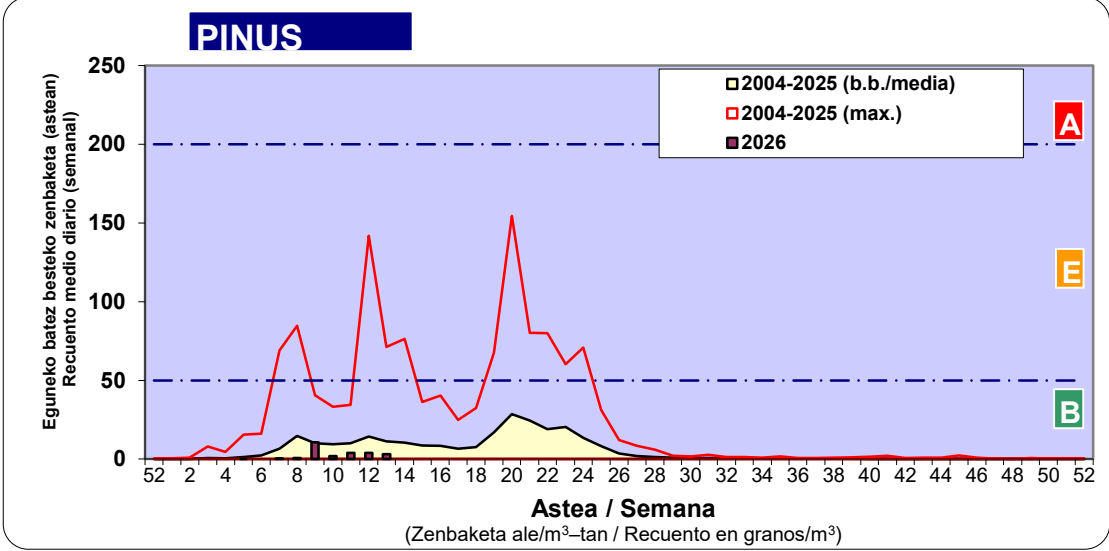

Zenbaketa ale/m3 – tan /  
Recuento en granos/m3

■ Altua/Alto  
■ Ertaina/Medio  
■ Baxua/Bajo

4. POLEN MOTA INTERESGARRIAK / TIPOS POLÍNICOS DE INTERÉS

Estazioa / Estación **Vitoria - Gasteiz**

- Altua/Alto
- Ertaina/Medio
- Baxua/Bajo

Estazioa / Estación

Vitoria - Gasteiz

- Altua/Alto
- Ertaina/Medio
- Baxua/Bajo

- Altua/Alto
- Ertaina/Medio
- Baxua/Bajo

**Estazioa / Estación** **Vitoria - Gasteiz**

**Estazioa / Estación** **Vitoria - Gasteiz**

- Altua/Alto
- Ertaina/Medio
- Baxua/Bajo