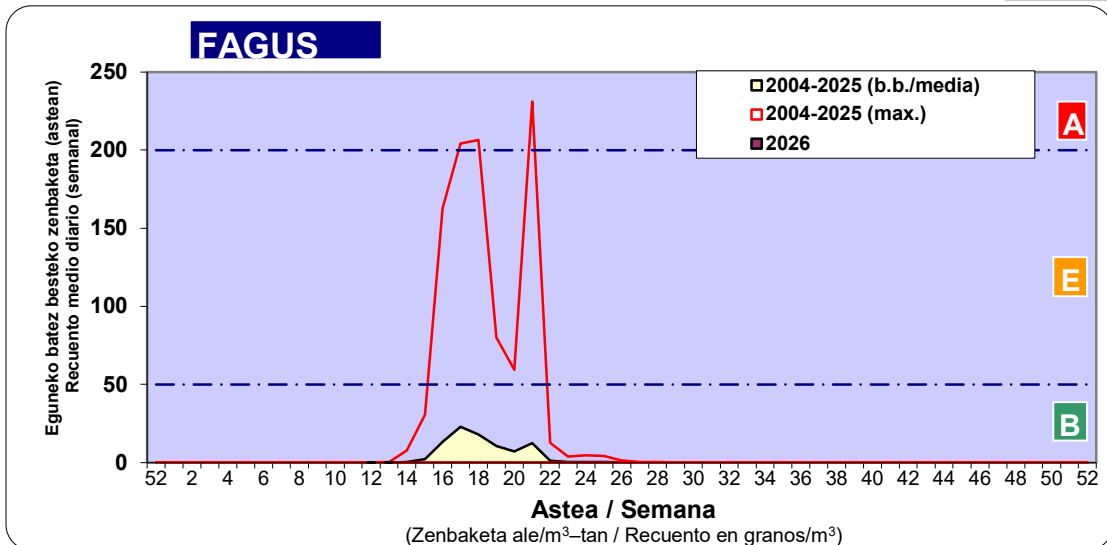

Estazioa / Estación

Vitoria - Gasteiz

- Altua/Alto
- Ertaina/Medio
- Baxua/Bajo