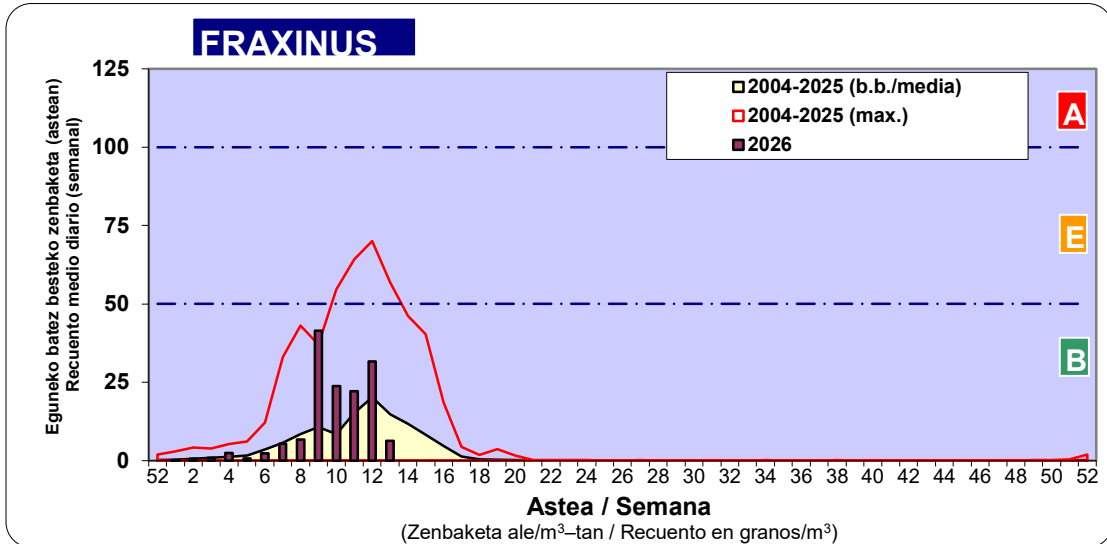

Estazioa / Estación

Vitoria - Gasteiz

- Altua/Alto
- Ertaina/Medio
- Baxua/Bajo