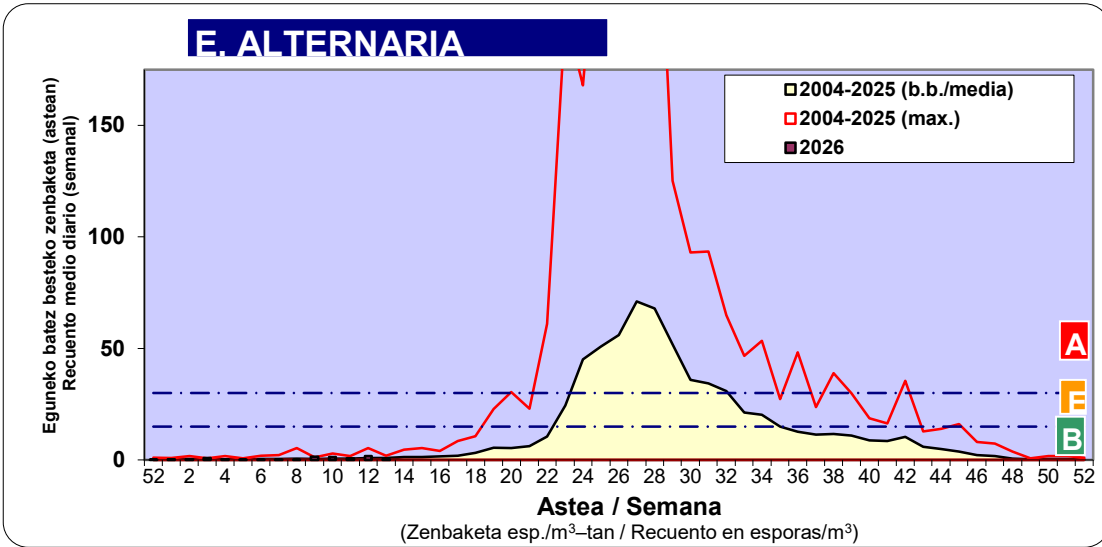

## 3. ASTEKO ZENBAKETA / RECuento SEMANAL

2026

Estazioa / Estación	Vitoria - Gasteiz							Astea/Semana	13
	Al / L	As / M	Az / X	Og / J	Or / V	Lr / S	Ig / D	b.b. / media	
Mota / Tipo	23/03/26	24/03/26	25/03/26	26/03/26	27/03/26	28/03/26	29/03/26		
Acer	1	2	2	3			1	1	
Foeniculum								0	
Artemisia								0	
Centaurea								0	
Achillea								0	
Taraxacum								0	
Alnus							1	0	
Betula	63	36	30	1	1	1	5	20	
Corylus		1						0	
Brassica		1						0	
Sambucus								0	
Chenop./Ama								0	
Cupres./Taxa	10	11	56	7	24		3	16	
Carex	1	3						1	
Ericaceae								0	
Mercurialis		3						0	
Robinia								0	
Castanea								0	
Fagus					1			0	
Quercus	21	35	8	3	5	1	7	11	
Aesculus								0	
Juglans								0	
Laurus								0	
Lilium								0	
Magnolia								0	
Acacia								0	
Eucalyptus		1			1			0	
Fraxinus	23	17	2		1		1	6	
Ligustrum								0	
Olea								0	
Pinus	8	5	2		3	1	3	3	
Cedrus								0	
Plantago	3							0	
Platanus	41	109	70	32	42	28	33	51	
Gramineae	5	3	1	1				1	
Rosacea								0	
Rumex								0	
Rhamnus								0	
Populus	14	21	1	1		1		5	
Salix	5	3	3	1	1		2	2	
Tamarix								0	
Tilia								0	
Celtis								0	
Ulmus	1	1						0	
Urticaceae		3	1					1	
Besterik/Otros	4	7	7	1			2	3	
Esp. Alternaria		1		1	1			0	
<b>Guztira /Total</b>	<b>200</b>	<b>262</b>	<b>183</b>	<b>50</b>	<b>79</b>	<b>32</b>	<b>58</b>	<b>864</b>	

Zenbaketa ale/m3 – tan /  
Recuento en granos/m3

■ Altua/Alto  
■ Ertaina/Medio  
■ Baxua/Bajo

4. POLEN MOTA INTERESGARRIAK / TIPOS POLÍNICOS DE INTERÉS

Estazioa / Estación **Vitoria - Gasteiz**

- Altua/Alto
- Ertaina/Medio
- Baxua/Bajo