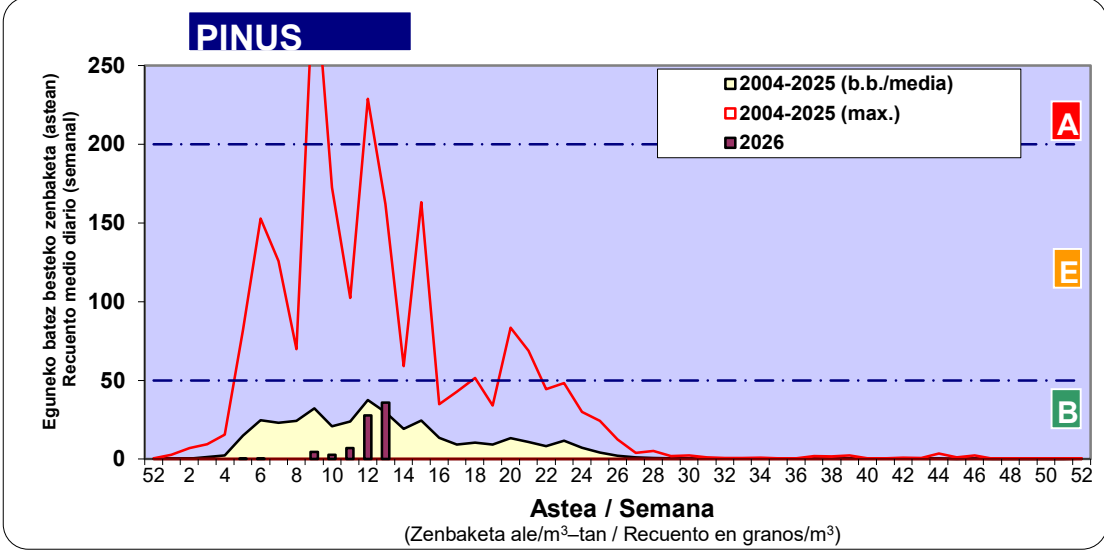

Zenbaketa ale/m3 – tan /
Recuento en granos/m3

■ Altua/Alto
■ Ertaina/Medio
■ Baxua/Bajo

4. POLEN MOTA INTERESGARRIAK / TIPOS POLÍNICOS DE INTERÉS

Estazioa / Estación Donostia- San Sebastián

- Altua/Alto
- Ertaina/Medio
- Baxua/Bajo

Estazioa / Estación Donostia- San Sebastián

- Altua/Alto
- Ertaina/Medio
- Baxua/Bajo

- Altua/Alto
- Ertaina/Medio
- Baxua/Bajo

Estazioa / Estación Donostia- San Sebastián

Estazioa / Estación

Donostia- San Sebastián

- Altua/Alto
- Ertaina/Medio
- Baxua/Bajo

POPULUS

QUERCUS

URTICA / PARIETARIA

Estazioa / Estación **Donostia- San Sebastián**

■ Altua/Alto
■ Ertaina/Medio
■ Baxua/Bajo