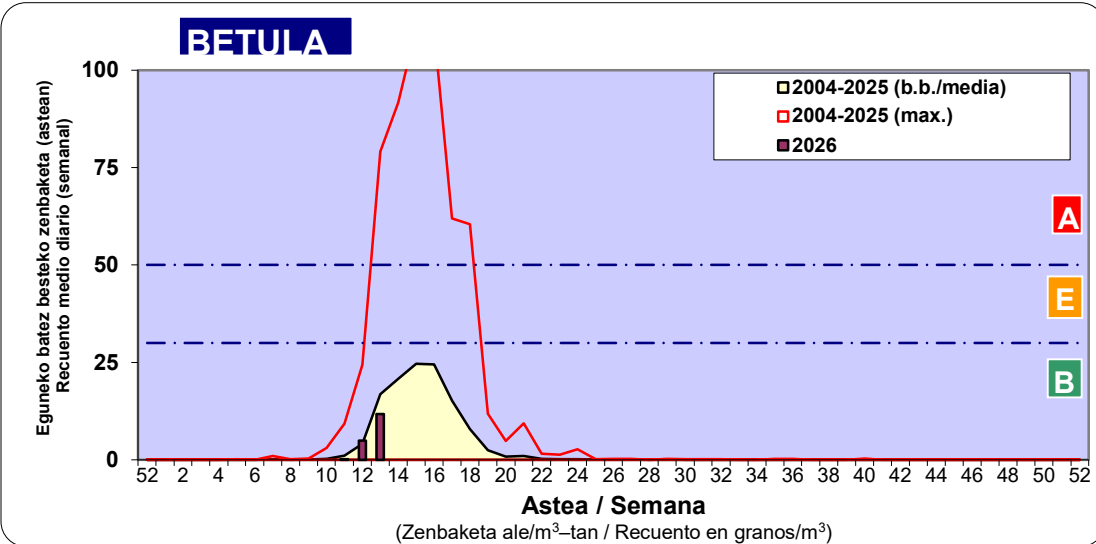

*Ebaluaketa irizpideak, "Red Española de Aerobiología"-ren arabera /

2. ASTEKO ZENBAKETA GUZTIRA / RECuento TOTAL SEMANAL

3. ASTEKO ZENBAKETA / RECuento SEMANAL

2026

Estazioa / Estación	Donostia- San Sebastián							Astea/Semana	13
	Al / L	As / M	Az / X	Og / J	Or / V	Lr / S	Ig / D	b.b. / media	
Mota / Tipo	23/03/26	24/03/26	25/03/26	26/03/26	27/03/26	28/03/26	29/03/26		
Acer								0	
Foeniculum								0	
Artemisia								0	
Centaurea								0	
Achillea			1		1			0	
Taraxacum								0	
Alnus	1	1					1	0	
Betula	55	20		1	1	4	1	12	
Corylus	4	4			1			1	
Brassica								0	
Sambucus								0	
Chenop./Ama								0	
Cupres./Taxa	8	16		1	1	2		4	
Carex	1	1						0	
Ericaceae	1							0	
Mercurialis								0	
Robinia								0	
Castanea								0	
Fagus								0	
Quercus	15	78			2	1	1	14	
Aesculus								0	
Juglans		1						0	
Laurus								0	
Lilium								0	
Magnolia								0	
Acacia								0	
Eucalyptus								0	
Fraxinus	3	4		1	1	1	4	2	
Ligustrum								0	
Olea	1							0	
Pinus	139	93	4	4	4	6	2	36	
Cedrus								0	
Plantago		5						1	
Platanus	102	384	24	10	4	19	6	78	
Gramineae		7						1	
Rosacea								0	
Rumex		1						0	
Rhamnus								0	
Populus	3	7	1		1			2	
Salix	6	11			1	1		3	
Tamarix								0	
Tilia								0	
Celtis								0	
Ulmus	1				1			0	
Urticaceae	1	1			1		1	1	
Besterik/Otros	5	10	1	1	2			3	
Esp. Alternaria								0	
Guztira /Total	346	644	31	18	21	34	16	1110	

Zenbaketa ale/m3 – tan /
Recuento en granos/m3

■ Altua/Alto
■ Ertaina/Medio
■ Baxua/Bajo

4. POLEN MOTA INTERESGARRIAK / TIPOS POLÍNICOS DE INTERÉS

Estazioa / Estación Donostia- San Sebastián

- Altua/Alto
- Ertaina/Medio
- Baxua/Bajo