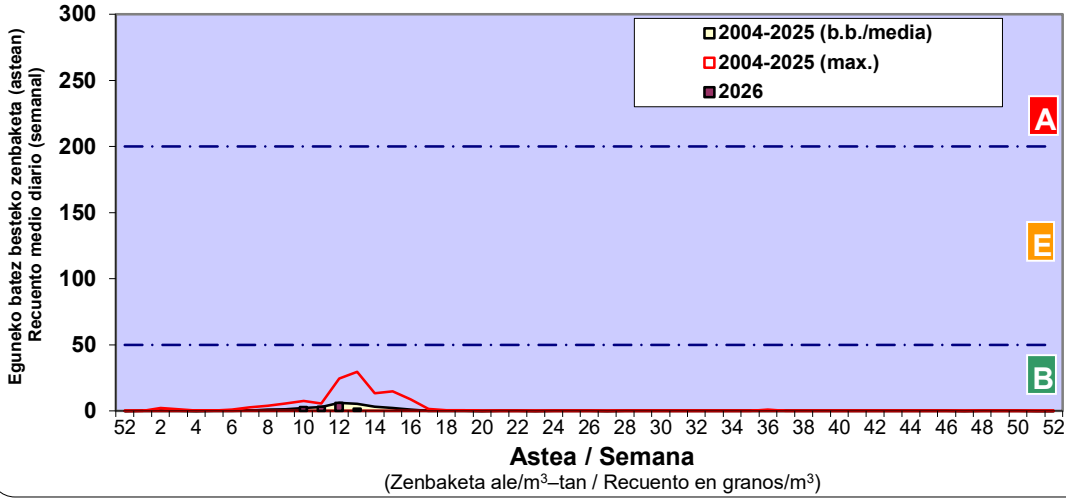

Zenbaketa ale/m3 – tan /
Recuento en granos/m3

■ Altua/Alto
■ Ertaina/Medio
■ Baxua/Bajo

4. POLEN MOTA INTERESGARRIAK / TIPOS POLÍNICOS DE INTERÉS

Estazioa / Estación Donostia- San Sebastián

- Altua/Alto
- Ertaina/Medio
- Baxua/Bajo

Estazioa / Estación Donostia- San Sebastián

- Altua/Alto
- Ertaina/Medio
- Baxua/Bajo

- Altua/Alto
- Ertaina/Medio
- Baxua/Bajo

Estazioa / Estación Donostia- San Sebastián

Estazioa / Estación

Donostia- San Sebastián

- Altua/Alto
- Ertaina/Medio
- Baxua/Bajo

POPULUS

QUERCUS

URTICA / PARIETARIA

Estazioa / Estación **Donostia- San Sebastián**

■ Altua/Alto
■ Ertaina/Medio
■ Baxua/Bajo