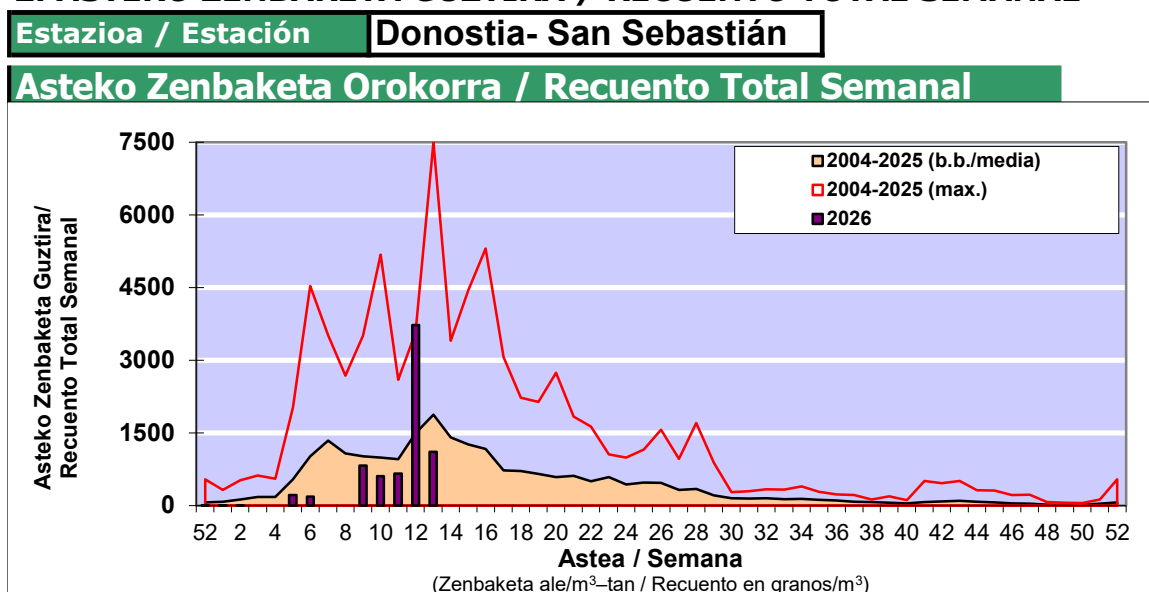

POLEN ZENBAKETA / RECuento DE POLEN

Osasun Sailaren Sarea / Red del Departamento de Salud

1. GAUR EGUNGO EGOERA / SITUACIÓN ACTUAL

		Astea/Semana	13
Estazioa / Estación	Donostia- San Sebastián	23/03-29/03	2026
Polen mota interesgarriak / Tipos polínicos de interés	Zuhaitza-Landarea / Árbol-Planta	Egoera / Situación*	Hurrengo asterako joera / Tendencia próxima semana
Cupresaceas / Taxaceas	Altzifrea-Hagina/Ciprés-Tejo	Baxua / Bajo	=
Betula	Urkia/Abedul	Baxua / Bajo	▲
E. Alternaria	Alternariaren esporak / Esporas de Alternaria	Baxua / Bajo	=
Fagus	Pagoa/Haya	Baxua / Bajo	=
Fraxinus	Lizarra/Fresno	Baxua / Bajo	=
Gramineae	Graminea/Gramínea	Baxua / Bajo	=
Olea	Olibondoa/Olivo	Baxua / Bajo	=
Pinus	Pinua/Pino	Baxua / Bajo	=
Platanus	Platanoa/Platano	Ertaina / Medio	=
Populus	Makala/Álamo	Baxua / Bajo	=
Quercus	Haritza-Artea/Roble-Encina	Baxua / Bajo	=
Urticaceas	Asuna-Horma-belarra/Ortiga-Parietaria	Baxua / Bajo	=
Alnus	Haltza/Aliso	Baxua / Bajo	=

*Ebaluaketa irizpideak, "Red Española de Aerobiología"-ren arabera /

2. ASTEKO ZENBAKETA GUZTIRA / RECuento TOTAL SEMANAL