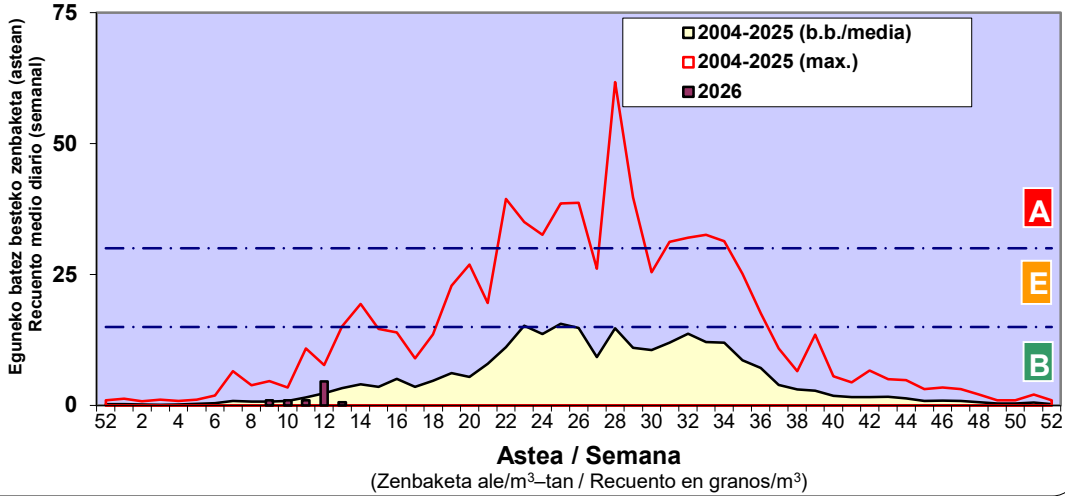

Estazioa / Estación Donostia- San Sebastián

- Altua/Alto
- Ertaina/Medio
- Baxua/Bajo

- Altua/Alto
- Ertaina/Medio
- Baxua/Bajo

Estazioa / Estación Donostia- San Sebastián

Estazioa / Estación

Donostia- San Sebastián

- Altua/Alto
- Ertaina/Medio
- Baxua/Bajo

POPULUS

QUERCUS

URTICA / PARIETARIA

Estazioa / Estación **Donostia- San Sebastián**

■ Altua/Alto
■ Ertaina/Medio
■ Baxua/Bajo