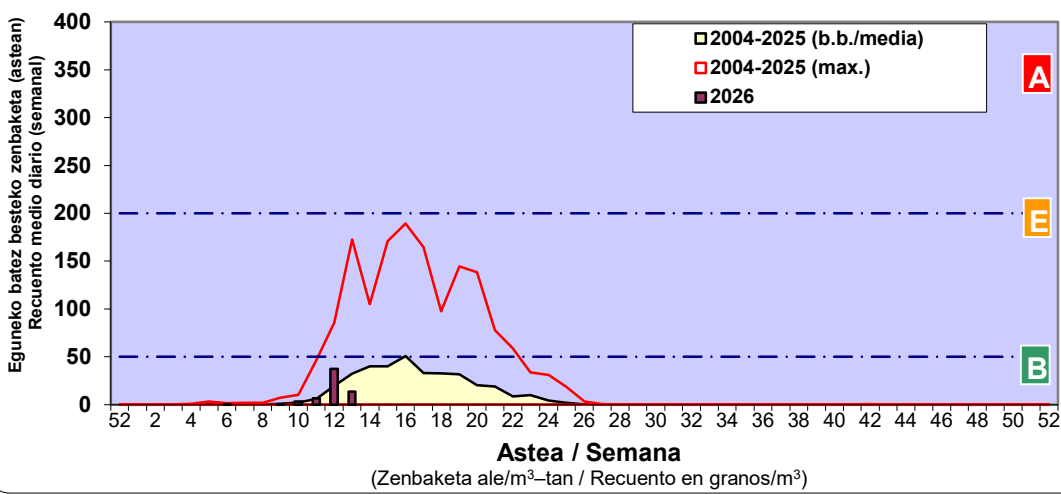

Estazioa / Estación Donostia- San Sebastián

- Altua/Alto
- Ertaina/Medio
- Baxua/Bajo

- Altua/Alto
- Ertaina/Medio
- Baxua/Bajo

Estazioa / Estación Donostia- San Sebastián

Estazioa / Estación

Donostia- San Sebastián

- Altua/Alto
- Ertaina/Medio
- Baxua/Bajo

POPULUS

QUERCUS

URTICA / PARIETARIA

Estazioa / Estación **Donostia- San Sebastián**

■ Altua/Alto
■ Ertaina/Medio
■ Baxua/Bajo