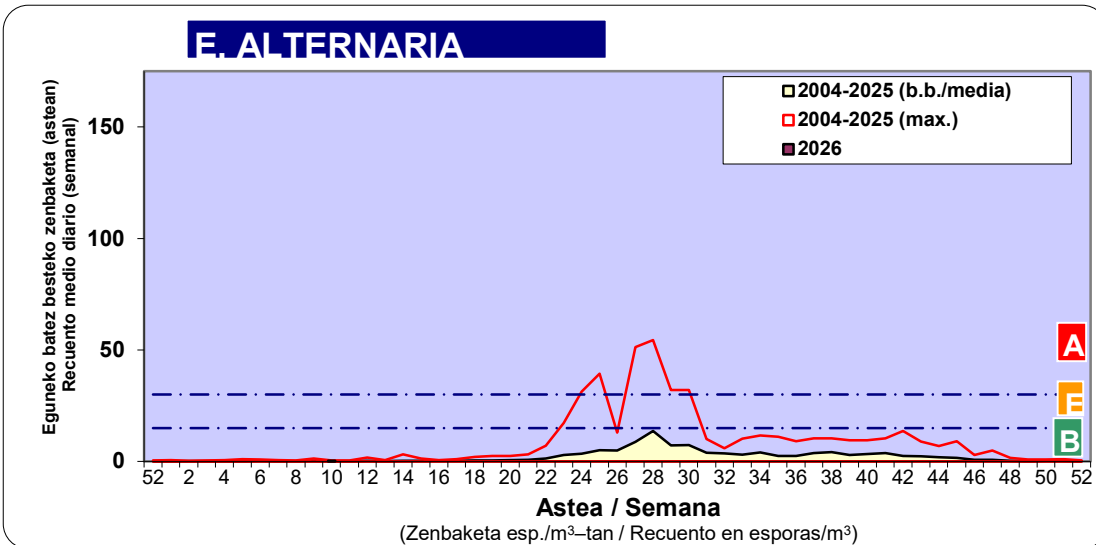

*Ebaluaketa irizpideak, "Red Española de Aerobiología"-ren arabera /

2. ASTEKO ZENBAKETA GUZTIRA / RECuento TOTAL SEMANAL

3. ASTEKO ZENBAKETA / RECuento SEMANAL

2026

Estazioa / Estación	Donostia- San Sebastián							Astea/Semana	13
	Al / L	As / M	Az / X	Og / J	Or / V	Lr / S	Ig / D	b.b. / media	
Mota / Tipo	23/03/26	24/03/26	25/03/26	26/03/26	27/03/26	28/03/26	29/03/26		
Acer								0	
Foeniculum								0	
Artemisia								0	
Centaurea								0	
Achillea			1		1			0	
Taraxacum								0	
Alnus	1	1					1	0	
Betula	55	20		1	1	4	1	12	
Corylus	4	4			1			1	
Brassica								0	
Sambucus								0	
Chenop./Ama								0	
Cupres./Taxa	8	16		1	1	2		4	
Carex	1	1						0	
Ericaceae	1							0	
Mercurialis								0	
Robinia								0	
Castanea								0	
Fagus								0	
Quercus	15	78			2	1	1	14	
Aesculus								0	
Juglans		1						0	
Laurus								0	
Lilium								0	
Magnolia								0	
Acacia								0	
Eucalyptus								0	
Fraxinus	3	4		1	1	1	4	2	
Ligustrum								0	
Olea	1							0	
Pinus	139	93	4	4	4	6	2	36	
Cedrus								0	
Plantago		5						1	
Platanus	102	384	24	10	4	19	6	78	
Gramineae		7						1	
Rosacea								0	
Rumex		1						0	
Rhamnus								0	
Populus	3	7	1		1			2	
Salix	6	11			1	1		3	
Tamarix								0	
Tilia								0	
Celtis								0	
Ulmus	1				1			0	
Urticaceae	1	1			1		1	1	
Besterik/Otros	5	10	1	1	2			3	
Esp. Alternaria								0	
Guztira /Total	346	644	31	18	21	34	16	1110	

Zenbaketa ale/m3 – tan /
Recuento en granos/m3

■ Altua/Alto
■ Ertaina/Medio
■ Baxua/Bajo

4. POLEN MOTA INTERESGARRIAK / TIPOS POLÍNICOS DE INTERÉS

Estazioa / Estación Donostia- San Sebastián

- Altua/Alto
- Ertaina/Medio
- Baxua/Bajo