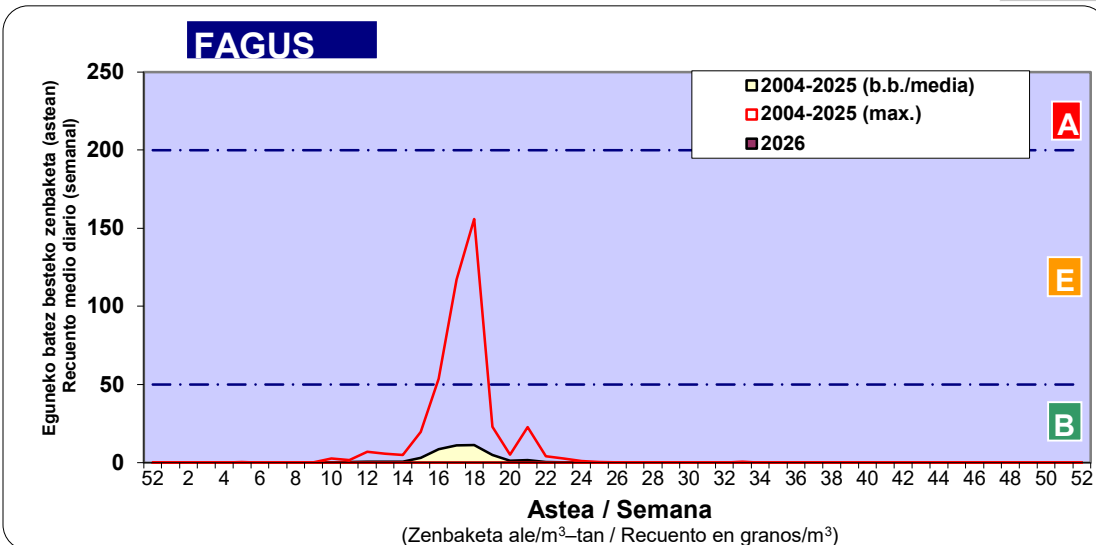

Estazioa / Estación Donostia- San Sebastián

- Altua/Alto
- Ertaina/Medio
- Baxua/Bajo