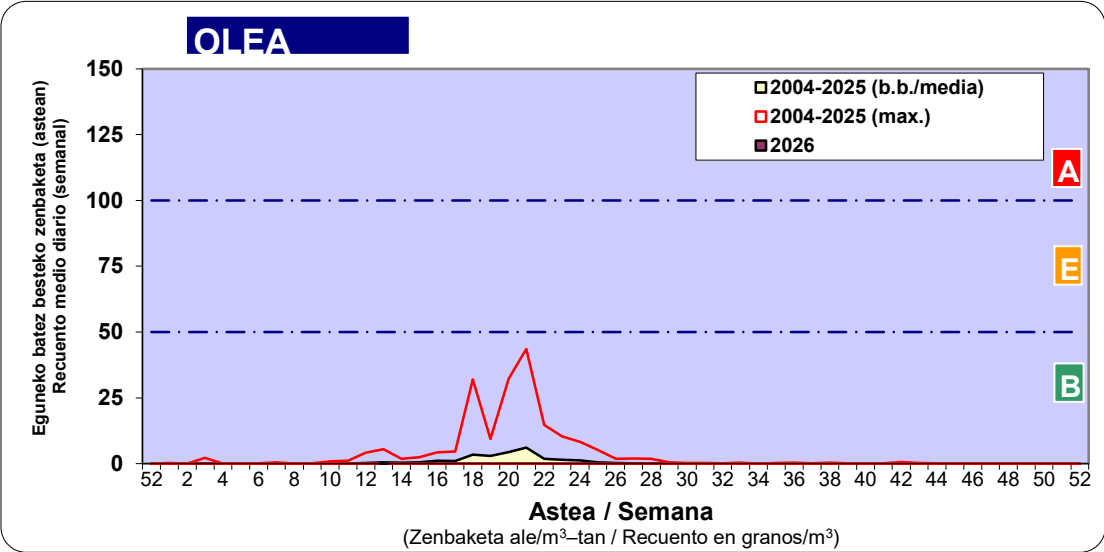

Estazioa / Estación Donostia- San Sebastián

- Altua/Alto
- Ertaina/Medio
- Baxua/Bajo

- Altua/Alto
- Ertaina/Medio
- Baxua/Bajo

Estazioa / Estación Donostia- San Sebastián

Estazioa / Estación

Donostia- San Sebastián

- Altua/Alto
- Ertaina/Medio
- Baxua/Bajo

POPULUS

QUERCUS

URTICA / PARIETARIA

Estazioa / Estación **Donostia- San Sebastián**

■ Altua/Alto
■ Ertaina/Medio
■ Baxua/Bajo