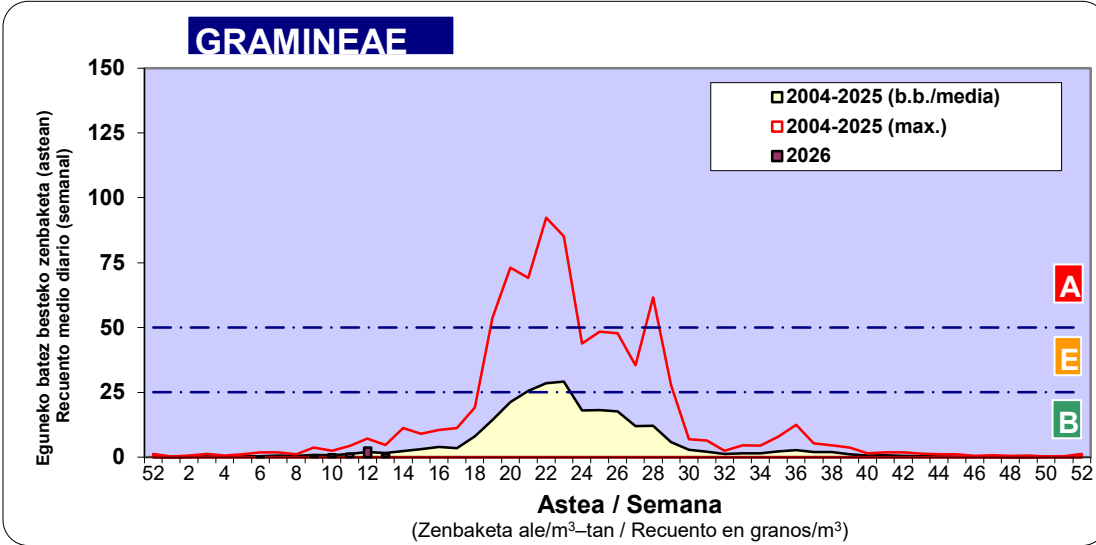

Estazioa / Estación Donostia- San Sebastián

- Altua/Alto
- Ertaina/Medio
- Baxua/Bajo