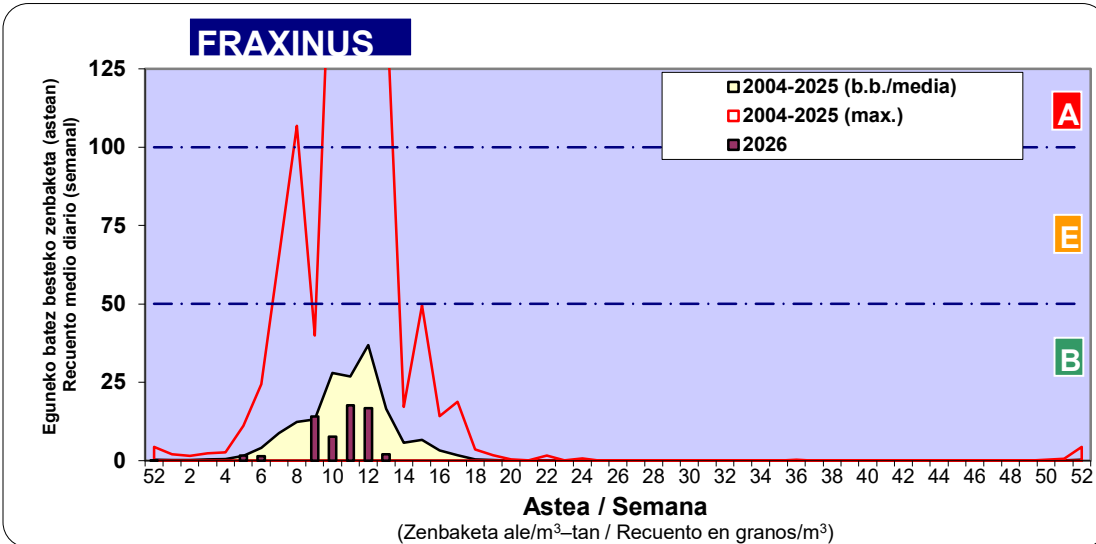

Estazioa / Estación Donostia- San Sebastián

- Altua/Alto
- Ertaina/Medio
- Baxua/Bajo