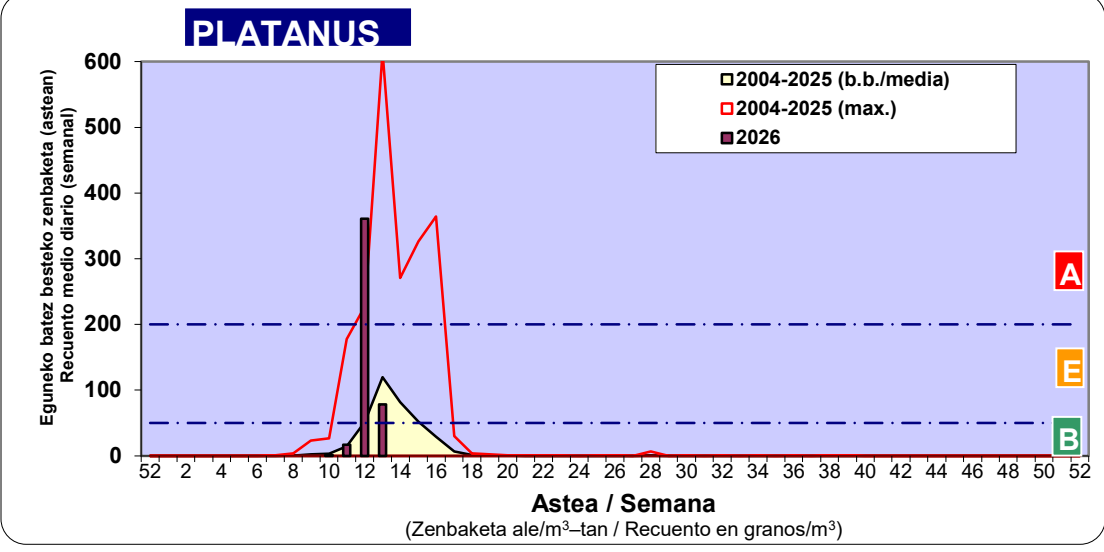

Zenbaketa ale/m3 – tan /
Recuento en granos/m3

■ Altua/Alto
■ Ertaina/Medio
■ Baxua/Bajo

4. POLEN MOTA INTERESGARRIAK / TIPOS POLÍNICOS DE INTERÉS

Estazioa / Estación Donostia- San Sebastián

- Altua/Alto
- Ertaina/Medio
- Baxua/Bajo

Estazioa / Estación Donostia- San Sebastián

- Altua/Alto
- Ertaina/Medio
- Baxua/Bajo

- Altua/Alto
- Ertaina/Medio
- Baxua/Bajo

Estazioa / Estación Donostia- San Sebastián

Estazioa / Estación

Donostia- San Sebastián

- Altua/Alto
- Ertaina/Medio
- Baxua/Bajo

POPULUS

QUERCUS

URTICA / PARIETARIA

Estazioa / Estación **Donostia- San Sebastián**

■ Altua/Alto
■ Ertaina/Medio
■ Baxua/Bajo