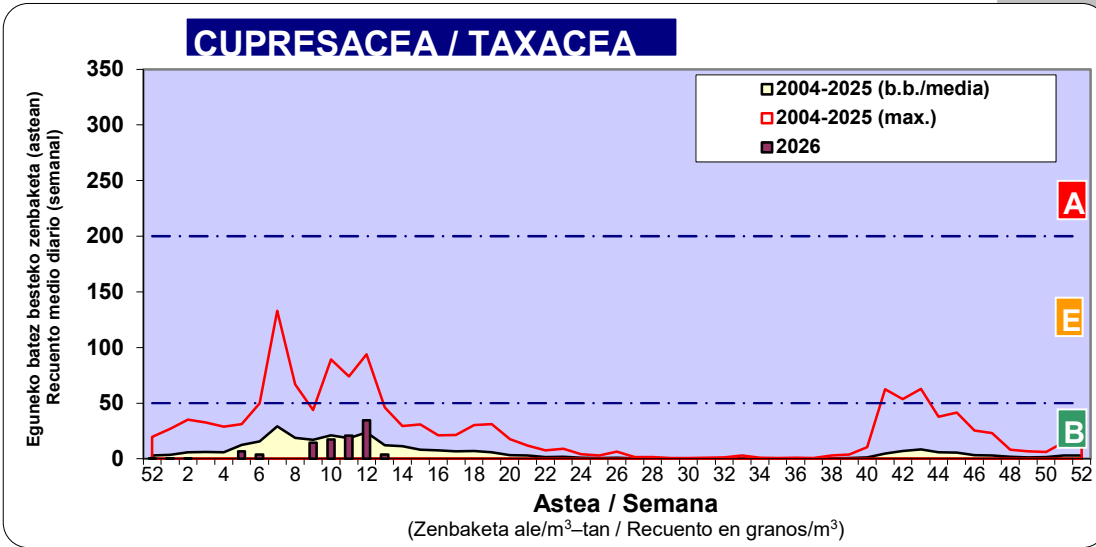

*Ebaluaketa irizpideak, "Red Española de Aerobiología"-ren arabera /

2. ASTEKO ZENBAKETA GUZTIRA / RECuento TOTAL SEMANAL

3. ASTEKO ZENBAKETA / RECuento SEMANAL

2026

Estazioa / Estación	Donostia- San Sebastián							Astea/Semana	13
	Al / L	As / M	Az / X	Og / J	Or / V	Lr / S	Ig / D	b.b. / media	
Mota / Tipo	23/03/26	24/03/26	25/03/26	26/03/26	27/03/26	28/03/26	29/03/26		
Acer								0	
Foeniculum								0	
Artemisia								0	
Centaurea								0	
Achillea			1		1			0	
Taraxacum								0	
Alnus	1	1					1	0	
Betula	55	20		1	1	4	1	12	
Corylus	4	4			1			1	
Brassica								0	
Sambucus								0	
Chenop./Ama								0	
Cupres./Taxa	8	16		1	1	2		4	
Carex	1	1						0	
Ericaceae	1							0	
Mercurialis								0	
Robinia								0	
Castanea								0	
Fagus								0	
Quercus	15	78			2	1	1	14	
Aesculus								0	
Juglans		1						0	
Laurus								0	
Lilium								0	
Magnolia								0	
Acacia								0	
Eucalyptus								0	
Fraxinus	3	4		1	1	1	4	2	
Ligustrum								0	
Olea	1							0	
Pinus	139	93	4	4	4	6	2	36	
Cedrus								0	
Plantago		5						1	
Platanus	102	384	24	10	4	19	6	78	
Gramineae		7						1	
Rosacea								0	
Rumex		1						0	
Rhamnus								0	
Populus	3	7	1		1			2	
Salix	6	11			1	1		3	
Tamarix								0	
Tilia								0	
Celtis								0	
Ulmus	1				1			0	
Urticaceae	1	1			1		1	1	
Besterik/Otros	5	10	1	1	2			3	
Esp. Alternaria								0	
Guztira /Total	346	644	31	18	21	34	16	1110	

Zenbaketa ale/m3 – tan /
Recuento en granos/m3

■ Altua/Alto
■ Ertaina/Medio
■ Baxua/Bajo

4. POLEN MOTA INTERESGARRIAK / TIPOS POLÍNICOS DE INTERÉS

Estazioa / Estación Donostia- San Sebastián

- Altua/Alto
- Ertaina/Medio
- Baxua/Bajo

Estazioa / Estación Donostia- San Sebastián

- Altua/Alto
- Ertaina/Medio
- Baxua/Bajo

- Altua/Alto
- Ertaina/Medio
- Baxua/Bajo

Estazioa / Estación Donostia- San Sebastián

Estazioa / Estación

Donostia- San Sebastián