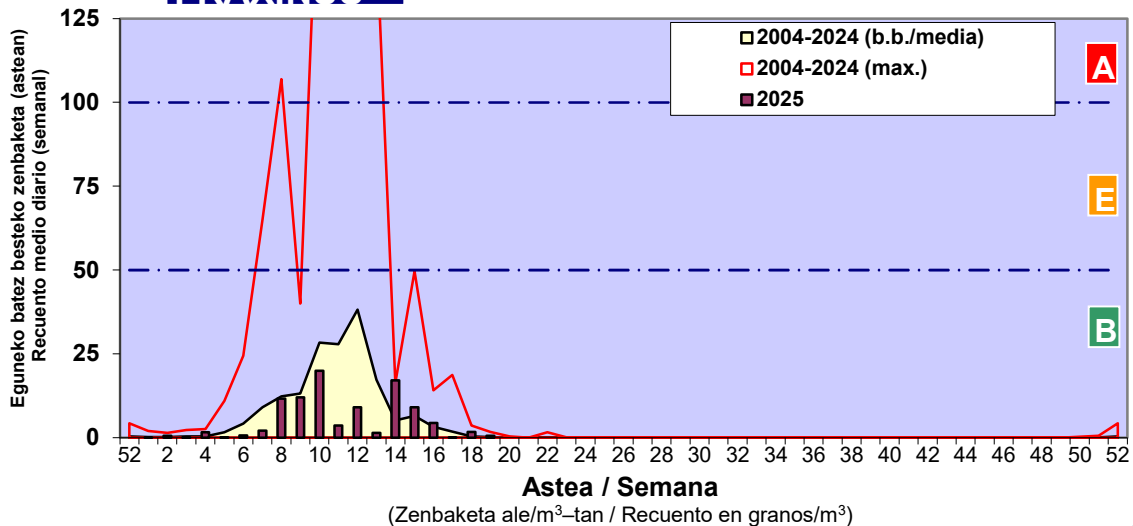

Zenbaketa ale/m3 – tan /  
Recuento en granos/m3

Altua/Alto  
 Ertaina/Medio  
 Baxua/Bajo

4. POLEN MOTA INTERESGARRIAK / TIPOS POLÍNICOS DE INTERÉS

Estazioa / Estación **Donostia- San Sebastián**

- Altua/Alto
- Ertaina/Medio
- Baxua/Bajo

**CUPRESACEA / TAXACEA**

**BETULA**

**E. ALTERNARIA**

Estazioa / Estación

Donostia- San Sebastián

- Altua/Alto
- Ertaina/Medio
- Baxua/Bajo

**FAGUS**

**FRAXINUS**