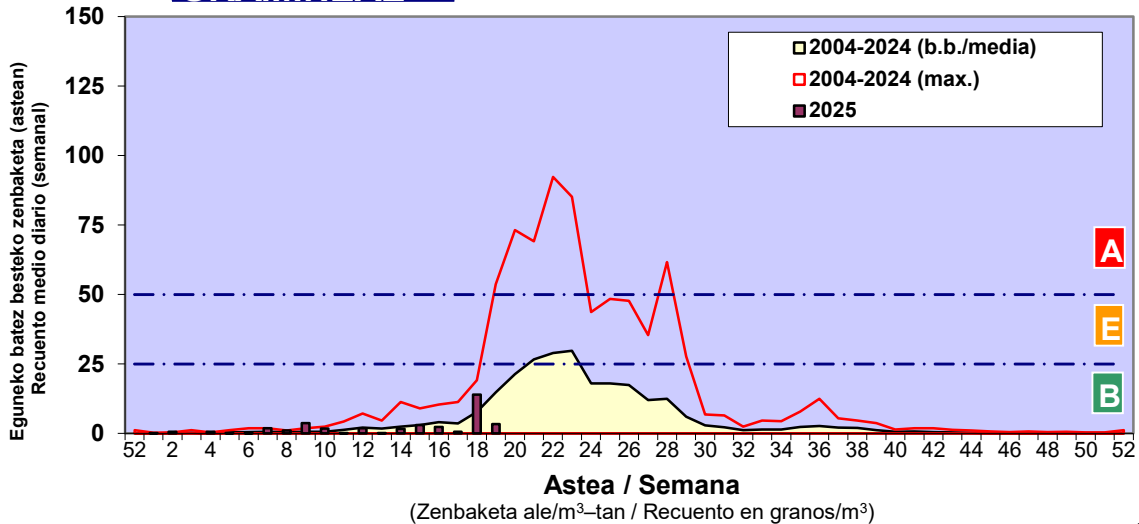

Estazioa / Estación

Donostia- San Sebastián

- Altua/Alto
- Ertaina/Medio
- Baxua/Bajo

FAGUS

FRAXINUS

GRAMINEAE