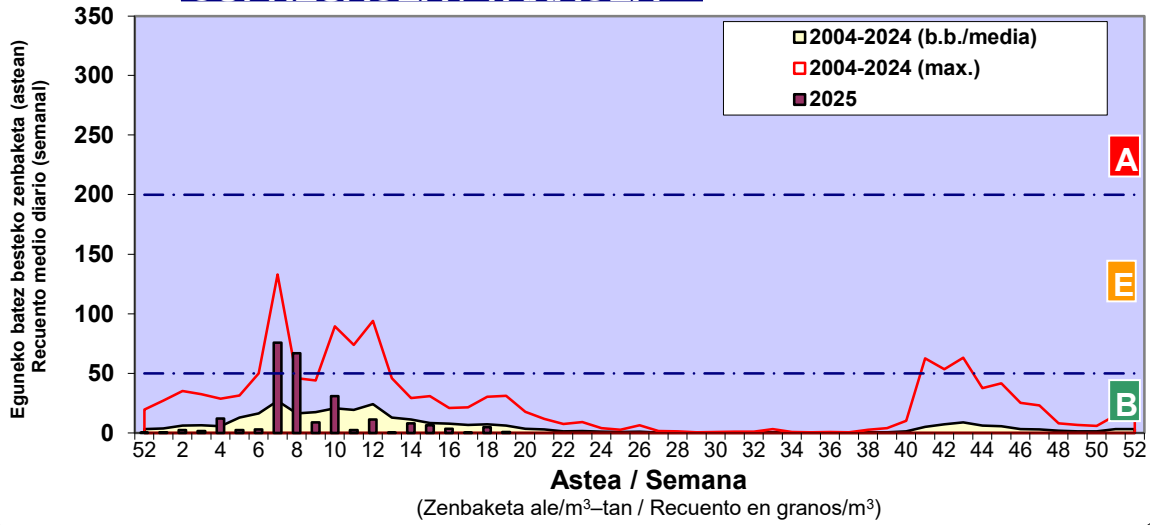

4. POLEN MOTA INTERESGARRIAK / TIPOS POLÍNICOS DE INTERÉS

Estazioa / Estación **Donostia- San Sebastián**

- Altua/Alto
- Ertaina/Medio
- Baxua/Bajo

CUPRESACEA / TAXACEA