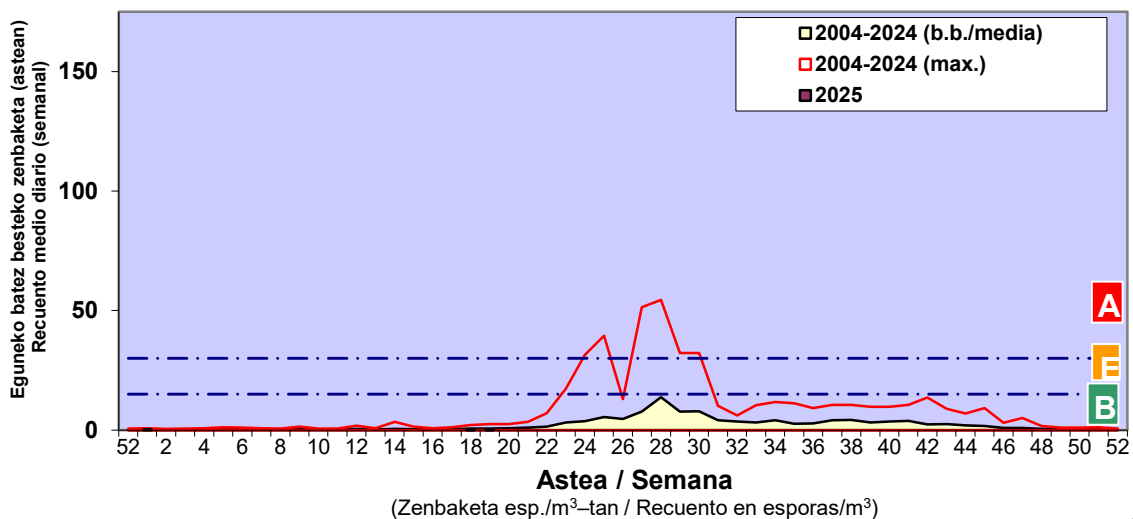

E. ALTERNARIA