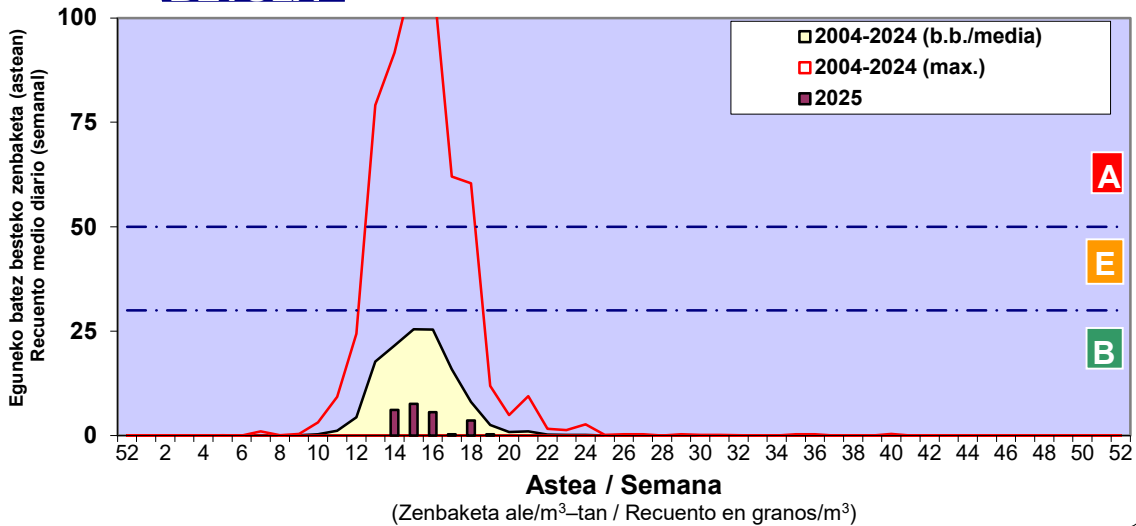

4. POLEN MOTA INTERESGARRIAK / TIPOS POLÍNICOS DE INTERÉS

Estazioa / Estación **Donostia- San Sebastián**

- Altua/Alto
- Ertaina/Medio
- Baxua/Bajo

CUPRESACEA / TAXACEA

BETULA

E. ALTERNARIA