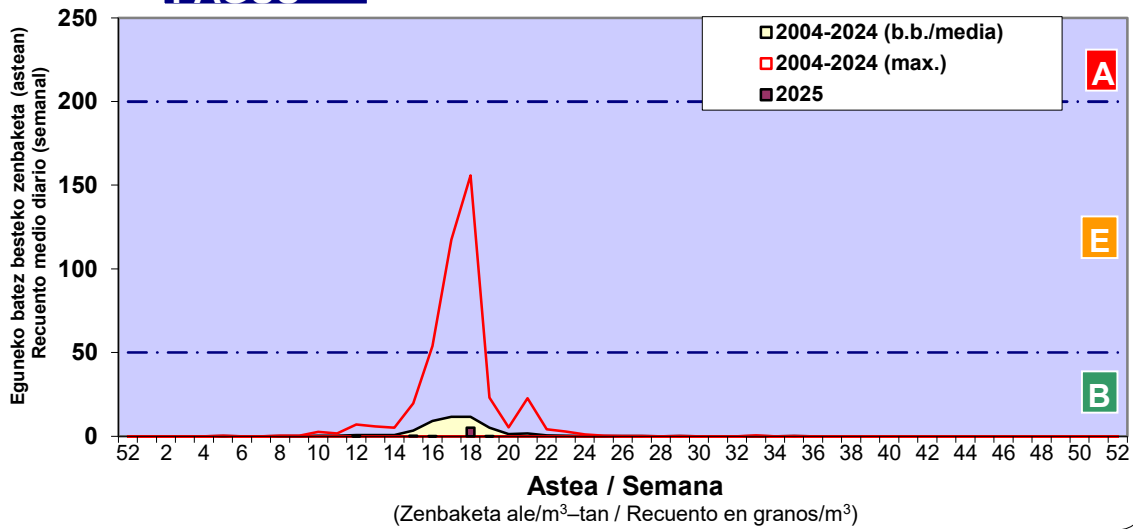

Zenbaketa ale/m3 – tan /  
Recuento en granos/m3

Altua/Alto  
 Ertaina/Medio  
 Baxua/Bajo

4. POLEN MOTA INTERESGARRIAK / TIPOS POLÍNICOS DE INTERÉS

Estazioa / Estación **Donostia- San Sebastián**

- Altua/Alto
- Ertaina/Medio
- Baxua/Bajo

**CUPRESACEA / TAXACEA**

**BETULA**

**E. ALTERNARIA**

Estazioa / Estación

Donostia- San Sebastián

- Altua/Alto
- Ertaina/Medio
- Baxua/Bajo

**FAGUS**

**FRAXINUS**