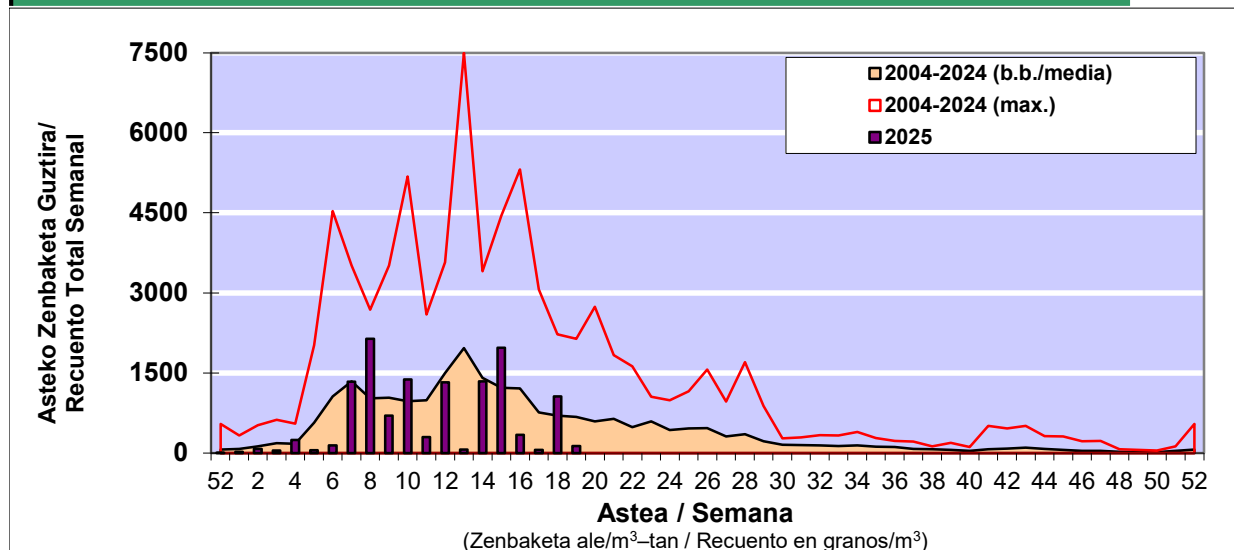

POLEN ZENBAKETA / RECuento DE POLEN

Osasun Sailaren Sarea / Red del Departamento de Salud

1. GAUR EGUNGO EGOERA / SITUACIÓN ACTUAL

		Astea/Semana	19
Estazioa / Estación	Donostia- San Sebastián	05/05-11/05	2025

Polen mota interesgarriak / Tipos polínicos de interés	Zuhaitza-Landarea / Árbol-Planta	Egoera / Situación*	Hurrengo asterako joera / Tendencia próxima semana
Cupresaceas /Taxaceas	Altzifrea-Hagina/Ciprés-Tejo	Baxua / Bajo	=
Betula	Urkia/Abedul	Baxua / Bajo	=
E. Alternaria	Alternariaren esporak / Esporas de Alternaria	Baxua / Bajo	=
Fagus	Pagoa/Haya	Baxua / Bajo	=
Fraxinus	Lizarra/Fresno	Baxua / Bajo	=
Gramineae	Graminea/Gramínea	Baxua / Bajo	=
Olea	Olibondoa/Olivo	Baxua / Bajo	=
Pinus	Pinua/Pino	Baxua / Bajo	=
Platanus	Platanoa/Platano	Baxua / Bajo	=
Quercus	Haritza-Artea/Roble-Encina	Baxua / Bajo	=
Urticaceas	Asuna-Horma-belarra/Ortiga-Parietaria	Baxua / Bajo	=

*Ebaluaketa irizpideak, "Red Española de Aerobiología"-ren arabera /

2. ASTEKO ZENBAKETA GUZTIRA / RECuento TOTAL SEMANAL

Estazioa / Estación	Donostia- San Sebastián

Asteko Zenbaketa Orokorra / Recuento Total Semanal