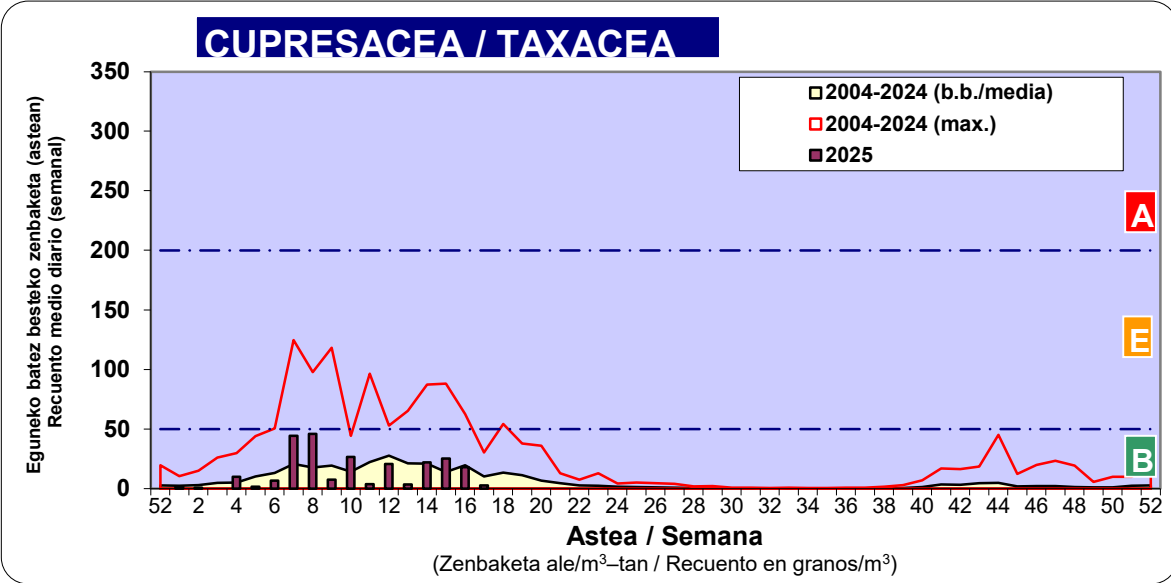

*Ebaluaketa irizpideak, "Red Española de Aerobiología"-ren arabera /

2. ASTEKO ZENBAKETA GUZTIRA / RECuento TOTAL SEMANAL

Estazioa / Estación	Bilbo- Bilbao
----------------------------	----------------------

Asteko Zenbaketa Orokorra / Recuento Total Semanal

3. ASTEKO ZENBAKETA / RECUESTO SEMANAL

2025

Estazioa / Estación	Bilbo- Bilbao							Astea/Semana	17
	Al / L	As / M	Az / X	Og / J	Or / V	Lr / S	Ig / D	b.b. / media	
Mota / Tipo	21/04/25	22/04/25	23/04/25	24/04/25	25/04/25	26/04/25	27/04/25		
Acer				4				1	
Foeniculum								0	
Artemisia								0	
Centaurea								0	
Achillea			1					0	
Taraxacum								0	
Alnus			1					0	
Betula	1	2	6	4	7	1	2	3	
Corylus								0	
Brassica			1	1				0	
Sambucus								0	
Chenop./Ama				1	1			0	
Cupres./Taxa	2	2	2	7	4	2		3	
Carex	1		1		1			0	
Ericaceae			1		1			0	
Mercurialis								0	
Robinia				1	1			0	
Castanea								0	
Fagus								0	
Quercus	1	2	8	5	16	2	2	5	
Aesculus			1					0	
Juglans		1		1	1			0	
Laurus								0	
Lilium								0	
Magnolia								0	
Acacia								0	
Eucalyptus					3	2		1	
Fraxinus			2	1				0	
Ligustrum								0	
Olea								0	
Pinus	1		4	2	2	1		1	
Cedrus								0	
Plantago	2		2	3	7	1	1	2	
Platanus	1	2	2				2	1	
Gramineae	1	4	4	8	7	1	5	4	
Rosacea								0	
Rumex	1		1	2	3		2	1	
Rhamnus								0	
Populus								0	
Salix					1			0	
Tamarix					1	16		2	
Tilia								0	
Celtis								0	
Ulmus								0	
Urticaceae	19	11	16	24	31	4	18	18	
Besterik/Otros	1	1	2	3	4	1	2	2	
Esp. Alternaria					1			0	
Guztira /Total	31	25	55	67	91	31	34	334	

Zenbaketa ale/m3 – tan /
Recuento en granos/m3

■ Altua/Alto
■ Ertaina/Medio
■ Baxua/Bajo

4. POLEN MOTA INTERESGARRIAK / TIPOS POLÍNICOS DE INTERÉS

Estazioa / Estación **Bilbo- Bilbao**

- Altua/Alto
- Ertaina/Medio
- Baxua/Bajo