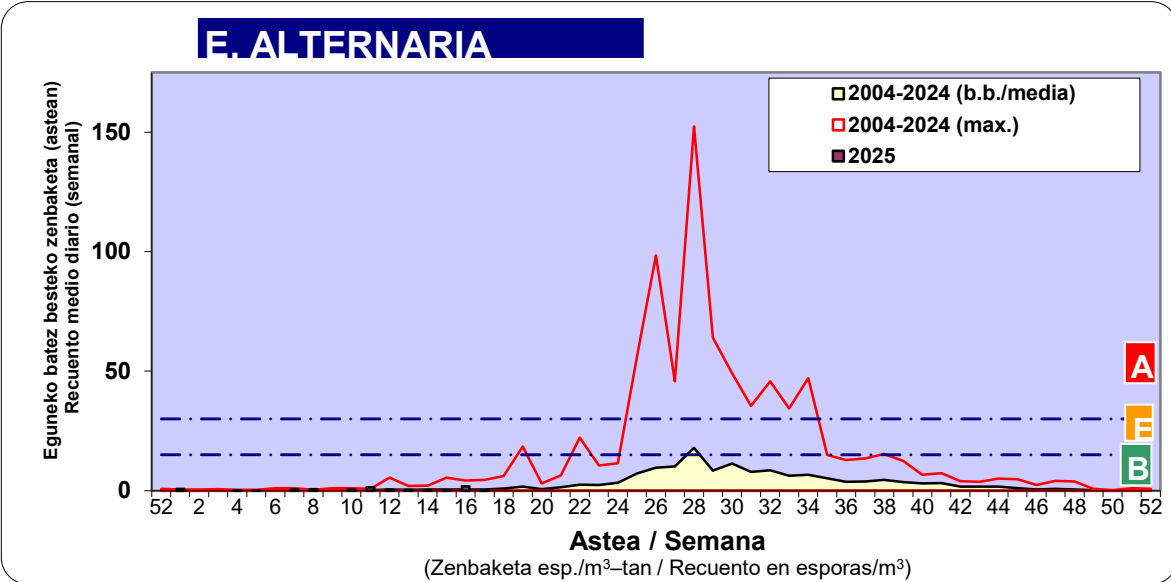

Asteko Zenbaketa Orokorra / Recuento Total Semanal

3. ASTEKO ZENBAKETA / RECUESTO SEMANAL

2025

Estazioa / Estación	Bilbo- Bilbao							Astea/Semana	17
	Al / L	As / M	Az / X	Og / J	Or / V	Lr / S	Ig / D	b.b. / media	
Mota / Tipo	21/04/25	22/04/25	23/04/25	24/04/25	25/04/25	26/04/25	27/04/25		
Acer				4				1	
Foeniculum								0	
Artemisia								0	
Centaurea								0	
Achillea			1					0	
Taraxacum								0	
Alnus			1					0	
Betula	1	2	6	4	7	1	2	3	
Corylus								0	
Brassica			1	1				0	
Sambucus								0	
Chenop./Ama				1	1			0	
Cupres./Taxa	2	2	2	7	4	2		3	
Carex	1		1		1			0	
Ericaceae			1		1			0	
Mercurialis								0	
Robinia				1	1			0	
Castanea								0	
Fagus								0	
Quercus	1	2	8	5	16	2	2	5	
Aesculus			1					0	
Juglans		1		1	1			0	
Laurus								0	
Lilium								0	
Magnolia								0	
Acacia								0	
Eucalyptus					3	2		1	
Fraxinus			2	1				0	
Ligustrum								0	
Olea								0	
Pinus	1		4	2	2	1		1	
Cedrus								0	
Plantago	2		2	3	7	1	1	2	
Platanus	1	2	2				2	1	
Gramineae	1	4	4	8	7	1	5	4	
Rosacea								0	
Rumex	1		1	2	3		2	1	
Rhamnus								0	
Populus								0	
Salix					1			0	
Tamarix					1	16		2	
Tilia								0	
Celtis								0	
Ulmus								0	
Urticaceae	19	11	16	24	31	4	18	18	
Besterik/Otros	1	1	2	3	4	1	2	2	
Esp. Alternaria					1			0	
Guztira /Total	31	25	55	67	91	31	34	334	

Zenbaketa ale/m3 – tan /
Recuento en granos/m3

■ Altua/Alto
■ Ertaina/Medio
■ Baxua/Bajo

4. POLEN MOTA INTERESGARRIAK / TIPOS POLÍNICOS DE INTERÉS

Estazioa / Estación **Bilbo- Bilbao**

- Altua/Alto
- Ertaina/Medio
- Baxua/Bajo