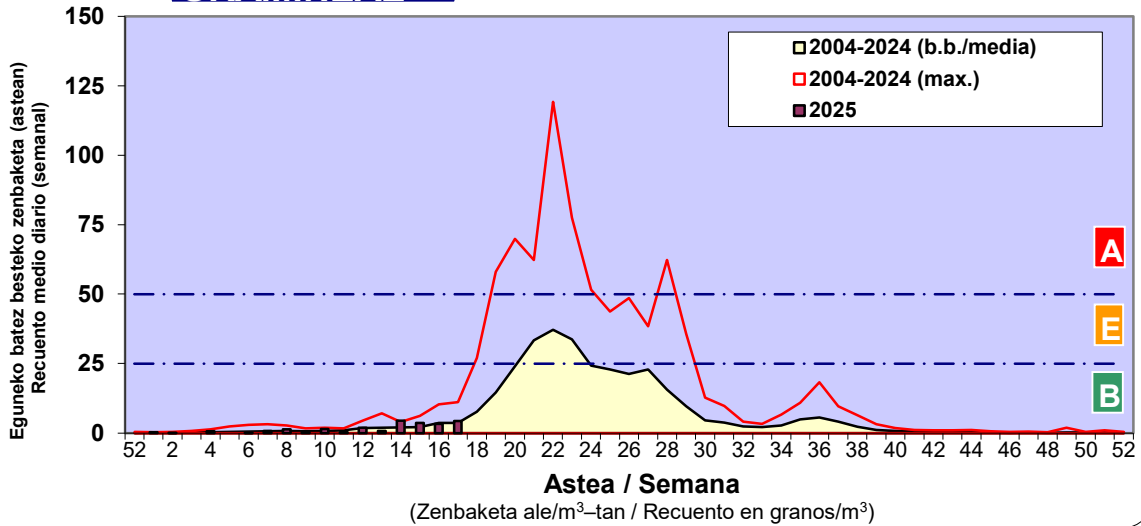

Zenbaketa ale/m3 – tan /
Recuento en granos/m3

■ Altua/Alto
■ Ertaina/Medio
■ Baxua/Bajo

4. POLEN MOTA INTERESGARRIAK / TIPOS POLÍNICOS DE INTERÉS

Estazioa / Estación **Bilbo- Bilbao**

- Altua/Alto
- Ertaina/Medio
- Baxua/Bajo

Estazioa / Estación

Bilbo- Bilbao

- Altua/Alto
- Ertaina/Medio
- Baxua/Bajo

FRAXINUS

GRAMINEAE

OLEA

Estazioa / Estación

Bilbo- Bilbao