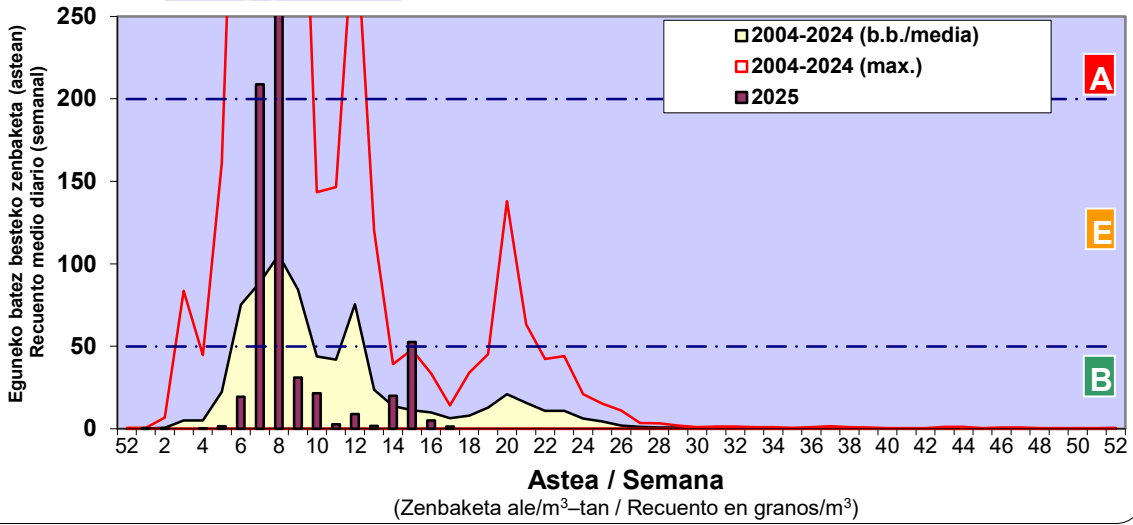

Estazioa / Estación

Bilbo- Bilbao

- Altua/Alto
- Ertaina/Medio
- Baxua/Bajo

PINUS