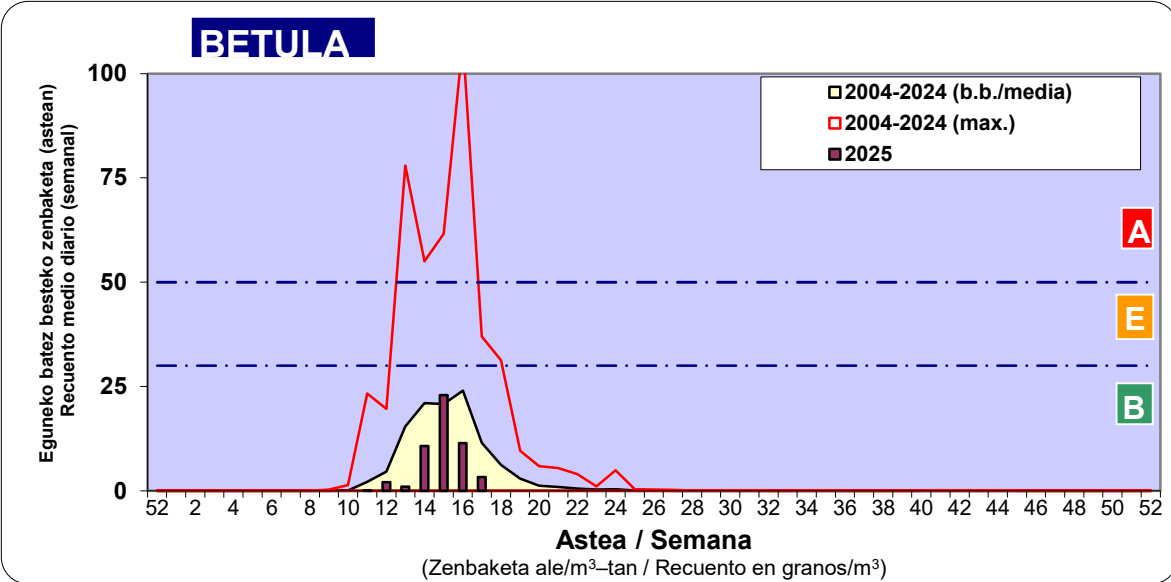

Asteko Zenbaketa Orokorra / Recuento Total Semanal

3. ASTEKO ZENBAKETA / RECUESTO SEMANAL

2025

Estazioa / Estación	Bilbo- Bilbao							Astea/Semana	17
	Al / L	As / M	Az / X	Og / J	Or / V	Lr / S	Ig / D	b.b. / media	
Mota / Tipo	21/04/25	22/04/25	23/04/25	24/04/25	25/04/25	26/04/25	27/04/25		
Acer				4				1	
Foeniculum								0	
Artemisia								0	
Centaurea								0	
Achillea			1					0	
Taraxacum								0	
Alnus			1					0	
Betula	1	2	6	4	7	1	2	3	
Corylus								0	
Brassica			1	1				0	
Sambucus								0	
Chenop./Ama				1	1			0	
Cupres./Taxa	2	2	2	7	4	2		3	
Carex	1		1		1			0	
Ericaceae			1		1			0	
Mercurialis								0	
Robinia				1	1			0	
Castanea								0	
Fagus								0	
Quercus	1	2	8	5	16	2	2	5	
Aesculus			1					0	
Juglans		1		1	1			0	
Laurus								0	
Lilium								0	
Magnolia								0	
Acacia								0	
Eucalyptus					3	2		1	
Fraxinus			2	1				0	
Ligustrum								0	
Olea								0	
Pinus	1		4	2	2	1		1	
Cedrus								0	
Plantago	2		2	3	7	1	1	2	
Platanus	1	2	2				2	1	
Gramineae	1	4	4	8	7	1	5	4	
Rosacea								0	
Rumex	1		1	2	3		2	1	
Rhamnus								0	
Populus								0	
Salix					1			0	
Tamarix					1	16		2	
Tilia								0	
Celtis								0	
Ulmus								0	
Urticaceae	19	11	16	24	31	4	18	18	
Besterik/Otros	1	1	2	3	4	1	2	2	
Esp. Alternaria					1			0	
Guztira /Total	31	25	55	67	91	31	34	334	

Zenbaketa ale/m3 – tan /
Recuento en granos/m3

■ Altua/Alto
■ Ertaina/Medio
■ Baxua/Bajo

4. POLEN MOTA INTERESGARRIAK / TIPOS POLÍNICOS DE INTERÉS

Estazioa / Estación **Bilbo- Bilbao**

- Altua/Alto
- Ertaina/Medio
- Baxua/Bajo