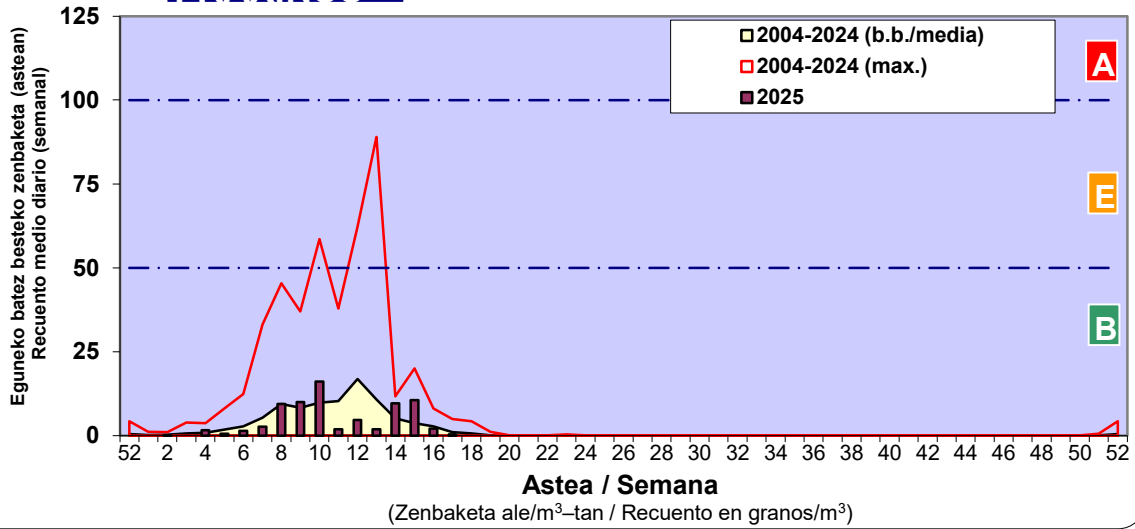

Estazioa / Estación

Bilbo- Bilbao

- Altua/Alto
- Ertaina/Medio
- Baxua/Bajo

FRAXINUS