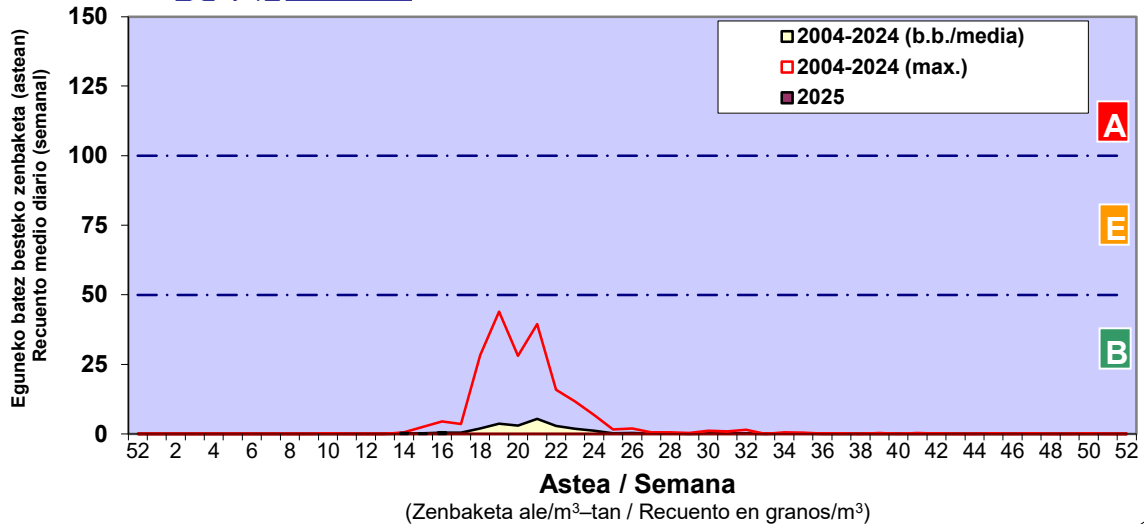

Zenbaketa ale/m3 – tan /
Recuento en granos/m3

■ Altua/Alto
■ Ertaina/Medio
■ Baxua/Bajo

4. POLEN MOTA INTERESGARRIAK / TIPOS POLÍNICOS DE INTERÉS

Estazioa / Estación **Bilbo- Bilbao**

- Altua/Alto
- Ertaina/Medio
- Baxua/Bajo

Estazioa / Estación

Bilbo- Bilbao

- Altua/Alto
- Ertaina/Medio
- Baxua/Bajo

FRAXINUS

GRAMINEAE

OLEA

Estazioa / Estación

Bilbo- Bilbao