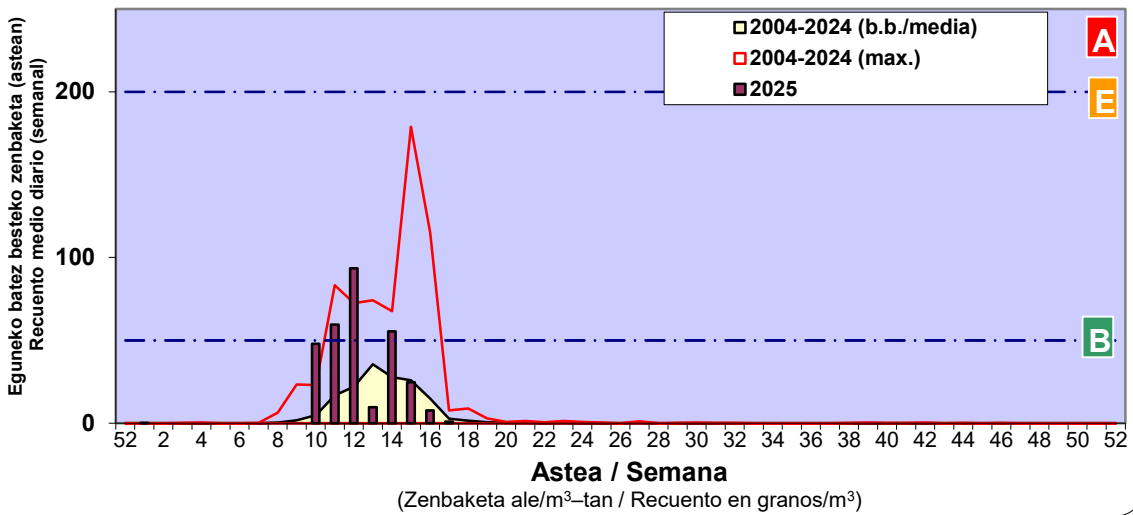

Estazioa / Estación

Bilbo- Bilbao

- Altua/Alto
- Ertaina/Medio
- Baxua/Bajo

PINUS

PLATANUS

QUERCUS