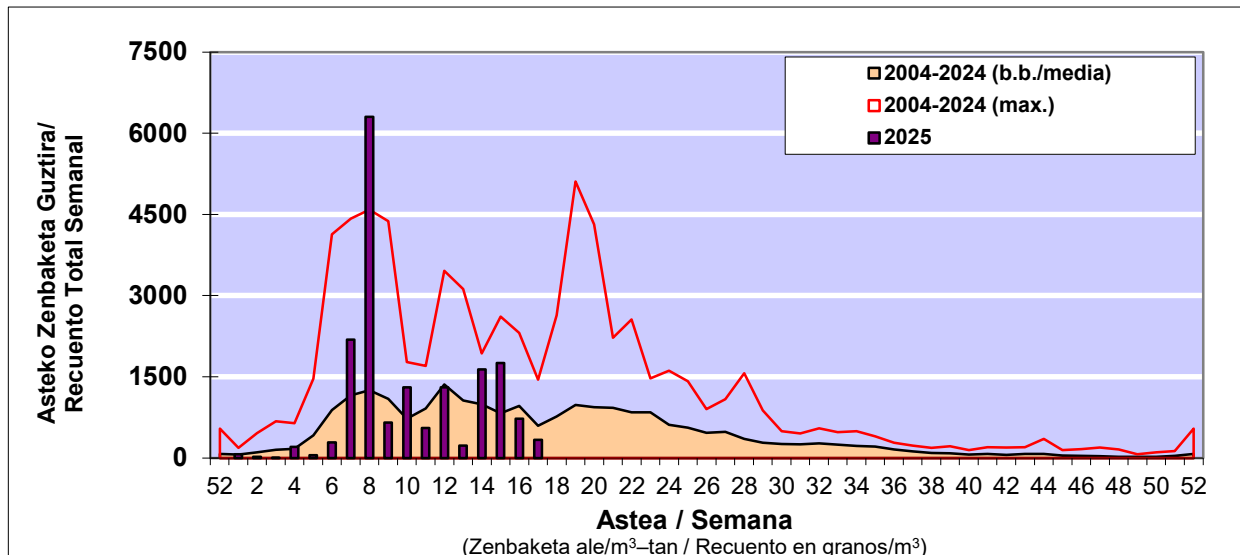

POLEN ZENBAKETA / RECuento DE POLEN

Osasun Sailaren Sarea / Red del Departamento de Salud

1. GAUR EGUNGO EGOERA / SITUACIÓN ACTUAL

		Astea/Semana	17
Estazioa / Estación	Bilbo- Bilbao	21/04-27/04	2025

Polen mota interesgarriak / Tipos polínicos de interés	Zuhaitza-Landarea / Árbol-Planta	Egoera / Situación*	Hurrengo asterako joera / Tendencia próxima semana
Cupresaceas /Taxaceas	Altzifrea-Hagina/Ciprés-Tejo	Baxua / Bajo	=
Betula	Urkia/Abedul	Baxua / Bajo	▼
E. Alternaria	Alternariaren esporak / Esporas de Alternaria	Baxua / Bajo	=
Fraxinus	Lizarra/Fresno	Baxua / Bajo	▼
Gramineae	Graminea/Gramínea	Baxua / Bajo	▲
Olea	Olibondoa/Olivo	Baxua / Bajo	=
Pinus	Pinua/Pino	Baxua / Bajo	▲
Platanus	Platanoa/Platano	Baxua / Bajo	=
Quercus	Haritza-Artea/Roble-Encina	Baxua / Bajo	▲
Urticaceas	Asuna-Horma-belarra/Ortiga-Parietaria	Ertaina / Medio	▲

*Ebaluaketa irizpideak, "Red Española de Aerobiología"-ren arabera /

2. ASTEKO ZENBAKETA GUZTIRA / RECuento TOTAL SEMANAL

Estazioa / Estación	Bilbo- Bilbao

Asteko Zenbaketa Orokorra / Recuento Total Semanal