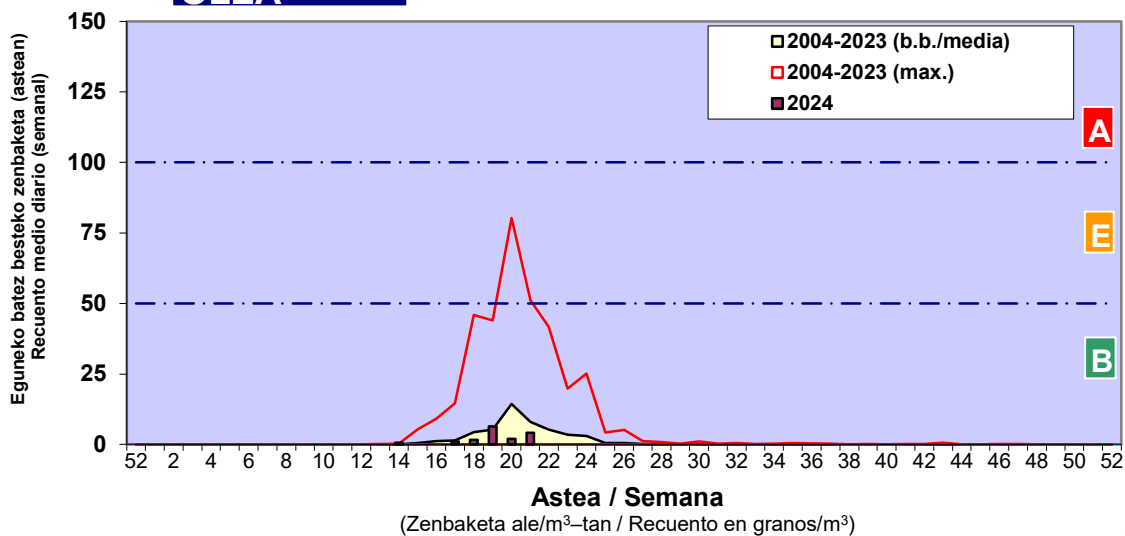

Estazioa / Estación

Vitoria - Gasteiz

- Altua/Alto
- Ertaina/Medio
- Baxua/Bajo

OLEA