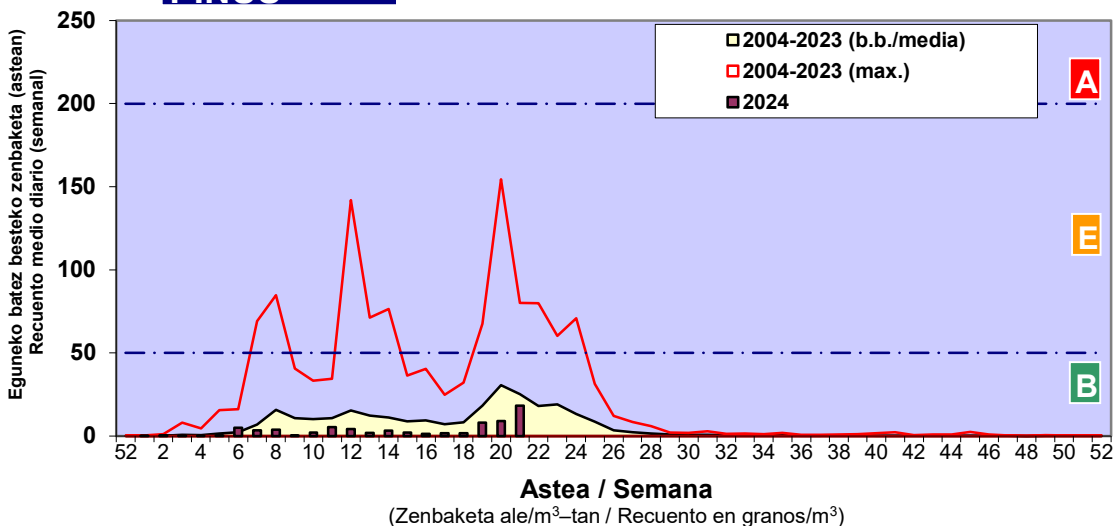

Zenbaketa ale/m3 – tan /
Recuento en granos/m3

■ Altua/Alto
■ Ertaina/Medio
■ Baxua/Bajo

4. POLEN MOTA INTERESGARRIAK / TIPOS POLÍNICOS DE INTERÉS

Estazioa / Estación **Vitoria - Gasteiz**

- Altua/Alto
- Ertaina/Medio
- Baxua/Bajo

Estazioa / Estación

Vitoria - Gasteiz

- Altua/Alto
- Ertaina/Medio
- Baxua/Bajo

OLEA

PINUS

PLANTAGO

Estazioa / Estación

Vitoria - Gasteiz

- Altua/Alto
- Ertaina/Medio
- Baxua/Bajo

QUERCUS

URTICA / PARIETARIA