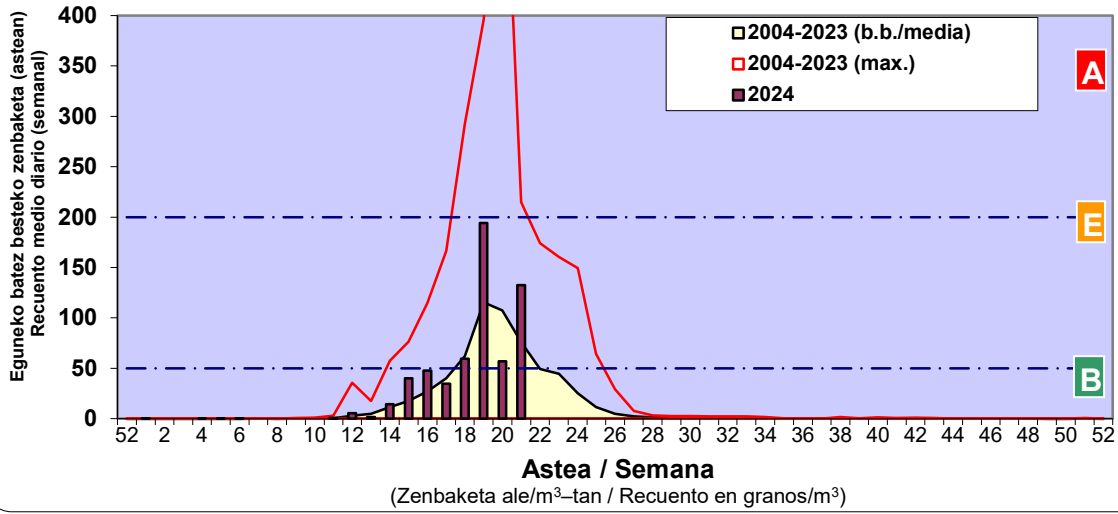

Zenbaketa ale/m3 – tan /
Recuento en granos/m3

■ Altua/Alto
■ Ertaina/Medio
■ Baxua/Bajo

4. POLEN MOTA INTERESGARRIAK / TIPOS POLÍNICOS DE INTERÉS

Estazioa / Estación **Vitoria - Gasteiz**

- Altua/Alto
- Ertaina/Medio
- Baxua/Bajo

Estazioa / Estación

Vitoria - Gasteiz

- Altua/Alto
- Ertaina/Medio
- Baxua/Bajo

OLEA

PINUS

PLANTAGO

Estazioa / Estación

Vitoria - Gasteiz

- Altua/Alto
- Ertaina/Medio
- Baxua/Bajo

QUERCUS

URTICA / PARIETARIA