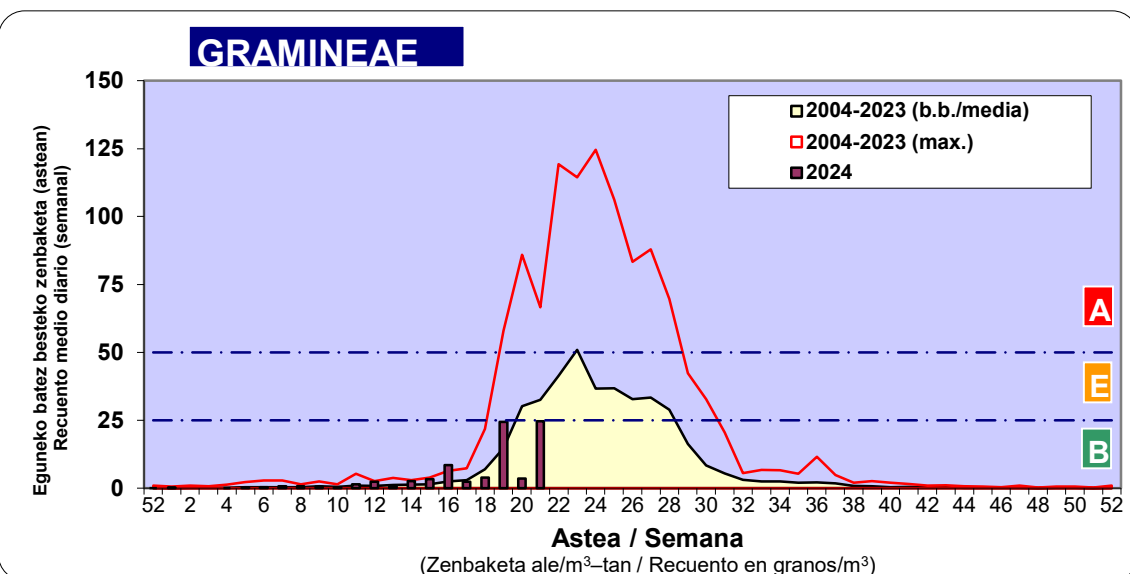

	Al / L	As / M	Az / X	Og / J	Or / V	Lr / S	Ig / D	b.b. / media
Mota / Tipo	20/05/24	21/05/24	22/05/24	23/05/24	24/05/24	25/05/24	26/05/24	
Acer						1		0
Foeniculum				1				0
Artemisia								0
Centaurea								0
Achillea						1		0
Taraxacum						1		0
Alnus								0
Betula	1					1		0
Corylus								0
Brassica					1			0
Sambucus				1		2		0
Chenop./Ama						1		0
Cupres./Taxa	1	1	3	5	5	22	3	6
Carex		1				1		0
Ericaceae					2		8	1
Mercurialis		1						0
Robinia								0
Castanea								0
Fagus								0
Quercus	13	31	67	21	112	600	83	132
Aesculus		1	1			1	1	1
Juglans	1							0
Laurus								0
Lilium								0
Magnolia								0
Acacia								0
Eucalyptus			3	1				1
Fraxinus							1	0
Ligustrum								0
Olea			1		1	14	13	4
Pinus	5	7	23	7	12	57	17	18
Cedrus								0
Plantago	1	1	1	7	7	28	7	7
Platanus	1			1	1			0
Gramineae	7	16	9	7	51	70	13	25
Rosacea								0
Rumex	1			1	1	14	3	3
Rhamnus								0
Populus								0
Salix								0
Tamarix								0
Tilia								0
Celtis								0
Ulmus								0
Urticaceae	5	5	3	5	11	12	1	6
Besterik/Otros	1	1	3	3	2	5	1	2
Esp. Alternaria	1	2	16	3	8	32	6	10
Guztira /Total	37	65	114	60	206	831	151	1464

Zenbaketa ale/m3 – tan /
Recuento en granos/m3

■ Altua/Alto
■ Ertaina/Medio
■ Baxua/Bajo

4. POLEN MOTA INTERESGARRIAK / TIPOS POLÍNICOS DE INTERÉS

Estazioa / Estación **Vitoria - Gasteiz**

- Altua/Alto
- Ertaina/Medio
- Baxua/Bajo

- Altua/Alto
- Ertaina/Medio
- Baxua/Bajo

QUERCUS

URTICA / PARIETARIA