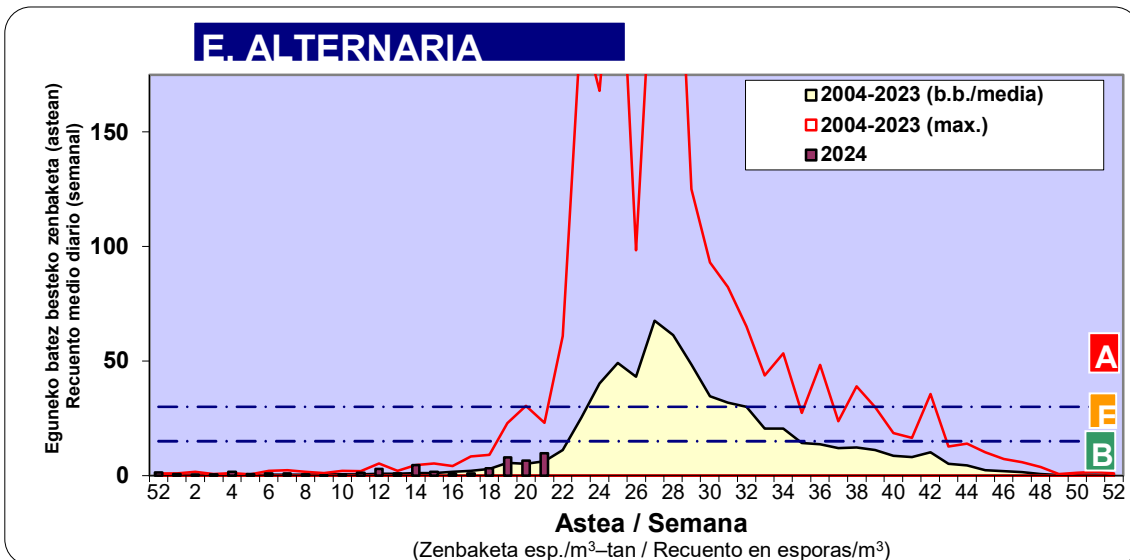

	Al / L	As / M	Az / X	Og / J	Or / V	Lr / S	Ig / D	b.b. / media
Mota / Tipo	20/05/24	21/05/24	22/05/24	23/05/24	24/05/24	25/05/24	26/05/24	
Acer						1		0
Foeniculum				1				0
Artemisia								0
Centaurea								0
Achillea						1		0
Taraxacum						1		0
Alnus								0
Betula	1					1		0
Corylus								0
Brassica					1			0
Sambucus				1		2		0
Chenop./Ama						1		0
Cupres./Taxa	1	1	3	5	5	22	3	6
Carex		1				1		0
Ericaceae					2		8	1
Mercurialis		1						0
Robinia								0
Castanea								0
Fagus								0
Quercus	13	31	67	21	112	600	83	132
Aesculus		1	1			1	1	1
Juglans	1							0
Laurus								0
Lilium								0
Magnolia								0
Acacia								0
Eucalyptus			3	1				1
Fraxinus							1	0
Ligustrum								0
Olea			1		1	14	13	4
Pinus	5	7	23	7	12	57	17	18
Cedrus								0
Plantago	1	1	1	7	7	28	7	7
Platanus	1			1	1			0
Gramineae	7	16	9	7	51	70	13	25
Rosacea								0
Rumex	1			1	1	14	3	3
Rhamnus								0
Populus								0
Salix								0
Tamarix								0
Tilia								0
Celtis								0
Ulmus								0
Urticaceae	5	5	3	5	11	12	1	6
Besterik/Otros	1	1	3	3	2	5	1	2
Esp. Alternaria	1	2	16	3	8	32	6	10
Guztira /Total	37	65	114	60	206	831	151	1464

Zenbaketa ale/m3 – tan /
Recuento en granos/m3

■ Altua/Alto
■ Ertaina/Medio
■ Baxua/Bajo

4. POLEN MOTA INTERESGARRIAK / TIPOS POLÍNICOS DE INTERÉS

Estazioa / Estación **Vitoria - Gasteiz**

- Altua/Alto
- Ertaina/Medio
- Baxua/Bajo