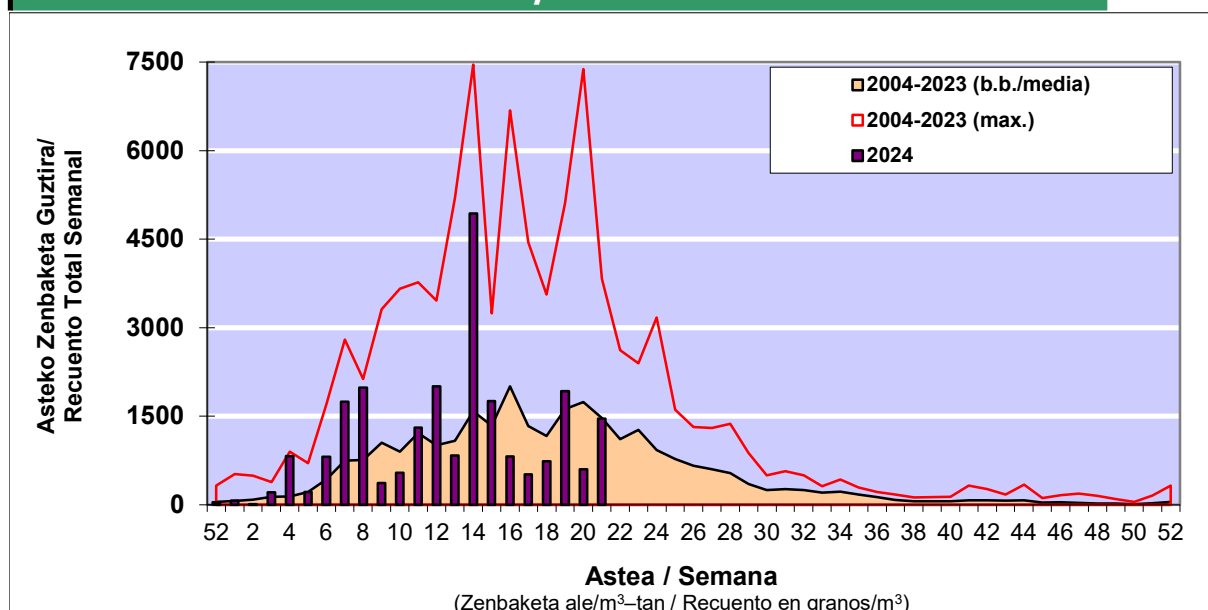

POLEN ZENBAKETA / RECUENTO DE POLEN

Osasun Sailaren Sarea / Red del Departamento de Salud

1. GAUR EGUNGO EGOERA / SITUACIÓN ACTUAL

		Astea/Semana	21
Estazioa / Estación	Vitoria - Gasteiz	20/05-26/05	2024

Polen mota interesgarriak / Tipos polínicos de interés	Zuhaitza-Landarea / Árbol- Planta	Egoera / Situación*	Hurrengo asterako joera / Tendencia próxima semana
Cupresaceas /Taxaceas	Altzifrea-Hagina/Ciprés-Tejo	Baxua / Bajo	▼
E. Alternaria	Alternariaren esporak / Esporas de Alternaria	Baxua / Bajo	=
Gramineae	Graminea/Gramínea	Baxua / Bajo	=
Olea	Olibondoa/Olivo	Baxua / Bajo	=
Pinus	Pinua/Pino	Baxua / Bajo	=
Plantago	Plataina/Llantén	Baxua / Bajo	=
Quercus	Haritza-Artea/Roble-Encina	Ertaina / Medio	▼
Urticaceas	Asuna-Horma-belarra/Ortiga-Pa	Baxua / Bajo	=

*Ebaluaketa irizpideak, "Red Española de Aerobiología"-ren arabera /

2. ASTEKO ZENBAKETA GUZTIRA / RECUENTO TOTAL SEMANAL

Estazioa / Estación	Vitoria - Gasteiz

Asteko Zenbaketa Orokorra / Recuento Total Semanal