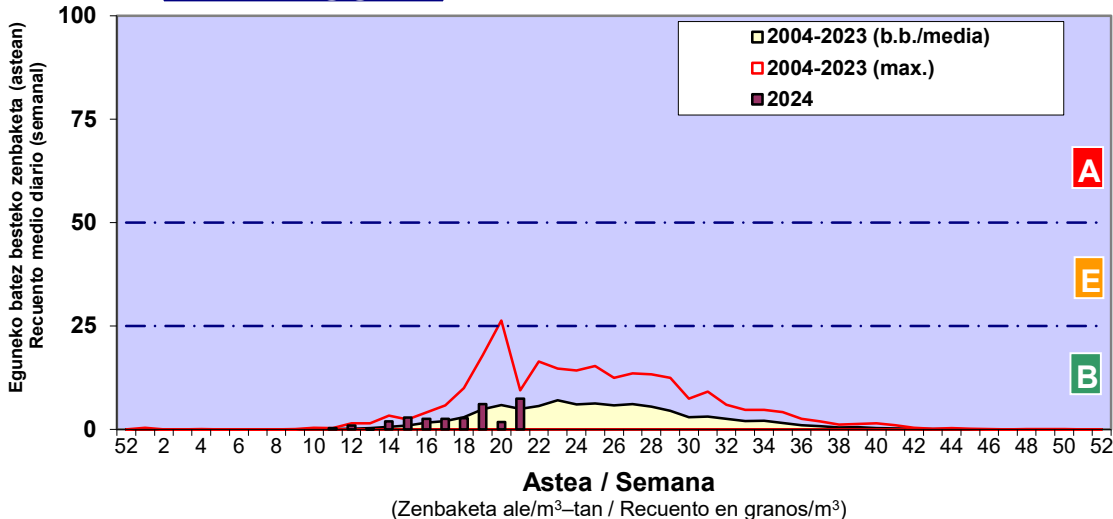

Zenbaketa ale/m3 – tan /
Recuento en granos/m3

■ Altua/Alto
■ Ertaina/Medio
■ Baxua/Bajo

4. POLEN MOTA INTERESGARRIAK / TIPOS POLÍNICOS DE INTERÉS

Estazioa / Estación **Vitoria - Gasteiz**

- Altua/Alto
- Ertaina/Medio
- Baxua/Bajo

Estazioa / Estación

Vitoria - Gasteiz

- Altua/Alto
- Ertaina/Medio
- Baxua/Bajo

OLEA

PINUS

PLANTAGO

Estazioa / Estación

Vitoria - Gasteiz

- Altua/Alto
- Ertaina/Medio
- Baxua/Bajo

QUERCUS

URTICA / PARIETARIA