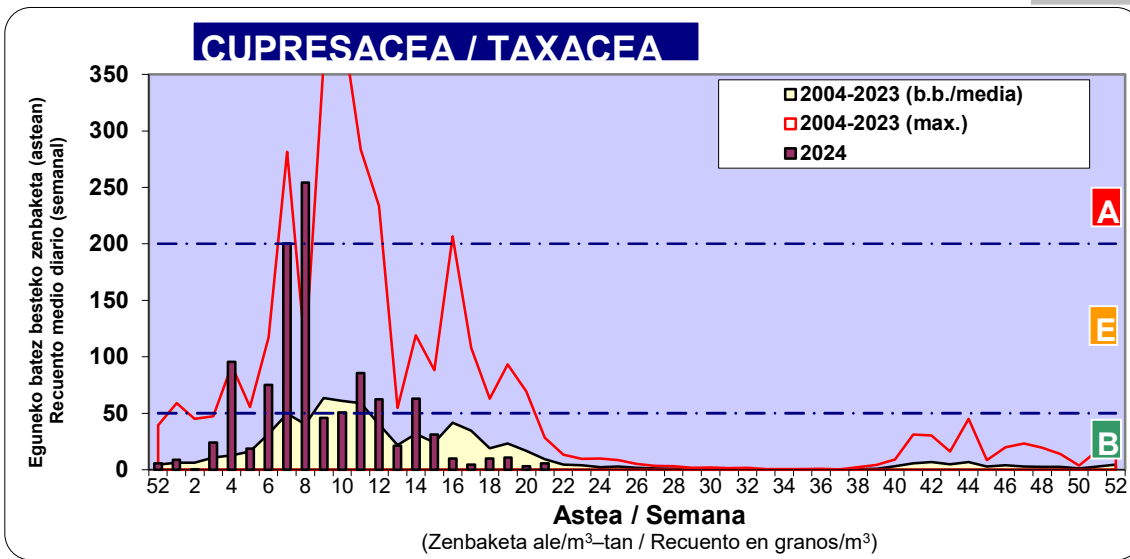

	Al / L	As / M	Az / X	Og / J	Or / V	Lr / S	Ig / D	b.b. / media
Mota / Tipo	20/05/24	21/05/24	22/05/24	23/05/24	24/05/24	25/05/24	26/05/24	
Acer						1		0
Foeniculum				1				0
Artemisia								0
Centaurea								0
Achillea						1		0
Taraxacum						1		0
Alnus								0
Betula	1					1		0
Corylus								0
Brassica					1			0
Sambucus				1		2		0
Chenop./Ama						1		0
Cupres./Taxa	1	1	3	5	5	22	3	6
Carex		1				1		0
Ericaceae					2		8	1
Mercurialis		1						0
Robinia								0
Castanea								0
Fagus								0
Quercus	13	31	67	21	112	600	83	132
Aesculus		1	1			1	1	1
Juglans	1							0
Laurus								0
Lilium								0
Magnolia								0
Acacia								0
Eucalyptus			3	1				1
Fraxinus							1	0
Ligustrum								0
Olea			1		1	14	13	4
Pinus	5	7	23	7	12	57	17	18
Cedrus								0
Plantago	1	1	1	7	7	28	7	7
Platanus	1			1	1			0
Gramineae	7	16	9	7	51	70	13	25
Rosacea								0
Rumex	1			1	1	14	3	3
Rhamnus								0
Populus								0
Salix								0
Tamarix								0
Tilia								0
Celtis								0
Ulmus								0
Urticaceae	5	5	3	5	11	12	1	6
Besterik/Otros	1	1	3	3	2	5	1	2
Esp. Alternaria	1	2	16	3	8	32	6	10
Guztira /Total	37	65	114	60	206	831	151	1464

Zenbaketa ale/m3 – tan /
Recuento en granos/m3

■ Altua/Alto
■ Ertaina/Medio
■ Baxua/Bajo

4. POLEN MOTA INTERESGARRIAK / TIPOS POLÍNICOS DE INTERÉS

Estazioa / Estación **Vitoria - Gasteiz**

- Altua/Alto
- Ertaina/Medio
- Baxua/Bajo