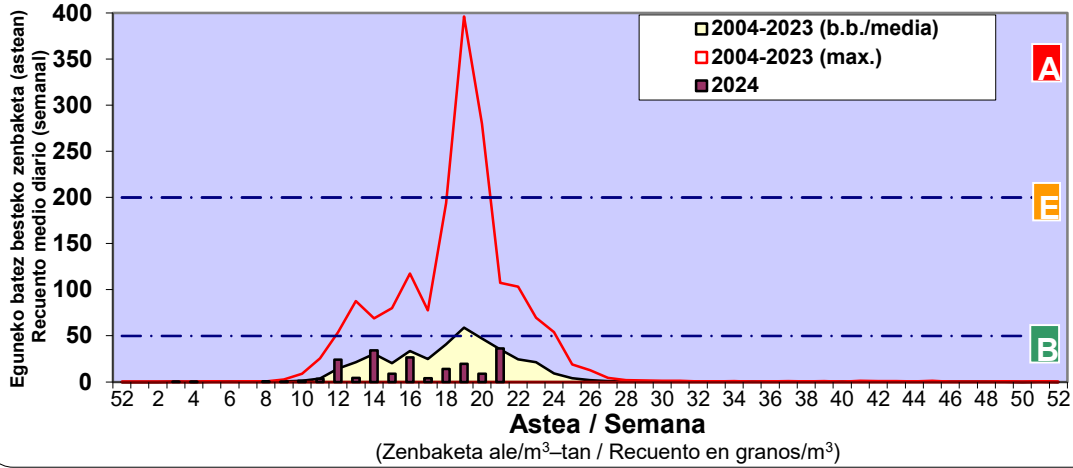

Asteko Zenbaketa Orokorra / Recuento Total Semanal

3. ASTEKO ZENBAKETA / RECUESTO SEMANAL

2024

Estazioa / Estación	Bilbo- Bilbao							Astea/Semana	21
Mota / Tipo	Al / L	As / M	Az / X	Og / J	Or / V	Lr / S	Ig / D	b.b. / media	
	20/05/24	21/05/24	22/05/24	23/05/24	24/05/24	25/05/24	26/05/24		
Acer						1		0	
Foeniculum								0	
Artemisia								0	
Centaurea								0	
Achillea						1		0	
Taraxacum								0	
Alnus								0	
Betula					1	1		0	
Corylus								0	
Brassica								0	
Sambucus					1	1		0	
Chenop./Ama			1					0	
Cupres./Taxa	1	1	1		2	4	2	2	
Carex						1		0	
Ericaceae					3	12	10	4	
Mercurialis								0	
Robinia	1							0	
Castanea								0	
Fagus								0	
Quercus	1	3	5	10	70	70	95	36	
Aesculus								0	
Juglans					1	1		0	
Laurus								0	
Lilium								0	
Magnolia								0	
Acacia								0	
Eucalyptus					1	1	1	0	
Fraxinus								0	
Ligustrum					2	2		1	
Olea						3	10	2	
Pinus		1	3	2	14	31	26	11	
Cedrus								0	
Plantago	1	1		2	10	13	10	5	
Platanus					1			0	
Gramineae	5	4	5	11	83	73	20	29	
Rosacea								0	
Rumex				2	6	7	4	3	
Rhamnus								0	
Populus								0	
Salix								0	
Tamarix								0	
Tilia								0	
Celtis								0	
Ulmus								0	
Urticaceae	1	1	1	18	39	43	8	16	
Besterik/Otros		1	1	3	1	7	5	3	
Esp. Alternaria						2	2	1	
Guztira /Total	10	12	17	48	235	272	191	785	

Zenbaketa ale/m3 – tan /
Recuento en granos/m3

■ Altua/Alto
■ Ertaina/Medio
■ Baxua/Bajo

Or. /pag. 2/4

4. POLEN MOTA INTERESGARRIAK / TIPOS POLÍNICOS DE INTERÉS

Estazioa / Estación **Bilbo- Bilbao**

- Altua/Alto
- Ertaina/Medio
- Baxua/Bajo

Estazioa / Estación

Vitoria - Gasteiz

- Altua/Alto
- Ertaina/Medio
- Baxua/Bajo

QUERCUS

URTICA / PARIETARIA