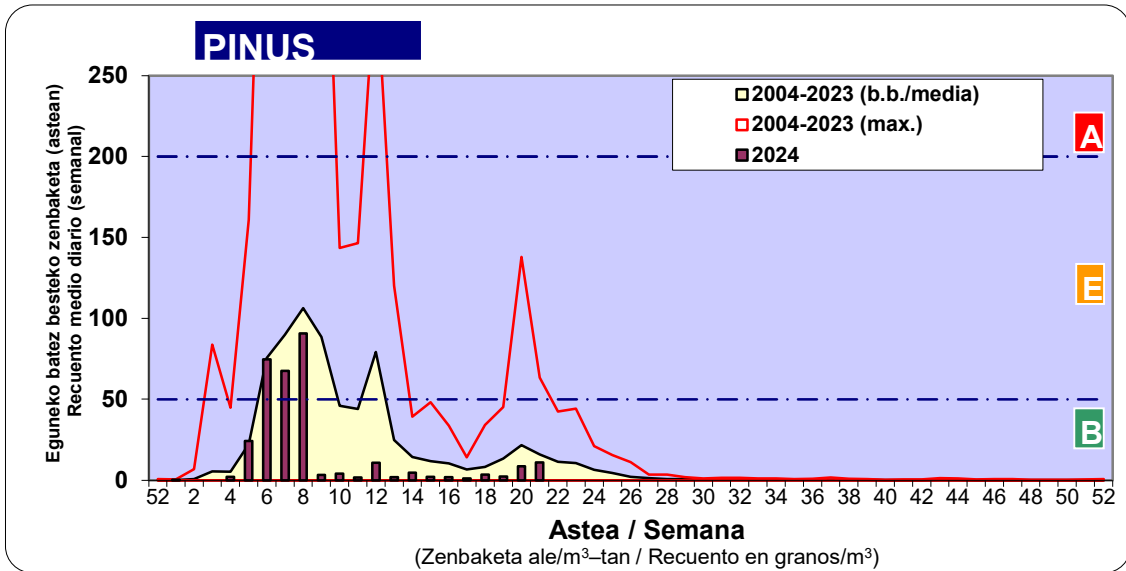

*Ebaluaketa irizpideak, "Red Española de Aerobiología"-ren arabera /

2. ASTEKO ZENBAKETA GUZTIRA / RECUENTO TOTAL SEMANAL

Estazioa / Estación	Bilbo- Bilbao
----------------------------	----------------------

Asteko Zenbaketa Orokorra / Recuento Total Semanal

3. ASTEKO ZENBAKETA / RECUESTO SEMANAL

2024

Estazioa / Estación	Bilbo- Bilbao							Astea/Semana	21
Mota / Tipo	Al / L	As / M	Az / X	Og / J	Or / V	Lr / S	Ig / D	b.b. / media	
	20/05/24	21/05/24	22/05/24	23/05/24	24/05/24	25/05/24	26/05/24		
Acer						1		0	
Foeniculum								0	
Artemisia								0	
Centaurea								0	
Achillea						1		0	
Taraxacum								0	
Alnus								0	
Betula					1	1		0	
Corylus								0	
Brassica								0	
Sambucus					1	1		0	
Chenop./Ama			1					0	
Cupres./Taxa	1	1	1		2	4	2	2	
Carex						1		0	
Ericaceae					3	12	10	4	
Mercurialis								0	
Robinia	1							0	
Castanea								0	
Fagus								0	
Quercus	1	3	5	10	70	70	95	36	
Aesculus								0	
Juglans					1	1		0	
Laurus								0	
Lilium								0	
Magnolia								0	
Acacia								0	
Eucalyptus					1	1	1	0	
Fraxinus								0	
Ligustrum					2	2		1	
Olea						3	10	2	
Pinus		1	3	2	14	31	26	11	
Cedrus								0	
Plantago	1	1		2	10	13	10	5	
Platanus					1			0	
Gramineae	5	4	5	11	83	73	20	29	
Rosacea								0	
Rumex				2	6	7	4	3	
Rhamnus								0	
Populus								0	
Salix								0	
Tamarix								0	
Tilia								0	
Celtis								0	
Ulmus								0	
Urticaceae	1	1	1	18	39	43	8	16	
Besterik/Otros		1	1	3	1	7	5	3	
Esp. Alternaria						2	2	1	
Guztira /Total	10	12	17	48	235	272	191	785	

Zenbaketa ale/m3 – tan /
Recuento en granos/m3

■ Altua/Alto
■ Ertaina/Medio
■ Baxua/Bajo

Or. /pag. 2/4

4. POLEN MOTA INTERESGARRIAK / TIPOS POLÍNICOS DE INTERÉS

Estazioa / Estación **Bilbo- Bilbao**

- Altua/Alto
- Ertaina/Medio
- Baxua/Bajo