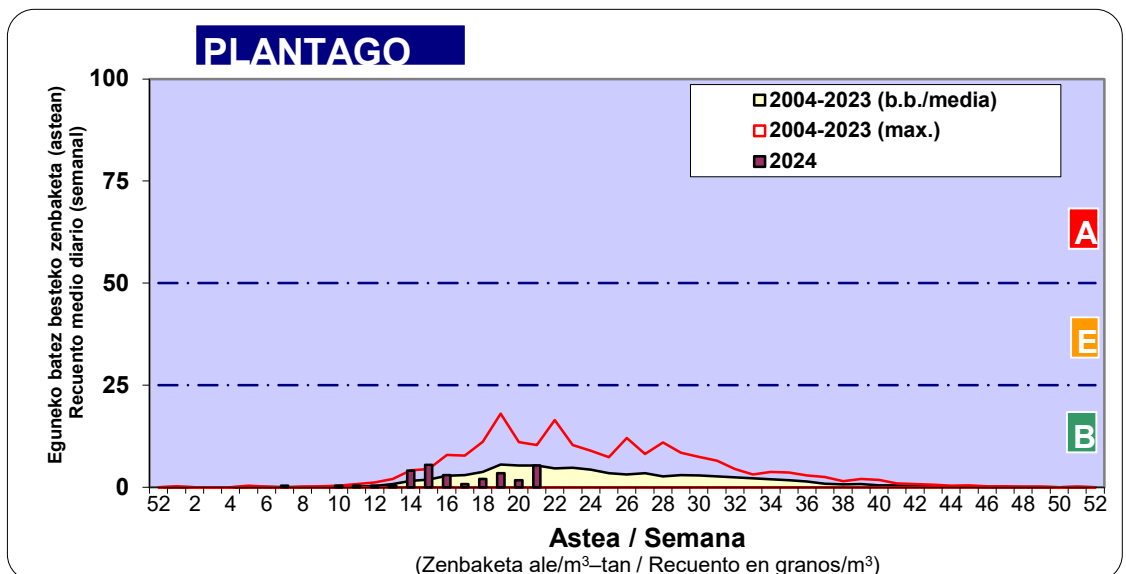

*Ebaluaketa irizpideak, "Red Española de Aerobiología"-ren arabera /

2. ASTEKO ZENBAKETA GUZTIRA / RECUENTO TOTAL SEMANAL

Estazioa / Estación	Bilbo- Bilbao
----------------------------	----------------------

Asteko Zenbaketa Orokorra / Recuento Total Semanal

3. ASTEKO ZENBAKETA / RECUESTO SEMANAL

2024

Estazioa / Estación	Bilbo- Bilbao							Astea/Semana	21
Mota / Tipo	Al / L	As / M	Az / X	Og / J	Or / V	Lr / S	Ig / D	b.b. / media	
	20/05/24	21/05/24	22/05/24	23/05/24	24/05/24	25/05/24	26/05/24		
Acer						1		0	
Foeniculum								0	
Artemisia								0	
Centaurea								0	
Achillea						1		0	
Taraxacum								0	
Alnus								0	
Betula					1	1		0	
Corylus								0	
Brassica								0	
Sambucus					1	1		0	
Chenop./Ama			1					0	
Cupres./Taxa	1	1	1		2	4	2	2	
Carex						1		0	
Ericaceae					3	12	10	4	
Mercurialis								0	
Robinia	1							0	
Castanea								0	
Fagus								0	
Quercus	1	3	5	10	70	70	95	36	
Aesculus								0	
Juglans					1	1		0	
Laurus								0	
Lilium								0	
Magnolia								0	
Acacia								0	
Eucalyptus					1	1	1	0	
Fraxinus								0	
Ligustrum					2	2		1	
Olea						3	10	2	
Pinus		1	3	2	14	31	26	11	
Cedrus								0	
Plantago	1	1		2	10	13	10	5	
Platanus					1			0	
Gramineae	5	4	5	11	83	73	20	29	
Rosacea								0	
Rumex				2	6	7	4	3	
Rhamnus								0	
Populus								0	
Salix								0	
Tamarix								0	
Tilia								0	
Celtis								0	
Ulmus								0	
Urticaceae	1	1	1	18	39	43	8	16	
Besterik/Otros		1	1	3	1	7	5	3	
Esp. Alternaria						2	2	1	
Guztira /Total	10	12	17	48	235	272	191	785	

Zenbaketa ale/m3 – tan /
Recuento en granos/m3

■ Altua/Alto
■ Ertaina/Medio
■ Baxua/Bajo

Or. /pag. 2/4

4. POLEN MOTA INTERESGARRIAK / TIPOS POLÍNICOS DE INTERÉS

Estazioa / Estación **Bilbo- Bilbao**

- Altua/Alto
- Ertaina/Medio
- Baxua/Bajo