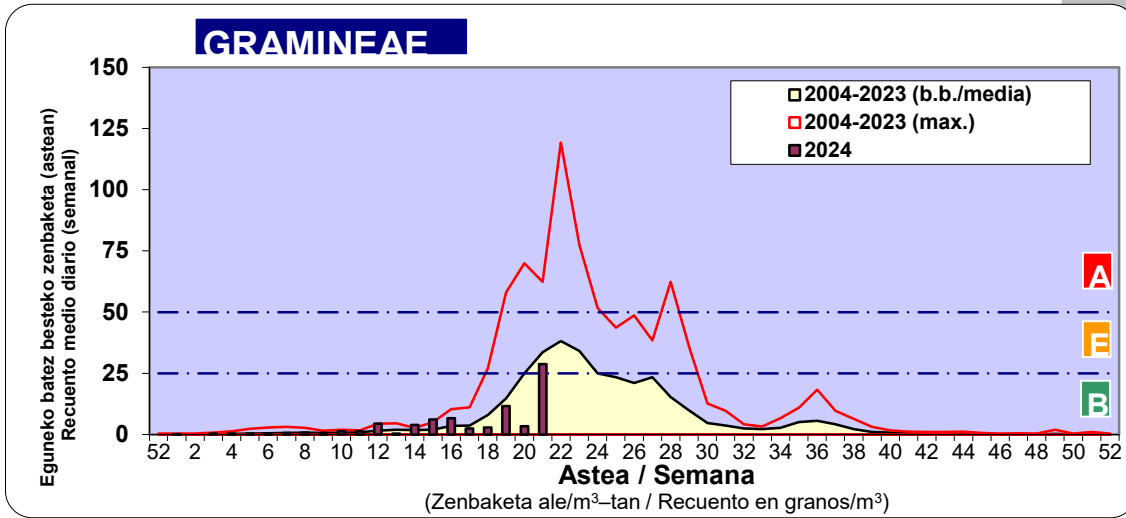

*Ebaluaketa irizpideak, "Red Española de Aerobiología"-ren arabera /

2. ASTEKO ZENBAKETA GUZTIRA / RECUENTO TOTAL SEMANAL

Estazioa / Estación	Bilbo- Bilbao
----------------------------	----------------------

Asteko Zenbaketa Orokorra / Recuento Total Semanal

3. ASTEKO ZENBAKETA / RECUESTO SEMANAL

2024

Estazioa / Estación	Bilbo- Bilbao							Astea/Semana	21
Mota / Tipo	Al / L	As / M	Az / X	Og / J	Or / V	Lr / S	Ig / D	b.b. / media	
	20/05/24	21/05/24	22/05/24	23/05/24	24/05/24	25/05/24	26/05/24		
Acer						1		0	
Foeniculum								0	
Artemisia								0	
Centaurea								0	
Achillea						1		0	
Taraxacum								0	
Alnus								0	
Betula					1	1		0	
Corylus								0	
Brassica								0	
Sambucus					1	1		0	
Chenop./Ama			1					0	
Cupres./Taxa	1	1	1		2	4	2	2	
Carex						1		0	
Ericaceae					3	12	10	4	
Mercurialis								0	
Robinia	1							0	
Castanea								0	
Fagus								0	
Quercus	1	3	5	10	70	70	95	36	
Aesculus								0	
Juglans					1	1		0	
Laurus								0	
Lilium								0	
Magnolia								0	
Acacia								0	
Eucalyptus					1	1	1	0	
Fraxinus								0	
Ligustrum					2	2		1	
Olea						3	10	2	
Pinus		1	3	2	14	31	26	11	
Cedrus								0	
Plantago	1	1		2	10	13	10	5	
Platanus					1			0	
Gramineae	5	4	5	11	83	73	20	29	
Rosacea								0	
Rumex				2	6	7	4	3	
Rhamnus								0	
Populus								0	
Salix								0	
Tamarix								0	
Tilia								0	
Celtis								0	
Ulmus								0	
Urticaceae	1	1	1	18	39	43	8	16	
Besterik/Otros		1	1	3	1	7	5	3	
Esp. Alternaria						2	2	1	
Guztira /Total	10	12	17	48	235	272	191	785	

Zenbaketa ale/m3 – tan /
Recuento en granos/m3

■ Altua/Alto
■ Ertaina/Medio
■ Baxua/Bajo

Or. /pag. 2/4

4. POLEN MOTA INTERESGARRIAK / TIPOS POLÍNICOS DE INTERÉS

Estazioa / Estación **Bilbo- Bilbao**

- Altua/Alto
- Ertaina/Medio
- Baxua/Bajo

Estazioa / Estación

Vitoria - Gasteiz

- Altua/Alto
- Ertaina/Medio
- Baxua/Bajo

QUERCUS

URTICA / PARIETARIA