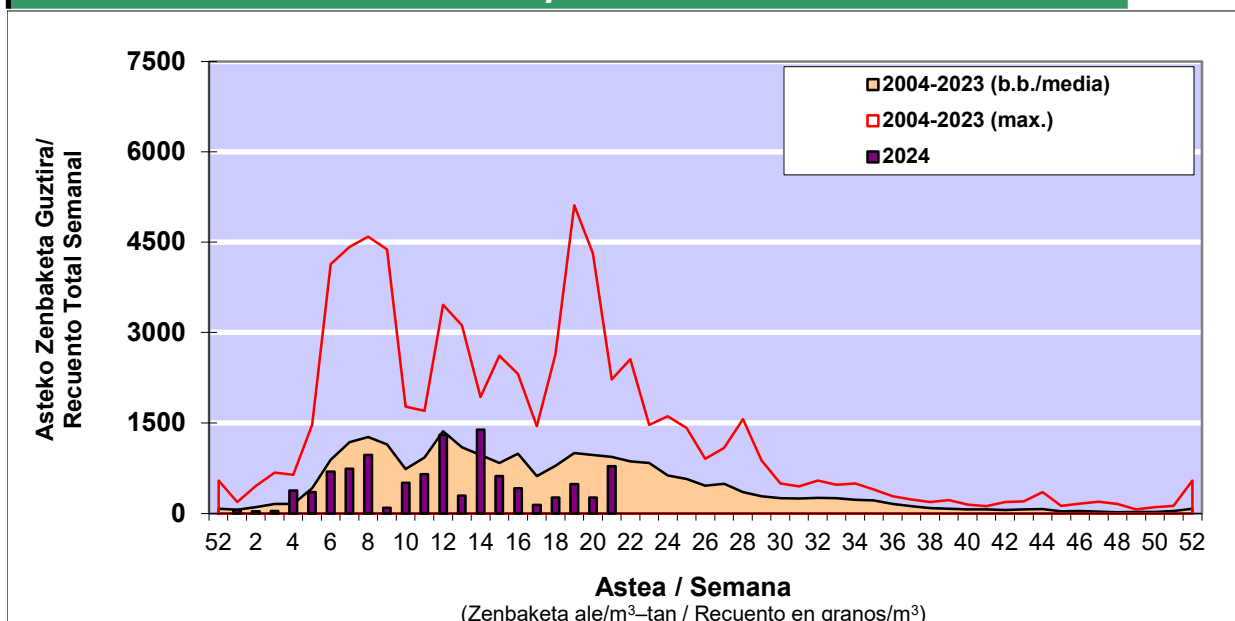

POLEN ZENBAKETA / RECUENTO DE POLEN

Osasun Sailaren Sarea / Red del Departamento de Salud

1. GAUR EGUNGO EGOERA / SITUACIÓN ACTUAL

		Astea/Semana	21
Estazioa / Estación	Bilbo- Bilbao	20/05-26/05	2024

Polen mota interesgarriak / Tipos polínicos de interés	Zuhaitza-Landarea / Árbol- Planta	Egoera / Situación*	Hurrengo asterako joera / Tendencia próxima semana
Gramineae	Graminea/Gramínea	Ertaina / Medio	▼
Pinus	Pinua/Pino	Baxua / Bajo	=
Plantago	Plataina/Llantén	Baxua / Bajo	=
Quercus	Haritza-Artea/Roble-Encina	Baxua / Bajo	=
Urticaceas	Asuna-Horma-belarra/Ortiga- Parietaria	Ertaina / Medio	▼

*Ebaluaketa irizpideak, "Red Española de Aerobiología"-ren arabera /

2. ASTEKO ZENBAKETA GUZTIRA / RECUENTO TOTAL SEMANAL

Estazioa / Estación	Bilbo- Bilbao

Asteko Zenbaketa Orokorra / Recuento Total Semanal