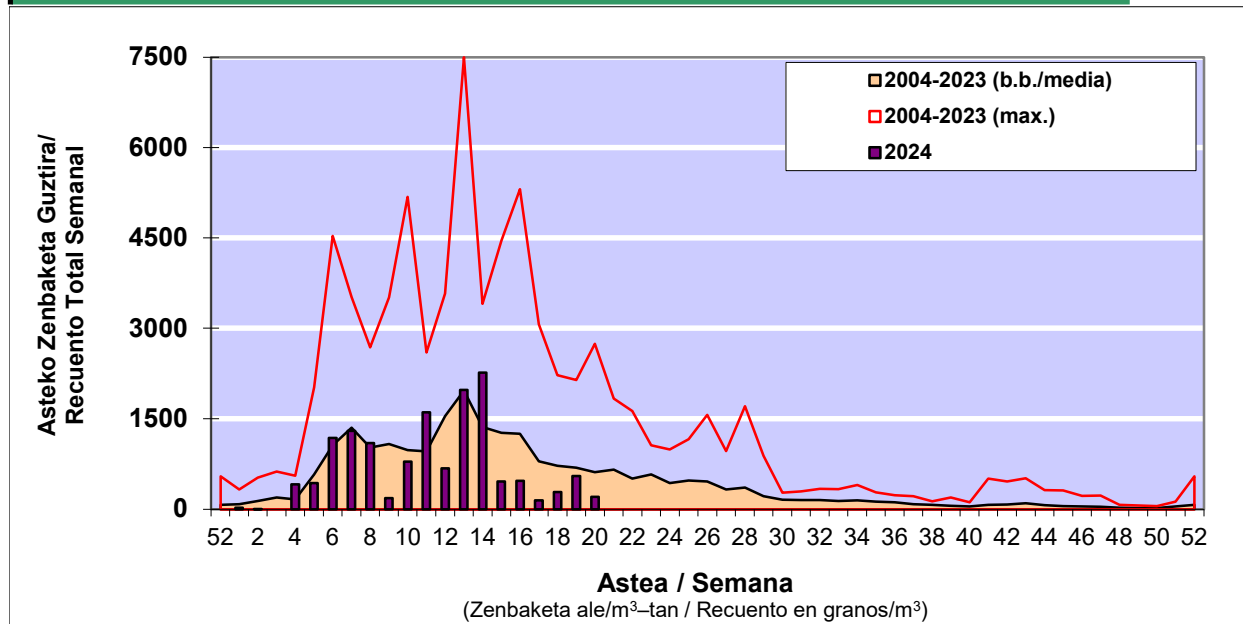

POLEN ZENBAKETA / RECuento DE POLEN

Osasun Sailaren Sarea / Red del Departamento de Salud

1. GAUR EGUNGO EGOERA / SITUACIÓN ACTUAL

	Astea/Semana	20
Estazioa / Estación	Donostia- San Sebastián	13/05-19/05
		2024

Polen mota interesgarriak / Tipos polínicos de interés	Zuhaitza-Landarea / Árbol-Planta	Egoera / Situación*	Hurrengo asterako joera / Tendencia próxima semana
Gramineae	Graminea/Gramínea	Baxua / Bajo	▲
Olea	Olibondoa/Olivo	Baxua / Bajo	=
Pinus	Pinua/Pino	Baxua / Bajo	=
Plantago	Plataina/Llantén	Baxua / Bajo	=
Quercus	Haritza-Artea/Roble-Encina	Baxua / Bajo	=
Urticaceas	Asuna-Horma-belarra/Ortiga-Parietaria	Baxua / Bajo	▲

*Ebaluaketa irizpideak, "Red Española de Aerobiología"-ren arabera /

2. ASTEKO ZENBAKETA GUZTIRA / RECuento TOTAL SEMANAL

Estazioa / Estación	Donostia- San Sebastián

Asteko Zenbaketa Orokorra / Recuento Total Semanal