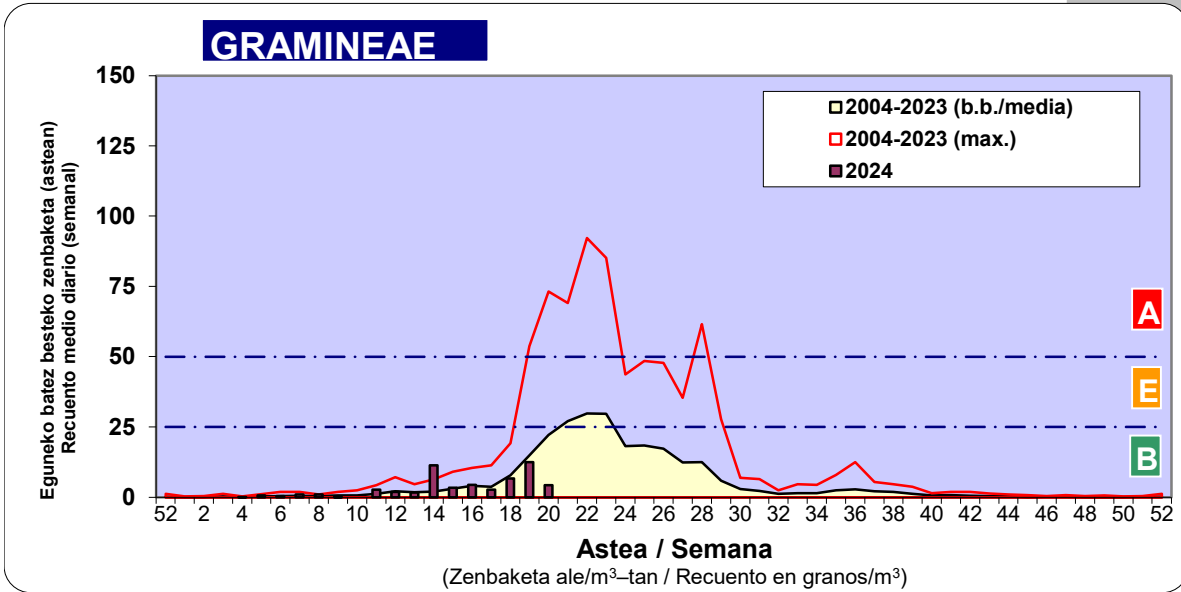

## 3. ASTEKO ZENBAKETA / RECUESTO SEMANAL

2024

Estazioa / Estación	Donostia- San Sebastián						Astea/Semana	20
	Al / L	As / M	Az / X	Og / J	Or / V	Lr / S	Ig / D	b.b. / media
Mota / Tipo	6/05/24	7/05/24	8/05/24	9/05/24	10/05/24	11/05/24	12/05/24	
Acer			1					0
Foeniculum			1					0
Artemisia								0
Centaurea								0
Achillea								0
Taraxacum						1		0
Alnus			1					0
Betula		1		1	1			0
Corylus								0
Brassica								0
Sambucus								0
Chenop./Ama								0
Cupres./Taxa		1	1	4	19	2		4
Carex				1	1			0
Ericaceae			1			1	1	0
Mercurialis						1		0
Robinia								0
Castanea								0
Fagus					2	1	1	1
Quercus	1		8	10	161	40	8	33
Aesculus								0
Juglans				1	1			0
Laurus								0
Lilium								0
Magnolia								0
Acacia								0
Eucalyptus								0
Fraxinus					2			0
Ligustrum					1			0
Olea			2	2	14	4	4	4
Pinus		1	4	7	31	10	1	8
Cedrus								0
Plantago				4	4	2		1
Platanus								0
Gramineae		1	17	22	37	8	2	12
Rosacea								0
Rumex		2	5	4	4	1	1	2
Rhamnus								0
Populus								0
Salix								0
Tamarix								0
Tilia								0
Celtis								0
Ulmus								0
Urticaceae			1	5	28	5	2	6
Besterik/Otros		1	4	2	17	11	2	5
Esp. Alternaria			2	1	4	1		1
<b>Guztira /Total</b>	<b>1</b>	<b>7</b>	<b>46</b>	<b>63</b>	<b>323</b>	<b>87</b>	<b>22</b>	<b>549</b>

Zenbaketa ale/m3 – tan /  
Recuento en granos/m3

■ Altua/Alto  
■ Ertaina/Medio  
■ Baxua/Bajo

4. POLEN MOTA INTERESGARRIAK / TIPOS POLÍNICOS DE INTERÉS

Estazioa / Estación **Donostia- San Sebastián**

- Altua/Alto
- Ertaina/Medio
- Baxua/Bajo