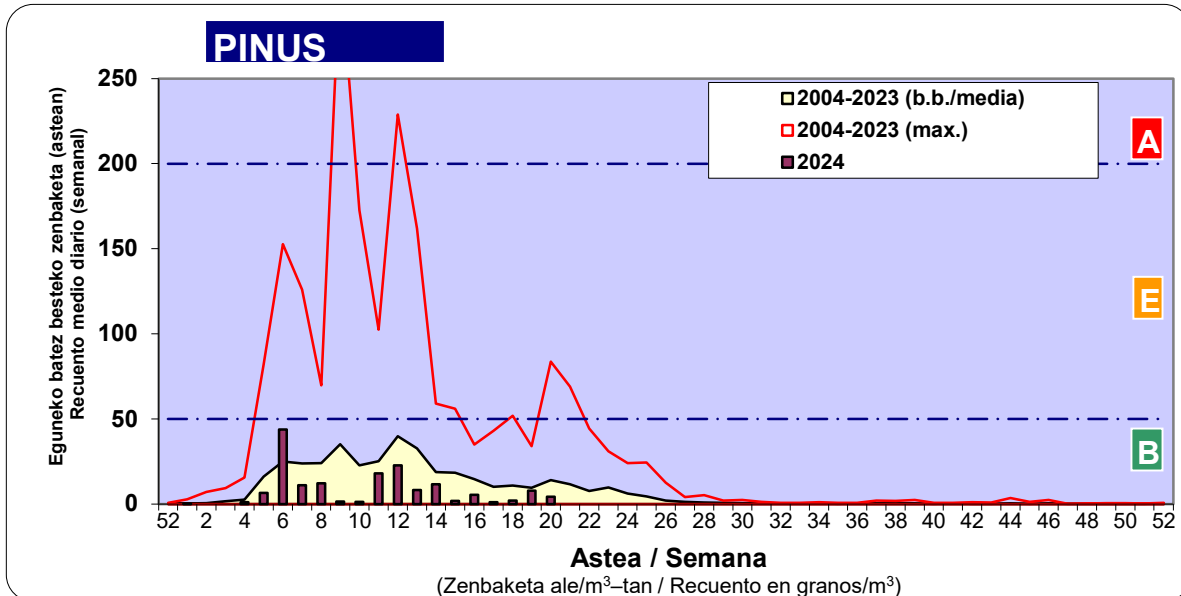

## 3. ASTEKO ZENBAKETA / RECUESTO SEMANAL

2024

Estazioa / Estación	Donostia- San Sebastián						Astea/Semana	20
	Al / L	As / M	Az / X	Og / J	Or / V	Lr / S	Ig / D	b.b. / media
Mota / Tipo	6/05/24	7/05/24	8/05/24	9/05/24	10/05/24	11/05/24	12/05/24	
Acer			1					0
Foeniculum			1					0
Artemisia								0
Centaurea								0
Achillea								0
Taraxacum						1		0
Alnus			1					0
Betula		1		1	1			0
Corylus								0
Brassica								0
Sambucus								0
Chenop./Ama								0
Cupres./Taxa		1	1	4	19	2		4
Carex				1	1			0
Ericaceae			1			1	1	0
Mercurialis						1		0
Robinia								0
Castanea								0
Fagus					2	1	1	1
Quercus	1		8	10	161	40	8	33
Aesculus								0
Juglans				1	1			0
Laurus								0
Lilium								0
Magnolia								0
Acacia								0
Eucalyptus								0
Fraxinus					2			0
Ligustrum					1			0
Olea			2	2	14	4	4	4
Pinus		1	4	7	31	10	1	8
Cedrus								0
Plantago				4	4	2		1
Platanus								0
Gramineae		1	17	22	37	8	2	12
Rosacea								0
Rumex		2	5	4	4	1	1	2
Rhamnus								0
Populus								0
Salix								0
Tamarix								0
Tilia								0
Celtis								0
Ulmus								0
Urticaceae			1	5	28	5	2	6
Besterik/Otros		1	4	2	17	11	2	5
Esp. Alternaria			2	1	4	1		1
<b>Guztira /Total</b>	<b>1</b>	<b>7</b>	<b>46</b>	<b>63</b>	<b>323</b>	<b>87</b>	<b>22</b>	<b>549</b>

Zenbaketa ale/m3 – tan /  
Recuento en granos/m3

■ Altua/Alto  
■ Ertaina/Medio  
■ Baxua/Bajo

4. POLEN MOTA INTERESGARRIAK / TIPOS POLÍNICOS DE INTERÉS

Estazioa / Estación **Donostia- San Sebastián**

- Altua/Alto
- Ertaina/Medio
- Baxua/Bajo