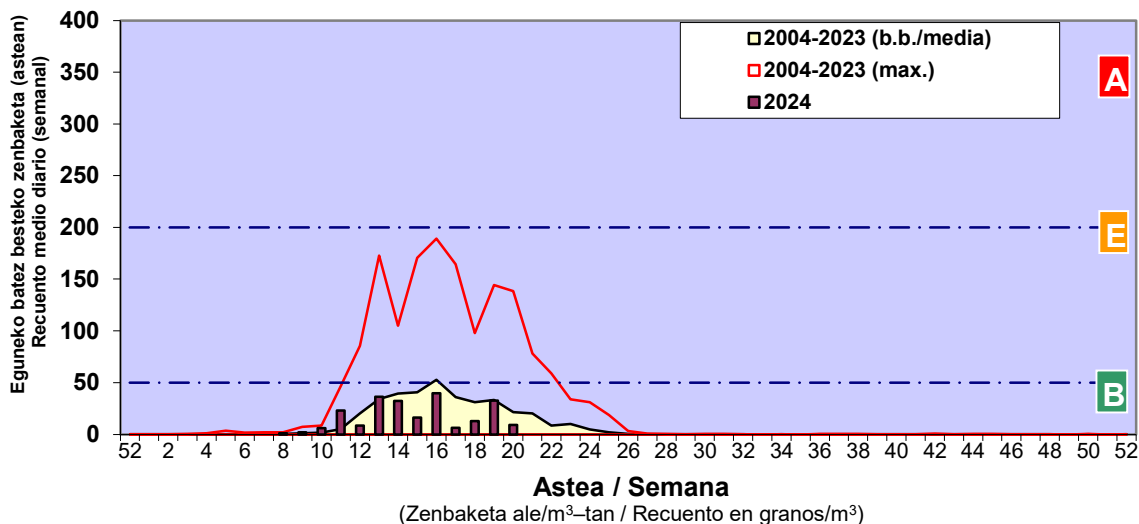

Estazioa / Estación

Vitoria - Gasteiz

- Altua/Alto
- Ertaina/Medio
- Baxua/Bajo

PLANTAGO

QUERCUS

URTICA / PARIETARIA