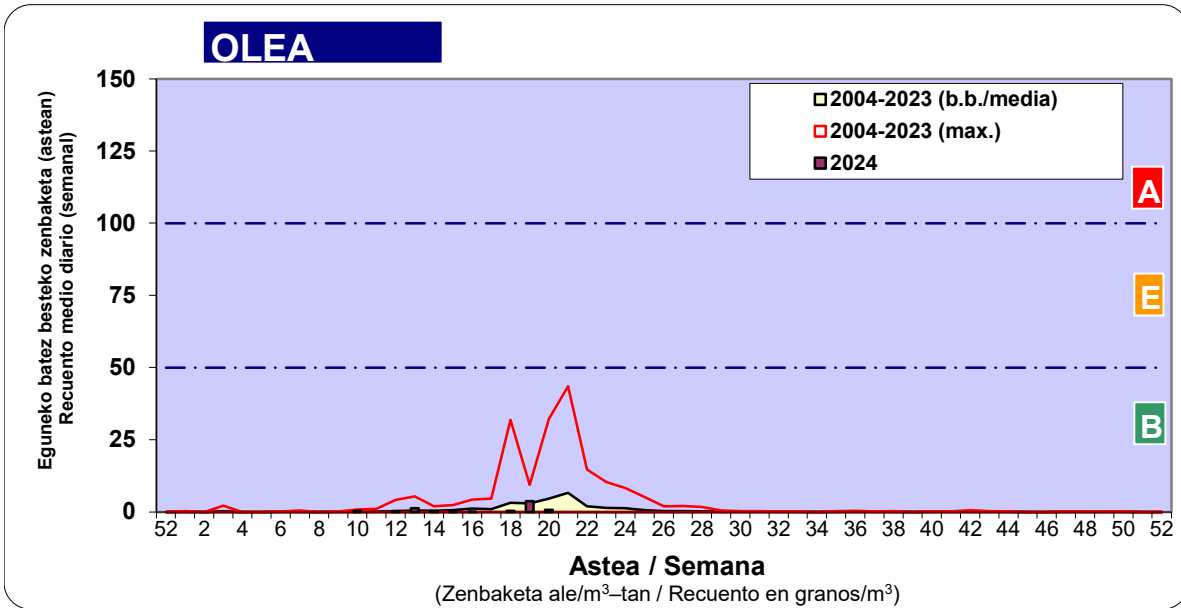

## 3. ASTEKO ZENBAKETA / RECUESTO SEMANAL

2024

Estazioa / Estación	Donostia- San Sebastián						Astea/Semana	20
	Al / L	As / M	Az / X	Og / J	Or / V	Lr / S	Ig / D	b.b. / media
Mota / Tipo	6/05/24	7/05/24	8/05/24	9/05/24	10/05/24	11/05/24	12/05/24	
Acer			1					0
Foeniculum			1					0
Artemisia								0
Centaurea								0
Achillea								0
Taraxacum						1		0
Alnus			1					0
Betula		1		1	1			0
Corylus								0
Brassica								0
Sambucus								0
Chenop./Ama								0
Cupres./Taxa		1	1	4	19	2		4
Carex				1	1			0
Ericaceae			1			1	1	0
Mercurialis						1		0
Robinia								0
Castanea								0
Fagus					2	1	1	1
Quercus	1		8	10	161	40	8	33
Aesculus								0
Juglans				1	1			0
Laurus								0
Lilium								0
Magnolia								0
Acacia								0
Eucalyptus								0
Fraxinus					2			0
Ligustrum					1			0
Olea			2	2	14	4	4	4
Pinus		1	4	7	31	10	1	8
Cedrus								0
Plantago				4	4	2		1
Platanus								0
Gramineae		1	17	22	37	8	2	12
Rosacea								0
Rumex		2	5	4	4	1	1	2
Rhamnus								0
Populus								0
Salix								0
Tamarix								0
Tilia								0
Celtis								0
Ulmus								0
Urticaceae			1	5	28	5	2	6
Besterik/Otros		1	4	2	17	11	2	5
Esp. Alternaria			2	1	4	1		1
<b>Guztira /Total</b>	<b>1</b>	<b>7</b>	<b>46</b>	<b>63</b>	<b>323</b>	<b>87</b>	<b>22</b>	<b>549</b>

Zenbaketa ale/m3 – tan /  
Recuento en granos/m3

■ Altua/Alto  
■ Ertaina/Medio  
■ Baxua/Bajo

4. POLEN MOTA INTERESGARRIAK / TIPOS POLÍNICOS DE INTERÉS

Estazioa / Estación **Donostia- San Sebastián**

- Altua/Alto
- Ertaina/Medio
- Baxua/Bajo