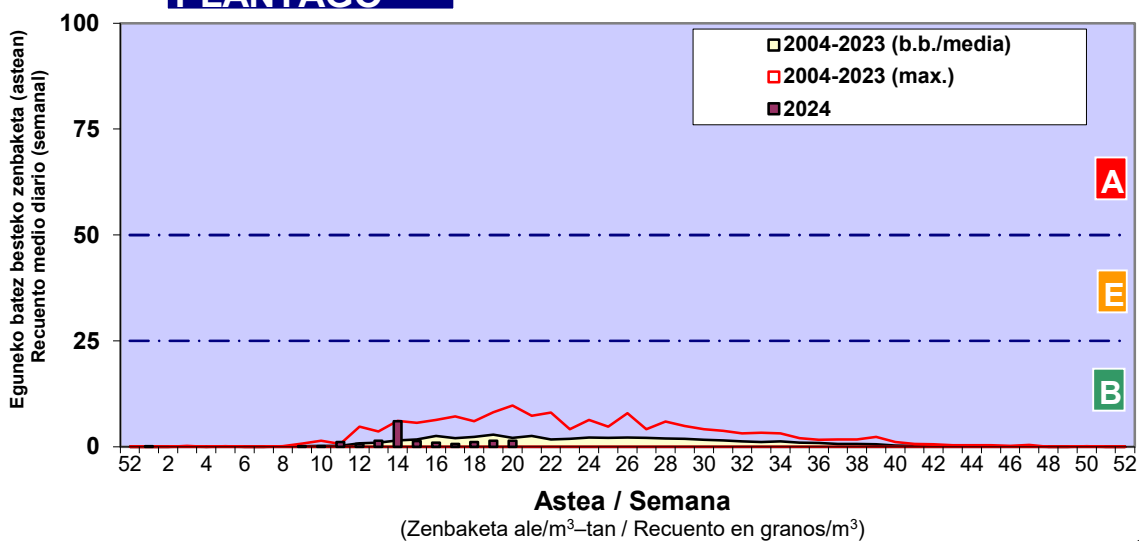

Estazioa / Estación

Vitoria - Gasteiz

- Altua/Alto
- Ertaina/Medio
- Baxua/Bajo

PLANTAGO