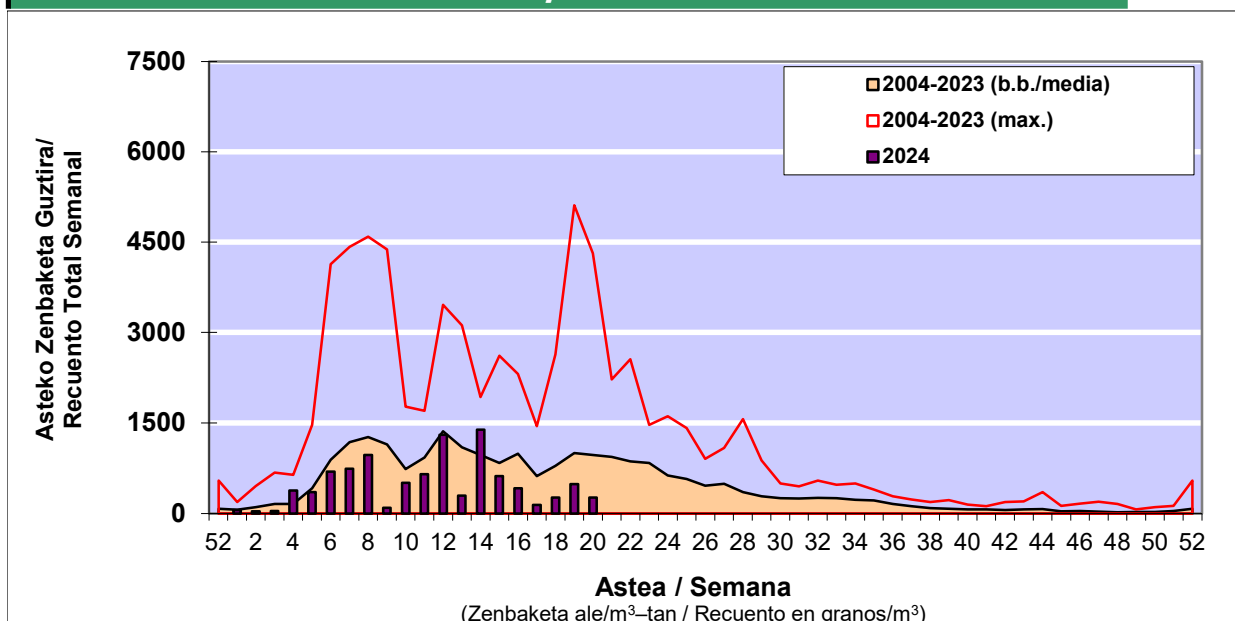

POLEN ZENBAKETA / RECUENTO DE POLEN

Osasun Sailaren Sarea / Red del Departamento de Salud

1. GAUR EGUNGO EGOERA / SITUACIÓN ACTUAL

		Astea/Semana	20
Estazioa / Estación	Bilbo- Bilbao	13/05-19/05	2024

Polen mota interesgarriak / Tipos polínicos de interés	Zuhaitza-Landarea / Árbol- Planta	Egoera / Situación*	Hurrengo asterako joera / Tendencia próxima semana
Gramineae	Graminea/Gramínea	Baxua / Bajo	▲
Olea	Olibondoa/Olivo	Baxua / Bajo	=
Pinus	Pinua/Pino	Baxua / Bajo	=
Plantago	Plataina/Llantén	Baxua / Bajo	=
Quercus	Haritza-Artea/Roble-Encina	Baxua / Bajo	=
Urticaceas	Asuna-Horma-belarra/Ortiga- Parietaria	Baxua / Bajo	▲

*Ebaluaketa irizpideak, "Red Española de Aerobiología"-ren arabera /

2. ASTEKO ZENBAKETA GUZTIRA / RECUENTO TOTAL SEMANAL

Estazioa / Estación	Bilbo- Bilbao

Asteko Zenbaketa Orokorra / Recuento Total Semanal