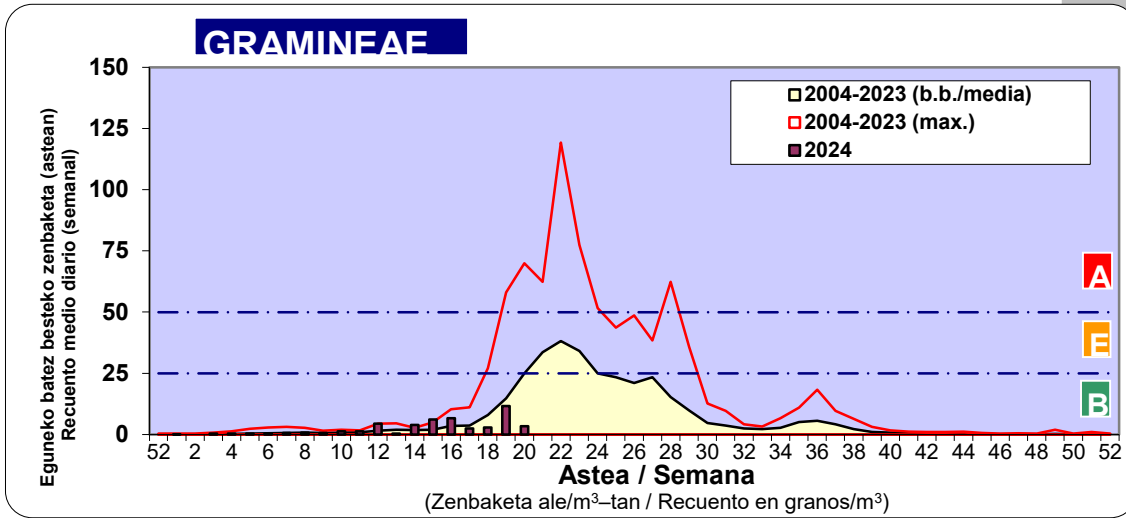

*Ebaluaketa irizpideak, "Red Española de Aerobiología"-ren arabera /

2. ASTEKO ZENBAKETA GUZTIRA / RECUENTO TOTAL SEMANAL

Estazioa / Estación	Bilbo- Bilbao
----------------------------	----------------------

Asteko Zenbaketa Orokorra / Recuento Total Semanal

3. ASTEKO ZENBAKETA / RECuento SEMANAL

2024

Estazioa / Estación	Bilbo- Bilbao							Astea/Semana	20
Mota / Tipo	Al / L 13/05/24	As / M 14/05/24	Az / X 15/05/24	Og / J 16/05/24	Or / V 17/05/24	Lr / S 18/05/24	Ig / D 19/05/24	b.b. / media	
Acer					1			0	
Foeniculum								0	
Artemisia		1						0	
Centaurea								0	
Achillea								0	
Taraxacum								0	
Alnus								0	
Betula					1			0	
Corylus								0	
Brassica								0	
Sambucus								0	
Chenop./Ama								0	
Cupres./Taxa	1			1	1	1		1	
Carex								0	
Ericaceae	3							0	
Mercurialis								0	
Robinia	3	1						1	
Castanea								0	
Fagus								0	
Quercus	29	7	2	16	5	3	1	9	
Aesculus								0	
Juglans							1	0	
Laurus								0	
Lilium								0	
Magnolia								0	
Acacia								0	
Eucalyptus								0	
Fraxinus		1						0	
Ligustrum							1	0	
Olea		1		1		1		0	
Pinus	23	1	3	29	2	2		9	
Cedrus								0	
Plantago		2	1	3	2	1	3	2	
Platanus	1					1		0	
Gramineae	4	5	1	5	4	4	1	3	
Rosacea								0	
Rumex	1	1	1	1	1		1	1	
Rhamnus								0	
Populus								0	
Salix								0	
Tamarix								0	
Tilia			1					0	
Celtis								0	
Ulmus								0	
Urticaceae	3		1	24	22	7	14	10	
Besterik/Otros		1	1	4			2	1	
Esp. Alternaria				1		1		0	
Guztira /Total	68	21	11	84	39	20	24	267	

Zenbaketa ale/m3 – tan /
Recuento en granos/m3

■ Altua/Alto
■ Ertaina/Medio
■ Baxua/Bajo

Or. /pag. 2/4

4. POLEN MOTA INTERESGARRIAK / TIPOS POLÍNICOS DE INTERÉS

Estazioa / Estación **Bilbo- Bilbao**

- Altua/Alto
- Ertaina/Medio
- Baxua/Bajo

Estazioa / Estación

Vitoria - Gasteiz

- Altua/Alto
- Ertaina/Medio
- Baxua/Bajo

PLANTAGO

QUERCUS

URTICA / PARIETARIA