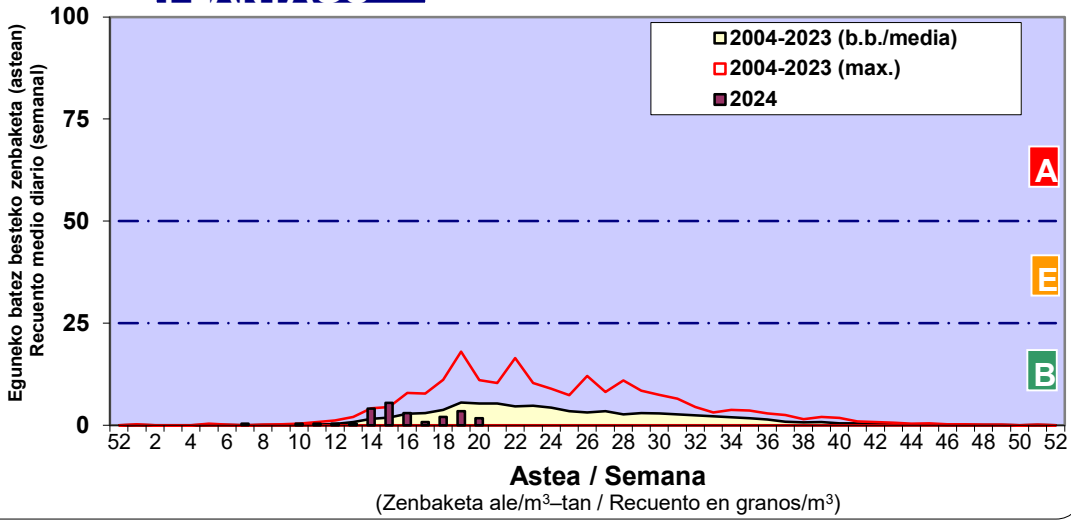

Estazioa / Estación

Vitoria - Gasteiz

- Altua/Alto
- Ertaina/Medio
- Baxua/Bajo

PLANTAGO