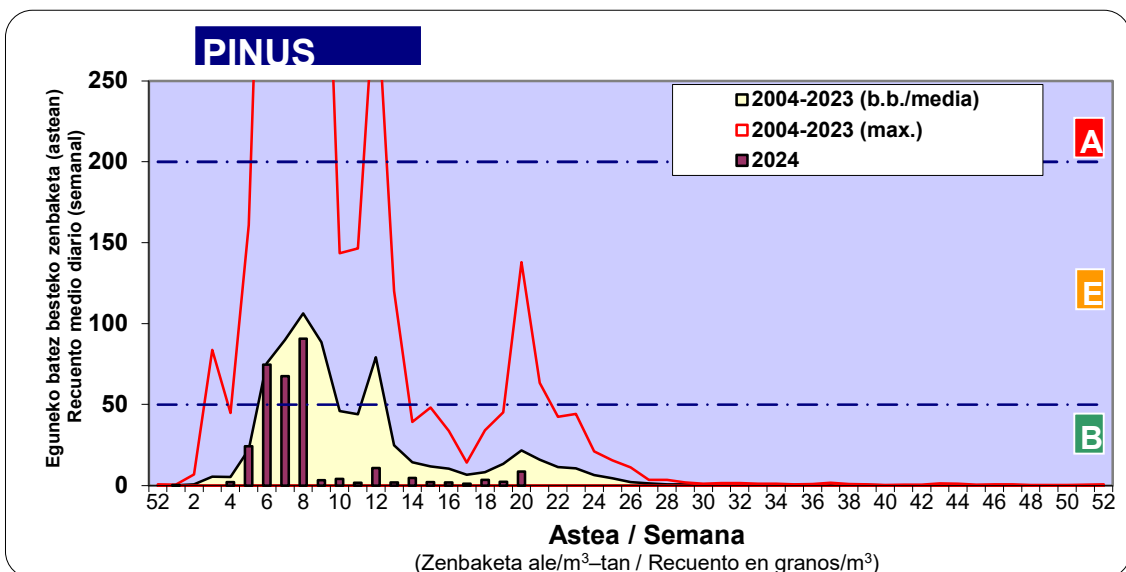

*Ebaluaketa irizpideak, "Red Española de Aerobiología"-ren arabera /

2. ASTEKO ZENBAKETA GUZTIRA / RECUENTO TOTAL SEMANAL

Estazioa / Estación	Bilbo- Bilbao
----------------------------	----------------------

Asteko Zenbaketa Orokorra / Recuento Total Semanal

3. ASTEKO ZENBAKETA / RECuento SEMANAL

2024

Estazioa / Estación	Bilbo- Bilbao							Astea/Semana	20
Mota / Tipo	Al / L 13/05/24	As / M 14/05/24	Az / X 15/05/24	Og / J 16/05/24	Or / V 17/05/24	Lr / S 18/05/24	Ig / D 19/05/24	b.b. / media	
Acer					1			0	
Foeniculum								0	
Artemisia		1						0	
Centaurea								0	
Achillea								0	
Taraxacum								0	
Alnus								0	
Betula					1			0	
Corylus								0	
Brassica								0	
Sambucus								0	
Chenop./Ama								0	
Cupres./Taxa	1			1	1	1		1	
Carex								0	
Ericaceae	3							0	
Mercurialis								0	
Robinia	3	1						1	
Castanea								0	
Fagus								0	
Quercus	29	7	2	16	5	3	1	9	
Aesculus								0	
Juglans							1	0	
Laurus								0	
Lilium								0	
Magnolia								0	
Acacia								0	
Eucalyptus								0	
Fraxinus		1						0	
Ligustrum							1	0	
Olea		1		1		1		0	
Pinus	23	1	3	29	2	2		9	
Cedrus								0	
Plantago		2	1	3	2	1	3	2	
Platanus	1					1		0	
Gramineae	4	5	1	5	4	4	1	3	
Rosacea								0	
Rumex	1	1	1	1	1		1	1	
Rhamnus								0	
Populus								0	
Salix								0	
Tamarix								0	
Tilia			1					0	
Celtis								0	
Ulmus								0	
Urticaceae	3		1	24	22	7	14	10	
Besterik/Otros		1	1	4			2	1	
Esp. Alternaria				1		1		0	
Guztira /Total	68	21	11	84	39	20	24	267	

Zenbaketa ale/m3 – tan /
Recuento en granos/m3

■ Altua/Alto
■ Ertaina/Medio
■ Baxua/Bajo

Or. /pag. 2/4

4. POLEN MOTA INTERESGARRIAK / TIPOS POLÍNICOS DE INTERÉS

Estazioa / Estación **Bilbo- Bilbao**

- Altua/Alto
- Ertaina/Medio
- Baxua/Bajo

Estazioa / Estación

Vitoria - Gasteiz

- Altua/Alto
- Ertaina/Medio
- Baxua/Bajo

PLANTAGO

QUERCUS

URTICA / PARIETARIA