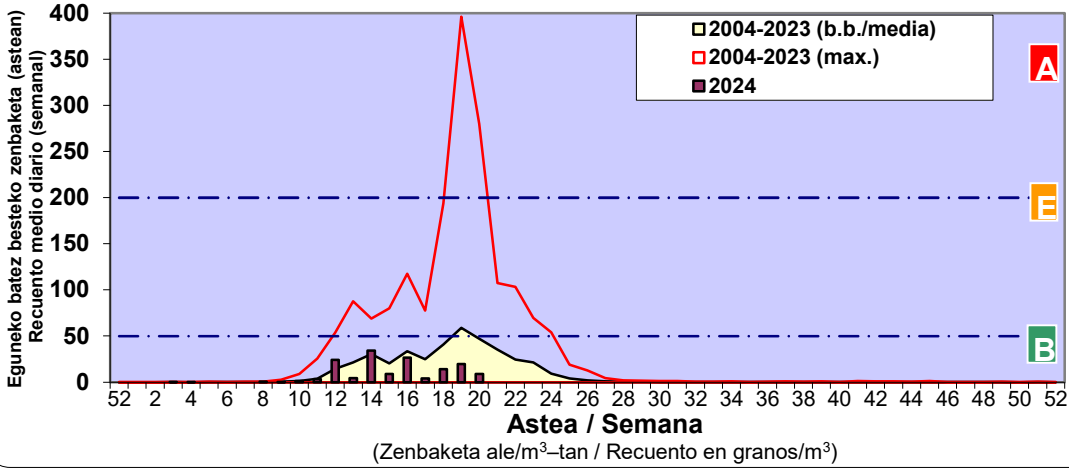

Asteko Zenbaketa Orokorra / Recuento Total Semanal

3. ASTEKO ZENBAKETA / RECuento SEMANAL

2024

Estazioa / Estación	Bilbo- Bilbao							Astea/Semana	20
Mota / Tipo	Al / L 13/05/24	As / M 14/05/24	Az / X 15/05/24	Og / J 16/05/24	Or / V 17/05/24	Lr / S 18/05/24	Ig / D 19/05/24	b.b. / media	
Acer					1			0	
Foeniculum								0	
Artemisia		1						0	
Centaurea								0	
Achillea								0	
Taraxacum								0	
Alnus								0	
Betula					1			0	
Corylus								0	
Brassica								0	
Sambucus								0	
Chenop./Ama								0	
Cupres./Taxa	1			1	1	1		1	
Carex								0	
Ericaceae	3							0	
Mercurialis								0	
Robinia	3	1						1	
Castanea								0	
Fagus								0	
Quercus	29	7	2	16	5	3	1	9	
Aesculus								0	
Juglans							1	0	
Laurus								0	
Lilium								0	
Magnolia								0	
Acacia								0	
Eucalyptus								0	
Fraxinus		1						0	
Ligustrum							1	0	
Olea		1		1		1		0	
Pinus	23	1	3	29	2	2		9	
Cedrus								0	
Plantago		2	1	3	2	1	3	2	
Platanus	1					1		0	
Gramineae	4	5	1	5	4	4	1	3	
Rosacea								0	
Rumex	1	1	1	1	1		1	1	
Rhamnus								0	
Populus								0	
Salix								0	
Tamarix								0	
Tilia			1					0	
Celtis								0	
Ulmus								0	
Urticaceae	3		1	24	22	7	14	10	
Besterik/Otros		1	1	4			2	1	
Esp. Alternaria				1		1		0	
Guztira /Total	68	21	11	84	39	20	24	267	

Zenbaketa ale/m3 – tan /
Recuento en granos/m3

■ Altua/Alto
■ Ertaina/Medio
■ Baxua/Bajo

Or. /pag. 2/4

4. POLEN MOTA INTERESGARRIAK / TIPOS POLÍNICOS DE INTERÉS

Estazioa / Estación **Bilbo- Bilbao**

- Altua/Alto
- Ertaina/Medio
- Baxua/Bajo

Estazioa / Estación

Vitoria - Gasteiz

- Altua/Alto
- Ertaina/Medio
- Baxua/Bajo

PLANTAGO

QUERCUS

URTICA / PARIETARIA