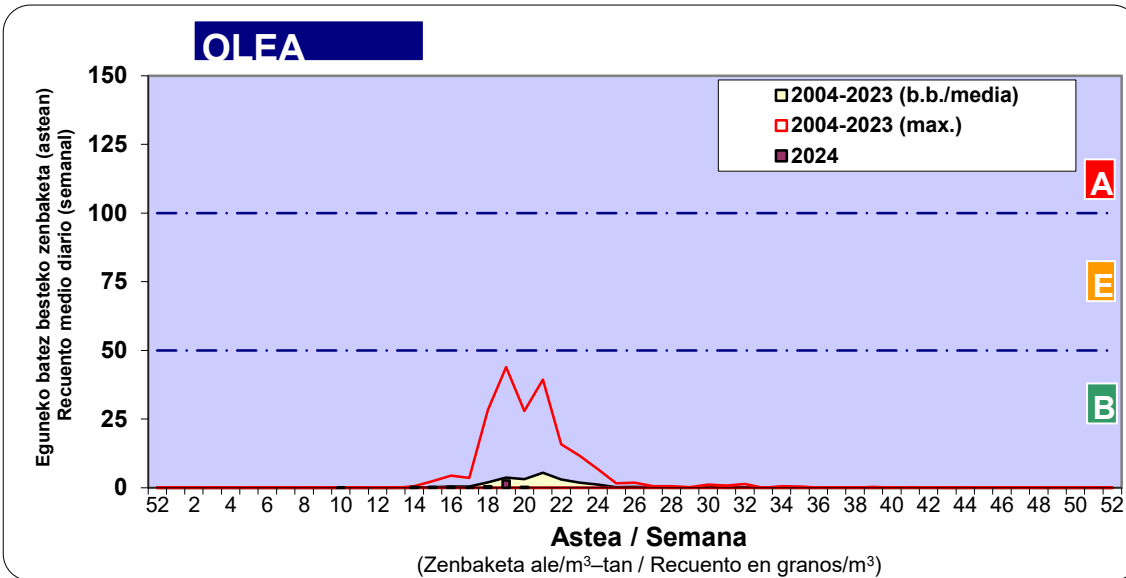

*Ebaluaketa irizpideak, "Red Española de Aerobiología"-ren arabera /

2. ASTEKO ZENBAKETA GUZTIRA / RECUENTO TOTAL SEMANAL

Estazioa / Estación	Bilbo- Bilbao
----------------------------	----------------------

Asteko Zenbaketa Orokorra / Recuento Total Semanal

3. ASTEKO ZENBAKETA / RECuento SEMANAL

2024

Estazioa / Estación	Bilbo- Bilbao							Astea/Semana	20
Mota / Tipo	Al / L 13/05/24	As / M 14/05/24	Az / X 15/05/24	Og / J 16/05/24	Or / V 17/05/24	Lr / S 18/05/24	Ig / D 19/05/24	b.b. / media	
Acer					1			0	
Foeniculum								0	
Artemisia		1						0	
Centaurea								0	
Achillea								0	
Taraxacum								0	
Alnus								0	
Betula					1			0	
Corylus								0	
Brassica								0	
Sambucus								0	
Chenop./Ama								0	
Cupres./Taxa	1			1	1	1		1	
Carex								0	
Ericaceae	3							0	
Mercurialis								0	
Robinia	3	1						1	
Castanea								0	
Fagus								0	
Quercus	29	7	2	16	5	3	1	9	
Aesculus								0	
Juglans							1	0	
Laurus								0	
Lilium								0	
Magnolia								0	
Acacia								0	
Eucalyptus								0	
Fraxinus		1						0	
Ligustrum							1	0	
Olea		1		1		1		0	
Pinus	23	1	3	29	2	2		9	
Cedrus								0	
Plantago		2	1	3	2	1	3	2	
Platanus	1					1		0	
Gramineae	4	5	1	5	4	4	1	3	
Rosacea								0	
Rumex	1	1	1	1	1		1	1	
Rhamnus								0	
Populus								0	
Salix								0	
Tamarix								0	
Tilia			1					0	
Celtis								0	
Ulmus								0	
Urticaceae	3		1	24	22	7	14	10	
Besterik/Otros		1	1	4			2	1	
Esp. Alternaria				1		1		0	
Guztira /Total	68	21	11	84	39	20	24	267	

Zenbaketa ale/m3 – tan /
Recuento en granos/m3

■ Altua/Alto
■ Ertaina/Medio
■ Baxua/Bajo

Or. /pag. 2/4

4. POLEN MOTA INTERESGARRIAK / TIPOS POLÍNICOS DE INTERÉS

Estazioa / Estación **Bilbo- Bilbao**

- Altua/Alto
- Ertaina/Medio
- Baxua/Bajo