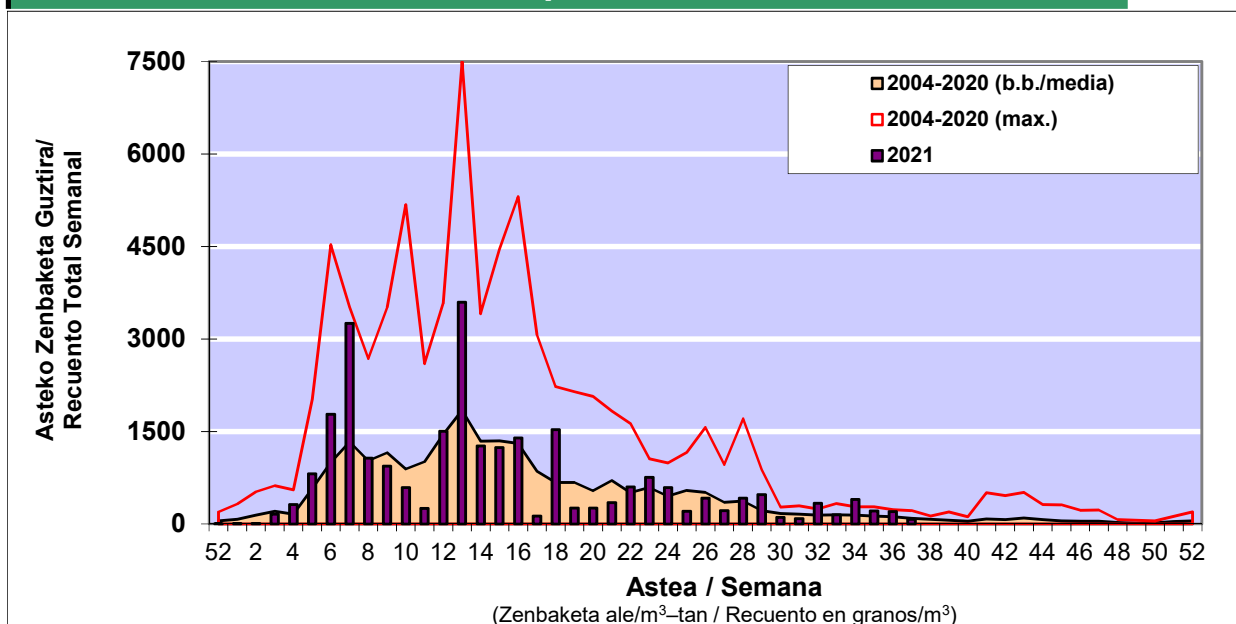

POLEN ZENBAKETA / RECUENTO DE POLEN

Osasun Sailaren Sarea / Red del Departamento de Salud

1. GAUR EGUNGO EGOERA / SITUACIÓN ACTUAL

		Astea/Semana	37
Estazioa / Estación	Donostia- San Sebastián	13/09-20/09	2021

Polen mota interesgarriak / Tipos polínicos de interés	Zuhaitza-Landarea / Árbol-Planta	Egoera / Situación*	Hurrengo asterako joera / Tendencia próxima semana
E. Alternaria	Alternariaren esporak / Esporas de Alternaria	Baxua / Bajo	=
Gramineae	Graminea/Gramínea	Baxua / Bajo	=
Urticaceas	Asuna-Horma-belarra/Ortiga-Parietaria	Baxua / Bajo	=
Plantago	Plataina/Llantén	Baxua / Bajo	=
*Ebaluaketa irizpideak, "Red Española de Aerobiología"-ren arabera / Criterios de evaluación de acuerdo a la Red Española de Aerobiología			

2. ASTEKO ZENBAKETA GUZTIRA / RECUENTO TOTAL SEMANAL

Estazioa / Estación	Donostia- San Sebastián

Asteko Zenbaketa Orokorra / Recuento Total Semanal