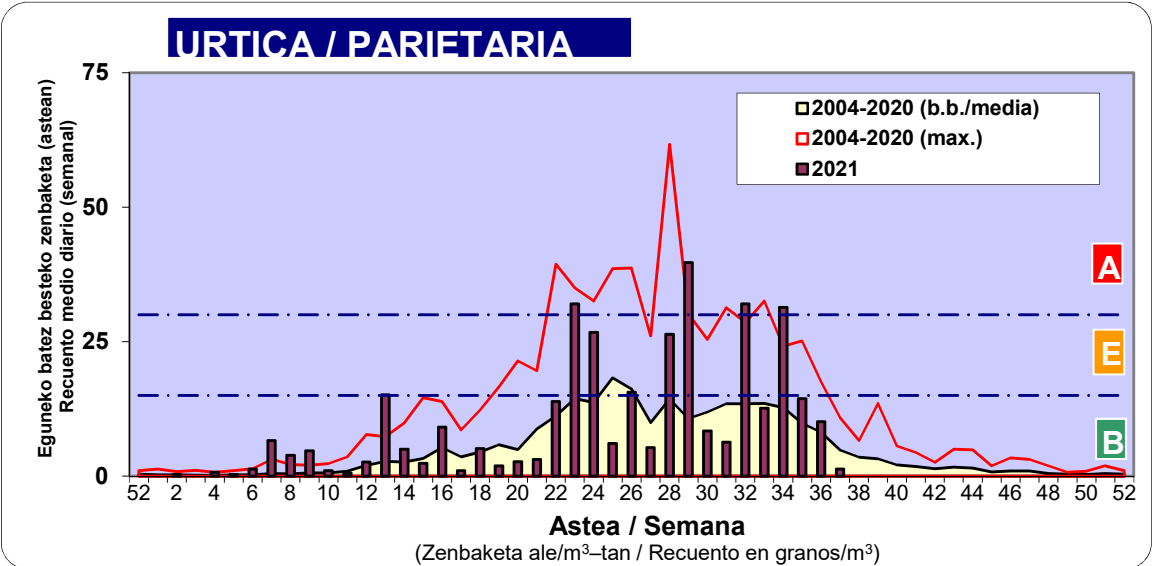

3. ASTEKO ZENBAKETA / RECUESTO SEMANAL

2021

Estazioa / Estación	Donostia- San Sebastián						Astea/Semana	37
Mota / Tipo	Al / L 13/09/21	As / M 14/09/21	Az / X 15/09/21	Og / J 16/09/21	Or / V 17/09/21	Lr / S 18/09/21	Ig / D 19/09/21	b.b. / media
Acer								0
Foeniculum								0
Artemisia								0
Centaurea								0
Achillea								0
Taraxacum								0
Alnus								0
Betula								0
Corylus								0
Brassica								0
Sambucus								0
Chenop./Ama	1		1	1			1	1
Cupres./Taxa		1			1	1	1	1
Carex								0
Ericaceae	1		1					0
Mercurialis	10			1				2
Robinia								0
Castanea	2			1	1			1
Fagus								0
Quercus				1				0
Aesculus								0
Juglans								0
Laurus								0
Lilium								0
Magnolia								0
Acacia								0
Eucalyptus								0
Fraxinus								0
Ligustrum								0
Olea								0
Pinus	14							2
Cedrus					1			0
Plantago		4	1					1
Platanus								0
Gramineae	9	5	1		1			2
Rosacea								0
Rumex								0
Rhamnus								0
Populus								0
Salix								0
Tamarix								0
Tilia			1					0
Celtis								0
Ulmus								0
Urticaceae	3	4		1	1			1
Besterik/Otros		1	1	1		1		1
Esp. Alternaria			1	1	2	1		1
Guztira /Total	40	15	6	6	5	2	2	76

Zenbaketa ale/m3 – tan /
Recuento en granos/m3

■ Altua/Alto
■ Ertaina/Medio
■ Baxua/Bajo

4. POLEN MOTA INTERESGARRIAK / TIPOS POLÍNICOS DE INTERÉS

Estazioa / Estación **Donostia- San Sebastián**

- Altua/Alto
- Ertaina/Medio
- Baxua/Bajo