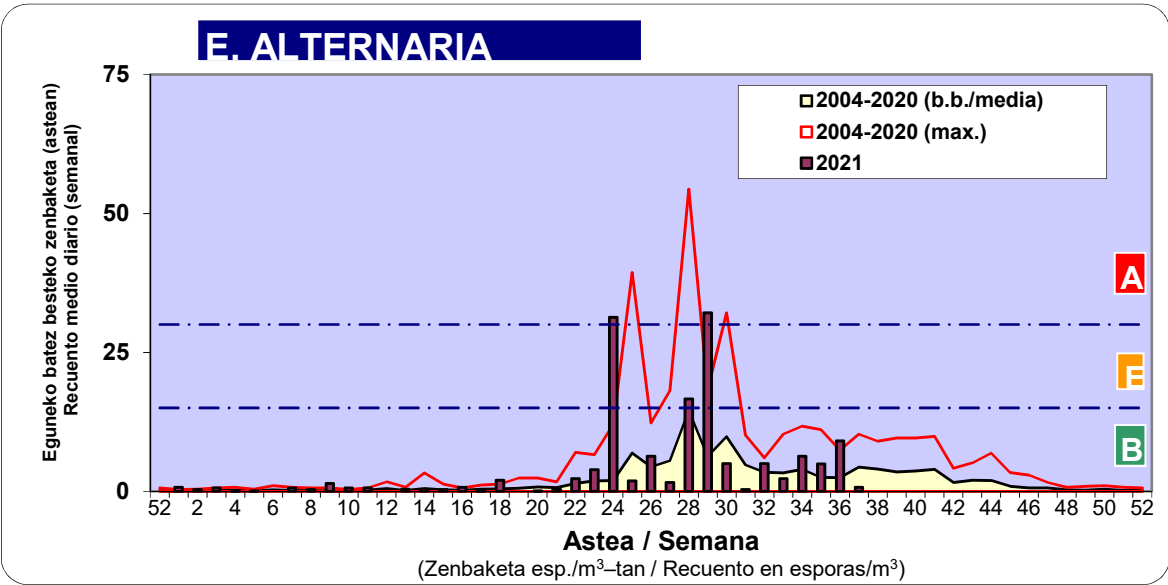

Zenbaketa ale/m3 – tan /
Recuento en granos/m3

■ Altua/Alto
■ Ertaina/Medio
■ Baxua/Bajo

4. POLEN MOTA INTERESGARRIAK / TIPOS POLÍNICOS DE INTERÉS

Estazioa / Estación **Donostia- San Sebastián**

- Altua/Alto
- Ertaina/Medio
- Baxua/Bajo