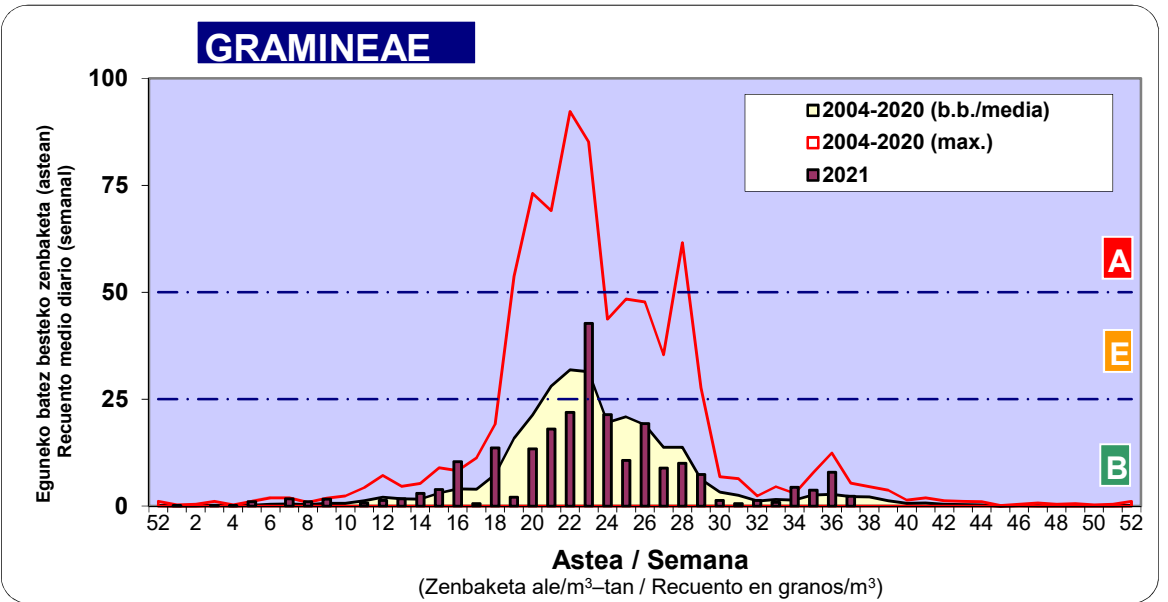

3. ASTEKO ZENBAKETA / RECUESTO SEMANAL

2021

Estazioa / Estación	Donostia- San Sebastián						Astea/Semana	37
Mota / Tipo	Al / L 13/09/21	As / M 14/09/21	Az / X 15/09/21	Og / J 16/09/21	Or / V 17/09/21	Lr / S 18/09/21	Ig / D 19/09/21	b.b. / media
Acer								0
Foeniculum								0
Artemisia								0
Centaurea								0
Achillea								0
Taraxacum								0
Alnus								0
Betula								0
Corylus								0
Brassica								0
Sambucus								0
Chenop./Ama	1		1	1			1	1
Cupres./Taxa		1			1	1	1	1
Carex								0
Ericaceae	1		1					0
Mercurialis	10			1				2
Robinia								0
Castanea	2			1	1			1
Fagus								0
Quercus				1				0
Aesculus								0
Juglans								0
Laurus								0
Lilium								0
Magnolia								0
Acacia								0
Eucalyptus								0
Fraxinus								0
Ligustrum								0
Olea								0
Pinus	14							2
Cedrus					1			0
Plantago		4	1					1
Platanus								0
Gramineae	9	5	1		1			2
Rosacea								0
Rumex								0
Rhamnus								0
Populus								0
Salix								0
Tamarix								0
Tilia			1					0
Celtis								0
Ulmus								0
Urticaceae	3	4		1	1			1
Besterik/Otros		1	1	1		1		1
Esp. Alternaria			1	1	2	1		1
Guztira /Total	40	15	6	6	5	2	2	76

Zenbaketa ale/m3 – tan /
Recuento en granos/m3

■ Altua/Alto
■ Ertaina/Medio
■ Baxua/Bajo

4. POLEN MOTA INTERESGARRIAK / TIPOS POLÍNICOS DE INTERÉS

Estazioa / Estación **Donostia- San Sebastián**

- Altua/Alto
- Ertaina/Medio
- Baxua/Bajo