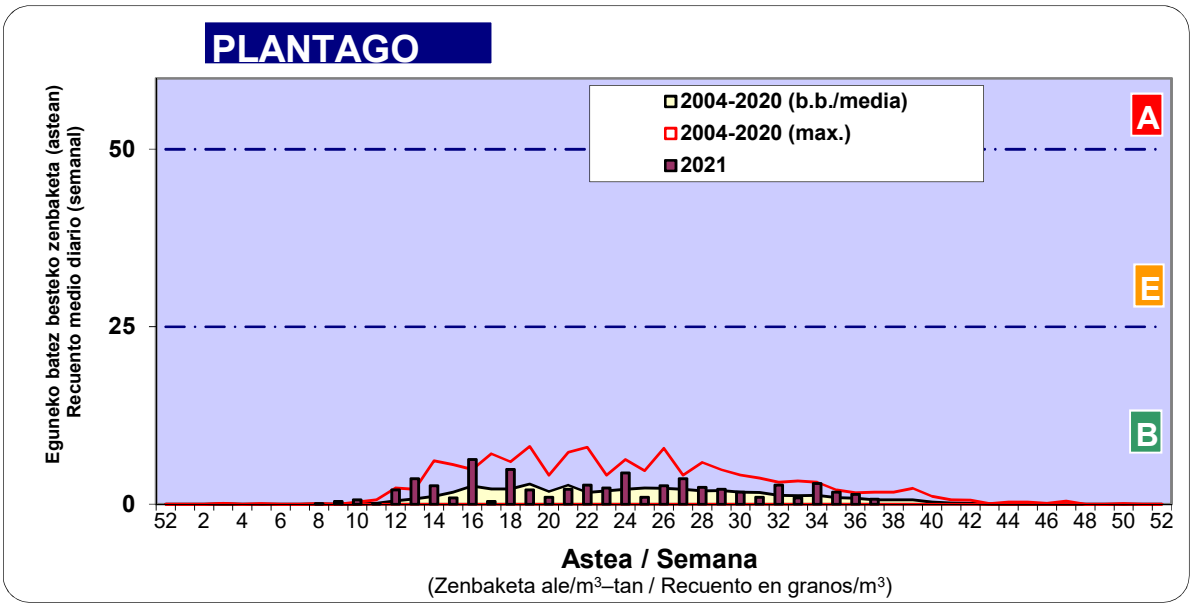

Estazioa / Estación Donostia- San Sebastián

- Altua/Alto
- Ertaina/Medio
- Baxua/Bajo