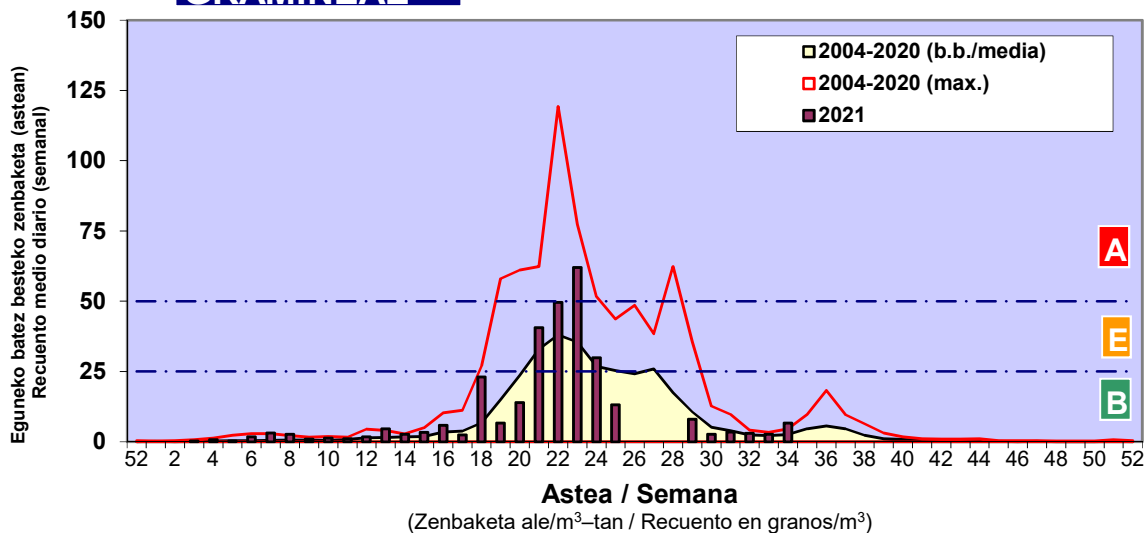

4. POLEN MOTA INTERESGARRIAK / TIPOS POLÍNICOS DE INTERÉS

Estazioa / Estación

Bilbo- Bilbao

- Altua/Alto
- Ertaina/Medio
- Baxua/Bajo

CHENOPODIACEA / AMARANTACEA

E. ALTERNARIA

GRAMINEAE