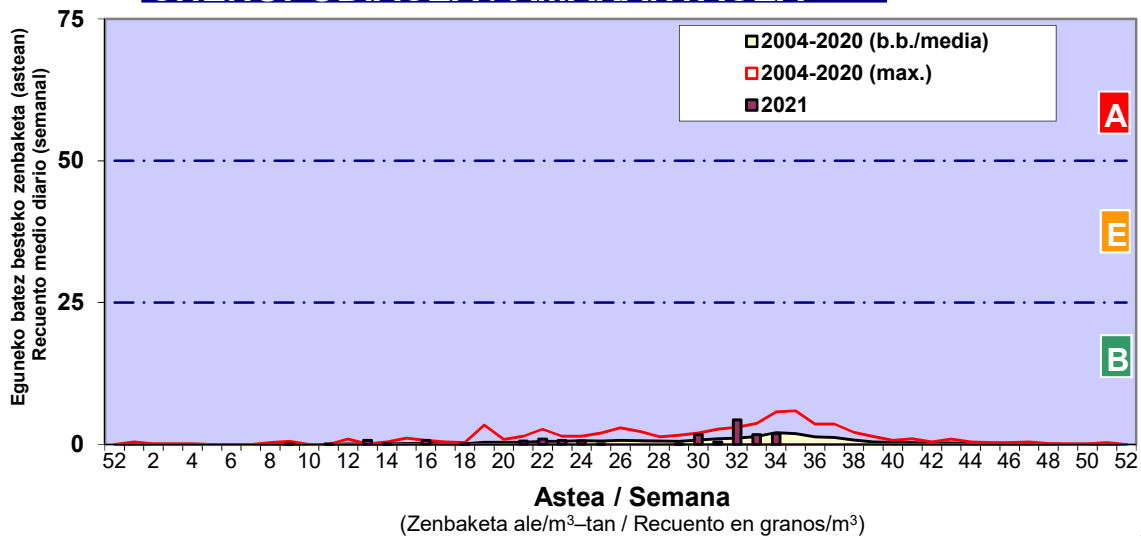

4. POLEN MOTA INTERESGARRIAK / TIPOS POLÍNICOS DE INTERÉS

Estazioa / Estación

Bilbo- Bilbao

- Altua/Alto
- Ertaina/Medio
- Baxua/Bajo

CHENOPODIACEA / AMARANTACEA