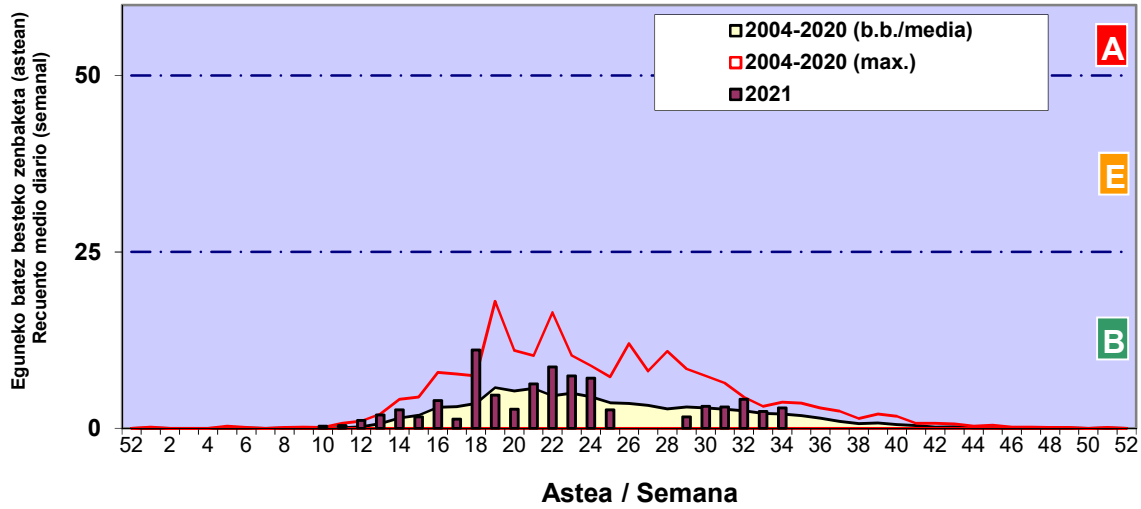

Zenbaketa ale/m3 – tan /
Recuento en granos/m3

■ Altua/Alto
■ Ertaina/Medio
■ Baxua/Bajo

4. POLEN MOTA INTERESGARRIAK / TIPOS POLÍNICOS DE INTERÉS

Estazioa / Estación

Bilbo- Bilbao

- Altua/Alto
- Ertaina/Medio
- Baxua/Bajo

CHENOPODIACEA / AMARANTACEA

E. ALTERNARIA

GRAMINEAE

Estazioa / Estación

Bilbo- Bilbao

- Altua/Alto
- Ertaina/Medio
- Baxua/Bajo

PLANTAGO

URTICA / PARIETARIA