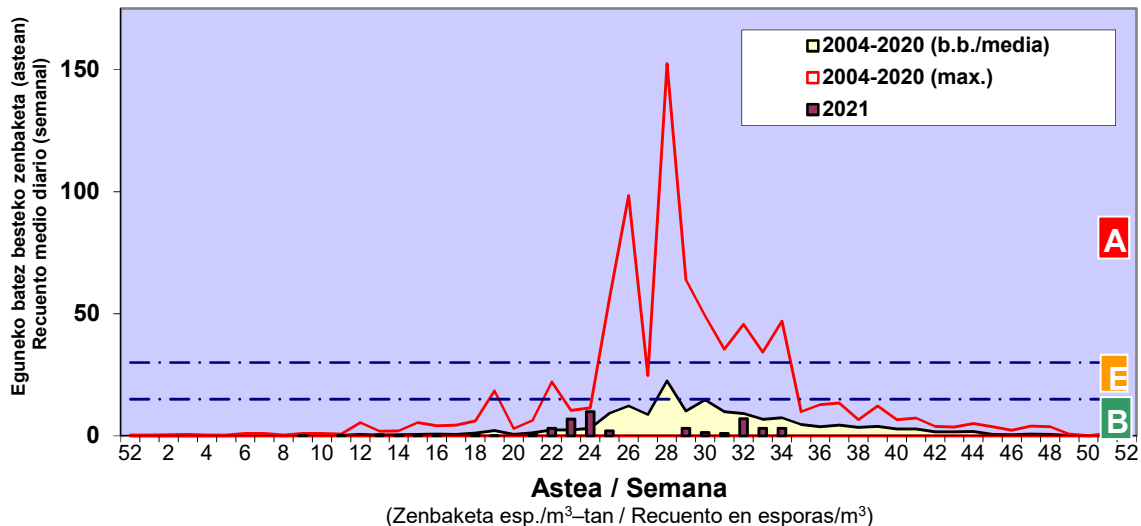

E. ALTERNARIA