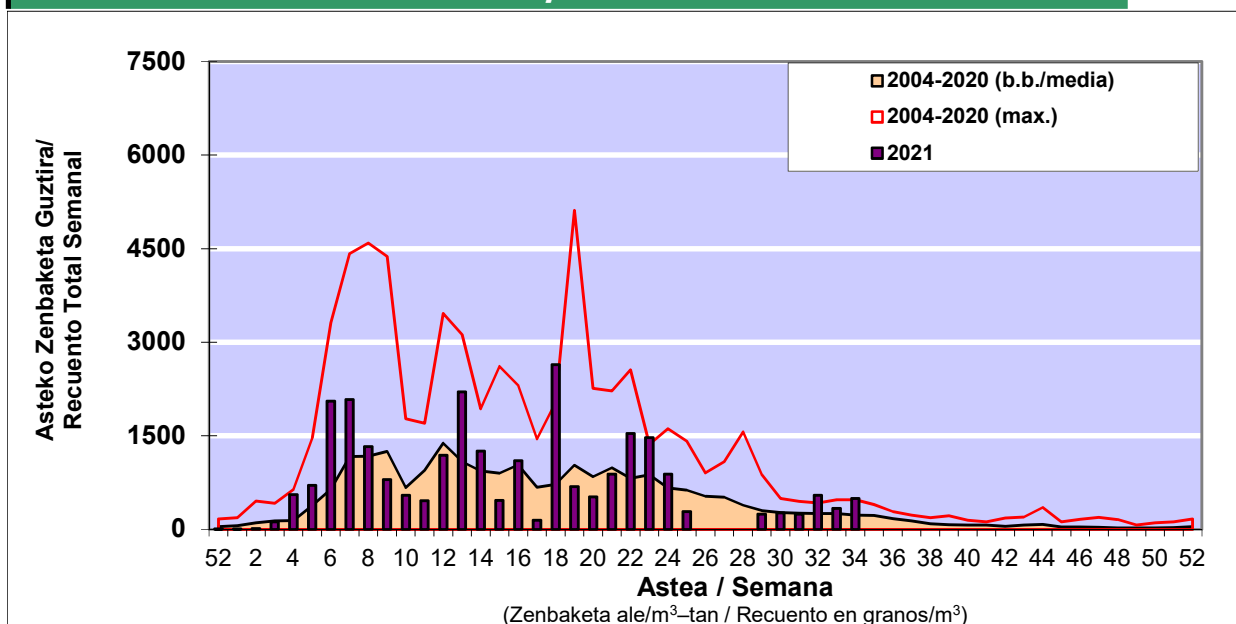

POLEN ZENBAKETA / RECUENTO DE POLEN

Osasun Sailaren Sarea / Red del Departamento de Salud

1. GAUR EGUNGO EGOERA / SITUACIÓN ACTUAL

		Astea/Semana	34
Estazioa / Estación	Bilbo- Bilbao	23/08-29/08	2021

Polen mota interesgarriak / Tipos polínicos de interés	Zuhaitza-Landarea / Árbol-Planta	Egoera / Situación*	Hurrengo asterako joera / Tendencia próxima semana
Chenopodium/Amarant.	Erobedarra/Cenizo	Baxua / Bajo	=
E. Alternaria	Alternariaren esporak / Esporas de Alternaria	Baxua / Bajo	=
Gramineae	Graminea/Gramínea	Baxua / Bajo	=
Plantago	Plataina/Llantén	Baxua / Bajo	=
Urticaceas	Asuna-Horma-belarra/Ortiga-Parietaria	Altua / Alto	▼
*Ebaluaketa irizpideak, "Red Española de Aerobiología"-ren arabera / Criterios de evaluación de acuerdo a la Red Española de Aerobiología			

2. ASTEKO ZENBAKETA GUZTIRA / RECUENTO TOTAL SEMANAL

Estazioa / Estación	Bilbo- Bilbao
----------------------------	----------------------

Asteko Zenbaketa Orokorra / Recuento Total Semanal

3. ASTEKO ZENBAKETA / RECUESTO SEMANAL