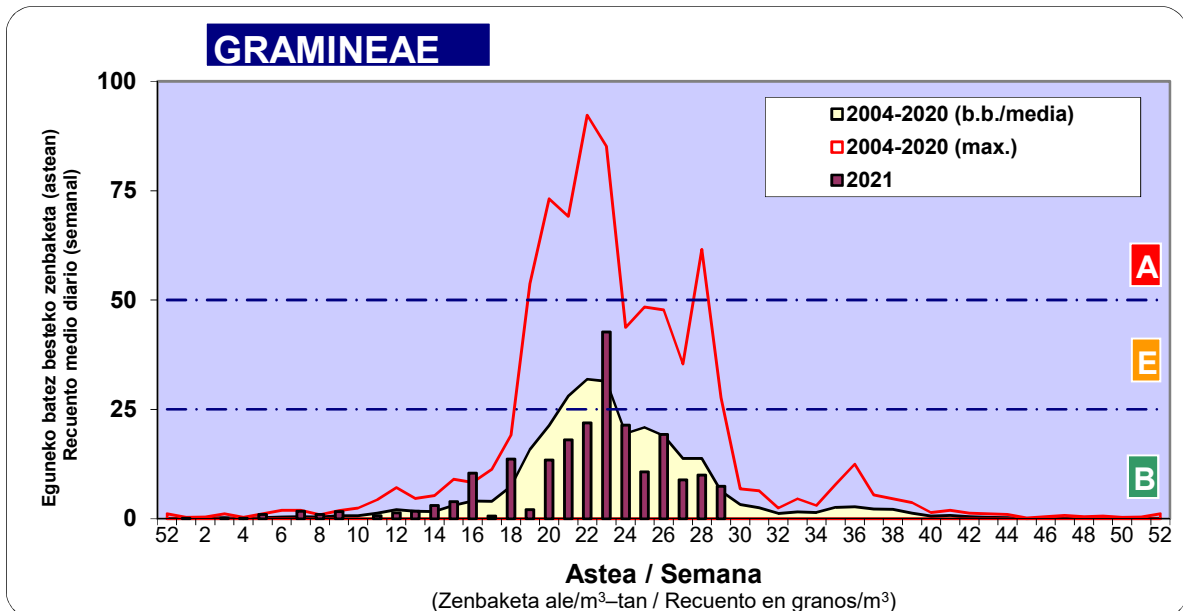

3. ASTEKO ZENBAKETA / RECUESTO SEMANAL

2021

Estazioa / Estación	Donostia- San Sebastián							Astea/Semana	29
Mota / Tipo	19/07/21	20/07/21	21/07/21	22/07/21	23/07/21	24/07/21	25/07/21	b.b. / media	
Acer								0	
Foeniculum								0	
Artemisia								0	
Centaurea								0	
Achillea								0	
Taraxacum								0	
Alnus								0	
Betula								0	
Corylus								0	
Brassica								0	
Sambucus								0	
Chenop./Ama		2		2				1	
Cupres./Taxa			1					0	
Carex								0	
Ericaceae						1		0	
Mercurialis								0	
Robinia								0	
Castanea	36	13	25	1	2	14	2	13	
Fagus								0	
Quercus					1			0	
Aesculus								0	
Juglans								0	
Laurus								0	
Lilium								0	
Magnolia								0	
Acacia								0	
Eucalyptus								0	
Fraxinus								0	
Ligustrum								0	
Olea	1		1					0	
Pinus			1	1				0	
Cedrus								0	
Plantago	5	4		2	1	2	1	2	
Platanus								0	
Gramineae	22	9	11	3	3	2	2	7	
Rosacea								0	
Rumex					1			0	
Rhamnus								0	
Populus								0	
Salix								0	
Tamarix								0	
Tilia								0	
Celtis								0	
Ulmus								0	
Urticaceae	86	66	98	8	4	14	2	40	
Besterik/Otros	5	5	7	2		2	4	4	
Esp. Alternaria	132	33	52	2	3	1	2	32	
Guztira /Total	155	99	144	19	12	35	11	475	

Zenbaketa ale/m3 – tan /
Recuento en granos/m3

■ Altua/Alto
■ Ertaina/Medio
■ Baxua/Bajo

4. POLEN MOTA INTERESGARRIAK / TIPOS POLÍNICOS DE INTERÉS

Estazioa / Estación Donostia- San Sebastián

- Altua/Alto
- Ertaina/Medio
- Baxua/Bajo