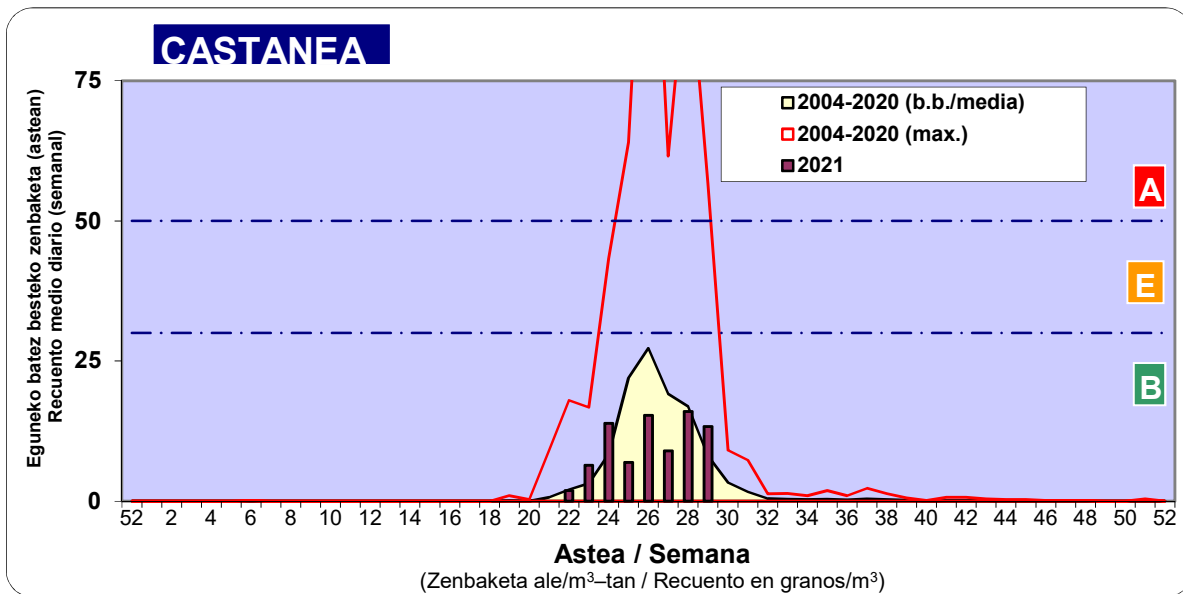

3. ASTEKO ZENBAKETA / RECUESTO SEMANAL

2021

Estazioa / Estación	Donostia- San Sebastián							Astea/Semana	29
Mota / Tipo	19/07/21	20/07/21	21/07/21	22/07/21	23/07/21	24/07/21	25/07/21	b.b. / media	
Acer								0	
Foeniculum								0	
Artemisia								0	
Centaurea								0	
Achillea								0	
Taraxacum								0	
Alnus								0	
Betula								0	
Corylus								0	
Brassica								0	
Sambucus								0	
Chenop./Ama		2		2				1	
Cupres./Taxa			1					0	
Carex								0	
Ericaceae						1		0	
Mercurialis								0	
Robinia								0	
Castanea	36	13	25	1	2	14	2	13	
Fagus								0	
Quercus					1			0	
Aesculus								0	
Juglans								0	
Laurus								0	
Lilium								0	
Magnolia								0	
Acacia								0	
Eucalyptus								0	
Fraxinus								0	
Ligustrum								0	
Olea	1		1					0	
Pinus			1	1				0	
Cedrus								0	
Plantago	5	4		2	1	2	1	2	
Platanus								0	
Gramineae	22	9	11	3	3	2	2	7	
Rosacea								0	
Rumex					1			0	
Rhamnus								0	
Populus								0	
Salix								0	
Tamarix								0	
Tilia								0	
Celtis								0	
Ulmus								0	
Urticaceae	86	66	98	8	4	14	2	40	
Besterik/Otros	5	5	7	2		2	4	4	
Esp. Alternaria	132	33	52	2	3	1	2	32	
Guztira /Total	155	99	144	19	12	35	11	475	

Zenbaketa ale/m3 – tan /
Recuento en granos/m3

■ Altua/Alto
■ Ertaina/Medio
■ Baxua/Bajo

4. POLEN MOTA INTERESGARRIAK / TIPOS POLÍNICOS DE INTERÉS

Estazioa / Estación Donostia- San Sebastián

- Altua/Alto
- Ertaina/Medio
- Baxua/Bajo

Estazioa / Estación **Donostia- San Sebastián**

- Altua/Alto
- Ertaina/Medio
- Baxua/Bajo