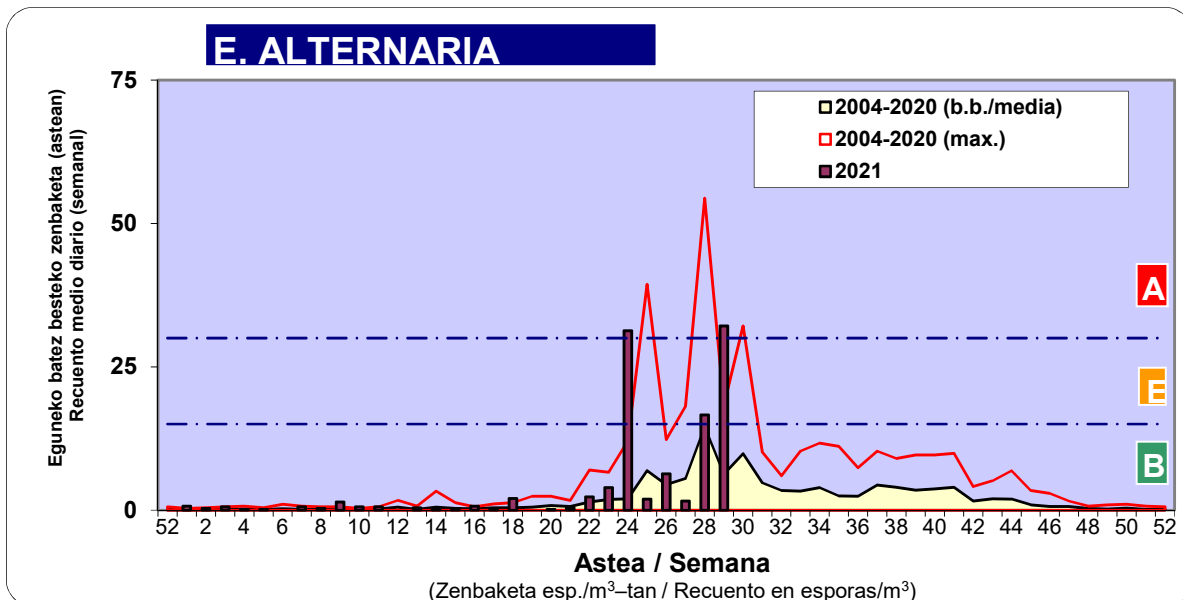

3. ASTEKO ZENBAKETA / RECUESTO SEMANAL

2021

Estazioa / Estación	Donostia- San Sebastián							Astea/Semana	29
Mota / Tipo	19/07/21	20/07/21	21/07/21	22/07/21	23/07/21	24/07/21	25/07/21	b.b. / media	
Acer								0	
Foeniculum								0	
Artemisia								0	
Centaurea								0	
Achillea								0	
Taraxacum								0	
Alnus								0	
Betula								0	
Corylus								0	
Brassica								0	
Sambucus								0	
Chenop./Ama		2		2				1	
Cupres./Taxa			1					0	
Carex								0	
Ericaceae						1		0	
Mercurialis								0	
Robinia								0	
Castanea	36	13	25	1	2	14	2	13	
Fagus								0	
Quercus					1			0	
Aesculus								0	
Juglans								0	
Laurus								0	
Lilium								0	
Magnolia								0	
Acacia								0	
Eucalyptus								0	
Fraxinus								0	
Ligustrum								0	
Olea	1		1					0	
Pinus			1	1				0	
Cedrus								0	
Plantago	5	4		2	1	2	1	2	
Platanus								0	
Gramineae	22	9	11	3	3	2	2	7	
Rosacea								0	
Rumex					1			0	
Rhamnus								0	
Populus								0	
Salix								0	
Tamarix								0	
Tilia								0	
Celtis								0	
Ulmus								0	
Urticaceae	86	66	98	8	4	14	2	40	
Besterik/Otros	5	5	7	2		2	4	4	
Esp. Alternaria	132	33	52	2	3	1	2	32	
Guztira /Total	155	99	144	19	12	35	11	475	

Zenbaketa ale/m3 – tan /
Recuento en granos/m3

■ Altua/Alto
■ Ertaina/Medio
■ Baxua/Bajo

4. POLEN MOTA INTERESGARRIAK / TIPOS POLÍNICOS DE INTERÉS

Estazioa / Estación Donostia- San Sebastián

- Altua/Alto
- Ertaina/Medio
- Baxua/Bajo