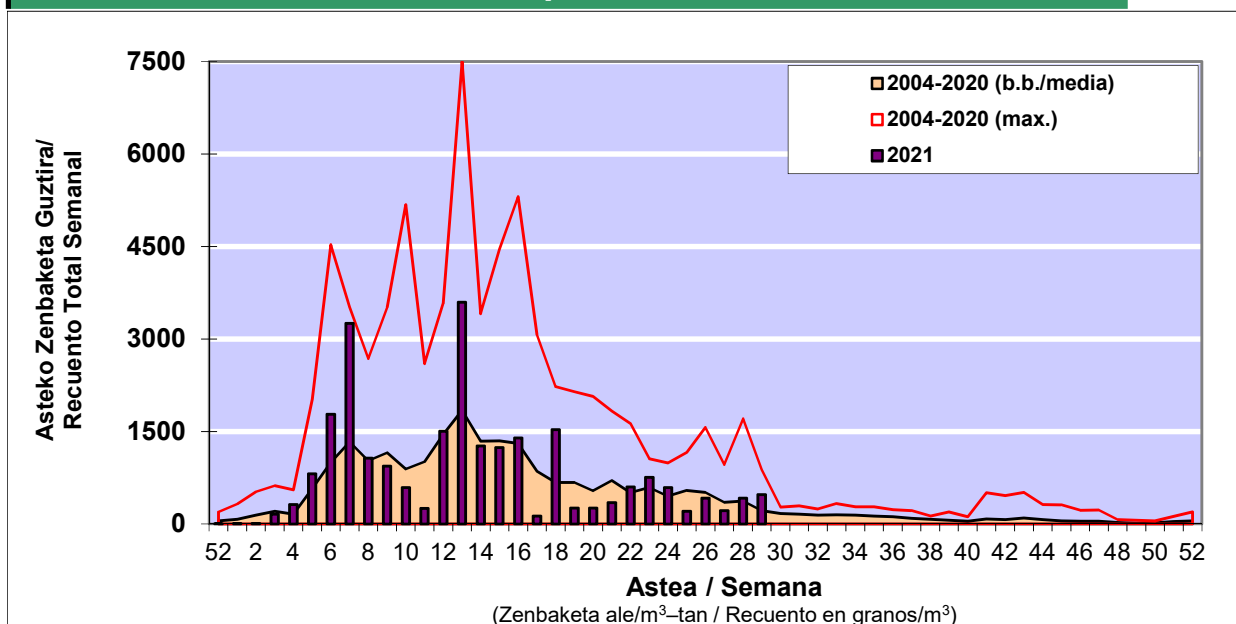

POLEN ZENBAKETA / RECUENTO DE POLEN

Osasun Sailaren Sarea / Red del Departamento de Salud

1. GAUR EGUNGO EGOERA / SITUACIÓN ACTUAL

		Astea/Semana	29
Estazioa / Estación	Donostia- San Sebastián	19/07-25/07	2021

Polen mota interesgarriak / Tipos polínicos de interés	Zuhaitza-Landarea / Árbol-Planta	Egoera / Situación*	Hurrengo asterako joera / Tendencia próxima semana
Castanea	Gaztainondoa/Castaño	Baxua / Bajo	=
E. Alternaria	Alternariaren esporak / Esporas de Alternaria	Altua / Alto	=
Gramineae	Graminea/Gramínea	Baxua / Bajo	=
Urticaceas	Asuna-Horma-belarra/Ortiga-Parietaria	Altua / Alto	▼
Plantago	Plataina/Llantén	Baxua / Bajo	=
*Ebaluaketa irizpideak, "Red Española de Aerobiología"-ren arabera / Criterios de evaluación de acuerdo a la Red Española de Aerobiología			

2. ASTEKO ZENBAKETA GUZTIRA / RECUENTO TOTAL SEMANAL

Estazioa / Estación	Donostia- San Sebastián

Asteko Zenbaketa Orokorra / Recuento Total Semanal