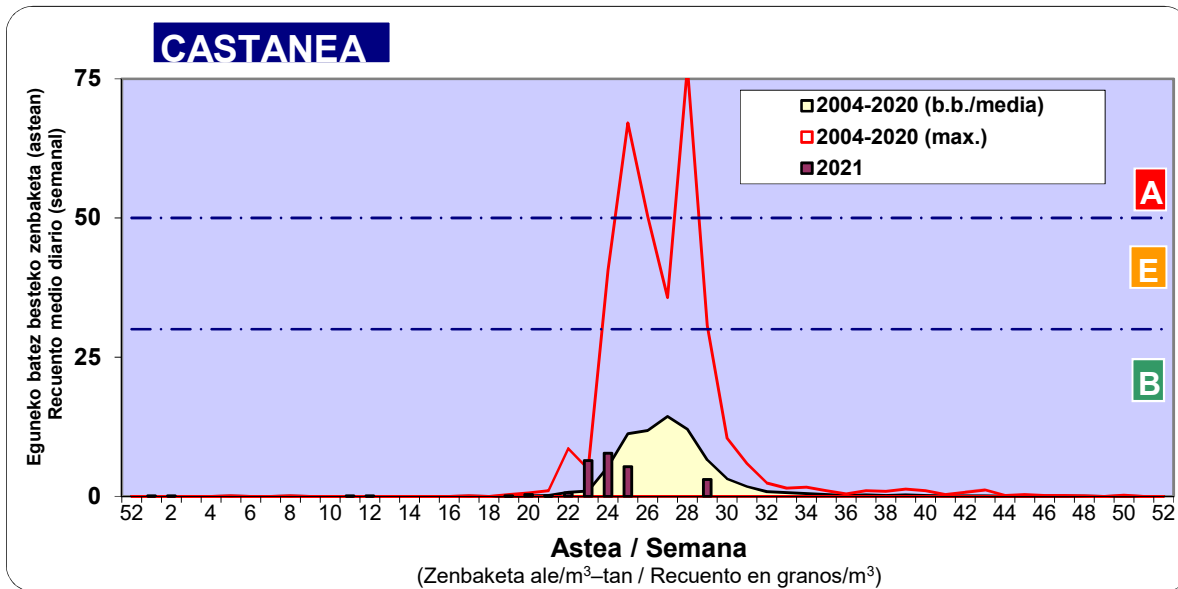

2021

Estazioa / Estación	Bilbo- Bilbao							Astea/Semana	29
Mota / Tipo	19/07/21	20/07/21	21/07/21	22/07/21	23/07/21	24/07/21	25/07/21	b.b. / media	
Acer								0	
Foeniculum								0	
Artemisia								0	
Centaurea								0	
Achillea								0	
Taraxacum								0	
Alnus								0	
Betula								0	
Corylus								0	
Brassica								0	
Sambucus								0	
Chenop./Ama					1			0	
Cupres./Taxa		1		1	1	1		1	
Carex						1		0	
Ericaceae						1		0	
Mercurialis								0	
Robinia								0	
Castanea	2	5	4	3	2	5		3	
Fagus								0	
Quercus								0	
Aesculus								0	
Juglans								0	
Laurus								0	
Lilium								0	
Magnolia								0	
Acacia								0	
Eucalyptus								0	
Fraxinus								0	
Ligustrum								0	
Olea								0	
Pinus	1	2					1	1	
Cedrus								0	
Plantago		1	2	2	2	2	2	2	
Platanus								0	
Gramineae	7	10	7	5	11	11	5	8	
Rosacea								0	
Rumex					1	1		0	
Rhamnus								0	
Populus								0	
Salix								0	
Tamarix								0	
Tilia								0	
Celtis								0	
Ulmus								0	
Urticaceae	22	27	13	16	23	19	21	20	
Besterik/Otros						1	1	0	
Esp. Alternaria	5	7	2	2	3	2		3	
Guztira /Total	32	46	26	27	41	42	30	244	

Zenbaketa ale/m³ – tan /
Recuento en granos/m³

■ Altua/Alto
■ Ertaina/Medio
■ Baxua/Bajo

4. POLEN MOTA INTERESGARRIAK / TIPOS POLÍNICOS DE INTERÉS

Estazioa / Estación

Bilbo- Bilbao

- Altua/Alto
- Ertaina/Medio
- Baxua/Bajo