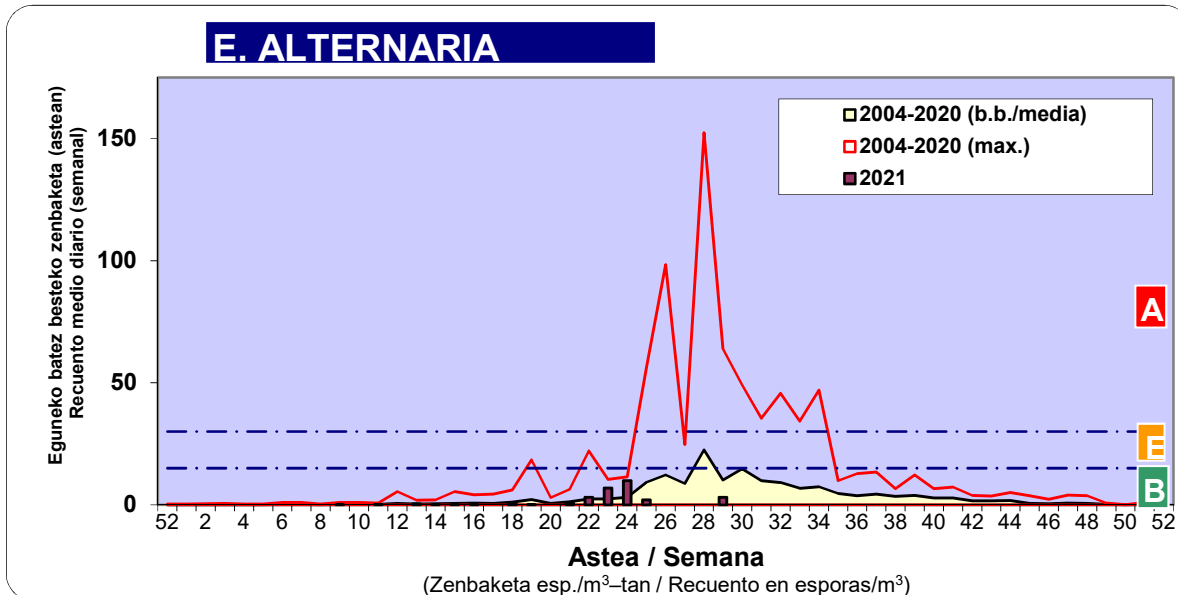

2021

Estazioa / Estación	Bilbo- Bilbao							Astea/Semana	29
Mota / Tipo	19/07/21	20/07/21	21/07/21	22/07/21	23/07/21	24/07/21	25/07/21	b.b. / media	
Acer								0	
Foeniculum								0	
Artemisia								0	
Centaurea								0	
Achillea								0	
Taraxacum								0	
Alnus								0	
Betula								0	
Corylus								0	
Brassica								0	
Sambucus								0	
Chenop./Ama					1			0	
Cupres./Taxa		1		1	1	1		1	
Carex						1		0	
Ericaceae						1		0	
Mercurialis								0	
Robinia								0	
Castanea	2	5	4	3	2	5		3	
Fagus								0	
Quercus								0	
Aesculus								0	
Juglans								0	
Laurus								0	
Lilium								0	
Magnolia								0	
Acacia								0	
Eucalyptus								0	
Fraxinus								0	
Ligustrum								0	
Olea								0	
Pinus	1	2					1	1	
Cedrus								0	
Plantago		1	2	2	2	2	2	2	
Platanus								0	
Gramineae	7	10	7	5	11	11	5	8	
Rosacea								0	
Rumex					1	1		0	
Rhamnus								0	
Populus								0	
Salix								0	
Tamarix								0	
Tilia								0	
Celtis								0	
Ulmus								0	
Urticaceae	22	27	13	16	23	19	21	20	
Besterik/Otros						1	1	0	
Esp. Alternaria	5	7	2	2	3	2		3	
Guztira /Total	32	46	26	27	41	42	30	244	

Zenbaketa ale/m³ – tan /
Recuento en granos/m³

■ Altua/Alto
■ Ertaina/Medio
■ Baxua/Bajo

4. POLEN MOTA INTERESGARRIAK / TIPOS POLÍNICOS DE INTERÉS

Estazioa / Estación

Bilbo- Bilbao

- Altua/Alto
- Ertaina/Medio
- Baxua/Bajo