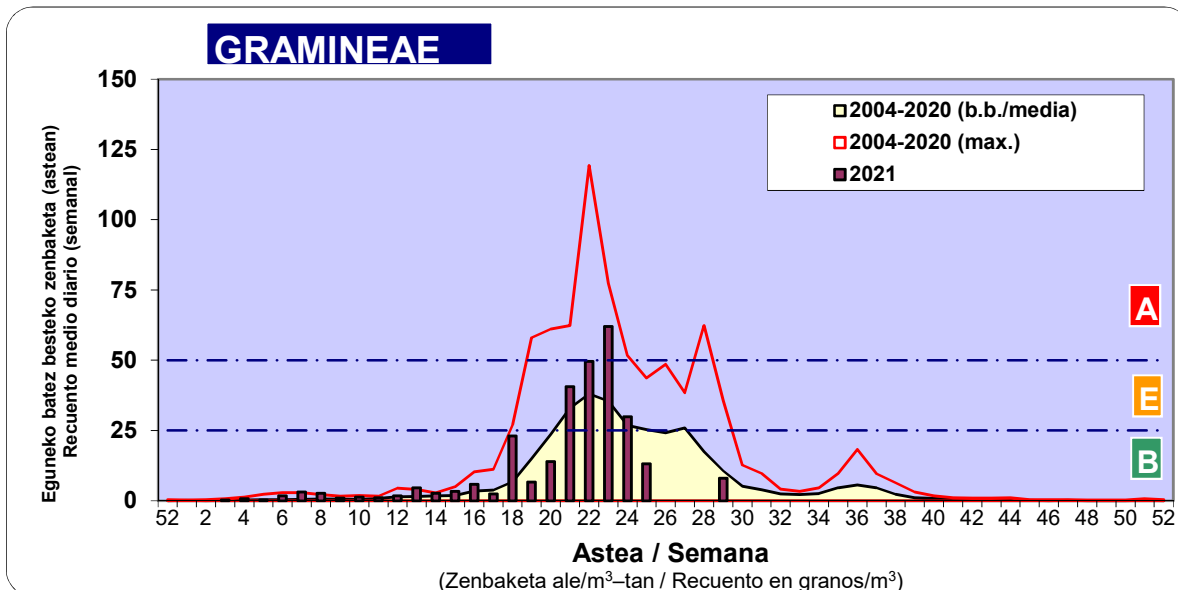

2021

Estazioa / Estación	Bilbo- Bilbao							Astea/Semana	29
Mota / Tipo	19/07/21	20/07/21	21/07/21	22/07/21	23/07/21	24/07/21	25/07/21	b.b. / media	
Acer								0	
Foeniculum								0	
Artemisia								0	
Centaurea								0	
Achillea								0	
Taraxacum								0	
Alnus								0	
Betula								0	
Corylus								0	
Brassica								0	
Sambucus								0	
Chenop./Ama					1			0	
Cupres./Taxa		1		1	1	1		1	
Carex						1		0	
Ericaceae						1		0	
Mercurialis								0	
Robinia								0	
Castanea	2	5	4	3	2	5		3	
Fagus								0	
Quercus								0	
Aesculus								0	
Juglans								0	
Laurus								0	
Lilium								0	
Magnolia								0	
Acacia								0	
Eucalyptus								0	
Fraxinus								0	
Ligustrum								0	
Olea								0	
Pinus	1	2					1	1	
Cedrus								0	
Plantago		1	2	2	2	2	2	2	
Platanus								0	
Gramineae	7	10	7	5	11	11	5	8	
Rosacea								0	
Rumex					1	1		0	
Rhamnus								0	
Populus								0	
Salix								0	
Tamarix								0	
Tilia								0	
Celtis								0	
Ulmus								0	
Urticaceae	22	27	13	16	23	19	21	20	
Besterik/Otros						1	1	0	
Esp. Alternaria	5	7	2	2	3	2		3	
Guztira /Total	32	46	26	27	41	42	30	244	

Zenbaketa ale/m³ – tan /
Recuento en granos/m³

■ Altua/Alto
■ Ertaina/Medio
■ Baxua/Bajo

4. POLEN MOTA INTERESGARRIAK / TIPOS POLÍNICOS DE INTERÉS

Estazioa / Estación

Bilbo- Bilbao

- Altua/Alto
- Ertaina/Medio
- Baxua/Bajo

Estazioa / Estación

Bilbo- Bilbao

- Altua/Alto
- Ertaina/Medio
- Baxua/Bajo

PLANTAGO

URTICA / PARIETARIA