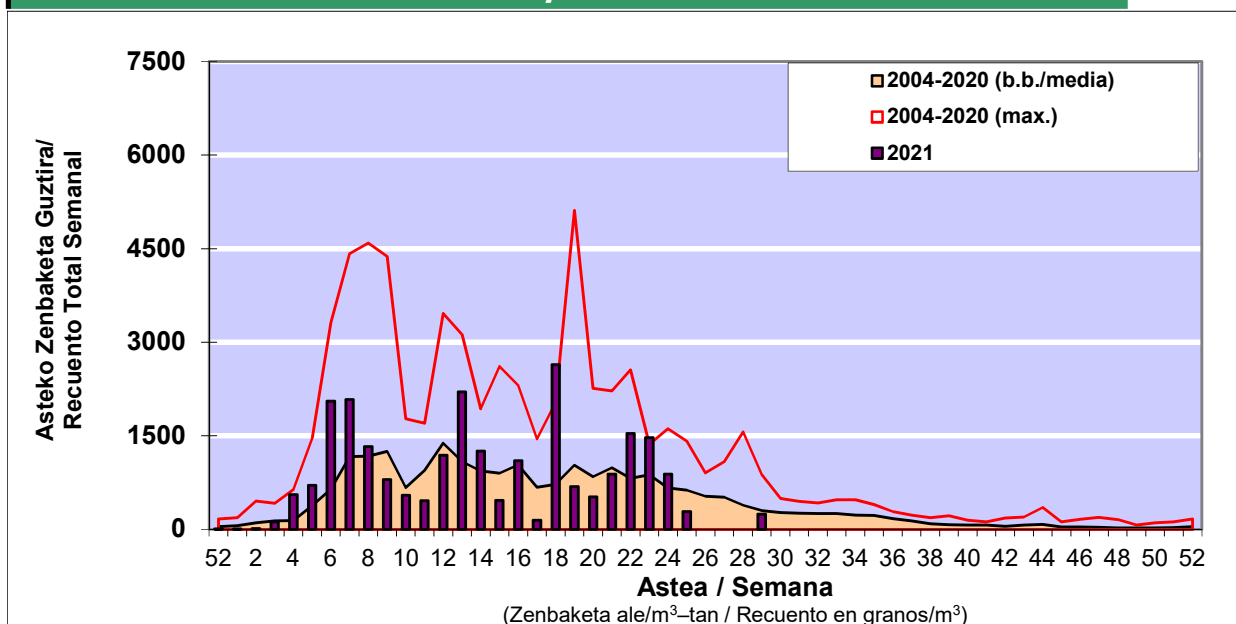

POLEN ZENBAKETA / RECUENTO DE POLEN

Osasun Sailaren Sarea / Red del Departamento de Salud

1. GAUR EGUNGO EGOERA / SITUACIÓN ACTUAL

		Astea/Semana	29
Estazioa / Estación	Bilbo- Bilbao	19/07-25/07	2021

Polen mota interesgarriak / Tipos polínicos de interés	Zuhaitza-Landarea / Árbol- Planta	Egoera / Situación*	Hurrengo asterako joera / Tendencia próxima semana
Castanea	Altzifrea-Hagina/Ciprés-Tejo	Baxua / Bajo	=
E. Alternaria	Alternariaren esporak / Esporas de Alternaria	Baxua / Bajo	▲
Gramineae	Graminea/Gramínea	Baxua / Bajo	=
Plantago	Plataina/Llantén	Baxua / Bajo	=
Urticaceas	Asuna-Horma-belarra/Ortiga- Parietaria	Ertaina / Medio	=
*Ebaluaketa irizpideak, "Red Española de Aerobiología"-ren arabera / Criterios de evaluación de acuerdo a la Red Española de Aerobiología			

2. ASTEKO ZENBAKETA GUZTIRA / RECUENTO TOTAL SEMANAL

Estazioa / Estación	Bilbo- Bilbao
----------------------------	----------------------

Asteko Zenbaketa Orokorra / Recuento Total Semanal

3. ASTEKO ZENBAKETA / RECUESTO SEMANAL