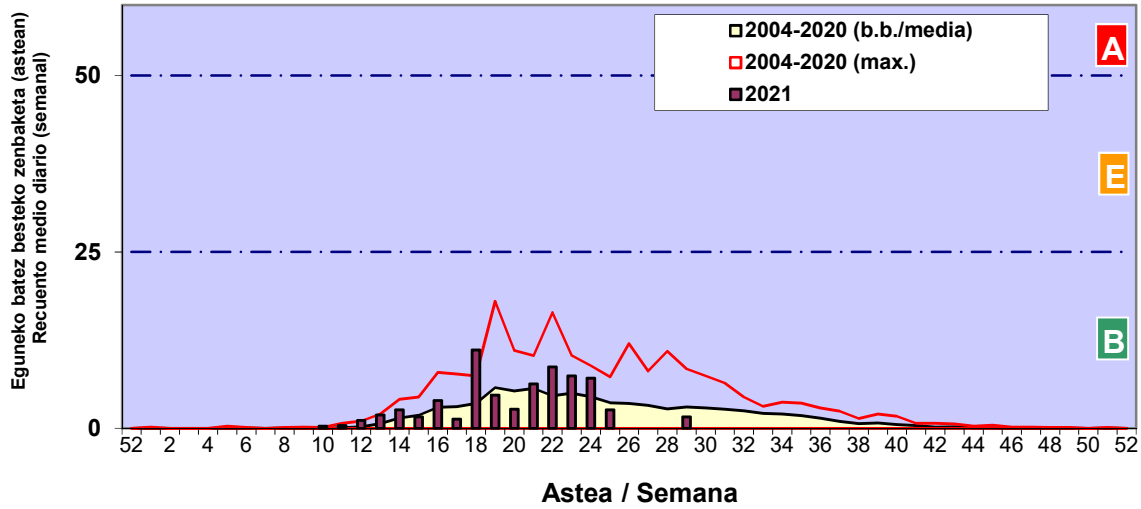

Estazioa / Estación

Bilbo- Bilbao

- Altua/Alto
- Ertaina/Medio
- Baxua/Bajo

PLANTAGO