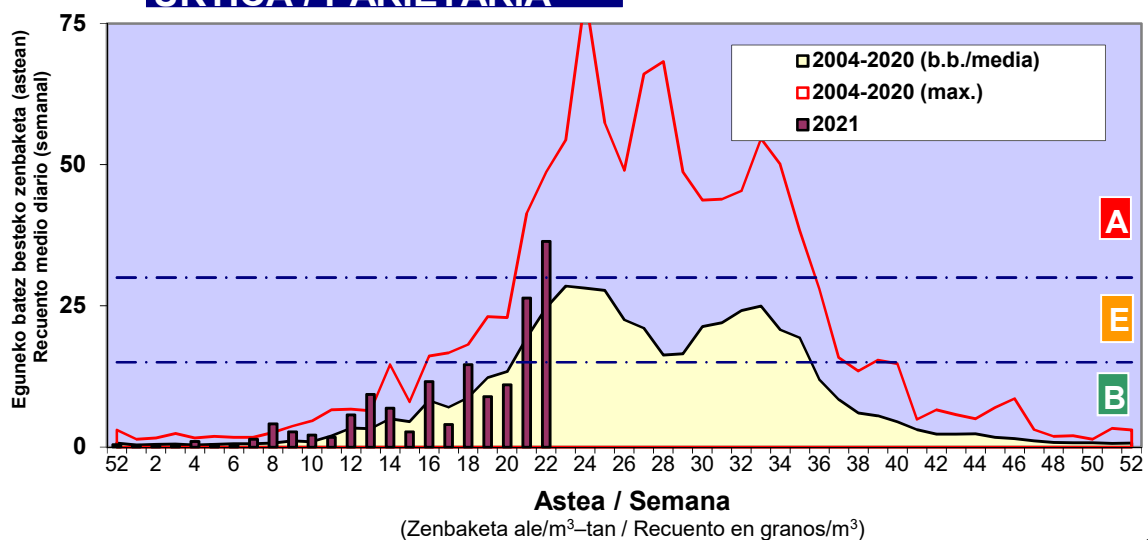

2021

Estazioa / Estación	Bilbo- Bilbao							Astea/Semana	22
Mota / Tipo	31/05/21	1/06/21	2/06/21	3/06/21	4/06/21	5/06/21	6/06/21	b.b. / media	
Acer			1					0	
Foeniculum							1	0	
Artemisia								0	
Centaurea								0	
Achillea		1	1					0	
Taraxacum	1		1	1				0	
Alnus				1				0	
Betula	1	1	1					0	
Corylus								0	
Brassica								0	
Sambucus	1	1	1				1	1	
Chenop./Ama	2	1	1			1	1	1	
Cupres./Taxa	15	4	4	1	2	4	1	4	
Carex	1	1						0	
Ericaceae	7	10	2		2	1	1	3	
Mercurialis	1						2	0	
Robinia		1						0	
Castanea	1			1		1	1	1	
Fagus							1	0	
Quercus	186	73	35	11	11	21	5	49	
Aesculus								0	
Juglans								0	
Laurus								0	
Lilium								0	
Magnolia								0	
Acacia								0	
Eucalyptus			1					0	
Fraxinus								0	
Ligustrum	3		1	1		1		1	
Olea	30	14	41	18	1	5	2	16	
Pinus	86	52	58	19	1	9	5	33	
Cedrus								0	
Plantago	19	16	10	2	1	5	8	9	
Platanus	1							0	
Gramineae	121	40	67	4	7	37	71	50	
Rosacea								0	
Rumex	5	9	7	1	1	4	1	4	
Rhamnus								0	
Populus								0	
Salix								0	
Tamarix								0	
Tilia	1	5	5	1	5	19	22	8	
Celtis								0	
Ulmus								0	
Urticaceae	50	29	52	2	23	42	57	36	
Besterik/Otros	4	1	4	2		2		2	
Esp. Alternaria	5	1	5	1		2	8	3	
Guztira /Total	536	259	293	65	54	152	180	1539	

Zenbaketa ale/m3 – tan /
Recuento en granos/m3

■ Altua/Alto
■ Ertaina/Medio
■ Baxua/Bajo

4. POLEN MOTA INTERESGARRIAK / TIPOS POLÍNICOS DE INTERÉS

Estazioa / Estación **Bilbo- Bilbao**

- Altua/Alto
- Ertaina/Medio
- Baxua/Bajo

CUPRESACEA / TAXACEA

PINUS

QUERCUS

Estazioa / Estación

Bilbo- Bilbao

- Altua/Alto
- Ertaina/Medio
- Baxua/Bajo

GRAMINEAE

URTICA / PARIETARIA