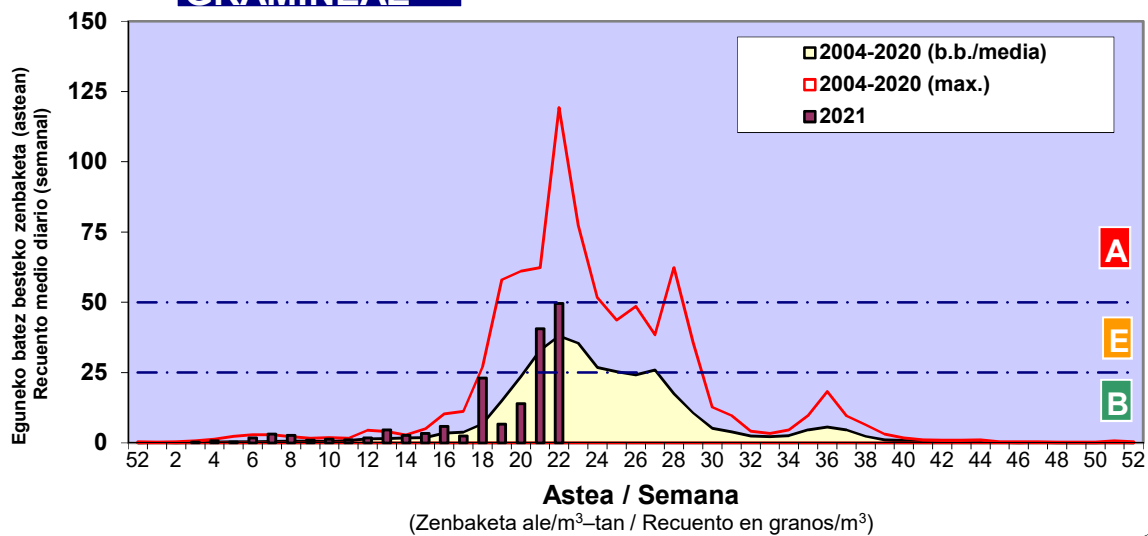

2021

Estazioa / Estación	Bilbo- Bilbao							Astea/Semana	22
Mota / Tipo	31/05/21	1/06/21	2/06/21	3/06/21	4/06/21	5/06/21	6/06/21	b.b. / media	
Acer			1					0	
Foeniculum							1	0	
Artemisia								0	
Centaurea								0	
Achillea		1	1					0	
Taraxacum	1		1	1				0	
Alnus				1				0	
Betula	1	1	1					0	
Corylus								0	
Brassica								0	
Sambucus	1	1	1				1	1	
Chenop./Ama	2	1	1			1	1	1	
Cupres./Taxa	15	4	4	1	2	4	1	4	
Carex	1	1						0	
Ericaceae	7	10	2		2	1	1	3	
Mercurialis	1						2	0	
Robinia		1						0	
Castanea	1			1		1	1	1	
Fagus							1	0	
Quercus	186	73	35	11	11	21	5	49	
Aesculus								0	
Juglans								0	
Laurus								0	
Lilium								0	
Magnolia								0	
Acacia								0	
Eucalyptus			1					0	
Fraxinus								0	
Ligustrum	3		1	1		1		1	
Olea	30	14	41	18	1	5	2	16	
Pinus	86	52	58	19	1	9	5	33	
Cedrus								0	
Plantago	19	16	10	2	1	5	8	9	
Platanus	1							0	
Gramineae	121	40	67	4	7	37	71	50	
Rosacea								0	
Rumex	5	9	7	1	1	4	1	4	
Rhamnus								0	
Populus								0	
Salix								0	
Tamarix								0	
Tilia	1	5	5	1	5	19	22	8	
Celtis								0	
Ulmus								0	
Urticaceae	50	29	52	2	23	42	57	36	
Besterik/Otros	4	1	4	2		2		2	
Esp. Alternaria	5	1	5	1		2	8	3	
Guztira /Total	536	259	293	65	54	152	180	1539	

Zenbaketa ale/m3 – tan /
Recuento en granos/m3

■ Altua/Alto
■ Ertaina/Medio
■ Baxua/Bajo

4. POLEN MOTA INTERESGARRIAK / TIPOS POLÍNICOS DE INTERÉS

Estazioa / Estación **Bilbo- Bilbao**

- Altua/Alto
- Ertaina/Medio
- Baxua/Bajo

CUPRESACEA / TAXACEA

PINUS

QUERCUS

Estazioa / Estación

Bilbo- Bilbao

- Altua/Alto
- Ertaina/Medio
- Baxua/Bajo

GRAMINEAE

URTICA / PARIETARIA