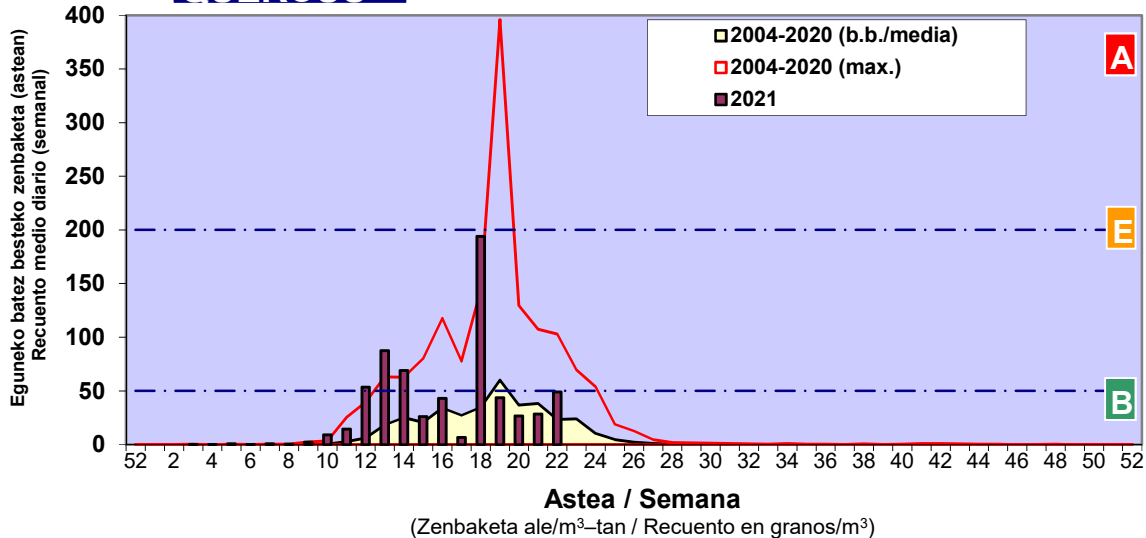

2021

Estazioa / Estación	Bilbo- Bilbao							Astea/Semana	22
Mota / Tipo	31/05/21	1/06/21	2/06/21	3/06/21	4/06/21	5/06/21	6/06/21	b.b. / media	
Acer			1					0	
Foeniculum							1	0	
Artemisia								0	
Centaurea								0	
Achillea		1	1					0	
Taraxacum	1		1	1				0	
Alnus				1				0	
Betula	1	1	1					0	
Corylus								0	
Brassica								0	
Sambucus	1	1	1				1	1	
Chenop./Ama	2	1	1			1	1	1	
Cupres./Taxa	15	4	4	1	2	4	1	4	
Carex	1	1						0	
Ericaceae	7	10	2		2	1	1	3	
Mercurialis	1						2	0	
Robinia		1						0	
Castanea	1			1		1	1	1	
Fagus							1	0	
Quercus	186	73	35	11	11	21	5	49	
Aesculus								0	
Juglans								0	
Laurus								0	
Lilium								0	
Magnolia								0	
Acacia								0	
Eucalyptus			1					0	
Fraxinus								0	
Ligustrum	3		1	1		1		1	
Olea	30	14	41	18	1	5	2	16	
Pinus	86	52	58	19	1	9	5	33	
Cedrus								0	
Plantago	19	16	10	2	1	5	8	9	
Platanus	1							0	
Gramineae	121	40	67	4	7	37	71	50	
Rosacea								0	
Rumex	5	9	7	1	1	4	1	4	
Rhamnus								0	
Populus								0	
Salix								0	
Tamarix								0	
Tilia	1	5	5	1	5	19	22	8	
Celtis								0	
Ulmus								0	
Urticaceae	50	29	52	2	23	42	57	36	
Besterik/Otros	4	1	4	2		2		2	
Esp. Alternaria	5	1	5	1		2	8	3	
Guztira /Total	536	259	293	65	54	152	180	1539	

Zenbaketa ale/m3 – tan /
Recuento en granos/m3

■ Altua/Alto
■ Ertaina/Medio
■ Baxua/Bajo

4. POLEN MOTA INTERESGARRIAK / TIPOS POLÍNICOS DE INTERÉS

Estazioa / Estación **Bilbo- Bilbao**

- Altua/Alto
- Ertaina/Medio
- Baxua/Bajo

CUPRESACEA / TAXACEA

PINUS

QUERCUS

Estazioa / Estación

Bilbo- Bilbao

- Altua/Alto
- Ertaina/Medio
- Baxua/Bajo

GRAMINEAE

URTICA / PARIETARIA