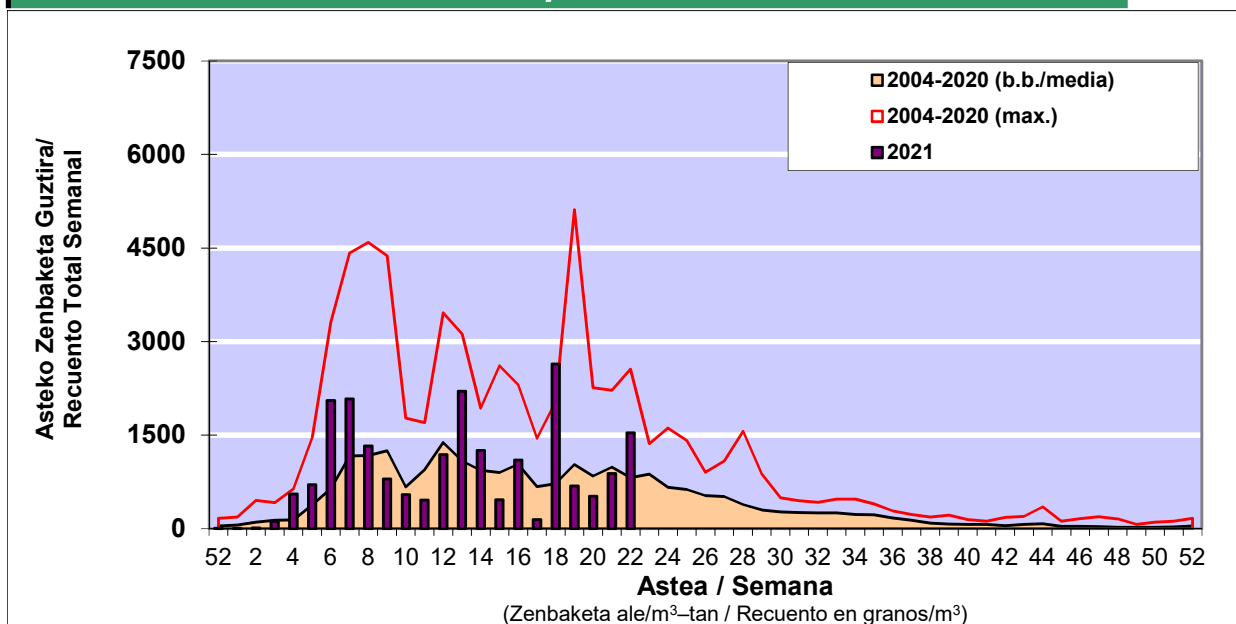

POLEN ZENBAKETA / RECUENTO DE POLEN

Osasun Sailaren Sarea / Red del Departamento de Salud

1. GAUR EGUNGO EGOERA / SITUACIÓN ACTUAL

		Astea/Semana	22
Estazioa / Estación	Bilbo- Bilbao	31/05-06/06	2021

Polen mota interesgarriak / Tipos polínicos de interés	Zuhaitza-Landarea / Árbol-Planta	Egoera / Situación*	Hurrengo asterako joera / Tendencia próxima semana
Cupresaceas /Taxaceas	Altzifrea-Hagina/Ciprés-Tejo	Baxua / Bajo	▼
Pinus	Pinua/Pino	Baxua / Bajo	=
Quercus	Haritza-Artea/Roble-Encina	Baxua / Bajo	=
Gramineae	Graminea/Gramínea	Ertaina / Medio	▲
Urticaceas	Asuna-Horma-belarra/Ortiga-Parietaria	Altua / Alto	▲
Plantago	Plataina/Llantén	Baxua / Bajo	=
Olea	Olibondoa/Olivo	Baxua / Bajo	=
*Ebaluaketa irizpideak, "Red Española de Aerobiología"-ren arabera / Criterios de evaluación de acuerdo a la Red Española de Aerobiología			

2. ASTEKO ZENBAKETA GUZTIRA / RECUENTO TOTAL SEMANAL

Estazioa / Estación	Bilbo- Bilbao
----------------------------	----------------------

Asteako Zenbaketa Orokorra / Recuento Total Semanal

3. ASTEKO ZENBAKETA / RECuento SEMANAL