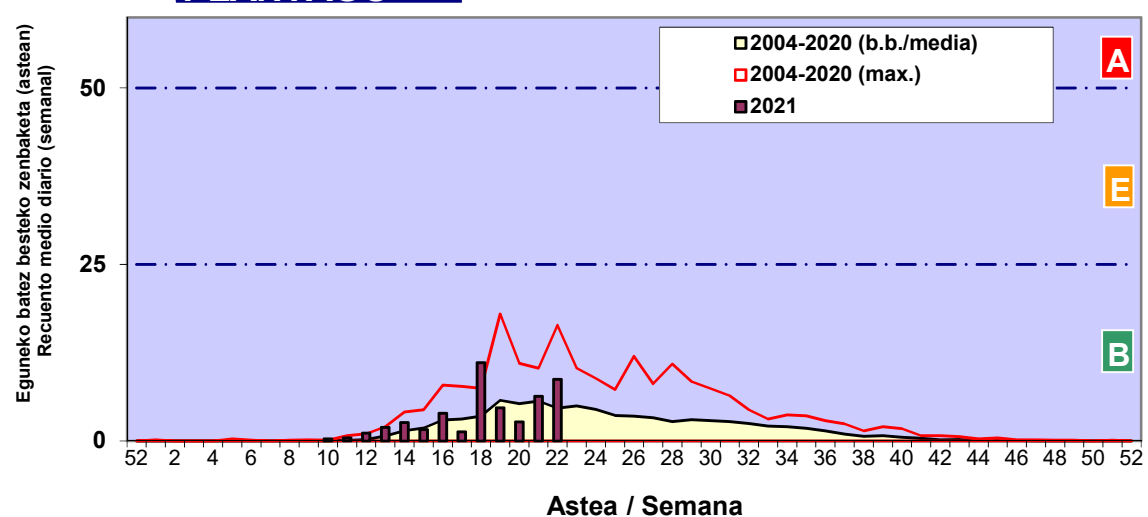

Estazioa / Estación

Bilbo- Bilbao

- Altua/Alto
- Ertaina/Medio
- Baxua/Bajo

GRAMINEAE

URTICA / PARIETARIA

PLANTAGO