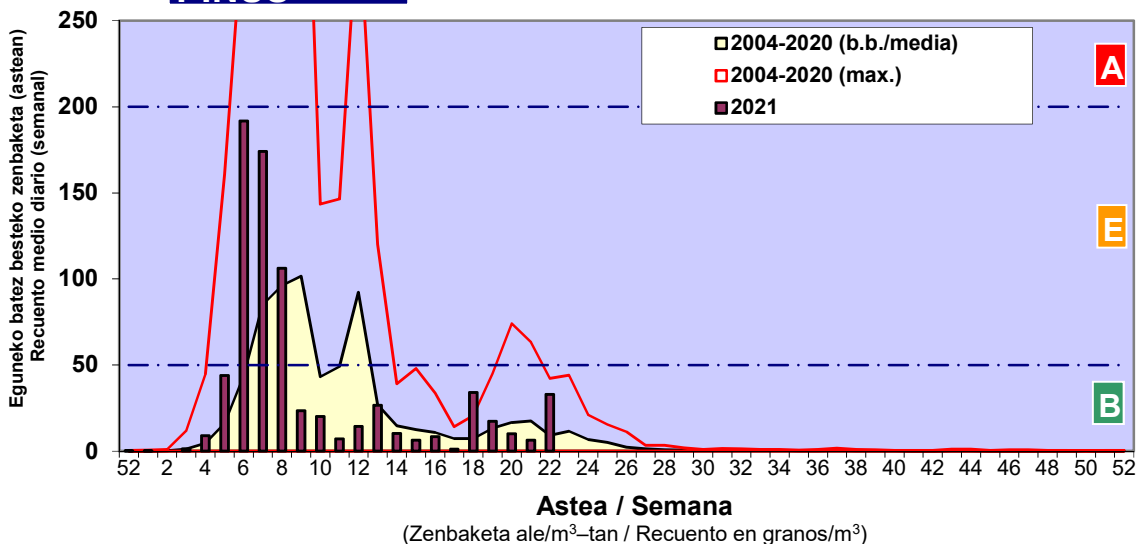

2021

Estazioa / Estación	Bilbo- Bilbao							Astea/Semana	22
Mota / Tipo	31/05/21	1/06/21	2/06/21	3/06/21	4/06/21	5/06/21	6/06/21	b.b. / media	
Acer			1					0	
Foeniculum							1	0	
Artemisia								0	
Centaurea								0	
Achillea		1	1					0	
Taraxacum	1		1	1				0	
Alnus				1				0	
Betula	1	1	1					0	
Corylus								0	
Brassica								0	
Sambucus	1	1	1				1	1	
Chenop./Ama	2	1	1			1	1	1	
Cupres./Taxa	15	4	4	1	2	4	1	4	
Carex	1	1						0	
Ericaceae	7	10	2		2	1	1	3	
Mercurialis	1						2	0	
Robinia		1						0	
Castanea	1			1		1	1	1	
Fagus							1	0	
Quercus	186	73	35	11	11	21	5	49	
Aesculus								0	
Juglans								0	
Laurus								0	
Lilium								0	
Magnolia								0	
Acacia								0	
Eucalyptus			1					0	
Fraxinus								0	
Ligustrum	3		1	1		1		1	
Olea	30	14	41	18	1	5	2	16	
Pinus	86	52	58	19	1	9	5	33	
Cedrus								0	
Plantago	19	16	10	2	1	5	8	9	
Platanus	1							0	
Gramineae	121	40	67	4	7	37	71	50	
Rosacea								0	
Rumex	5	9	7	1	1	4	1	4	
Rhamnus								0	
Populus								0	
Salix								0	
Tamarix								0	
Tilia	1	5	5	1	5	19	22	8	
Celtis								0	
Ulmus								0	
Urticaceae	50	29	52	2	23	42	57	36	
Besterik/Otros	4	1	4	2		2		2	
Esp. Alternaria	5	1	5	1		2	8	3	
Guztira /Total	536	259	293	65	54	152	180	1539	

Zenbaketa ale/m3 – tan /
Recuento en granos/m3

■ Altua/Alto
■ Ertaina/Medio
■ Baxua/Bajo

4. POLEN MOTA INTERESGARRIAK / TIPOS POLÍNICOS DE INTERÉS

Estazioa / Estación **Bilbo- Bilbao**

- Altua/Alto
- Ertaina/Medio
- Baxua/Bajo

CUPRESACEA / TAXACEA

PINUS

QUERCUS

Estazioa / Estación

Bilbo- Bilbao

- Altua/Alto
- Ertaina/Medio
- Baxua/Bajo

GRAMINEAE

URTICA / PARIETARIA