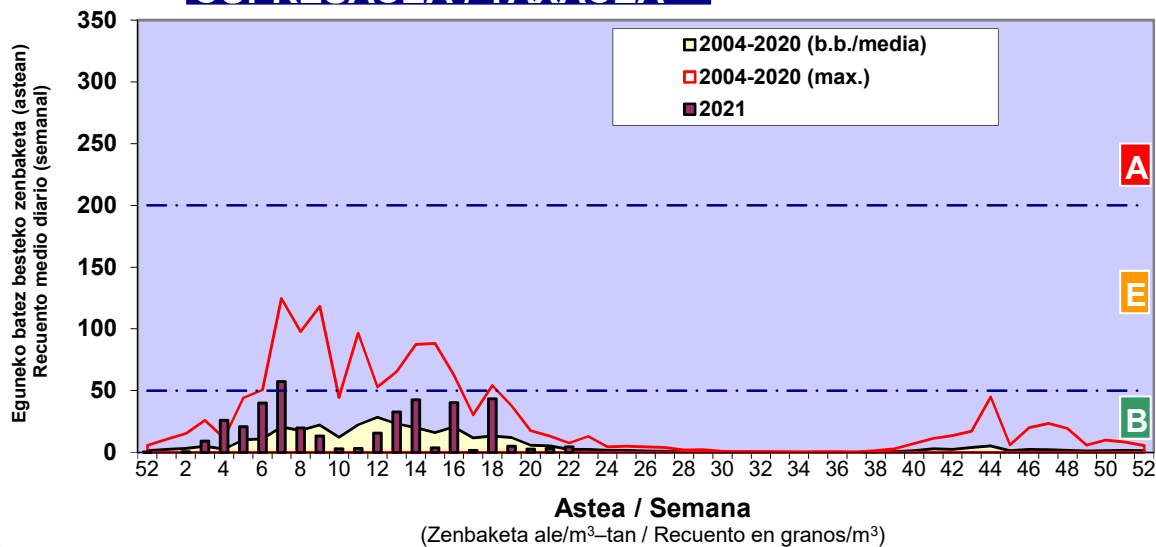

2021

Estazioa / Estación	Bilbo- Bilbao							Astea/Semana	22
Mota / Tipo	31/05/21	1/06/21	2/06/21	3/06/21	4/06/21	5/06/21	6/06/21	b.b. / media	
Acer			1					0	
Foeniculum							1	0	
Artemisia								0	
Centaurea								0	
Achillea		1	1					0	
Taraxacum	1		1	1				0	
Alnus				1				0	
Betula	1	1	1					0	
Corylus								0	
Brassica								0	
Sambucus	1	1	1				1	1	
Chenop./Ama	2	1	1			1	1	1	
Cupres./Taxa	15	4	4	1	2	4	1	4	
Carex	1	1						0	
Ericaceae	7	10	2		2	1	1	3	
Mercurialis	1						2	0	
Robinia		1						0	
Castanea	1			1		1	1	1	
Fagus							1	0	
Quercus	186	73	35	11	11	21	5	49	
Aesculus								0	
Juglans								0	
Laurus								0	
Lilium								0	
Magnolia								0	
Acacia								0	
Eucalyptus			1					0	
Fraxinus								0	
Ligustrum	3		1	1		1		1	
Olea	30	14	41	18	1	5	2	16	
Pinus	86	52	58	19	1	9	5	33	
Cedrus								0	
Plantago	19	16	10	2	1	5	8	9	
Platanus	1							0	
Gramineae	121	40	67	4	7	37	71	50	
Rosacea								0	
Rumex	5	9	7	1	1	4	1	4	
Rhamnus								0	
Populus								0	
Salix								0	
Tamarix								0	
Tilia	1	5	5	1	5	19	22	8	
Celtis								0	
Ulmus								0	
Urticaceae	50	29	52	2	23	42	57	36	
Besterik/Otros	4	1	4	2		2		2	
Esp. Alternaria	5	1	5	1		2	8	3	
Guztira /Total	536	259	293	65	54	152	180	1539	

Zenbaketa ale/m3 – tan /
Recuento en granos/m3

■ Altua/Alto
■ Ertaina/Medio
■ Baxua/Bajo

4. POLEN MOTA INTERESGARRIAK / TIPOS POLÍNICOS DE INTERÉS

Estazioa / Estación **Bilbo- Bilbao**

- Altua/Alto
- Ertaina/Medio
- Baxua/Bajo

CUPRESACEA / TAXACEA

PINUS

QUERCUS

Estazioa / Estación

Bilbo- Bilbao

- Altua/Alto
- Ertaina/Medio
- Baxua/Bajo

GRAMINEAE

URTICA / PARIETARIA