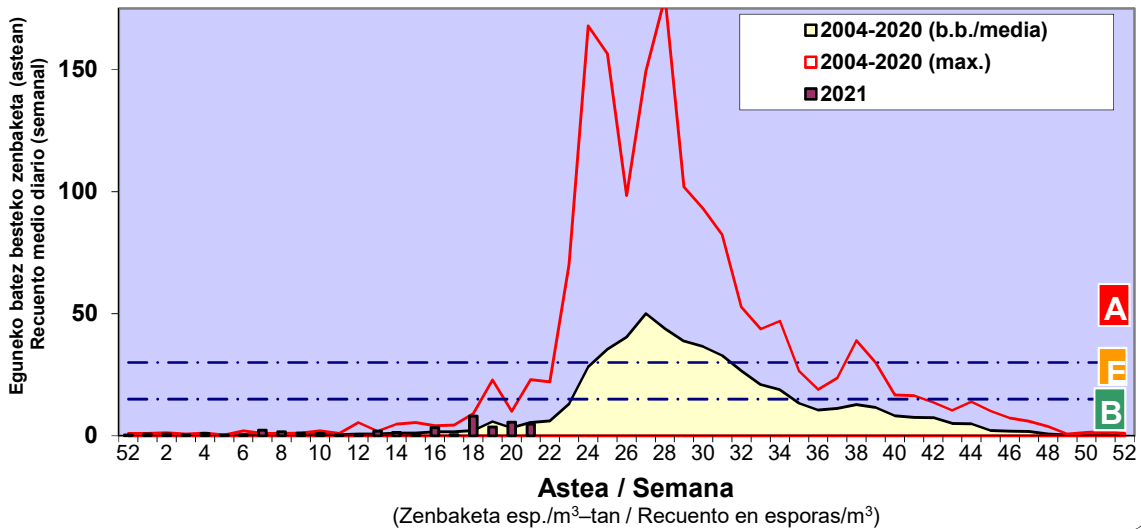

E. ALTERNARIA