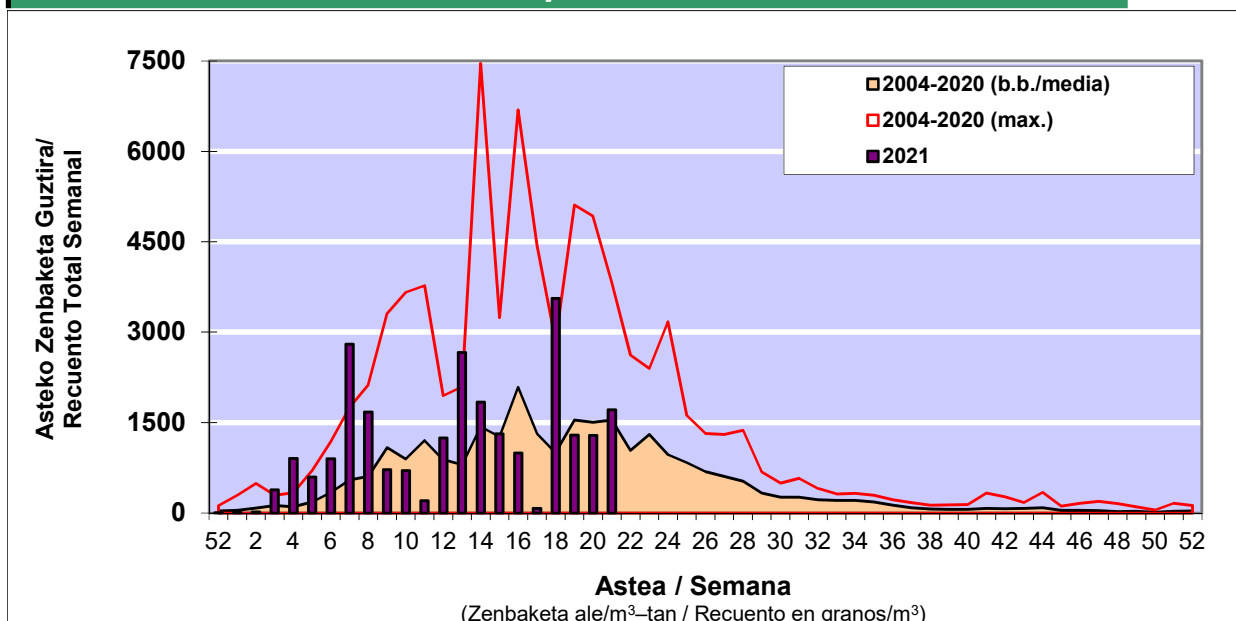

POLEN ZENBAKETA / RECUENTO DE POLEN

Osasun Sailaren Sarea / Red del Departamento de Salud

1. GAUR EGUNGO EGOERA / SITUACIÓN ACTUAL

		Astea/Semana	21
Estazioa / Estación	Vitoria - Gasteiz	24/05-30/05	2021

Polen mota interesgarriak / Tipos polínicos de interés	Zuhaitza-Landarea / Árbol- Planta	Egoera / Situación*	Hurrengo asterako joera / Tendencia próxima semana
Cupresaceas /Taxaceas	Altzifrea-Hagina/Ciprés-Tejo	Baxua / Bajo	=
Pinus	Pinua/Pino	Baxua / Bajo	=
Plantago	Plataina/Llantén	Baxua / Bajo	=
Quercus	Haritza-Artea/Roble-Encina	Ertaina / Medio	=
Gramineae	Graminea/Gramínea	Ertaina / Medio	▲
E. Alternaria	Alternariaren esporak / Esporas	Baxua / Bajo	=
Urticaceas	Asuna-Horma-belarra/Ortiga-Pa	Baxua / Bajo	▲
Olea	Olibondoa/Olivo	Baxua / Bajo	=
Ligustrum	Arbustua/Aligustre	Baxua / Bajo	=
*Ebaluaketa irizpideak, "Red Española de Aerobiología"-ren arabera / Criterios de evaluación de acuerdo a la Red Española de Aerobiología			

2. ASTEKO ZENBAKETA GUZTIRA / RECUENTO TOTAL SEMANAL

Estazioa / Estación	Vitoria - Gasteiz

Asteko Zenbaketa Orokorra / Recuento Total Semanal