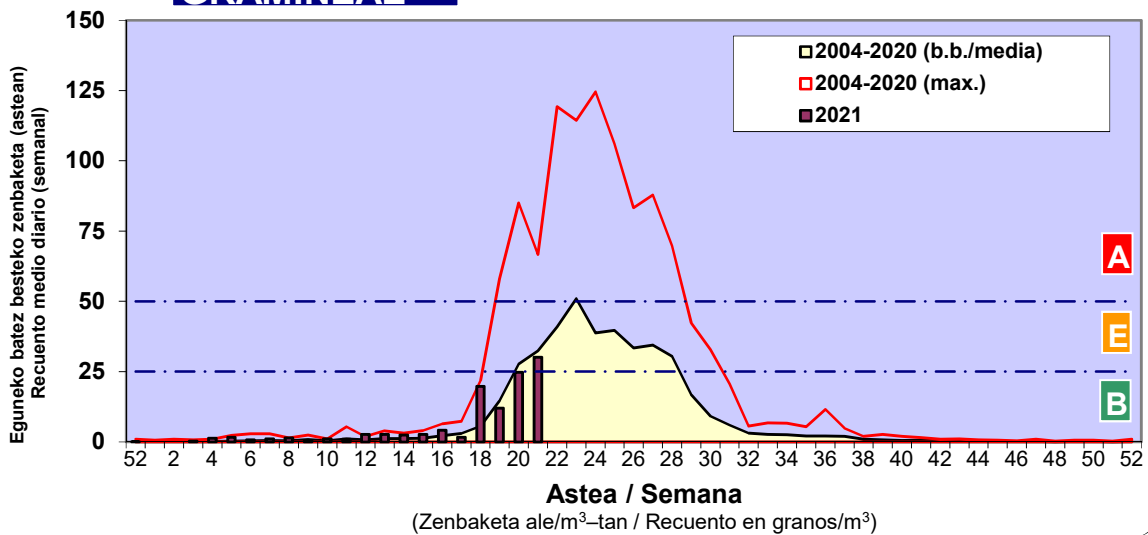

Zenbaketa ale/m3 – tan /
Recuento en granos/m3

■ Altua/Alto
■ Ertaina/Medio
■ Baxua/Bajo

4. POLEN MOTA INTERESGARRIAK / TIPOS POLÍNICOS DE INTERÉS

Estazioa / Estación **Vitoria - Gasteiz**

- Altua/Alto
- Ertaina/Medio
- Baxua/Bajo

CUPRESACEA / TAXACEA

PINUS

PLANTAGO

Estazioa / Estación

Vitoria - Gasteiz

- Altua/Alto
- Ertaina/Medio
- Baxua/Bajo

QUERCUS

GRAMINEAE