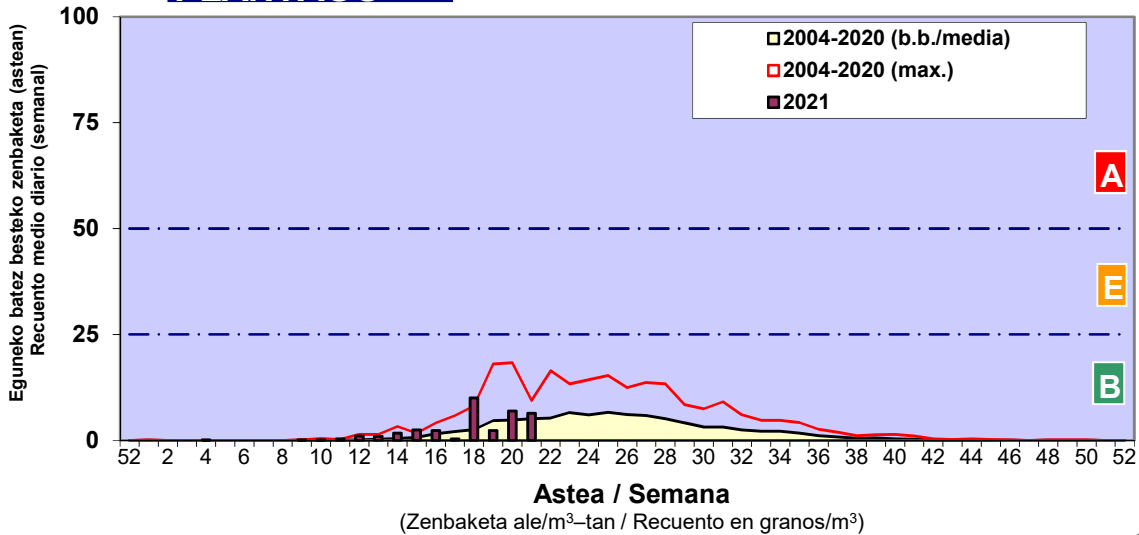

4. POLEN MOTA INTERESGARRIAK / TIPOS POLÍNICOS DE INTERÉS

Estazioa / Estación **Vitoria - Gasteiz**

- Altua/Alto
- Ertaina/Medio
- Baxua/Bajo

CUPRESACEA / TAXACEA

PINUS

PLANTAGO