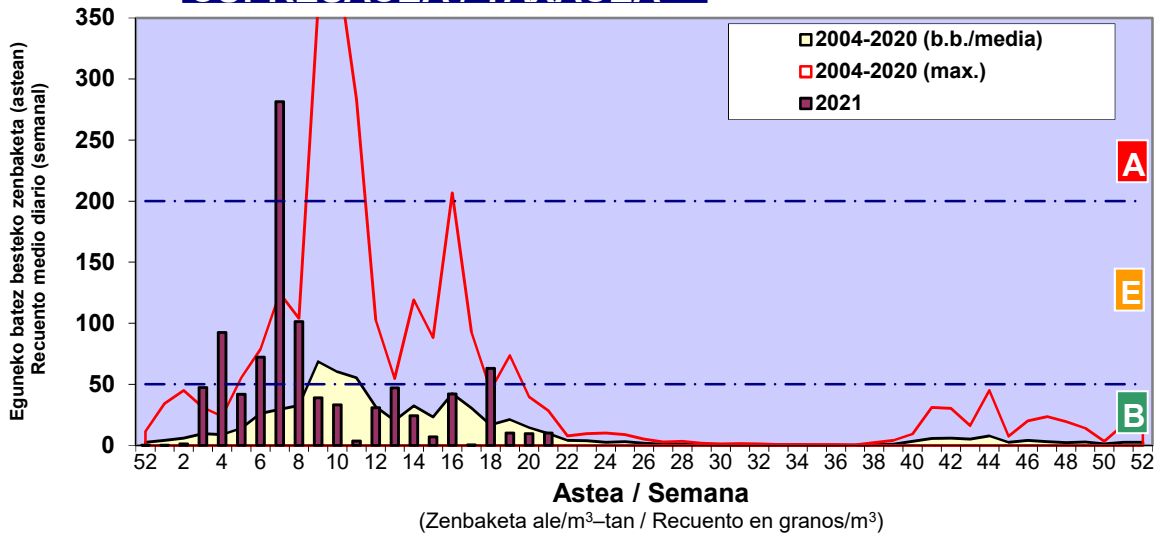

4. POLEN MOTA INTERESGARRIAK / TIPOS POLÍNICOS DE INTERÉS

Estazioa / Estación **Vitoria - Gasteiz**

- Altua/Alto
- Ertaina/Medio
- Baxua/Bajo

CUPRESACEA / TAXACEA