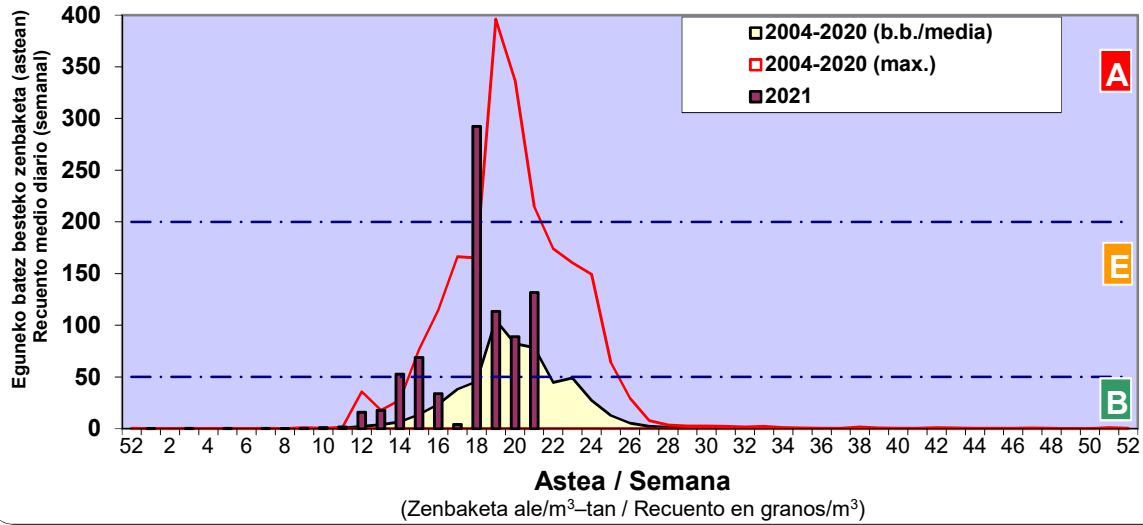

CUPRESACEA / TAXACEA

PINUS

PLANTAGO

Estazioa / Estación

Vitoria - Gasteiz

- Altua/Alto
- Ertaina/Medio
- Baxua/Bajo

QUERCUS

GRAMINEAE