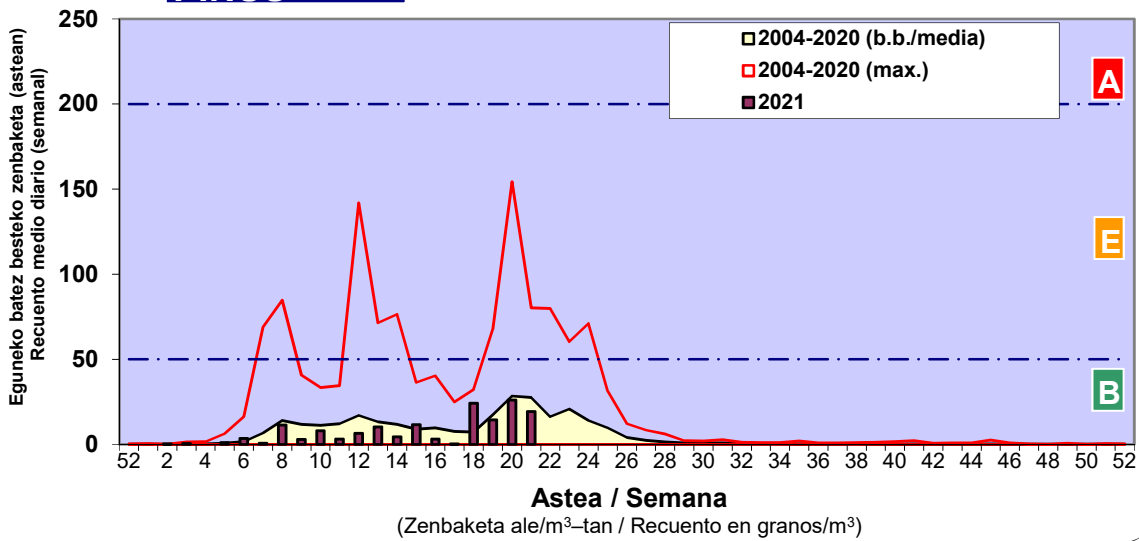

4. POLEN MOTA INTERESGARRIAK / TIPOS POLÍNICOS DE INTERÉS

Estazioa / Estación **Vitoria - Gasteiz**

- Altua/Alto
- Ertaina/Medio
- Baxua/Bajo

CUPRESACEA / TAXACEA

PINUS

PLANTAGO