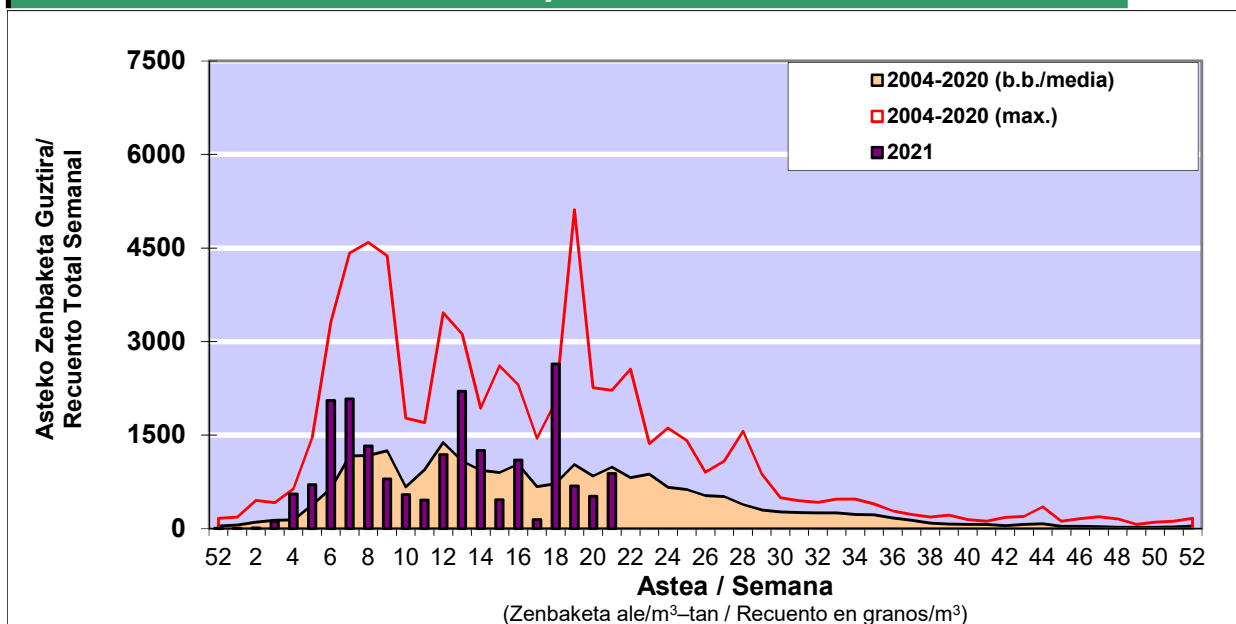

POLEN ZENBAKETA / RECUENTO DE POLEN

Osasun Sailaren Sarea / Red del Departamento de Salud

1. GAUR EGUNGO EGOERA / SITUACIÓN ACTUAL

		Astea/Semana	21
Estazioa / Estación	Bilbo- Bilbao	24/05-30/05	2021

Polen mota interesgarriak / Tipos polínicos de interés	Zuhaitza-Landarea / Árbol- Planta	Egoera / Situación*	Hurrengo asterako joera / Tendencia próxima semana
Cupresaceas /Taxaceas	Altzifrea-Hagina/Ciprés-Tejo	Baxua / Bajo	=
Pinus	Pinua/Pino	Baxua / Bajo	=
Quercus	Haritza-Artea/Roble-Encina	Baxua / Bajo	=
Gramineae	Graminea/Gramínea	Ertaina / Medio	▲
Urticaceas	Asuna-Horma-belarra/Ortiga- Parietaria	Ertaina / Medio	▲
Plantago	Plataina/Llantén	Baxua / Bajo	=
Olea	Olibondoa/Olivo	Baxua / Bajo	=
*Ebaluaketa irizpideak, "Red Española de Aerobiología"-ren arabera / Criterios de evaluación de acuerdo a la Red Española de Aerobiología			

2. ASTEKO ZENBAKETA GUZTIRA / RECUENTO TOTAL SEMANAL

Estazioa / Estación	Bilbo- Bilbao
----------------------------	----------------------

Asteako Zenbaketa Orokorra / Recuento Total Semanal

3. ASTEKO ZENBAKETA / RECUESTO SEMANAL