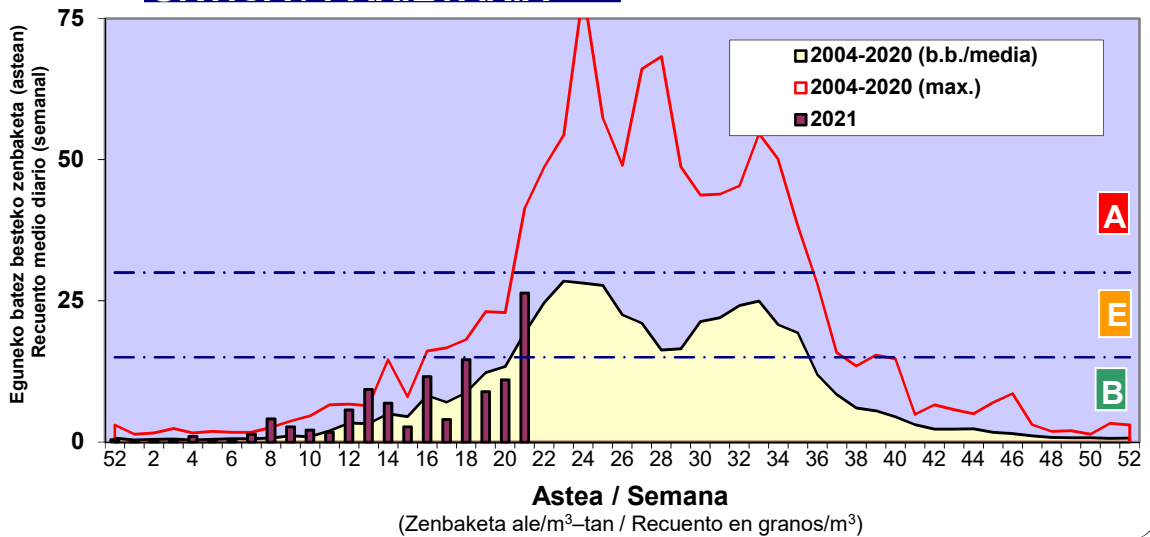

2021

Estazioa / Estación	Bilbo- Bilbao							Astea/Semana	21
Mota / Tipo	Al / L	As / M	Az / X	Og / J	Or / V	Lr / S	Ig / D	b.b. / media	
	24/05/21	25/05/21	26/05/21	27/05/21	28/05/21	29/05/21	30/05/21		
Acer								0	
Foeniculum							1	0	
Artemisia								0	
Centaurea								0	
Achillea						1		0	
Taraxacum	1			2				0	
Alnus								0	
Betula					1		1	0	
Corylus								0	
Brassica								0	
Sambucus	1							0	
Chenop./Ama				1	2		1	1	
Cupres./Taxa	1	1	2	5	7	1	5	3	
Carex	1					1		0	
Ericaceae	1	1	1	3	5	1	2	2	
Mercurialis								0	
Robinia								0	
Castanea					1			0	
Fagus								0	
Quercus	7	5	9	43	78	37	20	28	
Aesculus								0	
Juglans						1		0	
Laurus								0	
Lilium								0	
Magnolia								0	
Acacia								0	
Eucalyptus			1					0	
Fraxinus								0	
Ligustrum		1		1	3	2	2	1	
Olea	1				27	5	5	5	
Pinus	4	4	1	11	18	3	4	6	
Cedrus								0	
Plantago	7	1	3	7	12	7	7	6	
Platanus								0	
Gramineae	9	10	37	100	65	28	35	41	
Rosacea								0	
Rumex	1			5	6	2	4	3	
Rhamnus								0	
Populus								0	
Salix								0	
Tamarix								0	
Tilia	2						1	0	
Celtis								0	
Ulmus								0	
Urticaceae	14	8	14	20	55	29	45	26	
Besterik/Otros		1	1	4		1	3	1	
Esp. Alternaria		1		1		3	1	1	
Guztira /Total	50	32	69	202	280	119	136	888	

Zenbaketa ale/m3 – tan /
Recuento en granos/m3

■ Altua/Alto
■ Ertaina/Medio
■ Baxua/Bajo

4. POLEN MOTA INTERESGARRIAK / TIPOS POLÍNICOS DE INTERÉS

Estazioa / Estación

Bilbo- Bilbao

- Altua/Alto
- Ertaina/Medio
- Baxua/Bajo

CUPRESACEA / TAXACEA

PINUS

QUERCUS

Estazioa / Estación

Bilbo- Bilbao

- Altua/Alto
- Ertaina/Medio
- Baxua/Bajo

GRAMINEAE

URTICA / PARIETARIA