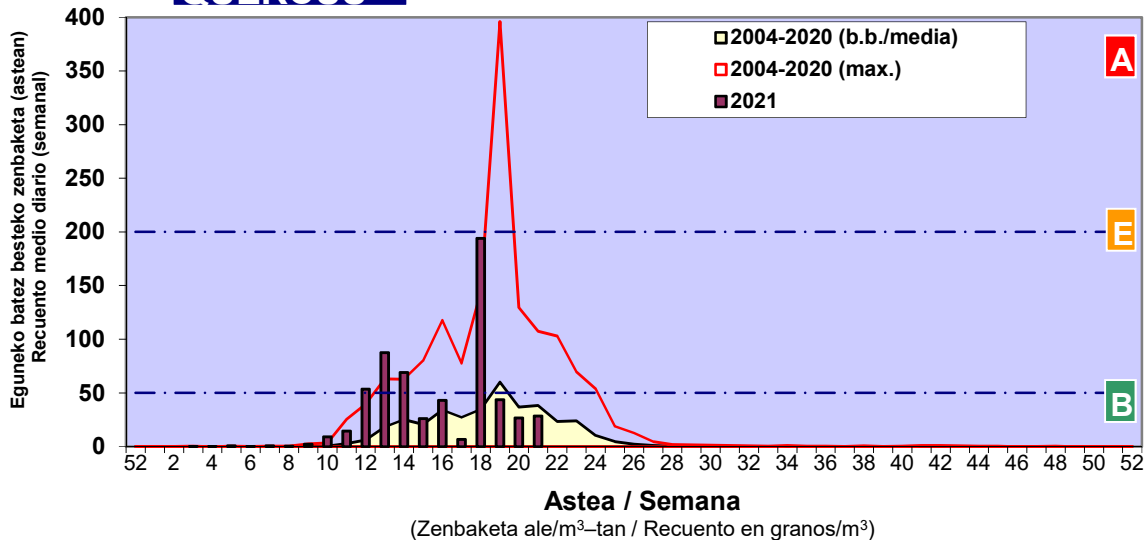

2021

Estazioa / Estación	Bilbo- Bilbao							Astea/Semana	21
Mota / Tipo	Al / L	As / M	Az / X	Og / J	Or / V	Lr / S	Ig / D	b.b. / media	
	24/05/21	25/05/21	26/05/21	27/05/21	28/05/21	29/05/21	30/05/21		
Acer								0	
Foeniculum							1	0	
Artemisia								0	
Centaurea								0	
Achillea						1		0	
Taraxacum	1			2				0	
Alnus								0	
Betula					1		1	0	
Corylus								0	
Brassica								0	
Sambucus	1							0	
Chenop./Ama				1	2		1	1	
Cupres./Taxa	1	1	2	5	7	1	5	3	
Carex	1					1		0	
Ericaceae	1	1	1	3	5	1	2	2	
Mercurialis								0	
Robinia								0	
Castanea					1			0	
Fagus								0	
Quercus	7	5	9	43	78	37	20	28	
Aesculus								0	
Juglans						1		0	
Laurus								0	
Lilium								0	
Magnolia								0	
Acacia								0	
Eucalyptus			1					0	
Fraxinus								0	
Ligustrum		1		1	3	2	2	1	
Olea	1				27	5	5	5	
Pinus	4	4	1	11	18	3	4	6	
Cedrus								0	
Plantago	7	1	3	7	12	7	7	6	
Platanus								0	
Gramineae	9	10	37	100	65	28	35	41	
Rosacea								0	
Rumex	1			5	6	2	4	3	
Rhamnus								0	
Populus								0	
Salix								0	
Tamarix								0	
Tilia	2						1	0	
Celtis								0	
Ulmus								0	
Urticaceae	14	8	14	20	55	29	45	26	
Besterik/Otros		1	1	4		1	3	1	
Esp. Alternaria		1		1		3	1	1	
Guztira /Total	50	32	69	202	280	119	136	888	

Zenbaketa ale/m3 – tan /
Recuento en granos/m3

■ Altua/Alto
■ Ertaina/Medio
■ Baxua/Bajo

4. POLEN MOTA INTERESGARRIAK / TIPOS POLÍNICOS DE INTERÉS

Estazioa / Estación

Bilbo- Bilbao

- Altua/Alto
- Ertaina/Medio
- Baxua/Bajo

CUPRESACEA / TAXACEA

PINUS

QUERCUS

Estazioa / Estación

Bilbo- Bilbao

- Altua/Alto
- Ertaina/Medio
- Baxua/Bajo

GRAMINEAE

URTICA / PARIETARIA