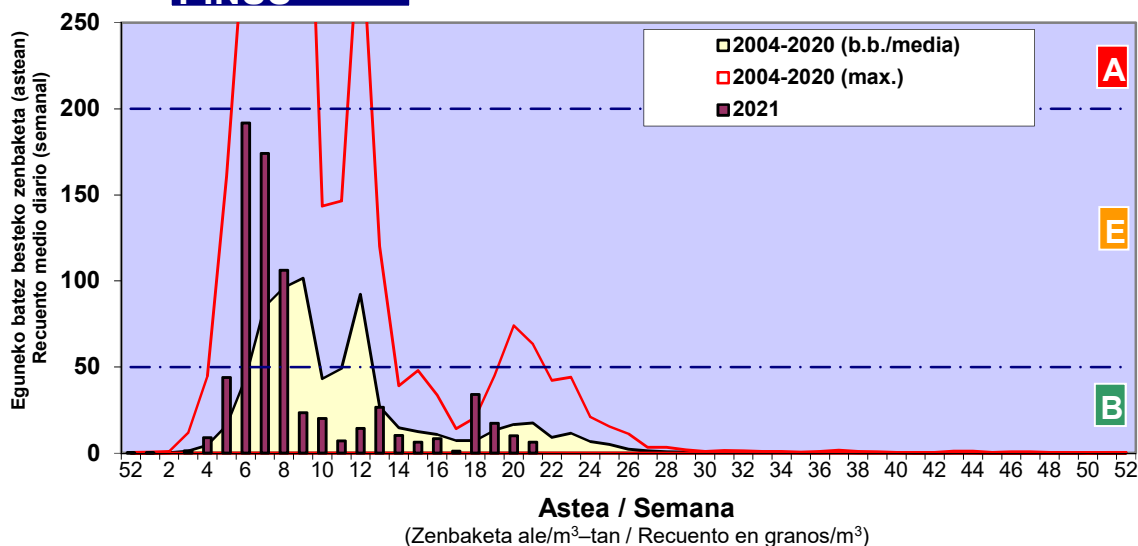

2021

Estazioa / Estación	Bilbo- Bilbao							Astea/Semana	21
Mota / Tipo	Al / L	As / M	Az / X	Og / J	Or / V	Lr / S	Ig / D	b.b. / media	
	24/05/21	25/05/21	26/05/21	27/05/21	28/05/21	29/05/21	30/05/21		
Acer								0	
Foeniculum							1	0	
Artemisia								0	
Centaurea								0	
Achillea						1		0	
Taraxacum	1			2				0	
Alnus								0	
Betula					1		1	0	
Corylus								0	
Brassica								0	
Sambucus	1							0	
Chenop./Ama				1	2		1	1	
Cupres./Taxa	1	1	2	5	7	1	5	3	
Carex	1					1		0	
Ericaceae	1	1	1	3	5	1	2	2	
Mercurialis								0	
Robinia								0	
Castanea					1			0	
Fagus								0	
Quercus	7	5	9	43	78	37	20	28	
Aesculus								0	
Juglans						1		0	
Laurus								0	
Lilium								0	
Magnolia								0	
Acacia								0	
Eucalyptus			1					0	
Fraxinus								0	
Ligustrum		1		1	3	2	2	1	
Olea	1				27	5	5	5	
Pinus	4	4	1	11	18	3	4	6	
Cedrus								0	
Plantago	7	1	3	7	12	7	7	6	
Platanus								0	
Gramineae	9	10	37	100	65	28	35	41	
Rosacea								0	
Rumex	1			5	6	2	4	3	
Rhamnus								0	
Populus								0	
Salix								0	
Tamarix								0	
Tilia	2						1	0	
Celtis								0	
Ulmus								0	
Urticaceae	14	8	14	20	55	29	45	26	
Besterik/Otros		1	1	4		1	3	1	
Esp. Alternaria		1		1		3	1	1	
Guztira /Total	50	32	69	202	280	119	136	888	

Zenbaketa ale/m3 – tan /
Recuento en granos/m3

■ Altua/Alto
■ Ertaina/Medio
■ Baxua/Bajo

4. POLEN MOTA INTERESGARRIAK / TIPOS POLÍNICOS DE INTERÉS

Estazioa / Estación

Bilbo- Bilbao

- Altua/Alto
- Ertaina/Medio
- Baxua/Bajo

CUPRESACEA / TAXACEA

PINUS

QUERCUS

Estazioa / Estación

Bilbo- Bilbao

- Altua/Alto
- Ertaina/Medio
- Baxua/Bajo

GRAMINEAE

URTICA / PARIETARIA