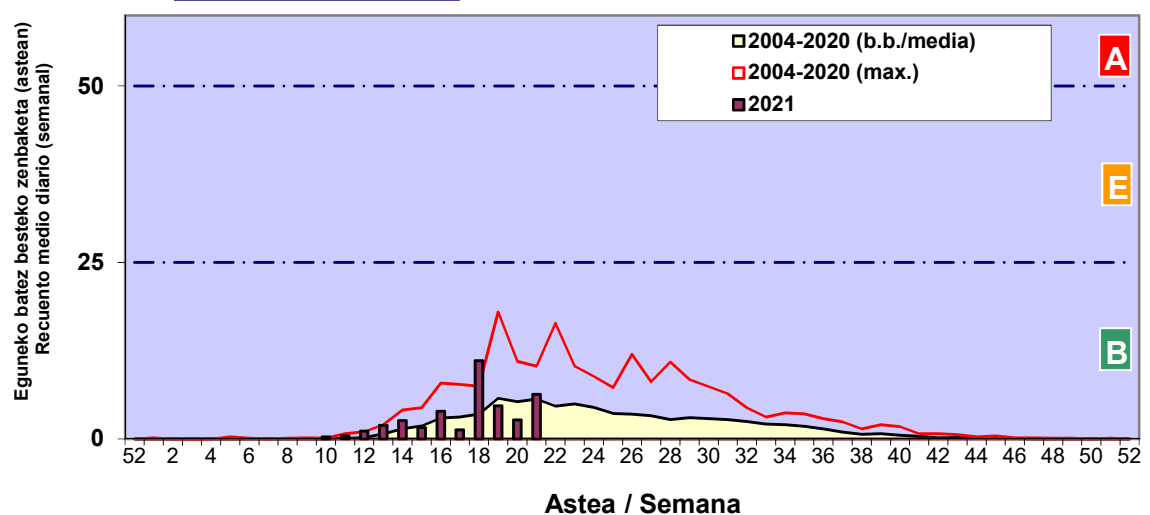

Estazioa / Estación

Bilbo- Bilbao

- Altua/Alto
- Ertaina/Medio
- Baxua/Bajo

GRAMINEAE

URTICA / PARIETARIA

PLANTAGO