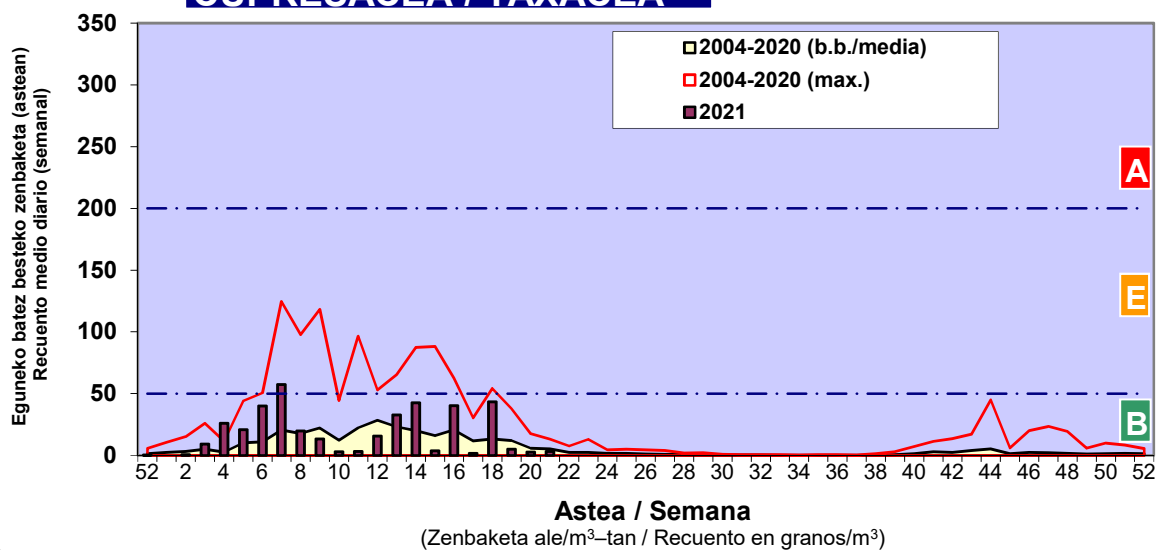

2021

Estazioa / Estación	Bilbo- Bilbao							Astea/Semana	21
Mota / Tipo	Al / L	As / M	Az / X	Og / J	Or / V	Lr / S	Ig / D	b.b. / media	
	24/05/21	25/05/21	26/05/21	27/05/21	28/05/21	29/05/21	30/05/21		
Acer								0	
Foeniculum							1	0	
Artemisia								0	
Centaurea								0	
Achillea						1		0	
Taraxacum	1			2				0	
Alnus								0	
Betula					1		1	0	
Corylus								0	
Brassica								0	
Sambucus	1							0	
Chenop./Ama				1	2		1	1	
Cupres./Taxa	1	1	2	5	7	1	5	3	
Carex	1					1		0	
Ericaceae	1	1	1	3	5	1	2	2	
Mercurialis								0	
Robinia								0	
Castanea					1			0	
Fagus								0	
Quercus	7	5	9	43	78	37	20	28	
Aesculus								0	
Juglans						1		0	
Laurus								0	
Lilium								0	
Magnolia								0	
Acacia								0	
Eucalyptus			1					0	
Fraxinus								0	
Ligustrum		1		1	3	2	2	1	
Olea	1				27	5	5	5	
Pinus	4	4	1	11	18	3	4	6	
Cedrus								0	
Plantago	7	1	3	7	12	7	7	6	
Platanus								0	
Gramineae	9	10	37	100	65	28	35	41	
Rosacea								0	
Rumex	1			5	6	2	4	3	
Rhamnus								0	
Populus								0	
Salix								0	
Tamarix								0	
Tilia	2						1	0	
Celtis								0	
Ulmus								0	
Urticaceae	14	8	14	20	55	29	45	26	
Besterik/Otros		1	1	4		1	3	1	
Esp. Alternaria		1		1		3	1	1	
Guztira /Total	50	32	69	202	280	119	136	888	

Zenbaketa ale/m3 – tan /
Recuento en granos/m3

■ Altua/Alto
■ Ertaina/Medio
■ Baxua/Bajo

4. POLEN MOTA INTERESGARRIAK / TIPOS POLÍNICOS DE INTERÉS

Estazioa / Estación

Bilbo- Bilbao

- Altua/Alto
- Ertaina/Medio
- Baxua/Bajo

CUPRESACEA / TAXACEA

PINUS

QUERCUS

Estazioa / Estación

Bilbo- Bilbao

- Altua/Alto
- Ertaina/Medio
- Baxua/Bajo

GRAMINEAE

URTICA / PARIETARIA