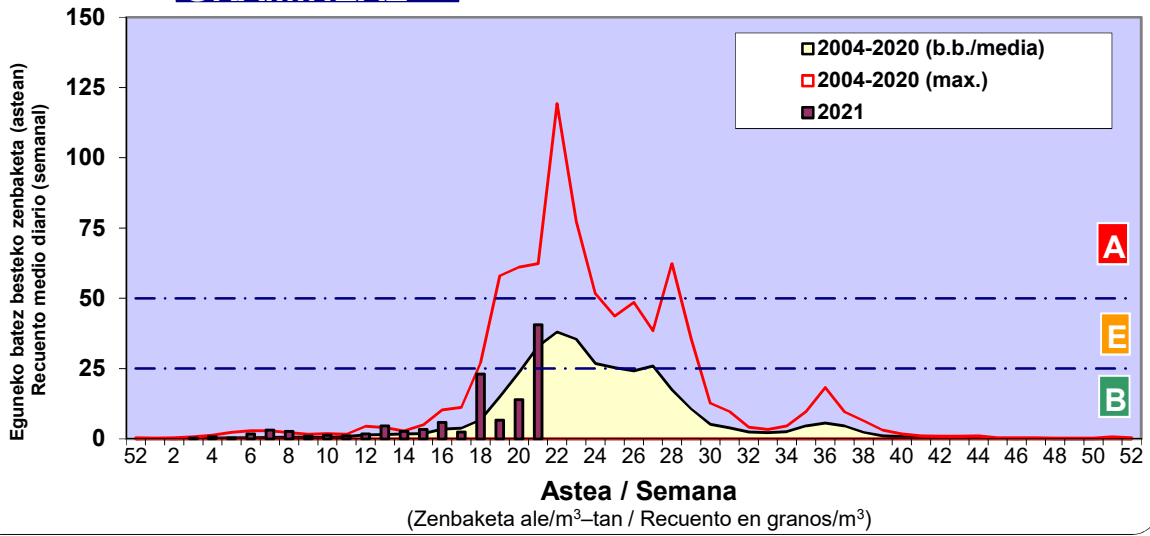

Zenbaketa ale/m3 – tan /
Recuento en granos/m3

■ Altua/Alto
■ Ertaina/Medio
■ Baxua/Bajo

4. POLEN MOTA INTERESGARRIAK / TIPOS POLÍNICOS DE INTERÉS

Estazioa / Estación

Bilbo- Bilbao

- Altua/Alto
- Ertaina/Medio
- Baxua/Bajo

CUPRESACEA / TAXACEA

PINUS

QUERCUS

Estazioa / Estación

Bilbo- Bilbao

- Altua/Alto
- Ertaina/Medio
- Baxua/Bajo

GRAMINEAE

URTICA / PARIETARIA