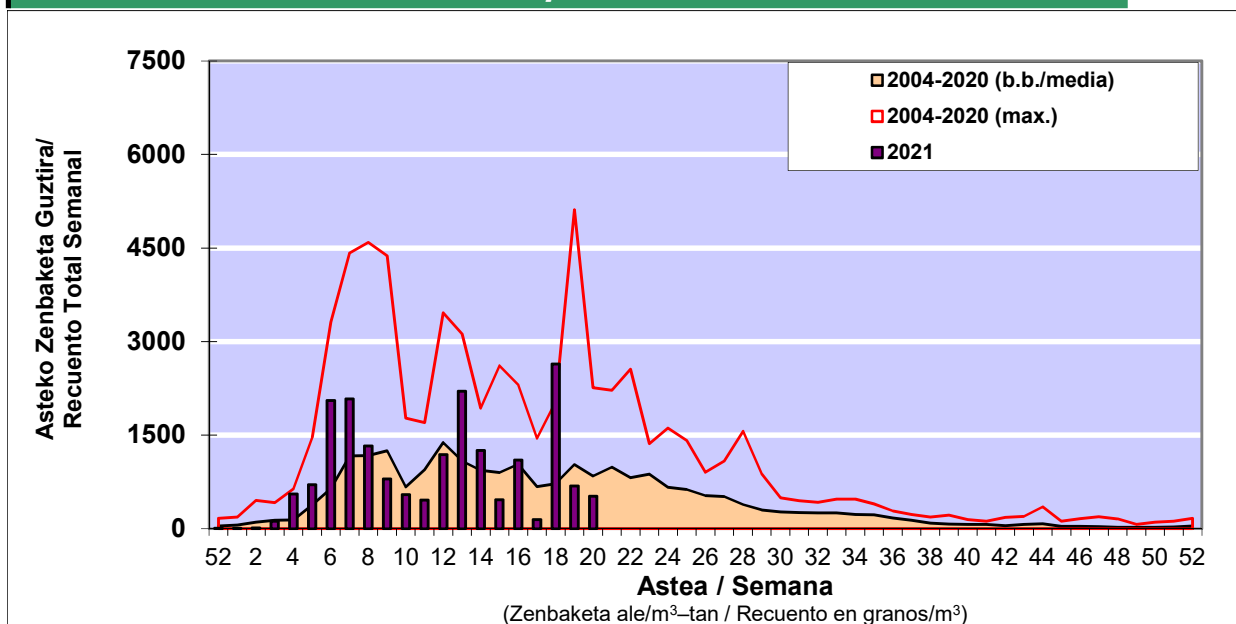

POLEN ZENBAKETA / RECUENTO DE POLEN

Osasun Sailaren Sarea / Red del Departamento de Salud

1. GAUR EGUNGO EGOERA / SITUACIÓN ACTUAL

		Astea/Semana	20
Estazioa / Estación	Bilbo- Bilbao	17/05-23/05	2021

Polen mota interesgarriak / Tipos polínicos de interés	Zuhaitza-Landarea / Árbol-Planta	Egoera / Situación*	Hurrengo asterako joera / Tendencia próxima semana
Cupresaceas /Taxaceas	Altzifrea-Hagina/Ciprés-Tejo	Baxua / Bajo	=
Pinus	Pinua/Pino	Baxua / Bajo	=
Quercus	Haritza-Artea/Roble-Encina	Baxua / Bajo	▼
Gramineae	Graminea/Gramínea	Baxua / Bajo	▲
Urticaceas	Asuna-Horma-belarra/Ortiga-Parietaria	Baxua / Bajo	▲
Plantago	Plataina/Llantén	Baxua / Bajo	=
*Ebaluaketa irizpideak, "Red Española de Aerobiología"-ren arabera / Criterios de evaluación de acuerdo a la Red Española de Aerobiología			

2. ASTEKO ZENBAKETA GUZTIRA / RECUENTO TOTAL SEMANAL

Estazioa / Estación	Bilbo- Bilbao
----------------------------	----------------------

Asteko Zenbaketa Orokorra / Recuento Total Semanal

3. ASTEKO ZENBAKETA / RECUESTO SEMANAL