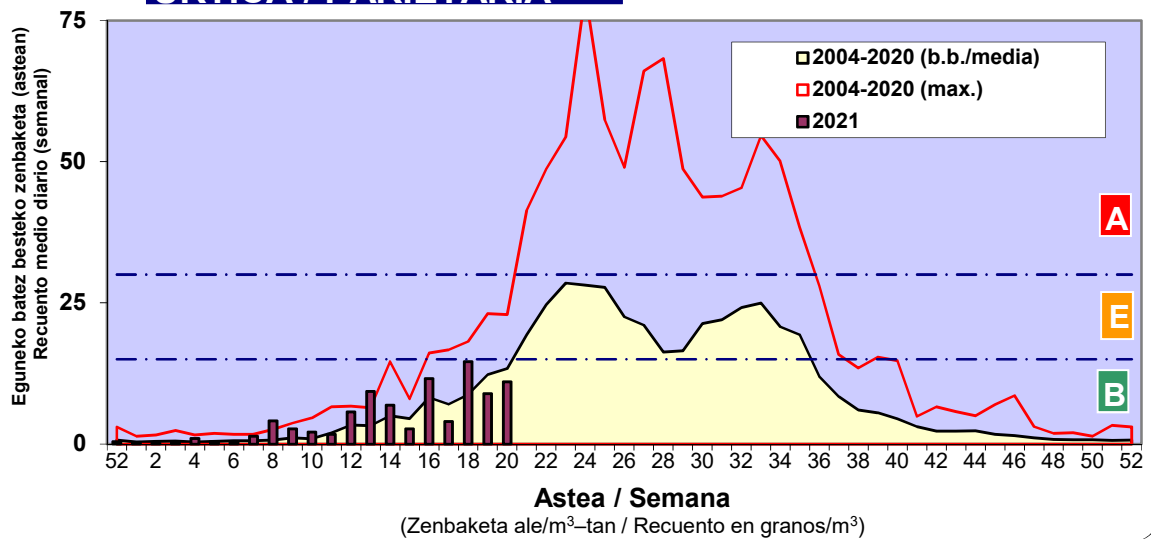

2021

Estazioa / Estación	Bilbo- Bilbao							Astea/Semana	20
Mota / Tipo	Al / L 17/05/21	As / M 18/05/21	Az / X 19/05/21	Og / J 20/05/21	Or / V 21/05/21	Lr / S 22/05/21	Ig / D 23/05/21	b.b. / media	
Acer								0	
Foeniculum								0	
Artemisia								0	
Centaurea								0	
Achillea			1					0	
Taraxacum				1			1	0	
Alnus								0	
Betula	1	2	1	1	1	1	1	1	
Corylus								0	
Brassica				1				0	
Sambucus								0	
Chenop./Ama								0	
Cupres./Taxa	2	3	1	9	1		2	3	
Carex						1		0	
Ericaceae	3	1		6	5	2	2	3	
Mercurialis								0	
Robinia								0	
Castanea			1	1				0	
Fagus								0	
Quercus	53	17	8	62	12	9	25	27	
Aesculus								0	
Juglans		1		1				0	
Laurus								0	
Lilium								0	
Magnolia								0	
Acacia								0	
Eucalyptus								0	
Fraxinus								0	
Ligustrum							1	0	
Olea		1			1	1	1	1	
Pinus	11	8	2	20	4	2	23	10	
Cedrus								0	
Plantago	1	2		7	3	2	4	3	
Platanus								0	
Gramineae	15	10	3	38	7	4	20	14	
Rosacea								0	
Rumex				2	1		2	1	
Rhamnus								0	
Populus								0	
Salix								0	
Tamarix								0	
Tilia								0	
Celtis								0	
Ulmus								0	
Urticaceae	2		3	40	2	10	20	11	
Besterik/Otros				2		1	2	1	
Esp. Alternaria								0	
Guztira /Total	88	45	20	191	37	33	104	518	

Zenbaketa ale/m3 – tan /
Recuento en granos/m3

■ Altua/Alto
■ Ertaina/Medio
■ Baxua/Bajo

4. POLEN MOTA INTERESGARRIAK / TIPOS POLÍNICOS DE INTERÉS

Estazioa / Estación

Bilbo- Bilbao

- Altua/Alto
- Ertaina/Medio
- Baxua/Bajo

CUPRESACEA / TAXACEA

PINUS

QUERCUS

Estazioa / Estación

Bilbo- Bilbao

- Altua/Alto
- Ertaina/Medio
- Baxua/Bajo

GRAMINEAE

URTICA / PARIETARIA