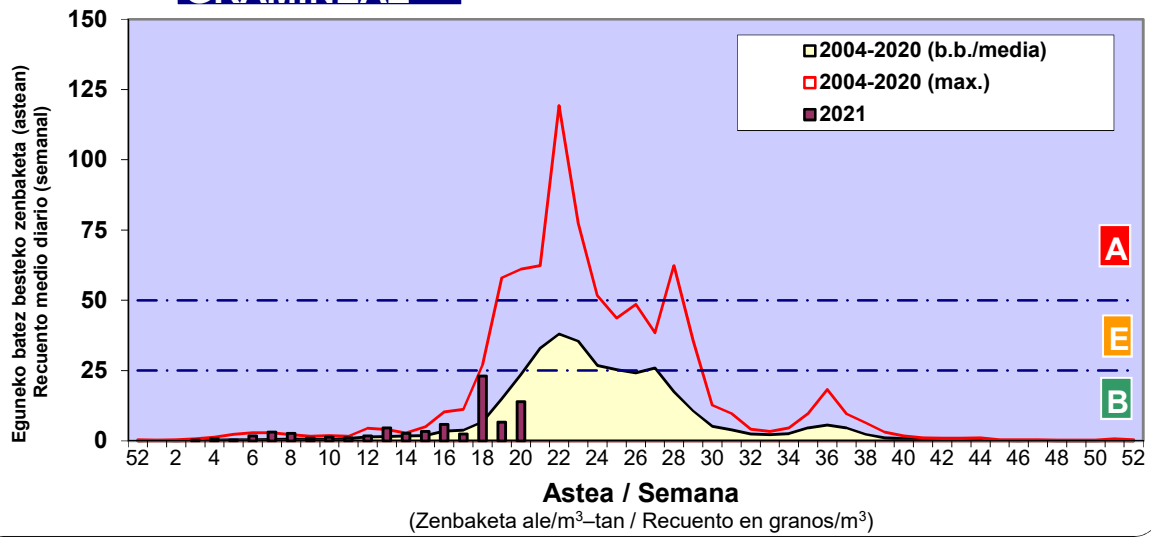

2021

Estazioa / Estación	Bilbo- Bilbao							Astea/Semana	20
Mota / Tipo	Al / L 17/05/21	As / M 18/05/21	Az / X 19/05/21	Og / J 20/05/21	Or / V 21/05/21	Lr / S 22/05/21	Ig / D 23/05/21	b.b. / media	
Acer								0	
Foeniculum								0	
Artemisia								0	
Centaurea								0	
Achillea			1					0	
Taraxacum				1			1	0	
Alnus								0	
Betula	1	2	1	1	1	1	1	1	
Corylus								0	
Brassica				1				0	
Sambucus								0	
Chenop./Ama								0	
Cupres./Taxa	2	3	1	9	1		2	3	
Carex						1		0	
Ericaceae	3	1		6	5	2	2	3	
Mercurialis								0	
Robinia								0	
Castanea			1	1				0	
Fagus								0	
Quercus	53	17	8	62	12	9	25	27	
Aesculus								0	
Juglans		1		1				0	
Laurus								0	
Lilium								0	
Magnolia								0	
Acacia								0	
Eucalyptus								0	
Fraxinus								0	
Ligustrum							1	0	
Olea		1			1	1	1	1	
Pinus	11	8	2	20	4	2	23	10	
Cedrus								0	
Plantago	1	2		7	3	2	4	3	
Platanus								0	
Gramineae	15	10	3	38	7	4	20	14	
Rosacea								0	
Rumex				2	1		2	1	
Rhamnus								0	
Populus								0	
Salix								0	
Tamarix								0	
Tilia								0	
Celtis								0	
Ulmus								0	
Urticaceae	2		3	40	2	10	20	11	
Besterik/Otros				2		1	2	1	
Esp. Alternaria								0	
Guztira /Total	88	45	20	191	37	33	104	518	

Zenbaketa ale/m3 – tan /
Recuento en granos/m3

■ Altua/Alto
■ Ertaina/Medio
■ Baxua/Bajo

4. POLEN MOTA INTERESGARRIAK / TIPOS POLÍNICOS DE INTERÉS

Estazioa / Estación

Bilbo- Bilbao

- Altua/Alto
- Ertaina/Medio
- Baxua/Bajo

CUPRESACEA / TAXACEA

PINUS

QUERCUS

Estazioa / Estación

Bilbo- Bilbao

- Altua/Alto
- Ertaina/Medio
- Baxua/Bajo

GRAMINEAE

URTICA / PARIETARIA