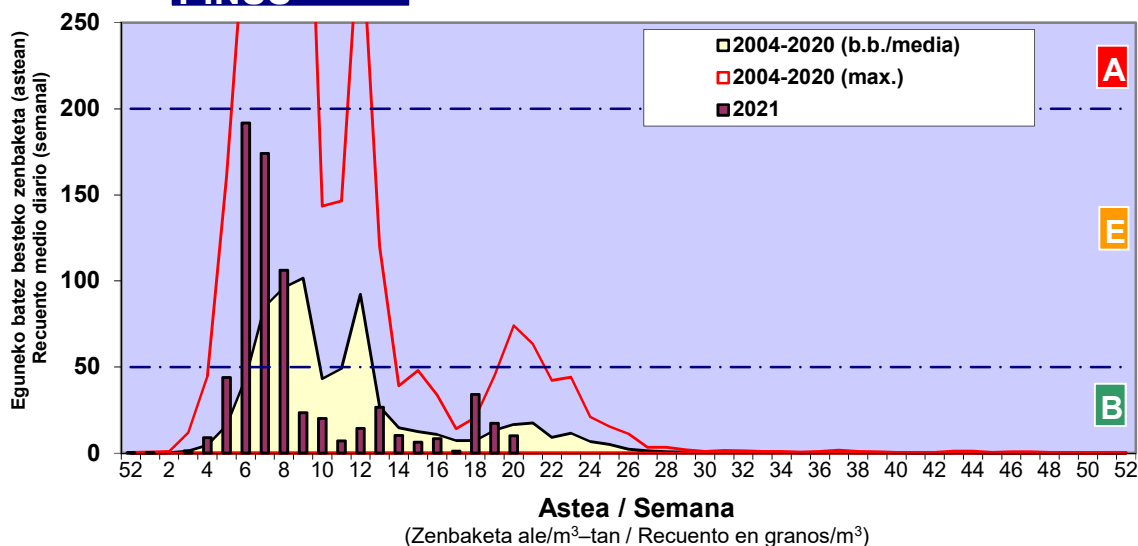

2021

Estazioa / Estación	Bilbo- Bilbao							Astea/Semana	20
Mota / Tipo	Al / L 17/05/21	As / M 18/05/21	Az / X 19/05/21	Og / J 20/05/21	Or / V 21/05/21	Lr / S 22/05/21	Ig / D 23/05/21	b.b. / media	
Acer								0	
Foeniculum								0	
Artemisia								0	
Centaurea								0	
Achillea			1					0	
Taraxacum				1			1	0	
Alnus								0	
Betula	1	2	1	1	1	1	1	1	
Corylus								0	
Brassica				1				0	
Sambucus								0	
Chenop./Ama								0	
Cupres./Taxa	2	3	1	9	1		2	3	
Carex						1		0	
Ericaceae	3	1		6	5	2	2	3	
Mercurialis								0	
Robinia								0	
Castanea			1	1				0	
Fagus								0	
Quercus	53	17	8	62	12	9	25	27	
Aesculus								0	
Juglans		1		1				0	
Laurus								0	
Lilium								0	
Magnolia								0	
Acacia								0	
Eucalyptus								0	
Fraxinus								0	
Ligustrum							1	0	
Olea		1			1	1	1	1	
Pinus	11	8	2	20	4	2	23	10	
Cedrus								0	
Plantago	1	2		7	3	2	4	3	
Platanus								0	
Gramineae	15	10	3	38	7	4	20	14	
Rosacea								0	
Rumex				2	1		2	1	
Rhamnus								0	
Populus								0	
Salix								0	
Tamarix								0	
Tilia								0	
Celtis								0	
Ulmus								0	
Urticaceae	2		3	40	2	10	20	11	
Besterik/Otros				2		1	2	1	
Esp. Alternaria								0	
Guztira /Total	88	45	20	191	37	33	104	518	

Zenbaketa ale/m3 – tan /
Recuento en granos/m3

■ Altua/Alto
■ Ertaina/Medio
■ Baxua/Bajo

4. POLEN MOTA INTERESGARRIAK / TIPOS POLÍNICOS DE INTERÉS

Estazioa / Estación

Bilbo- Bilbao

- Altua/Alto
- Ertaina/Medio
- Baxua/Bajo

CUPRESACEA / TAXACEA

PINUS

QUERCUS

Estazioa / Estación

Bilbo- Bilbao

- Altua/Alto
- Ertaina/Medio
- Baxua/Bajo

GRAMINEAE

URTICA / PARIETARIA