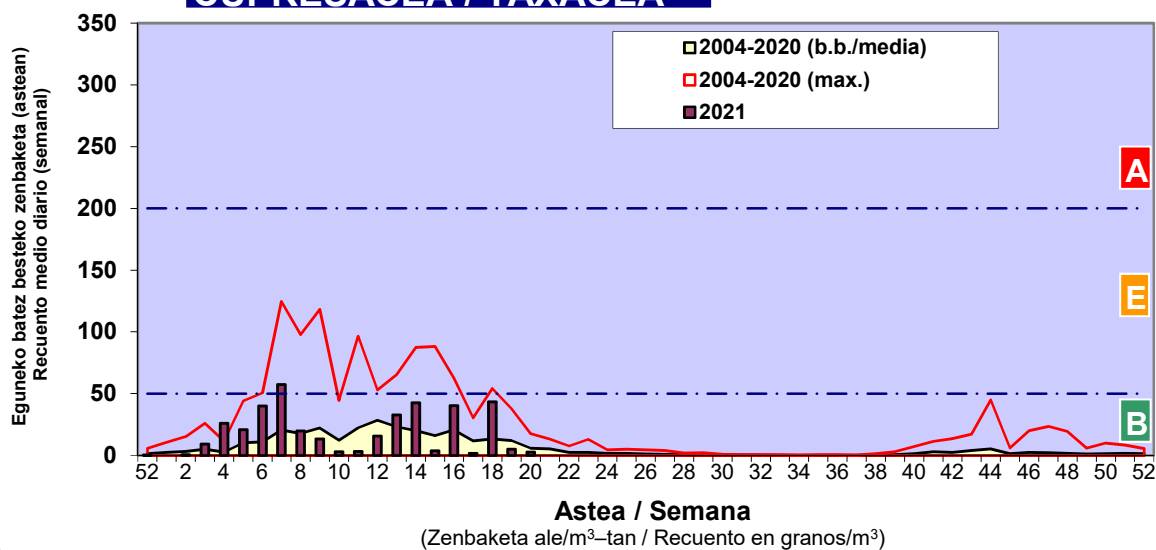

2021

Estazioa / Estación	Bilbo- Bilbao							Astea/Semana	20
Mota / Tipo	Al / L 17/05/21	As / M 18/05/21	Az / X 19/05/21	Og / J 20/05/21	Or / V 21/05/21	Lr / S 22/05/21	Ig / D 23/05/21	b.b. / media	
Acer								0	
Foeniculum								0	
Artemisia								0	
Centaurea								0	
Achillea			1					0	
Taraxacum				1			1	0	
Alnus								0	
Betula	1	2	1	1	1	1	1	1	
Corylus								0	
Brassica				1				0	
Sambucus								0	
Chenop./Ama								0	
Cupres./Taxa	2	3	1	9	1		2	3	
Carex						1		0	
Ericaceae	3	1		6	5	2	2	3	
Mercurialis								0	
Robinia								0	
Castanea			1	1				0	
Fagus								0	
Quercus	53	17	8	62	12	9	25	27	
Aesculus								0	
Juglans		1		1				0	
Laurus								0	
Lilium								0	
Magnolia								0	
Acacia								0	
Eucalyptus								0	
Fraxinus								0	
Ligustrum							1	0	
Olea		1			1	1	1	1	
Pinus	11	8	2	20	4	2	23	10	
Cedrus								0	
Plantago	1	2		7	3	2	4	3	
Platanus								0	
Gramineae	15	10	3	38	7	4	20	14	
Rosacea								0	
Rumex				2	1		2	1	
Rhamnus								0	
Populus								0	
Salix								0	
Tamarix								0	
Tilia								0	
Celtis								0	
Ulmus								0	
Urticaceae	2		3	40	2	10	20	11	
Besterik/Otros				2		1	2	1	
Esp. Alternaria								0	
Guztira /Total	88	45	20	191	37	33	104	518	

Zenbaketa ale/m3 – tan /
Recuento en granos/m3

■ Altua/Alto
■ Ertaina/Medio
■ Baxua/Bajo

4. POLEN MOTA INTERESGARRIAK / TIPOS POLÍNICOS DE INTERÉS

Estazioa / Estación

Bilbo- Bilbao

- Altua/Alto
- Ertaina/Medio
- Baxua/Bajo

CUPRESACEA / TAXACEA

PINUS

QUERCUS

Estazioa / Estación

Bilbo- Bilbao

- Altua/Alto
- Ertaina/Medio
- Baxua/Bajo

GRAMINEAE

URTICA / PARIETARIA