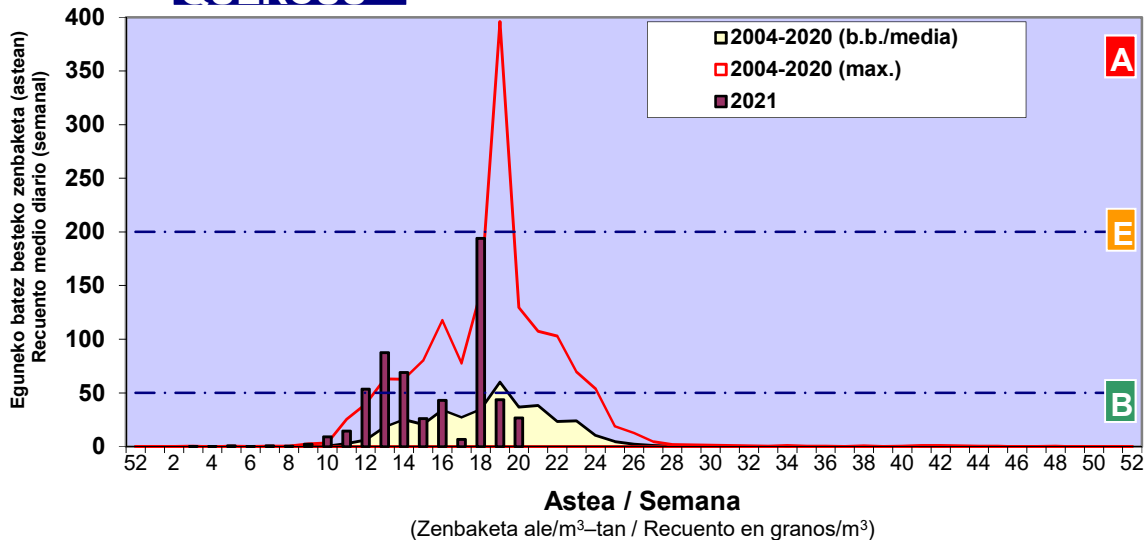

2021

Estazioa / Estación	Bilbo- Bilbao							Astea/Semana	20
Mota / Tipo	Al / L 17/05/21	As / M 18/05/21	Az / X 19/05/21	Og / J 20/05/21	Or / V 21/05/21	Lr / S 22/05/21	Ig / D 23/05/21	b.b. / media	
Acer								0	
Foeniculum								0	
Artemisia								0	
Centaurea								0	
Achillea			1					0	
Taraxacum				1			1	0	
Alnus								0	
Betula	1	2	1	1	1	1	1	1	
Corylus								0	
Brassica				1				0	
Sambucus								0	
Chenop./Ama								0	
Cupres./Taxa	2	3	1	9	1		2	3	
Carex						1		0	
Ericaceae	3	1		6	5	2	2	3	
Mercurialis								0	
Robinia								0	
Castanea			1	1				0	
Fagus								0	
Quercus	53	17	8	62	12	9	25	27	
Aesculus								0	
Juglans		1		1				0	
Laurus								0	
Lilium								0	
Magnolia								0	
Acacia								0	
Eucalyptus								0	
Fraxinus								0	
Ligustrum							1	0	
Olea		1			1	1	1	1	
Pinus	11	8	2	20	4	2	23	10	
Cedrus								0	
Plantago	1	2		7	3	2	4	3	
Platanus								0	
Gramineae	15	10	3	38	7	4	20	14	
Rosacea								0	
Rumex				2	1		2	1	
Rhamnus								0	
Populus								0	
Salix								0	
Tamarix								0	
Tilia								0	
Celtis								0	
Ulmus								0	
Urticaceae	2		3	40	2	10	20	11	
Besterik/Otros				2		1	2	1	
Esp. Alternaria								0	
Guztira /Total	88	45	20	191	37	33	104	518	

Zenbaketa ale/m3 – tan /
Recuento en granos/m3

■ Altua/Alto
■ Ertaina/Medio
■ Baxua/Bajo

4. POLEN MOTA INTERESGARRIAK / TIPOS POLÍNICOS DE INTERÉS

Estazioa / Estación

Bilbo- Bilbao

- Altua/Alto
- Ertaina/Medio
- Baxua/Bajo

CUPRESACEA / TAXACEA

PINUS

QUERCUS

Estazioa / Estación

Bilbo- Bilbao

- Altua/Alto
- Ertaina/Medio
- Baxua/Bajo

GRAMINEAE

URTICA / PARIETARIA