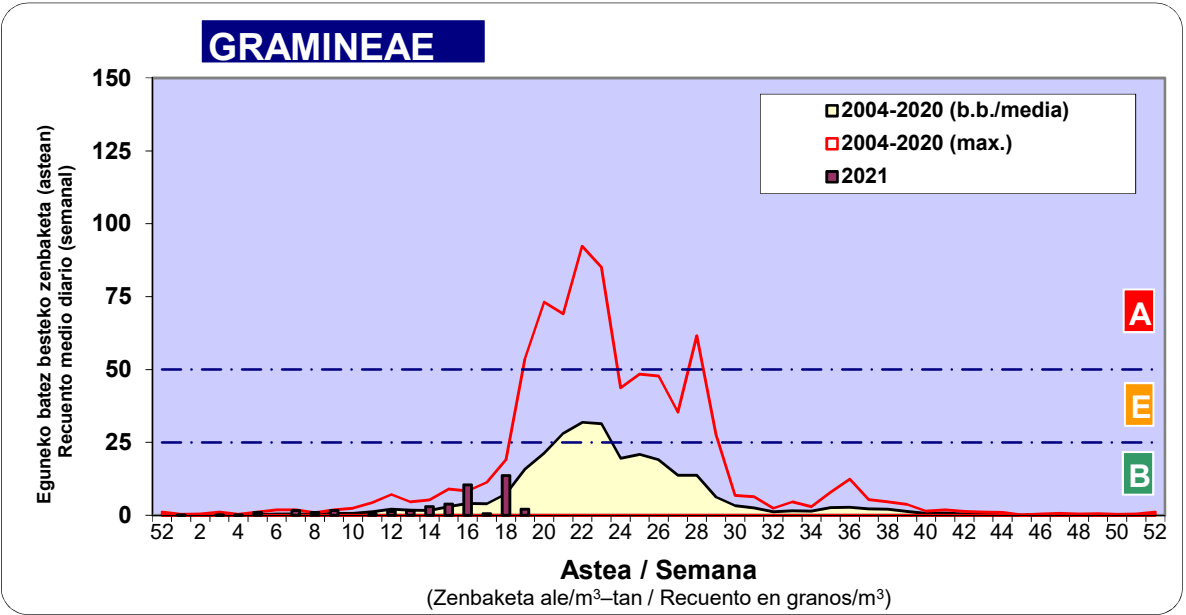

Estazioa / Estación **Donostia- San Sebastián**

- Altua/Alto
- Ertaina/Medio
- Baxua/Bajo