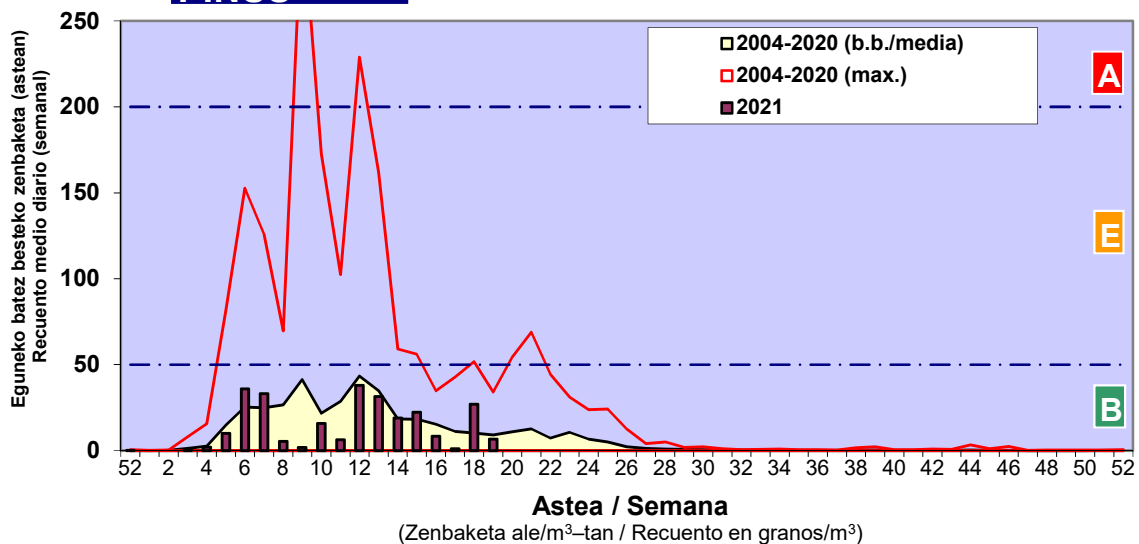

4. POLEN MOTA INTERESGARRIAK / TIPOS POLÍNICOS DE INTERÉS

Estazioa / Estación **Donostia- San Sebastián**

■ Altua/Alto
■ Ertaina/Medio
■ Baxua/Bajo

CUPRESACEA / TAXACEA

PINUS

QUERCUS