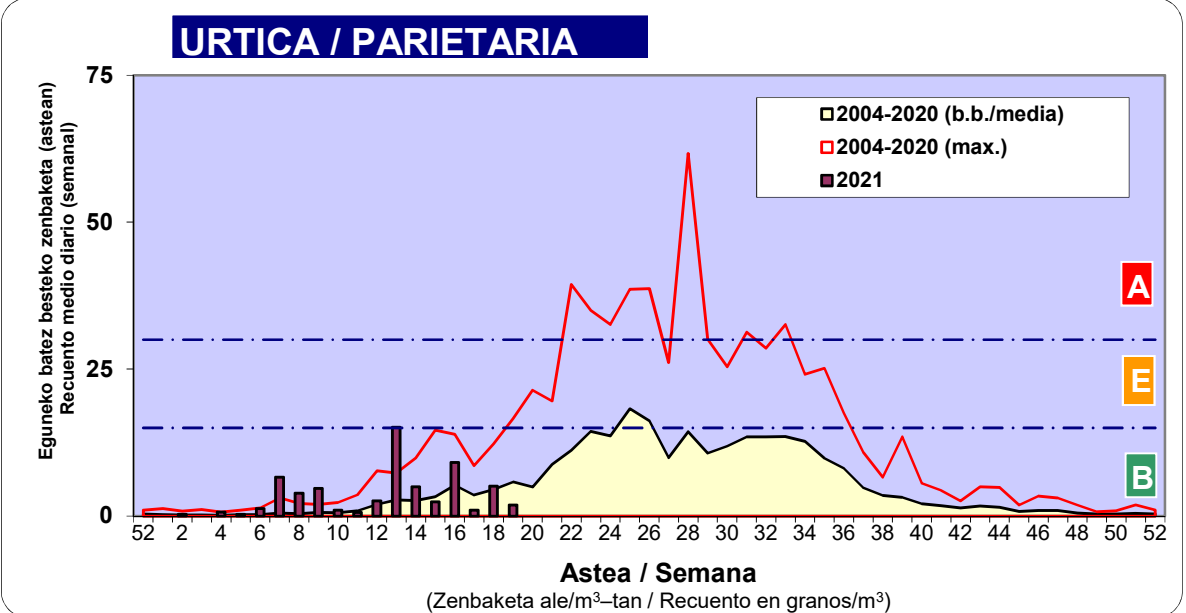

3. ASTEKO ZENBAKETA / RECUESTO SEMANAL

2021

Estazioa / Estación	Donostia- San Sebastián							Astea/Semana	19
Mota / Tipo	Al / L	As / M	Az / X	Og / J	Or / V	Lr / S	Ig / D	b.b. / media	
	10/05/21	11/05/21	12/05/21	13/05/21	14/05/21	15/05/21	16/05/21		
Acer								0	
Foeniculum								0	
Artemisia								0	
Centaurea								0	
Achillea	1	1	1					0	
Taraxacum								0	
Alnus	1		1					0	
Betula	1					1		0	
Corylus								0	
Brassica								0	
Sambucus								0	
Chenop./Ama								0	
Cupres./Taxa	5	1	2	1		2	1	2	
Carex								0	
Ericaceae	1	1			2	1		1	
Mercurialis		1						0	
Robinia								0	
Castanea								0	
Fagus								0	
Quercus	9	16	14	5	10	33	6	13	
Aesculus								0	
Juglans		1	1	1				0	
Laurus								0	
Lilium								0	
Magnolia								0	
Acacia								0	
Eucalyptus		1						0	
Fraxinus								0	
Ligustrum					2	1		0	
Olea	1	4	3			1		1	
Pinus	4	4	7	4	4	19	4	7	
Cedrus								0	
Plantago	3	4	1	1	1	3	1	2	
Platanus	1		2	1	1	1		1	
Gramineae	4	1	2	1	1	5	1	2	
Rosacea								0	
Rumex			1	1	1	1		1	
Rhamnus								0	
Populus								0	
Salix								0	
Tamarix	5	1	2					1	
Tilia					1			0	
Celtis								0	
Ulmus								0	
Urticaceae	3	1	4	1		1	3	2	
Besterik/Otros		2	3	2	2	5	2	2	
Esp. Alternaria								0	
Guztira /Total	39	39	44	18	25	74	18	257	

Zenbaketa ale/m3 – tan /
Recuento en granos/m3

■ Altua/Alto
■ Ertaina/Medio
■ Baxua/Bajo

4. POLEN MOTA INTERESGARRIAK / TIPOS POLÍNICOS DE INTERÉS

Estazioa / Estación **Donostia- San Sebastián**

■ Altua/Alto
■ Ertaina/Medio
■ Baxua/Bajo

CUPRESACEA / TAXACEA**PINUS****QUERCUS**

Estazioa / Estación **Donostia- San Sebastián**

- Altua/Alto
- Ertaina/Medio
- Baxua/Bajo

Estazioa / Estación

Donostia- San Sebastián

- Altua/Alto
- Ertaina/Medio
- Baxua/Bajo