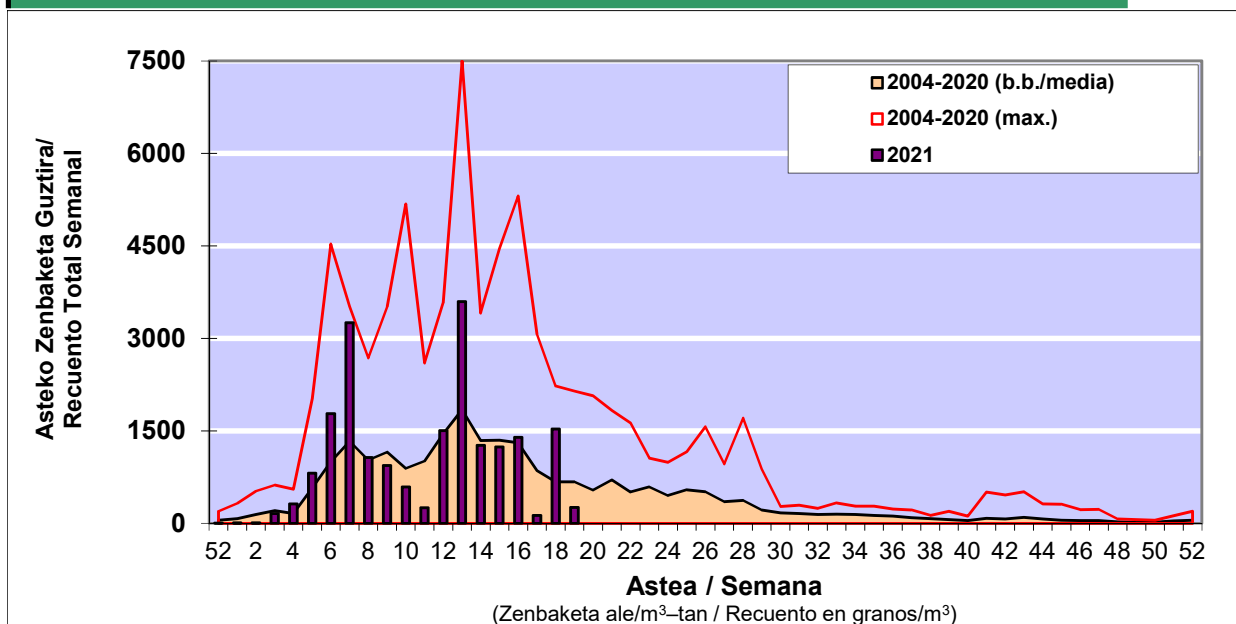

POLEN ZENBAKETA / RECUENTO DE POLEN

Osasun Sailaren Sarea / Red del Departamento de Salud

1. GAUR EGUNGO EGOERA / SITUACIÓN ACTUAL

		Astea/Semana	19
Estazioa / Estación	Donostia- San Sebastián	10/05-16/05	2021

Polen mota interesgarriak / Tipos polínicos de interés	Zuhaitza-Landarea / Árbol-Planta	Egoera / Situación*	Hurrengo asterako joera / Tendencia próxima semana
Cupresaceas /Taxaceas	Altzifrea-Hagina/Ciprés-Tejo	Baxua / Bajo	=
Pinus	Pinua/Pino	Baxua / Bajo	=
Quercus	Haritza-Artea/Roble-Encina	Baxua / Bajo	=
Gramineae	Graminea/Gramínea	Baxua / Bajo	▲
Urticaceas	Asuna-Horma-belarra/Ortiga-Parietaria	Baxua / Bajo	=
Olea	Olibondoa/Olivo	Baxua / Bajo	=
E. Alternaria	Alternariaren esporak / Esporas de Alternaria	Baxua / Bajo	=
*Ebaluaketa irizpideak, "Red Española de Aerobiología"-ren arabera / Criterios de evaluación de acuerdo a la Red Española de Aerobiología			

2. ASTEKO ZENBAKETA GUZTIRA / RECUENTO TOTAL SEMANAL

Estazioa / Estación	Donostia- San Sebastián

Asteako Zenbaketa Orokorra / Recuento Total Semanal