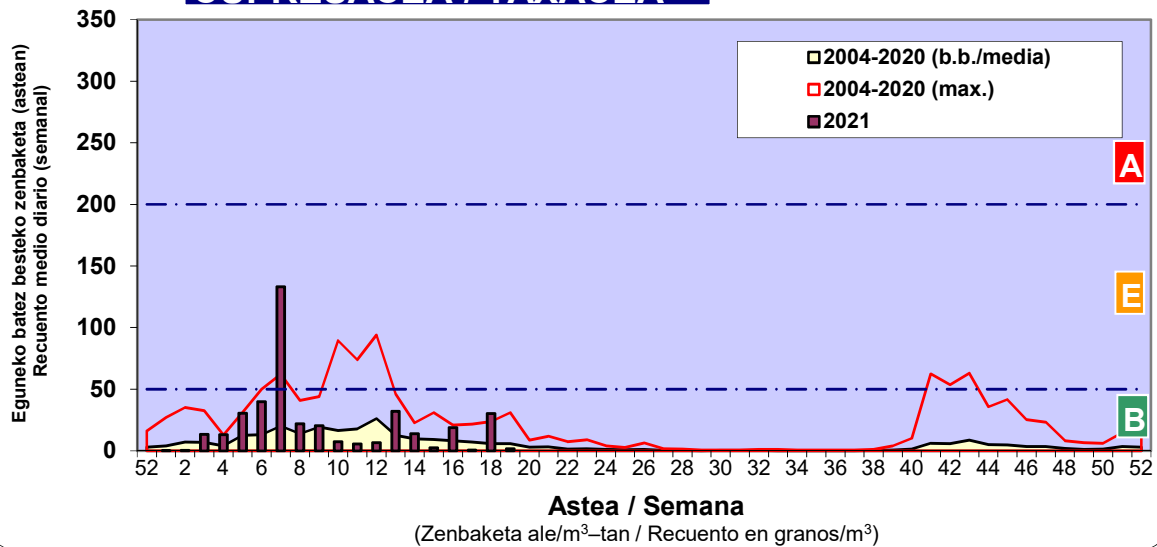

4. POLEN MOTA INTERESGARRIAK / TIPOS POLÍNICOS DE INTERÉS

Estazioa / Estación **Donostia- San Sebastián**

■ Altua/Alto
■ Ertaina/Medio
■ Baxua/Bajo

CUPRESACEA / TAXACEA