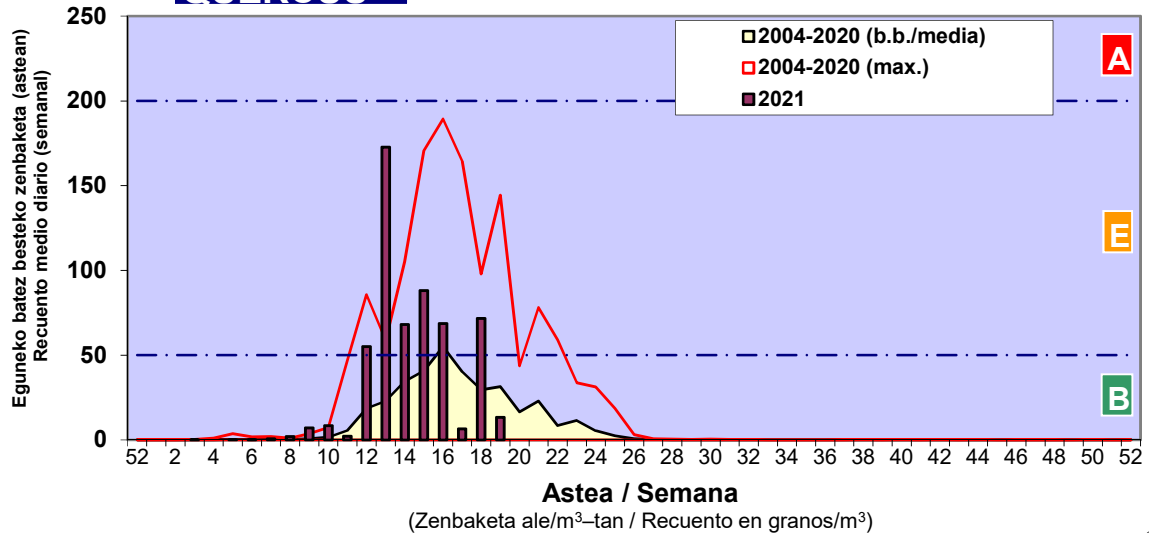

4. POLEN MOTA INTERESGARRIAK / TIPOS POLÍNICOS DE INTERÉS

Estazioa / Estación **Donostia- San Sebastián**

■ Altua/Alto
■ Ertaina/Medio
■ Baxua/Bajo

CUPRESACEA / TAXACEA

PINUS

QUERCUS