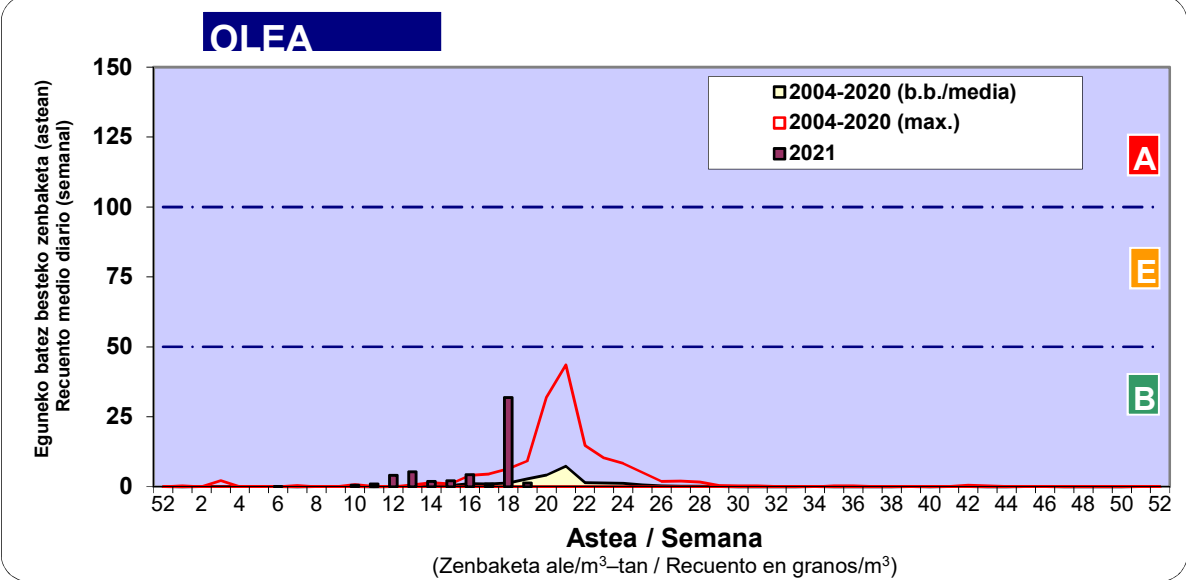

Estazioa / Estación **Donostia- San Sebastián**

- Altua/Alto
- Ertaina/Medio
- Baxua/Bajo