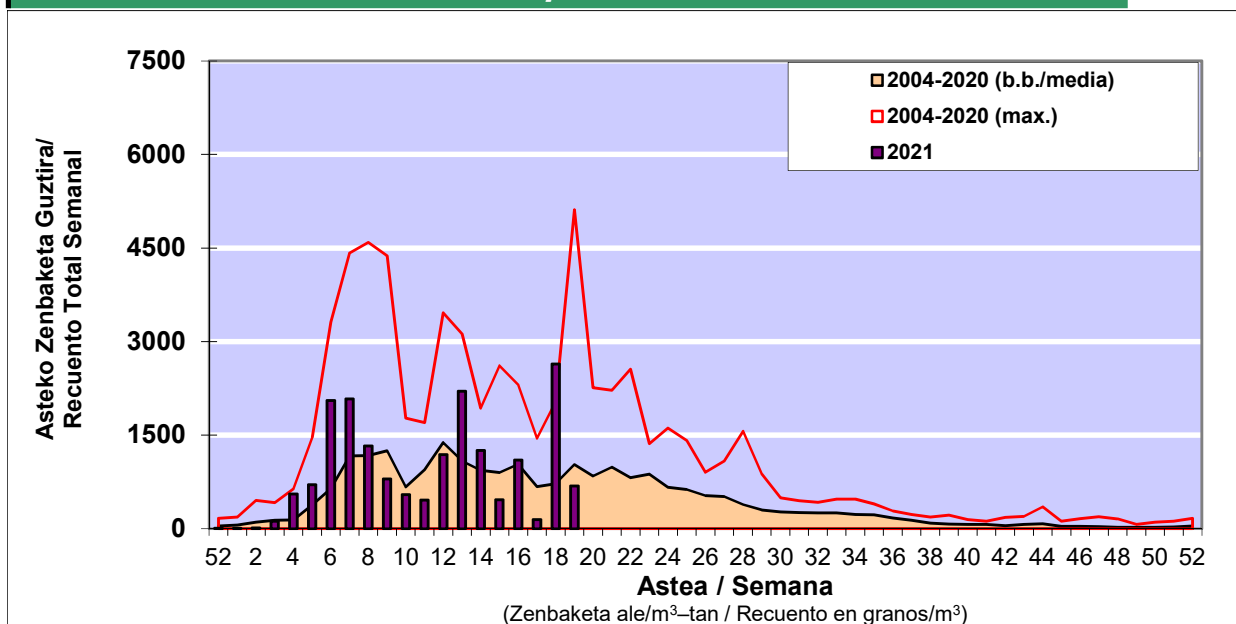

POLEN ZENBAKETA / RECUENTO DE POLEN

Osasun Sailaren Sarea / Red del Departamento de Salud

1. GAUR EGUNGO EGOERA / SITUACIÓN ACTUAL

		Astea/Semana	19
Estazioa / Estación	Bilbo- Bilbao	10/05-16/05	2021

Polen mota interesgarriak / Tipos polínicos de interés	Zuhaitza-Landarea / Árbol- Planta	Egoera / Situación*	Hurrengo asterako joera / Tendencia próxima semana
Cupresaceas /Taxaceas	Altzifrea-Hagina/Ciprés-Tejo	Baxua / Bajo	=
Pinus	Pinua/Pino	Baxua / Bajo	=
Quercus	Haritza-Artea/Roble-Encina	Baxua / Bajo	=
Gramineae	Graminea/Gramínea	Baxua / Bajo	▲
Urticaceas	Asuna-Horma-belarra/Ortiga- Parietaria	Baxua / Bajo	▲
Olea	Olibondoa/Olivo	Baxua / Bajo	=
Plantago	Plataina/Llantén	Baxua / Bajo	=
*Ebaluaketa irizpideak, "Red Española de Aerobiología"-ren arabera / Criterios de evaluación de acuerdo a la Red Española de Aerobiología			

2. ASTEKO ZENBAKETA GUZTIRA / RECUENTO TOTAL SEMANAL

Estazioa / Estación	Bilbo- Bilbao
----------------------------	----------------------

Asteako Zenbaketa Orokorra / Recuento Total Semanal

3. ASTEKO ZENBAKETA / RECUESTO SEMANAL