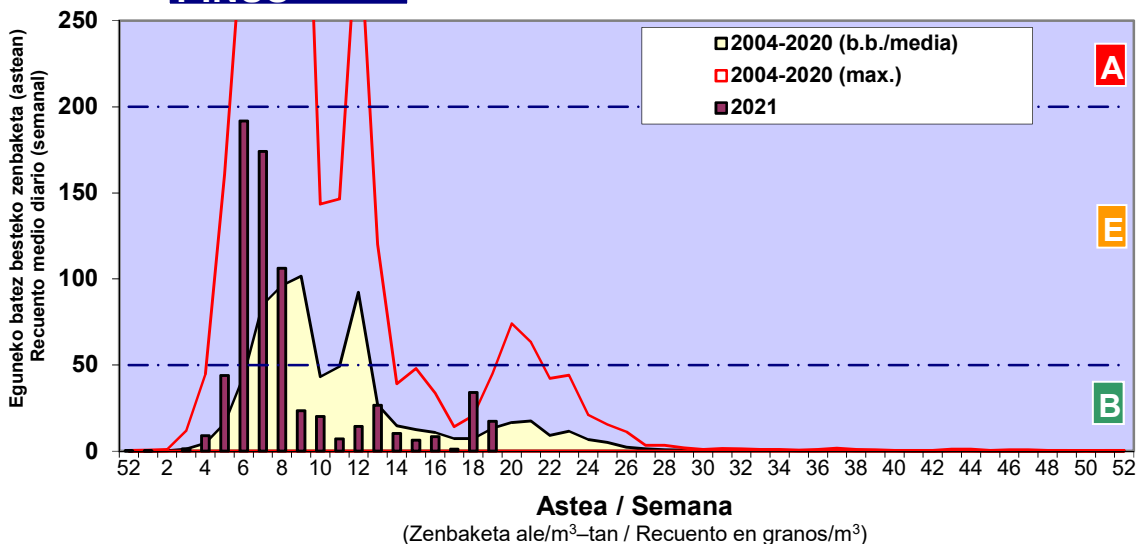

2021

Estazioa / Estación	Bilbo- Bilbao							Astea/Semana	19
Mota / Tipo	Al / L	As / M	Az / X	Og / J	Or / V	Lr / S	Ig / D	b.b. / media	
	10/05/21	11/05/21	12/05/21	13/05/21	14/05/21	15/05/21	16/05/21		
Acer								0	
Foeniculum	1							0	
Artemisia								0	
Centaurea								0	
Achillea					1	4	1	1	
Taraxacum								0	
Alnus								0	
Betula				1	5	1	1	1	
Corylus								0	
Brassica					1			0	
Sambucus					1			0	
Chenop./Ama								0	
Cupres./Taxa	2	4	1	3	2	13	10	5	
Carex								0	
Ericaceae	2	8	2		6	4	1	3	
Mercurialis					1	1	1	0	
Robinia								0	
Castanea					1			0	
Fagus								0	
Quercus	48	26	25	20	49	108	30	44	
Aesculus								0	
Juglans		1				1		0	
Laurus								0	
Lilium								0	
Magnolia								0	
Acacia								0	
Eucalyptus								0	
Fraxinus								0	
Ligustrum					1	1	1	0	
Olea			3	1	1	2	1	1	
Pinus	29	38	5	13	16	13	8	17	
Cedrus								0	
Plantago	5	2	2	3	11	4	6	5	
Platanus	2	5	1					1	
Gramineae	5	11	2	4	11	8	5	7	
Rosacea								0	
Rumex				1	5	5	1	2	
Rhamnus								0	
Populus								0	
Salix								0	
Tamarix				1				0	
Tilia								0	
Celtis								0	
Ulmus								0	
Urticaceae	5	2	1	5	12	14	23	9	
Besterik/Otros				1	1	1		0	
Esp. Alternaria				1				0	
Guztira /Total	99	97	42	53	125	180	89	685	

Zenbaketa ale/m3 – tan /
Recuento en granos/m3

■ Altua/Alto
■ Ertaina/Medio
■ Baxua/Bajo

4. POLEN MOTA INTERESGARRIAK / TIPOS POLÍNICOS DE INTERÉS

Estazioa / Estación **Bilbo- Bilbao**

- Altua/Alto
- Ertaina/Medio
- Baxua/Bajo

CUPRESACEA / TAXACEA

PINUS

QUERCUS

Estazioa / Estación

Bilbo- Bilbao

- Altua/Alto
- Ertaina/Medio
- Baxua/Bajo

GRAMINEAE

URTICA / PARIETARIA