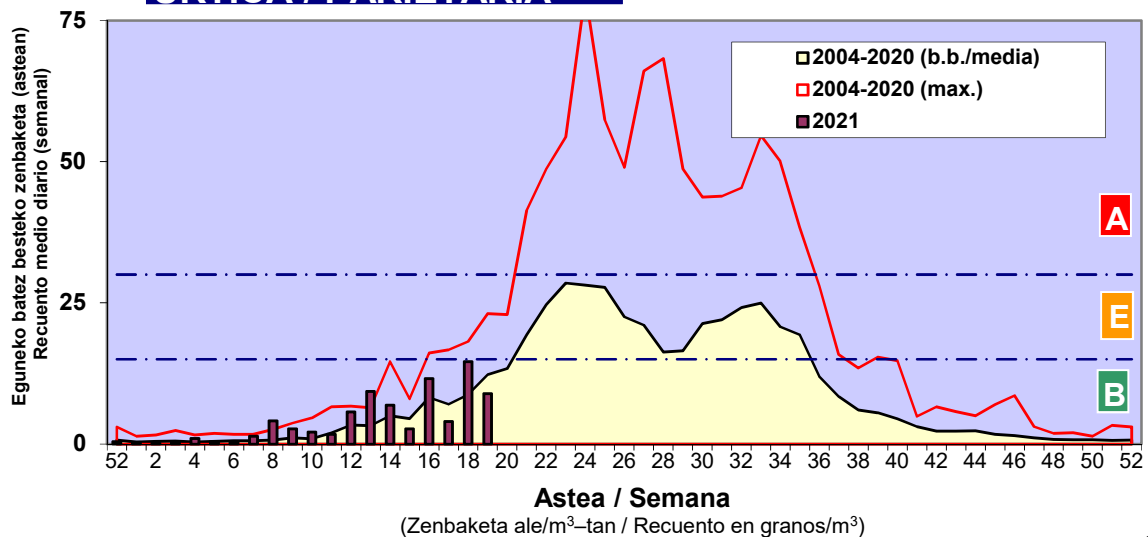

Zenbaketa ale/m3 – tan /
Recuento en granos/m3

■ Altua/Alto
■ Ertaina/Medio
■ Baxua/Bajo

4. POLEN MOTA INTERESGARRIAK / TIPOS POLÍNICOS DE INTERÉS

Estazioa / Estación **Bilbo- Bilbao**

- Altua/Alto
- Ertaina/Medio
- Baxua/Bajo

CUPRESACEA / TAXACEA

PINUS

QUERCUS

Estazioa / Estación

Bilbo- Bilbao

- Altua/Alto
- Ertaina/Medio
- Baxua/Bajo

GRAMINEAE

URTICA / PARIETARIA