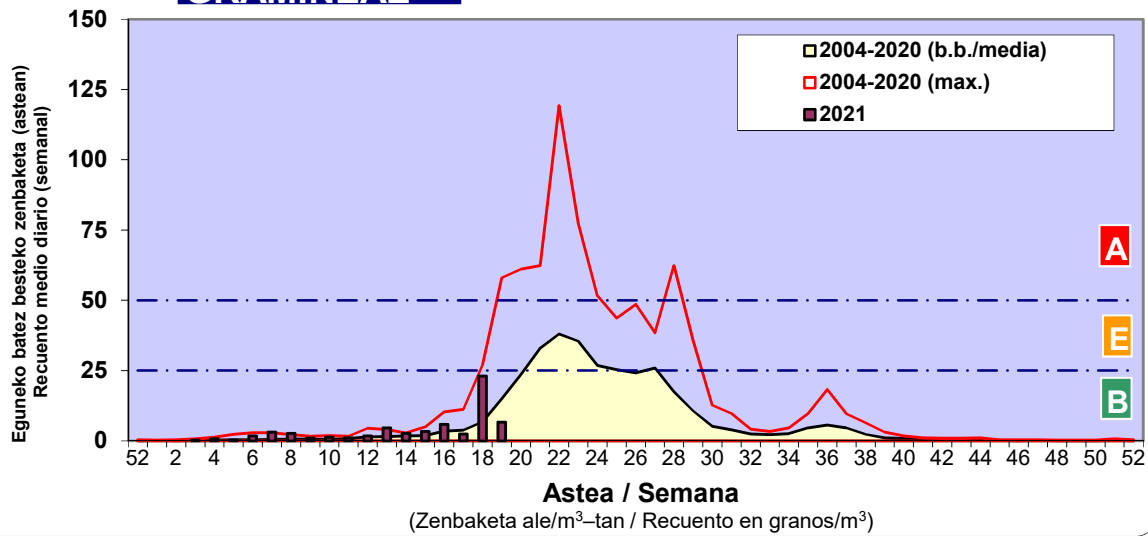

Zenbaketa ale/m3 – tan /
Recuento en granos/m3

■ Altua/Alto
■ Ertaina/Medio
■ Baxua/Bajo

4. POLEN MOTA INTERESGARRIAK / TIPOS POLÍNICOS DE INTERÉS

Estazioa / Estación **Bilbo- Bilbao**

- Altua/Alto
- Ertaina/Medio
- Baxua/Bajo

CUPRESACEA / TAXACEA

PINUS

QUERCUS

Estazioa / Estación

Bilbo- Bilbao

- Altua/Alto
- Ertaina/Medio
- Baxua/Bajo

GRAMINEAE

URTICA / PARIETARIA