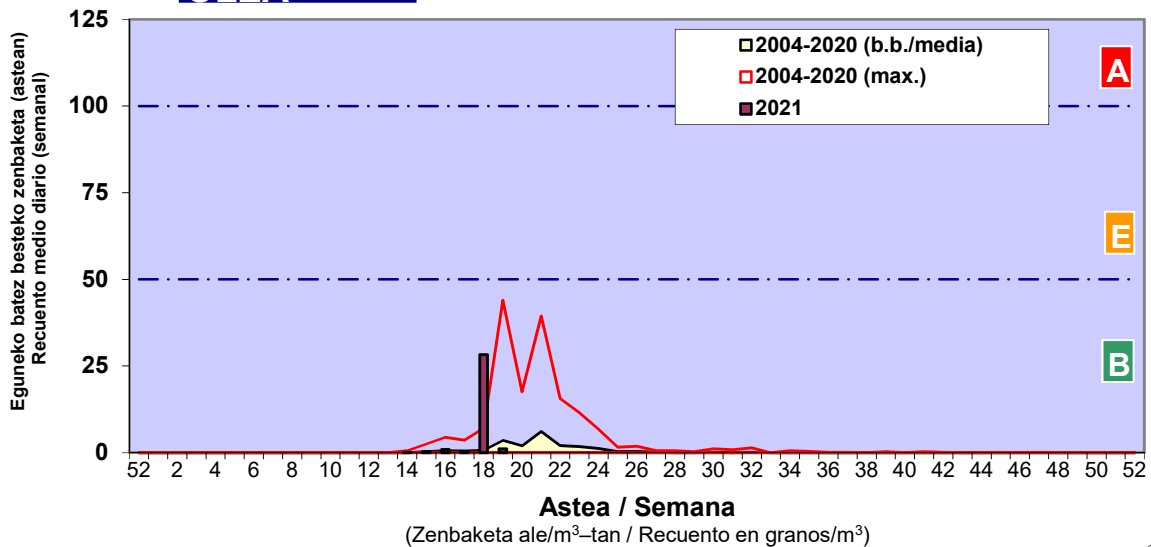

Estazioa / Estación

Bilbo- Bilbao

- Altua/Alto
- Ertaina/Medio
- Baxua/Bajo

GRAMINEAE

URTICA / PARIETARIA

OLEA