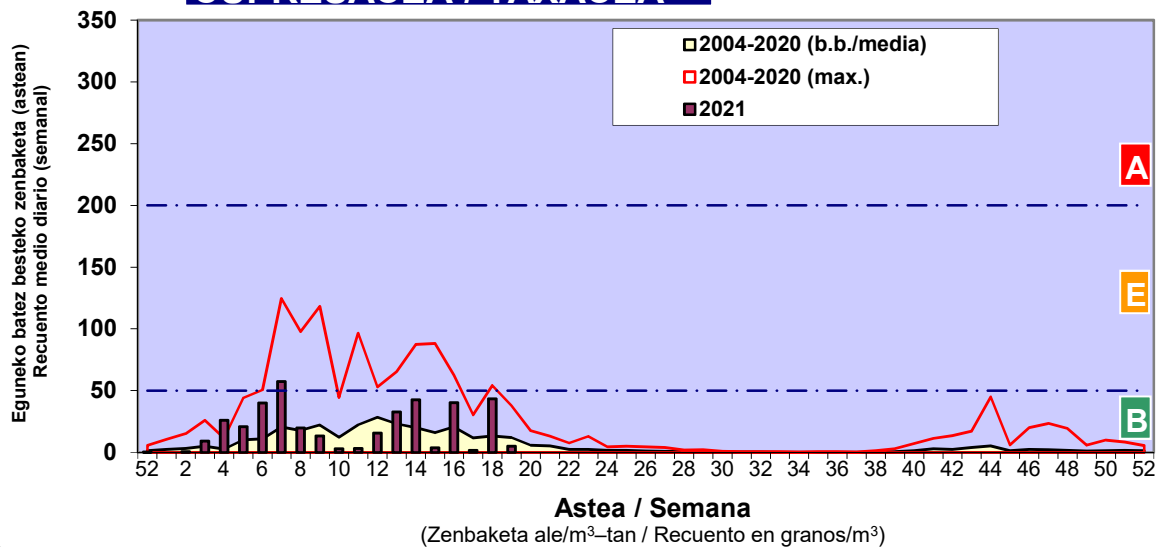

2021

Estazioa / Estación	Bilbo- Bilbao							Astea/Semana	19
Mota / Tipo	Al / L	As / M	Az / X	Og / J	Or / V	Lr / S	Ig / D	b.b. / media	
	10/05/21	11/05/21	12/05/21	13/05/21	14/05/21	15/05/21	16/05/21		
Acer								0	
Foeniculum	1							0	
Artemisia								0	
Centaurea								0	
Achillea					1	4	1	1	
Taraxacum								0	
Alnus								0	
Betula				1	5	1	1	1	
Corylus								0	
Brassica					1			0	
Sambucus					1			0	
Chenop./Ama								0	
Cupres./Taxa	2	4	1	3	2	13	10	5	
Carex								0	
Ericaceae	2	8	2		6	4	1	3	
Mercurialis					1	1	1	0	
Robinia								0	
Castanea					1			0	
Fagus								0	
Quercus	48	26	25	20	49	108	30	44	
Aesculus								0	
Juglans		1				1		0	
Laurus								0	
Lilium								0	
Magnolia								0	
Acacia								0	
Eucalyptus								0	
Fraxinus								0	
Ligustrum					1	1	1	0	
Olea			3	1	1	2	1	1	
Pinus	29	38	5	13	16	13	8	17	
Cedrus								0	
Plantago	5	2	2	3	11	4	6	5	
Platanus	2	5	1					1	
Gramineae	5	11	2	4	11	8	5	7	
Rosacea								0	
Rumex				1	5	5	1	2	
Rhamnus								0	
Populus								0	
Salix								0	
Tamarix				1				0	
Tilia								0	
Celtis								0	
Ulmus								0	
Urticaceae	5	2	1	5	12	14	23	9	
Besterik/Otros				1	1	1		0	
Esp. Alternaria				1				0	
Guztira /Total	99	97	42	53	125	180	89	685	

Zenbaketa ale/m3 – tan /
Recuento en granos/m3

■ Altua/Alto
■ Ertaina/Medio
■ Baxua/Bajo

4. POLEN MOTA INTERESGARRIAK / TIPOS POLÍNICOS DE INTERÉS

Estazioa / Estación **Bilbo- Bilbao**

- Altua/Alto
- Ertaina/Medio
- Baxua/Bajo

CUPRESACEA / TAXACEA

PINUS

QUERCUS

Estazioa / Estación

Bilbo- Bilbao

- Altua/Alto
- Ertaina/Medio
- Baxua/Bajo

GRAMINEAE

URTICA / PARIETARIA