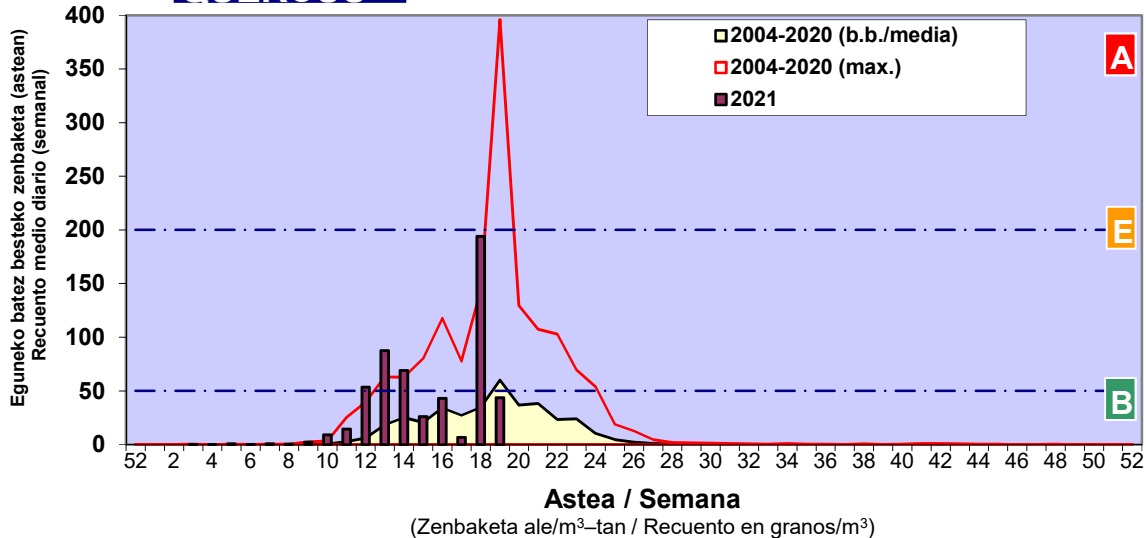

2021

Estazioa / Estación	Bilbo- Bilbao							Astea/Semana	19
Mota / Tipo	Al / L	As / M	Az / X	Og / J	Or / V	Lr / S	Ig / D	b.b. / media	
	10/05/21	11/05/21	12/05/21	13/05/21	14/05/21	15/05/21	16/05/21		
Acer								0	
Foeniculum	1							0	
Artemisia								0	
Centaurea								0	
Achillea					1	4	1	1	
Taraxacum								0	
Alnus								0	
Betula				1	5	1	1	1	
Corylus								0	
Brassica					1			0	
Sambucus					1			0	
Chenop./Ama								0	
Cupres./Taxa	2	4	1	3	2	13	10	5	
Carex								0	
Ericaceae	2	8	2		6	4	1	3	
Mercurialis					1	1	1	0	
Robinia								0	
Castanea					1			0	
Fagus								0	
Quercus	48	26	25	20	49	108	30	44	
Aesculus								0	
Juglans		1				1		0	
Laurus								0	
Lilium								0	
Magnolia								0	
Acacia								0	
Eucalyptus								0	
Fraxinus								0	
Ligustrum					1	1	1	0	
Olea			3	1	1	2	1	1	
Pinus	29	38	5	13	16	13	8	17	
Cedrus								0	
Plantago	5	2	2	3	11	4	6	5	
Platanus	2	5	1					1	
Gramineae	5	11	2	4	11	8	5	7	
Rosacea								0	
Rumex				1	5	5	1	2	
Rhamnus								0	
Populus								0	
Salix								0	
Tamarix				1				0	
Tilia								0	
Celtis								0	
Ulmus								0	
Urticaceae	5	2	1	5	12	14	23	9	
Besterik/Otros				1	1	1		0	
Esp. Alternaria				1				0	
Guztira /Total	99	97	42	53	125	180	89	685	

Zenbaketa ale/m3 – tan /
Recuento en granos/m3

■ Altua/Alto
■ Ertaina/Medio
■ Baxua/Bajo

4. POLEN MOTA INTERESGARRIAK / TIPOS POLÍNICOS DE INTERÉS

Estazioa / Estación **Bilbo- Bilbao**

- Altua/Alto
- Ertaina/Medio
- Baxua/Bajo

CUPRESACEA / TAXACEA

PINUS

QUERCUS

Estazioa / Estación

Bilbo- Bilbao

- Altua/Alto
- Ertaina/Medio
- Baxua/Bajo

GRAMINEAE

URTICA / PARIETARIA