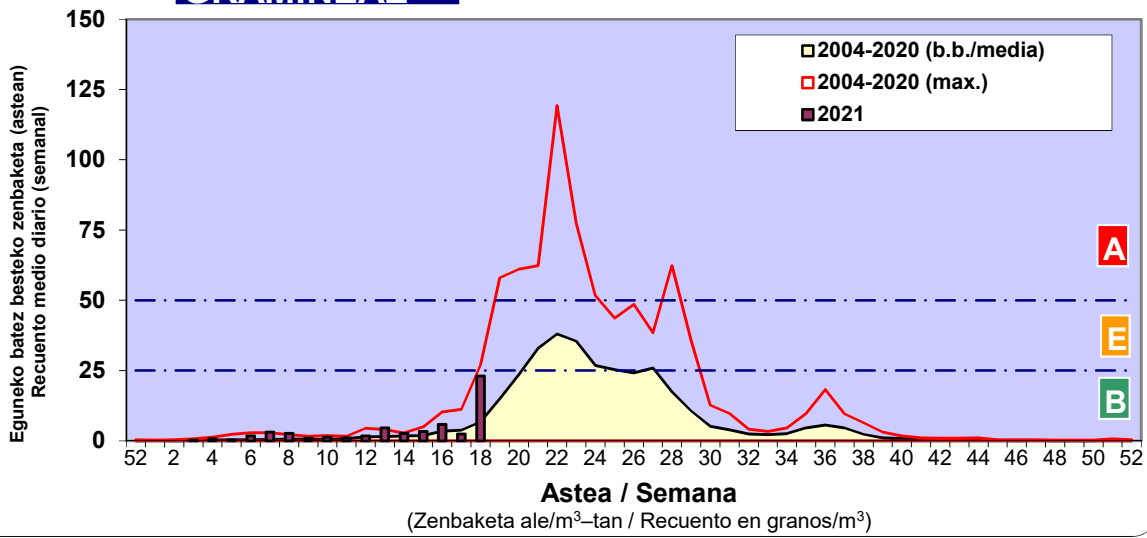

2021

Estazioa / Estación	Bilbo- Bilbao						Astea/Semana	18
Mota / Tipo	Al / L 3/05/21	As / M 4/05/21	Az / X 5/05/21	Og / J 6/05/21	Or / V 7/05/21	Lr / S 8/05/21	Ig / D 9/05/21	b.b. / media
Acer								0
Foeniculum		1						0
Artemisia								0
Centaurea								0
Achillea								0
Taraxacum							2	0
Alnus								0
Betula		1	1	5	4	13	10	5
Corylus								0
Brassica							2	0
Sambucus						4	1	1
Chenop./Ama		1						0
Cupres./Taxa	6	13	2	9	21	182	71	43
Carex						4	1	1
Ericaceae	2	2	1	17	7	23	15	10
Mercurialis								0
Robinia					1		1	0
Castanea								0
Fagus							1	0
Quercus	36	44	4	58	86	851	278	194
Aesculus								0
Juglans	1			1	1	2		1
Laurus						1		0
Lilium								0
Magnolia								0
Acacia	1							0
Eucalyptus								0
Fraxinus	1	1						0
Ligustrum						1		0
Olea	1	1		1	2	81	112	28
Pinus	8	5		9	20	146	50	34
Cedrus								0
Plantago	5	10	5	7	8	28	15	11
Platanus		4			1	1	1	1
Gramineae	5	8	3	8	16	74	47	23
Rosacea								0
Rumex	1			4	4	23	8	6
Rhamnus								0
Populus								0
Salix		1				1		0
Tamarix				1	2	2	3	1
Tilia								0
Celtis								0
Ulmus								0
Urticaceae	2	2	4	17	18	39	20	15
Besterik/Otros				1	5	5	3	2
Esp. Alternaria	1			1		2	2	1
Guztira /Total	69	94	20	138	196	1481	641	2639

Zenbaketa ale/m³ – tan /
Recuento en granos/m³

■ Altua/Alto
■ Ertaina/Medio
■ Baxua/Bajo

4. POLEN MOTA INTERESGARRIAK / TIPOS POLÍNICOS DE INTERÉS

Estazioa / Estación **Bilbo- Bilbao**

- Altua/Alto
- Ertaina/Medio
- Baxua/Bajo

CUPRESACEA / TAXACEA

PINUS

QUERCUS

Estazioa / Estación

Bilbo- Bilbao

- Altua/Alto
- Ertaina/Medio
- Baxua/Bajo

GRAMINEAE

URTICA / PARIETARIA