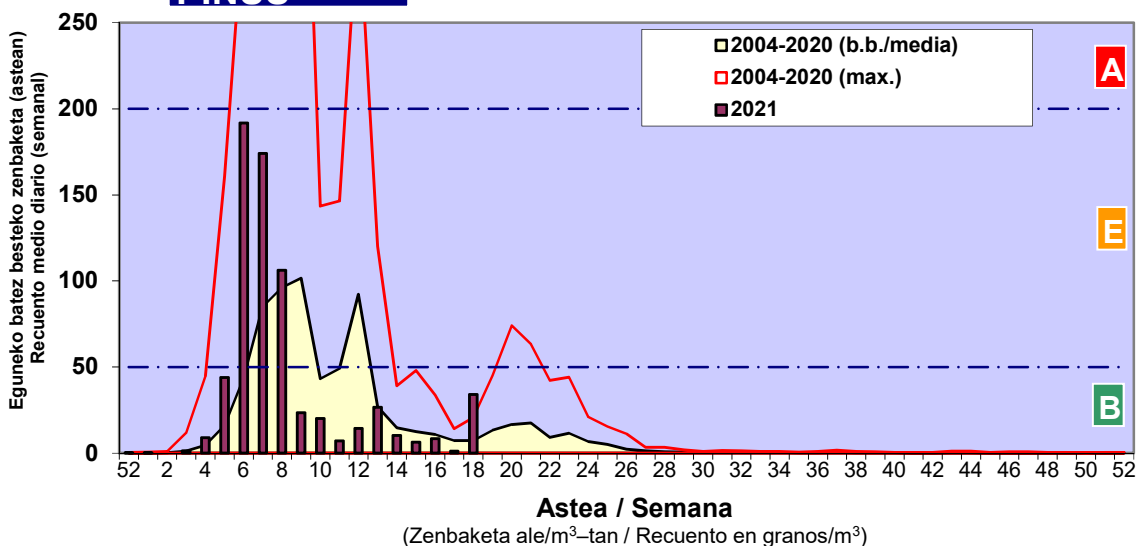

2021

Estazioa / Estación	Bilbo- Bilbao						Astea/Semana	18
Mota / Tipo	Al / L 3/05/21	As / M 4/05/21	Az / X 5/05/21	Og / J 6/05/21	Or / V 7/05/21	Lr / S 8/05/21	Ig / D 9/05/21	b.b. / media
Acer								0
Foeniculum		1						0
Artemisia								0
Centaurea								0
Achillea								0
Taraxacum							2	0
Alnus								0
Betula		1	1	5	4	13	10	5
Corylus								0
Brassica							2	0
Sambucus						4	1	1
Chenop./Ama		1						0
Cupres./Taxa	6	13	2	9	21	182	71	43
Carex						4	1	1
Ericaceae	2	2	1	17	7	23	15	10
Mercurialis								0
Robinia					1		1	0
Castanea								0
Fagus							1	0
Quercus	36	44	4	58	86	851	278	194
Aesculus								0
Juglans	1			1	1	2		1
Laurus						1		0
Lilium								0
Magnolia								0
Acacia	1							0
Eucalyptus								0
Fraxinus	1	1						0
Ligustrum						1		0
Olea	1	1		1	2	81	112	28
Pinus	8	5		9	20	146	50	34
Cedrus								0
Plantago	5	10	5	7	8	28	15	11
Platanus		4			1	1	1	1
Gramineae	5	8	3	8	16	74	47	23
Rosacea								0
Rumex	1			4	4	23	8	6
Rhamnus								0
Populus								0
Salix		1				1		0
Tamarix				1	2	2	3	1
Tilia								0
Celtis								0
Ulmus								0
Urticaceae	2	2	4	17	18	39	20	15
Besterik/Otros				1	5	5	3	2
Esp. Alternaria	1			1		2	2	1
Guztira /Total	69	94	20	138	196	1481	641	2639

Zenbaketa ale/m³ – tan /
Recuento en granos/m³

■ Altua/Alto
■ Ertaina/Medio
■ Baxua/Bajo

4. POLEN MOTA INTERESGARRIAK / TIPOS POLÍNICOS DE INTERÉS

Estazioa / Estación **Bilbo- Bilbao**

- Altua/Alto
- Ertaina/Medio
- Baxua/Bajo

CUPRESACEA / TAXACEA

PINUS

QUERCUS

Estazioa / Estación

Bilbo- Bilbao

- Altua/Alto
- Ertaina/Medio
- Baxua/Bajo

GRAMINEAE

URTICA / PARIETARIA