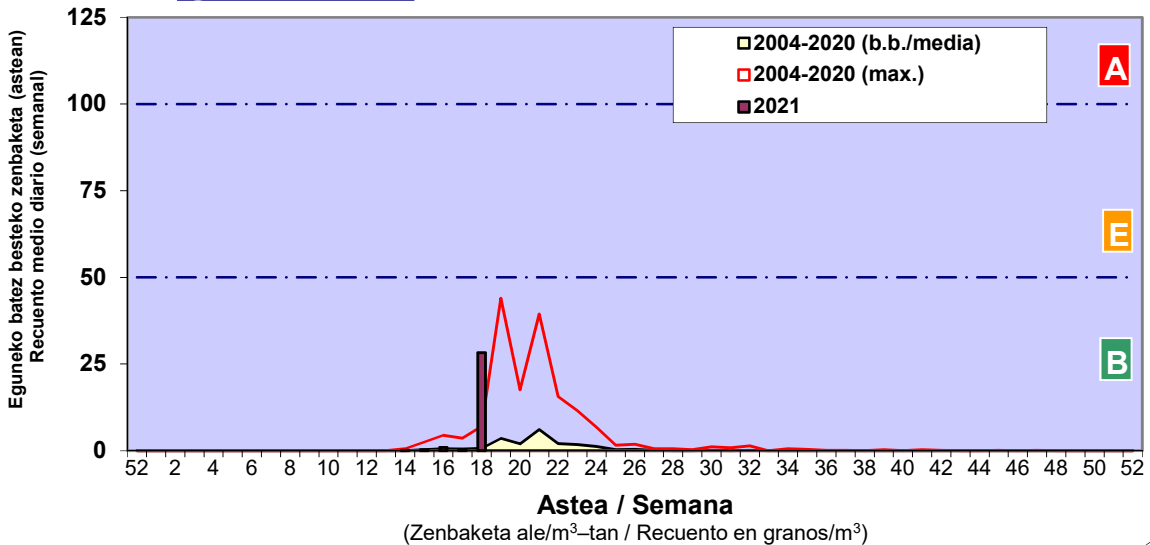

Estazioa / Estación

Bilbo- Bilbao

- Altua/Alto
- Ertaina/Medio
- Baxua/Bajo

GRAMINEAE

URTICA / PARIETARIA

OLEA