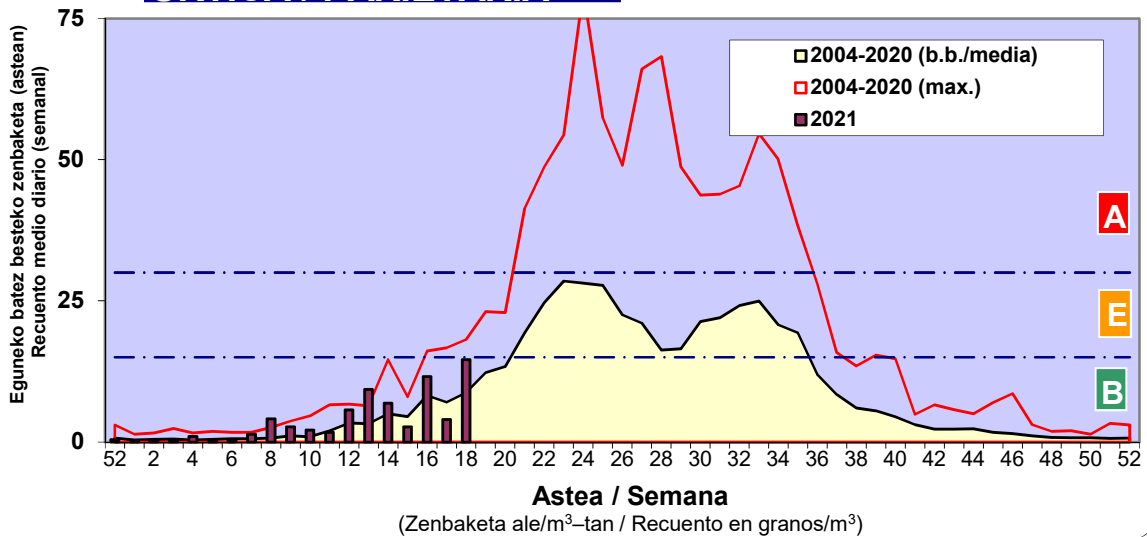

2021

Estazioa / Estación	Bilbo- Bilbao						Astea/Semana	18
Mota / Tipo	Al / L 3/05/21	As / M 4/05/21	Az / X 5/05/21	Og / J 6/05/21	Or / V 7/05/21	Lr / S 8/05/21	Ig / D 9/05/21	b.b. / media
Acer								0
Foeniculum		1						0
Artemisia								0
Centaurea								0
Achillea								0
Taraxacum							2	0
Alnus								0
Betula		1	1	5	4	13	10	5
Corylus								0
Brassica							2	0
Sambucus						4	1	1
Chenop./Ama		1						0
Cupres./Taxa	6	13	2	9	21	182	71	43
Carex						4	1	1
Ericaceae	2	2	1	17	7	23	15	10
Mercurialis								0
Robinia					1		1	0
Castanea								0
Fagus							1	0
Quercus	36	44	4	58	86	851	278	194
Aesculus								0
Juglans	1			1	1	2		1
Laurus						1		0
Lilium								0
Magnolia								0
Acacia	1							0
Eucalyptus								0
Fraxinus	1	1						0
Ligustrum						1		0
Olea	1	1		1	2	81	112	28
Pinus	8	5		9	20	146	50	34
Cedrus								0
Plantago	5	10	5	7	8	28	15	11
Platanus		4			1	1	1	1
Gramineae	5	8	3	8	16	74	47	23
Rosacea								0
Rumex	1			4	4	23	8	6
Rhamnus								0
Populus								0
Salix		1				1		0
Tamarix				1	2	2	3	1
Tilia								0
Celtis								0
Ulmus								0
Urticaceae	2	2	4	17	18	39	20	15
Besterik/Otros				1	5	5	3	2
Esp. Alternaria	1			1		2	2	1
Guztira /Total	69	94	20	138	196	1481	641	2639

Zenbaketa ale/m³ – tan /
Recuento en granos/m³

■ Altua/Alto
■ Ertaina/Medio
■ Baxua/Bajo

4. POLEN MOTA INTERESGARRIAK / TIPOS POLÍNICOS DE INTERÉS

Estazioa / Estación **Bilbo- Bilbao**

- Altua/Alto
- Ertaina/Medio
- Baxua/Bajo

CUPRESACEA / TAXACEA

PINUS

QUERCUS

Estazioa / Estación

Bilbo- Bilbao

- Altua/Alto
- Ertaina/Medio
- Baxua/Bajo

GRAMINEAE

URTICA / PARIETARIA