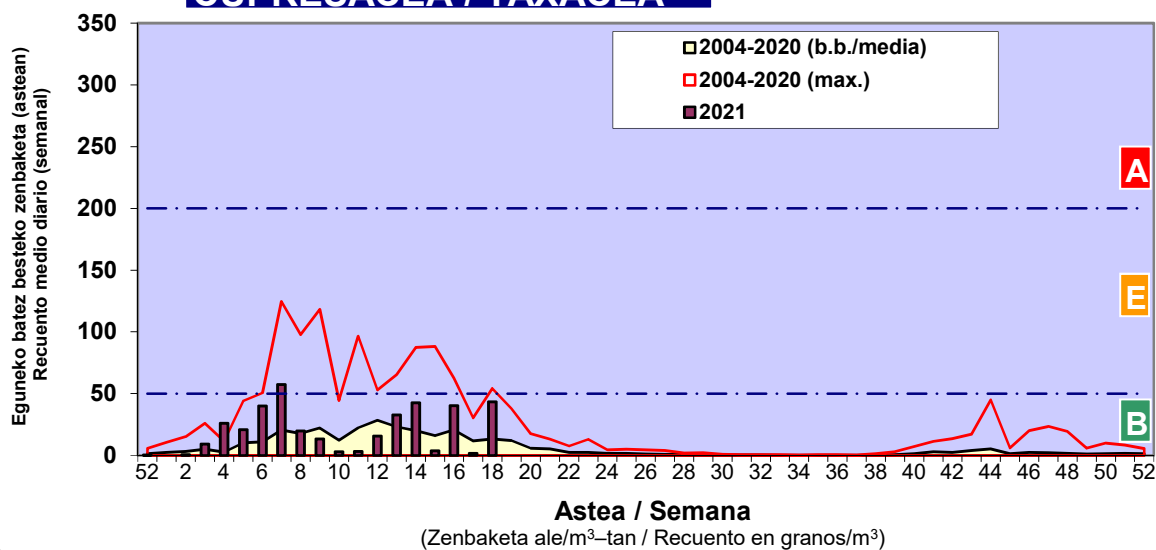

2021

Estazioa / Estación	Bilbo- Bilbao						Astea/Semana	18
Mota / Tipo	Al / L 3/05/21	As / M 4/05/21	Az / X 5/05/21	Og / J 6/05/21	Or / V 7/05/21	Lr / S 8/05/21	Ig / D 9/05/21	b.b. / media
Acer								0
Foeniculum		1						0
Artemisia								0
Centaurea								0
Achillea								0
Taraxacum							2	0
Alnus								0
Betula		1	1	5	4	13	10	5
Corylus								0
Brassica							2	0
Sambucus						4	1	1
Chenop./Ama		1						0
Cupres./Taxa	6	13	2	9	21	182	71	43
Carex						4	1	1
Ericaceae	2	2	1	17	7	23	15	10
Mercurialis								0
Robinia					1		1	0
Castanea								0
Fagus							1	0
Quercus	36	44	4	58	86	851	278	194
Aesculus								0
Juglans	1			1	1	2		1
Laurus						1		0
Lilium								0
Magnolia								0
Acacia	1							0
Eucalyptus								0
Fraxinus	1	1						0
Ligustrum						1		0
Olea	1	1		1	2	81	112	28
Pinus	8	5		9	20	146	50	34
Cedrus								0
Plantago	5	10	5	7	8	28	15	11
Platanus		4			1	1	1	1
Gramineae	5	8	3	8	16	74	47	23
Rosacea								0
Rumex	1			4	4	23	8	6
Rhamnus								0
Populus								0
Salix		1				1		0
Tamarix				1	2	2	3	1
Tilia								0
Celtis								0
Ulmus								0
Urticaceae	2	2	4	17	18	39	20	15
Besterik/Otros				1	5	5	3	2
Esp. Alternaria	1			1		2	2	1
Guztira /Total	69	94	20	138	196	1481	641	2639

Zenbaketa ale/m³ – tan /
Recuento en granos/m³

■ Altua/Alto
■ Ertaina/Medio
■ Baxua/Bajo

4. POLEN MOTA INTERESGARRIAK / TIPOS POLÍNICOS DE INTERÉS

Estazioa / Estación **Bilbo- Bilbao**

- Altua/Alto
- Ertaina/Medio
- Baxua/Bajo

CUPRESACEA / TAXACEA

PINUS

QUERCUS

Estazioa / Estación

Bilbo- Bilbao

- Altua/Alto
- Ertaina/Medio
- Baxua/Bajo

GRAMINEAE

URTICA / PARIETARIA