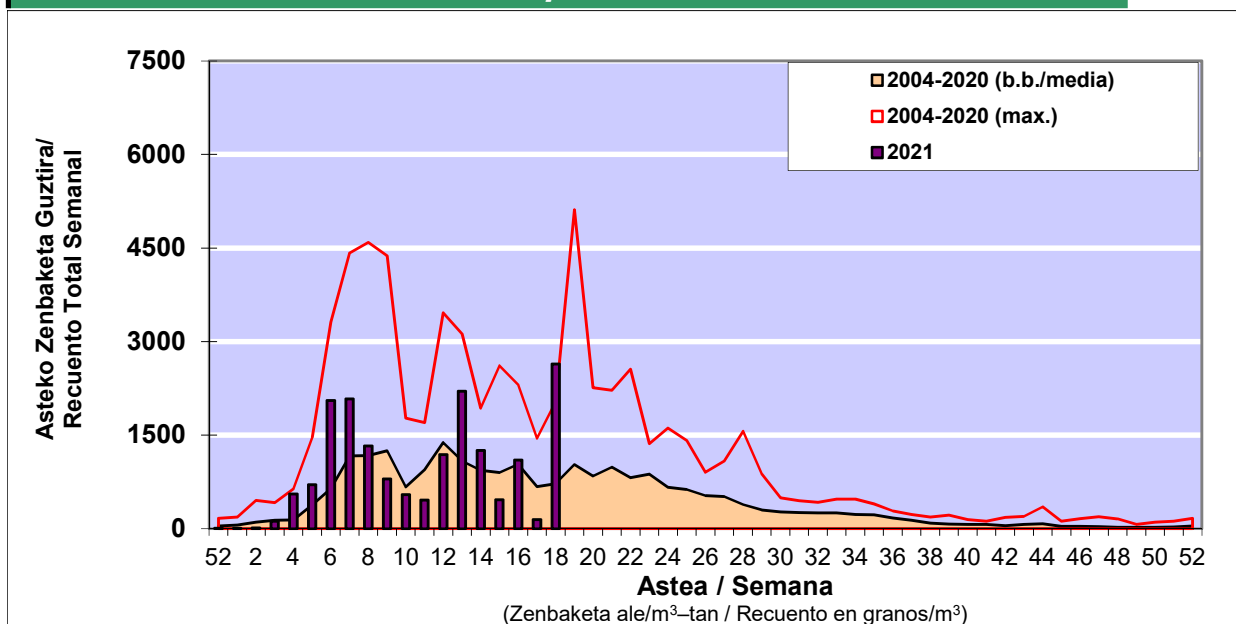

POLEN ZENBAKETA / RECUENTO DE POLEN

Osasun Sailaren Sarea / Red del Departamento de Salud

1. GAUR EGUNGO EGOERA / SITUACIÓN ACTUAL

		Astea/Semana	18
Estazioa / Estación	Bilbo- Bilbao	03/05-09/05	2021

Polen mota interesgarriak / Tipos polínicos de interés	Zuhaitza-Landarea / Árbol-Planta	Egoera / Situación*	Hurrengo asterako joera / Tendencia próxima semana
Cupresaceas /Taxaceas	Altzifrea-Hagina/Ciprés-Tejo	Baxua / Bajo	▼
Pinus	Pinua/Pino	Baxua / Bajo	=
Quercus	Haritza-Artea/Roble-Encina	Ertaina / Medio	=
Gramineae	Graminea/Gramínea	Baxua / Bajo	▲
Urticaceas	Asuna-Horma-belarra/Ortiga-Parietaria	Ertaina / Medio	▲
Olea	Olibondoa/Olivo	Baxua / Bajo	=
Plantago	Plataina/Llantén	Baxua / Bajo	=
*Ebaluaketa irizpideak, "Red Española de Aerobiología"-ren arabera / Criterios de evaluación de acuerdo a la Red Española de Aerobiología			

2. ASTEKO ZENBAKETA GUZTIRA / RECUENTO TOTAL SEMANAL

Estazioa / Estación	Bilbo- Bilbao
----------------------------	----------------------

Asteko Zenbaketa Orokorra / Recuento Total Semanal

3. ASTEKO ZENBAKETA / RECUESTO SEMANAL