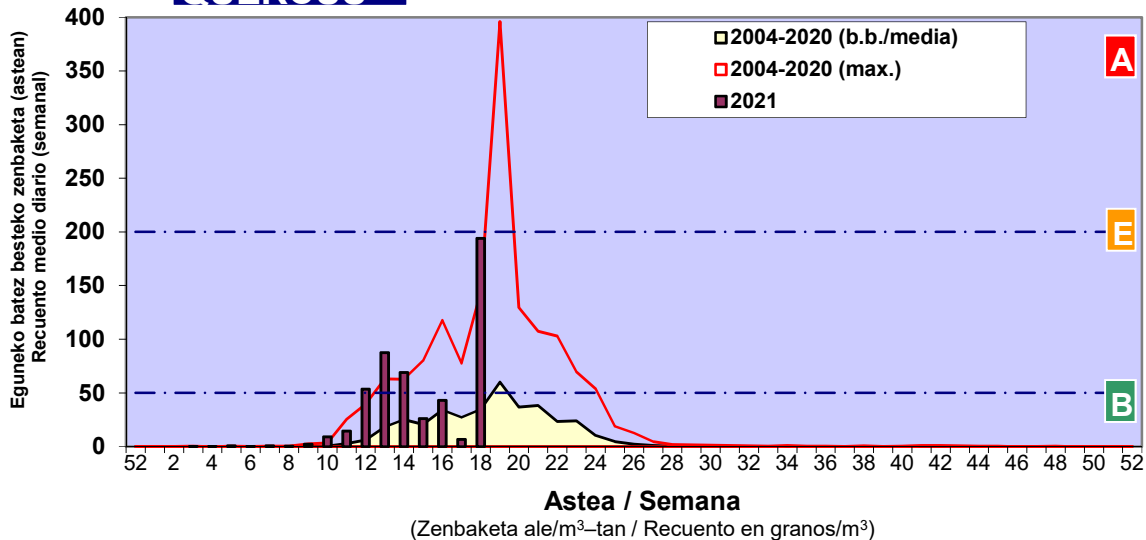

2021

Estazioa / Estación	Bilbo- Bilbao						Astea/Semana	18
Mota / Tipo	Al / L 3/05/21	As / M 4/05/21	Az / X 5/05/21	Og / J 6/05/21	Or / V 7/05/21	Lr / S 8/05/21	Ig / D 9/05/21	b.b. / media
Acer								0
Foeniculum		1						0
Artemisia								0
Centaurea								0
Achillea								0
Taraxacum							2	0
Alnus								0
Betula		1	1	5	4	13	10	5
Corylus								0
Brassica							2	0
Sambucus						4	1	1
Chenop./Ama		1						0
Cupres./Taxa	6	13	2	9	21	182	71	43
Carex						4	1	1
Ericaceae	2	2	1	17	7	23	15	10
Mercurialis								0
Robinia					1		1	0
Castanea								0
Fagus							1	0
Quercus	36	44	4	58	86	851	278	194
Aesculus								0
Juglans	1			1	1	2		1
Laurus						1		0
Lilium								0
Magnolia								0
Acacia	1							0
Eucalyptus								0
Fraxinus	1	1						0
Ligustrum						1		0
Olea	1	1		1	2	81	112	28
Pinus	8	5		9	20	146	50	34
Cedrus								0
Plantago	5	10	5	7	8	28	15	11
Platanus		4			1	1	1	1
Gramineae	5	8	3	8	16	74	47	23
Rosacea								0
Rumex	1			4	4	23	8	6
Rhamnus								0
Populus								0
Salix		1				1		0
Tamarix				1	2	2	3	1
Tilia								0
Celtis								0
Ulmus								0
Urticaceae	2	2	4	17	18	39	20	15
Besterik/Otros				1	5	5	3	2
Esp. Alternaria	1			1		2	2	1
Guztira /Total	69	94	20	138	196	1481	641	2639

Zenbaketa ale/m³ – tan /
Recuento en granos/m³

■ Altua/Alto
■ Ertaina/Medio
■ Baxua/Bajo

4. POLEN MOTA INTERESGARRIAK / TIPOS POLÍNICOS DE INTERÉS

Estazioa / Estación **Bilbo- Bilbao**

- Altua/Alto
- Ertaina/Medio
- Baxua/Bajo

CUPRESACEA / TAXACEA

PINUS

QUERCUS

Estazioa / Estación

Bilbo- Bilbao

- Altua/Alto
- Ertaina/Medio
- Baxua/Bajo

GRAMINEAE

URTICA / PARIETARIA